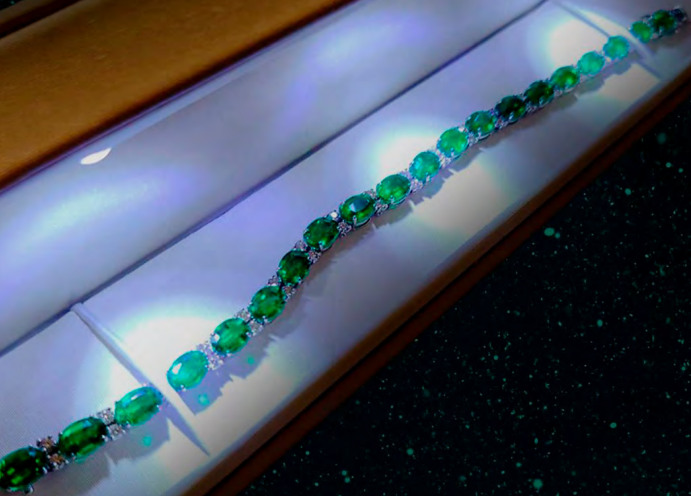

ANEL PAVÊ DE OURO AMARELO

ANEL PLAIN DE OURO BRANCO

DEMATIER
LUXURY JEWELRY BOUTIQUE

MATARAZZO

Elegância, ousadia e leveza
se encontram para dar vida às majestosas jóias
Dematier dedicadas à Família Matarazzo.

DEMATIER
LUXURY JEWELRY BOUTIQUE

MATARAZZO

Maysa
v. Etilia
1998

Jayne Monjardim

VILLA MATARAZZO

Cabernet Sauvignon

Villa Matarazzo
CABERNET SAUVIGNON

Linha Equinos Ourofino