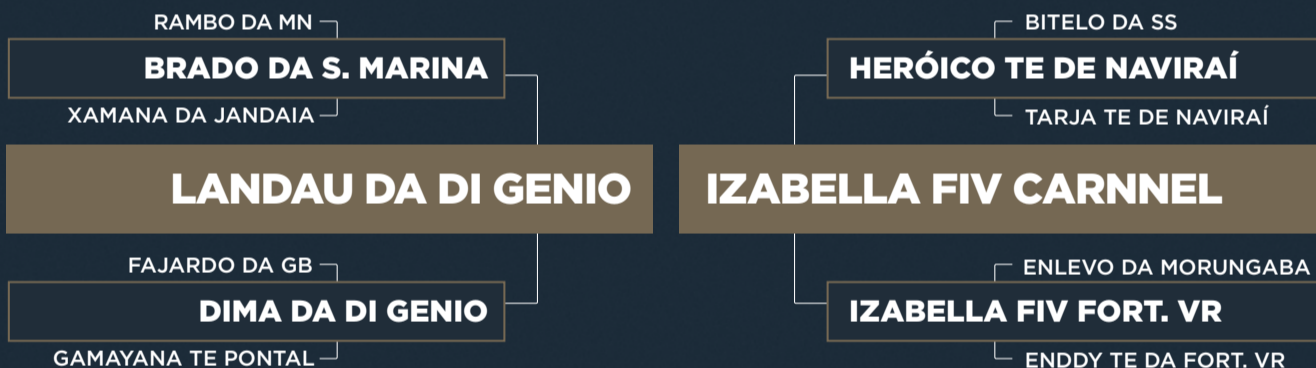

A1952 PARANÃ

RG: PAR A 1952 • NASC.: 27/03/2019 • FÊMEA

iABCZ: 9,59 • DECA: 2

Prenhe do REM DHEEF. Prev.Parto: setembro/21. (iABCZg: 18,69 • DECA: 1).