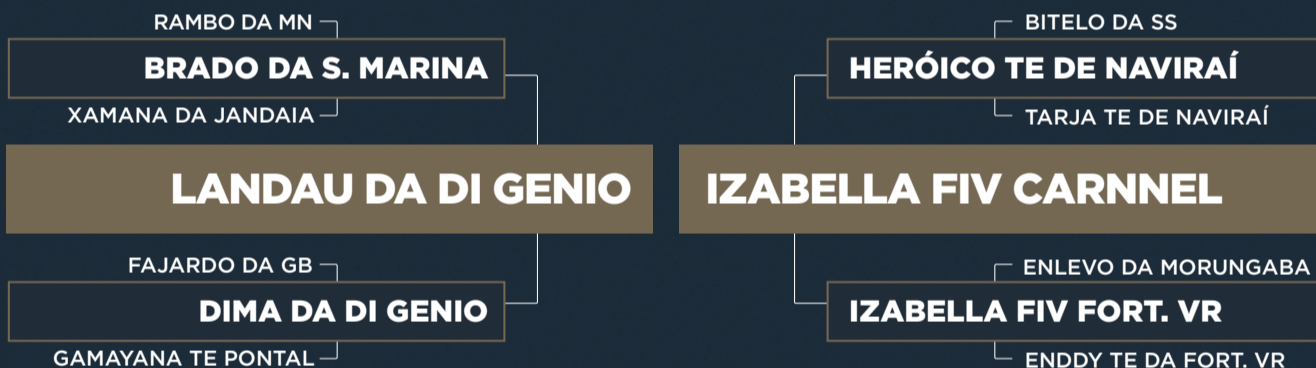

A1947 PARANÃ

RG: PAR A 1947 • NASC.: 26/03/2019 • FÊMEA

iABCZ: 9,59 • DECA: 2

Prenhe do CIBORG MAT. (REM ARMADOR x AVESSO TE DA BELA).

Prev.Parto: outubro/21. (iABCZg: 17,83 • DECA: 1).