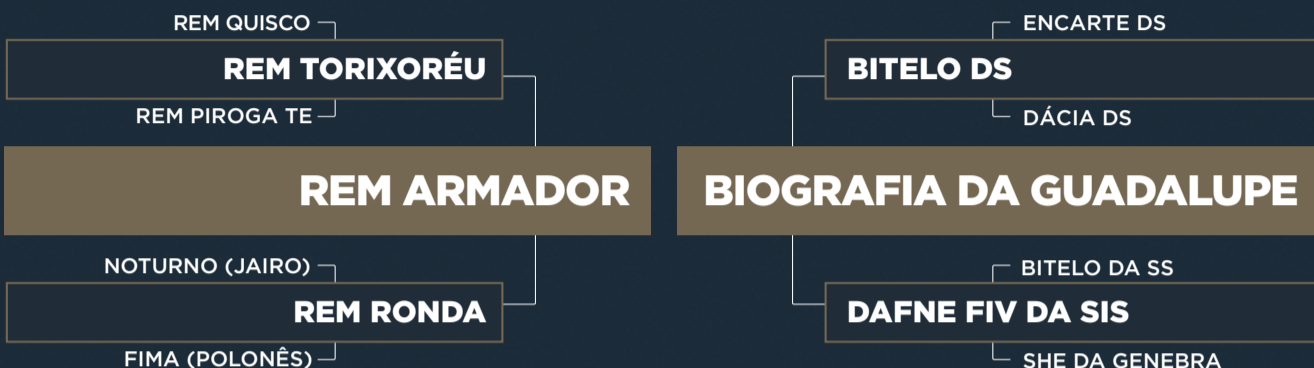

64

Nelore Paraná

BIOGRAFIA I FIV PARANÃ

RG: PAR A 2408 • NASC.: 16/09/2019 • FÊMEA

iABCZ: 18 • DECA: 1

Prenhe do MUKESH FIV COL. Prev.Parto: setembro/21. (iABCZg: 16,99 • DECA: 1).