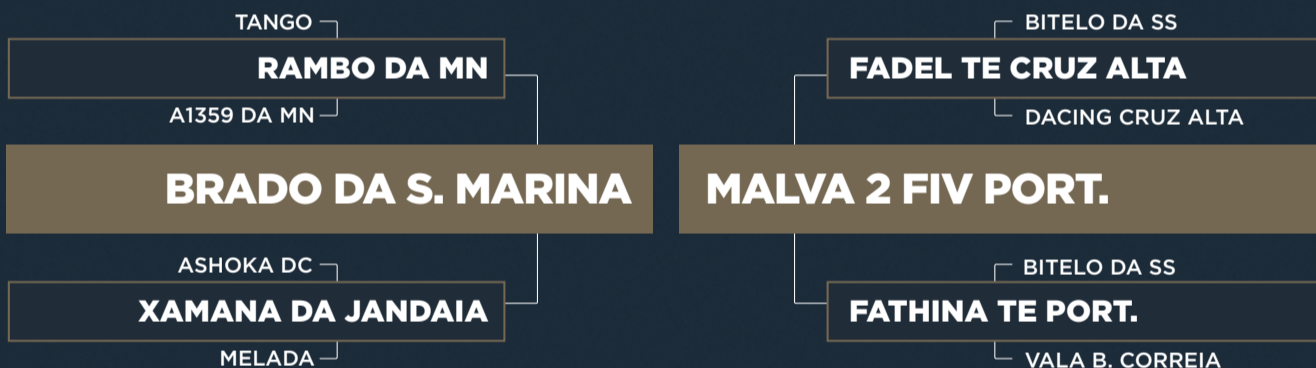

A1999 PARANÃ

RG: PAR A 1999 • NASC.: 10/04/2019 • FÊMEA

iABCZ: 7,43 • DECA: 2

Prende do RAJAN COL. Prev.Parto: setembro/21. (iABCZg: 18,06 • DECA: 1).