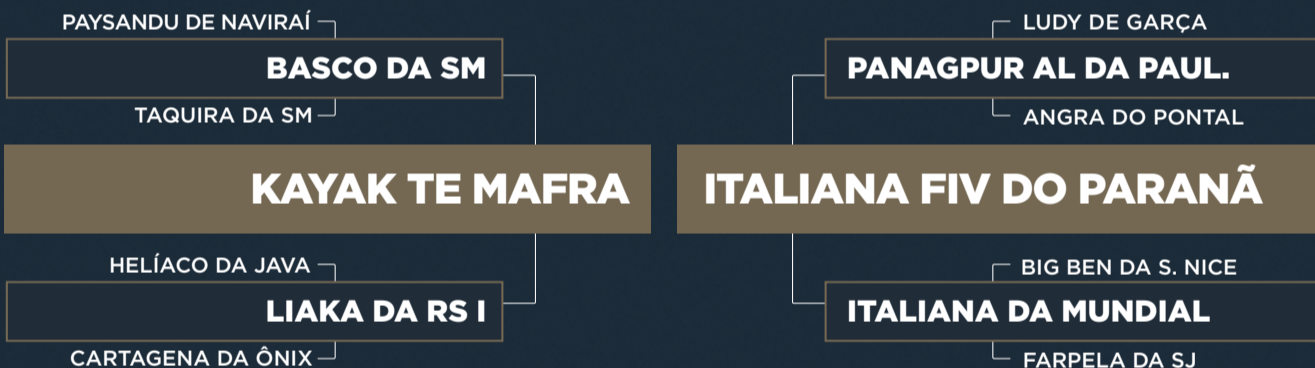

A2084 PARANÃ

RG: PAR A 2084 • NASC.: 22/04/2019 • FÊMEA

DECA: 3

Prenhe do CIBORG MAT. (REM ARMADOR x AVESSE TE DA BELA).
Prev.Parto: outubro/21. (iABCZg: 16,57 • DECA: 1).