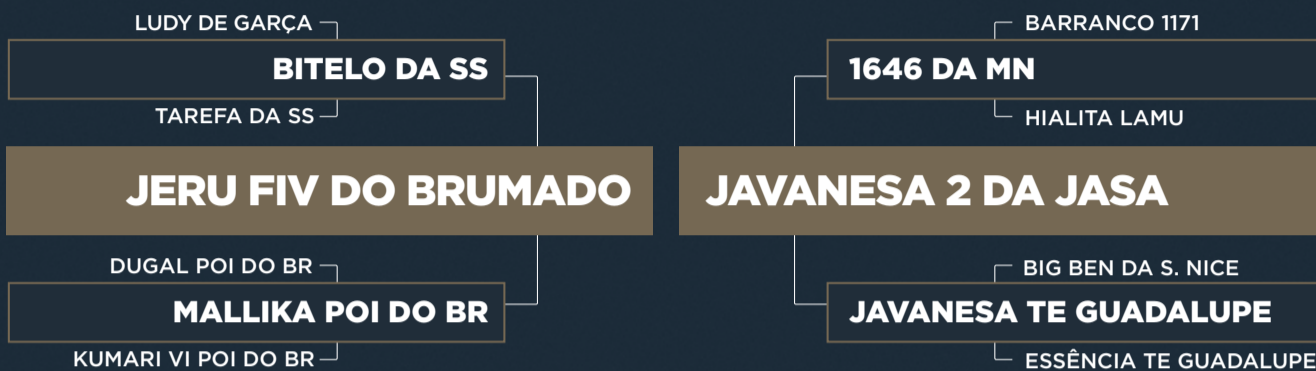

LOTE
63

D U P L O

Nelore Paranã

A2125 PARANÃ

RG: PAR A 2125 • NASC.: 06/05/2019 • FÊMEA

DECA: 3

Prenhe do RAJAN COL. Prev.Parto: setembro/21. (iABCZg: 17,02 • DECA: 1).