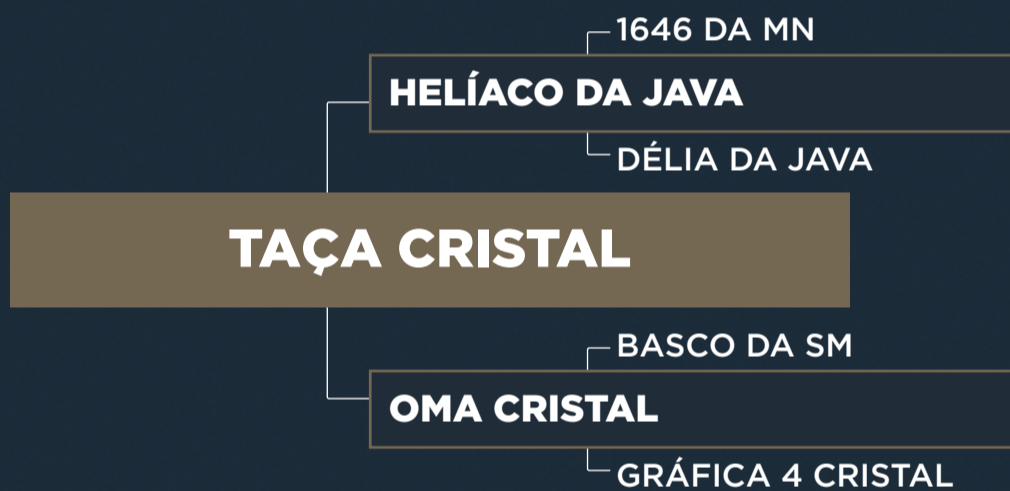

# ABIA CRISTAL

RG: PVB 6156 • NASC.: 05/03/2020 • FÊMEA

DECA: 5

Inseminada do DON JUAN FIV CAMPARINO em 25/03/2021.

NASC. 0

CLIQUE AQUI

PARA VER O VÍDEO DO LOTE

49