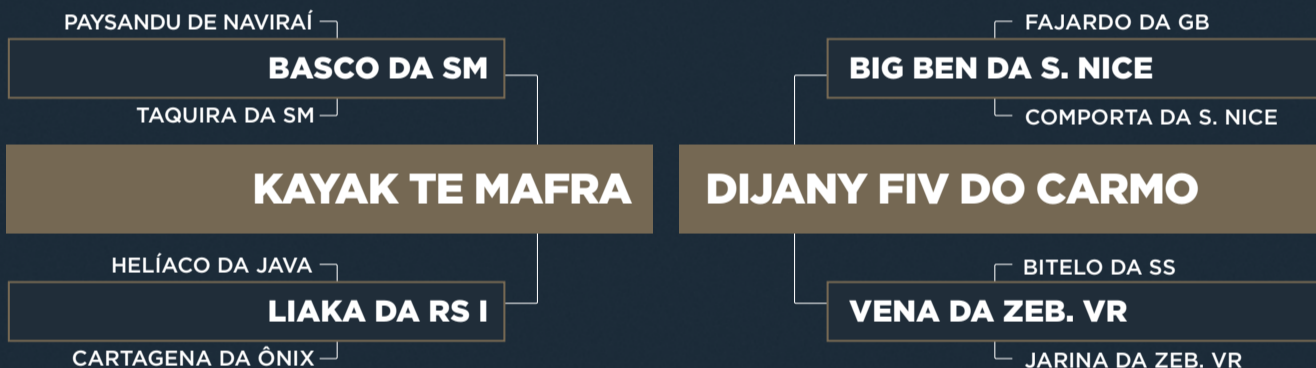

FADAMI I FIV DO PARANÃ

RG: PAR 8759 • NASC.: 25/03/2017 • FÊMEA

DECA: 4

Prenhe do 7103 DA EAO (REM USP x DOLMAN IZ). Prev.Parto: março/21
(iABCZg: 13,86 • DECA: 1).