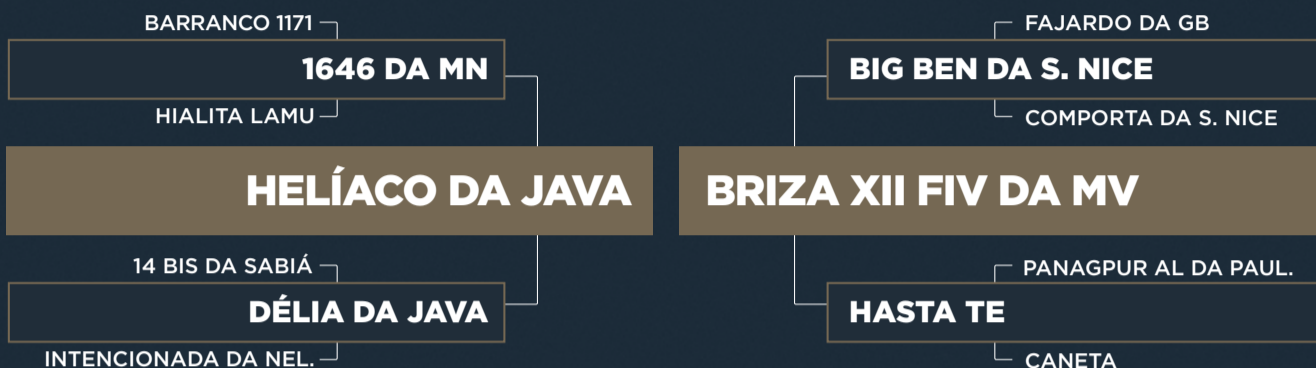

LOTE
59

D U P L O

Nelore Paranã

EXÓTICA FIV DO PARANÃ

RG: PAR 7960 • NASC.: 28/11/2016 • FÊMEA

iABCZ: 8,36 • DECA: 2

Prenhe do 7103 DA EAO (REM USP x DOLMAN IZ). Prev.Parto: junho/21
(iABCZg: 15,63 • DECA: 1).