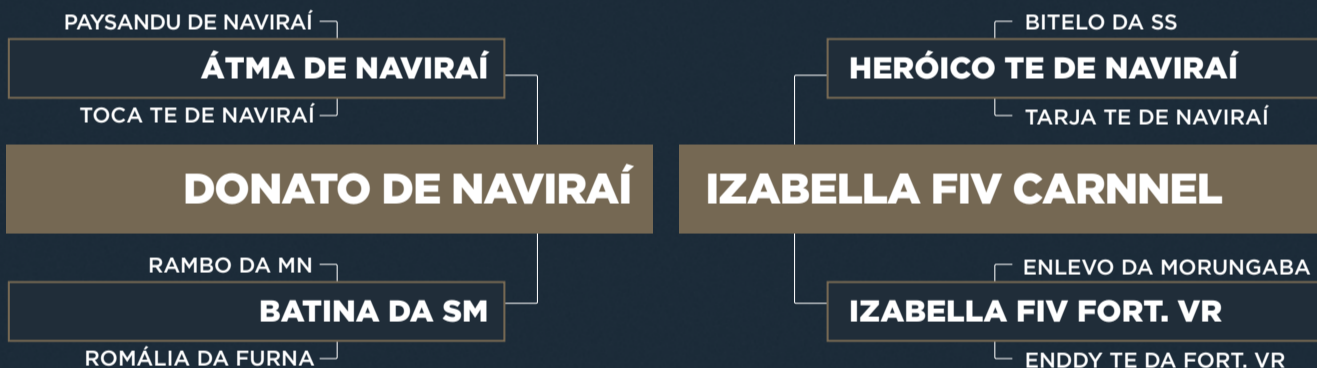

# HIZABELLA FIV DO PARANÃ

RG: PAR 9545 • NASC.: 04/12/2017 • FÊMEA

DECA: 3

Prenhe do REM DHEEF. Prev.Parto: agosto/21. (iABCZg: 16,52 • DECA: 1).

NASC. 28/0

CLIQUE AQUI

PARA VER O VÍDEO DO LOTE

54