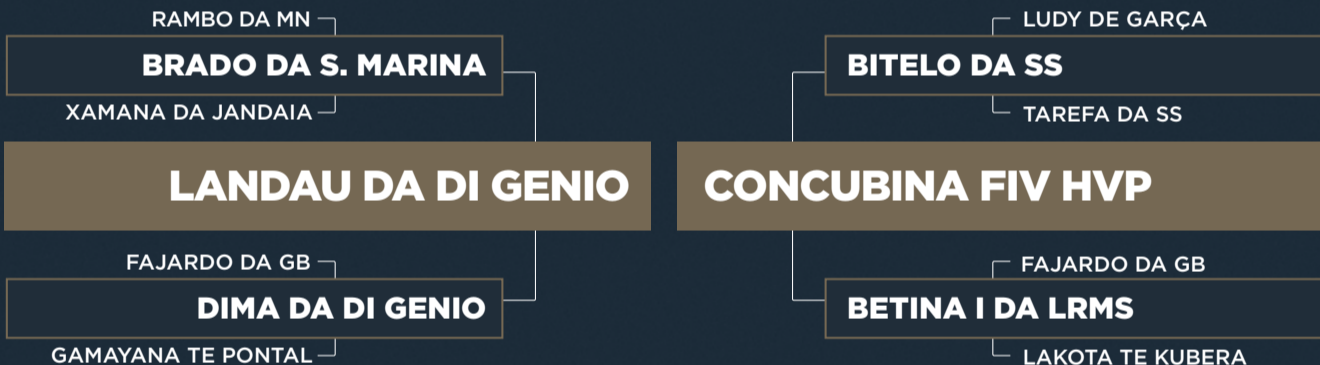

A2109 PARANÃ

RG: PAR A 2109 • NASC.: 30/04/2019 • FÊMEA

DECA: 4

Prenhe do MUKESH FIV COL. Prev.Parto: agosto/21. (iABCZg: 9,8 • DECA: 2).