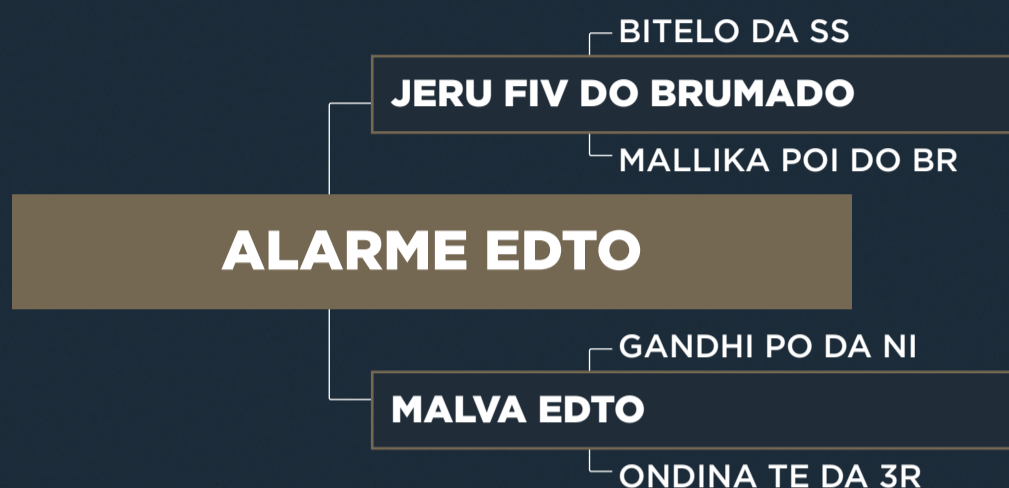

Nelore Paranã

LIAKA I FIV DO PARANÃ

RG: PAR 9923 • NASC.: 31/01/2018 • FÊMEA

DECA: 7

Prenhe do REM DHEEF. Prev.Parto: agosto/21.
(iABCZg: 13,23 • DECA: 1).