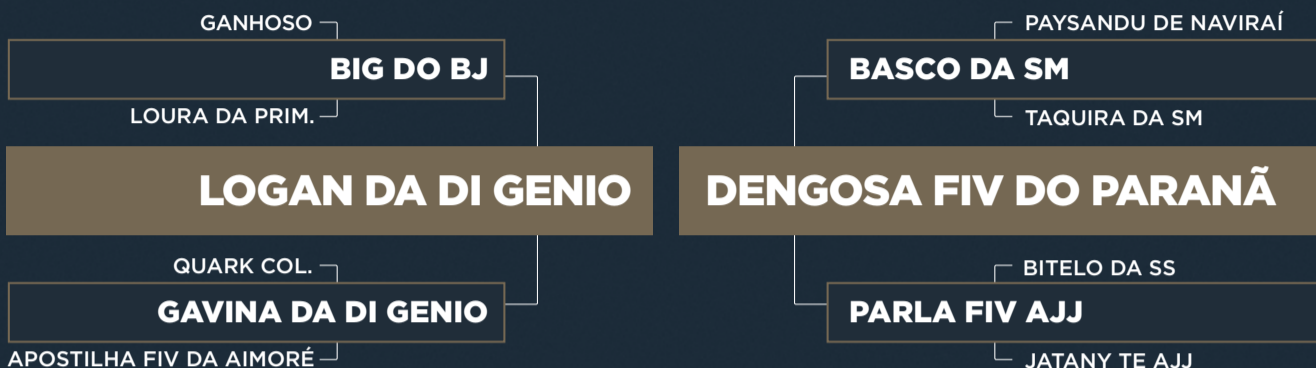

Nelore Paranã

A2812 PARANÃ

RG: PAR A 2812 • NASC.: 05/12/2019 • FÊMEA

iABCZ: 13,76 • DECA: 1

Inseminada do MUKESH FIV COL em março/2021.