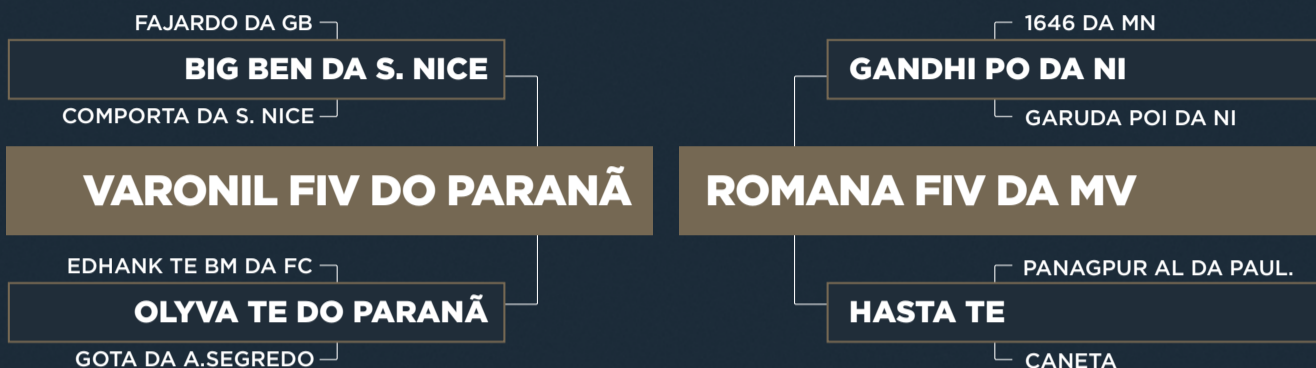

Nelore Paranã

A1963 PARANÃ

RG: PAR A 1963 • NASC.: 29/03/2019 • FÊMEA

DECA: 5

Prenhe do MUKESH FIV COL. Prev.Parto: setembro/21. (iABCZg: 8,83 • DECA: 2).