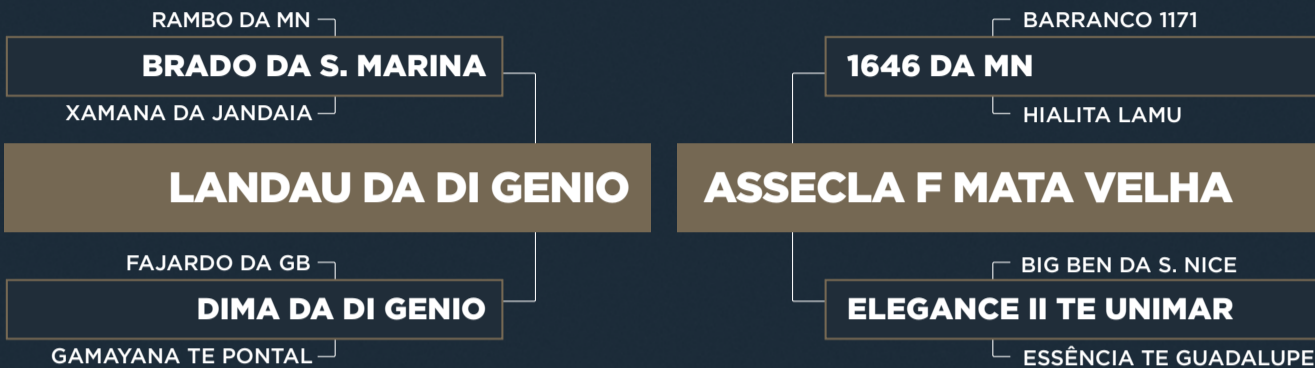

LOTE
67

D U P L O

Nelore Paranã

JAMIRA FIV PARANÃ

RG: PAR A 1720 • NASC.: 29/01/2019 • FÊMEA

iABCZ: 12,68 • DECA: 1

Inseminada do CALIBRE FIV CAMPARINO em março/2021.