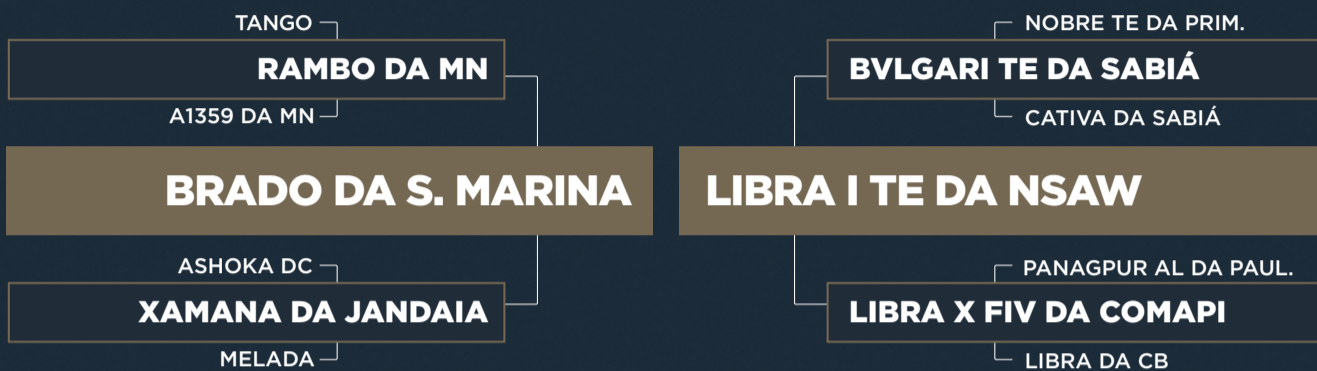

Nelore Paranã

A1942 PARANÃ

RG: PAR A 1942 • NASC.: 26/03/2019 • FÊMEA

DECA: 3

Prenhe do CIBORG MAT. (REM ARMADOR x AVESSE TE DA BELA).
Prev.Parto: outubro/21. (iABCZg: 16,55 • DECA: 1).