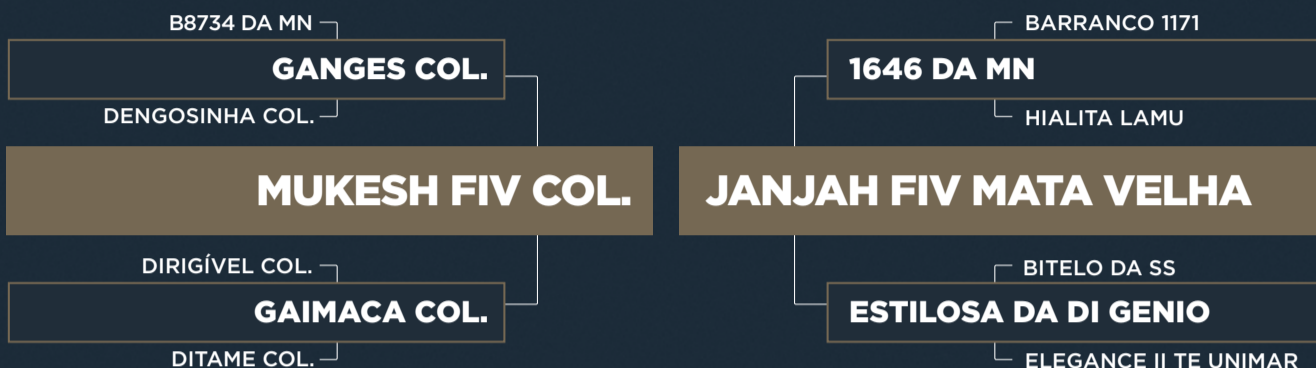

Nelore Paraná

MANDUVIRA MATA VELHA

RG: MATA C 2035 • NASC.: 25/09/2019 • FÊMEA

Inseminada do REM DHEEF em março/2021.