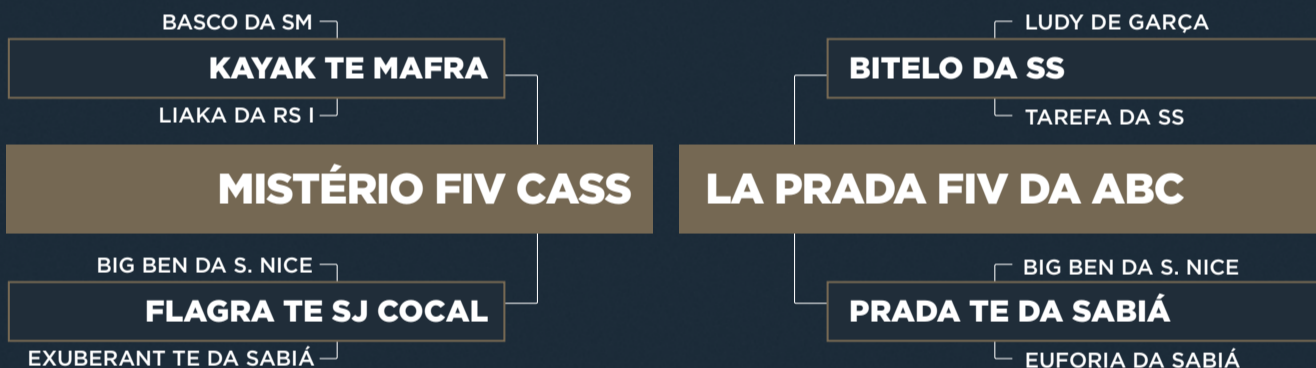

# A3230 PARANÃ

RG: PAR A 3230 • NASC.: 30/01/2020 • FÊMEA

DECA: 5

Inseminada do CONAN MATINHA em 11/03/2021.

R A3230

CLIQUE AQUI

PARA VER O VÍDEO DO LOTE

LOTE  
**63**