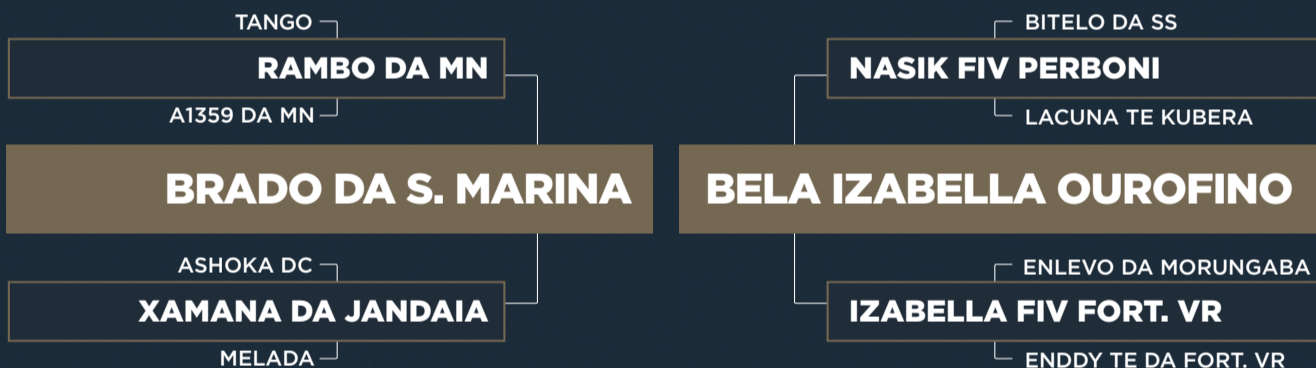

A2488 PARANÃ

RG: PAR A 2488 • NASC.: 28/09/2019 • FÊMEA

iABCZ: 8,01 • DECA: 2

Inseminada do REM DHEEF em março/2021.