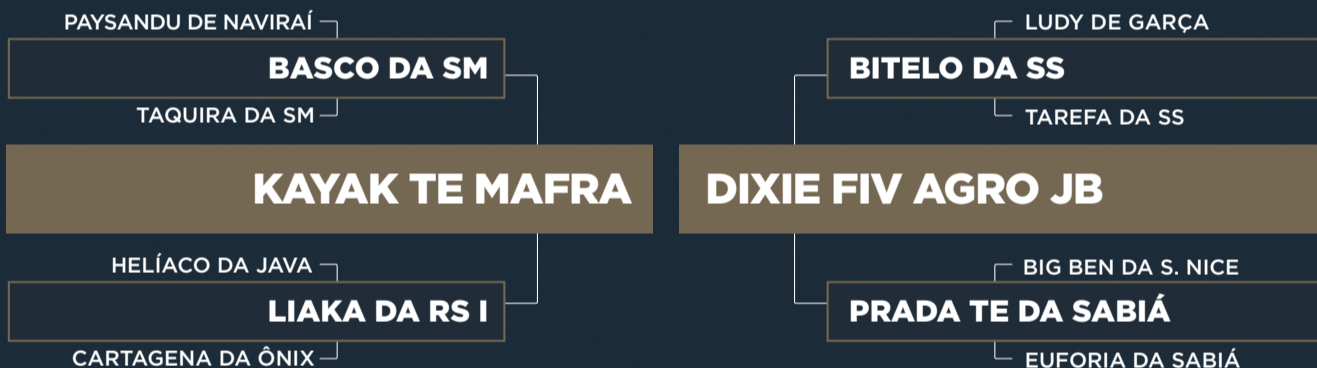

RG: PAR A 2059 • NASC.: 17/04/2019 • FÊMEA

**DECA: 3**

Coberta do CIBORG MAT. (REM ARMADOR x AVESSE TE DA BELA).  
em março/2021.

**CLIQUE AQUI****PARA VER O VÍDEO DO LOTE**

Nelore Paranã

**A2767 FIV PARANÃ**