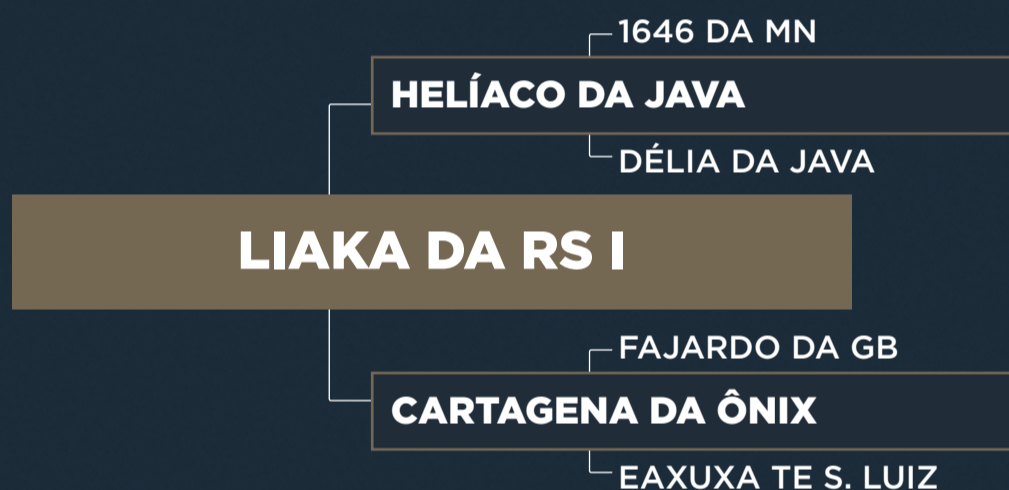

Nelore Paranã

LIAKA I FIV DO PARANÃ

RG: PAR 9923 • NASC.: 31/01/2018 • FÊMEA

DECA: 7

Prenhe do REM DHEEF. Prev.Parto: agosto/21.
(iABCZg: 13,23 • DECA: 1).