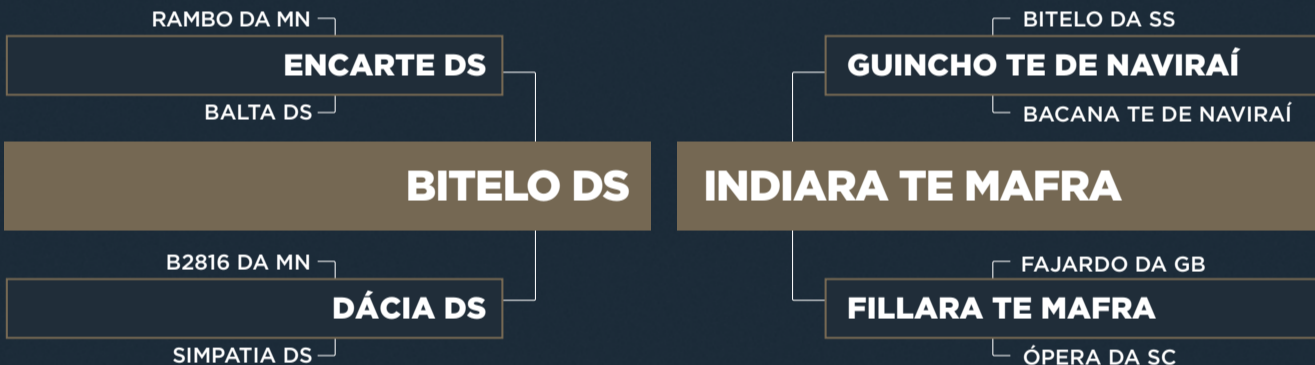

A2147 PARANÃ

RG: PAR A 2147 • NASC.: 13/05/2019 • FÊMEA

DECA: 3

Prenhe do CIBORG MAT. (REM ARMADOR x AVESSE TE DA BELA).
Prev.Parto: outubro/21. (iABCZg: 16,25 • DECA: 1).