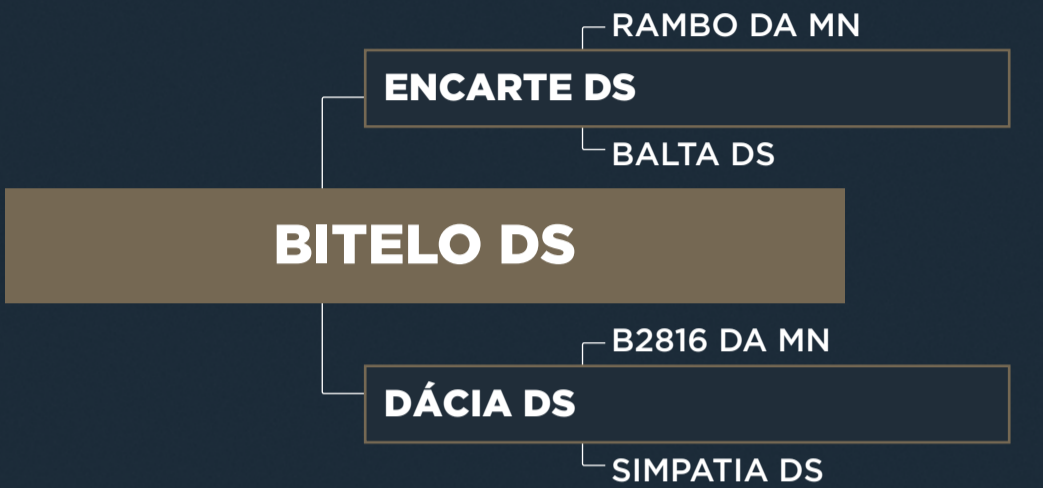

Nelore Paraná

CHAYA FIV NELORE JNT

RG: JNT 33 • NASC.: 11/07/2019 • FÊMEA

iABCZ: 13 • DECA: 1

Prenhe do REM DHEEF. Prev.Parto: agosto/21.