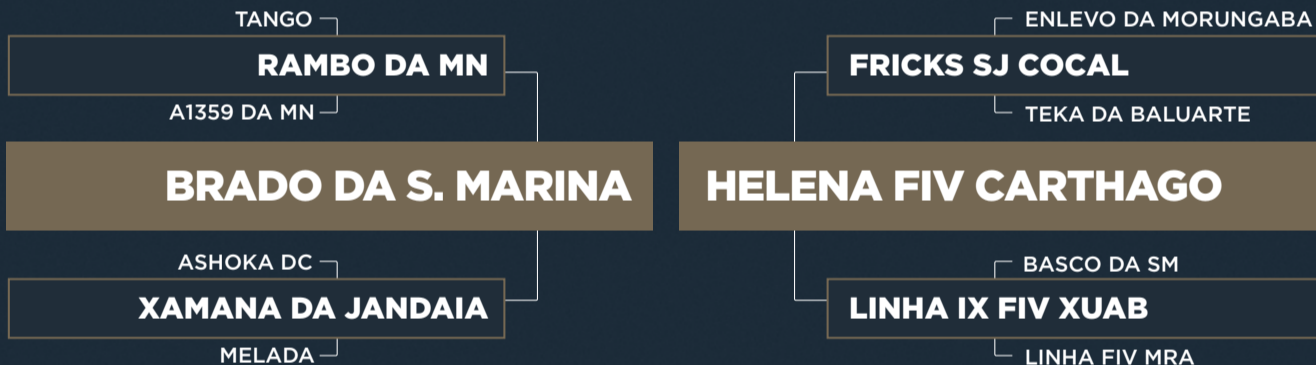

# GINCANA FIV EXPERT

RG: EXPT 309 • NASC.: 02/09/2018 • FÊMEA

Prenhe do MUKESH FIV COL . Prev.Parto: setembro/21.

CLIQUE AQUI  PARA VER O VÍDEO DO LOTE

Nelore Paraná

**A2061 PARANÃ**

RG: PAR A 2061 • NASC.: 18/04/2019 • FÊMEA