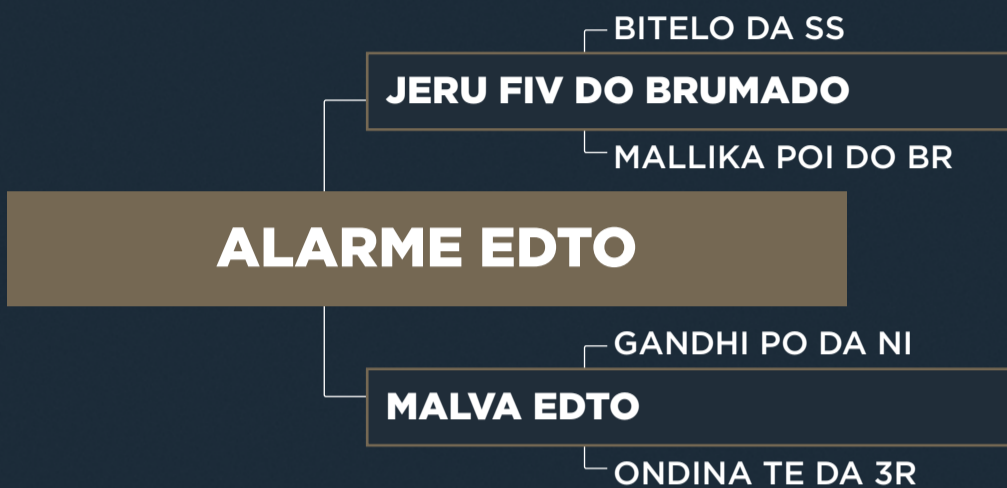

Nelore Paranã

INÉRCIA I FIV DO PARANÃ

RG: PAR A 374 • NASC.: 14/05/2018 • FÊMEA

DECA: 5

Prenhe do REM ESPIÃO. Prev.Parto: junho/21.
(iABCZg: 16,2 • DECA: 1).