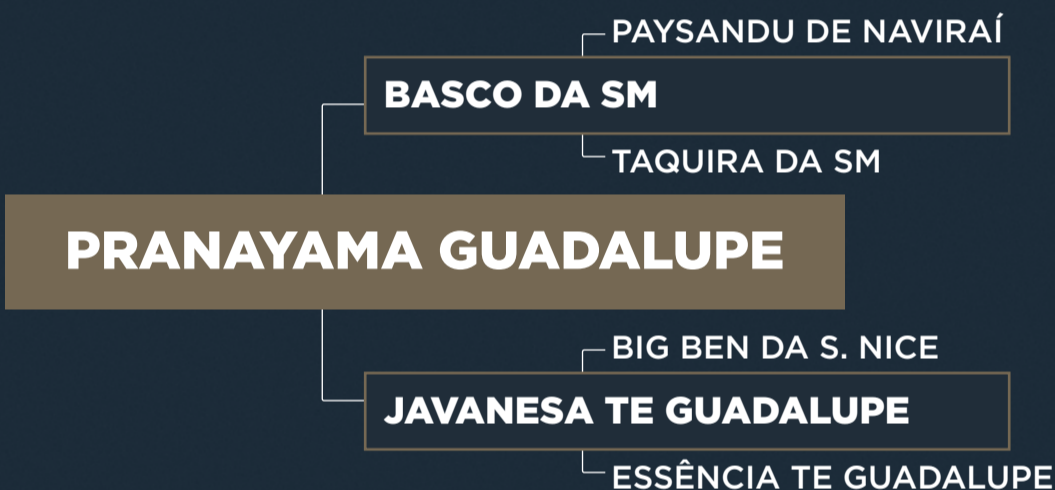

LOTE
32

INDIVIDUAL

Nelore Paranã

IESGA FIV DO PARANÃ

RG: PAR A 306 • NASC.: 21/04/2018 • FÊMEA

DECA: 7

Coberta do COLISEU MAT. (REM ARMADOR x MANDARIN MAT.)
em março/2021.