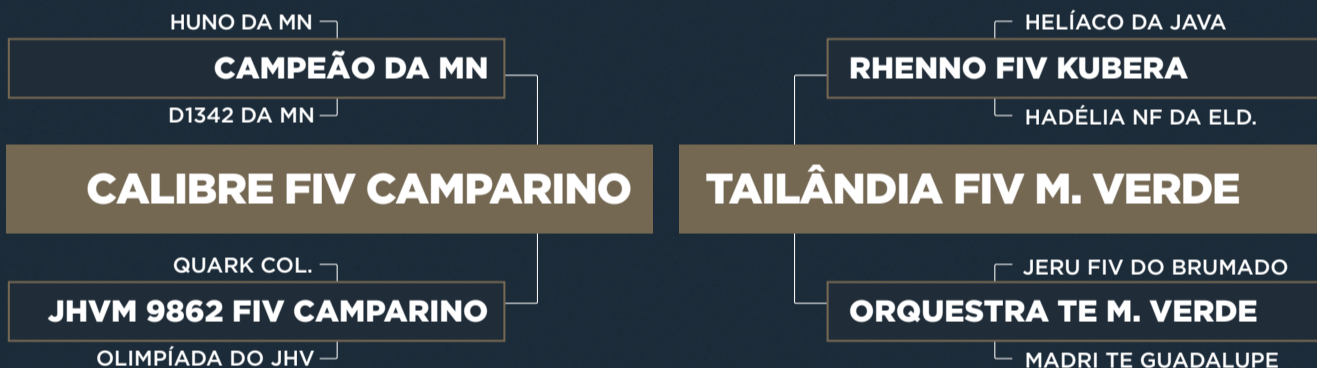

A2428 PARANÃ

RG: PAR A 2428 • NASC.: 20/09/2019 • FÊMEA

iABCZ: 11,91 • DECA: 1

Coberta do CIBORG MAT. (REM ARMADOR x AVESSO TE DA BELA)
em março/2021.