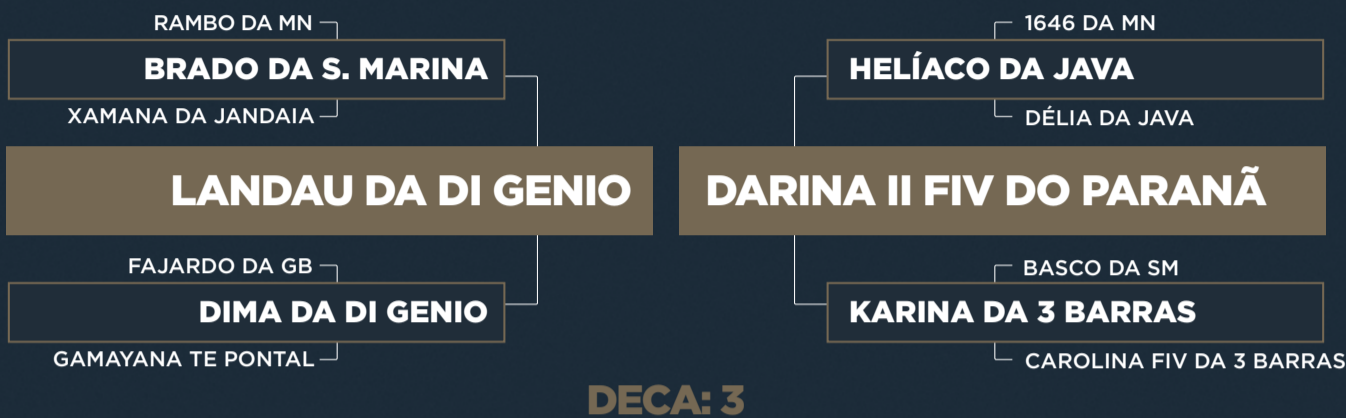

Nelore Paranã

A2072 PARANÃ

RG: PAR A 2072 • NASC.: 19/04/2019 • FÊMEA

Prenhe do TRUCK DA ALO BRASIL. Prev.Parto: setembro/21. (iABCZg: 15,96 • DECA: 1).