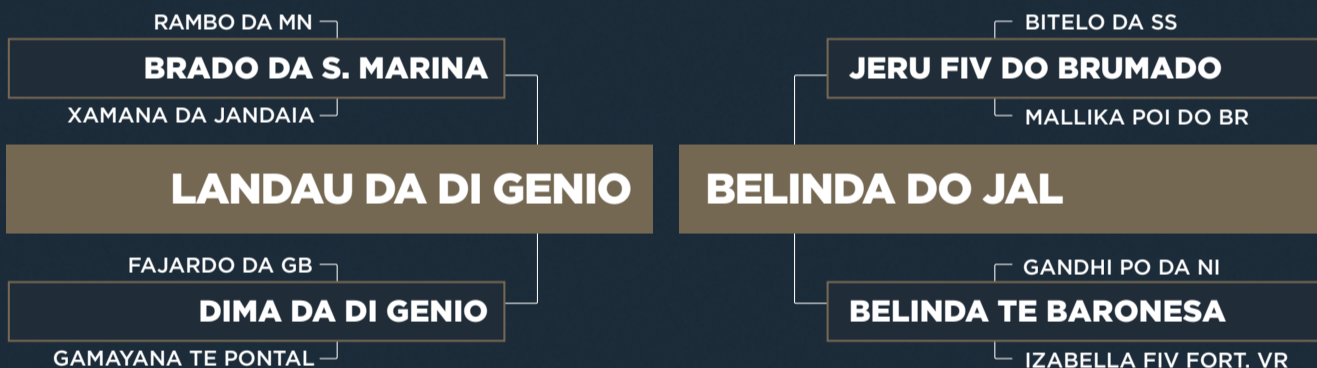

A1957 PARANÃ

RG: PAR A 1957 • NASC.: 28/03/2019 • FÊMEA

iABCZ: 9,91 • DECA: 2

Prenhe do RAJAN COL. Prev.Parto: setembro/21.
(iABCZg: 19,3 • DECA: 1).