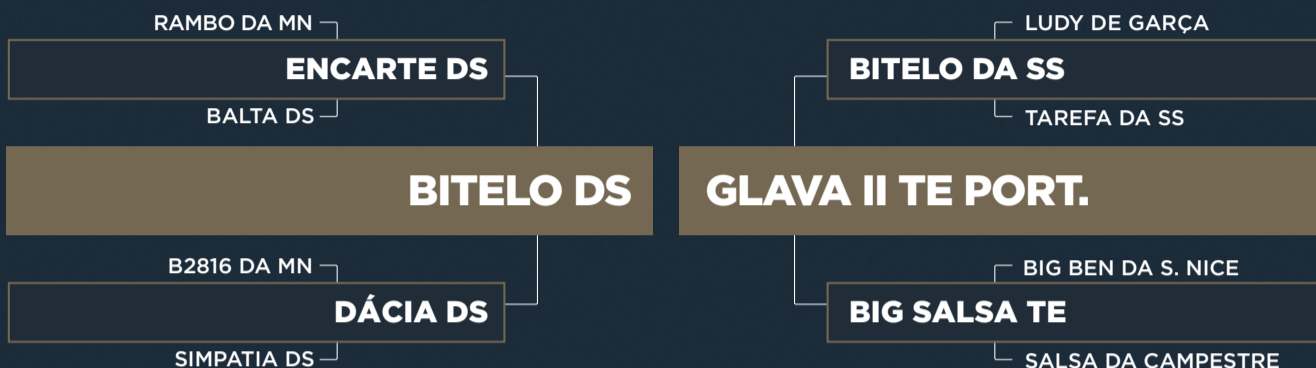

Nelore Paraná

A2061 PARANÃ

RG: PAR A 2061 • NASC.: 18/04/2019 • FÊMEA

iABCZ: 15,45 • DECA: 1

Prenhe do CARANDAH MATINHA. Prev.Parto: setembro/21. (iABCZg: 22,9 • DECA: 1).