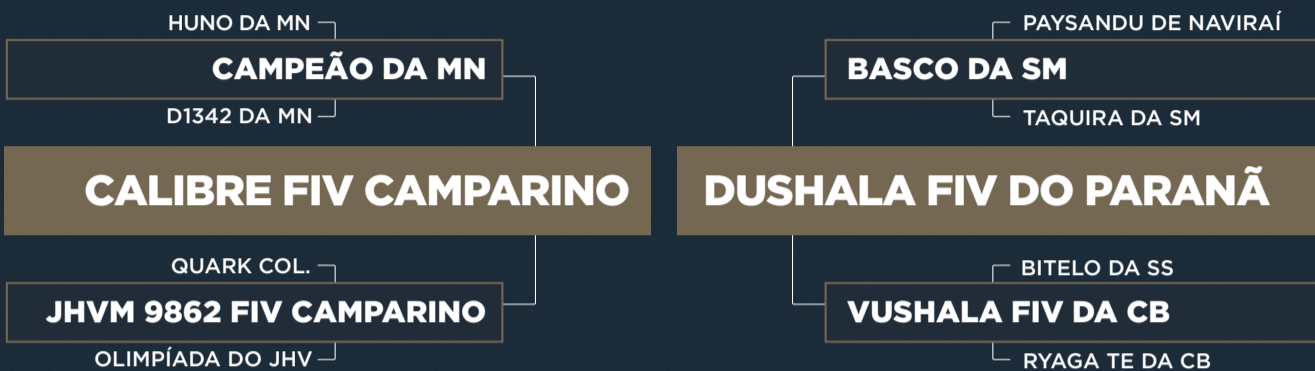

Nelore Paranã

A2285 PARANÃ

RG: PAR A 2285 • NASC.: 30/07/2019 • FÊMEA

DECA: 3

Prenhe do CIBORG MAT. (REM ARMADOR x AVESSE TE DA BELA).
Prev.Parto: outubro/21. (iABCZg: 16,19 • DECA: 1).