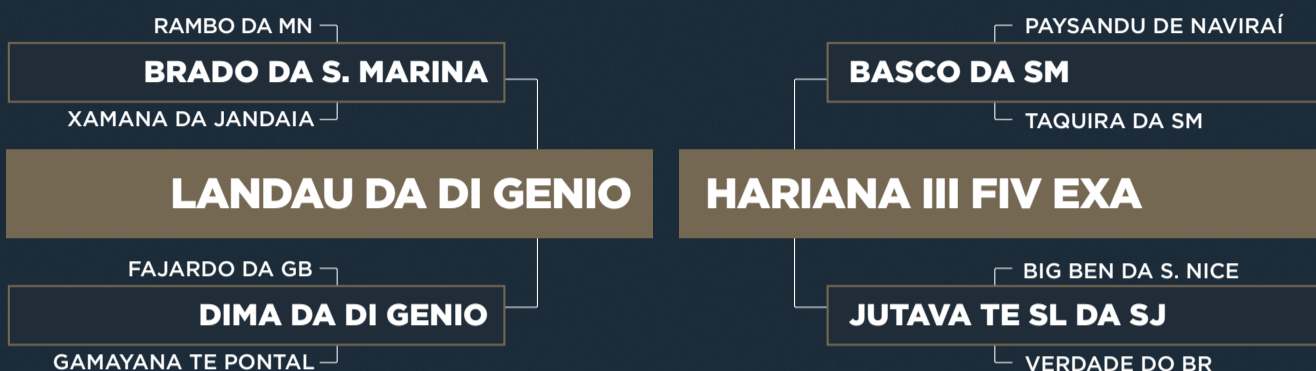

LOTE
60

D U P L O

Nelore Paraná

IESLA FIV PARANÃ

RG: PAR A 681 • NASC.: 05/08/2018 • FÊMEA

iABCZ: 8,3 • DECA: 2

Prenhe do EAO A 7014. Prev.Parto: setembro/21. (iABCZg: 17,36 • DECA: 1).