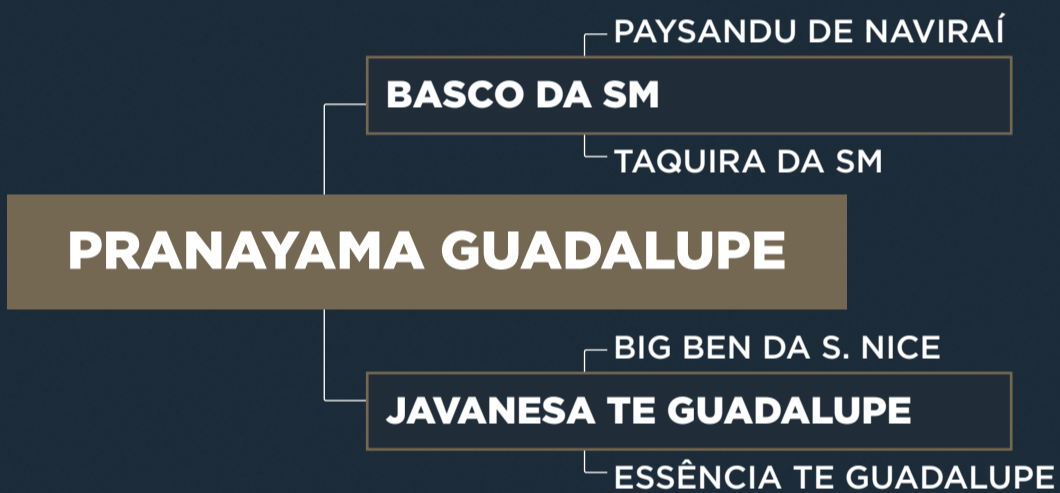

# IHNEMA FIV PARANÃ

RG: PAR A 807 • NASC.: 19/08/2018 • FÊMEA

**DECA: 4**

Parida de macho (PAR A 4177) do REM DHEEF desde 24/11/2020  
(iABCZg: 15,73 • DECA: 1).

Inseminada do REM DHEEF em 04/03/2021.

**CLIQUE AQUI**  **PARA VER O VÍDEO DO LOTE**