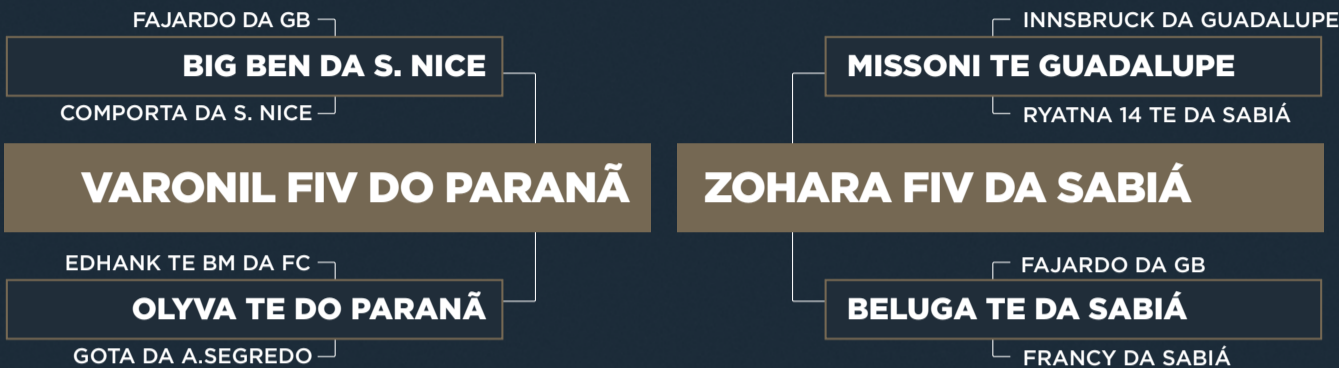

54

Nelore Paranã

A2233 PARANÃ

RG: PAR A 2233 • NASC.: 26/06/2019 • FÊMEA

DECA: 3

Prenhe do CALIBRE FIV CAMPARINO. Prev.Parto: junho/21. (iABCZg: 12,21 • DECA: 1).