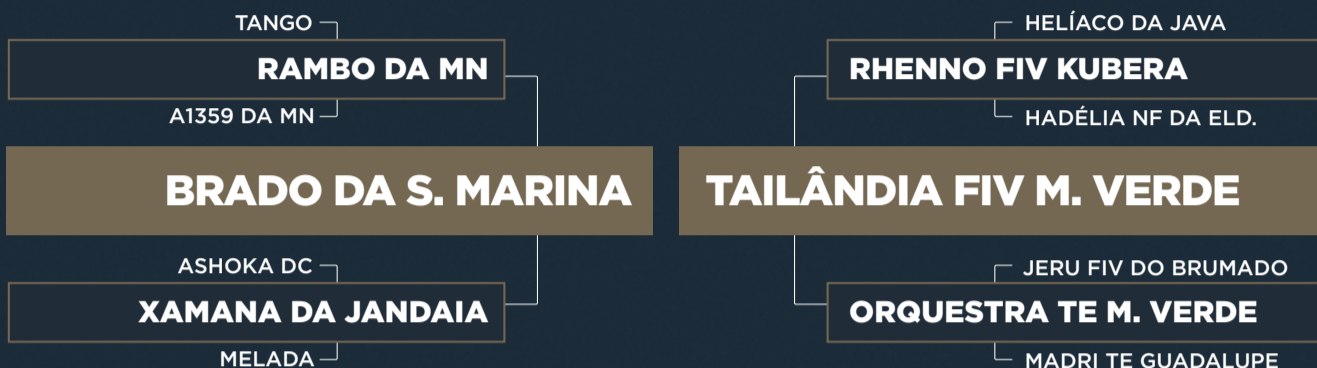

Nelore Paranã

A2051 PARANÃ

RG: PAR A 2051 • NASC.: 15/04/2019 • FÊMEA

iABCZ: 10,59 • DECA: 1

Coberta do CIBORG MAT. (REM ARMADOR x AVESSO TE DA BELA)
em março/2021.