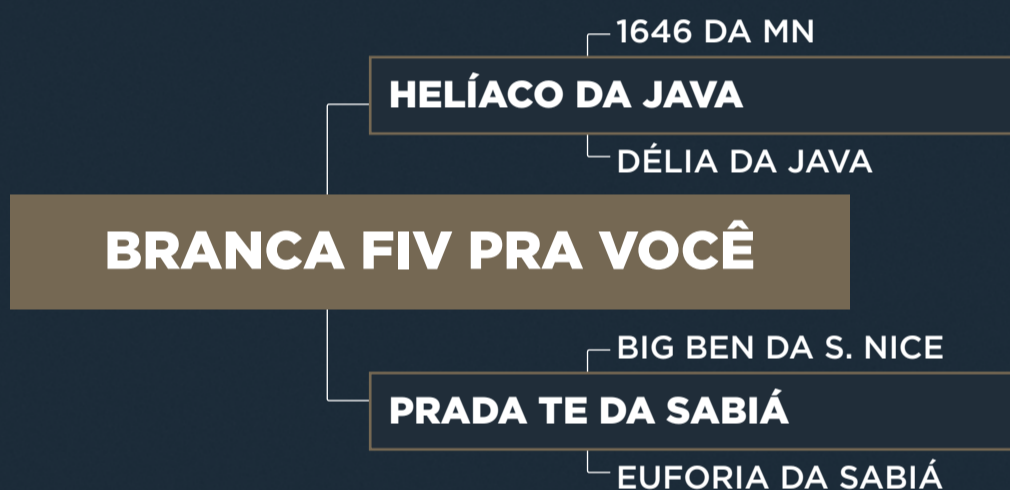

45

Nelore Paranã

BRANCA 1 DOUR PAULICÉIA

RG: DOUR 1098 • NASC.: 13/11/2013 • FÊMEA

iABCZ: 18,49 • DECA: 1

Prenhe do RAJAN COL. Prev.Parto: setembro/21.
(iABCZg: 23,59 • DECA: 1).
Média de 25 oócitos viáveis.