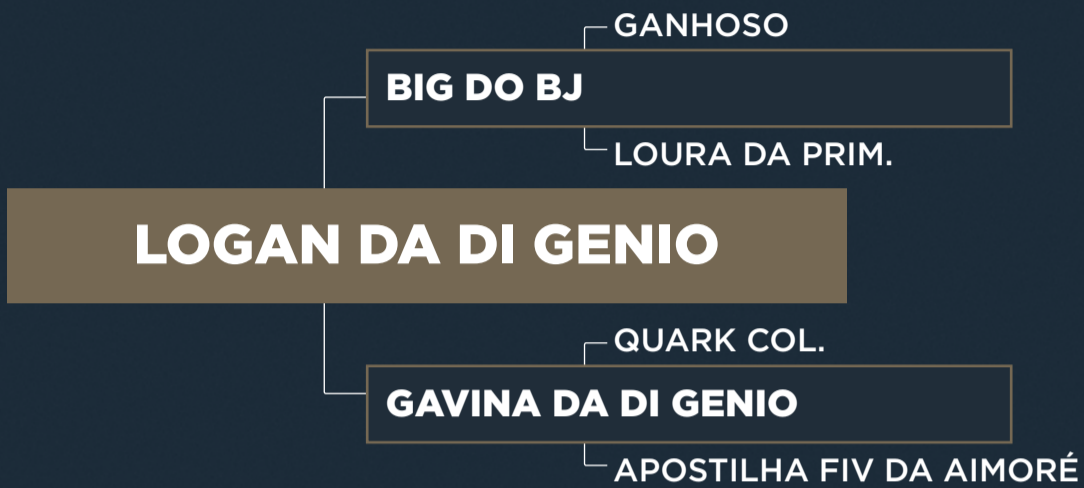

# IHNEMA FIV PARANÃ

RG: PAR A 807 • NASC.: 19/08/2018 • FÊMEA

**DECA: 4**

Parida de macho (PAR A 4177) do REM DHEEF desde 24/11/2020  
(iABCZg: 15,73 • DECA: 1).

Inseminada do REM DHEEF em 04/03/2021.

**CLIQUE AQUI**  **PARA VER O VÍDEO DO LOTE**