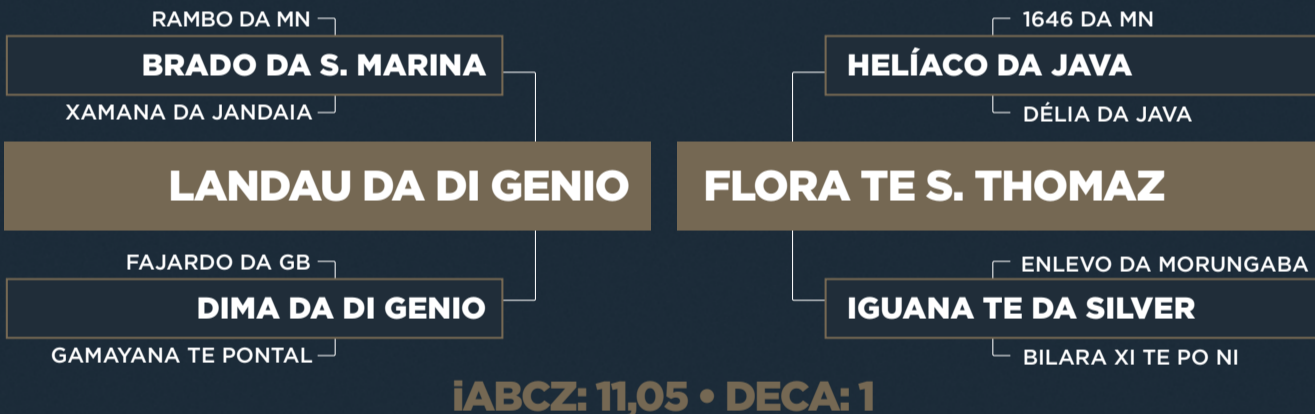

A2155 PARANÃ

RG: PAR A 2155 • NASC.: 18/05/2019 • FÊMEA

Prenhe do CARANDAH MATINHA. Prev.Parto: agosto/21. (iABCZg: 20,7 • DECA: 1).