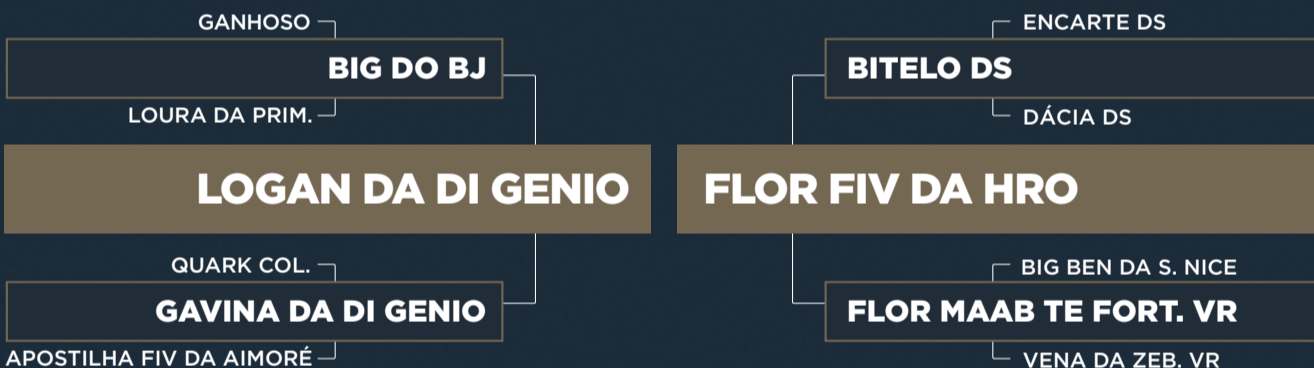

A2342 PARANÃ

RG: PAR A 2342 • NASC.: 27/08/2019 • FÊMEA

iABCZ: 16,09 • DECA: 1

Prenhe do REM GARANTIDO. Prev.Parto: setembro/21. (iABCZg: 25 • DECA: 1).