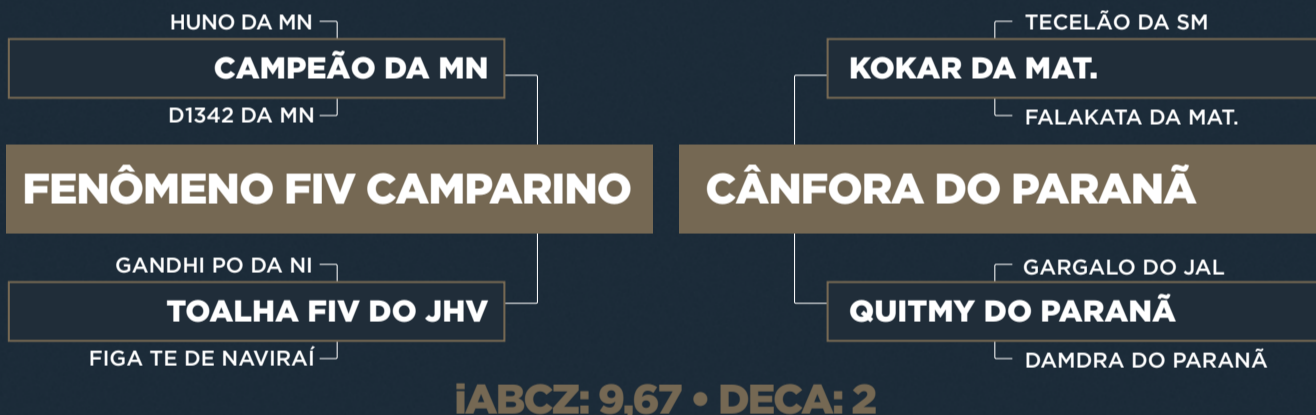

# 1575 PARANÃ

RG: PAR A 1575 • NASC.: 08/01/2019 • FÊMEA

Coberta do CIBORG MAT. (REM ARMADOR x AVESSO TE DA BELA) em março/2021.

**CLIQUE AQUI**

**PARA VER O VÍDEO DO LOTE**

Nelore Paranã

**A2980 PARANÃ**

RG: PAR A 2980 • NASC.: 27/12/2019 • FÊMEA