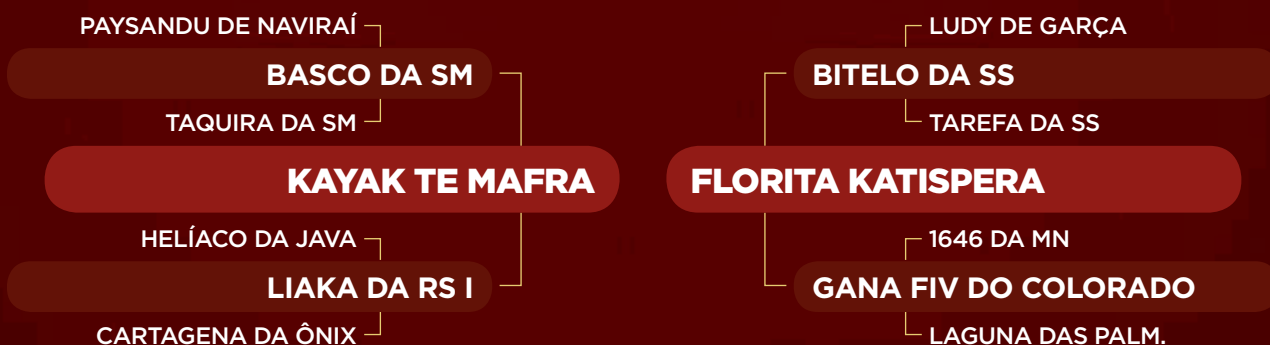

666 FIV EXPERT

RG: EXPT 666 • NASC.: 03/08/2019 • FÊMEA

iABCZ: -1,2 • DECA: 7

Inseminada do (29/01/2021) 678 SULTÃO DA TERRA BRAVA (iABCZg: 7,72 • DECA: 2).

607 FIV EXPERT

RG: EXPT 607 • NASC.: 09/07/2019 • FÊMEA