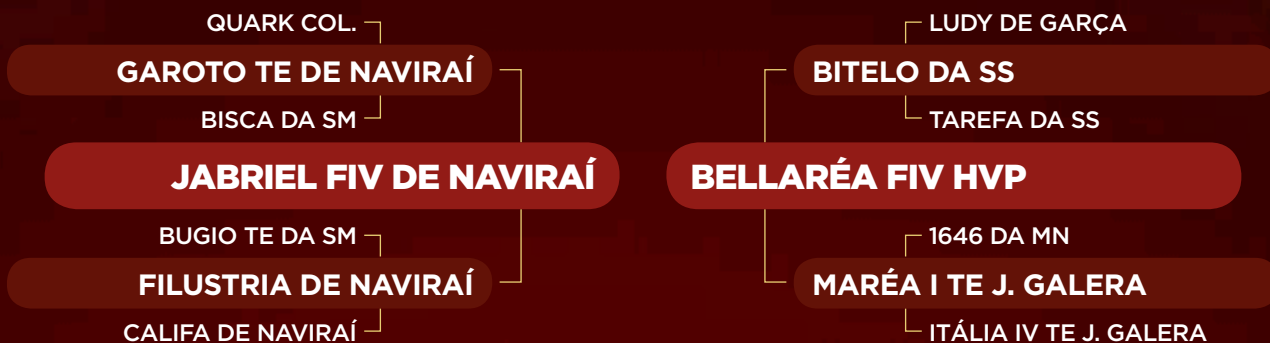

**CLIQUE NA
IMAGEM**

**PARA VER O
VÍDEO DO LOTE**

Expert Agropecuária Ltda

651 FIV EXPERT

RG: EXPT 651 • NASC.: 01/08/2019 • FÊMEA

iABCZ: -1,2 • DECA: 7

Inseminada do (29/01/2021) 678 SULTÃO DA TERRA BRAVA (iABCZg: 7,72 • DECA: 2).