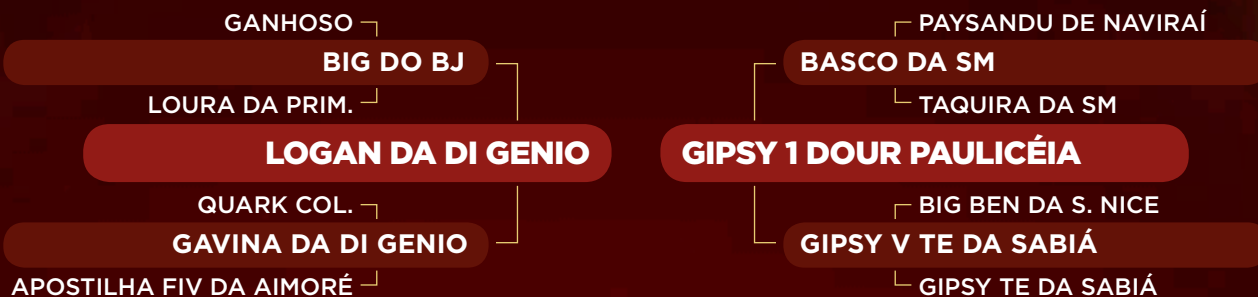

842 FIV EXPERT

RG: EXPT 842 • NASC.: 02/05/2020 • FÊMEA

iABCZ: 17,57 • DECA: 1
Peso: 213 Kg