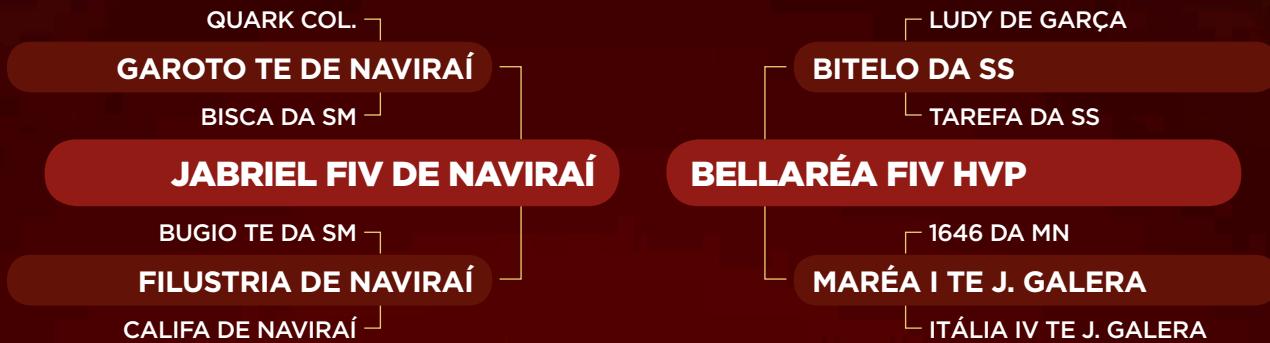

Expert Agropecuária Ltda

HUNGRIA FIV EXPERT

RG: EXPT 641 • NASC.: 29/07/2019 • FÊMEA

iABCZ: -1,2 • DECA: 7

Inseminada do (29/01/2021) ASTRAL DA VICK (iABCZg: 6,81 • DECA: 3).