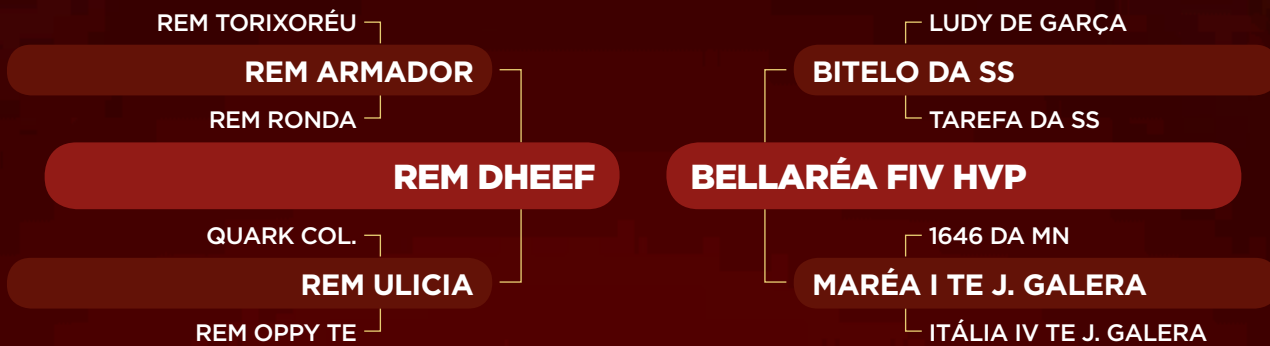

Expert Agropecuária Ltda

HONRA FIV EXPERT

RG: EXPT 606 • NASC.: 09/07/2019 • FÊMEA

iABCZ: 12,26 • DECA: 1

Inseminada do (29/01/2021) REM USP (iABCZg: 20,41 • DECA: 1).