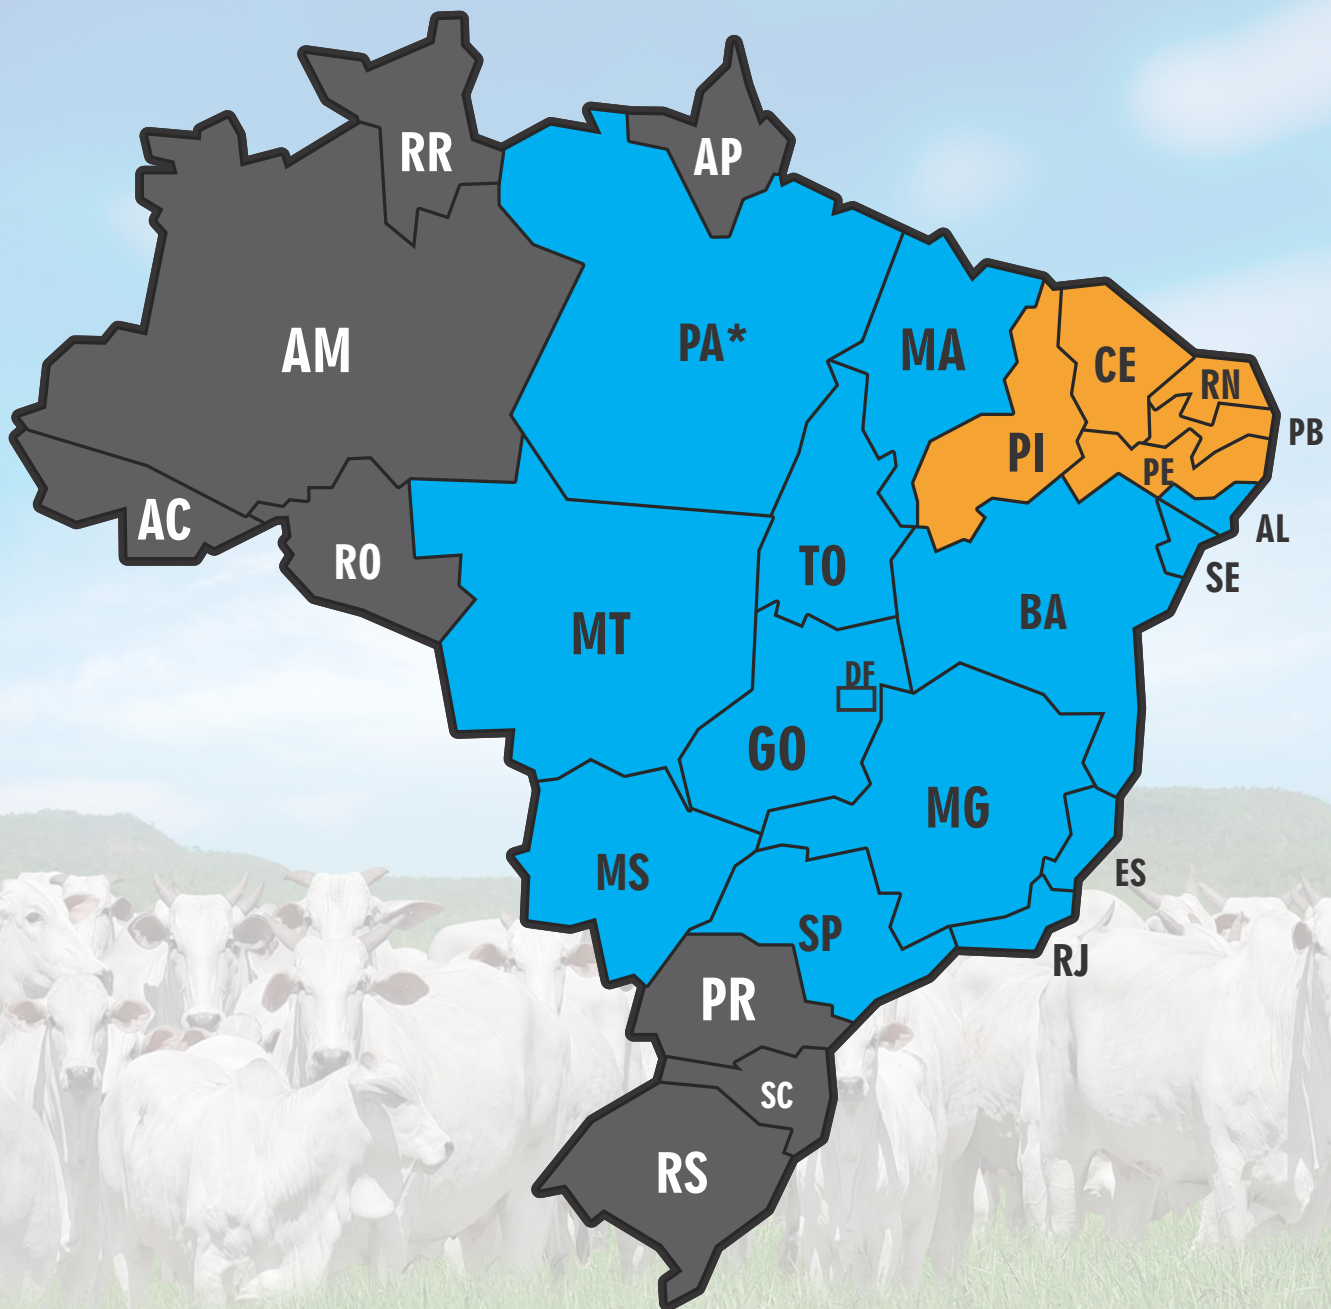

# CONDIÇÕES DE FRETE

**QUALQUER  
QUANTIDADE**

PA\*/MA/TO/MT/GO/BA  
MG/ES/RJ/SP/MS/SE/AL  
PARÁ: ENTREGA ATÉ SANTARÉM  
DENTRO DA MALHA VIÁRIA.

**CARGA FECHADA**  
(PI/RN/PB/PE/CE)

**RESTRITO**  
(PR/SC/RS/RO)  
**NÃO ENTREGA**  
(AC//AM/AP/RR)