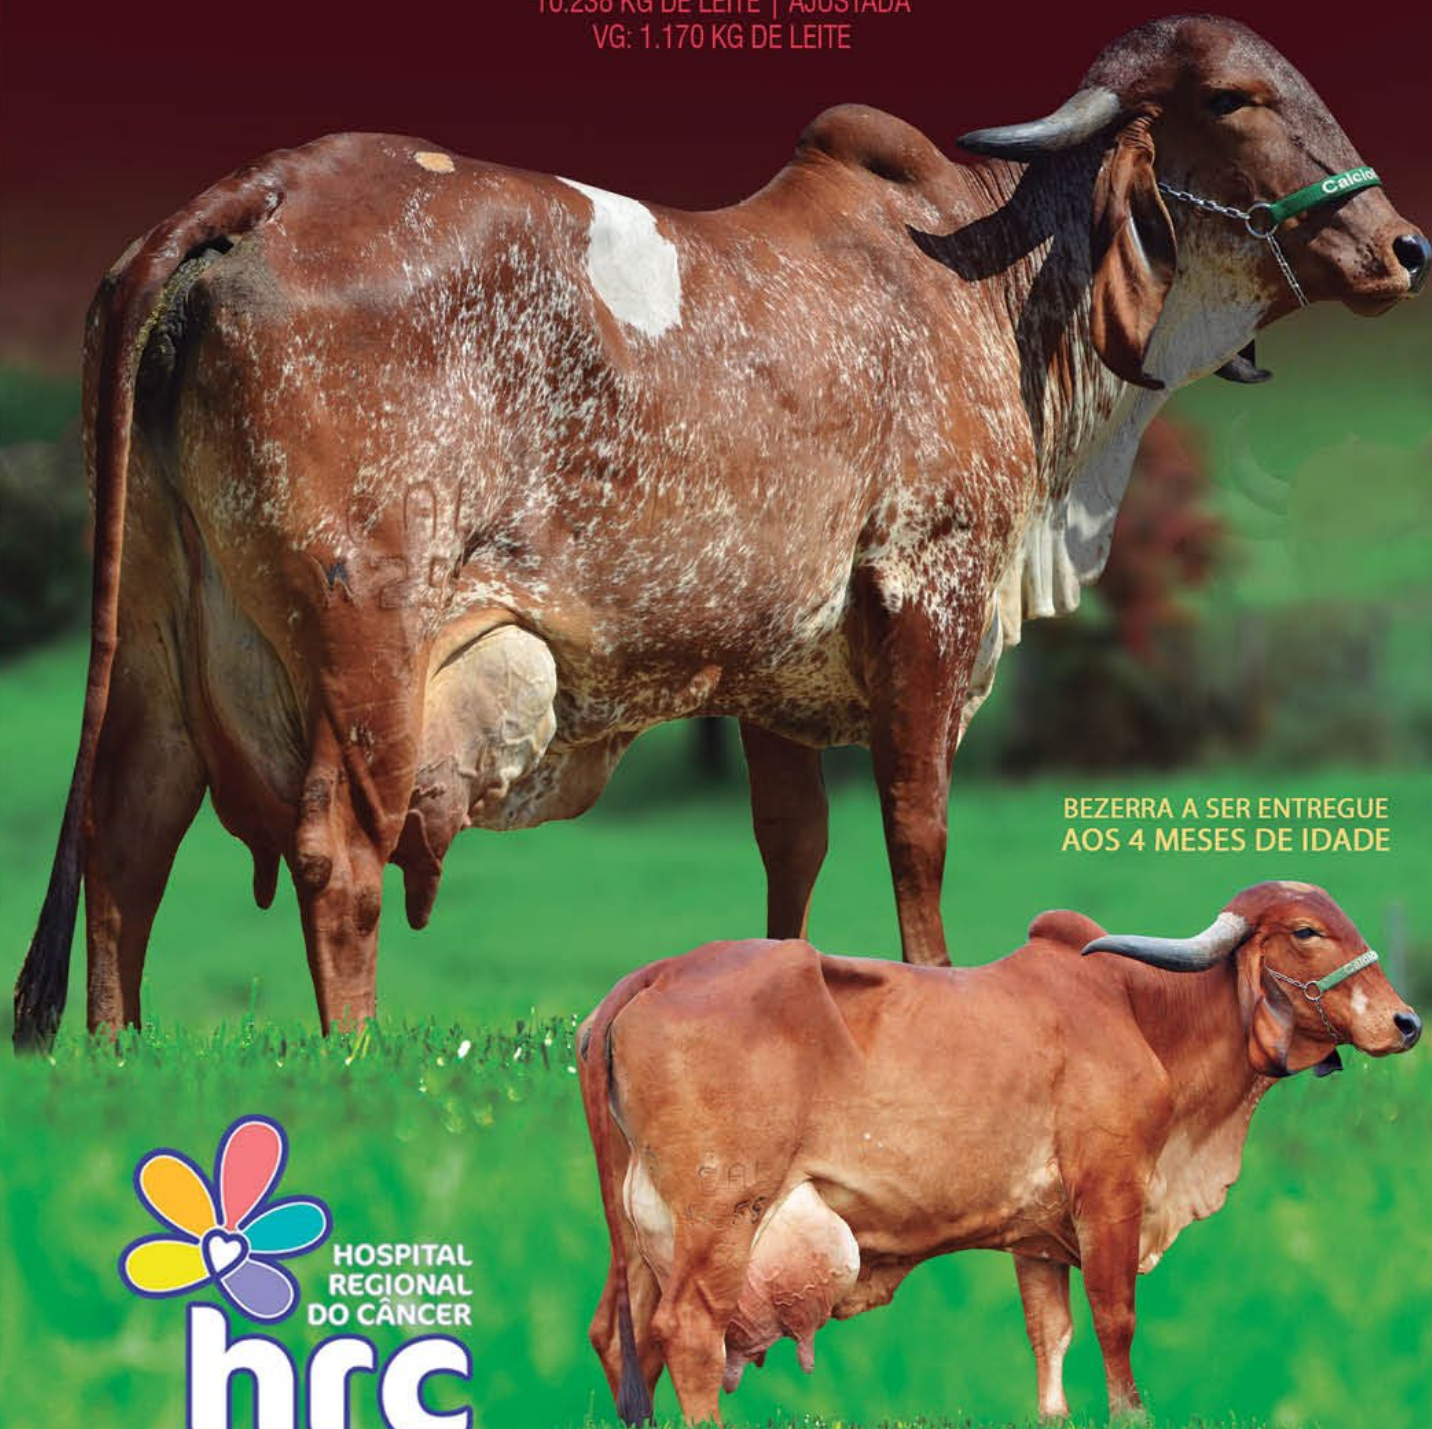

Syita
FIV CAL

DOADOR:
GABRIEL DONADO DE ANDRADE E FILHOS - FAZENDA CALCIO LÂNDIA

LOTE
11

P R E N H E Z
RECEPTORA: 7876BA - PREVISÃO DE PARTO : MAIO/2021

GENGIS KHAN
DE BRASÍLIA

X

GITA
FIV CAL

10.017 KG DE LEITE
VG: 1.712KG DE LEITE

SUPRA-SUMO DE BRASÍLIA

X

SAPIÊNCIA TE CAL

10.238 KG DE LEITE | AJUSTADA
VG: 1.170 KG DE LEITE

BEZERRA A SER ENTREGUE
AOS 4 MESES DE IDADE

SAPIÊNCIA TE CAL - AVÓ MATERNA DA PRENHEZ

LOTE
12

Luneta
FIV CAL

X

ARAÇA CAL

13.256 KG DE LEITE | AJUSTADA

BEZERRA A SER ENTREGUE
AOS 4 MESES DE IDADE

ARAÇA CAL - AVÓ MATERNA DA PRENHEZ

LOTE
13

Vasuki
FIV 2B

DOADOR:
MARCOS TOLEDO - MATO AGROPECUÁRIA