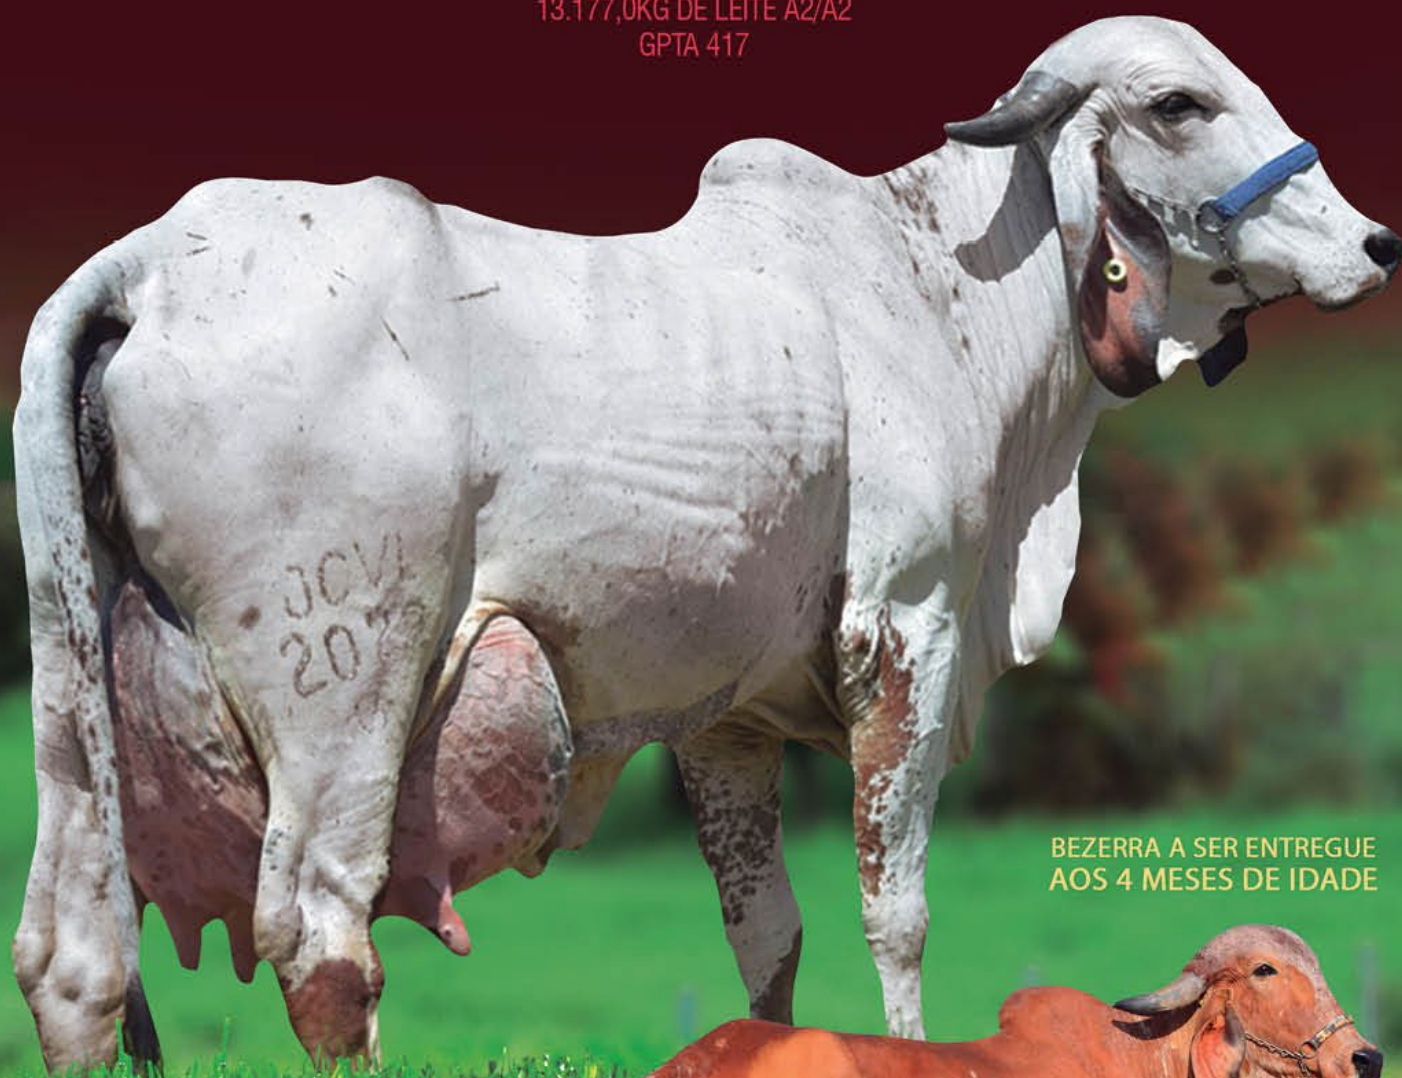

DOADOR:
LEO MACHADO FERREIRA - FAZENDA MUTUM / AGROGIR GENÉTICA E MANEJO

LOTE
4

VÍDEO

PRENHEZ

RECEPTORA: ZGI155 - PREVISÃO DE PARTO : 25/01/2021

FARDO
FIV F. MUTUM

X

BROINHA
FIV CABO VERDE

10.958,0KG DE LEITE

C.A.SANSÃO

X

JIBA FIV DE BRASÍLIA

13.177,0KG DE LEITE A2/A2

GPTA 417

BEZERRA A SER ENTREGUE
AOS 4 MESES DE IDADE