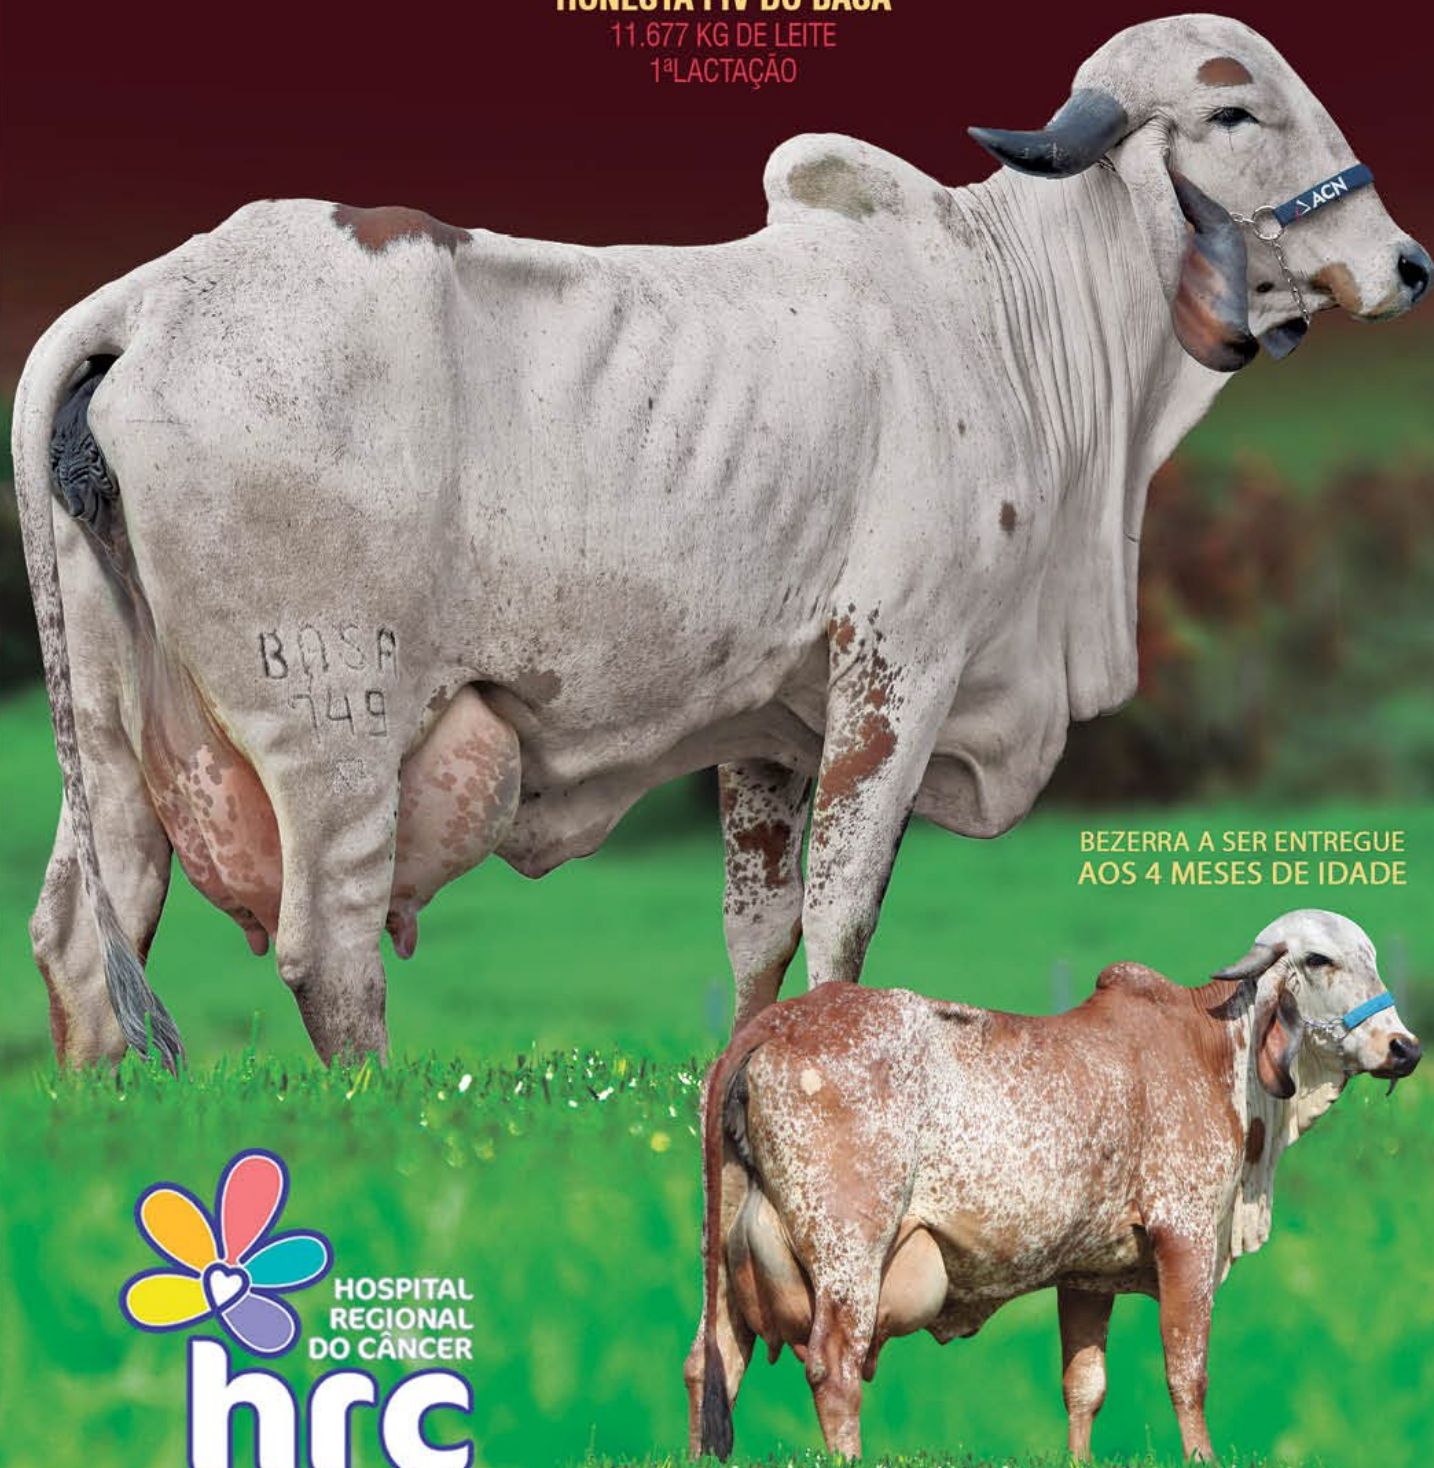

JOGRAL
FIV DE BRASÍLIA

X

BLOGUEIRA
FIV DO BASA

5.554,06 KG LEITE | 180 DIAS
LACTAÇÃO EM ANDAMENTO

JAGUAR TE DO GAVIÃO

X

HONESTA FIV DO BASA

11.677 KG DE LEITE
1ª LACTAÇÃO

BEZERRA A SER ENTREGUE
AOS 4 MESES DE IDADE

HONESTA FIV DO BASA - AVÓ MATERNA DA PRENHEZ

LOTE
9

Gina
FIV DO BASA

DOADOR:
EVANDRO DO CARMO GUIMARÃES - FAZENDAS DO BASA

LOTE
9

PRENHEZ
RECEPTORA: 2609 - PREVISÃO DE PARTO : 22/05/2021