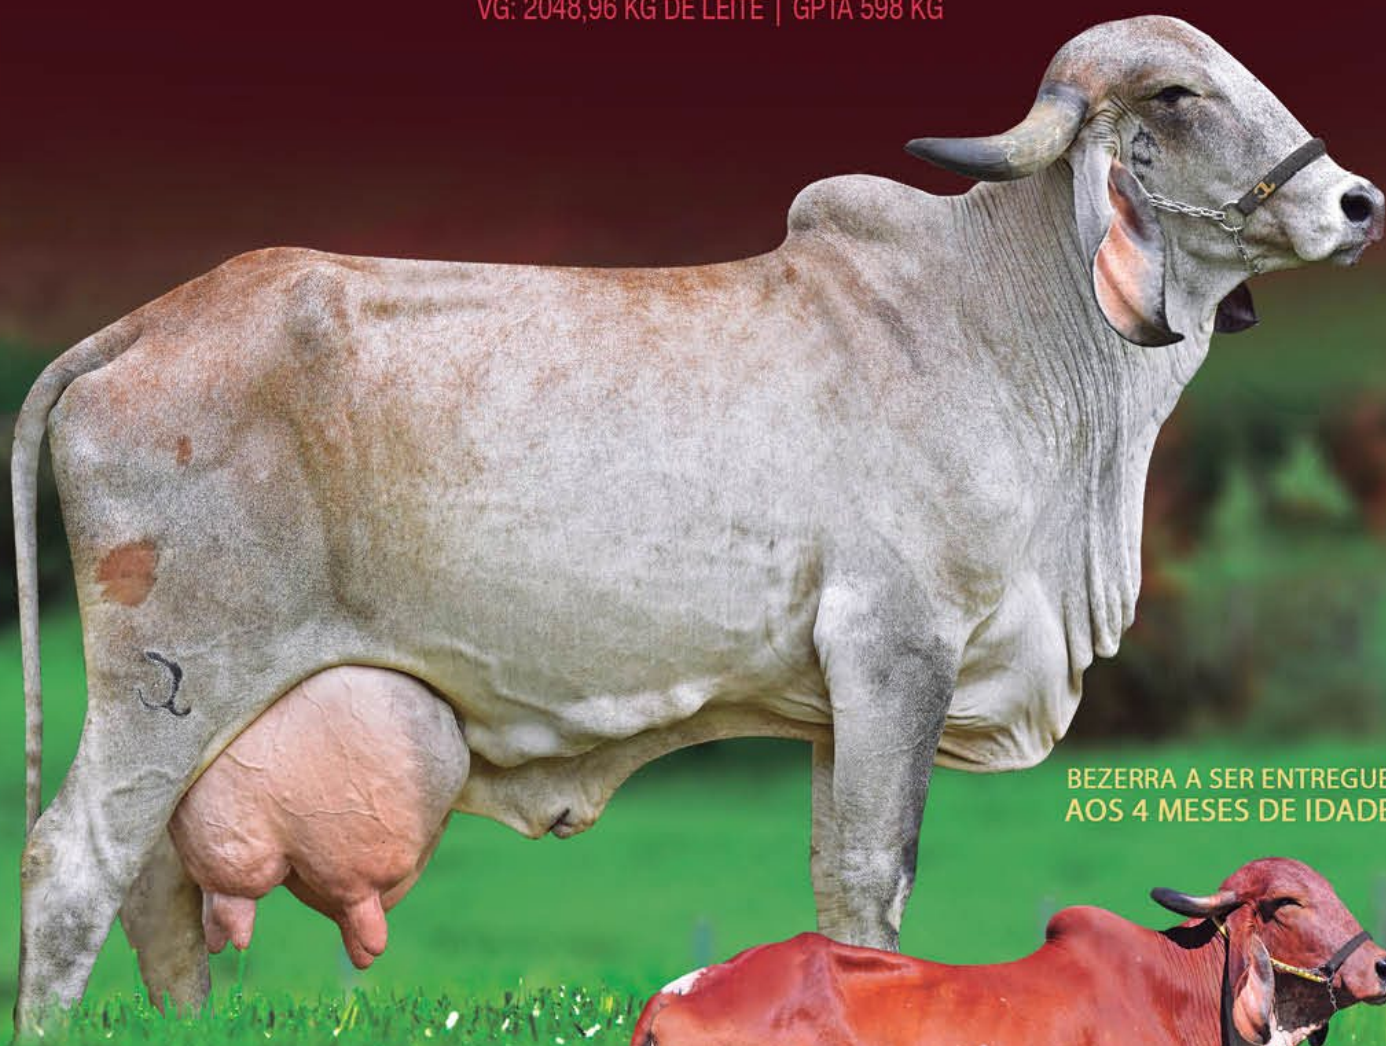

DOADOR:
JOSÉ COELHO VITOR - SÃO JOSÉ DO CAN CAN

LOTE
2

P R E N H E Z
RECEPTORA: 6000 - PREVISÃO DE PARTO : 01/04/2021

GENGIS KHAN
DE BRASÍLIA

X

AMORA
FIV CABO VERDE

15.138 KG DE LEITE | A2A2
VG: 1874,18 KG DE LEITE | GPTA 589 KG

JAGUAR TE DO GAVIÃO

X

FÁBRICA FIV DE BRASÍLIA

13.935 KG DE LEITE | A2A2
VG: 2048,96 KG DE LEITE | GPTA 598 KG

BEZERRA A SER ENTREGUE
AOS 4 MESES DE IDADE

FÁBRICA FIV DE BRASÍLIA - AVÓ MATERNA DA PRENHEZ

LOTE
3

Devassa
WAD

DOADOR:
WINSTON F. ALMEIDA DRUMOND - FAZENDA QUILOMBO

LOTE
3

PRENHEZ
RECEPTORA: MM0479 - PREVISÃO DE PARTO : 23/03/2021

JOGRAL
FIV DE BRASÍLIA
X
DEVASSA
WAD
13.114 KG DE LEITE
FARDO FIV F. MUTUM
X
ECLIPSE
4.999 KG DE LEITE