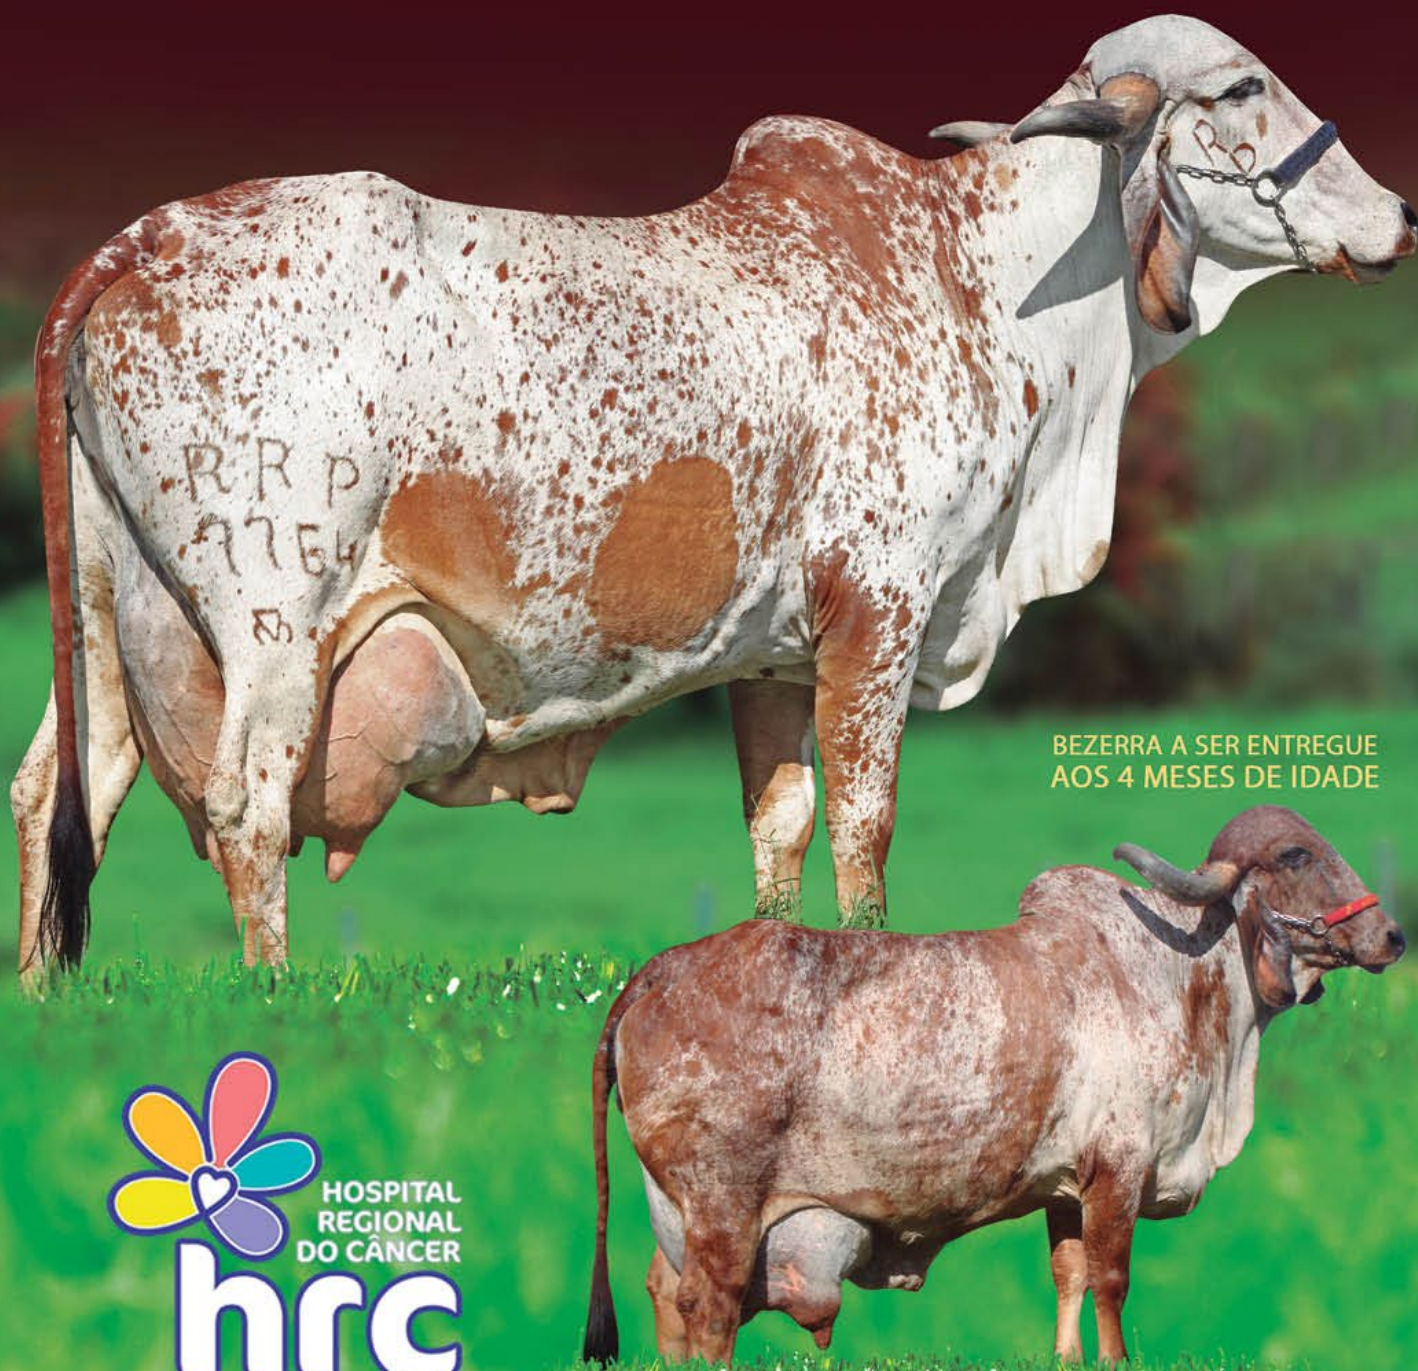

9.344 KG DE LEITE

GENGIS KHAN DE BRASÍLIA

X

SOJA DE BRASÍLIA

13.093 KG DE LEITE | A2A2

BEZERRA A SER ENTREGUE
AOS 4 MESES DE IDADE

SOJA DE BRASÍLIA - AVÓ MATERNA DA PRENHEZ

LOTE
11