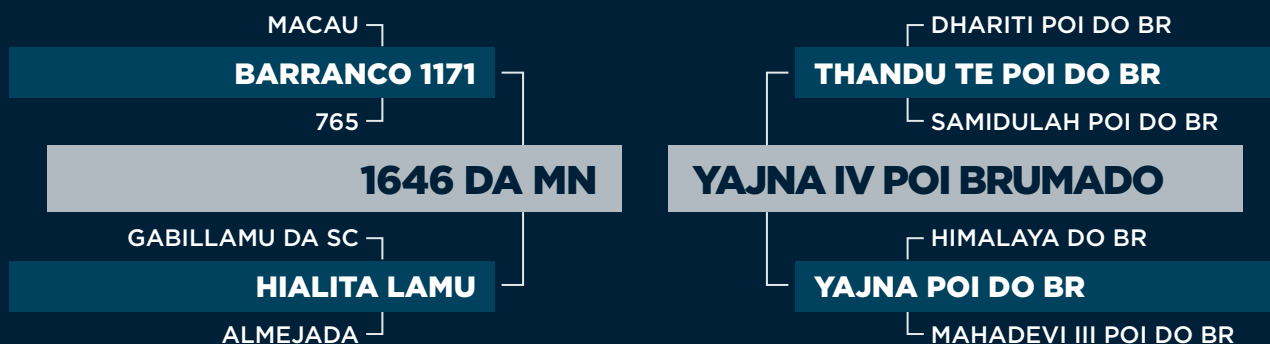

2474X FIV YC

RG: YORK 2474 • NASC.: 17/12/2012 • FÊMEA • 96 MESES

PRENHE DO SHELL FIV DE NAVIRAÍ (CDC: 1467-A-25/08/2020). PREV.PARTO: DE 27/05/2021 ATÉ 06/07/2021.
(VENTRE/CRÍA) iABCZ: 15,175 • DECA: 1