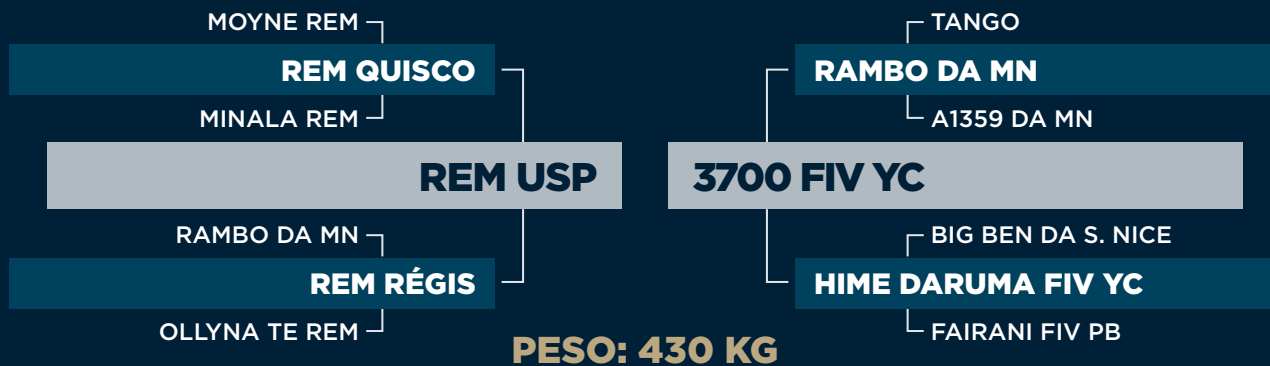

5439 YC

RG: YORK 5439 • NASC.: 29/09/2018 • FÊMEA • 26 MESES

PESO: 430 KG

PRENHE DO DETETIVE JMP (CDC: 1466-A-17/07/2020). PREV.PARTO: DE 18/04/2021 ATÉ 28/05/2021.
(VENTRE/CRIA) iABCZ: 18,72 • DECA: 1

CARACT. DE CRESCIMENTO				CARACT. MATERNAS		CARACT. REPRODUTIVAS				PMGZ	
PD-ED - kg		PS-ED - kg		TMD - kg		STAY		PE-365 - cm		iABCZ	DECA
DEP	DECA	DEP	DECA	DEP	DECA	DEP	DECA	DEP	DECA		
4,72	2	11,7	1	5,13	1	33,24	1	0,362	2	14,45	1