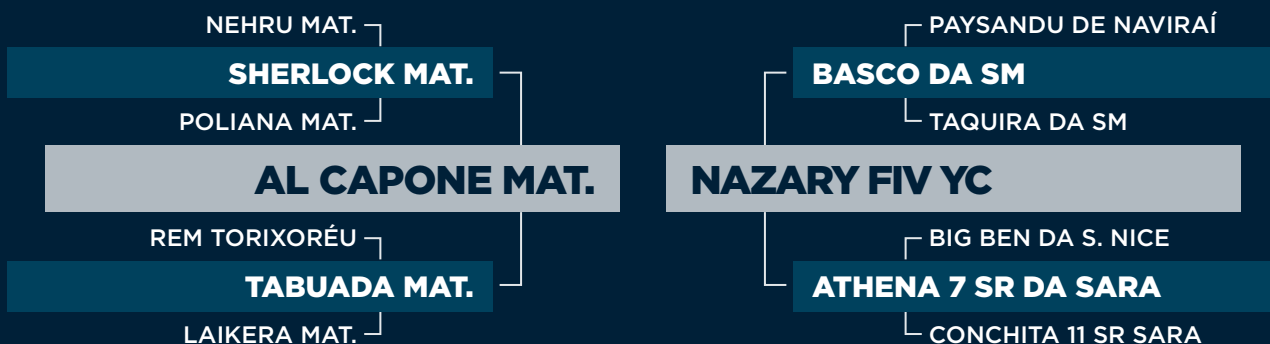

5082 YC

RG: YORK 5082 • NASC.: 17/07/2018 • FÊMEA • 29 MESES