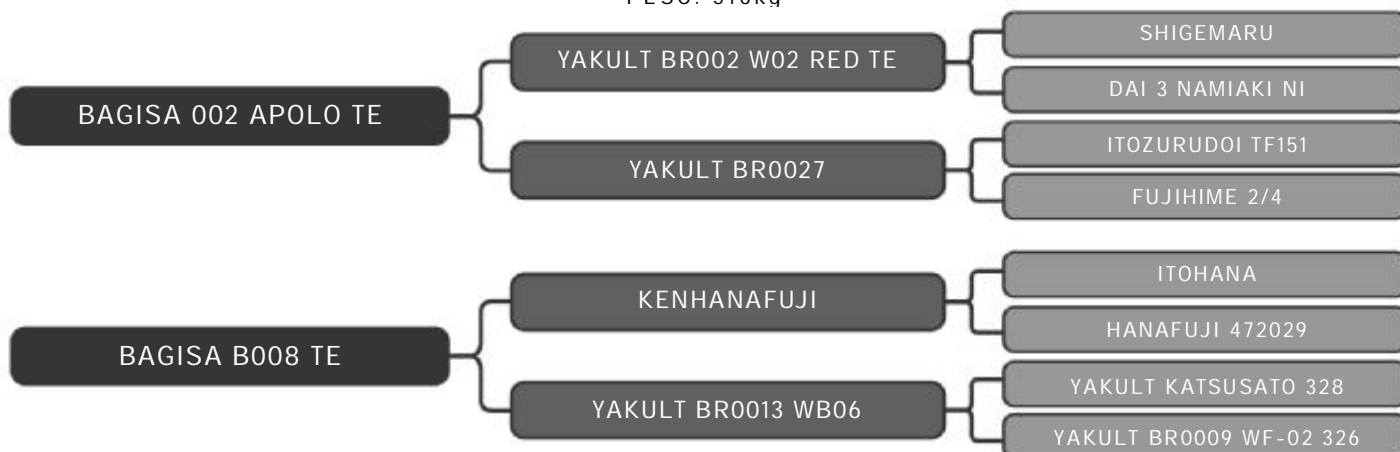

GPD: 255 / Média de Oócitos: 26
Segue PRENHA do YAKULT BR0962. Previsão de parto de: 13.04.2021 à 23.05.2021

RGD	AOL	AOL / 100kg	RATIO	MARMOREIO	EGS	EGS / 100kg	PICANHA
WAGY05	78,25	15,16	0,52	7,09	6,14	1,19	9,01