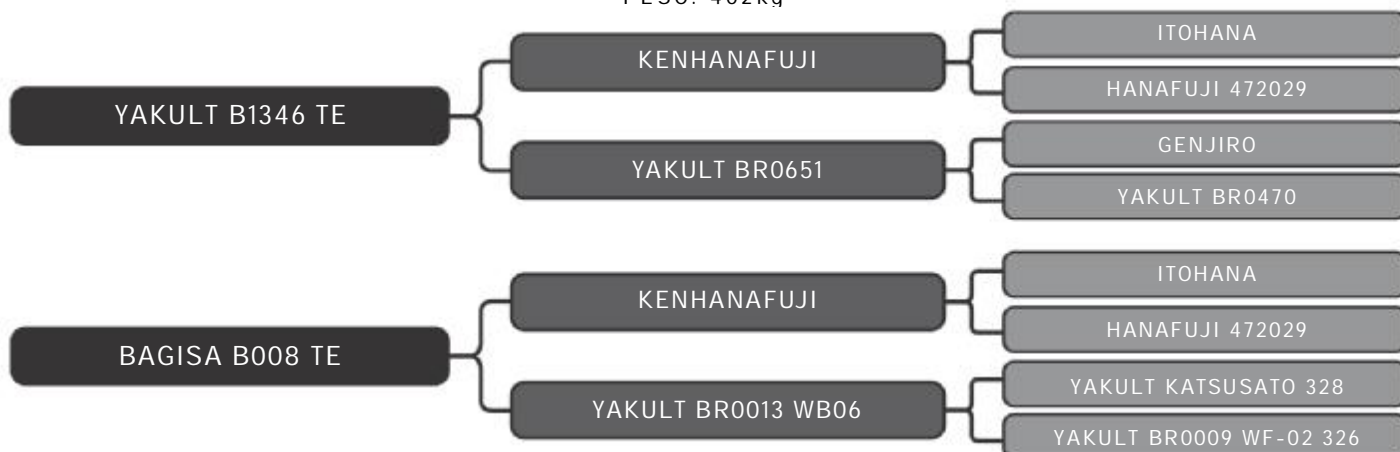

GPD: 300 / Média de Oócitos: 21
Segue PRENHA do YAKULT BR0962. Previsão de parto de: 13.04.2021 à 23.05.2021

RGD	AOL	AOL / 100kg	RATIO	MARMOREIO	EGS	EGS / 100kg	PICANHA
WAGY19	62,94	15,66	0,42	4,50	3,08	0,77	3,78