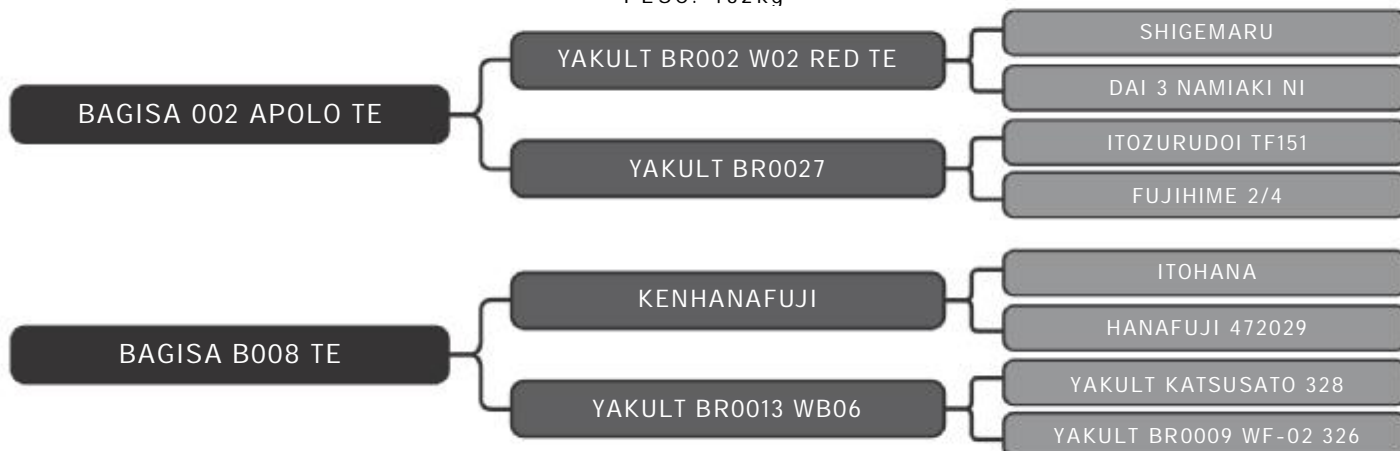

LEILÃO WAGYU   
**Kalunga**

Vendedor(es): Wagyu Kalunga  
**ACHIRA 1 FIV KALUNGA**

LOTE  
**01**

RAÇA: Wagyu PO SEXO: Fêmea  
NASC.: 13/08/2015 IDADE: 64m REG.: WAGY 1 TAT.: 40683532  
PESO: 539kg

GPD: 265 / Média de Oócitos: 24  
Segue PRENHA do YAKULT BR0962. Previsão de parto de: 29.03.2021 à 08.05.2021

RGD	AOL	AOL / 100kg	RATIO	MARMOREIO	EGS	EGS / 100kg	PICANHA
WAGY01	91,86	17,04	0,52	8,65	8,77	1,63	9,96

Vendedor(es): Wagyu Kalunga  
**ACHIRA II 2 FIV KALUNGA**

LOTE  
**02**

RAÇA: Wagyu PO SEXO: Fêmea  
NASC.: 18/08/2015 IDADE: 63m REG.: WAGY 2 TAT.: 40680772  
PESO: 640kg

RAÇA: Wagyu PO SEXO: Fêmea  
 NASC.: 21/08/2015 IDADE: 63m REG.: WAGY 3 TAT.: 40683526  
 PESO: 432kg

GPD: 211 / Média de Oócitos: 54  
 Segue PARIDA de MACHO do YAKULT BR0757 TE desde 28/08/2020

RGD	AOL	AOL / 100kg	RATIO	MARMOREIO	EGS	EGS / 100kg	PICANHA
WAGY03	70,79	16,39	0,41	5,50	3,07	0,71	3,31