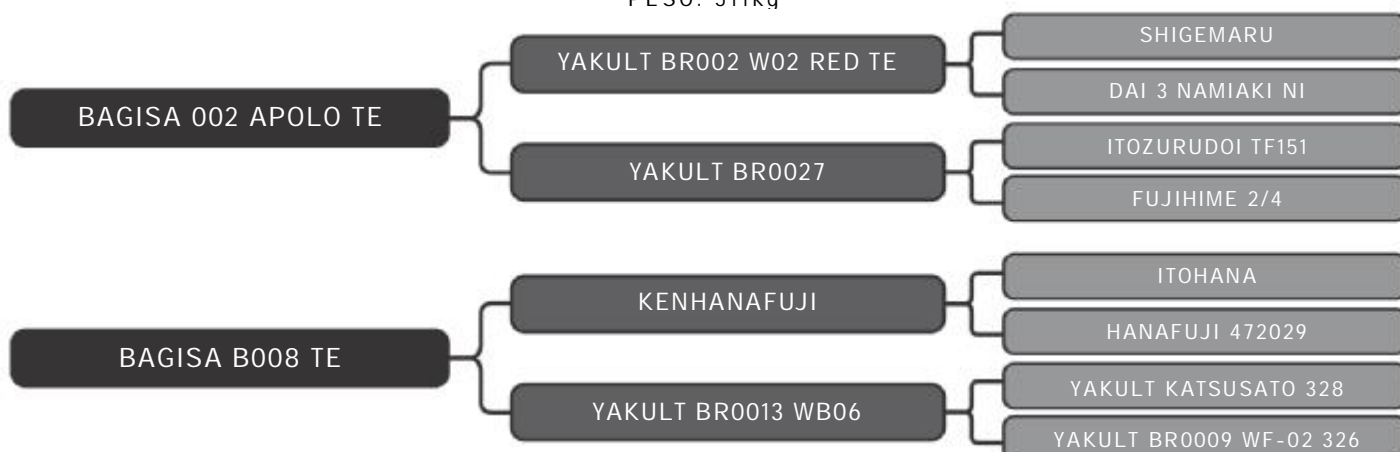

CARNE CERTIFICADA / GPD: 297 / Média de Oócitos: 21
Segue PRENHA do YAKULT BR0962. Previsão de parto de: 29.03.2021 à 08.05.2021

RGD	AOL	AOL / 100kg	RATIO	MARMOREIO	EGS	EGS / 100kg	PICANHA
WAGY09	76,82	15,03	0,50	7,82	8,04	1,57	13,30