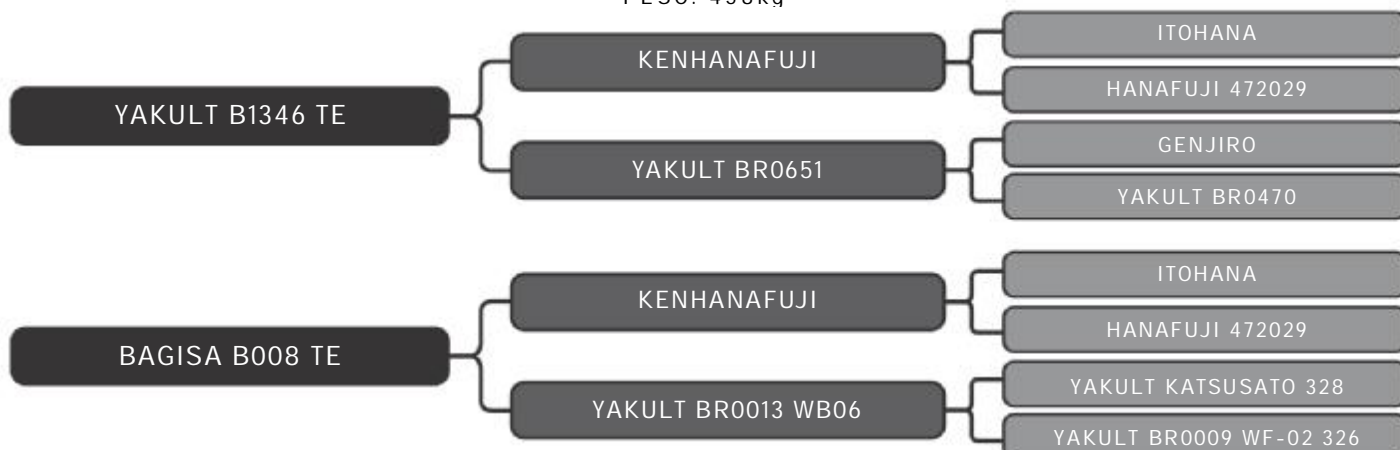

GPD: 346 / Média de Oócitos: 23
Segue PRENHA do YAKULT BR0962. Previsão de parto de: 13.04.2021 à 23.05.2021

RGD	AOL	AOL / 100kg	RATIO	MARMOREIO	EGS	EGS / 100kg	PICANHA
WAGY24	78,72	17,19	0,50	7,69	7,33	1,60	9,44