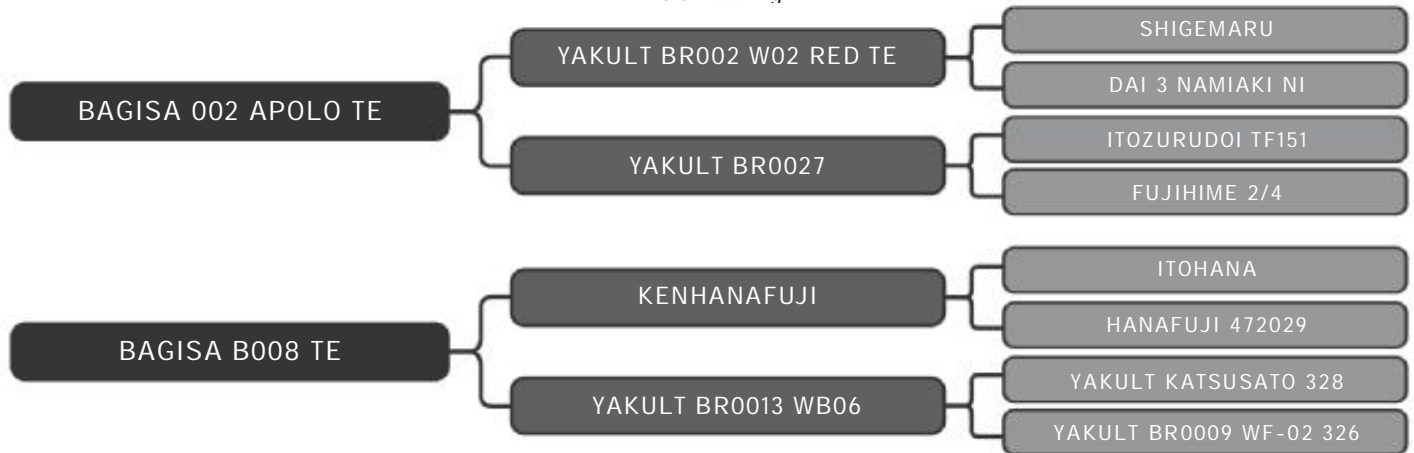

Vendedor(es): Wagyu Kalunga

CHIKA III 27 FIV KALUNGA

LOTE

15

RAÇA: Wagyu PO SEXO: Fêmea
NASC.: 07/08/2017 IDADE: 40m REG.: WAGY 27 TAT.: 40680751
PESO: 441kg

GPD: 348 / Média de Oócitos: 14

RGD	AOL	AOL / 100kg	RATIO	MARMOREIO	EGS	EGS / 100kg	PICANHA
WAGY27	77,83	17,65	0,50	7,62	7,34	1,66	8,06

Vendedor(es): Wagyu Kalunga

CHIASA IV 29 FIV KALUNGA

LOTE

16

RAÇA: Wagyu PO SEXO: Fêmea
NASC.: 05/10/2017 IDADE: 38m REG.: WAGY 29 TAT.: 40680761
PESO: 473kg