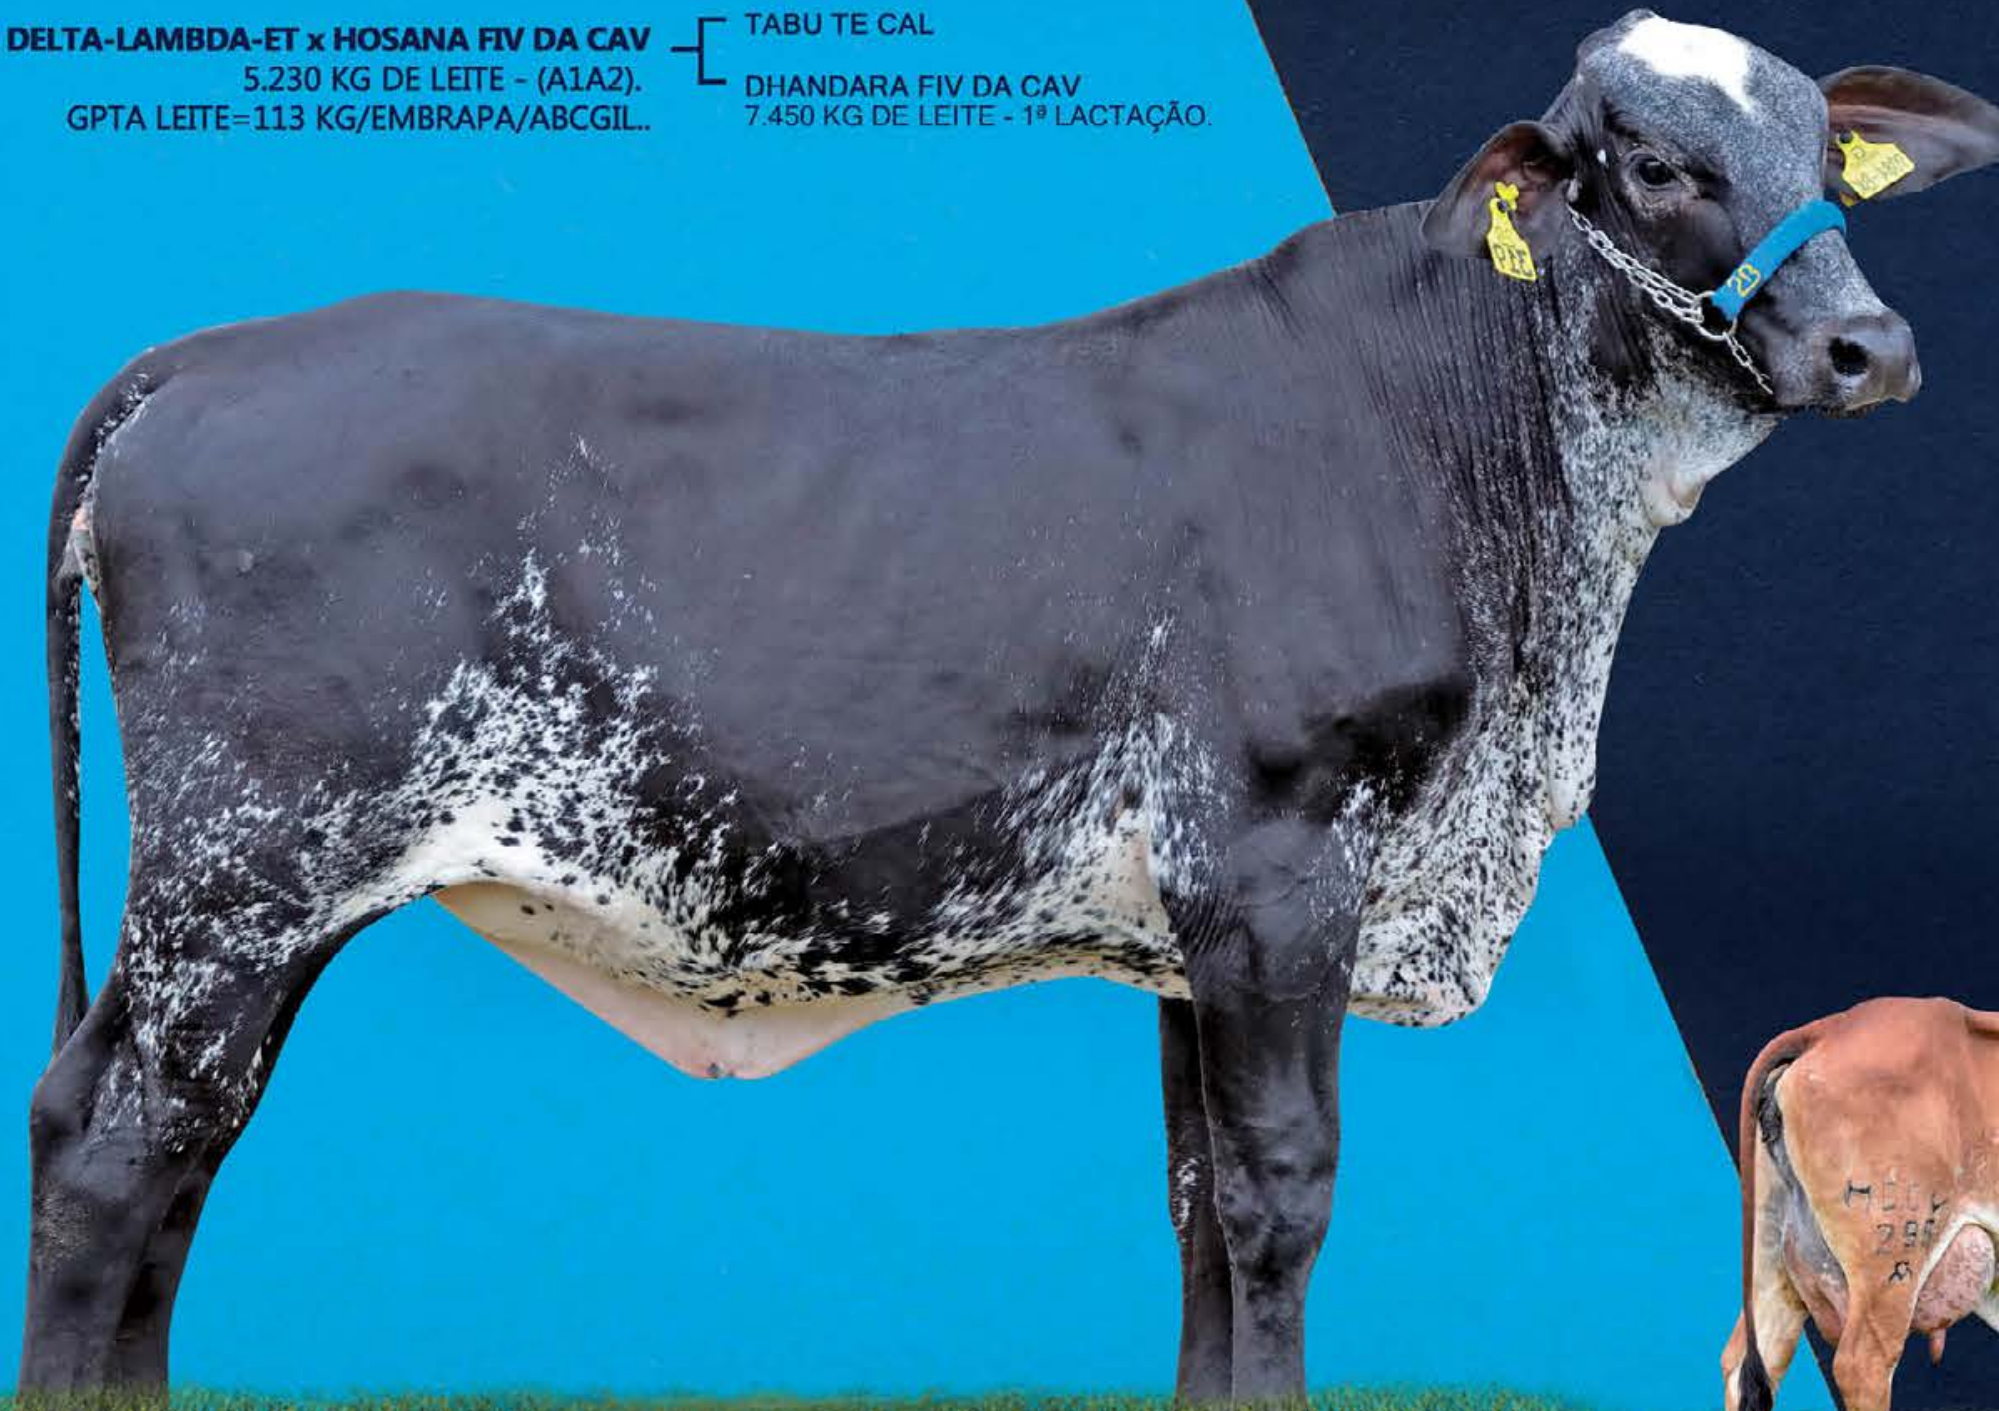

NOR-BERT EMERSON EVERETT-ET
MAGICA FADA 4 FIV 2B
10.143 KG DE LEITE.
GPTA LEITE =187 KG/EMBRAPA/ABCGIL.

MIRA0688 | 22/07/2020 | 1/4 HOL + 3/4 GIR

Mãe foi Recordista Mundial tomeio leiteiro Pompéu 2015 com 95,277 Kg. Campeã Vaca 5 anos, Melhor Ubere Adulto e Grande Campeã na pista Pompéu 2015. Grande Campeã Nacional tomeio leiteiro Megaleite 2017 com 100,140 Kg. Matriarca que acumula mais de 78.000 KG de produção vitalícia em 4 lactações. Mãe do Strauss, touro número 1 do Girolando ³/₄.

JAB307 | 02/10/2019 | 1/2 HOL + 1/2 GIR

Girolando família Incisão!!! Linda novilha, filha do Delta Lambda, touro com melhor composto de úbere entre os TOP do Holandês. A mãe uma vaca extremamente leiteira filha da Incisão com Tabu.

UTOPIA FIV 2B
MÃE

CORDÉLIA HOSANA LAMBDA SH FIV 2B

FARNEAR DELTA-LAMBDA-ET x HOSANA FIV DA CAV
5.230 KG DE LEITE - (A1A2).
GPTA LEITE=113 KG/EMBRAPA/ABCGIL..

TABU TE CAL
DHANDARA FIV DA CAV
7.450 KG DE LEITE - 1ª LACTAÇÃO.

JAB319 | 07/11/2019 | 1/2 HOL + 1/2 GIR

Linda novilha, filha do Delta Lambda, touro com melhor composto de úbere entre os TOP do Holandês. A mãe Hosana, que é Tabu em uma imã completa da Grande Campeã Anusha.