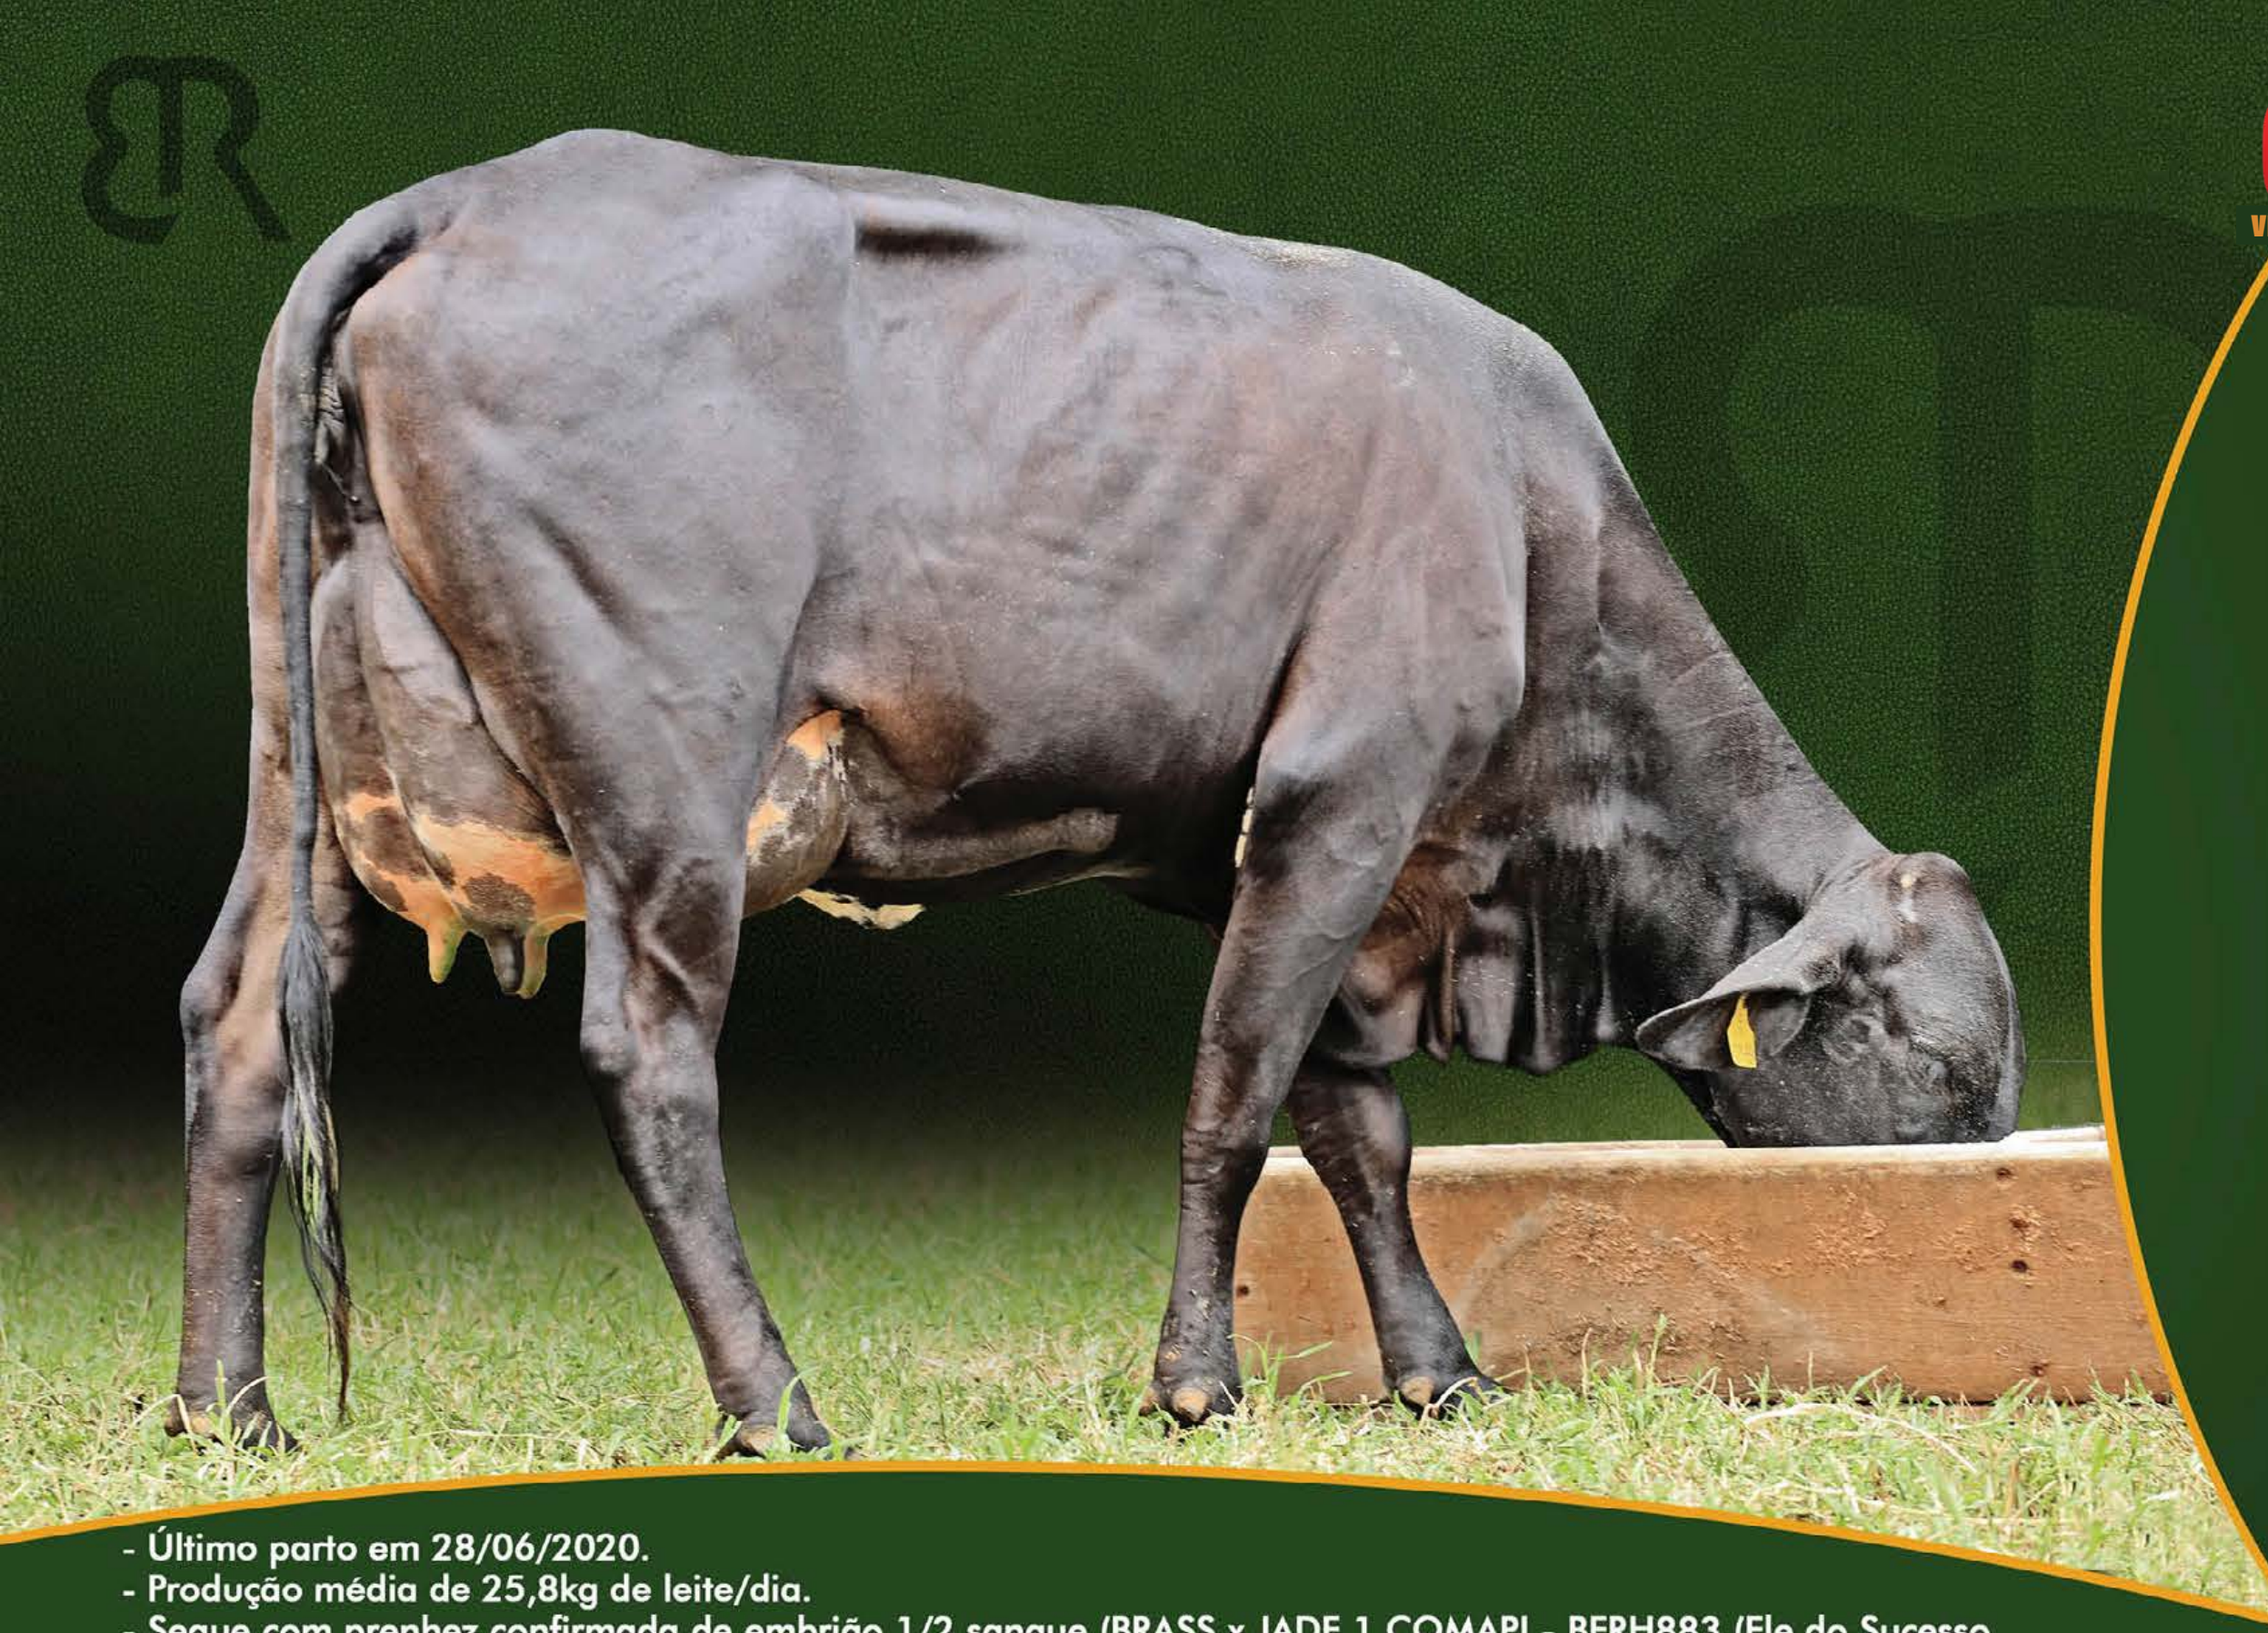

VÍDEO DO LOTE

LOTE **34**

RBB TALENTOSA PROFIT FIV

RGD 4571BB - BT RBB2546 - CCG - 1/2 HOL + 1/2 GIR
FÊMEA - NASC.:05/11/2017

S-S-I PARTYROCK PROFIT-ET

X

GRACIOSA BONSUCESSO

4.582,79 KG DE LEITE

TABÚ TE CAL

X

NINFA

- Último parto em 28/06/2020.
- Produção média de 25,8kg de leite/dia.
- Segue com prenhez confirmada de embrião 1/2 sangue (BRASS x JADE 1 COMAPI - BERH883 (Ele do Sucesso x Jama I FIV Comapi)) e parto previsto para 01/04/2021.