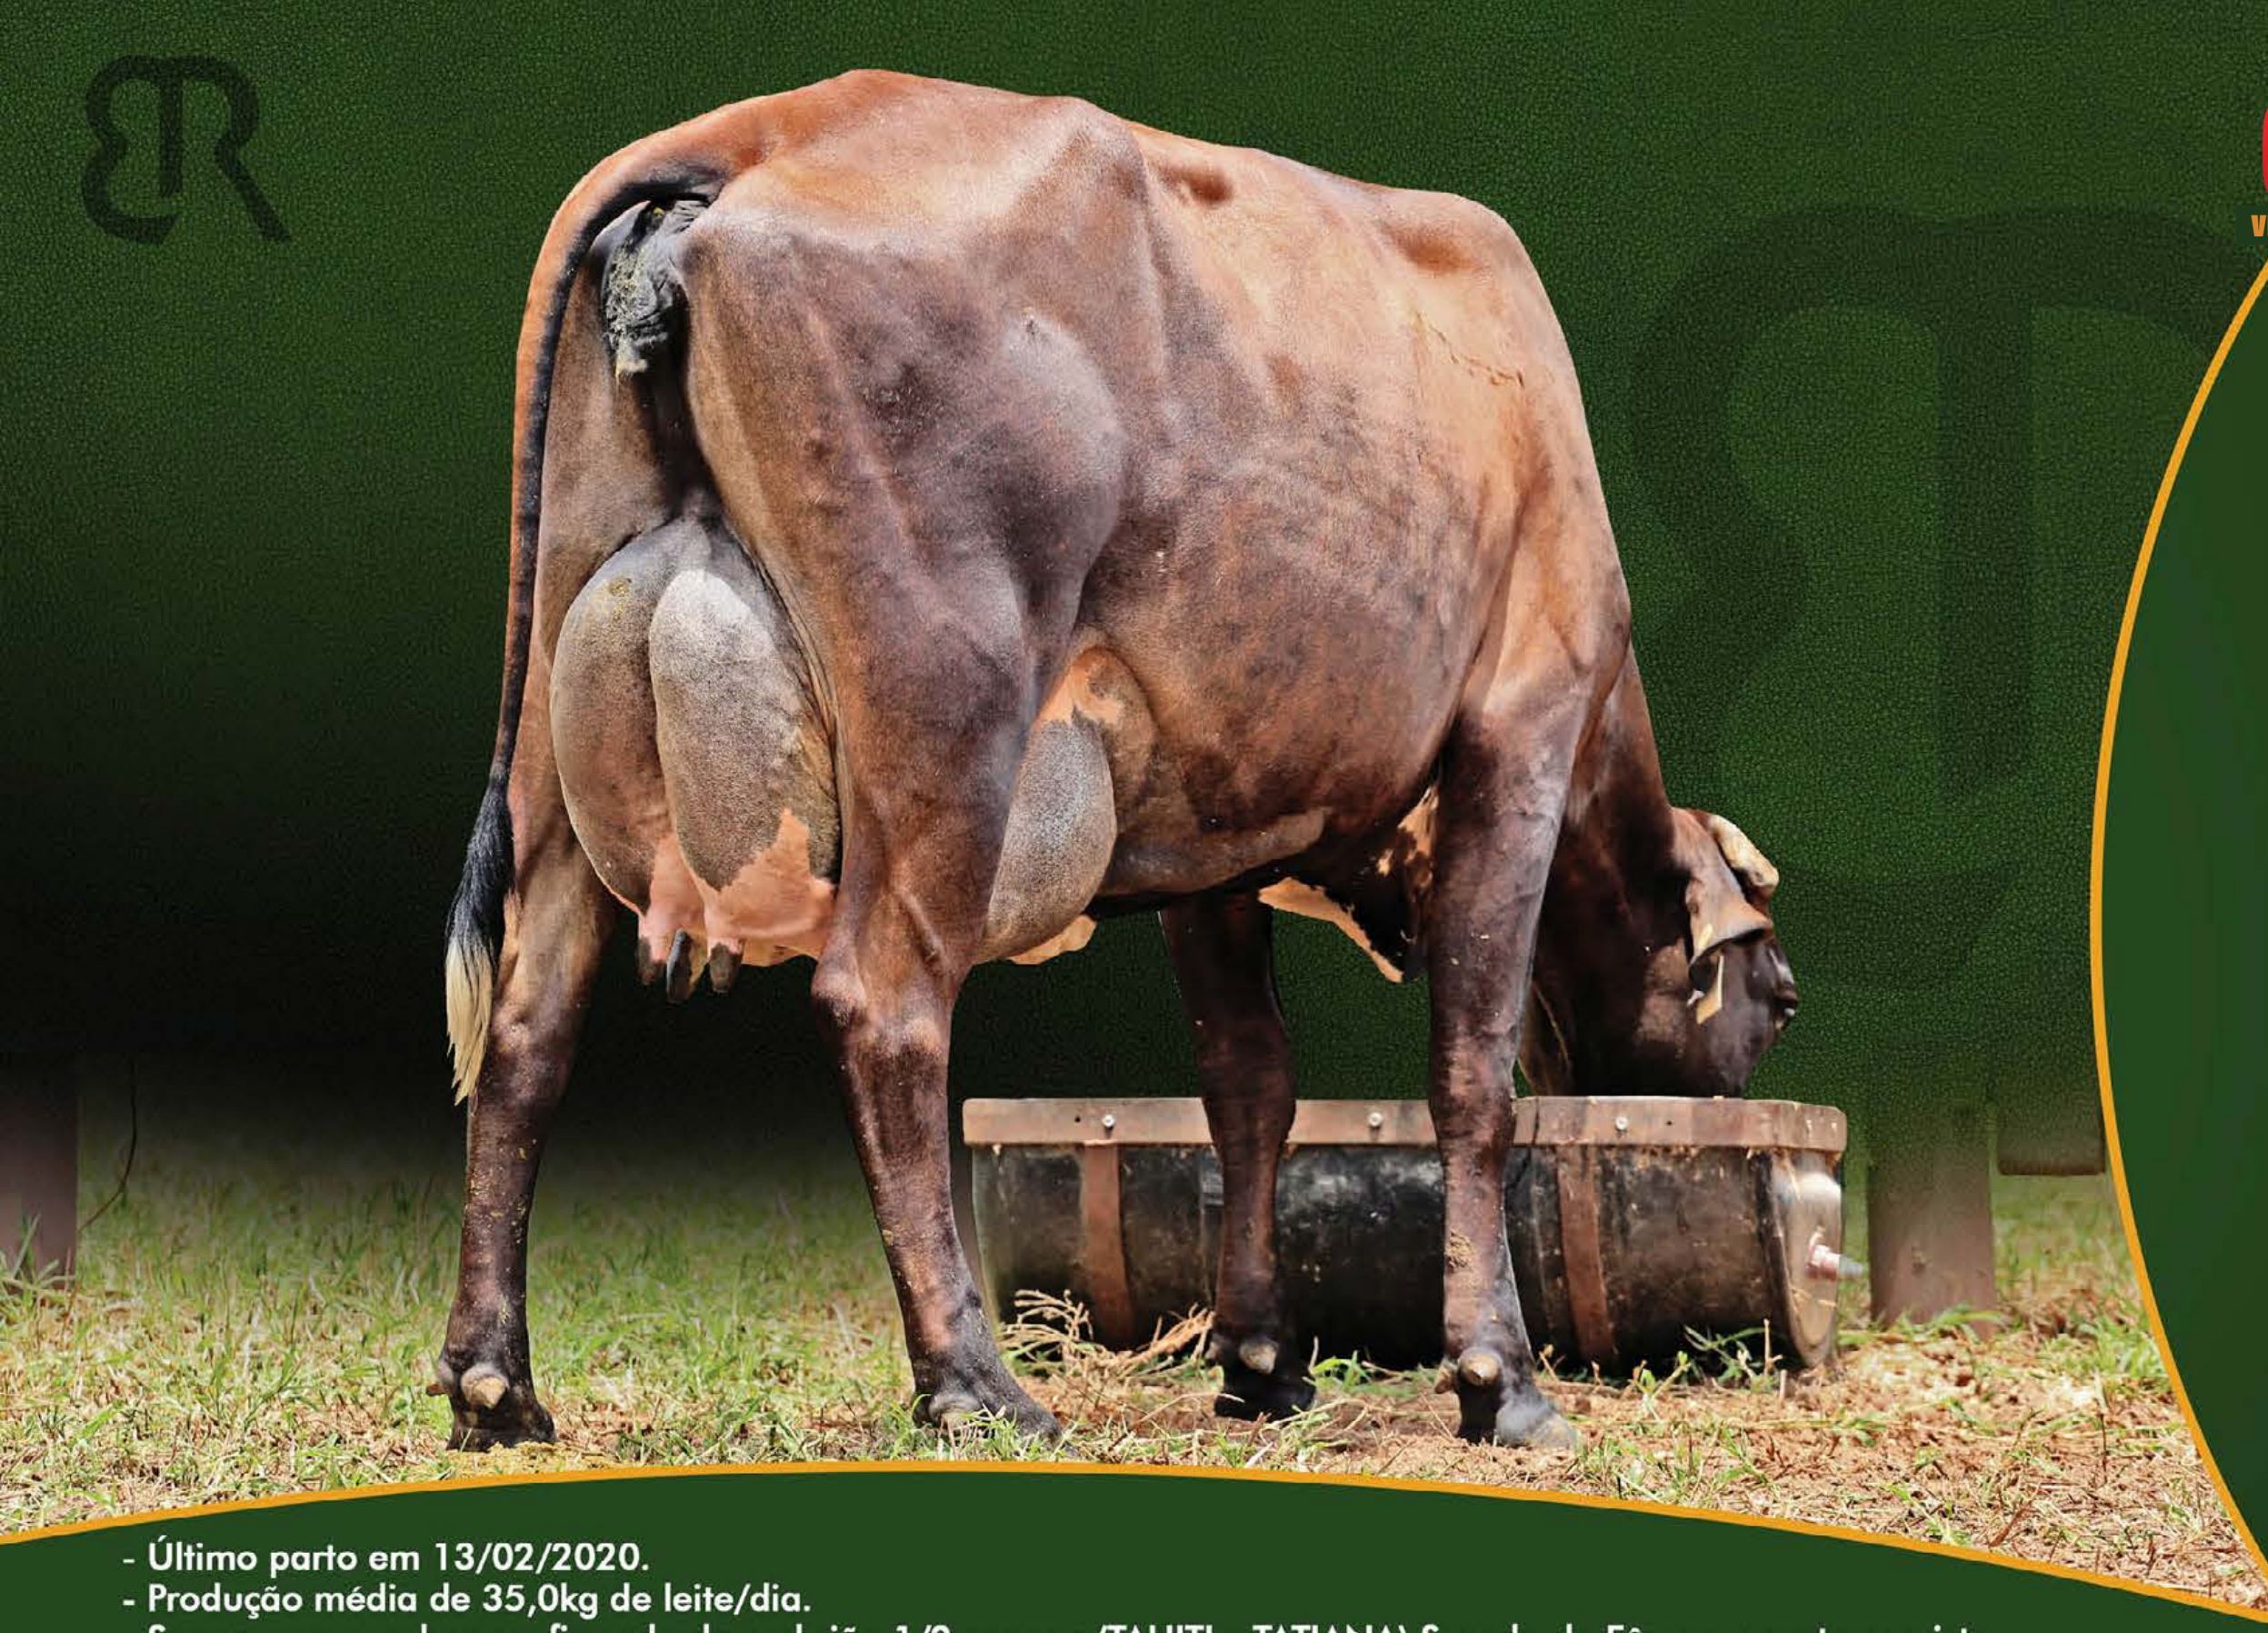

VÍDEO DO LOTE

LOTE **29**

RBB VIRTUDE 3 JEDI FIV

BT RBB2721 - CCG - 1/2 HOL + 1/2 GIR - FÊMEA
NASC.:28/12/2017

S-S-I MONTROSS JEDI-ET

x

BOEMIA BONSUCESSO

C.A.SANSÃO

x

ABOBRINHA

- Último parto em 13/02/2020.
- Produção média de 35,0kg de leite/dia.
- Segue com prenhez confirmada de embrião 1/2 sangue (TAHITI x TATIANA) Sexado de Fêmea e parto previsto para 17/01/2021.