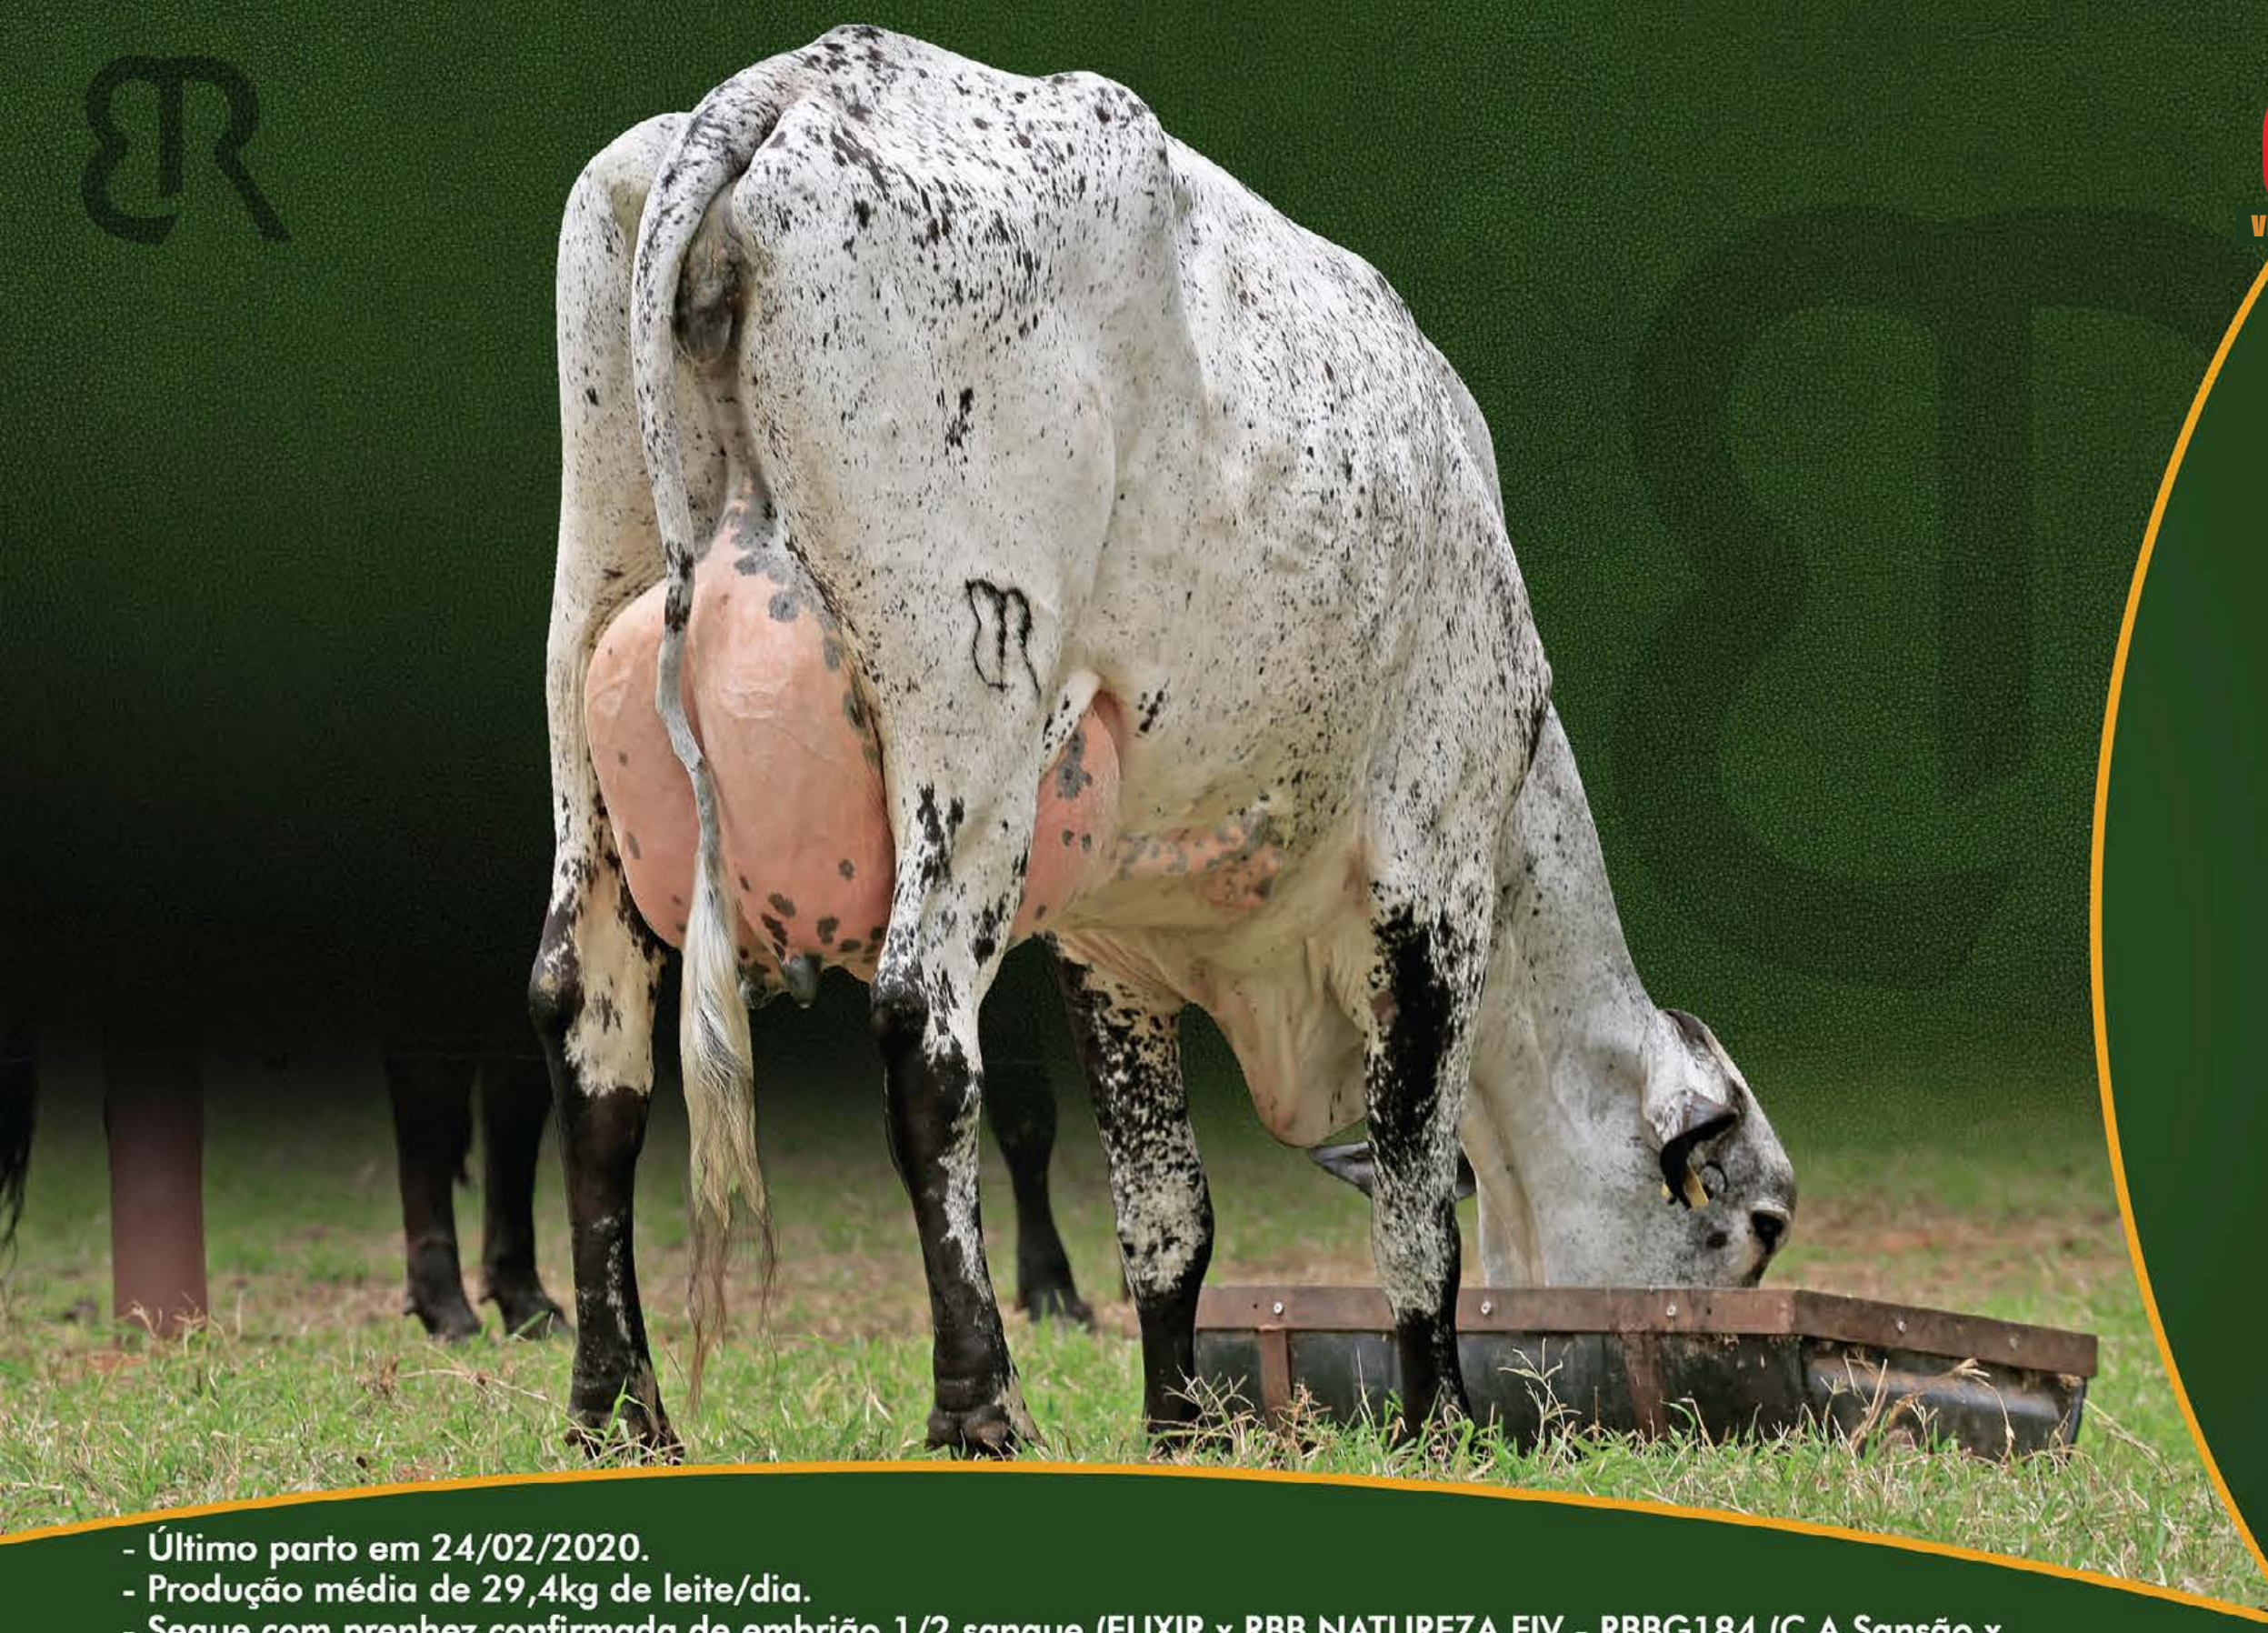

X

COMENDA TE SILVÂNIA

10.202 KG DE LEITE

COMENDA SILVÂNIA - AVÓ MATERNA

- Último parto em 21/08/2020.
- Produção média de 37,8kg de leite/dia.
- Segue com embrião 3/4 sangue (TAHITI x RBB ARENA 2 BANDARES FIV - RBB3354 (Yoder Bandares-ET x Grata 20 FIV Comapi)) implantado em 15/10/2020, sem tempo para confirmação.