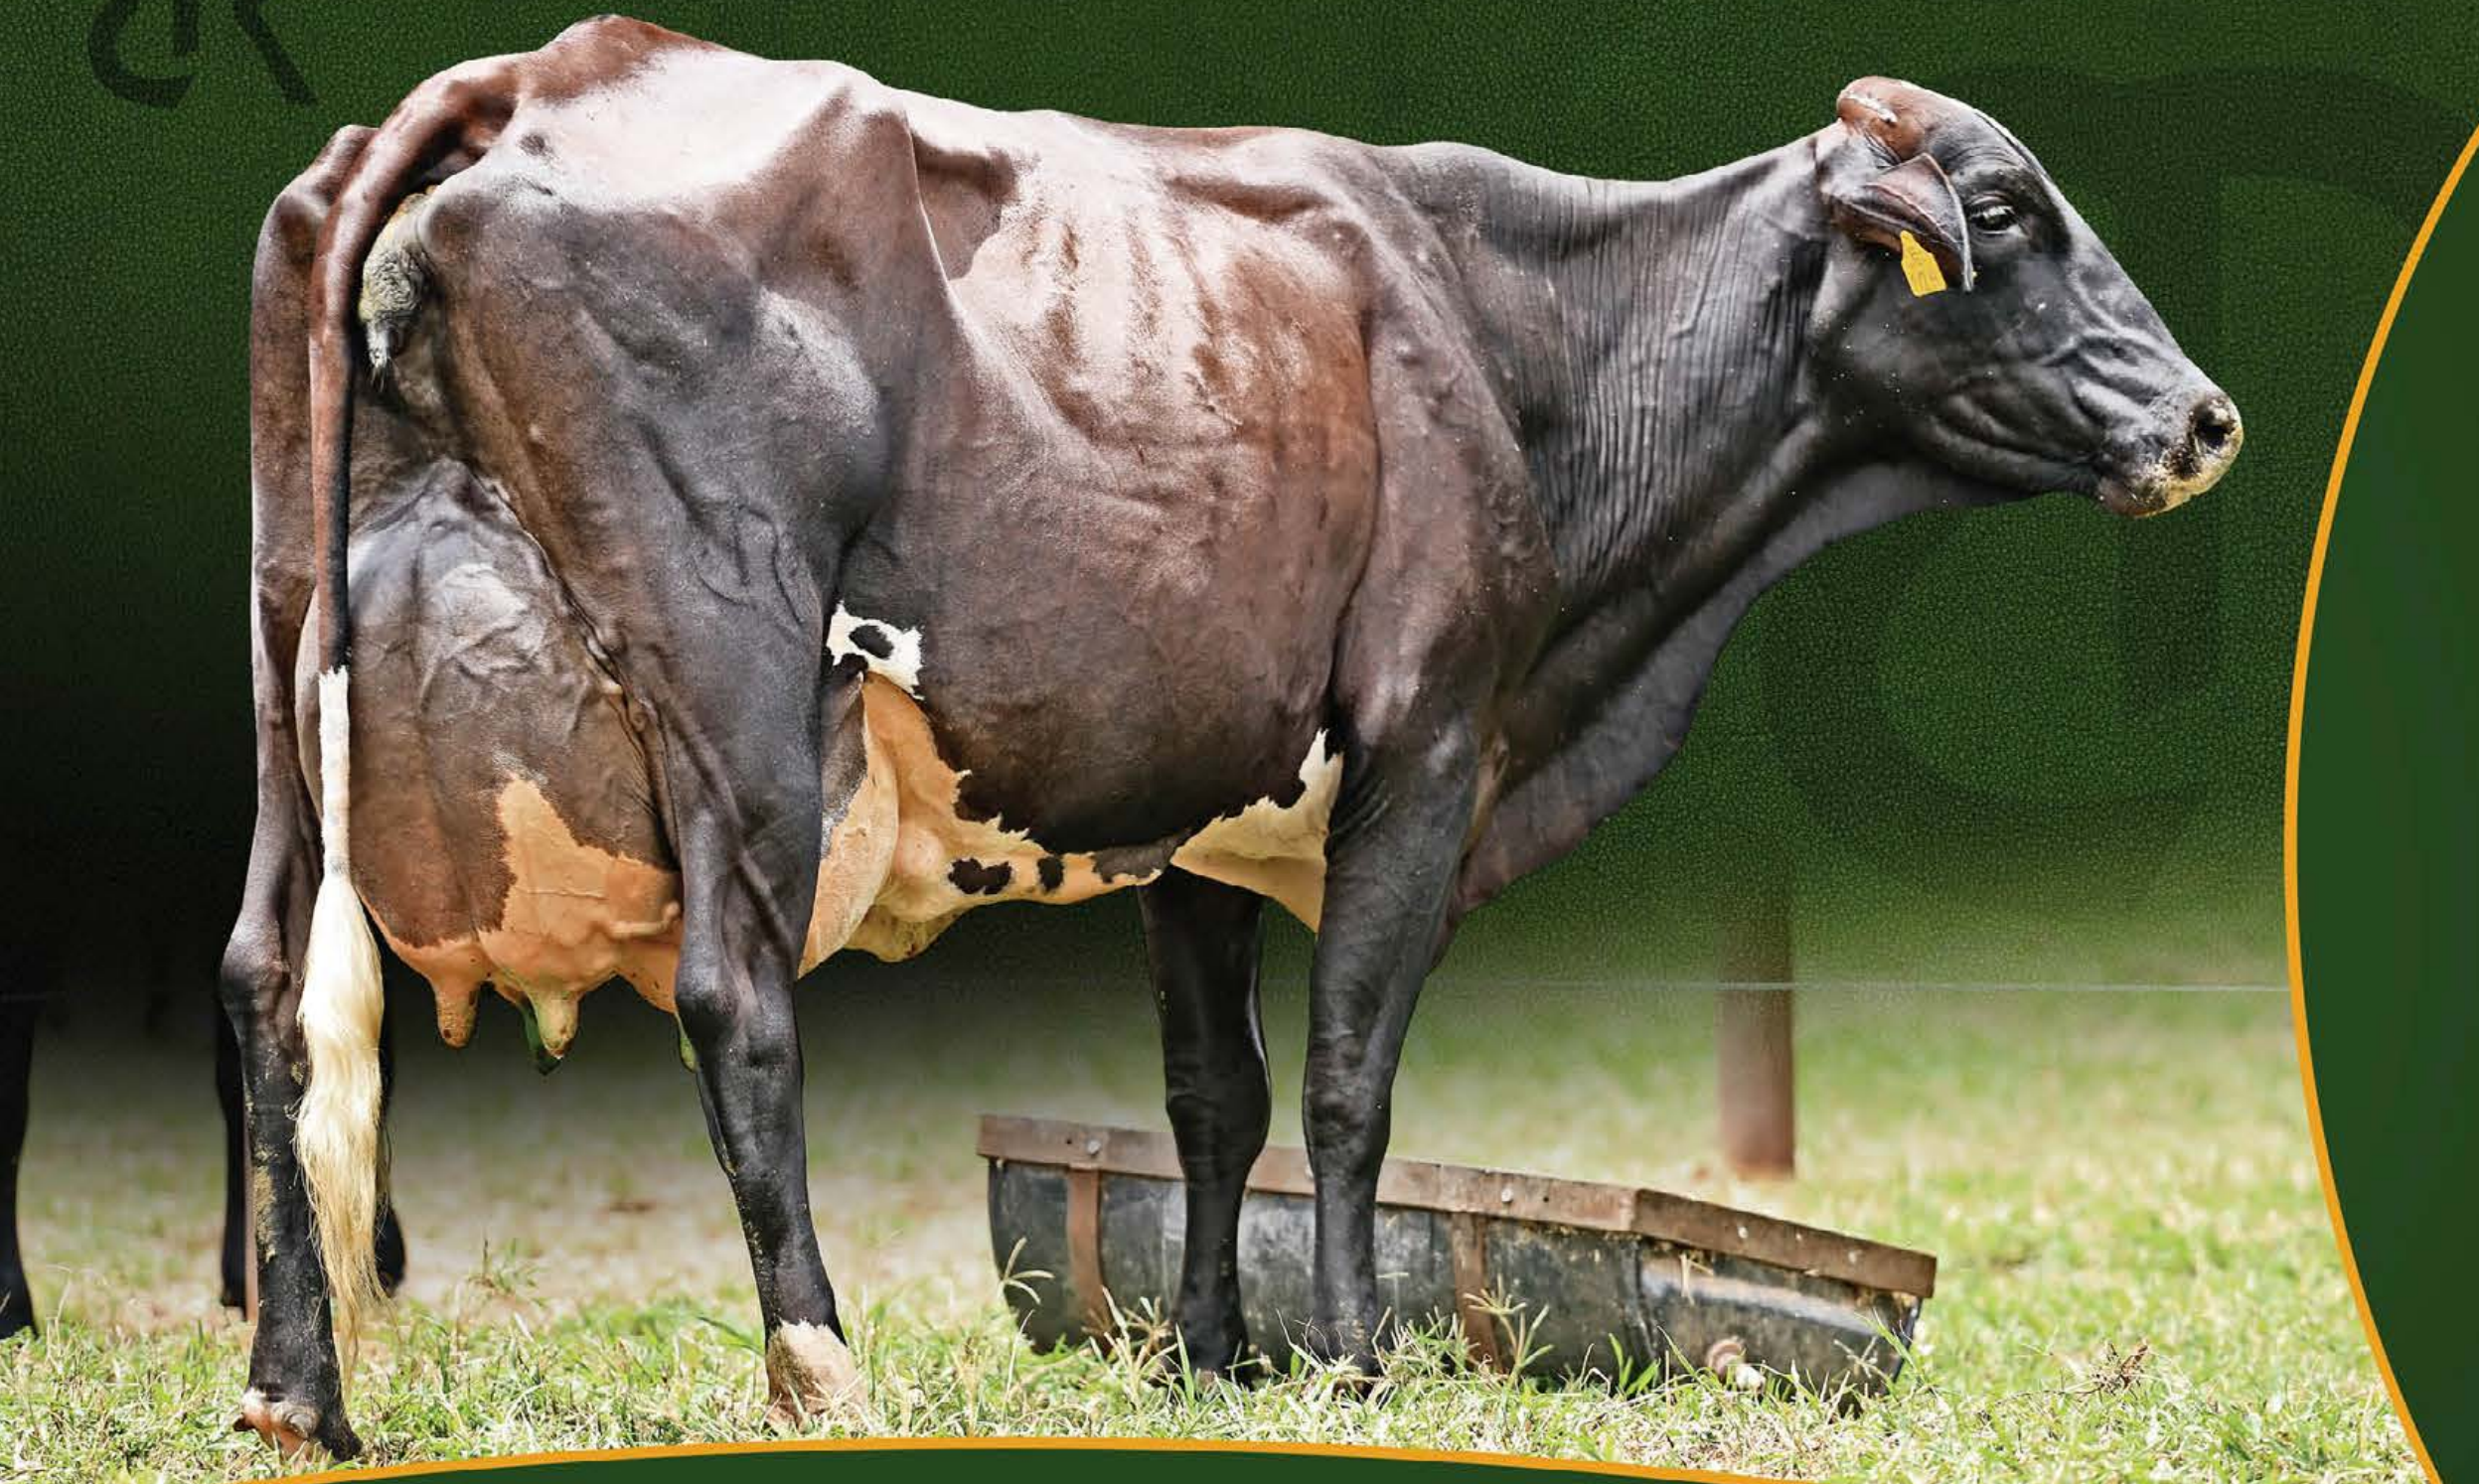

X

**FORASTEIRA TE DA BOM**

4.337 KG LEITE /206 DIAS /1ª LACTAÇÃO

FORASTEIRA TE DA BOM - AVÓ MATERNA

- Último parto em 08/08/2020.
- Produção média de 38,2kg de leite/dia.
- Segue com prenhez confirmada de embrião 1/2 sangue (TAHITI x RBB CATEDRAL 3 FIV - RBBG327 (Jaguar TE do Gavião x Luena FIV F. Mutum)) e parto previsto para 07/06/2021.