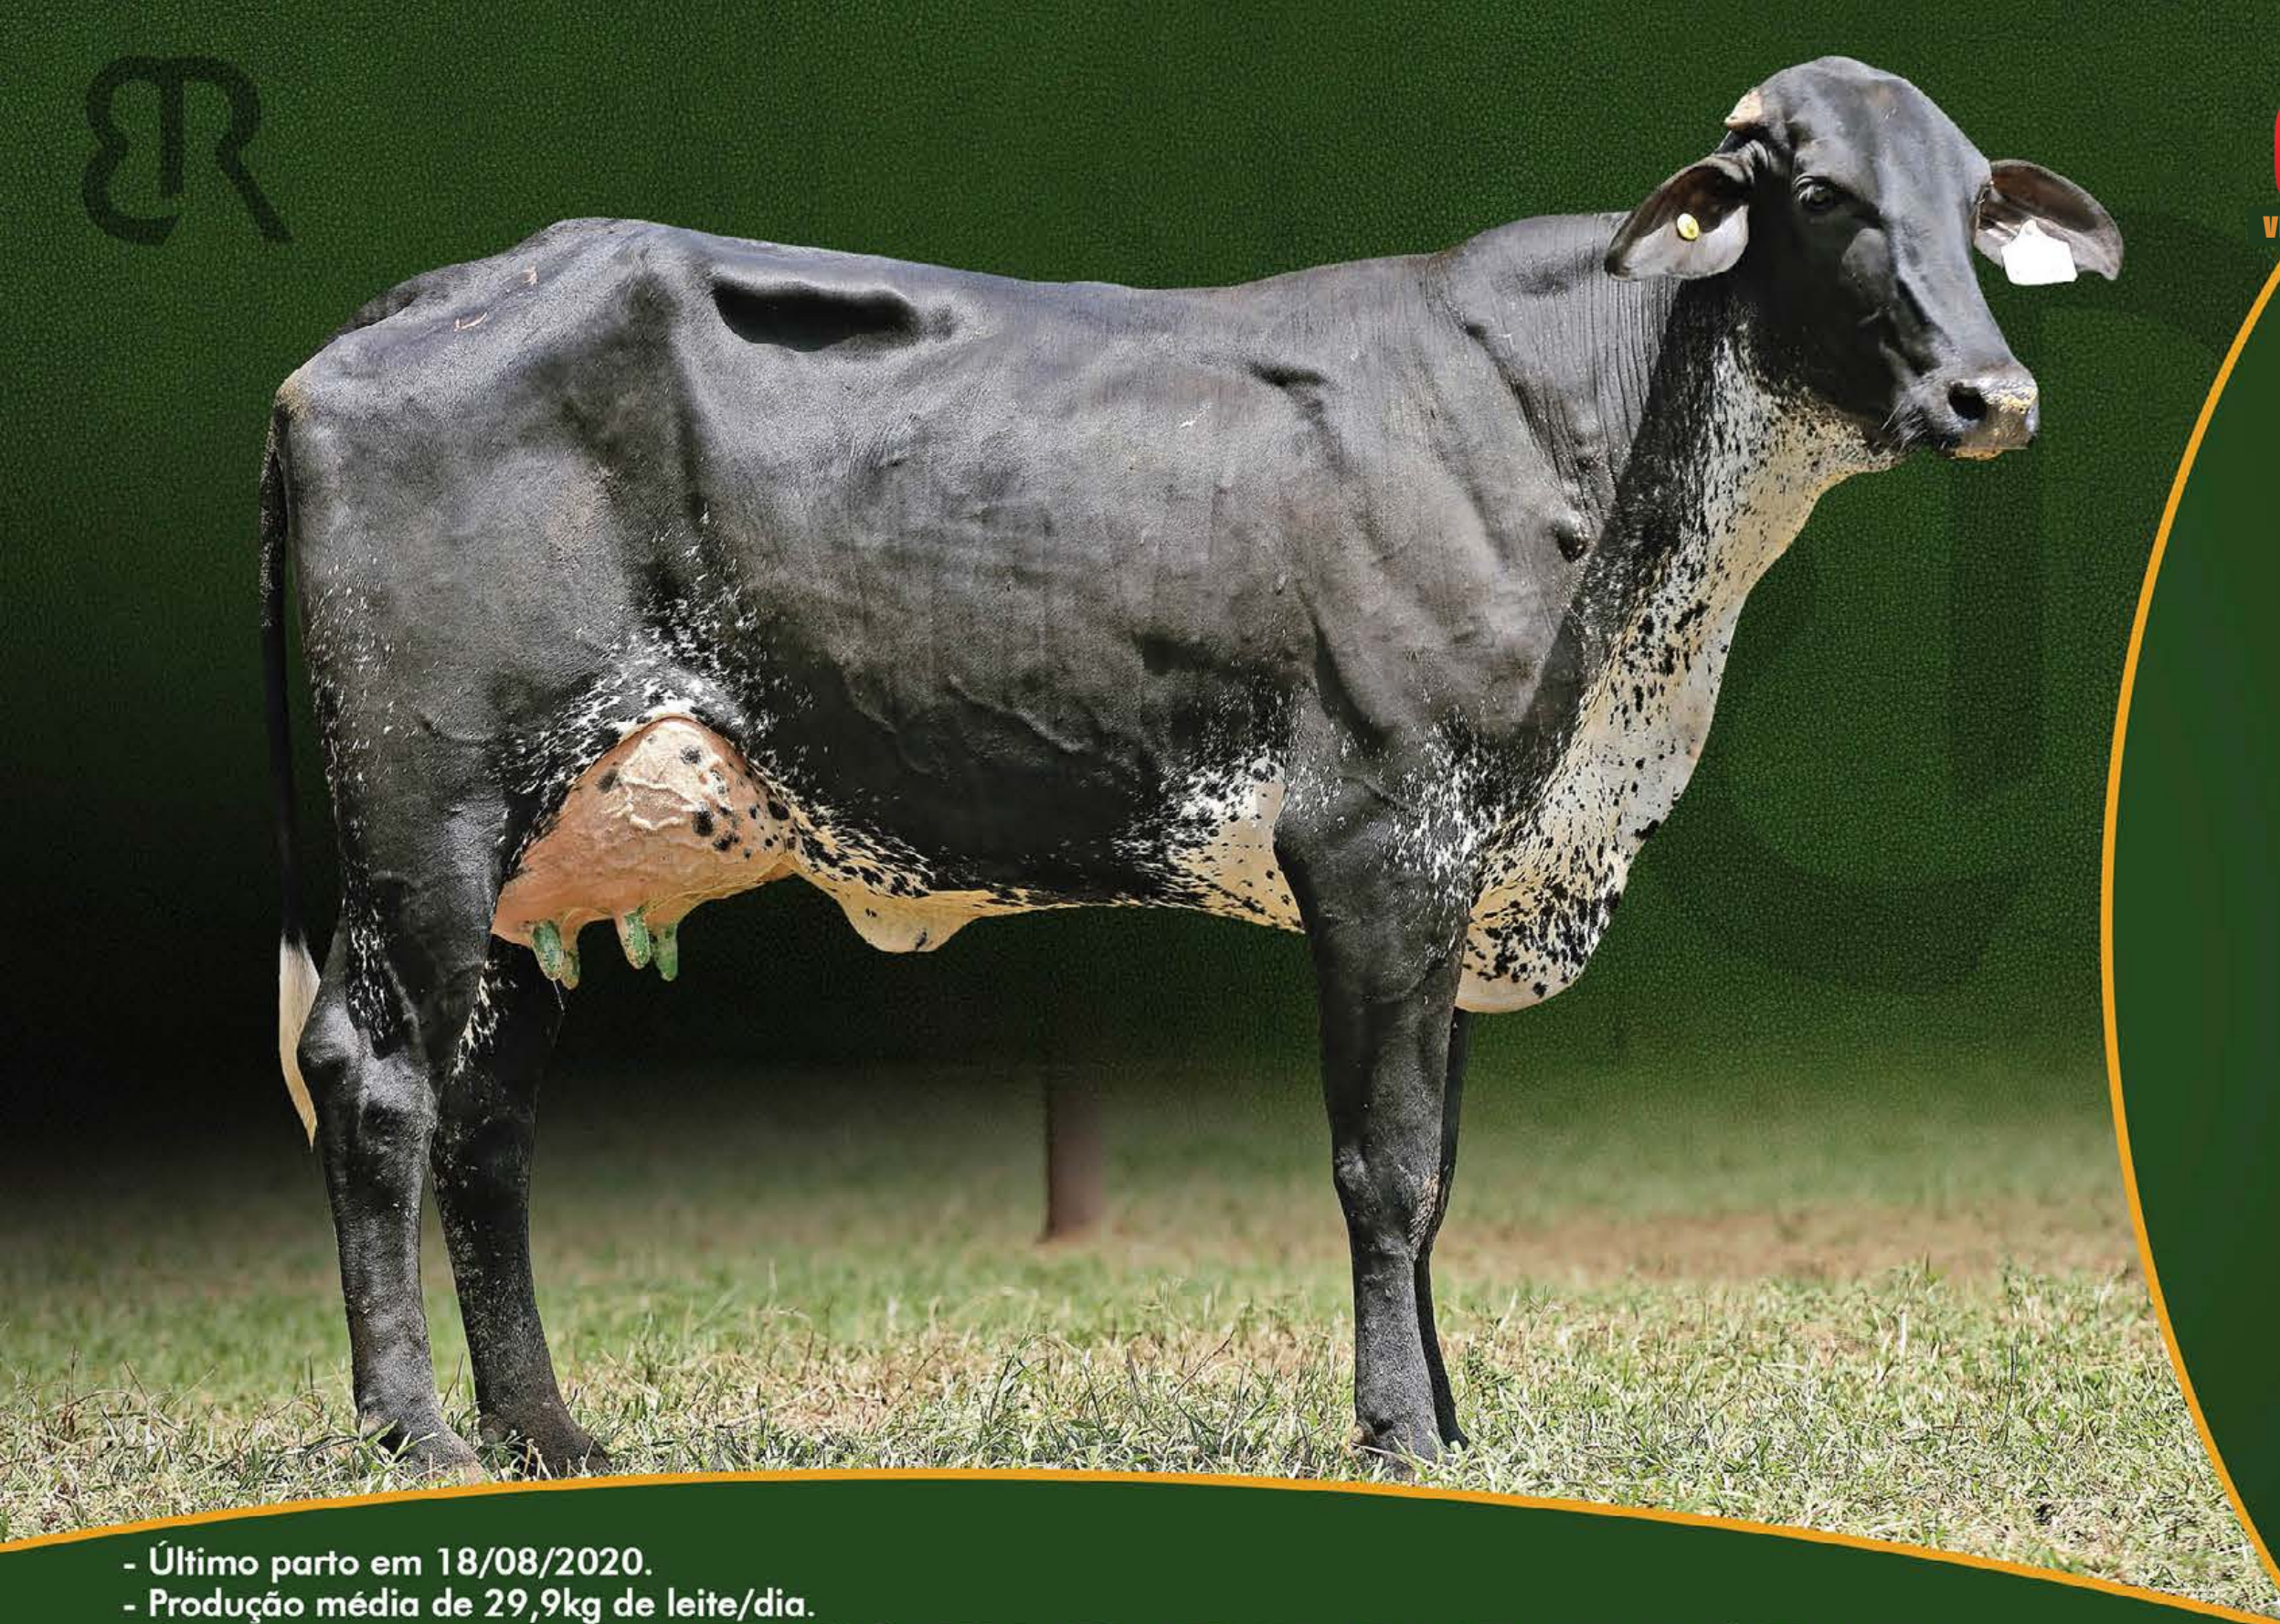

# **RBB VIRTUOSA 2 BANDARES FIV**

BT RBB2602 - CCG - 1/2 HOL + 1/2 GIR  
FÊMEA - NASC.:02/12/2017

**WA-DEL YODER BANDARES-ET**

X

**ÍRIS 2 FIV COMAPI**

C.A.SANSÃO

X

**PALMIRIS FIV COMAPI**  
5.416 KG DE LEITE