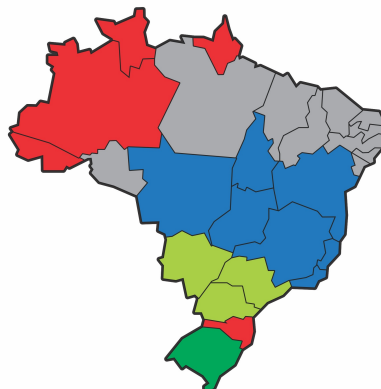

Condição de Pagamento: Lance vezes 30, sendo:
02 Parc. à vista + 02 Parc. com 30 dias + 02 Parc. 60 dias +
02 Parc. com 90 dias + 02 Parc. à 120 dias + 02 Parc. à 150
dias + 18 Parcelas Iguais Mensais.

03 Parcelas: 01 Parcela à vista + 02 Parcelas Iguais
Mensais com 8% de desconto.

12 Parcelas: 01 Parcela à vista + 11 Parcelas iguais
Mensais com 5% de desconto.

À VISTA desconto de 10%.

Comissão de compra: 8% sobre a batida do martelo.
A comissão poderá ser paga em até 3x no cartão.

- QUALQUER QUANTIDADE
  RS
- À PARTIR DE 2 LOTES
  PR / SP / MS
- À PARTIR DE 3 LOTES
  MG/MT/GO/TO/RJ/ES/BA
- SOB CONSULTA
- RESTRIÇÃO