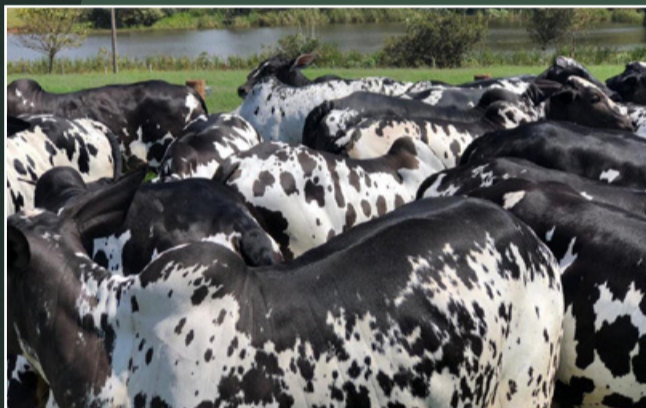

17 DE OUTUBRO
SÁBADO • 09H

L E I L Ã O

NELORE PINTADO

BRASIL

& CONVIDADOS

ANIMAIS EM OFERTA DURANTE O LEILÃO

ANIMAIS
SEGURADOS

ANIMAIS
SEGURADOS

COND. DE PAGAMENTO:

30 PARCELAS

[2+2+2+2+2+2+18 PARCELAS]

10% DE DESCONTO PARA PAGAMENTO À VISTA

FRETE GRÁTIS

PARA TODO BRASIL* (DENTRO DA MALHA RODoviÁRIA)

* CONSULTE CONDIÇÕES PARA SUA REGIÃO

REALIZAÇÃO:

REALIZAÇÃO:

(43) 3373.7077

TRANSMISSÃO:

RETRANSMISSÃO:.....

ASSESSORIA:

67 99965.9351