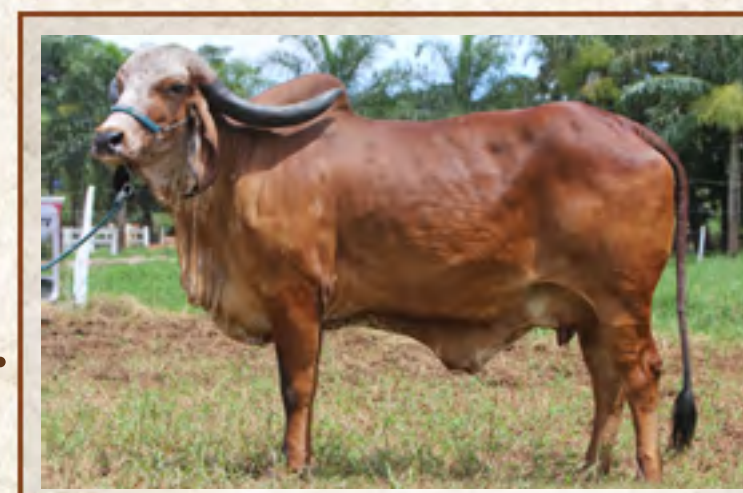

MEGA LEILÃO

VILA RICA

AGROPECUÁRIA

Genética para Máxima Produção

Lote **32** Vídeo

XIBARA
FIV VILA RICA

JAGUAR TE DO GAVIÃO

X

ODILA FIV VILA RICA

C.A SANSÃO
X
SOLUÇÃO DE BRAS.