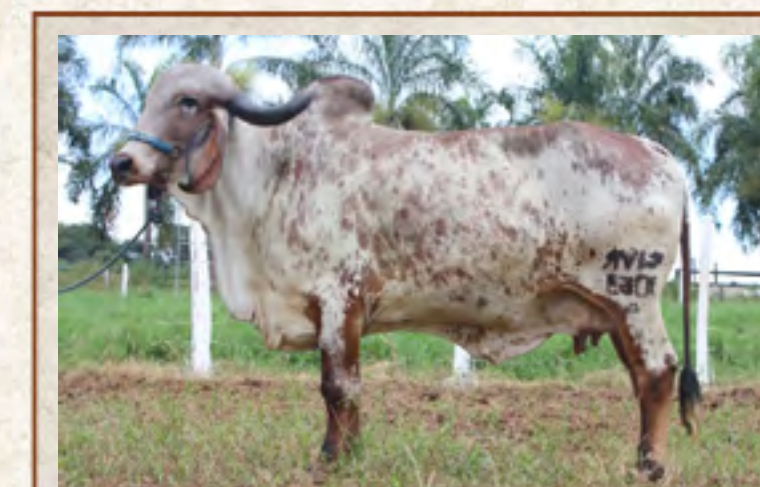

XAZZY
FIV VILA RICA

C. A. SANSÃO

X

RUVA FIV VILA RICA

JAGUAR TE DO GAVIÃO
X
MANDALA VILA RICA

XADRIN FIV VILA RICA • RAÇA: Gir PO • SEXO: Fêmeo

- NASC.: 21/09/2019 • IDADE: 12m
- REG.: GIVR 1704 • PTA de 766,98
- Lactação da Mãe: 8.555,85 KG/ 418 DIAS

XAZZY FIV VILA RICA • RAÇA: Gir PO • SEXO: Fêmeo

- NASC.: 23/09/2019 • IDADE: 12m
- REG.: GIVR 1705 • PTA de 844,65
- Lactação da Mãe: 4.959,29 KG/ 230 DIAS