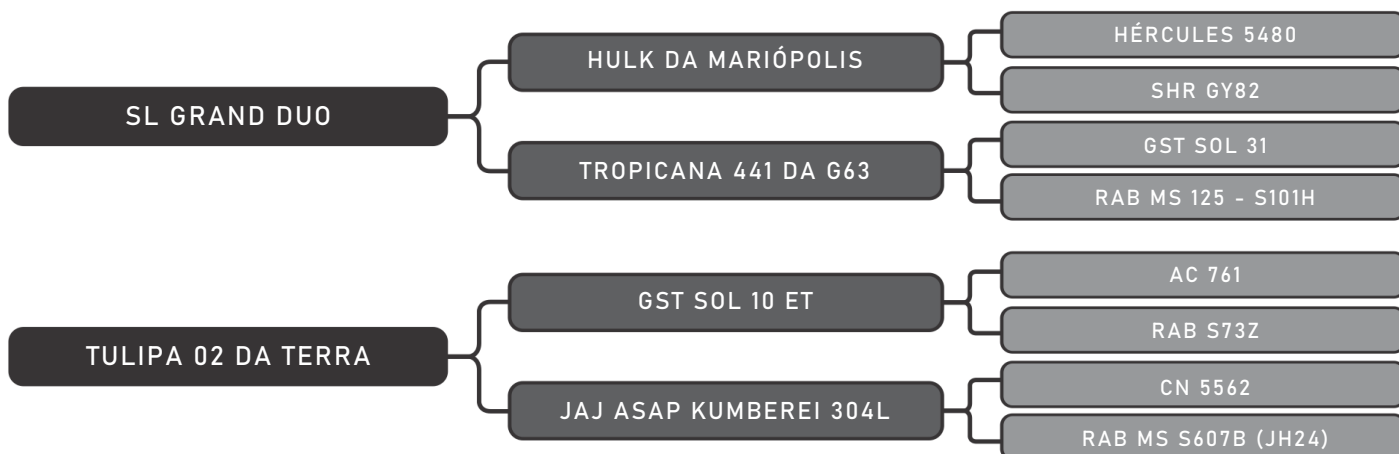

LOTE
07

RAÇA: Senepol PO SEXO: Macho
NASC.: 25/10/2018 IDADE: 23m REG.: GIS 877

PESO: 531kg CE: 40cm

COMPRADOR: _____ R\$: _____

Vendedor(es): Senepol Giongo
GIS 878

LOTE
08

RAÇA: Senepol PO SEXO: Macho
NASC.: 24/10/2018 IDADE: 23m REG.: GIS 878