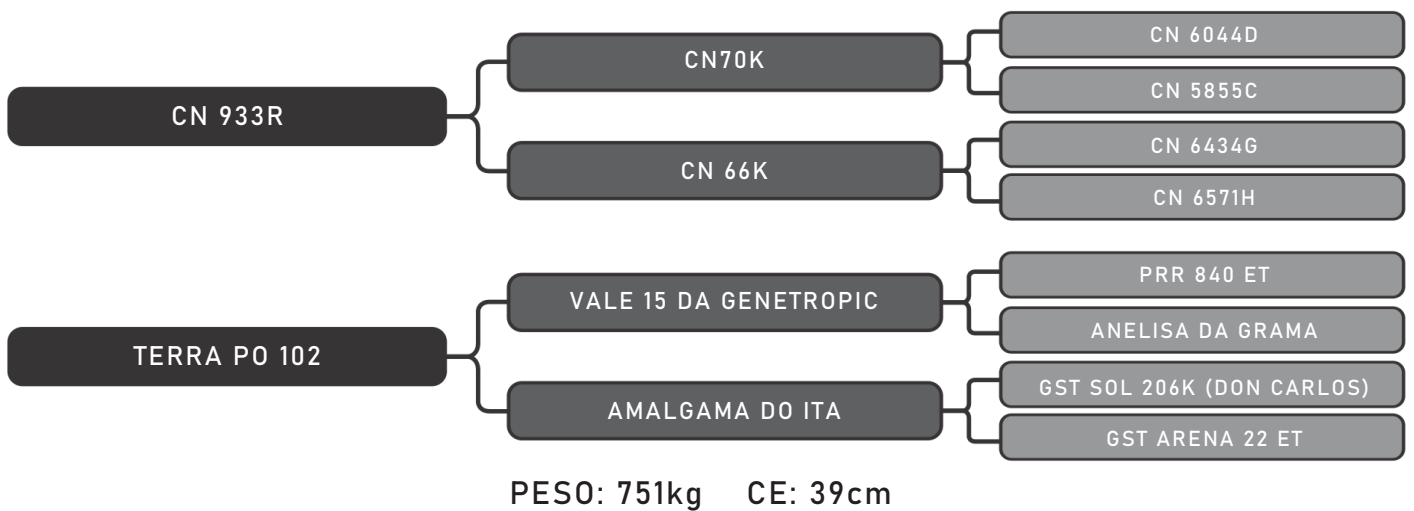

Vendedor(es): Senepol Giongo
GIS 621

LOTE
01

RAÇA: Senepol PO SEXO: Macho
NASC.: 03/09/2017 IDADE: 36m REG.: GIS 621

COMPRADOR: _____ R\$: _____

Vendedor(es): Senepol Giongo
GIS 670

LOTE
02

RAÇA: Senepol PO SEXO: Macho
NASC.: 25/09/2017 IDADE: 36m REG.: GIS 670