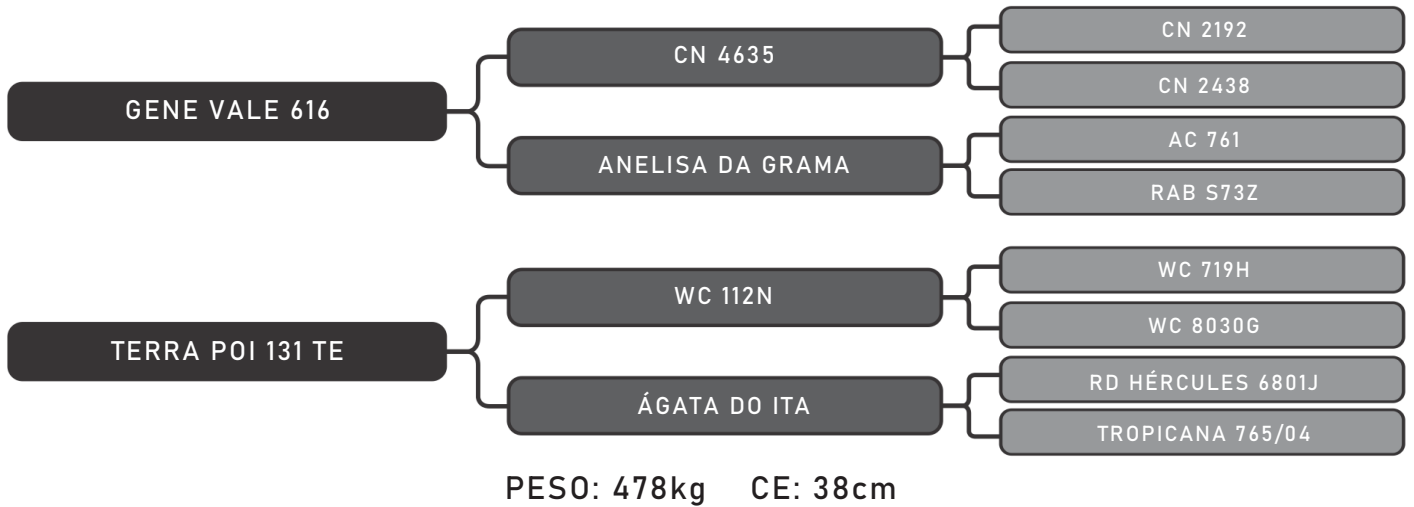

Vendedor(es): Senepol Giongo
GIS 880

LOTE
09

RAÇA: Senepol PO SEXO: Macho
NASC.: 27/10/2018 IDADE: 23m REG.: GIS 880