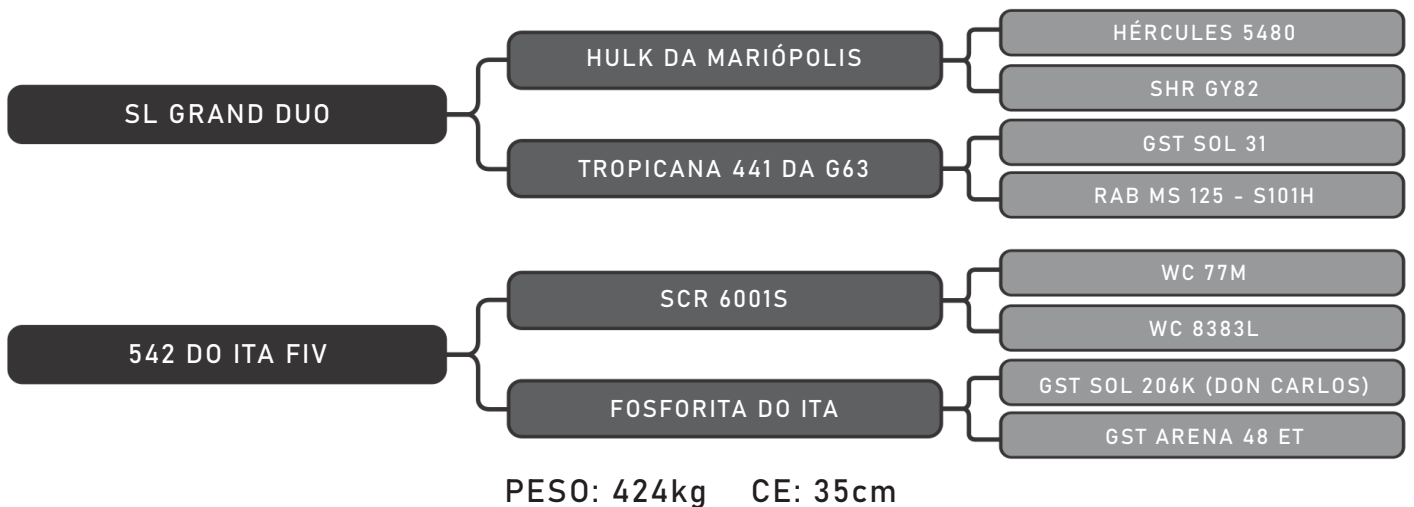

COMPRADOR: _____ R$: _____

Vendedor(es): Senepol Giongo
GIS 950

LOTE
40

RAÇA: Senepol PO SEXO: Macho
NASC.: 27/11/2018 IDADE: 22m REG.: GIS 950