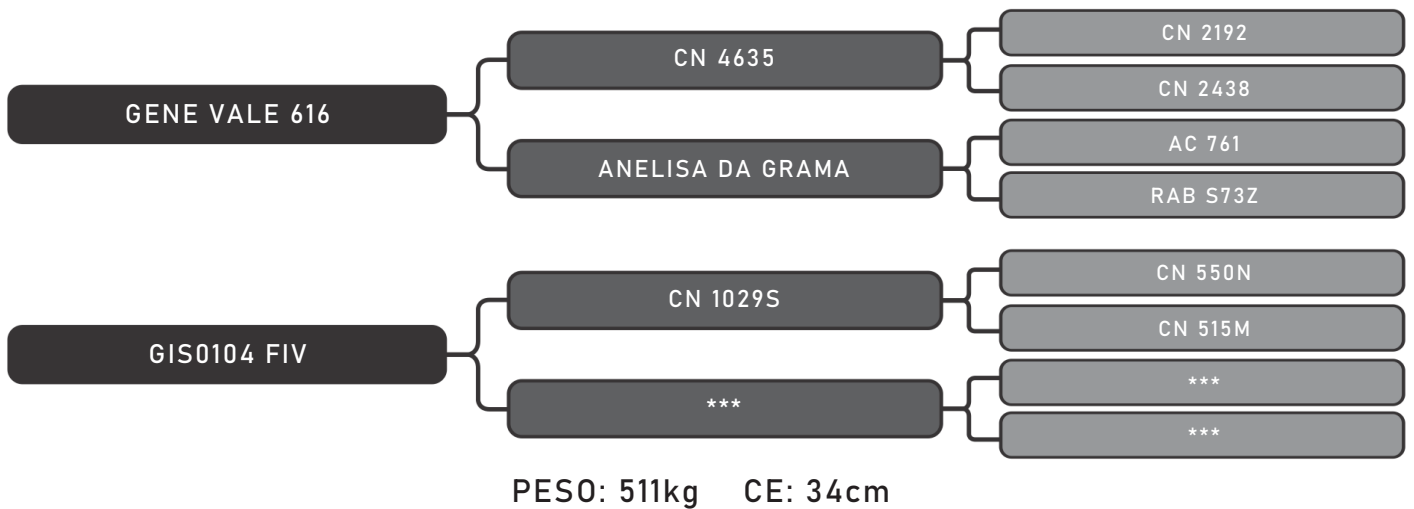

COMPRADOR: _____ R$: _____

Vendedor(es): Senepol Giongo
GIS 814

LOTE
04

RAÇA: Senepol PO SEXO: Macho
NASC.: 20/12/2017 IDADE: 33m REG.: GIS 814