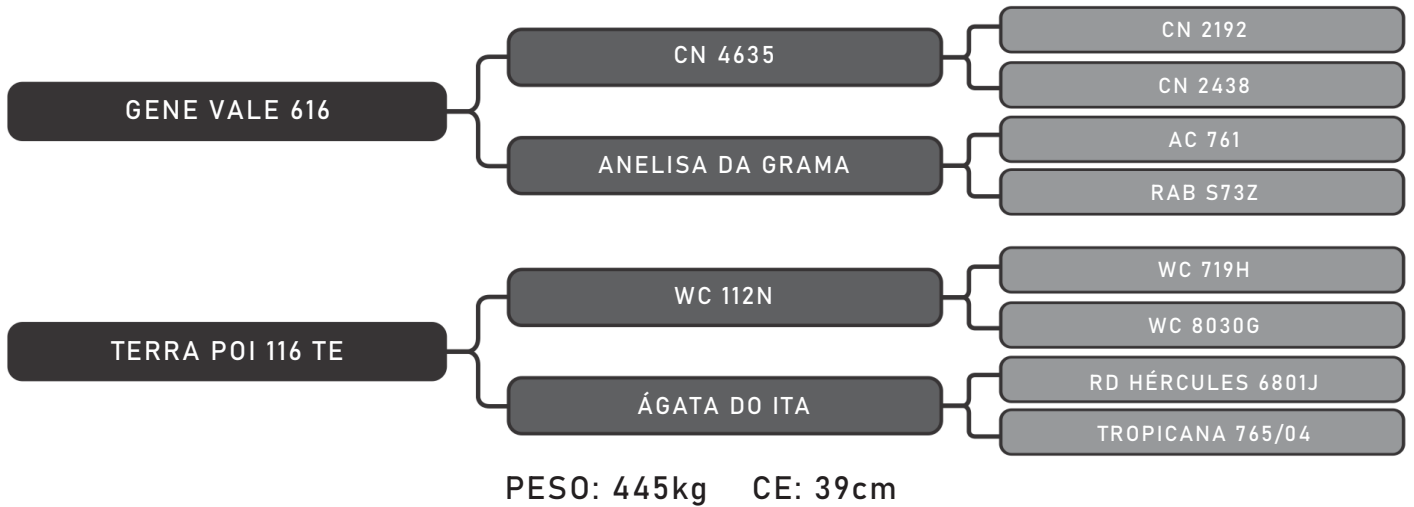

Vendedor(es): Senepol Giongo
GIS 942

LOTE
37

RAÇA: Senepol PO SEXO: Macho
NASC.: 26/11/2018 IDADE: 22m REG.: GIS 942