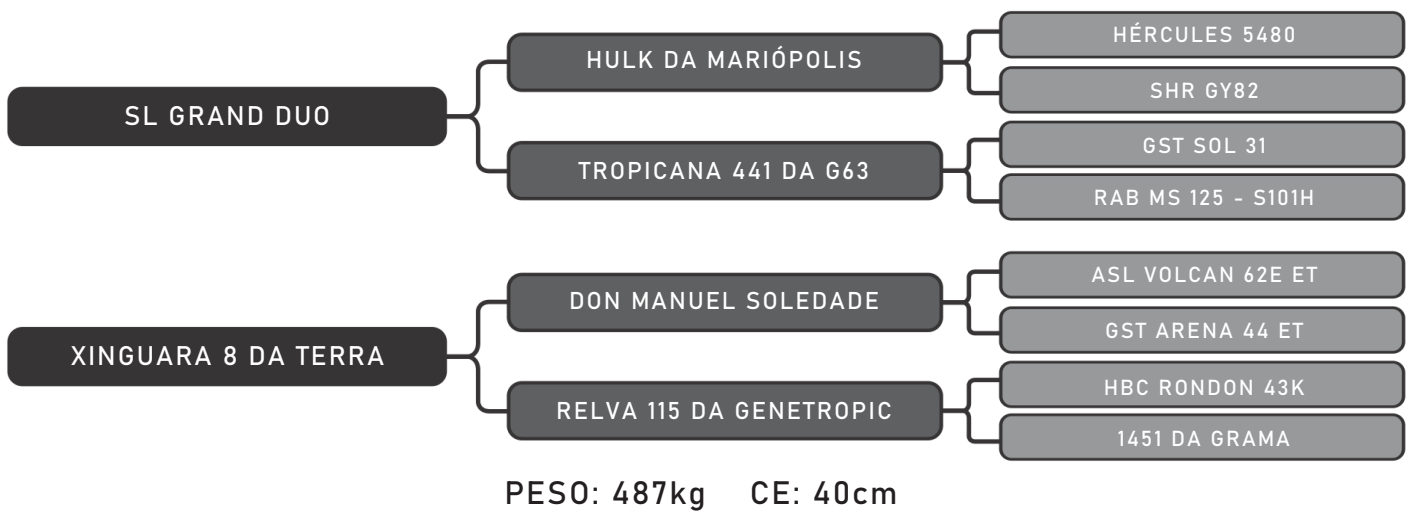

Vendedor(es): Senepol Giongo
GIS 964

LOTE
47

RAÇA: Senepol PO SEXO: Macho
NASC.: 01/12/2018 IDADE: 21m REG.: GIS 964

PESO: 420kg CE: 34cm

COMPRADOR: _____ R\$: _____

Vendedor(es): Senepol Giongo
GIS 965

LOTE
48

RAÇA: Senepol PO SEXO: Macho
NASC.: 02/12/2018 IDADE: 21m REG.: GIS 965

PESO: 415kg CE: 31cm

COMPRADOR: _____ R\$: _____

Vendedor(es): Senepol Giongo
GIS 967

LOTE
49

RAÇA: Senepol PO SEXO: Macho
NASC.: 03/12/2018 IDADE: 21m REG.: GIS 967

COMPRADOR: _____ R\$: _____

Vendedor(es): Senepol Giongo
GIS 969

LOTE
50

RAÇA: Senepol PO SEXO: Macho
NASC.: 04/12/2018 IDADE: 21m REG.: GIS 969

COMPRADOR: _____ R\$: _____

Vendedor(es): Senepol Giongo
GIS 973

LOTE
51

RAÇA: Senepol PO SEXO: Macho
NASC.: 05/12/2018 IDADE: 21m REG.: GIS 973

COMPRADOR: _____ R\$: _____

Vendedor(es): Senepol Giongo
GIS 976

LOTE
52

RAÇA: Senepol PO SEXO: Macho
NASC.: 06/12/2018 IDADE: 21m REG.: GIS 976