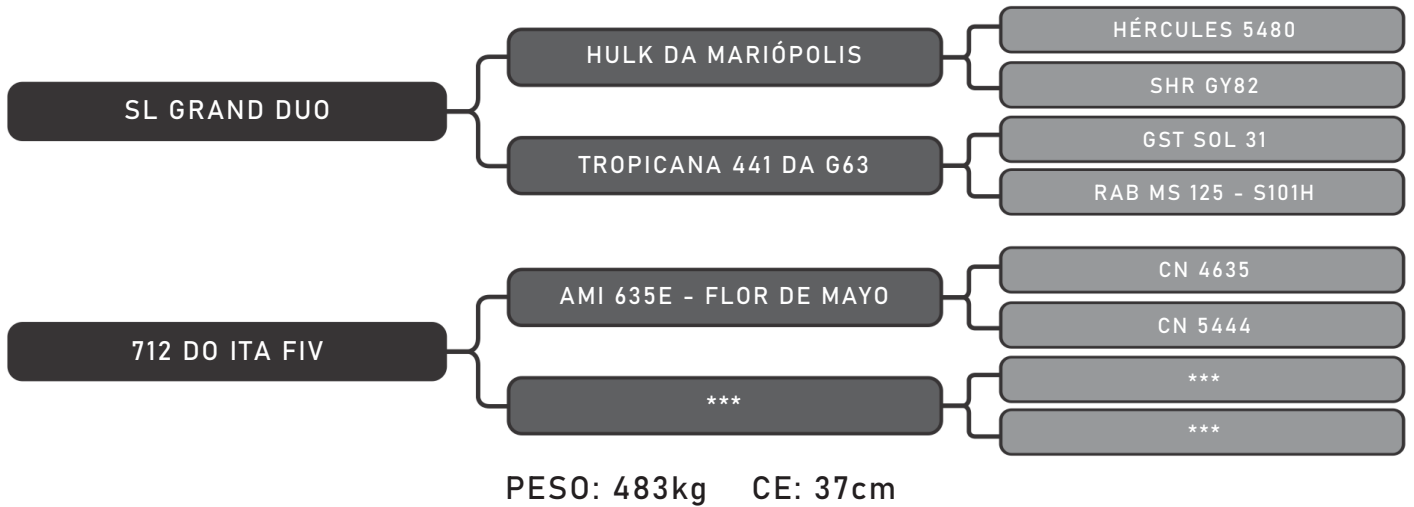

LOTE
22

RAÇA: Senepol PO SEXO: Macho
NASC.: 05/11/2018 IDADE: 22m REG.: GIS 897

COMPRADOR: _____ R\$: _____

Vendedor(es): Senepol Giongo
GIS 898

LOTE
23

RAÇA: Senepol PO SEXO: Macho
NASC.: 05/11/2018 IDADE: 22m REG.: GIS 898