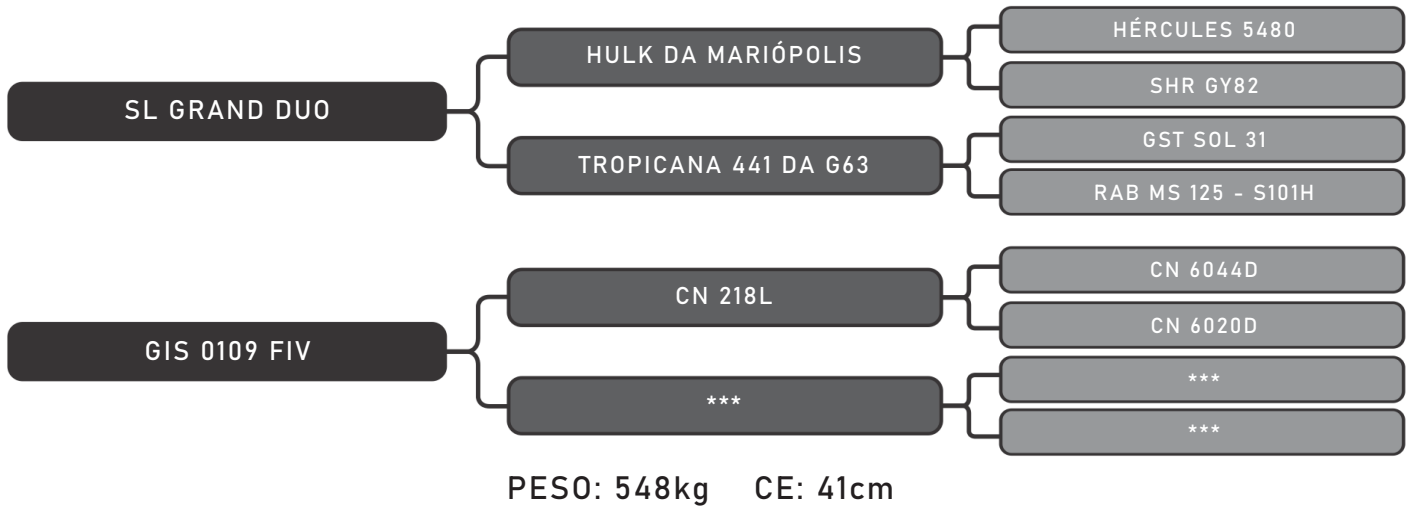

Vendedor(es): Senepol Giongo
GIS 896

LOTE
21

RAÇA: Senepol PO SEXO: Macho
NASC.: 05/11/2018 IDADE: 22m REG.: GIS 896