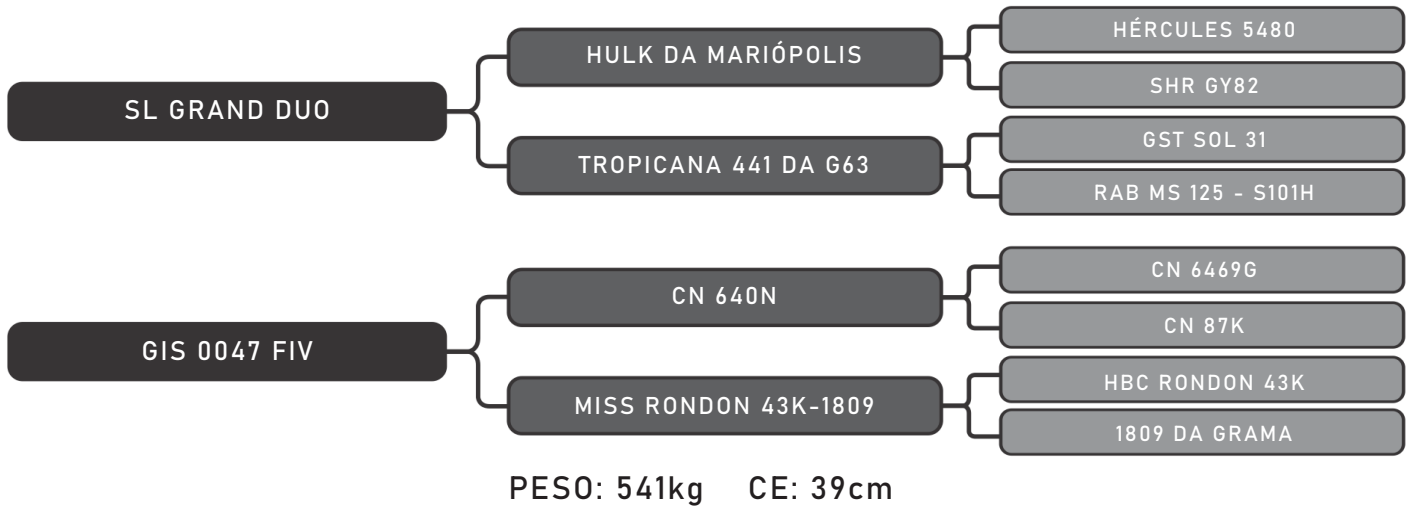

COMPRADOR: _____ R\$: _____

Vendedor(es): Senepol Giongo
GIS 950

LOTE
40

RAÇA: Senepol PO SEXO: Macho
NASC.: 27/11/2018 IDADE: 22m REG.: GIS 950

COMPRADOR: _____ R\$: _____

Vendedor(es): Senepol Giongo
GIS 951

LOTE
41

RAÇA: Senepol PO SEXO: Macho
NASC.: 27/11/2018 IDADE: 22m REG.: GIS 951

COMPRADOR: _____ R\$: _____

Vendedor(es): Senepol Giongo
GIS 952

LOTE
42

RAÇA: Senepol PO SEXO: Macho
NASC.: 28/11/2018 IDADE: 22m REG.: GIS 952