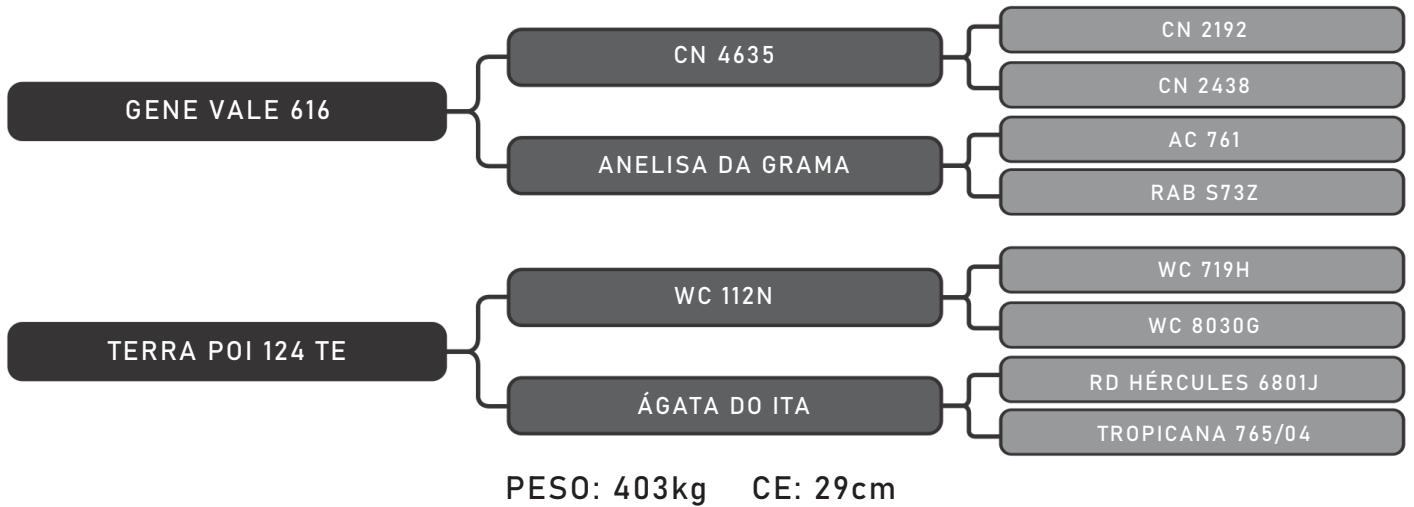

LOTE
28

RAÇA: Senepol PO SEXO: Macho
NASC.: 14/11/2018 IDADE: 22m REG.: GIS 907

COMPRADOR: _____ R\$: _____

Vendedor(es): Senepol Giongo
GIS 910

LOTE
29

RAÇA: Senepol PO SEXO: Macho
NASC.: 08/11/2018 IDADE: 22m REG.: GIS 910