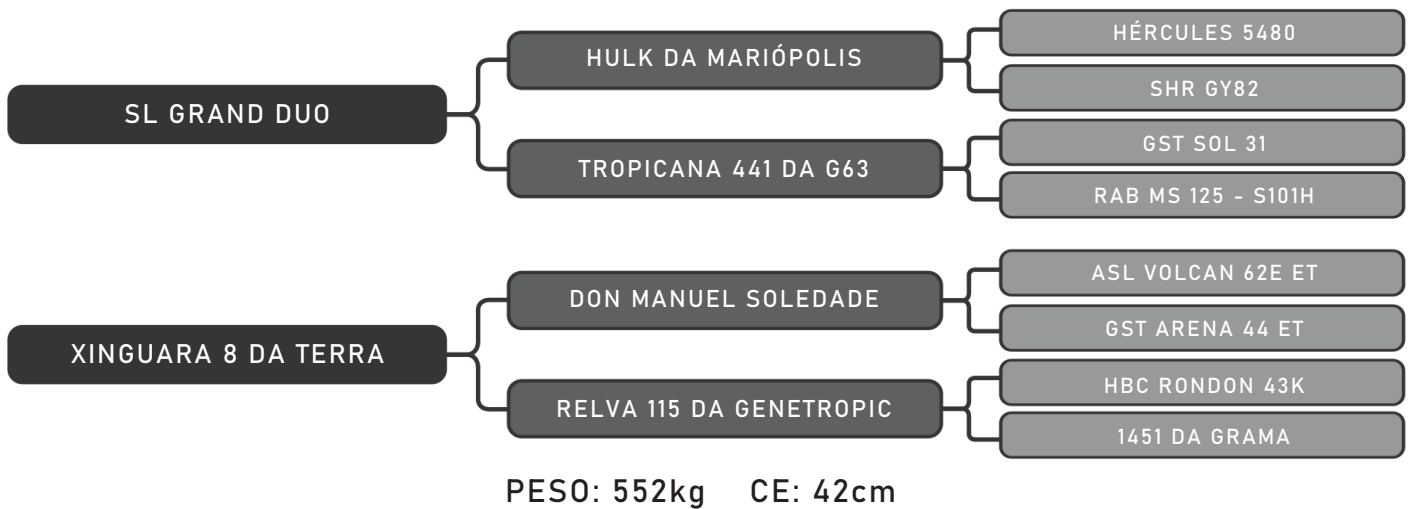

LOTE
41

RAÇA: Senepol PO SEXO: Macho
NASC.: 27/11/2018 IDADE: 22m REG.: GIS 951

COMPRADOR: _____ R\$: _____

Vendedor(es): Senepol Giongo
GIS 952

LOTE
42

RAÇA: Senepol PO SEXO: Macho
NASC.: 28/11/2018 IDADE: 22m REG.: GIS 952