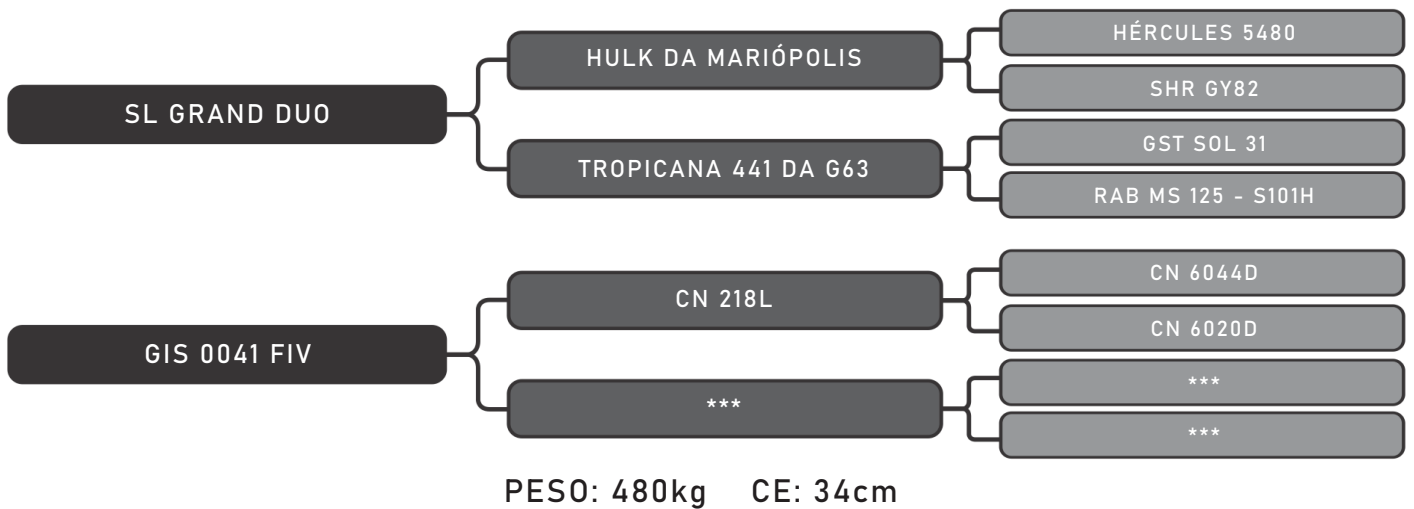

COMPRADOR: _____ R$: _____

Vendedor(es): Senepol Giongo
GIS 875

LOTE
06

RAÇA: Senepol PO SEXO: Macho
NASC.: 20/10/2018 IDADE: 23m REG.: GIS 875