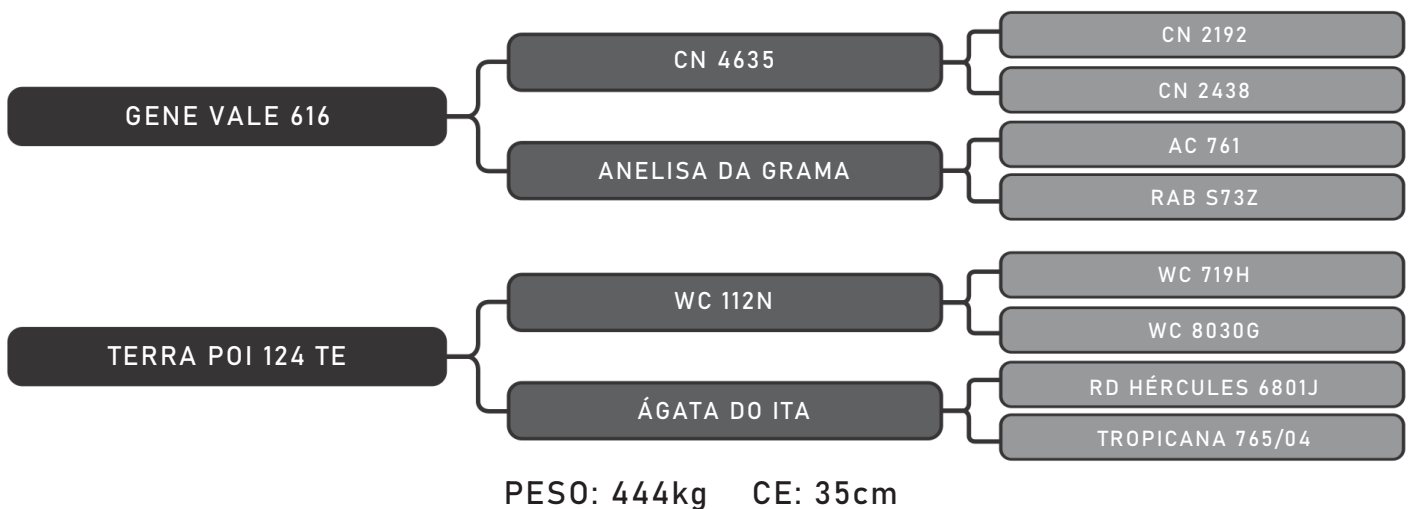

LOTE
13

RAÇA: Senepol PO SEXO: Macho
NASC.: 29/10/2018 IDADE: 23m REG.: GIS 886

COMPRADOR: _____ R\$: _____

Vendedor(es): Senepol Giongo
GIS 887

LOTE
14

RAÇA: Senepol PO SEXO: Macho
NASC.: 29/10/2018 IDADE: 23m REG.: GIS 887