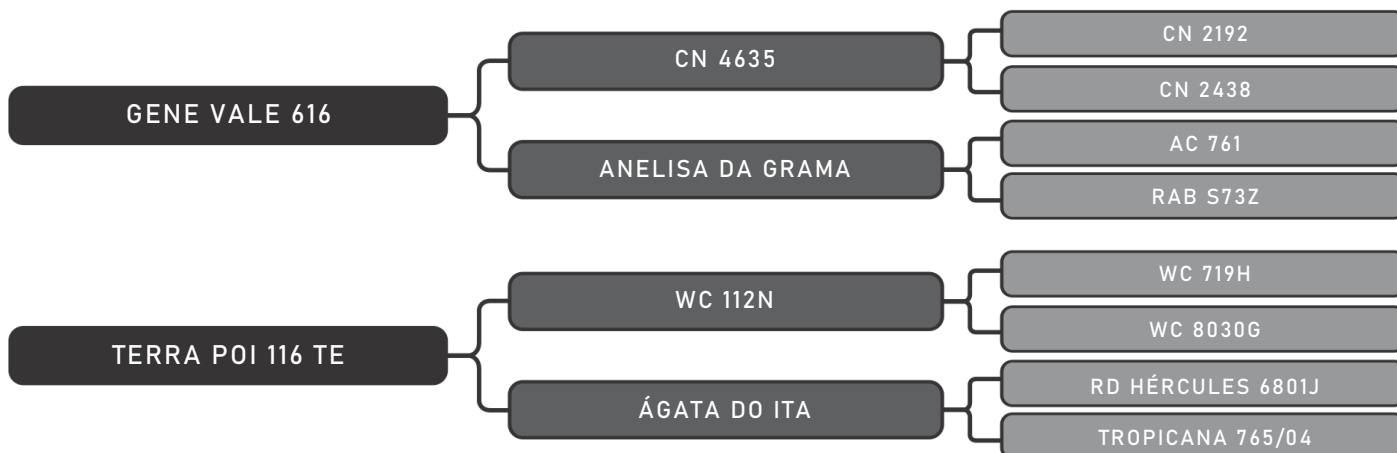

Vendedor(es): Senepol Giongo
GIS 888

LOTE
15

RAÇA: Senepol PO SEXO: Macho
NASC.: 29/10/2018 IDADE: 23m REG.: GIS 888

PESO: 430kg CE: 40cm

COMPRADOR: _____ R$: _____

Vendedor(es): Senepol Giongo
GIS 890

LOTE
16

RAÇA: Senepol PO SEXO: Macho
NASC.: 30/10/2018 IDADE: 23m REG.: GIS 890