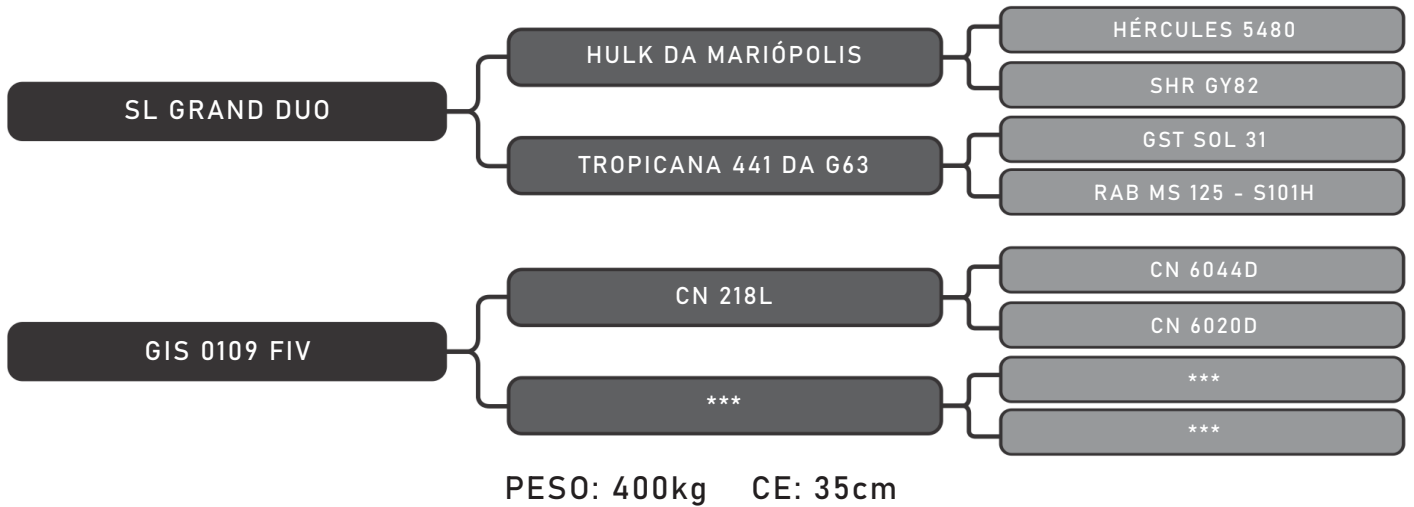

Vendedor(es): Senepol Giongo
GIS 902

LOTE
25

RAÇA: Senepol PO SEXO: Macho
NASC.: 06/11/2018 IDADE: 22m REG.: GIS 902