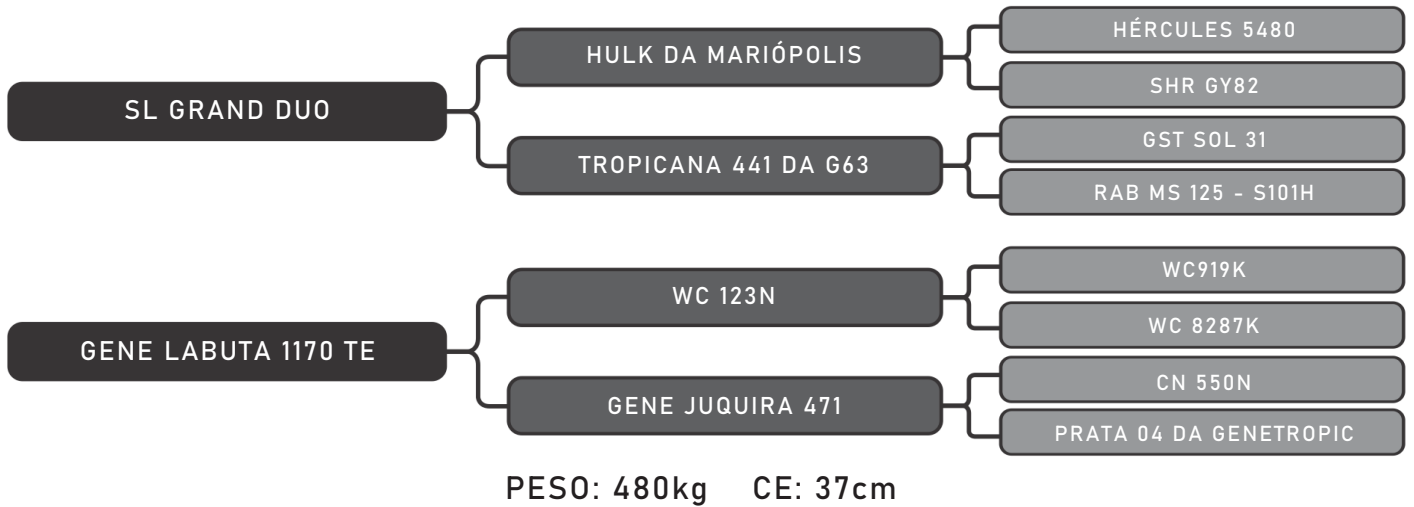

Vendedor(es): Senepol Giongo
GIS 964

LOTE
47

RAÇA: Senepol PO SEXO: Macho
NASC.: 01/12/2018 IDADE: 21m REG.: GIS 964

PESO: 420kg CE: 34cm

COMPRADOR: _____ R\$: _____

Vendedor(es): Senepol Giongo
GIS 965

LOTE
48

RAÇA: Senepol PO SEXO: Macho
NASC.: 02/12/2018 IDADE: 21m REG.: GIS 965

PESO: 415kg CE: 31cm

COMPRADOR: _____ R\$: _____

Vendedor(es): Senepol Giongo
GIS 967

LOTE
49

RAÇA: Senepol PO SEXO: Macho
NASC.: 03/12/2018 IDADE: 21m REG.: GIS 967

COMPRADOR: _____ R\$: _____

Vendedor(es): Senepol Giongo
GIS 969

LOTE
50

RAÇA: Senepol PO SEXO: Macho
NASC.: 04/12/2018 IDADE: 21m REG.: GIS 969

COMPRADOR: _____ R\$: _____

Vendedor(es): Senepol Giongo
GIS 973

LOTE
51

RAÇA: Senepol PO SEXO: Macho
NASC.: 05/12/2018 IDADE: 21m REG.: GIS 973

COMPRADOR: _____ R\$: _____

Vendedor(es): Senepol Giongo
GIS 976

LOTE
52

RAÇA: Senepol PO SEXO: Macho
NASC.: 06/12/2018 IDADE: 21m REG.: GIS 976