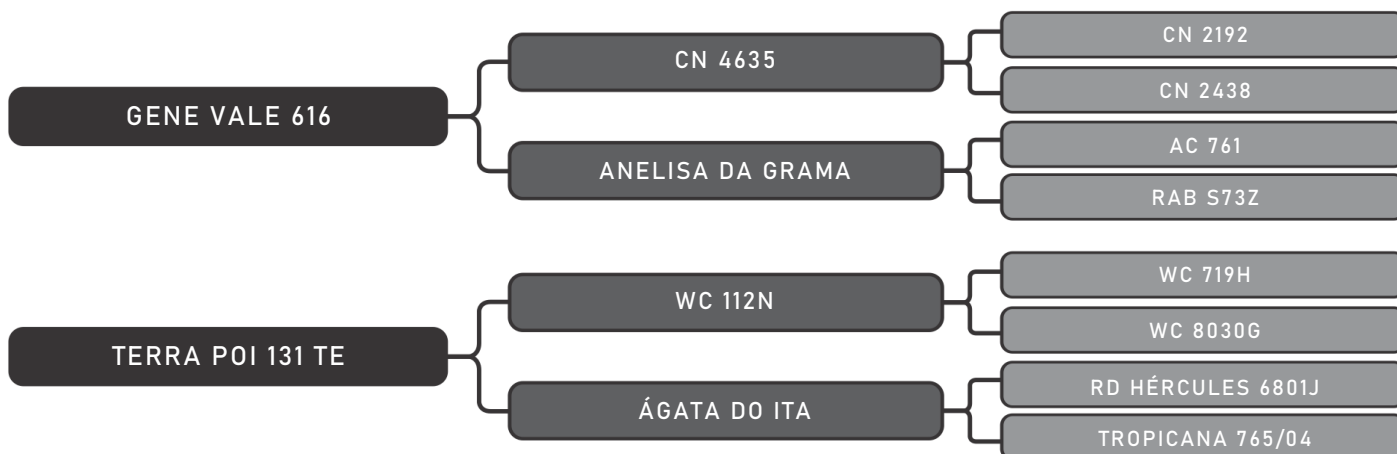

PESO: 422kg CE: 34cm

COMPRADOR: _____ R$: _____