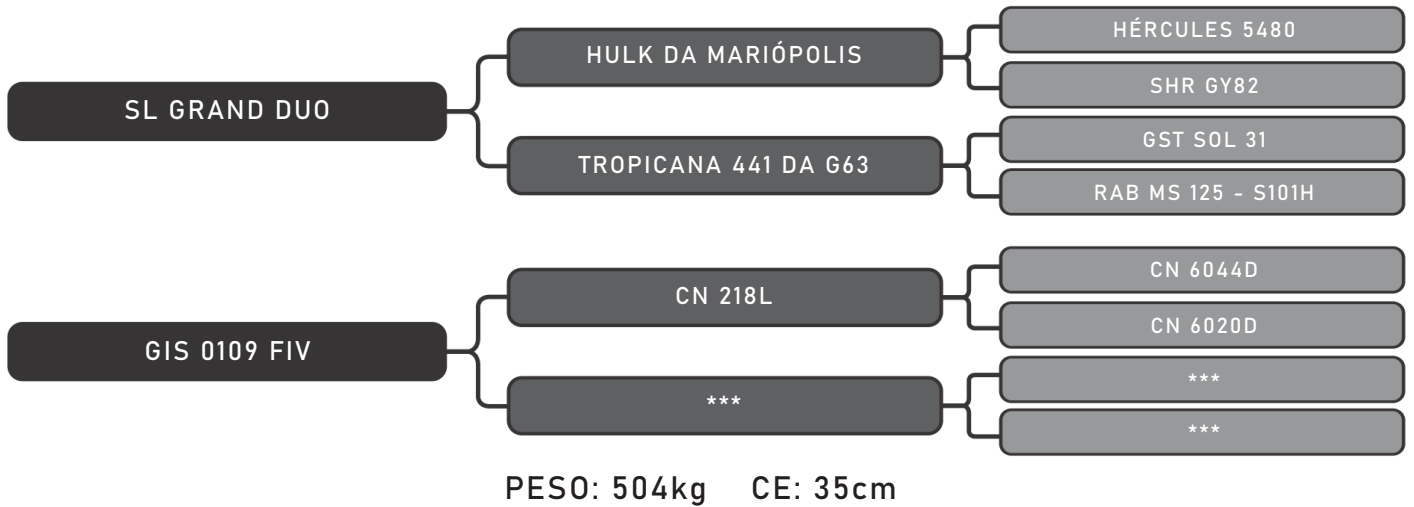

Vendedor(es): Senepol Giongo
GIS 894

LOTE
19

RAÇA: Senepol PO SEXO: Macho
NASC.: 03/11/2018 IDADE: 22m REG.: GIS 894