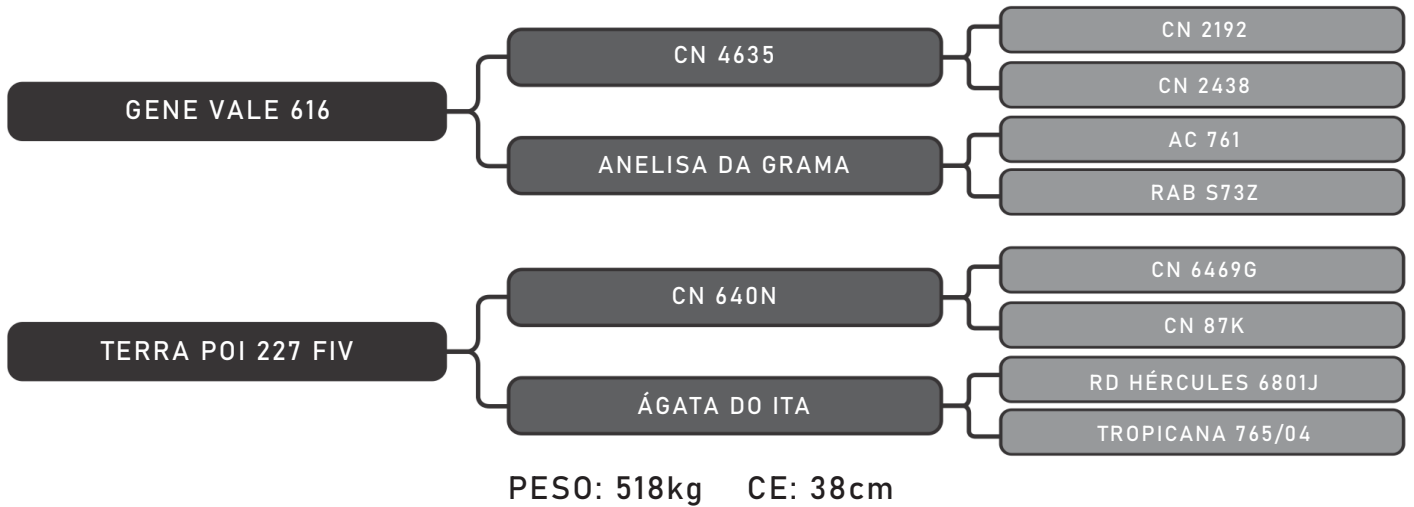

LOTE
16

RAÇA: Senepol PO SEXO: Macho
NASC.: 30/10/2018 IDADE: 23m REG.: GIS 890

PESO: 422kg CE: 34cm

COMPRADOR: _____ R\$: _____

Vendedor(es): Senepol Giongo
GIS 891

LOTE
17

RAÇA: Senepol PO SEXO: Macho
NASC.: 30/10/2018 IDADE: 23m REG.: GIS 891