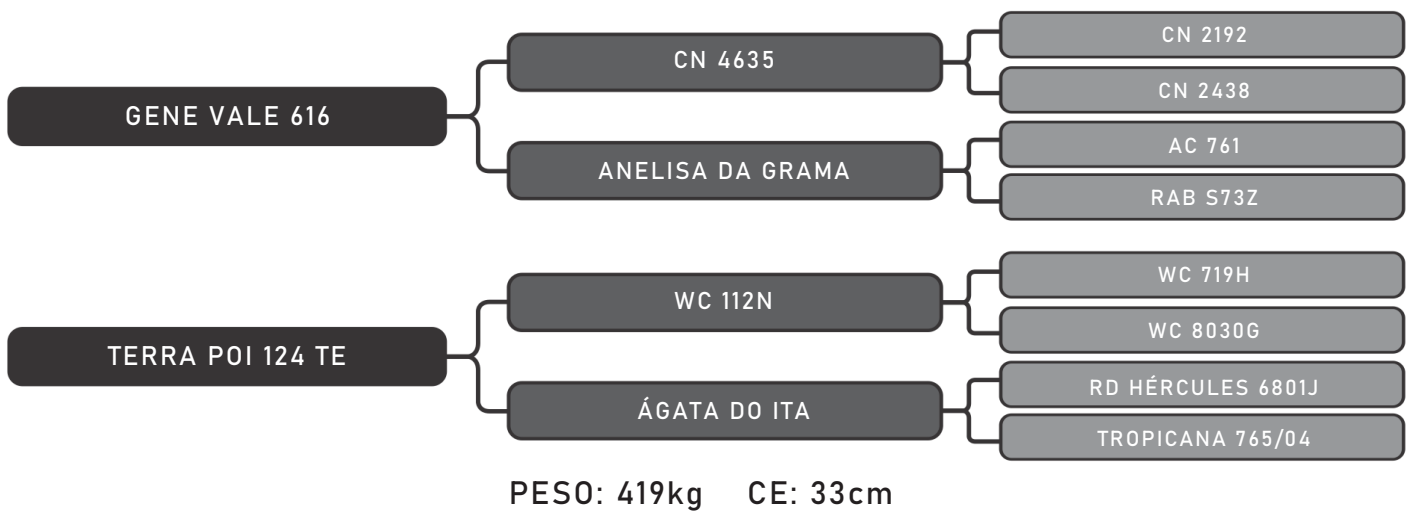

LOTE
19

RAÇA: Senepol PO SEXO: Macho
NASC.: 03/11/2018 IDADE: 22m REG.: GIS 894

COMPRADOR: _____ R\$: _____

Vendedor(es): Senepol Giongo
GIS 895

LOTE
20

RAÇA: Senepol PO SEXO: Macho
NASC.: 04/11/2018 IDADE: 22m REG.: GIS 895