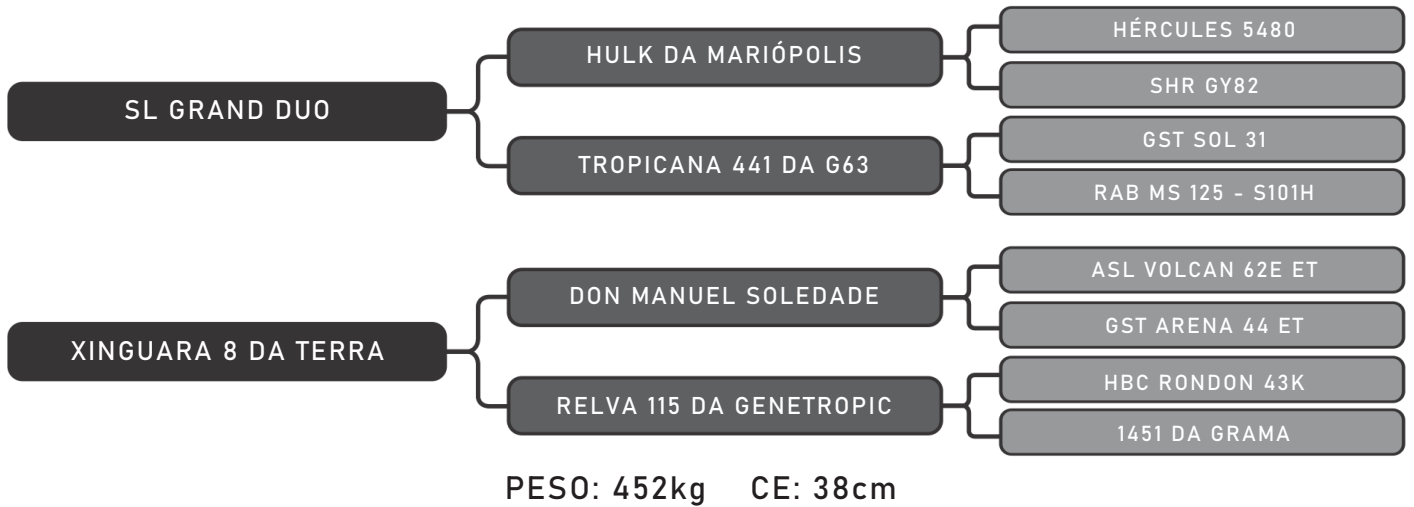

RAÇA: Senepol PO SEXO: Macho
NASC.: 02/12/2018 IDADE: 21m REG.: GIS 965

PESO: 415kg CE: 31cm

COMPRADOR: _____ R\$: _____

Vendedor(es): Senepol Giongo
GIS 967

LOTE
49

RAÇA: Senepol PO SEXO: Macho
NASC.: 03/12/2018 IDADE: 21m REG.: GIS 967

COMPRADOR: _____ R\$: _____

Vendedor(es): Senepol Giongo
GIS 969

LOTE
50

RAÇA: Senepol PO SEXO: Macho
NASC.: 04/12/2018 IDADE: 21m REG.: GIS 969

COMPRADOR: _____ R\$: _____

Vendedor(es): Senepol Giongo
GIS 973

LOTE
51

RAÇA: Senepol PO SEXO: Macho
NASC.: 05/12/2018 IDADE: 21m REG.: GIS 973

COMPRADOR: _____ R\$: _____

Vendedor(es): Senepol Giongo
GIS 976

LOTE
52

RAÇA: Senepol PO SEXO: Macho
NASC.: 06/12/2018 IDADE: 21m REG.: GIS 976