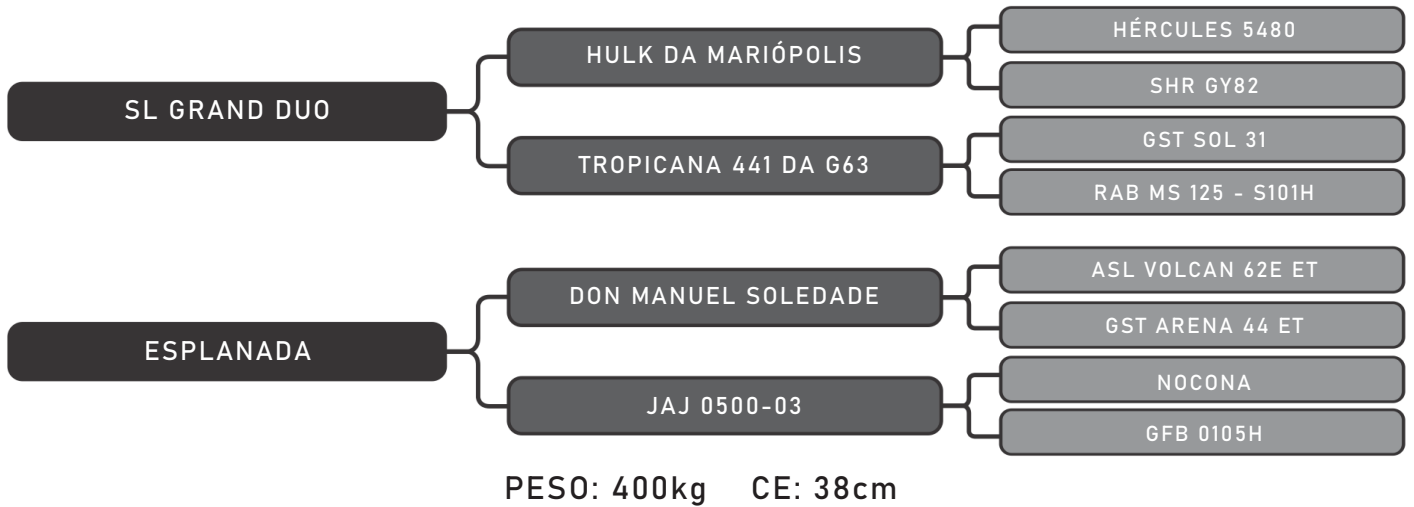

Vendedor(es): Senepol Giongo
GIS 954

LOTE
43

RAÇA: Senepol PO SEXO: Macho
NASC.: 28/11/2018 IDADE: 22m REG.: GIS 954