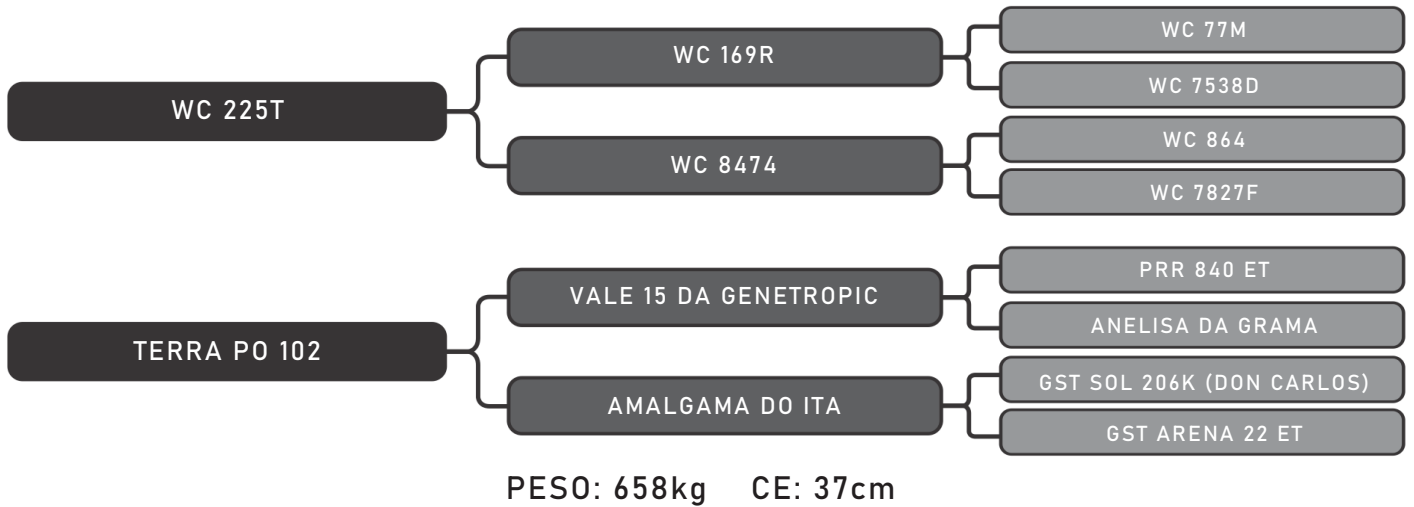

Vendedor(es): Senepol Giongo
GIS 621

LOTE
01

RAÇA: Senepol PO SEXO: Macho
NASC.: 03/09/2017 IDADE: 36m REG.: GIS 621

COMPRADOR: _____ R\$: _____

Vendedor(es): Senepol Giongo
GIS 670

LOTE
02

RAÇA: Senepol PO SEXO: Macho
NASC.: 25/09/2017 IDADE: 36m REG.: GIS 670