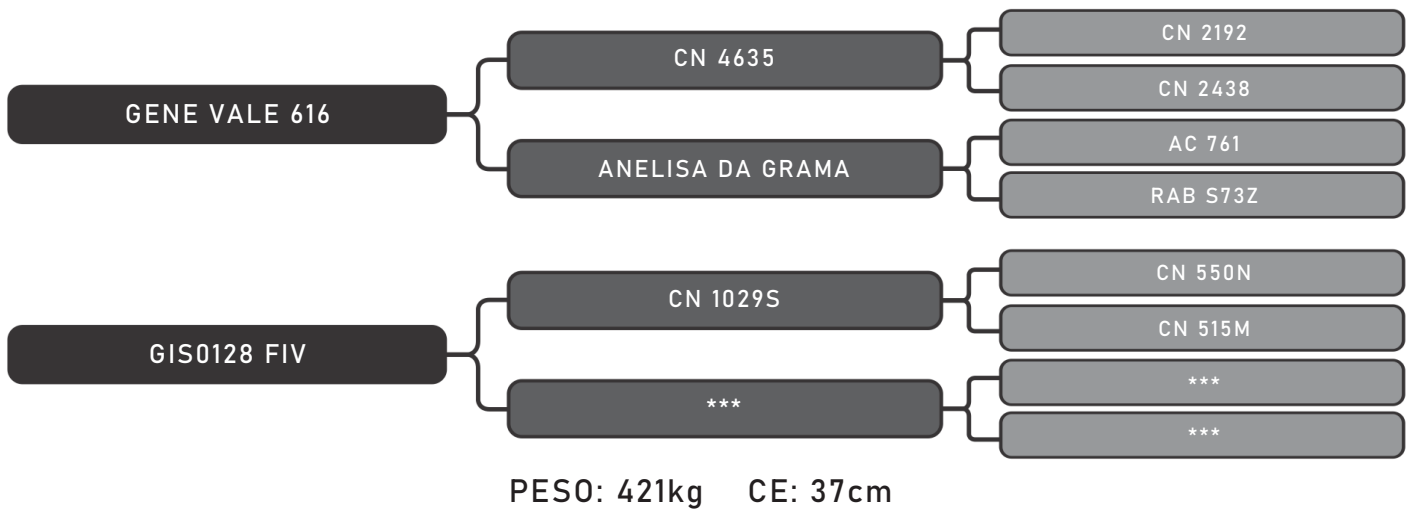

RAÇA: Senepol PO SEXO: Macho
NASC.: 02/12/2018 IDADE: 21m REG.: GIS 965

PESO: 415kg CE: 31cm

COMPRADOR: _____ R\$: _____

Vendedor(es): Senepol Giongo
GIS 967

LOTE
49

RAÇA: Senepol PO SEXO: Macho
NASC.: 03/12/2018 IDADE: 21m REG.: GIS 967

COMPRADOR: _____ R\$: _____

Vendedor(es): Senepol Giongo
GIS 969

LOTE
50

RAÇA: Senepol PO SEXO: Macho
NASC.: 04/12/2018 IDADE: 21m REG.: GIS 969

COMPRADOR: _____ R\$: _____

Vendedor(es): Senepol Giongo
GIS 973

LOTE
51

RAÇA: Senepol PO SEXO: Macho
NASC.: 05/12/2018 IDADE: 21m REG.: GIS 973

COMPRADOR: _____ R\$: _____

Vendedor(es): Senepol Giongo
GIS 976

LOTE
52

RAÇA: Senepol PO SEXO: Macho
NASC.: 06/12/2018 IDADE: 21m REG.: GIS 976