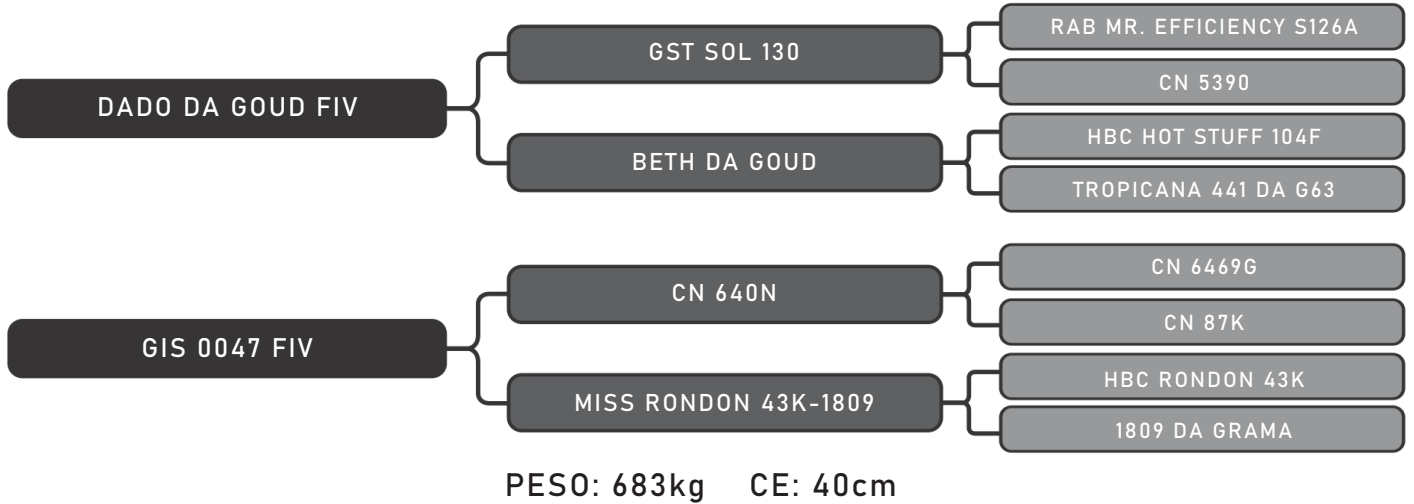

LOTE
04

RAÇA: Senepol PO SEXO: Macho
NASC.: 20/12/2017 IDADE: 33m REG.: GIS 814

COMPRADOR: _____ R\$: _____

Vendedor(es): Senepol Giongo
GIS 843

LOTE
05

RAÇA: Senepol PO SEXO: Macho
NASC.: 29/12/2017 IDADE: 33m REG.: GIS 843