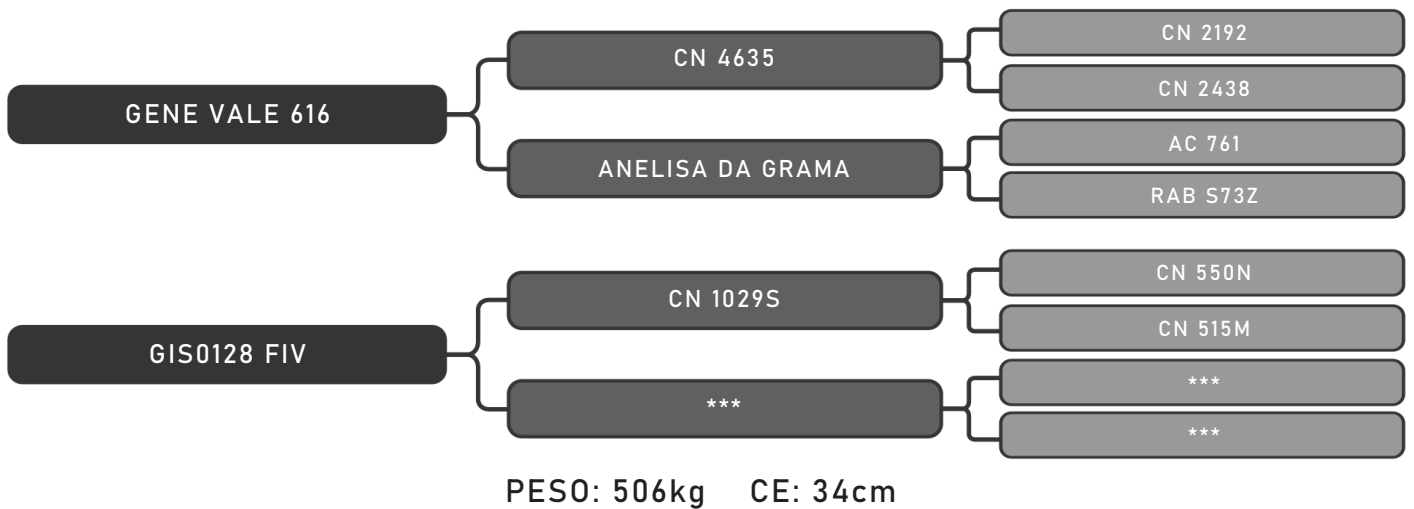

LOTE
35

RAÇA: Senepol PO SEXO: Macho
NASC.: 24/11/2018 IDADE: 22m REG.: GIS 936

COMPRADOR: _____ R\$: _____

Vendedor(es): Senepol Giongo
GIS 938

LOTE
36

RAÇA: Senepol PO SEXO: Macho
NASC.: 25/11/2018 IDADE: 22m REG.: GIS 938