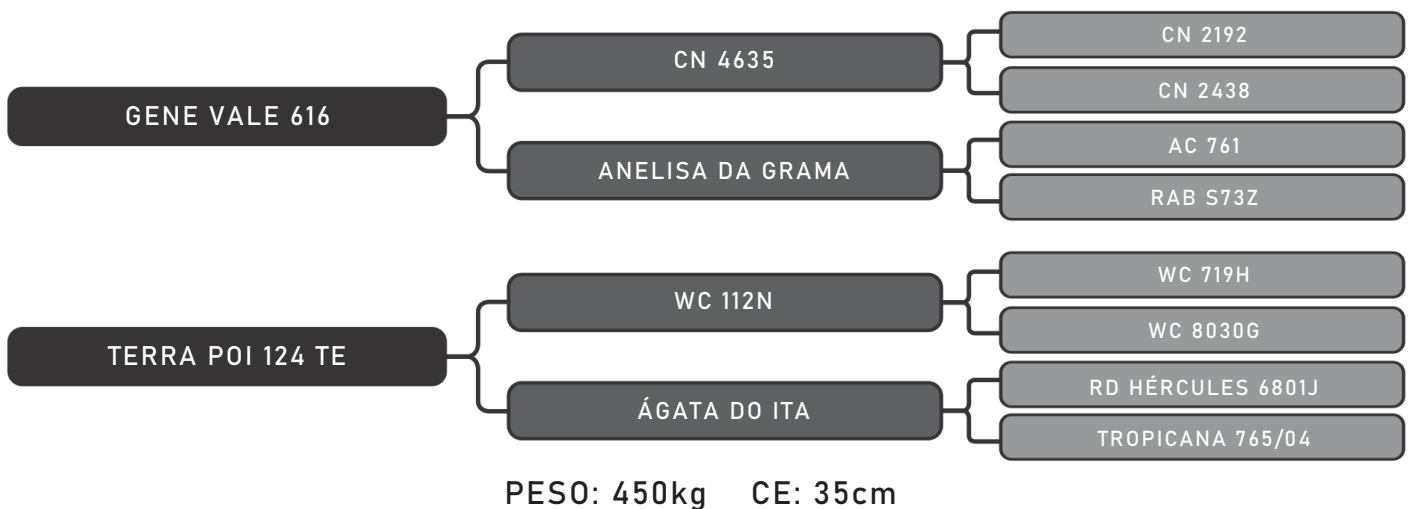

COMPRADOR: _____ R$: _____

Vendedor(es): Senepol Giongo
GIS 931

LOTE
34

RAÇA: Senepol PO SEXO: Macho
NASC.: 21/11/2018 IDADE: 22m REG.: GIS 931