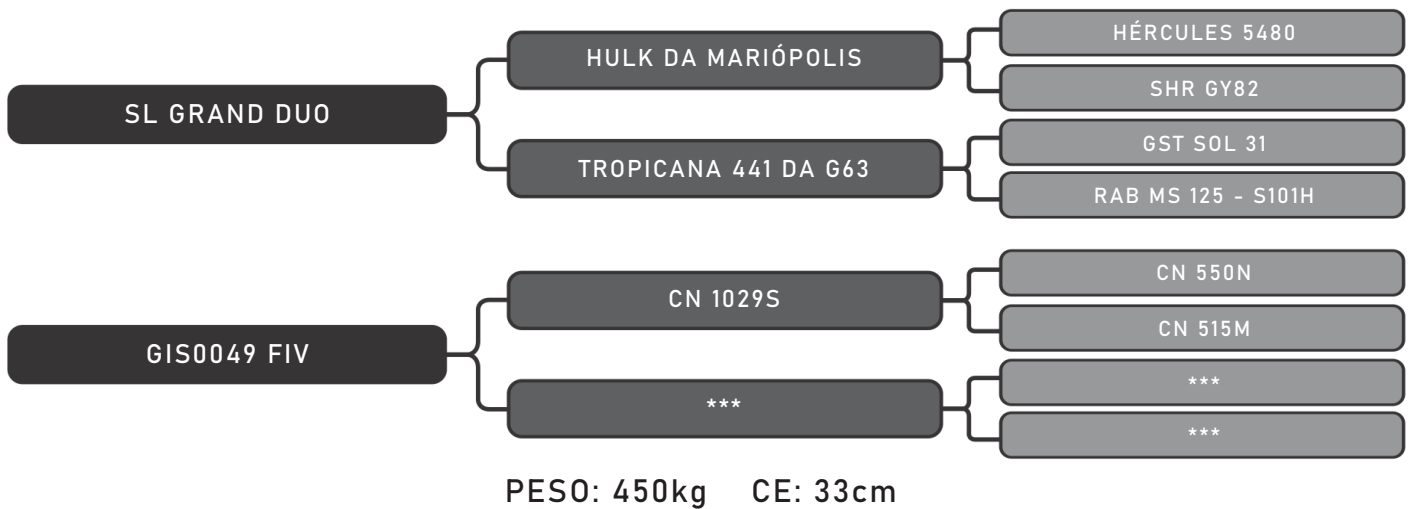

COMPRADOR: _____ R\$: _____

Vendedor(es): Senepol Giongo
GIS 954

LOTE
43

RAÇA: Senepol PO SEXO: Macho
NASC.: 28/11/2018 IDADE: 22m REG.: GIS 954

COMPRADOR: _____ R\$: _____

Vendedor(es): Senepol Giongo
GIS 956

LOTE
44

RAÇA: Senepol PO SEXO: Macho
NASC.: 28/11/2018 IDADE: 22m REG.: GIS 956

COMPRADOR: _____ R\$: _____

Vendedor(es): Senepol Giongo
GIS 957

LOTE
45

RAÇA: Senepol PO SEXO: Macho
NASC.: 30/11/2018 IDADE: 22m REG.: GIS 957