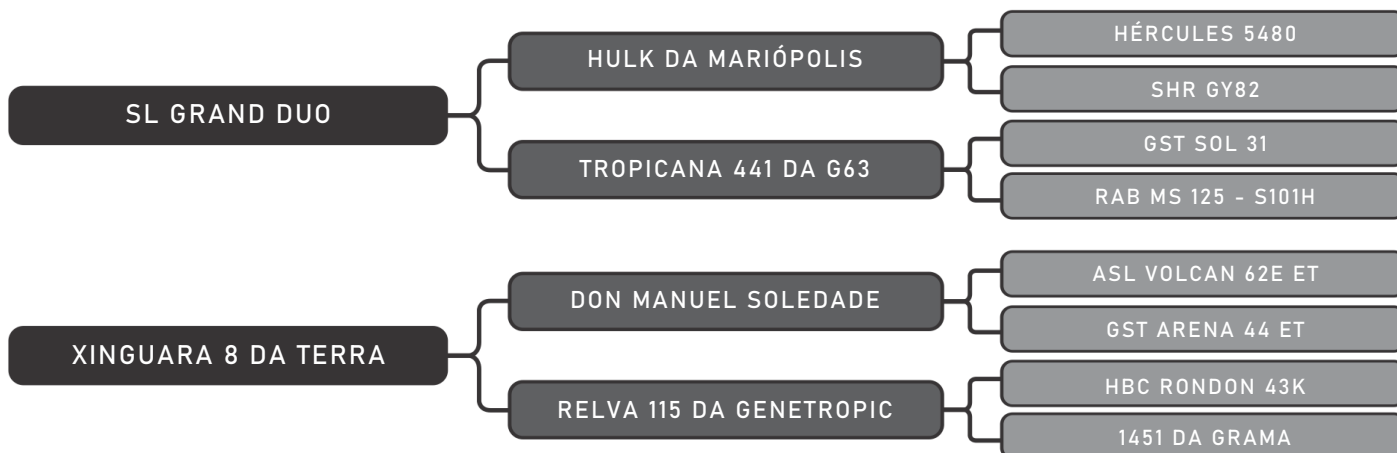

Vendedor(es): Senepol Giongo
GIS 964

LOTE
47

RAÇA: Senepol PO SEXO: Macho
NASC.: 01/12/2018 IDADE: 21m REG.: GIS 964

PESO: 420kg CE: 34cm

COMPRADOR: _____ R$: _____

Vendedor(es): Senepol Giongo
GIS 965

LOTE
48

RAÇA: Senepol PO SEXO: Macho
NASC.: 02/12/2018 IDADE: 21m REG.: GIS 965