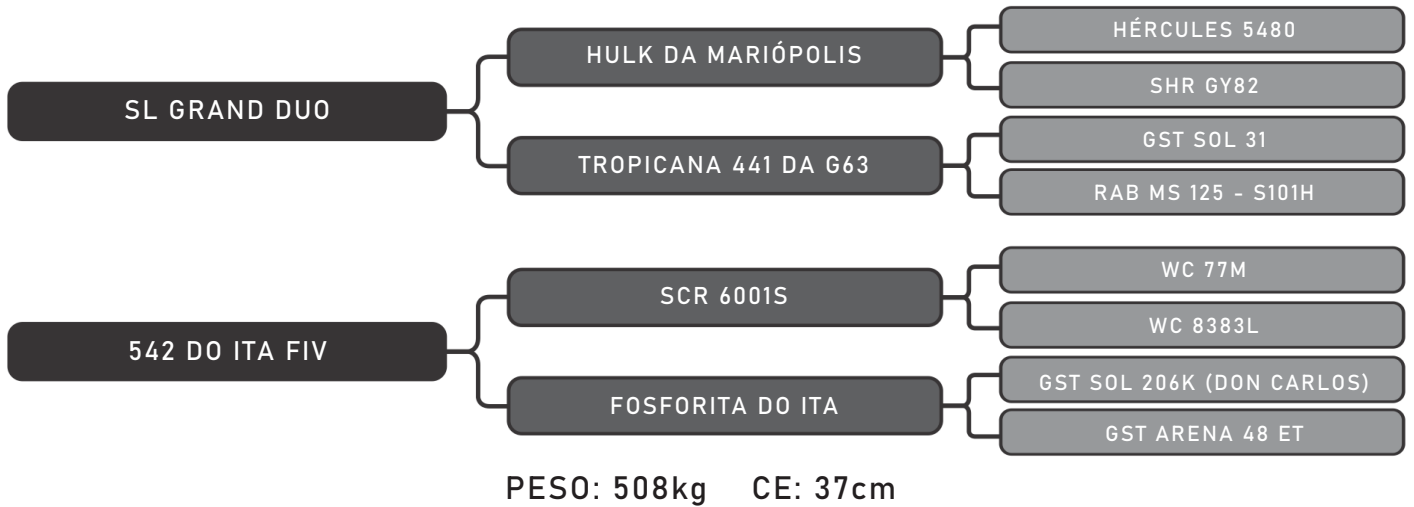

LOTE

31

RAÇA: Senepol PO SEXO: Macho
NASC.: 16/11/2018 IDADE: 22m REG.: GIS 915

PESO: 415kg CE: 38cm

COMPRADOR: _____ R\$: _____

Vendedor(es): Senepol Giongo
GIS 928

LOTE
33

RAÇA: Senepol PO SEXO: Macho
NASC.: 21/11/2018 IDADE: 22m REG.: GIS 928