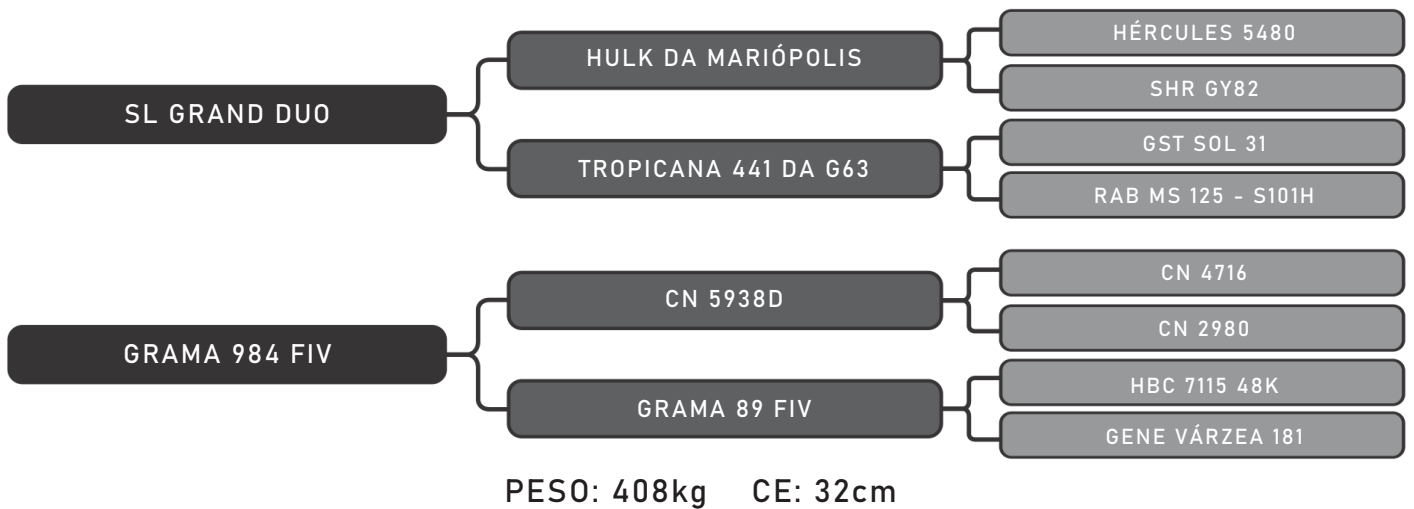

COMPRADOR: _____ R\$: _____

Vendedor(es): Senepol Giongo
GIS 942

LOTE
37

RAÇA: Senepol PO SEXO: Macho
NASC.: 26/11/2018 IDADE: 22m REG.: GIS 942

COMPRADOR: _____ R\$: _____

Vendedor(es): Senepol Giongo
GIS 944

LOTE
38

RAÇA: Senepol PO SEXO: Macho
NASC.: 26/11/2018 IDADE: 22m REG.: GIS 944

COMPRADOR: _____ R\$: _____

Vendedor(es): Senepol Giongo
GIS 946

LOTE
39

RAÇA: Senepol PO SEXO: Macho
NASC.: 27/11/2018 IDADE: 22m REG.: GIS 946