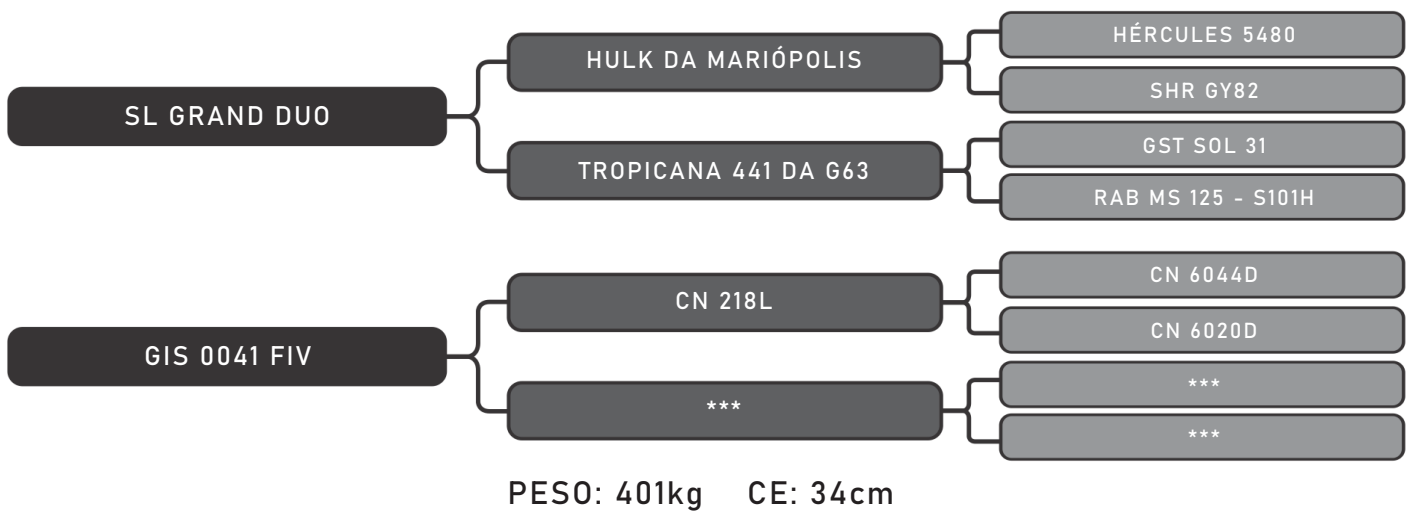

LOTE
25

RAÇA: Senepol PO SEXO: Macho
NASC.: 06/11/2018 IDADE: 22m REG.: GIS 902

COMPRADOR: _____ R\$: _____

Vendedor(es): Senepol Giongo
GIS 903

LOTE
26

RAÇA: Senepol PO SEXO: Macho
NASC.: 07/11/2018 IDADE: 22m REG.: GIS 903