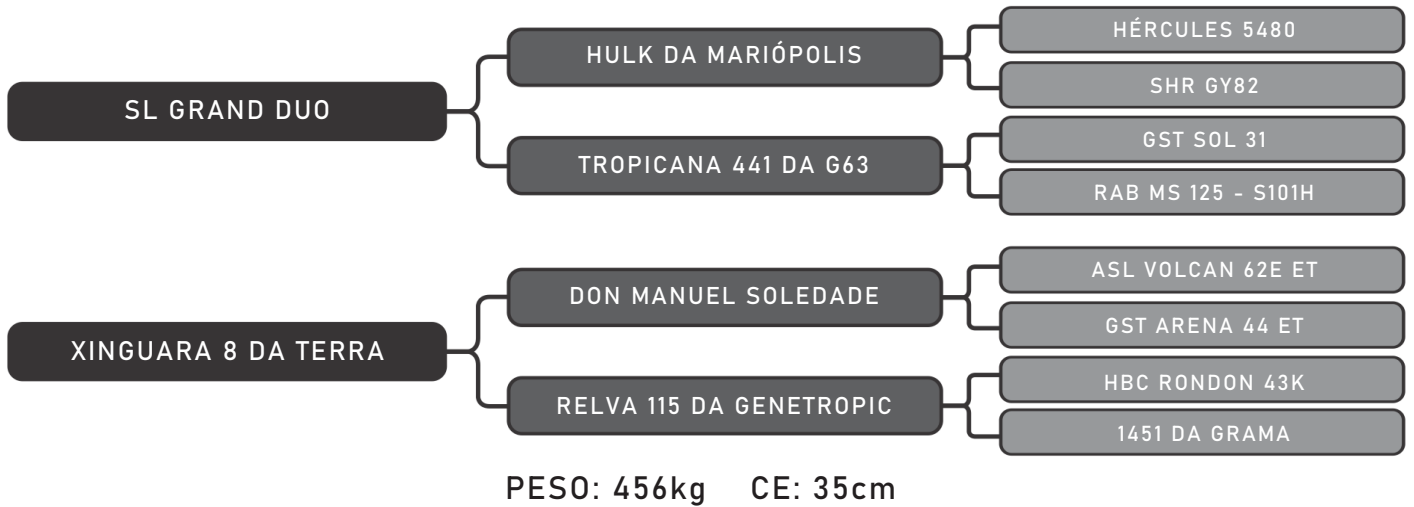

LOTE
38

RAÇA: Senepol PO SEXO: Macho
NASC.: 26/11/2018 IDADE: 22m REG.: GIS 944

COMPRADOR: _____ R\$: _____

Vendedor(es): Senepol Giongo
GIS 946

LOTE
39

RAÇA: Senepol PO SEXO: Macho
NASC.: 27/11/2018 IDADE: 22m REG.: GIS 946