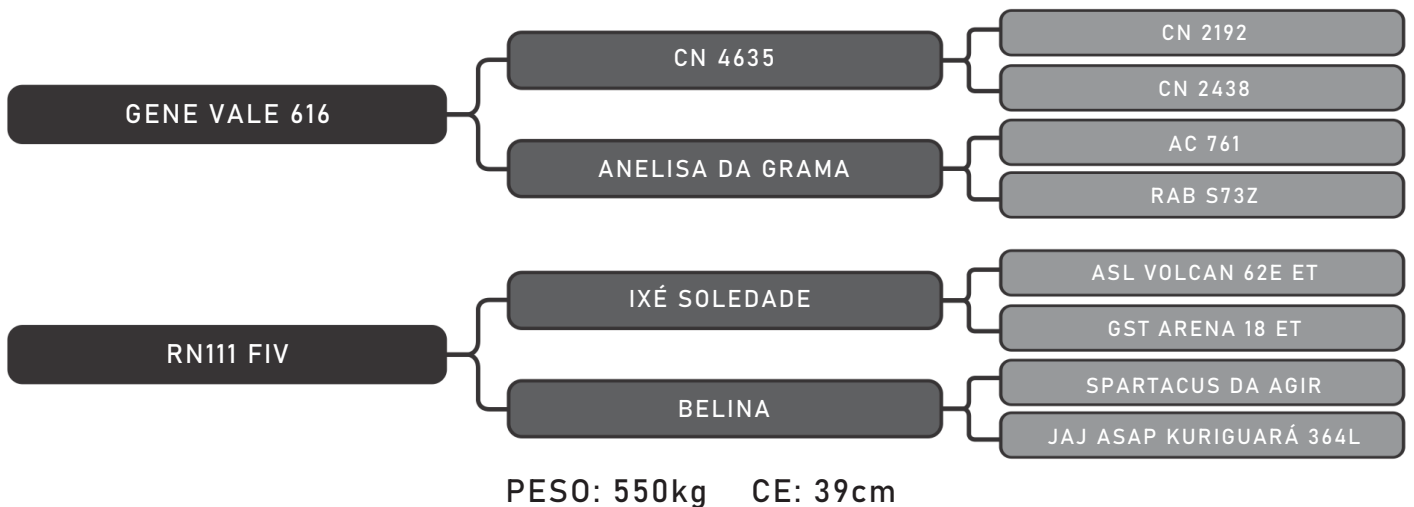

COMPRADOR: _____ R$: _____

Vendedor(es): Senepol Giongo
GIS 885

LOTE
12

RAÇA: Senepol PO SEXO: Macho
NASC.: 29/10/2018 IDADE: 23m REG.: GIS 885