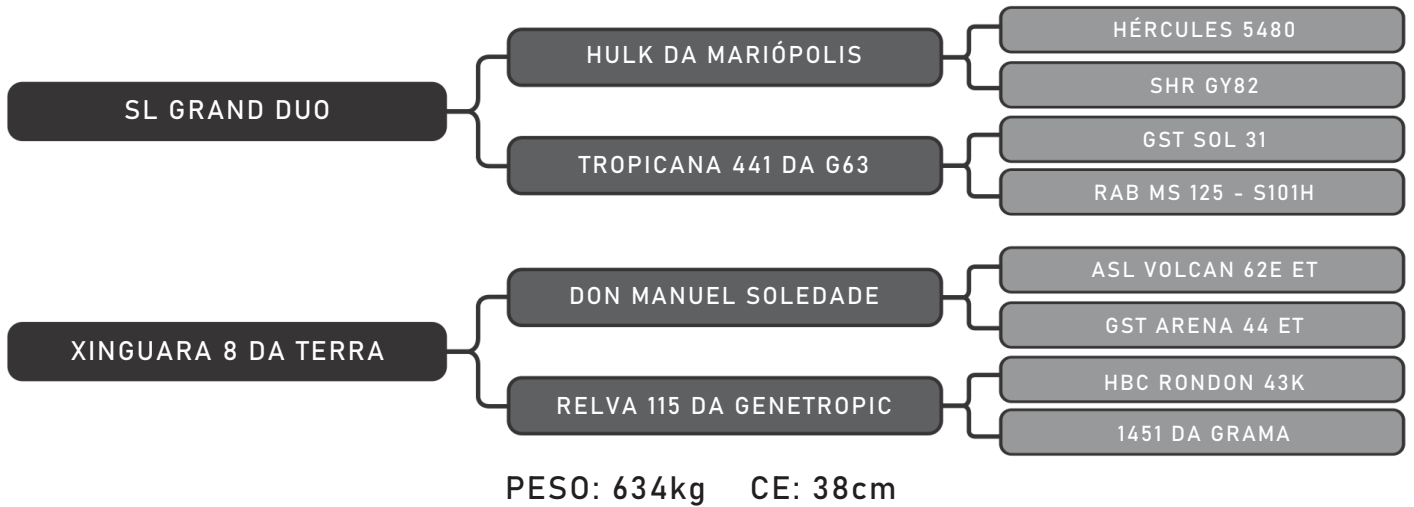

Vendedor(es): Senepol Giongo
GIS 717

LOTE
03

RAÇA: Senepol PO SEXO: Macho
NASC.: 04/11/2017 IDADE: 34m REG.: GIS 717