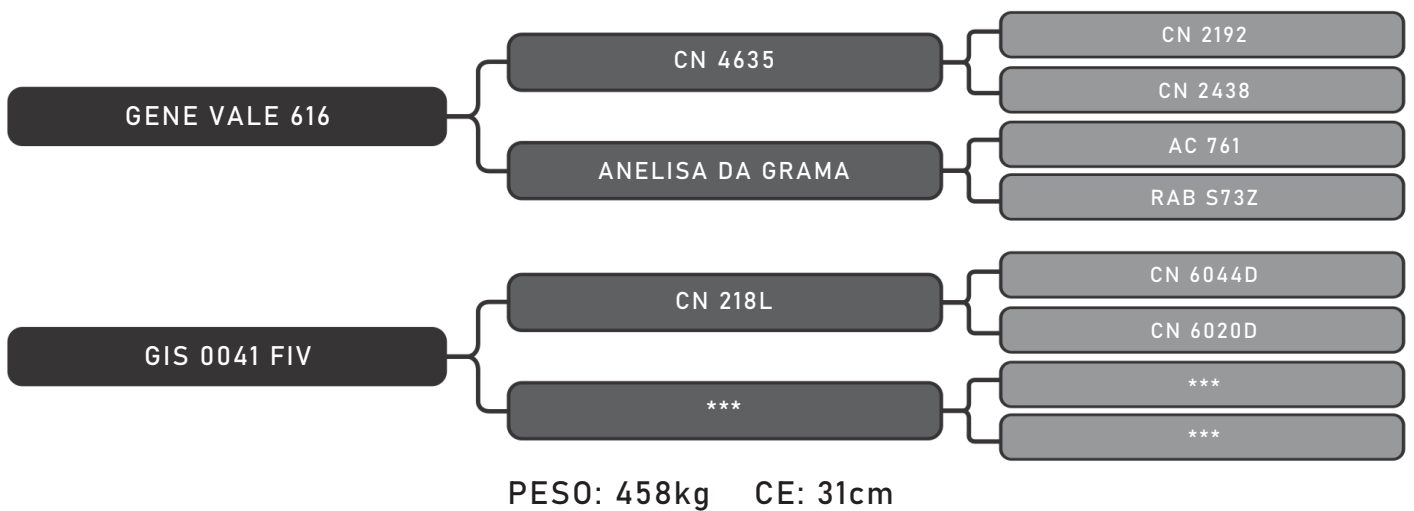

COMPRADOR: _____ R$: _____

Vendedor(es): Senepol Giongo
GIS 913

LOTE
30

RAÇA: Senepol PO SEXO: Macho
NASC.: 09/11/2018 IDADE: 22m REG.: GIS 913