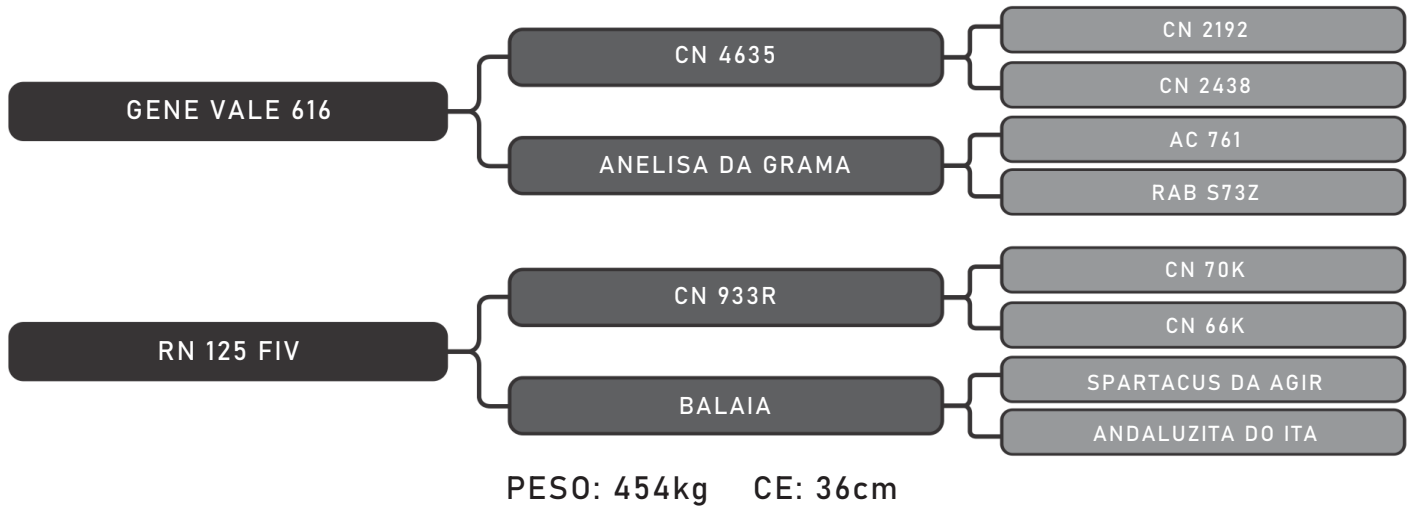

LOTE
25

RAÇA: Senepol PO SEXO: Macho
NASC.: 06/11/2018 IDADE: 22m REG.: GIS 902

COMPRADOR: _____ R\$: _____

Vendedor(es): Senepol Giongo
GIS 903

LOTE
26

RAÇA: Senepol PO SEXO: Macho
NASC.: 07/11/2018 IDADE: 22m REG.: GIS 903

COMPRADOR: _____ R\$: _____

Vendedor(es): Senepol Giongo
GIS 904

LOTE
27

RAÇA: Senepol PO SEXO: Macho
NASC.: 07/11/2018 IDADE: 22m REG.: GIS 904

COMPRADOR: _____ R\$: _____

Vendedor(es): Senepol Giongo
GIS 907