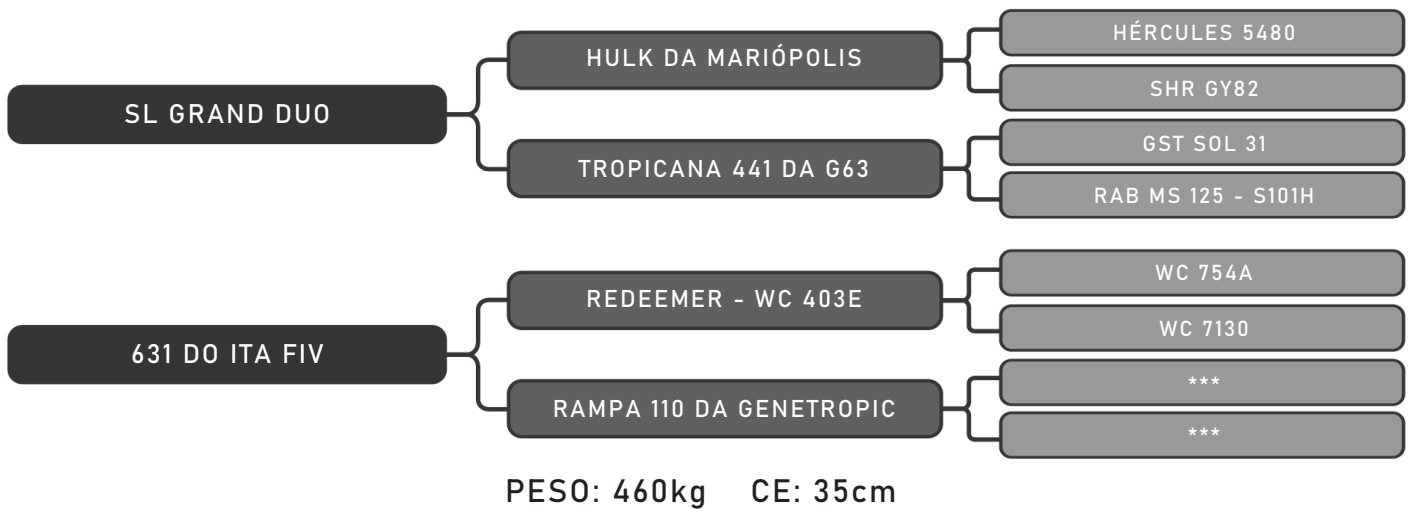

PESO: 488kg CE: 34cm

COMPRADOR: _____ R\$: _____

Vendedor(es): Senepol Giongo
GIS 880

LOTE
09

RAÇA: Senepol PO SEXO: Macho
NASC.: 27/10/2018 IDADE: 23m REG.: GIS 880

COMPRADOR: _____ R\$: _____

Vendedor(es): Senepol Giongo
GIS 881

LOTE
10

RAÇA: Senepol PO SEXO: Macho
NASC.: 28/10/2018 IDADE: 23m REG.: GIS 881

COMPRADOR: _____ R\$: _____

Vendedor(es): Senepol Giongo
GIS 883

LOTE
11

RAÇA: Senepol PO SEXO: Macho
NASC.: 28/10/2018 IDADE: 23m REG.: GIS 883