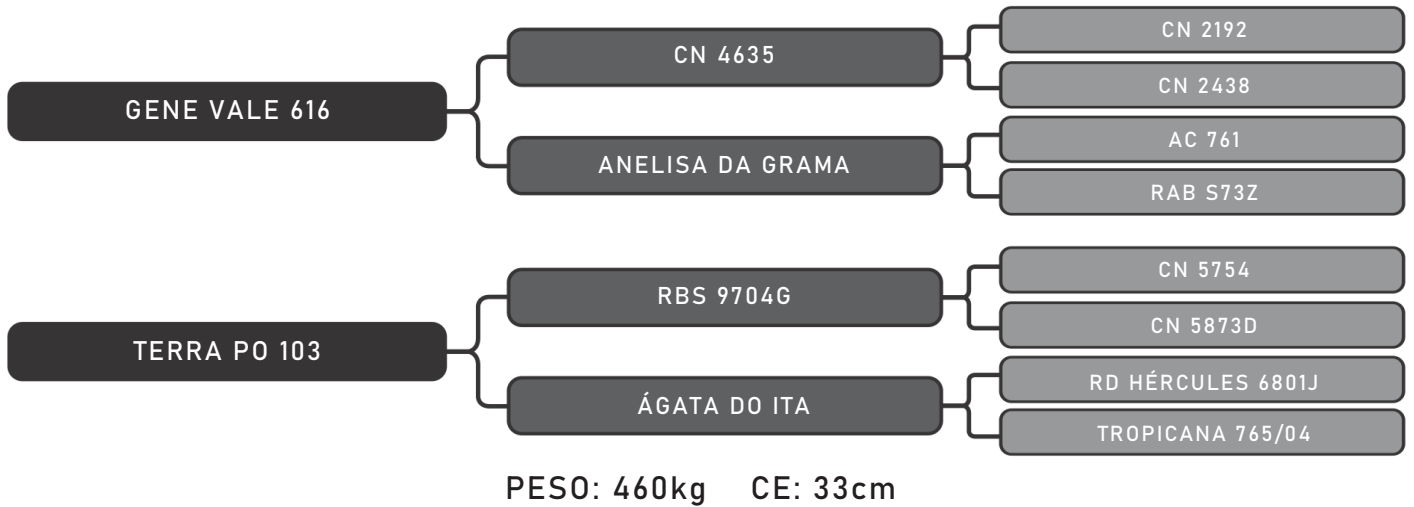

LOTE
13

RAÇA: Senepol PO SEXO: Macho
NASC.: 29/10/2018 IDADE: 23m REG.: GIS 886

COMPRADOR: _____ R\$: _____

Vendedor(es): Senepol Giongo
GIS 887

LOTE
14

RAÇA: Senepol PO SEXO: Macho
NASC.: 29/10/2018 IDADE: 23m REG.: GIS 887