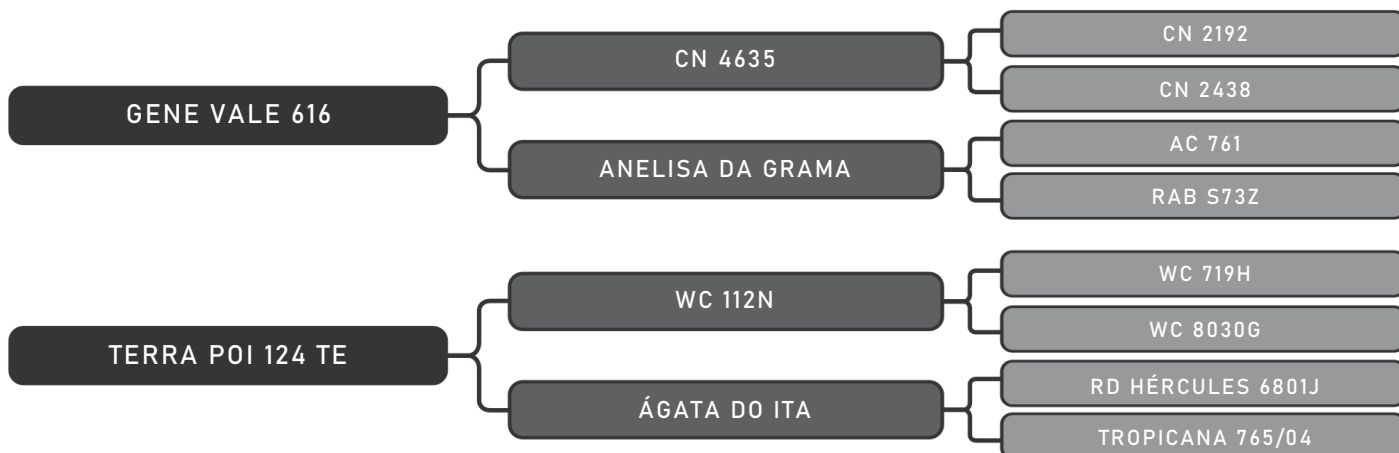

Vendedor(es): Senepol Giongo
GIS 877

LOTE
07

RAÇA: Senepol PO SEXO: Macho
NASC.: 25/10/2018 IDADE: 23m REG.: GIS 877

PESO: 531kg CE: 40cm

COMPRADOR: _____ R$: _____

Vendedor(es): Senepol Giongo
GIS 878

LOTE
08

RAÇA: Senepol PO SEXO: Macho
NASC.: 24/10/2018 IDADE: 23m REG.: GIS 878