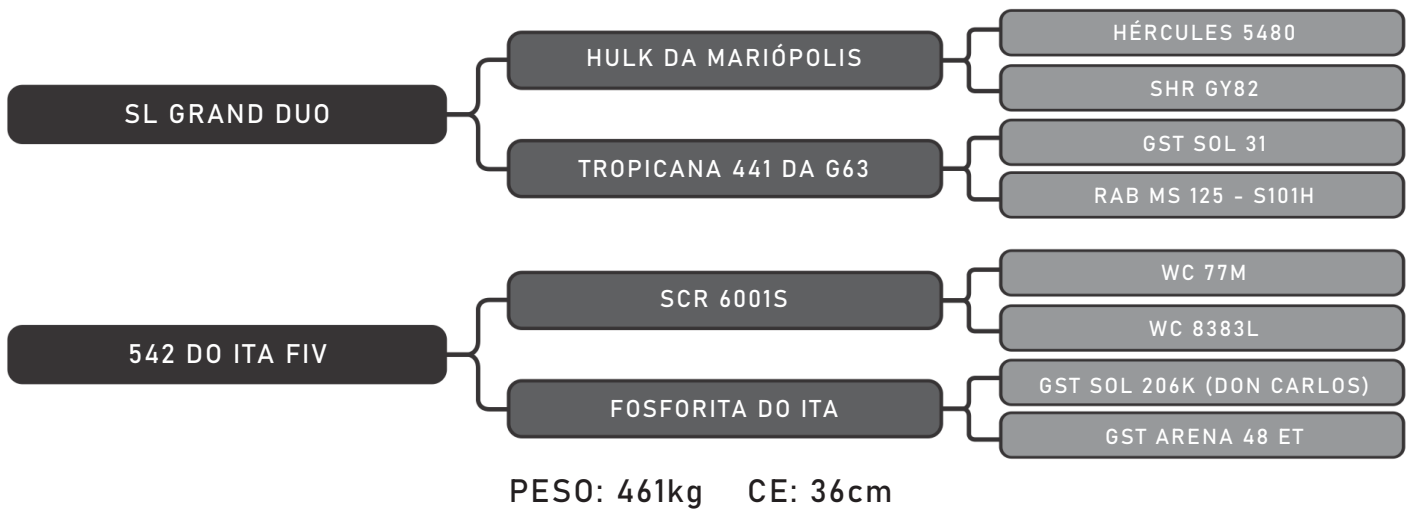

COMPRADOR: _____ R$: _____

Vendedor(es): Senepol Giongo
GIS 899

LOTE
24

RAÇA: Senepol PO SEXO: Macho
NASC.: 06/11/2018 IDADE: 22m REG.: GIS 899