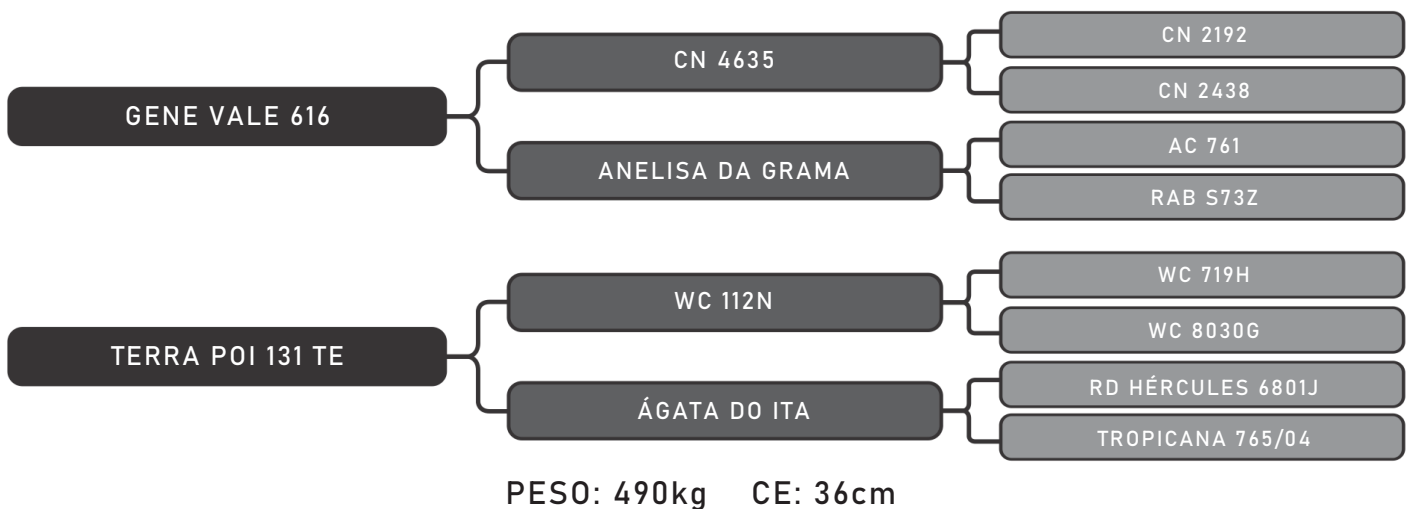

COMPRADOR: _____ R$: _____

Vendedor(es): Senepol Giongo
GIS 893

LOTE
18

RAÇA: Senepol PO SEXO: Macho
NASC.: 02/11/2018 IDADE: 22m REG.: GIS 893