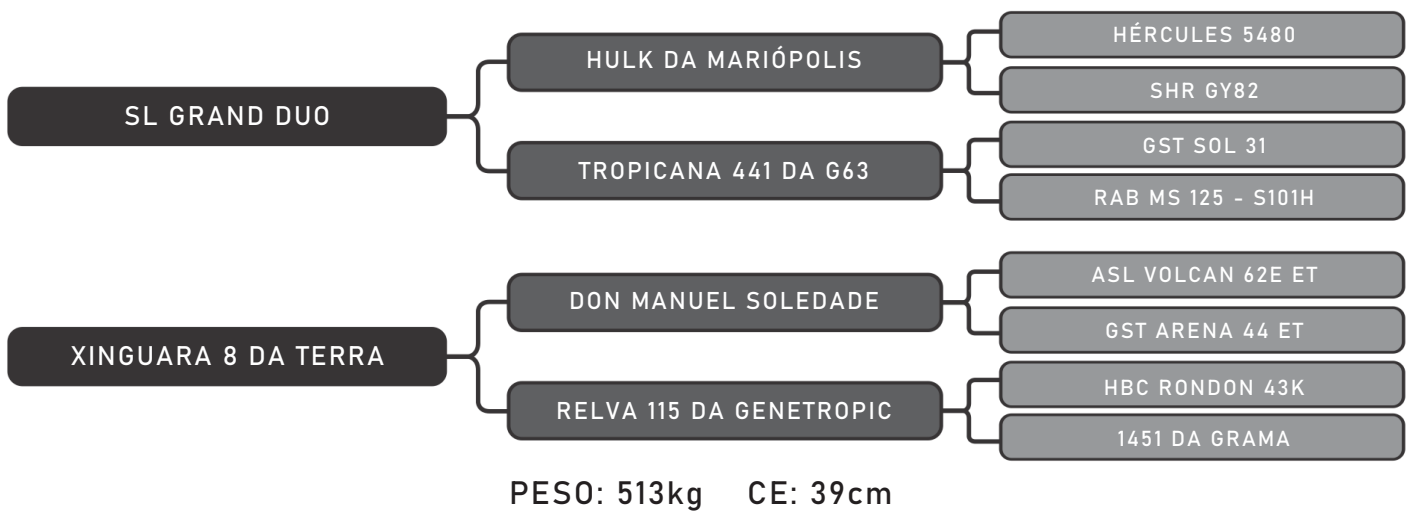

COMPRADOR: _____ R$: _____

Vendedor(es): Senepol Giongo
GIS 897

LOTE
22

RAÇA: Senepol PO SEXO: Macho
NASC.: 05/11/2018 IDADE: 22m REG.: GIS 897