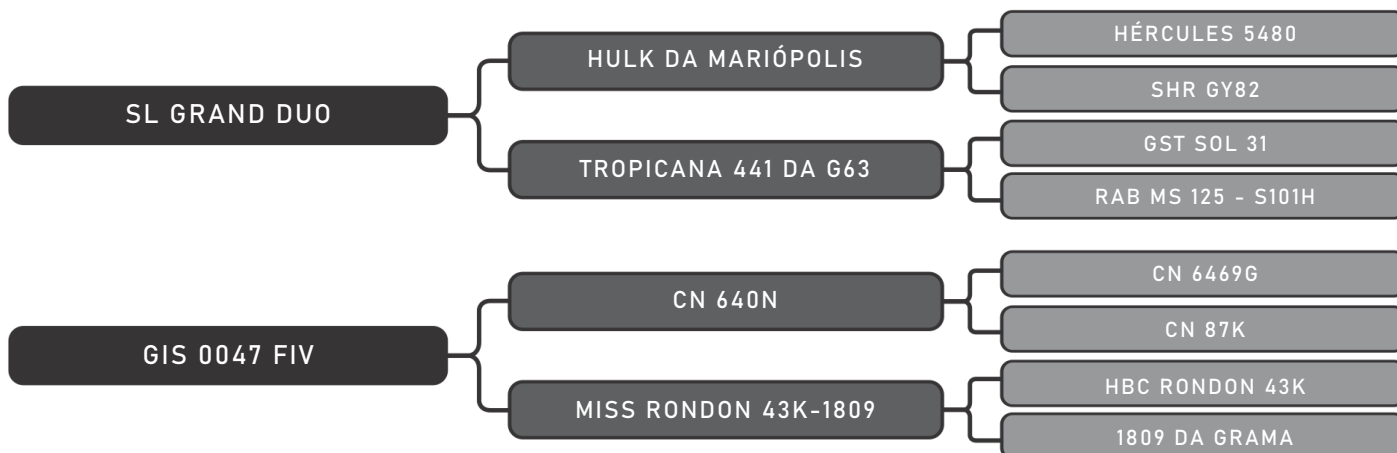

LOTE
44

RAÇA: Senepol PO SEXO: Macho
NASC.: 28/11/2018 IDADE: 22m REG.: GIS 956

COMPRADOR: _____ R\$: _____

Vendedor(es): Senepol Giongo
GIS 957

LOTE
45

RAÇA: Senepol PO SEXO: Macho
NASC.: 30/11/2018 IDADE: 22m REG.: GIS 957