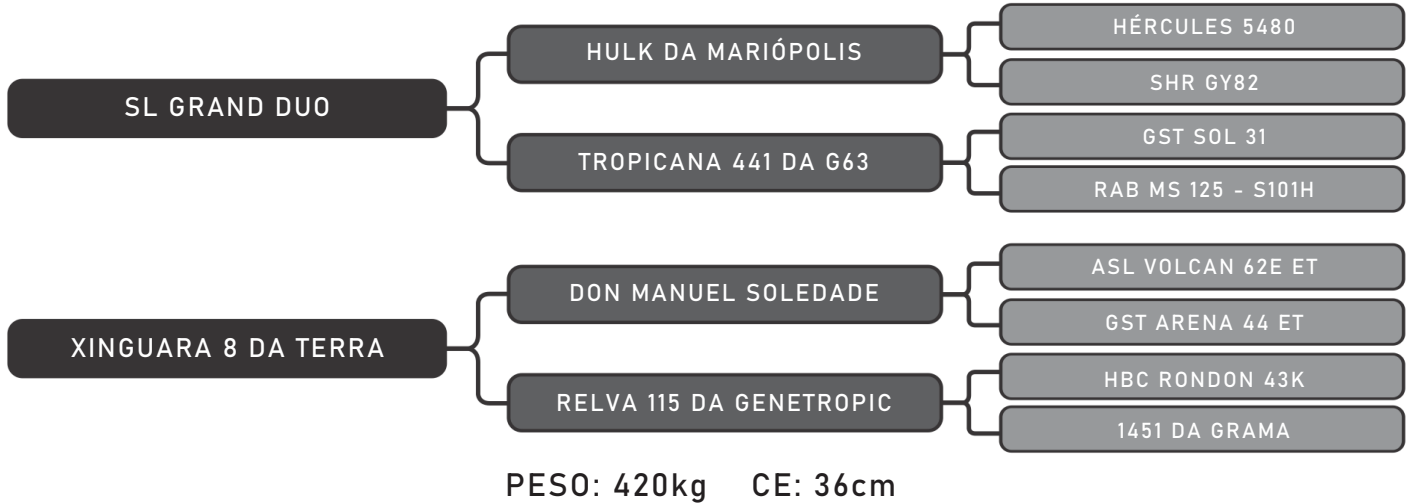

LOTE
10

RAÇA: Senepol PO SEXO: Macho
NASC.: 28/10/2018 IDADE: 23m REG.: GIS 881

COMPRADOR: _____ R\$: _____

Vendedor(es): Senepol Giongo
GIS 883

LOTE
11

RAÇA: Senepol PO SEXO: Macho
NASC.: 28/10/2018 IDADE: 23m REG.: GIS 883