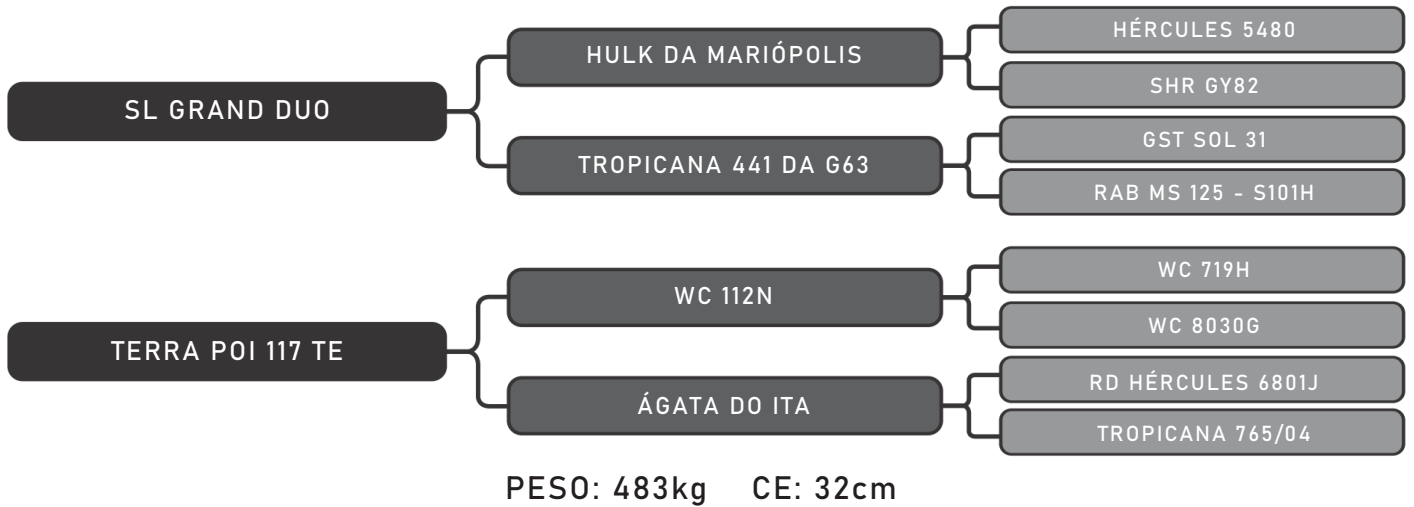

Vendedor(es): Senepol Giongo
GIS 936

LOTE
35

RAÇA: Senepol PO SEXO: Macho
NASC.: 24/11/2018 IDADE: 22m REG.: GIS 936