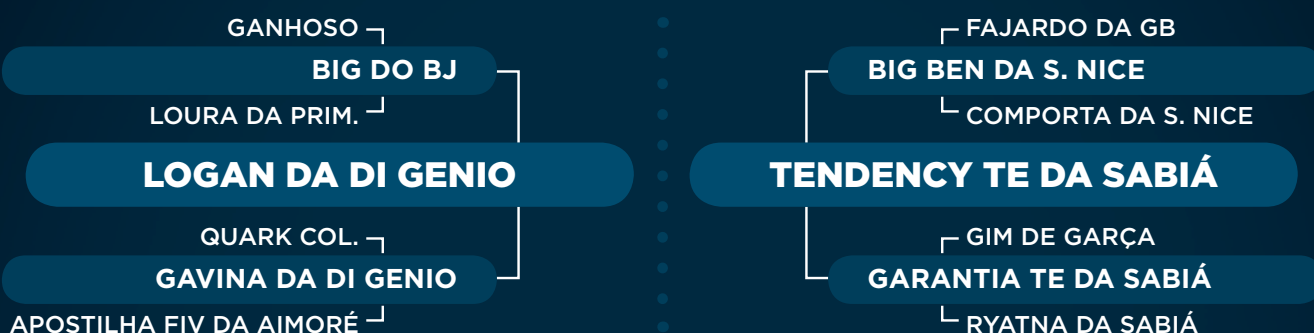

LOTE
20
DUPLO

Nelore DF - Dado Francisco / Fazenda do Sabiá

KIMBERLY FIV DA SABIÁ

RG: SAB C 3701 • NASC.: 20/11/2019 • FÊMEA

iABCZ: 8,37 • DECA: 2
Peso: 397 Kg