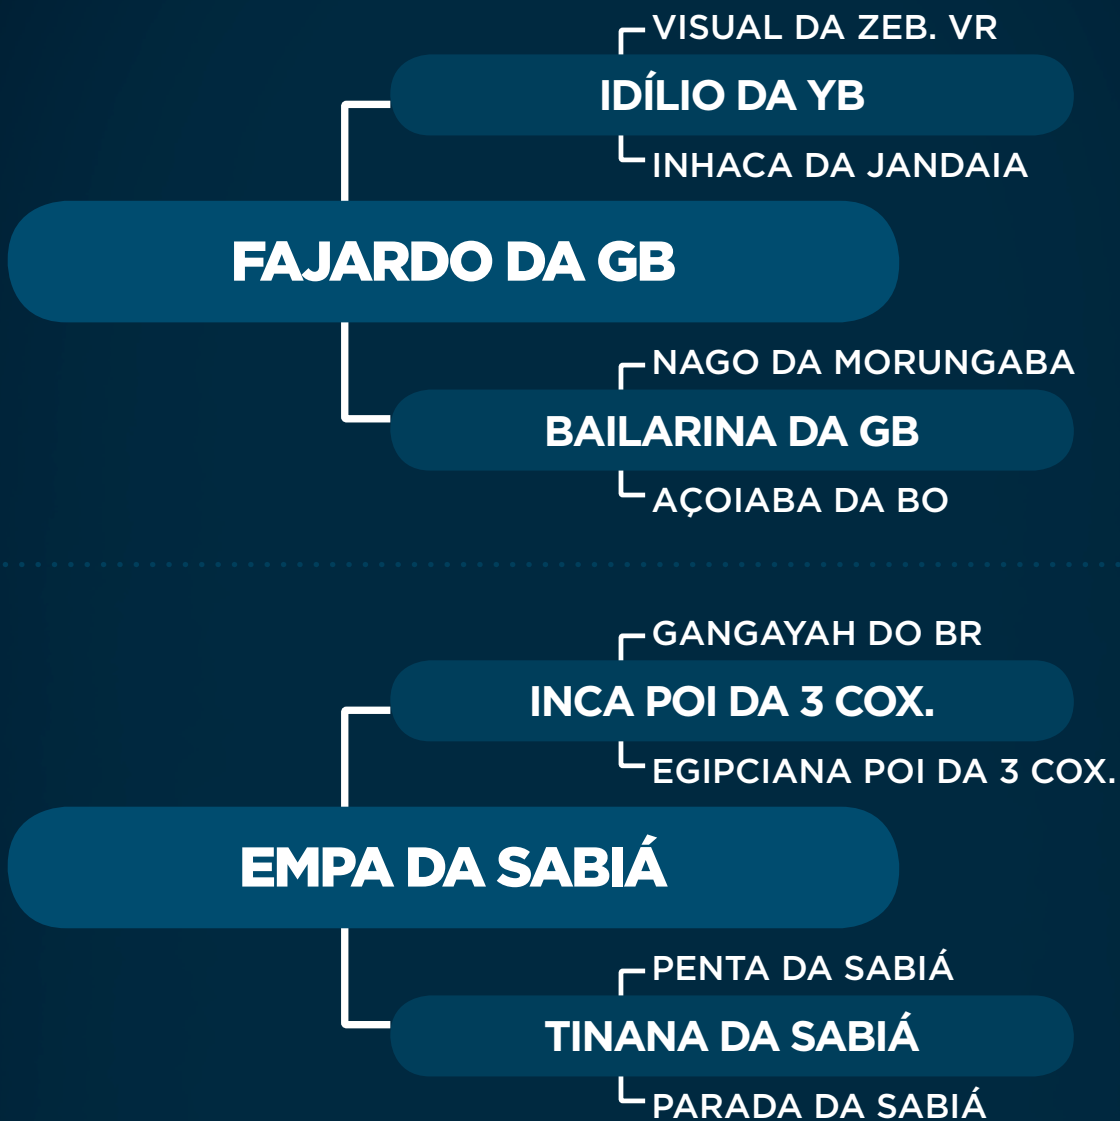

LOTE
29
INDIVIDUAL

Nelore DF - Dado Francisco

ARHETUZA FIV DA SABIÁ

RG: SAB B 4873 • NASC.: 19/04/2011 • FÊMEA

Peso: 760 Kg

Parida de macho (NDF 45) do REM USP desde 30/01/2020 (cria: iABCZ: 11,44 • DECA 1).