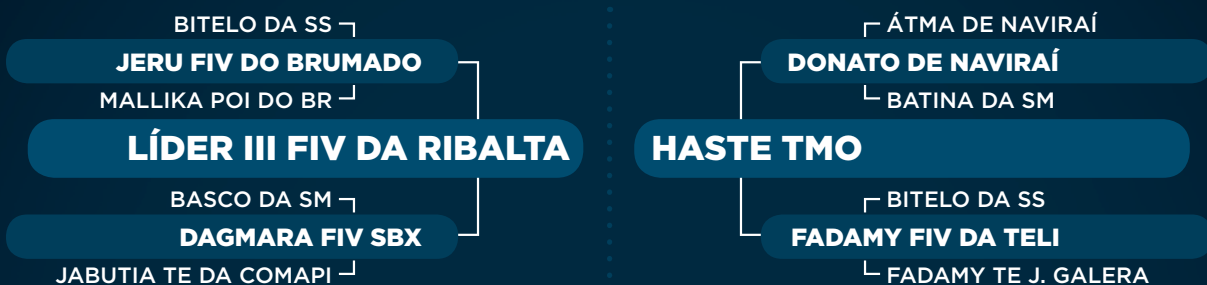

LOTE
39

TRIPLO

Nelore DF - Dado Francisco

ENFERMEIRA DA RIBALTA

RG: RRC 11432 • NASC.: 10/08/2017 • FÊMEA

iABCZ: 2,86 • DECA: 5

Peso: 646 Kg

Prenhe do REM EMBAIXADOR desde 26/02/2020 (ventre: iABCZ: 18,45 • DECA: 1).