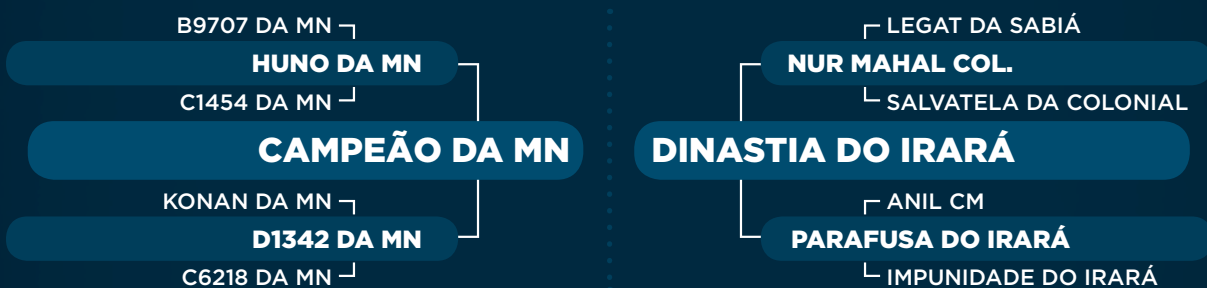

# 5877 PO DA VC

RG: VCA 5877 • NASC.: 10/04/2018 • FÊMEA

iABCZ: 17,71 • DECA: 1

Peso: 620 Kg

Prenhe do GANDAK CAMPARINO desde 15/05/2020 (ventre: iABCZ: 16,52 • DECA: 1).

CLIQUE NA IMAGEM

PARA VER O  
VÍDEO DO LOTE