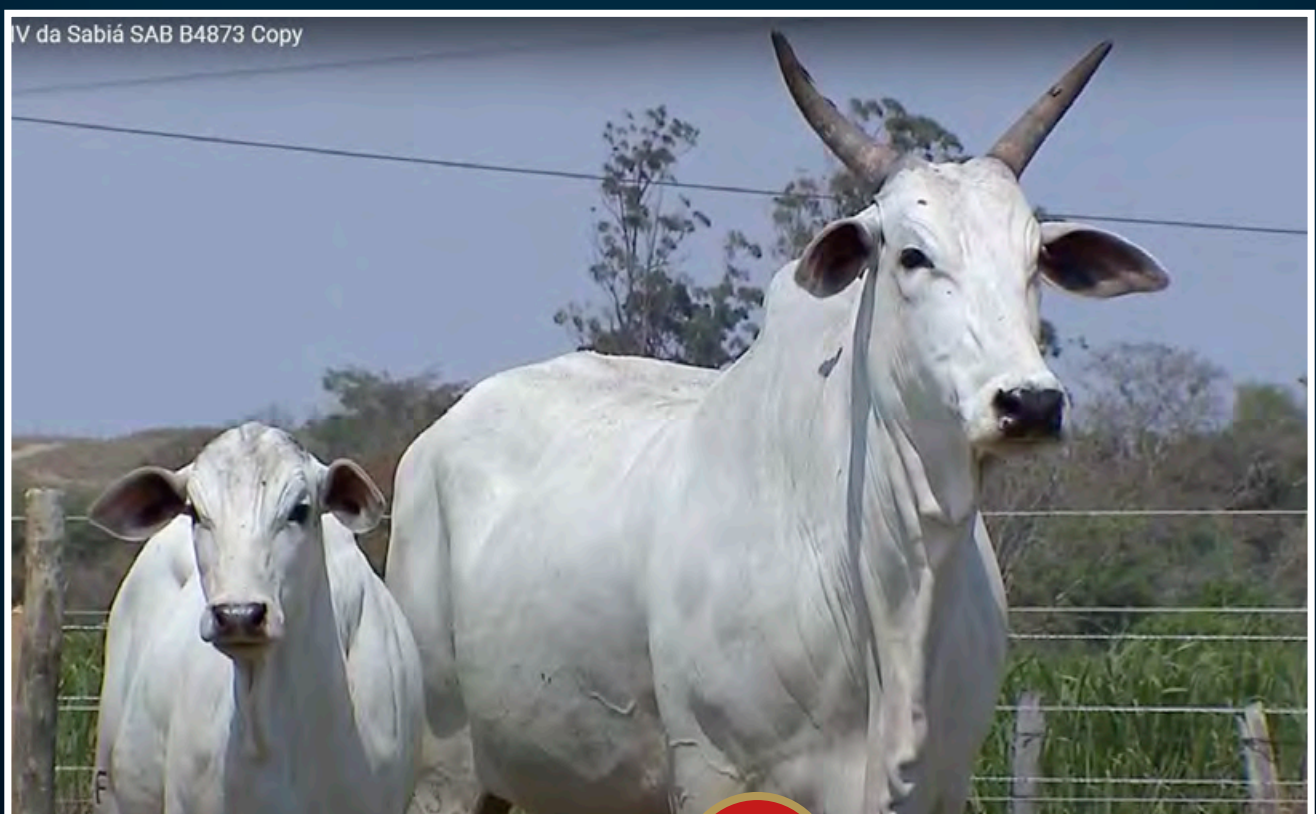

CLIQUE NA IMAGEM

**PARA VER O
VÍDEO DO LOTE**