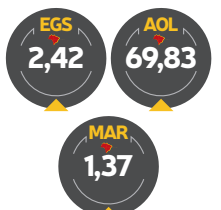

3164 DA JACAMIM

RG: MMVA 3164 • Nasc.: 22/11/2018 • Macho • Idade: 21 MESES

BACANA DA MN

LOKHAN TE DE NAVIRAÍ

NAVIRAÍ MAGNUM

CARIRI DA JACAMIM

NAVIRAÍ 10068/08

561 DA JACAMIM

Peso: 704 Kg • CE: 39 cm

ANCP		MP120		DP450		DPE365		STAY		D3P		AOL		ACAB	
MGTe	TOP	DEP	TOP	DEP	TOP	DEP	TOP	DEP	TOP	DEP	TOP	DEP	TOP	DEP	TOP
21,65	4	3,59	3	17,92	11	0,44	21	84,19	2	73,24	16	0,94	14	-0,19	86
PMGZ		PM-EMg		PS-EDg		PE-365g		STAYg		IPPg		AOLg		ACABg	
IABCZ	DECA	DEP	DECA	DEP	DECA	DEP	DECA	DEP	DECA	DEP	DECA	DEP	DECA	DEP	DECA
16,97	1	0,88	3	13,3	1	0,534	1	34,85	1	-18,57	1	1,45	1	1,906	1