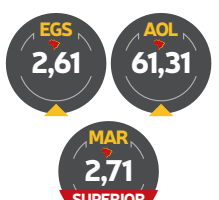

2972 DA JACAMIM

RG: MMVA 2972 • Nasc.: 04/11/2018 • Macho • Idade: 21 MESES

REM USP

151 DA JACAMIM

FARAÓ FIV FVC

CATRACA DA JACAMIM

MADHIJA FVC

921 DA JACAMIM

Peso: 642 Kg • CE: 41 cm

ANCP		MP120		DP450		DPE365		STAY		D3P		AOL		ACAB	
MGTe	TOP	DEP	TOP	DEP	TOP	DEP	TOP	DEP	TOP	DEP	TOP	DEP	TOP	DEP	TOP
16,44	14	3,73	3	16,78	13	1,06	4	69,13	25	71,04	22	-0,88	80	-0,05	56
PMGZ		PM-EMg		PS-EDg		PE-365g		STAYg		IPPg		AOLg		ACABg	
IAB CZ	DECA	DEP	DECA	DEP	DECA	DEP	DECA	DEP	DECA	DEP	DECA	DEP	DECA	DEP	DECA
18,97	1	3,22	1	15,42	1	0,943	1	33,31	1	-15,14	1	0,476	4	-0,202	6