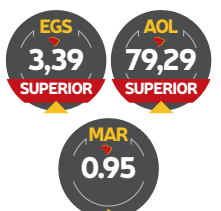

3053 DA JACAMIM

RG: MMVA 3053 • Nasc.: 10/11/2018 • Macho • Idade: 21 MESES

RASTAN MAT.

REM RICKET

AVALON MAT.

INTENSIONADA DA JACAMIM

NOITADA MAT.

719 DA JACAMIM

Peso: 706 Kg • CE: 38 cm

ANCP		MP120		DP450		DPE365		STAY		D3P		AOL		ACAB	
MGTe	TOP	DEP	TOP	DEP	TOP	DEP	TOP	DEP	TOP	DEP	TOP	DEP	TOP	DEP	TOP
18,96	8	-0,95	92	19,37	8	1,51	1	76,56	10	70,61	24	1,23	11	0,25	7
PMGZ		PM-EMg		PS-EDg		PE-365g		STAYg		IPPg		AOLg		ACABg	
IABCZ	DECA	DEP	DECA	DEP	DECA	DEP	DECA	DEP	DECA	DEP	DECA	DEP	DECA	DEP	DECA
19,52	1	-0,74	8	17,72	1	1,186	1	34,82	1	-21,38	1	2,176	1	2,721	1