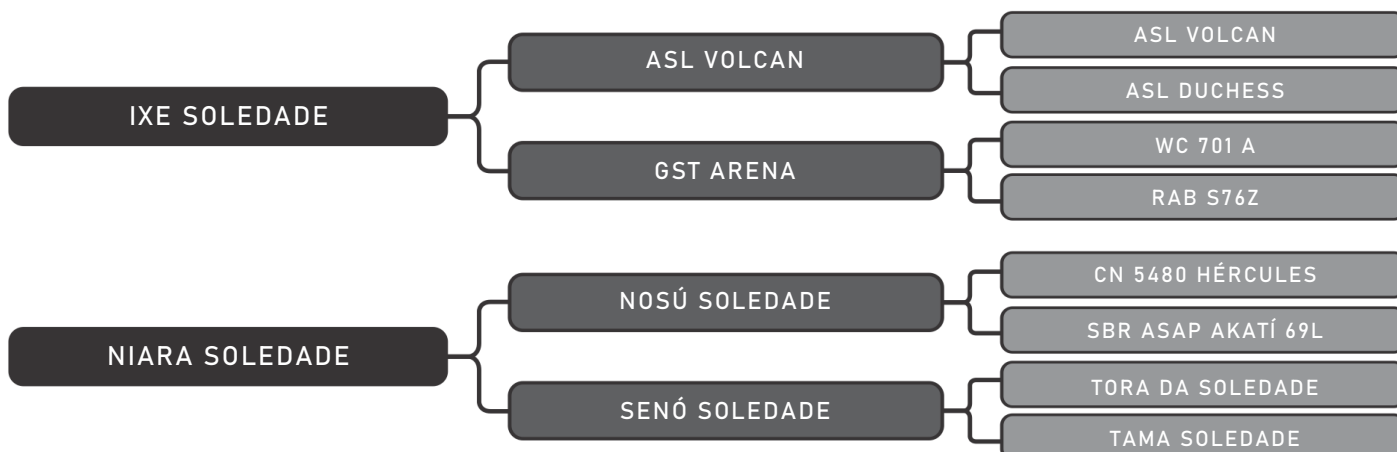

PRENHA DO PIRAJU SOLEDADE
Previsão de parto para Out/20

COMPRADOR: _____ R$: _____

Vendedor(es): Art Senepol
AKYA ART SA FIV

LOTE
28

RAÇA: Senepol PO SEXO: Fêmea
NASC.: 20/08/2017 IDADE: 36m REG.: ART 0013