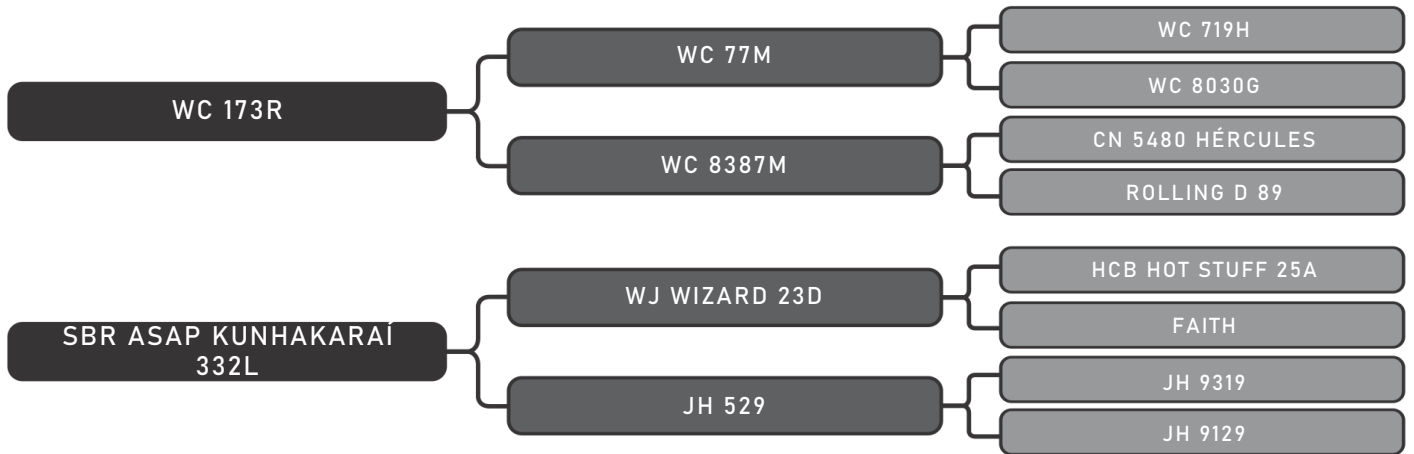

Vendedor(es): Senepol Chão Mineiro
1201 DO ITA FIV

LOTE
17

RAÇA: Senepol PO SEXO: Fêmea
NASC.: 06/10/2016 IDADE: 47m REG.: ITA 1201