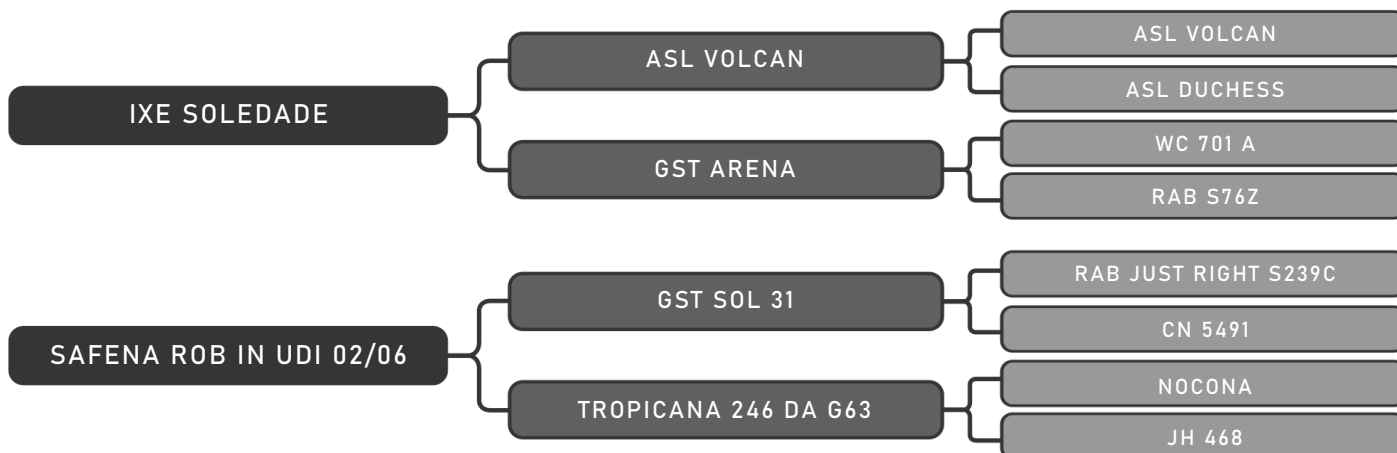

Vendedor(es): Art Senepol
AZA ART SA FIV

LOTE
27

RAÇA: Senepol PO SEXO: Fêmea
NASC.: 02/10/2017 IDADE: 35m REG.: ART 0043