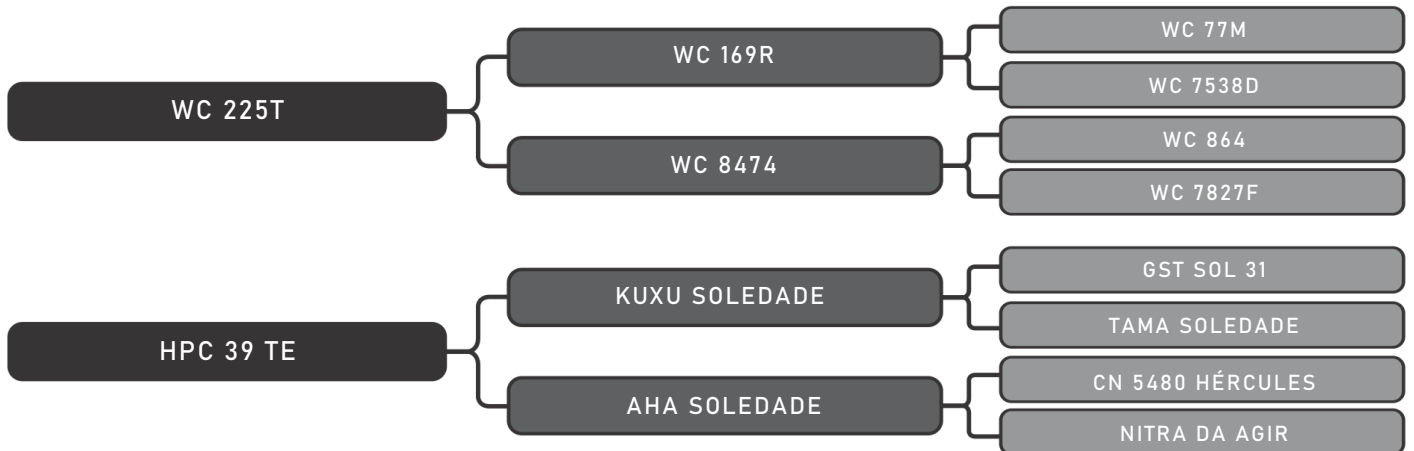

Vendedor(es): Belvale Senepol
KARIDA BELVALE FIV

LOTE
09

RAÇA: Senepol PO SEXO: Fêmea
NASC.: 02/11/2017 IDADE: 34m REG.: BEL 0341