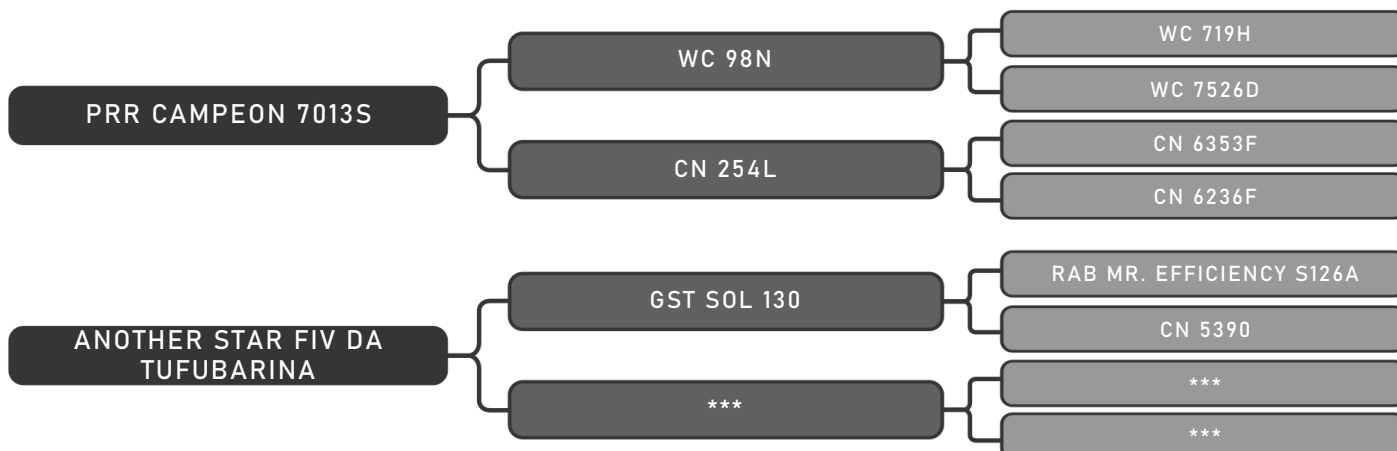

MULTIPLoS REPRODUTORES
Previsão de parto para DEz/20

COMPRADOR: _____ R\$: _____

Vendedor(es): Senepol Leal

LUAR DA LEAL 0180 FIV

LOTE

40

RAÇA: Senepol PO SEXO: Fêmea
NASC.: 16/09/2017 IDADE: 35m REG.: LEAL 0180

VAZIA

COMPRADOR: _____ R\$: _____

Vendedor(es): Senepol Leal
SHIVA DA LEAL 0164 FIV

LOTE
41

RAÇA: Senepol PO SEXO: Fêmea
NASC.: 27/08/2017 IDADE: 36m REG.: LEAL 0164

PARIDA

COMPRADOR: _____ R\$: _____

Vendedor(es): Senepol Leal
NOTURNA DA LEAL 0156 FIV