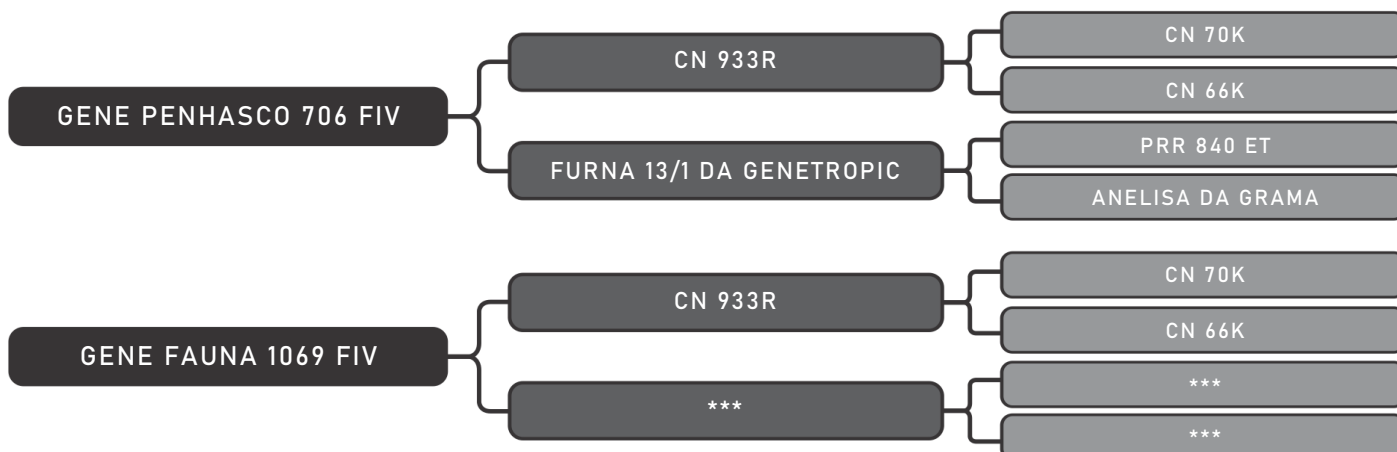

LOTE
45

RAÇA: Senepol PO SEXO: Fêmea
NASC.: 17/11/2016 IDADE: 45m REG.: LEAL 0134

MULTIPLoS REPRODUTORES
Previsão de parto para Nov/20

COMPRADOR: _____ R\$: _____

Vendedor(es): Senepol Leal
VEGAS LEAL SL0124

LOTE
46

RAÇA: Senepol PO SEXO: Fêmea
NASC.: 05/10/2016 IDADE: 47m REG.: LEAL 0124

MULTIPLoS REPRODUTORES
Previsão de parto para Nov/20

COMPRADOR: _____ R\$: _____

Vendedor(es): Senepol Leal
GRETHA LEAL 0214 FIV