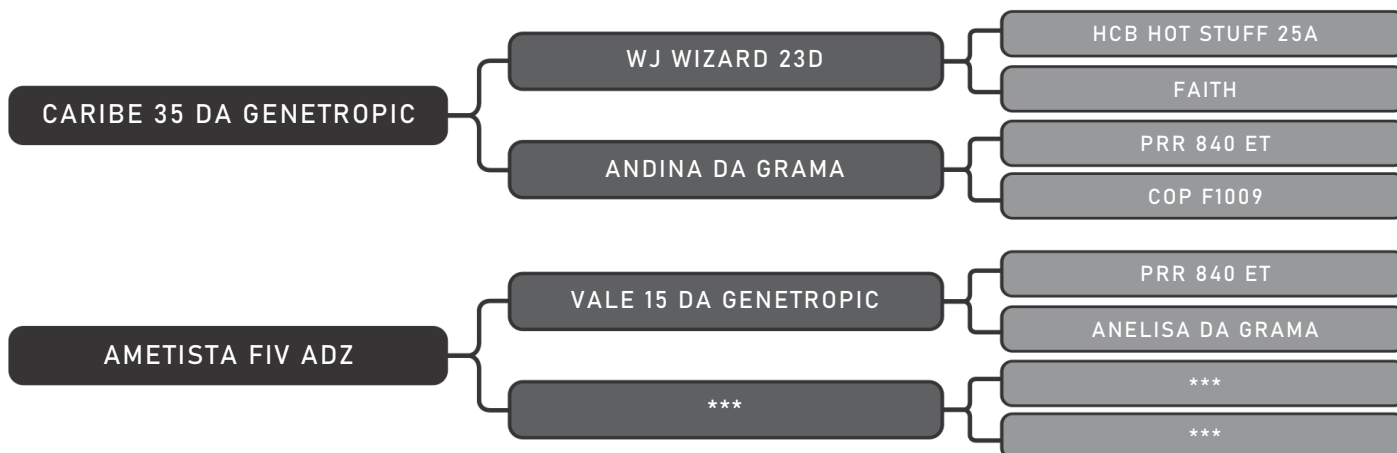

Vendedor(es): Senepol Chão Mineiro
AMETISTA FORT

LOTE
19

RAÇA: Senepol PO SEXO: Fêmea
NASC.: 16/01/2015 IDADE: 67m REG.: FORT 0077