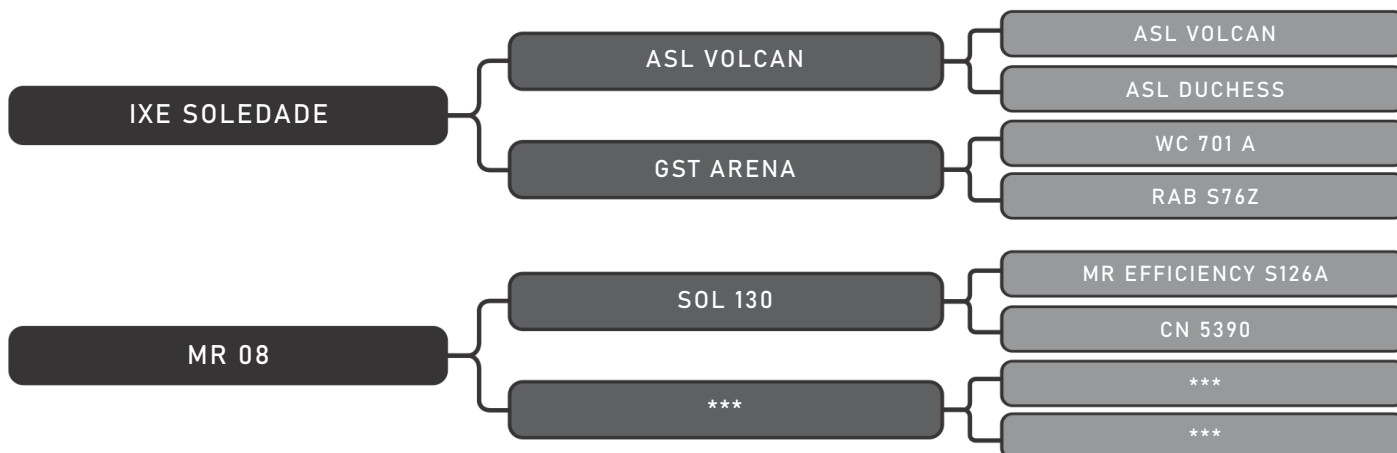

Vendedor(es): Art Senepol
AISHA ART SA FIV

LOTE
29

RAÇA: Senepol PO SEXO: Fêmea
NASC.: 12/08/2017 IDADE: 36m REG.: ART 0010

PRENHA DO PIRAJU SOLEDADE
Previsão de parto para Nov/20

COMPRADOR: _____ R\$: _____