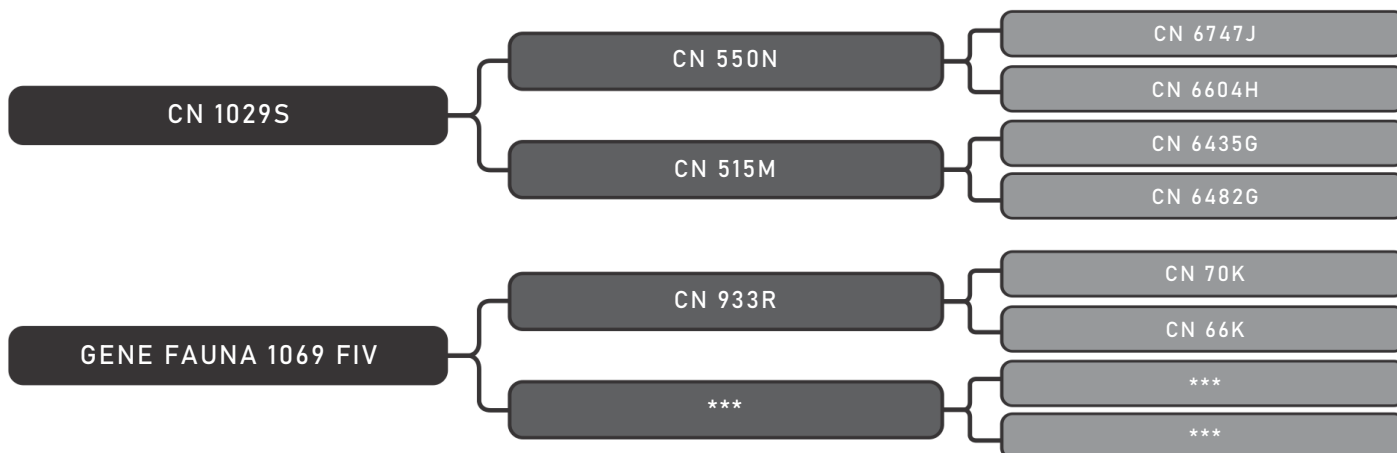

Vendedor(es): Senepol Leal
GRETHA LEAL 0214 FIV

LOTE
37

RAÇA: Senepol PO SEXO: Fêmea
NASC.: 06/11/2017 IDADE: 34m REG.: LEAL 0214