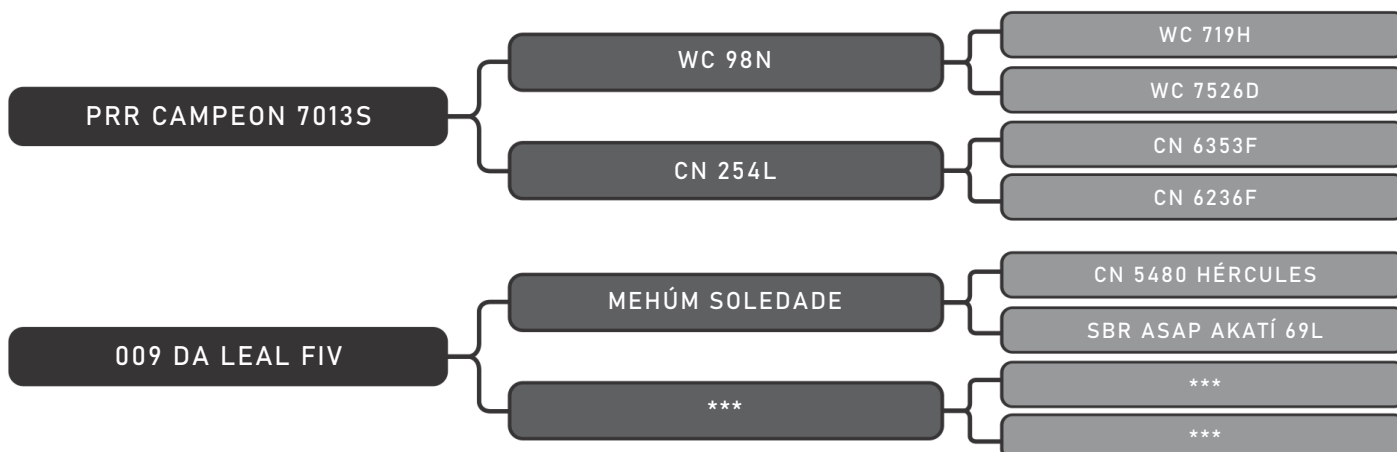

MULTIPLoS REPRODUTORES
Previsão de parto para DEz/20

COMPRADOR: _____ R\$: _____

Vendedor(es): Senepol Leal

LUAR DA LEAL 0180 FIV

LOTE

40

RAÇA: Senepol PO SEXO: Fêmea
NASC.: 16/09/2017 IDADE: 35m REG.: LEAL 0180