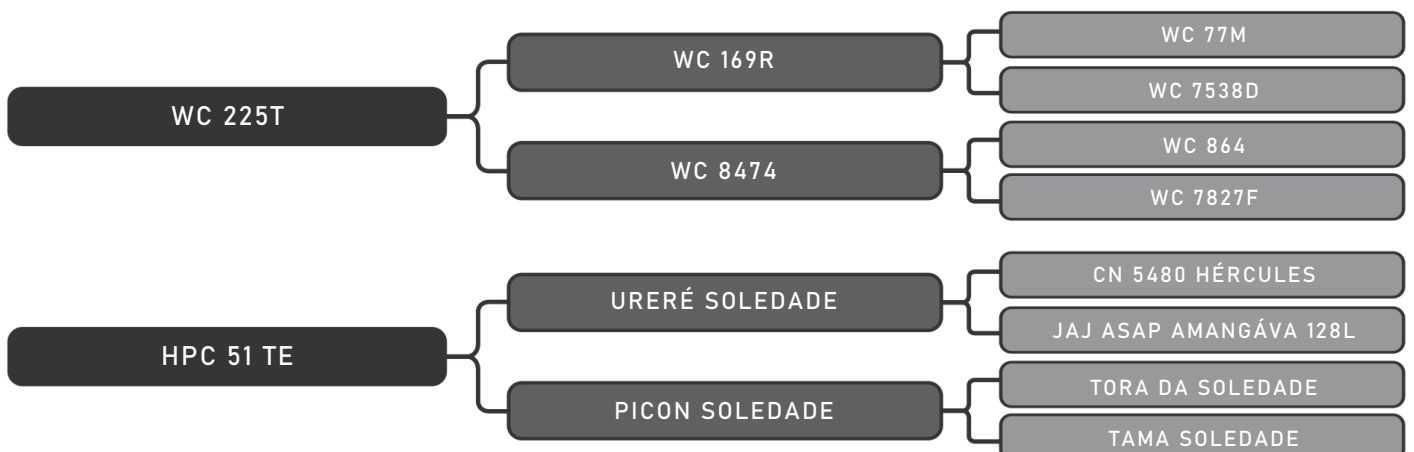

PRENHA DO JAMAL BELVALE/ DEXTER BELVALE
Previsão de parto para Dez/20

COMPRADOR: _____ R$: _____

Vendedor(es): Belvale Senepol
NAJYA BELVALE FIV

LOTE
10

RAÇA: Senepol PO SEXO: Fêmea
NASC.: 04/11/2017 IDADE: 34m REG.: BEL 0347