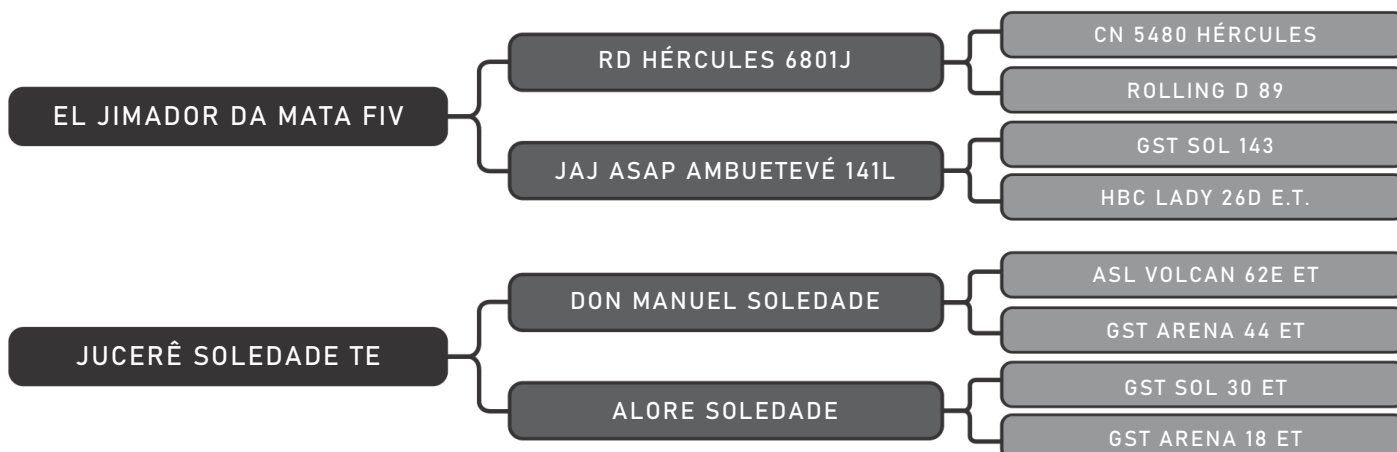

VAZIA

COMPRADOR: _____ R\$: _____

Vendedor(es): Senepol Guatapara
JACARANDÁ FIV

LOTE
53

RAÇA: Senepol PO SEXO: Macho
NASC.: 01/09/2017 IDADE: 36m REG.: GUA 0027

COMPRADOR: _____ R\$: _____

Vendedor(es): Senepol Guatapara
SALGUEIRO FIV

LOTE
54

RAÇA: Senepol PO SEXO: Macho
NASC.: 20/09/2017 IDADE: 35m REG.: GUA 0047

COMPRADOR: _____ R\$: _____

Vendedor(es): Senepol Guatapara

MARFIM FIV

LOTE

55

RAÇA: Senepol PO SEXO: Macho
NASC.: 25/08/2017 IDADE: 36m REG.: GUA 0021