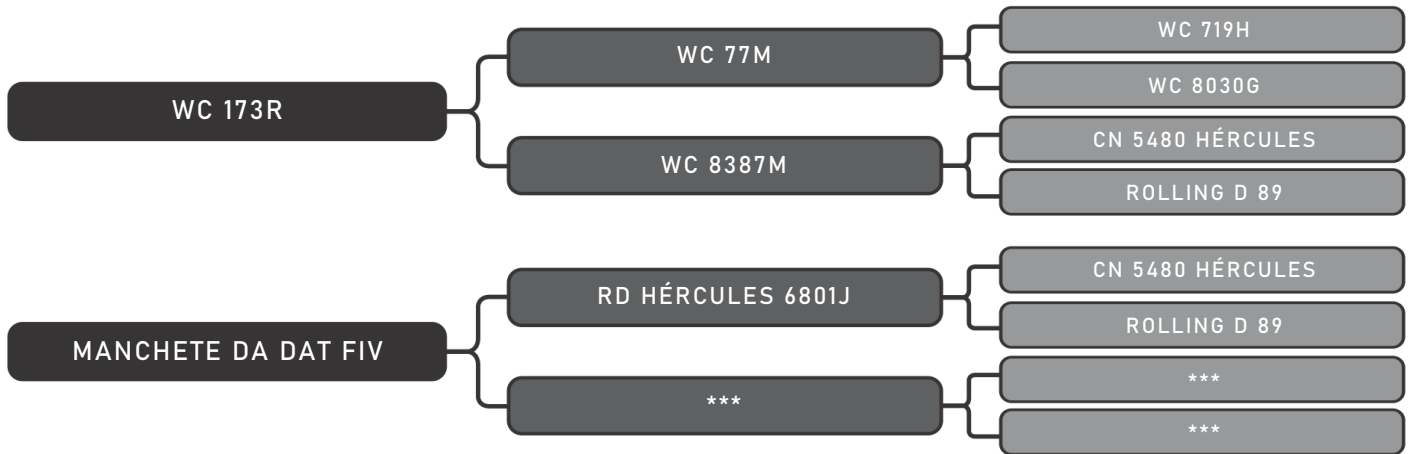

COMPRADOR: _____ R\$: _____

Vendedor(es): Senepol Leal

RARUAM DA LEAL 0191 FIV

LOTE

60

RAÇA: Senepol PO SEXO: Macho
NASC.: 17/09/2017 IDADE: 35m REG.: LEAL 191

PESO: 495kg CE: 36cm

COMPRADOR: _____ R\$: _____

Vendedor(es): Senepol Leal

SERENO DA LEAL SL0122 FIV

LOTE

61

RAÇA: Senepol PO SEXO: Macho
NASC.: 04/09/2016 IDADE: 48m REG.: LEAL 122

PESO: 580kg CE: 36cm

COMPRADOR: _____ R\$: _____

Vendedor(es): Senepol Leal