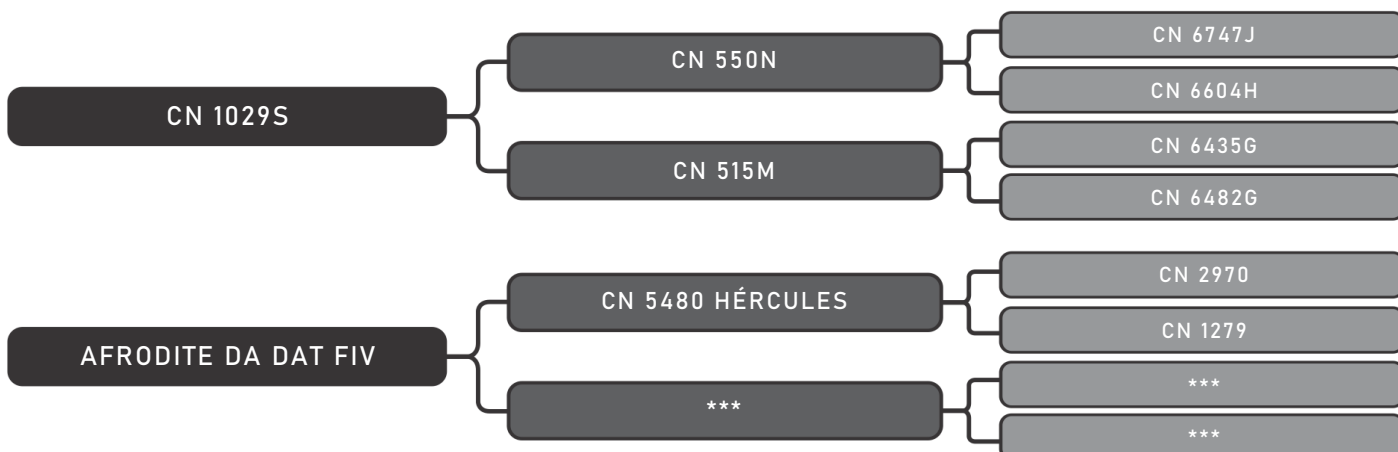

SANSA LEAL 0217 FIV

LOTE

36

RAÇA: Senepol PO SEXO: Fêmea
NASC.: 09/11/2017 IDADE: 33m REG.: LEAL 0217

COMPRADOR: _____ R$: _____