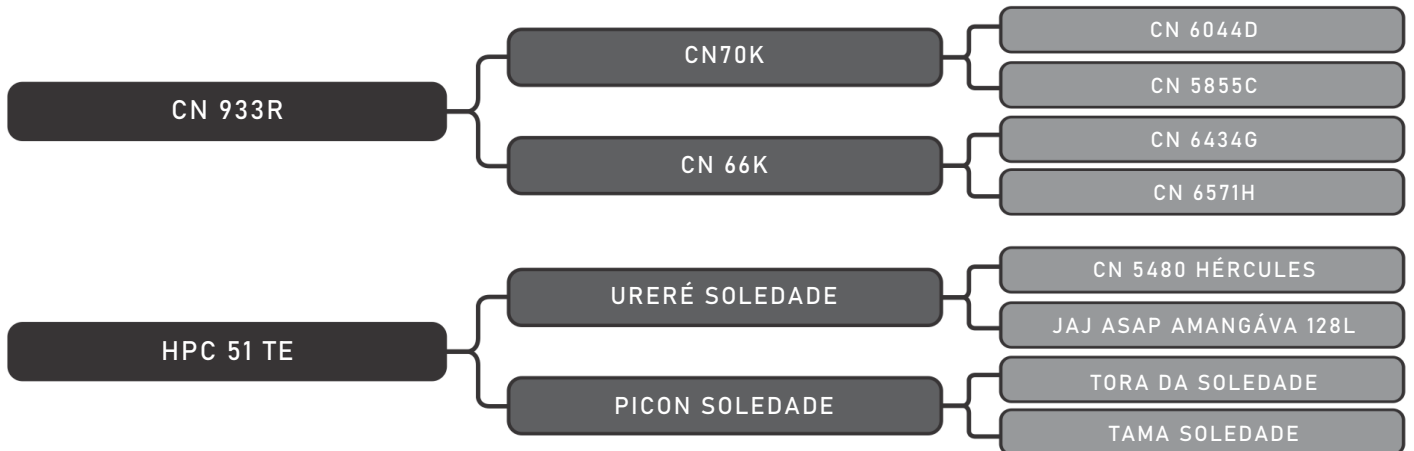

Vendedor(es): Belvale Senepol
BECKY BELVALE FIV

LOTE
07

RAÇA: Senepol PO SEXO: Fêmea
NASC.: 18/11/2016 IDADE: 45m REG.: BEL 0291