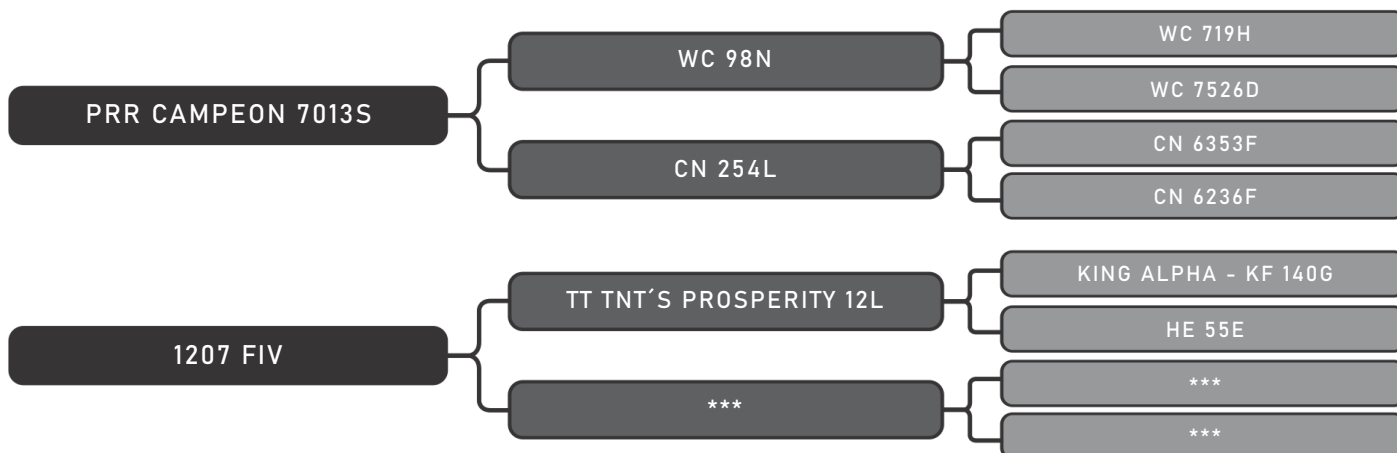

Vendedor(es): Senepol Chão Mineiro
TERRA 431 FIV

LOTE
25

RAÇA: Senepol PO SEXO: Fêmea
NASC.: 23/11/2016 IDADE: 45m REG.: TERA 0431