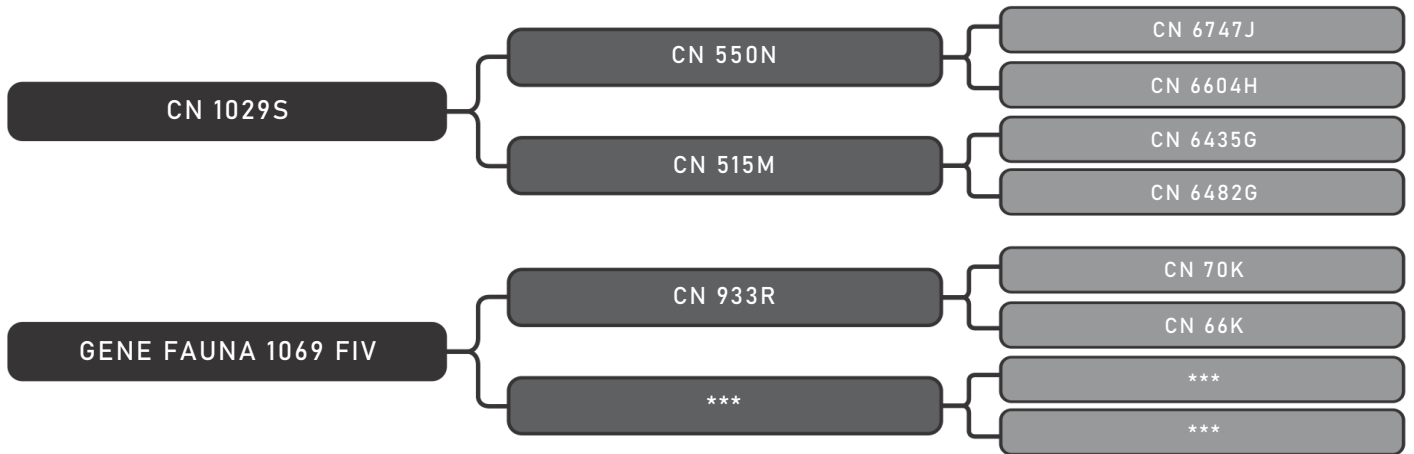

LOTE
46

RAÇA: Senepol PO SEXO: Fêmea
NASC.: 05/10/2016 IDADE: 47m REG.: LEAL 0124

MULTIPLoS REPRODUTORES
Previsão de parto para Nov/20

COMPRADOR: _____ R\$: _____

Vendedor(es): Senepol Leal
GRETHA LEAL 0214 FIV

LOTE
47

RAÇA: Senepol PO SEXO: Fêmea
NASC.: 06/11/2017 IDADE: 34m REG.: LEAL 0078

MULTIPLoS REPRODUTORES

COMPRADOR: _____ R\$: _____

Vendedor(es): Senepol Leal
DAMA DA LEAL SS0078 FIV

LOTE
48

RAÇA: Senepol PO SEXO: Fêmea
NASC.: 25/01/2016 IDADE: 55m REG.: LEAL 0009