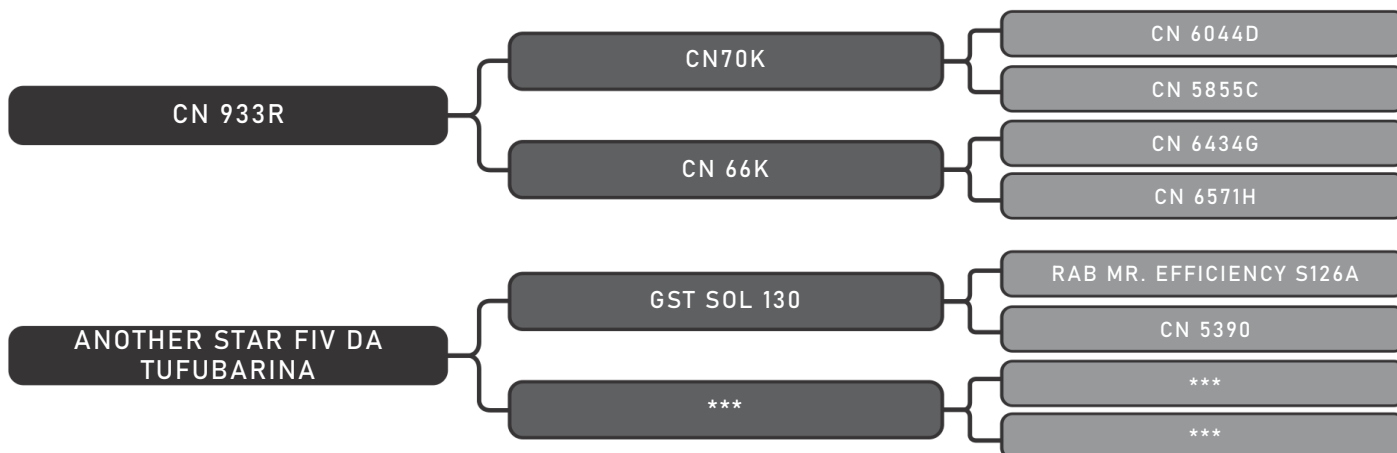

VAZIA

COMPRADOR: _____ R\$: _____

Vendedor(es): Senepol Leal
JUNA LEAL 0227 FIV

LT DUPLO

51

RAÇA: Senepol PO SEXO: Fêmea
NASC.: 23/01/2018 IDADE: 31m REG.: LEAL 0227

VAZIA

Vendedor(es): Senepol Leal
MON LEAL 0223 FIV

LT DUPLO

51

RAÇA: Senepol PO SEXO: Fêmea
NASC.: 10/01/2018 IDADE: 31m REG.: LEAL 0223

VAZIA

COMPRADOR: _____ R\$: _____

Vendedor(es): Senepol Leal

ELEGANCE LEAL 250FIV

LT DUPLO