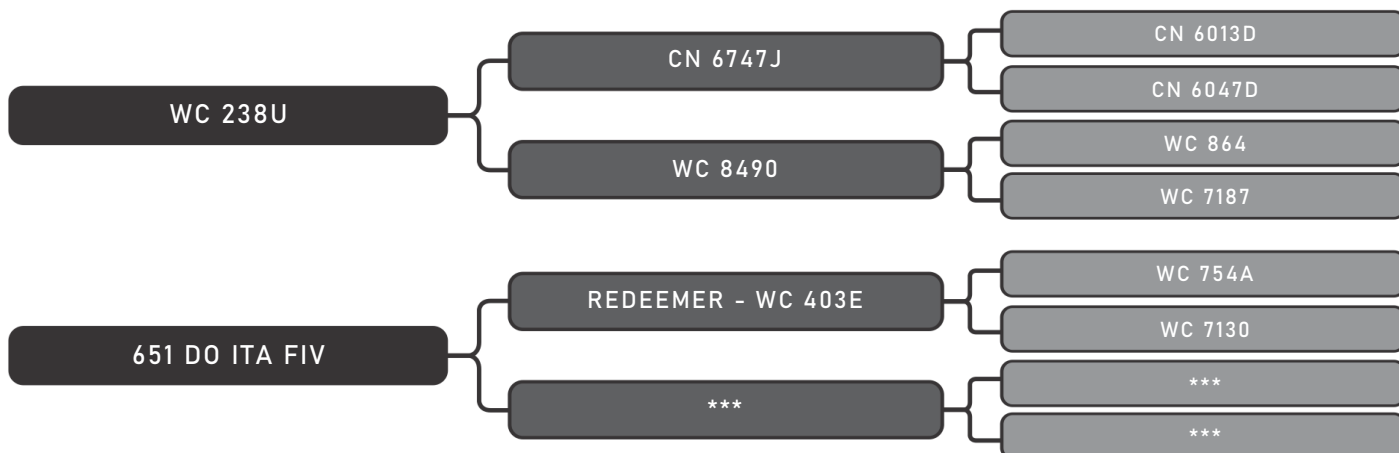

Vendedor(es): Senepol Chão Mineiro
1174 DO ITA FIV

LOTE
13

RAÇA: Senepol PO SEXO: Fêmea
NASC.: 27/09/2016 IDADE: 47m REG.: ITA 1174