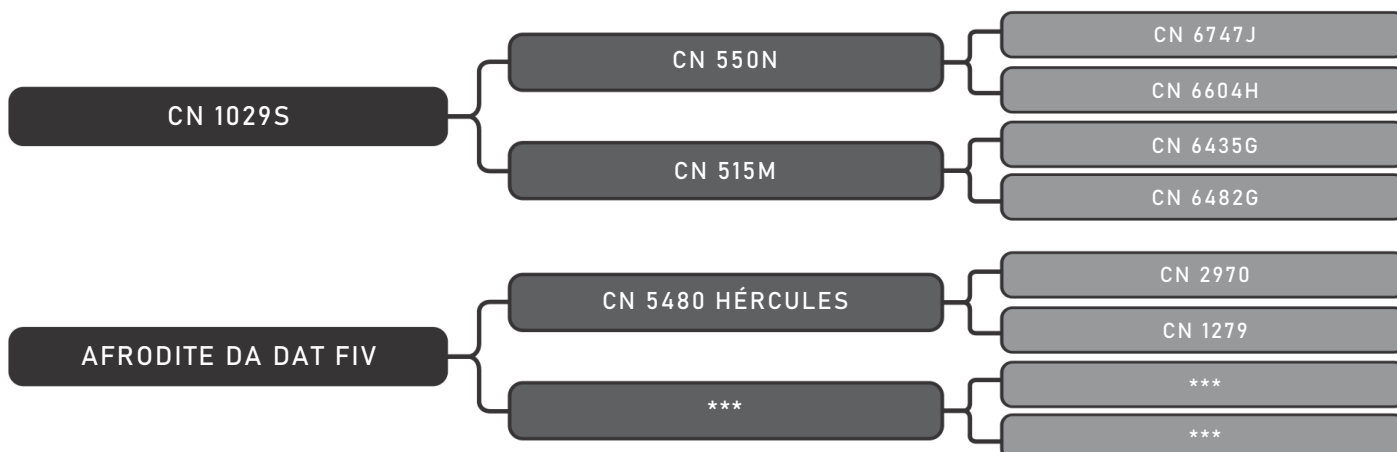

RAÇA: Senepol PO SEXO: Fêmea
NASC.: 06/11/2017 IDADE: 34m REG.: LEAL 0214

VAZIA

COMPRADOR: _____ R\$: _____

Vendedor(es): Senepol Leal
DUQUEZA LEAL 0213 FIV

LOTE
38

RAÇA: Senepol PO SEXO: Fêmea
NASC.: 10/11/2017 IDADE: 33m REG.: LEAL 0213