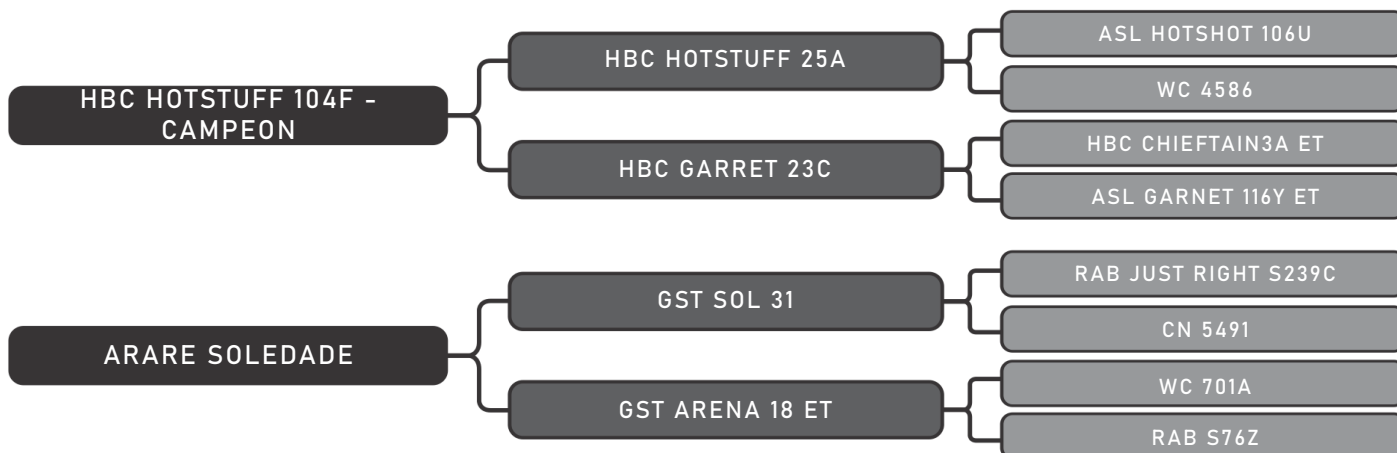

COMPRADOR: _____ R\$: _____

Vendedor(es): Belvale Senepol

ADORIABELLE BELVALE FIV

LOTE

03

RAÇA: Senepol PO SEXO: Fêmea
NASC.: 19/08/2016 IDADE: 48m REG.: BEL 0107

PRENHA DO JAMAL BELVALE/ DEXTER BELVALE
Previsão de parto para Maio/21