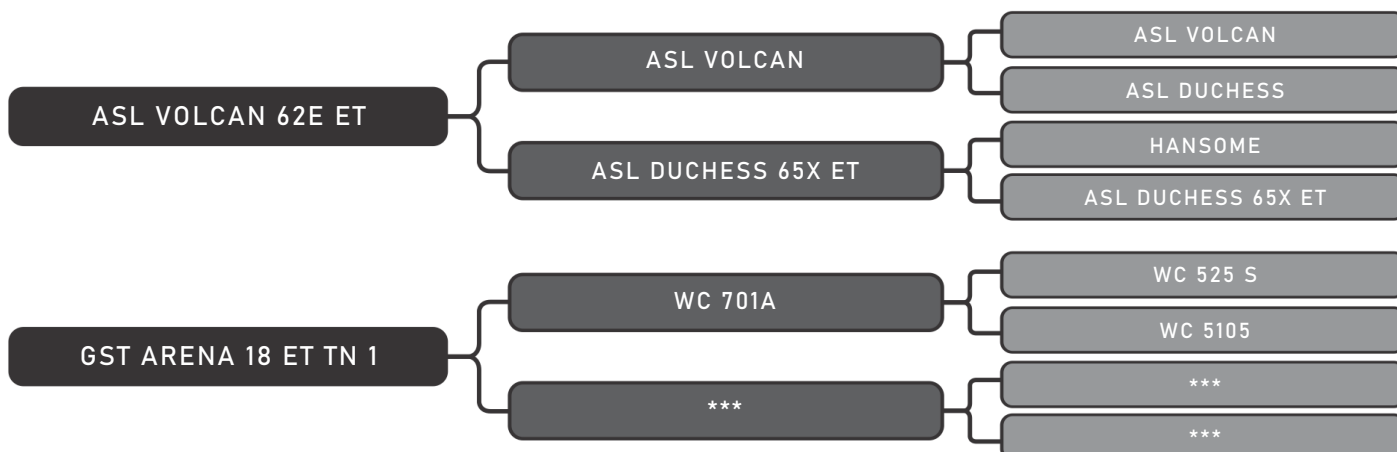

RAÇA: Senepol PO SEXO: Macho
NASC.: 02/08/2017 IDADE: 37m REG.: SOL 1095

PESO: 630kg CE: 36cm

COMPRADOR: _____ R\$: _____

Vendedor(es): Senepol São José
CHUÍ SOLEDADE FIV

LOTE
65

RAÇA: Senepol PO SEXO: Macho
NASC.: 25/03/2017 IDADE: 41m REG.: SOL 1076