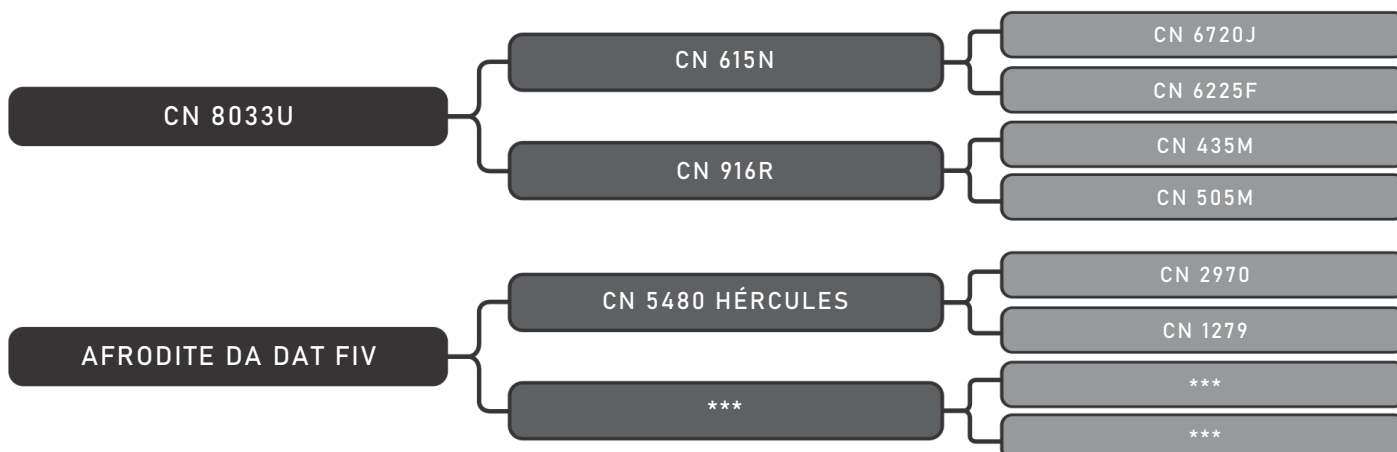

58

RAÇA: Senepol PO SEXO: Macho
NASC.: 17/09/2018 IDADE: 23m REG.: GUA 0054

COMPRADOR: _____ R\$: _____

Vendedor(es): Senepol Guatapara

GOJI FIV

LOTE

59

RAÇA: Senepol PO SEXO: Macho
NASC.: 01/09/2017 IDADE: 36m REG.: GUA 0039

COMPRADOR: _____ R\$: _____

Vendedor(es): Senepol Leal

RARUAM DA LEAL 0191 FIV

LOTE

60

RAÇA: Senepol PO SEXO: Macho
NASC.: 17/09/2017 IDADE: 35m REG.: LEAL 191

PESO: 495kg CE: 36cm

COMPRADOR: _____ R\$: _____

Vendedor(es): Senepol Leal

SERENO DA LEAL SL0122 FIV

LOTE

61

RAÇA: Senepol PO SEXO: Macho
NASC.: 04/09/2016 IDADE: 48m REG.: LEAL 122

PESO: 580kg CE: 36cm

COMPRADOR: _____ R\$: _____

Vendedor(es): Senepol Leal