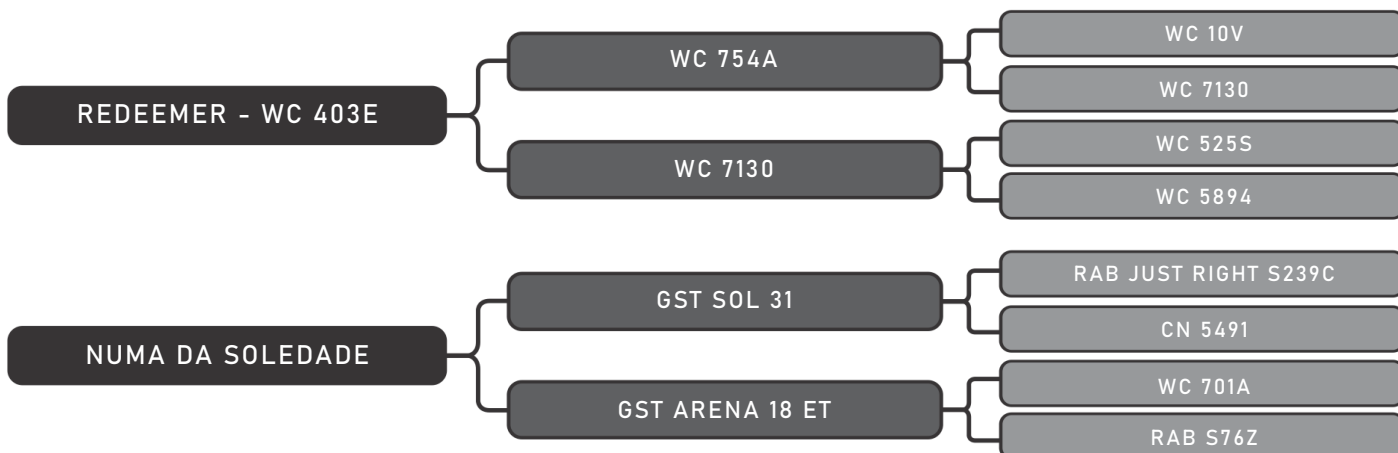

COMPRADOR: _____ R\$: _____

Vendedor(es): Art Senepol

TRAIÇOEIRA DA MATA FIV

LOTE

35

RAÇA: Senepol PO SEXO: Fêmea
NASC.: 19/09/2014 IDADE: 71m REG.: MATA 0049

VAZIA

COMPRADOR: _____ R\$: _____

Vendedor(es): Senepol Leal

SANSA LEAL 0217 FIV

LOTE

36

RAÇA: Senepol PO SEXO: Fêmea
NASC.: 09/11/2017 IDADE: 33m REG.: LEAL 0217

COMPRADOR: _____ R\$: _____

Vendedor(es): Senepol Leal
GRETHA LEAL 0214 FIV

LOTE
37