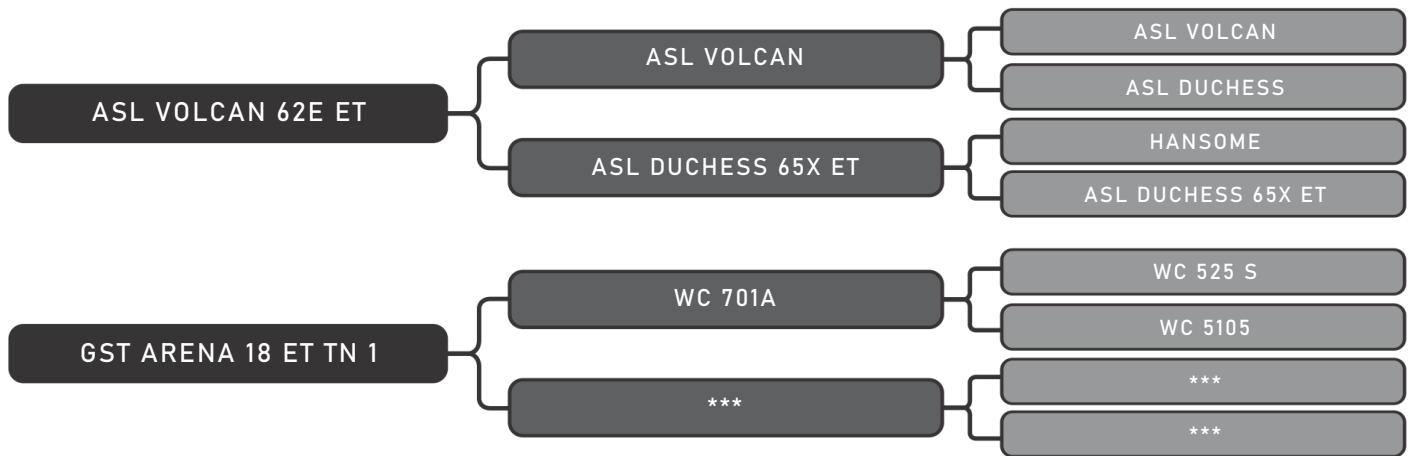

PESO: 548kg CE: 37cm

COMPRADOR: _____ R\$: _____

Vendedor(es): Senepol São José
IPUAN SOLEDADE FIV

LOTE

66

RAÇA: Senepol PO SEXO: Macho
NASC.: 29/03/2017 IDADE: 41m REG.: SOL 1077

PESO: 492kg CE: 38cm

COMPRADOR: _____ R\$: _____