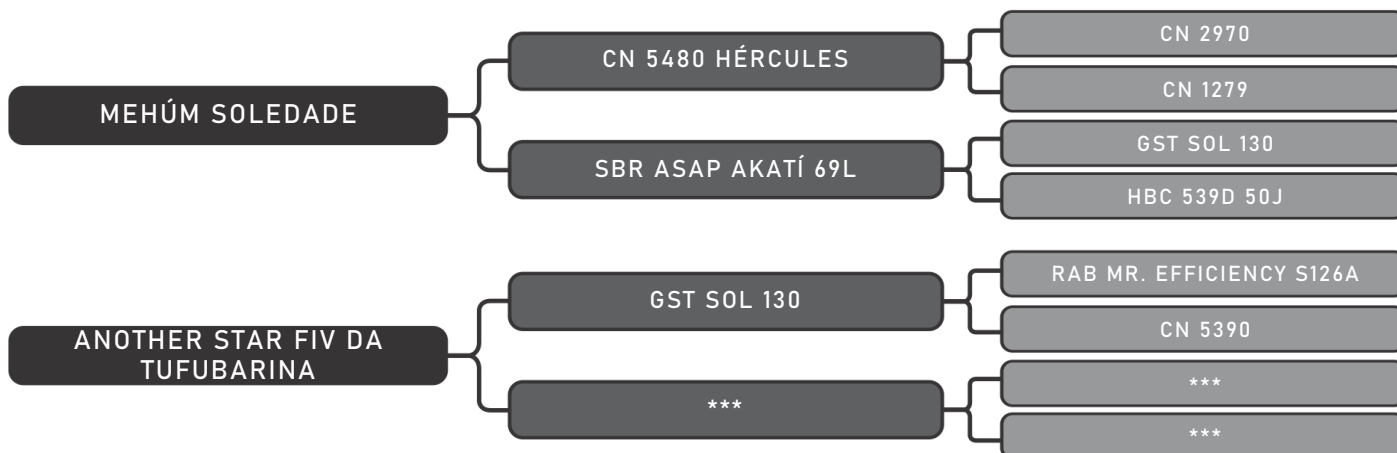

Vendedor(es): Senepol Leal
009 DA LEAL FIV

LOTE
49

RAÇA: Senepol PO SEXO: Fêmea
NASC.: 09/11/2014 IDADE: 69m REG.: FORT 0040

PARIDA

COMPRADOR: _____ R$: _____