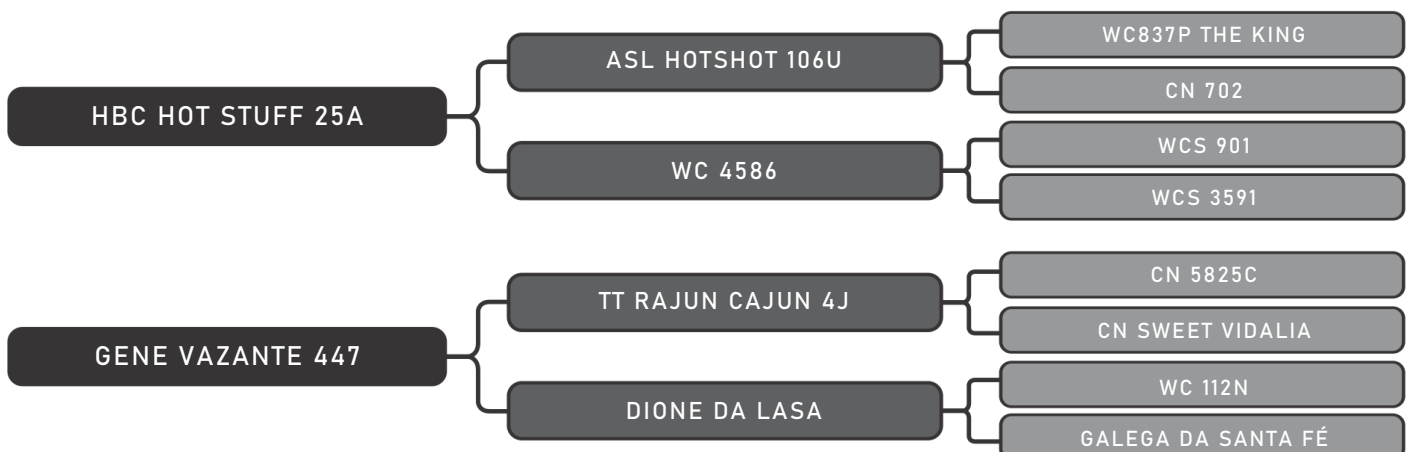

PRENHA DO JAMAL BELVALE/ DEXTER BELVALE
Previsão de parto para Abril/21

COMPRADOR: _____ R$: _____

Vendedor(es): Belvale Senepol
RIKA BELVALE FIV

LOTE
08

RAÇA: Senepol PO SEXO: Fêmea
NASC.: 22/06/2017 IDADE: 38m REG.: BEL 0337