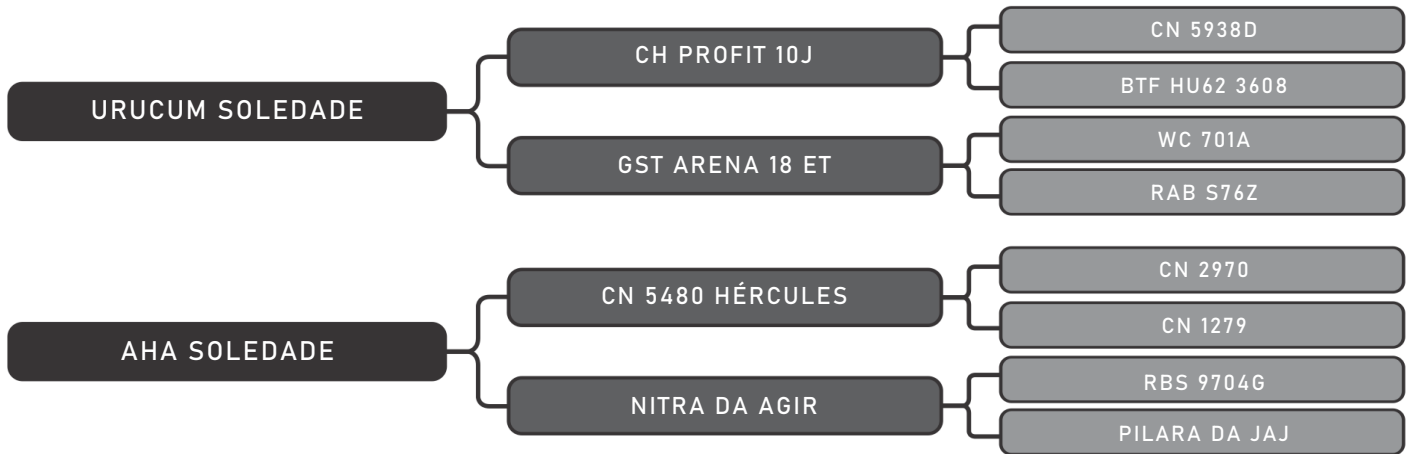

(43) 3373-7077

(16) 99728-9148
(16) 98187-1288

(16) 98125-3579

Kalunga

Vendedor(es): Belvale Senepol
LILY BELVALE FIV

LOTE
01

RAÇA: Senepol PO SEXO: Fêmea
NASC.: 22/02/2016 IDADE: 54m REG.: BEL 0040

PRENHA DO JAMAL BELVALE/ DEXTER BELVALE
Previsão de parto para Maio/21

COMPRADOR: _____ R\$: _____

Vendedor(es): Belvale Senepol
KIRA BELVALE FIV

LOTE
02

RAÇA: Senepol PO SEXO: Fêmea
NASC.: 03/08/2016 IDADE: 49m REG.: BEL 0094

PRENHA DO JAMAL BELVALE/ DEXTER BELVALE
Previsão de parto para Abril/21