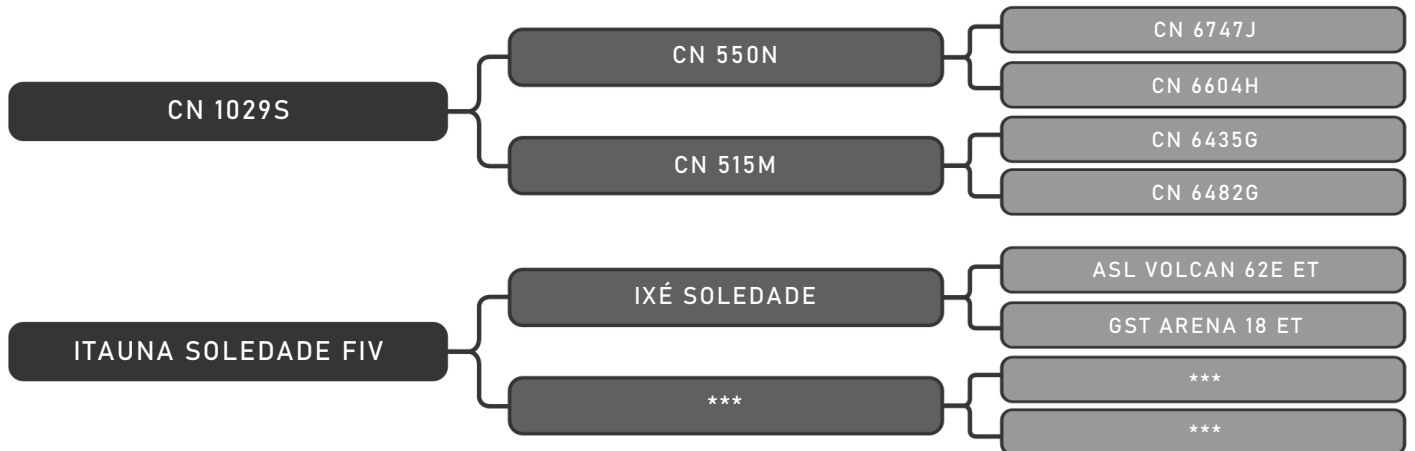

Vendedor(es): Senepol Leal

ROMENIA DA LEAL 0149 FIV

LOTE

43

RAÇA: Senepol PO SEXO: Fêmea
NASC.: 19/09/2017 IDADE: 35m REG.: LEAL 0149

MULTIPLoS REPRODUTORES
Previsão de parto para Nov/20

COMPRADOR: _____ R$: _____

Vendedor(es): Senepol Leal