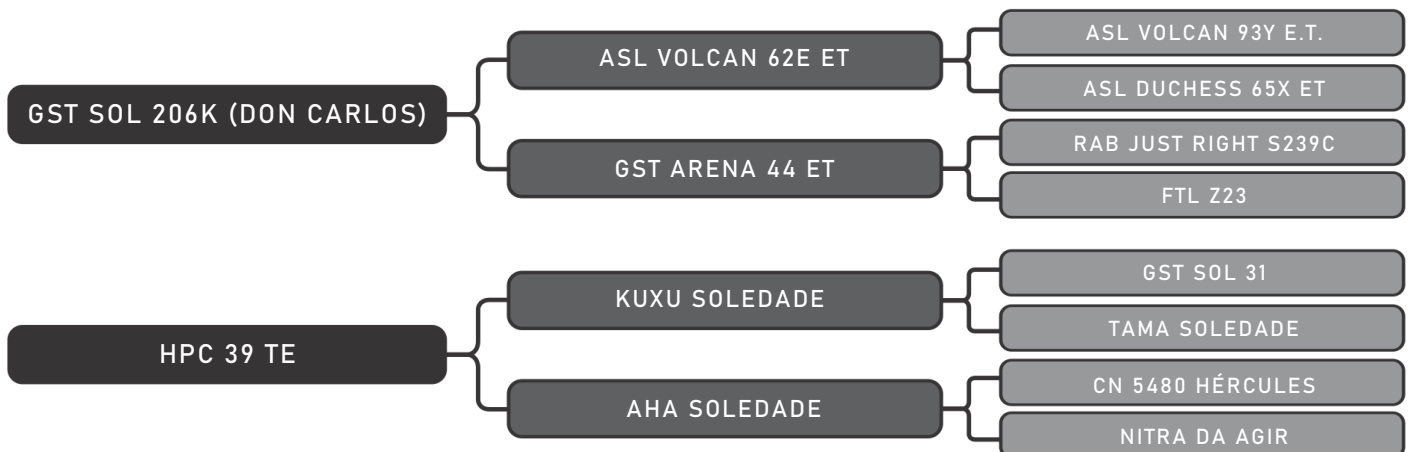

COMPRADOR: _____ R\$: _____

Vendedor(es): Belvale Senepol
KIRA BELVALE FIV

LOTE
02

RAÇA: Senepol PO SEXO: Fêmea
NASC.: 03/08/2016 IDADE: 49m REG.: BEL 0094

PRENHA DO JAMAL BELVALE/ DEXTER BELVALE
Previsão de parto para Abril/21