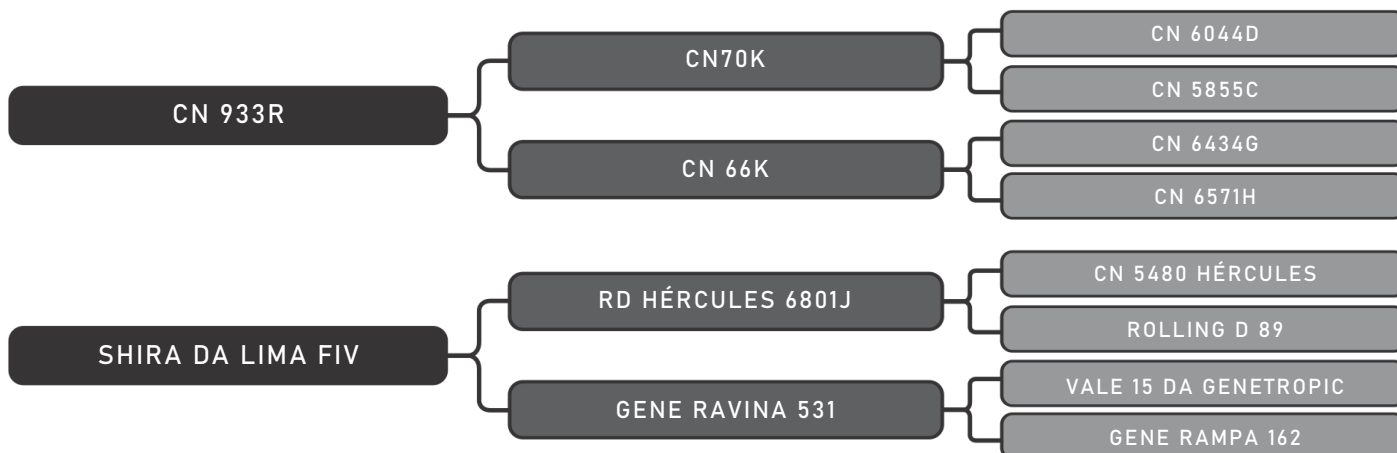

Vendedor(es): Senepol Leal
IARA DA LEAL 0134 FIV

LOTE
45

RAÇA: Senepol PO SEXO: Fêmea
NASC.: 17/11/2016 IDADE: 45m REG.: LEAL 0134