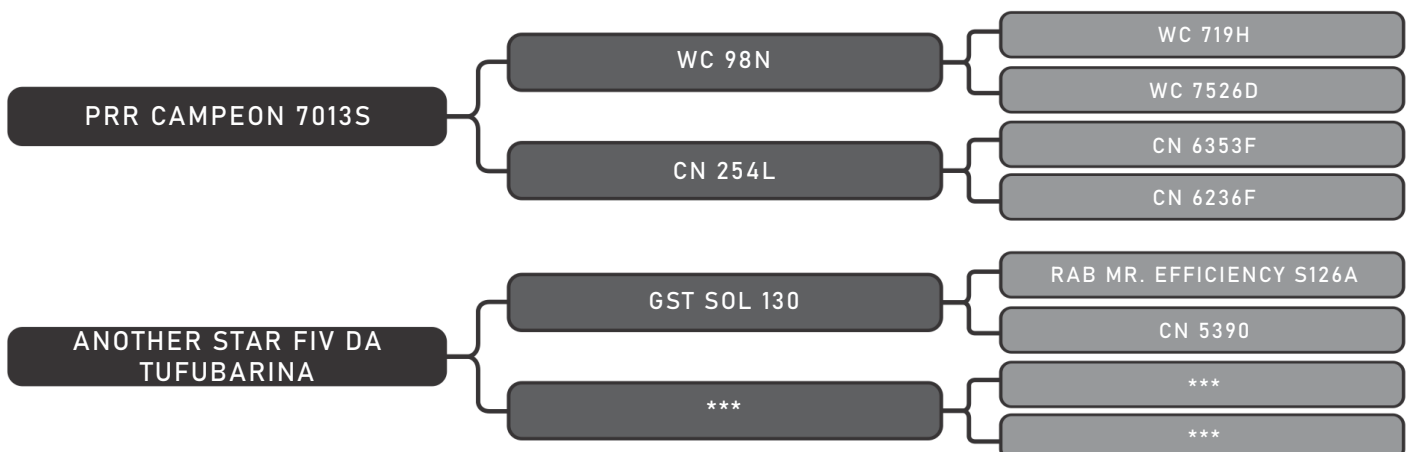

LOTE
47

RAÇA: Senepol PO SEXO: Fêmea
NASC.: 06/11/2017 IDADE: 34m REG.: LEAL 0078

MULTIPLoS REPRODUTORES

COMPRADOR: _____ R\$: _____

Vendedor(es): Senepol Leal
DAMA DA LEAL SS0078 FIV

LOTE
48

RAÇA: Senepol PO SEXO: Fêmea
NASC.: 25/01/2016 IDADE: 55m REG.: LEAL 0009