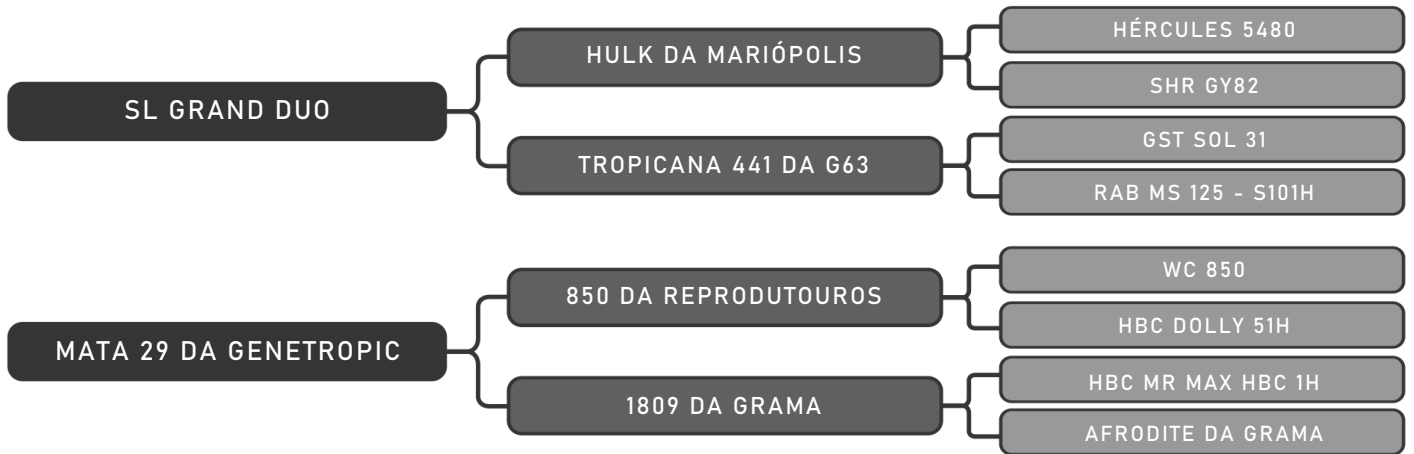

RAÇA: Senepol PO SEXO: Fêmea
NASC.: 27/12/2014 IDADE: 68m REG.: BR 0217

PRENHA DO PIRAJU SOLEDADE
Previsão de parto para Fev/21

COMPRADOR: _____ R\$: _____

Vendedor(es): Art Senepol
BR0215 FIV

LOTE
33

RAÇA: Senepol PO SEXO: Fêmea
NASC.: 27/12/2014 IDADE: 68m REG.: BR 0215