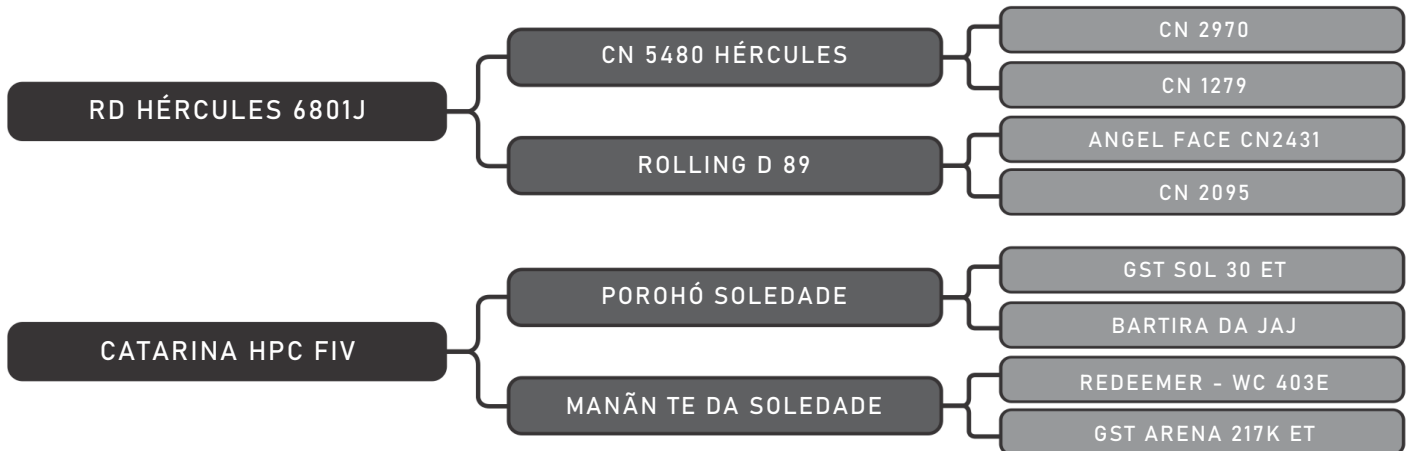

Vendedor(es): Belvale Senepol
CLAIRE BELVALE FIV

LOTE
05

RAÇA: Senepol PO SEXO: Fêmea
NASC.: 24/08/2016 IDADE: 48m REG.: BEL 0142