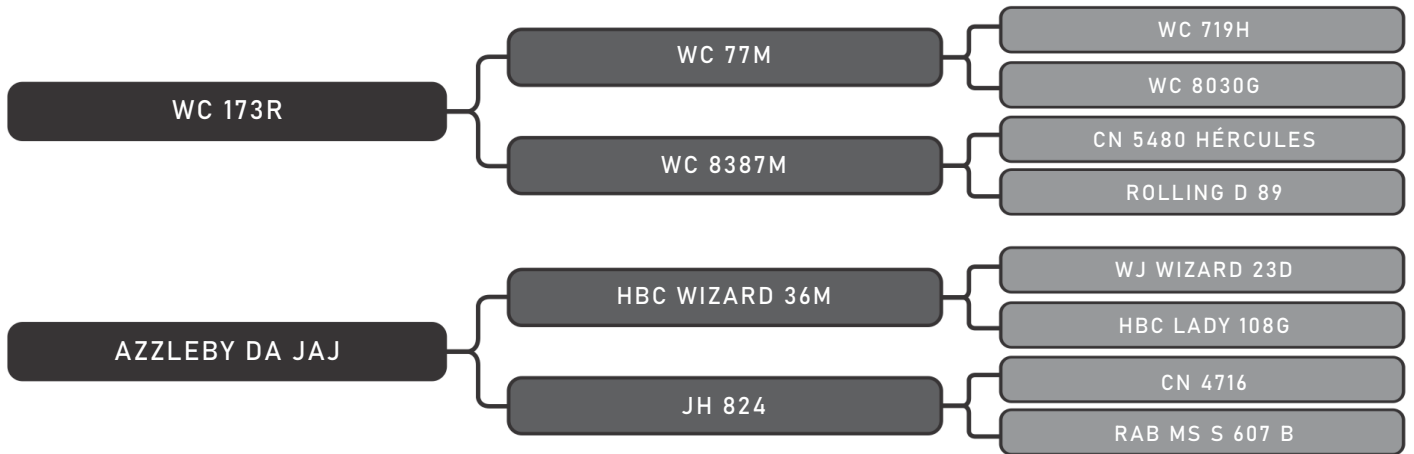

Vendedor(es): Senepol Chão Mineiro
ESTRELA FORT FIV

LOTE
21

RAÇA: Senepol PO SEXO: Fêmea
NASC.: 27/11/2015 IDADE: 57m REG.: FORT 0137