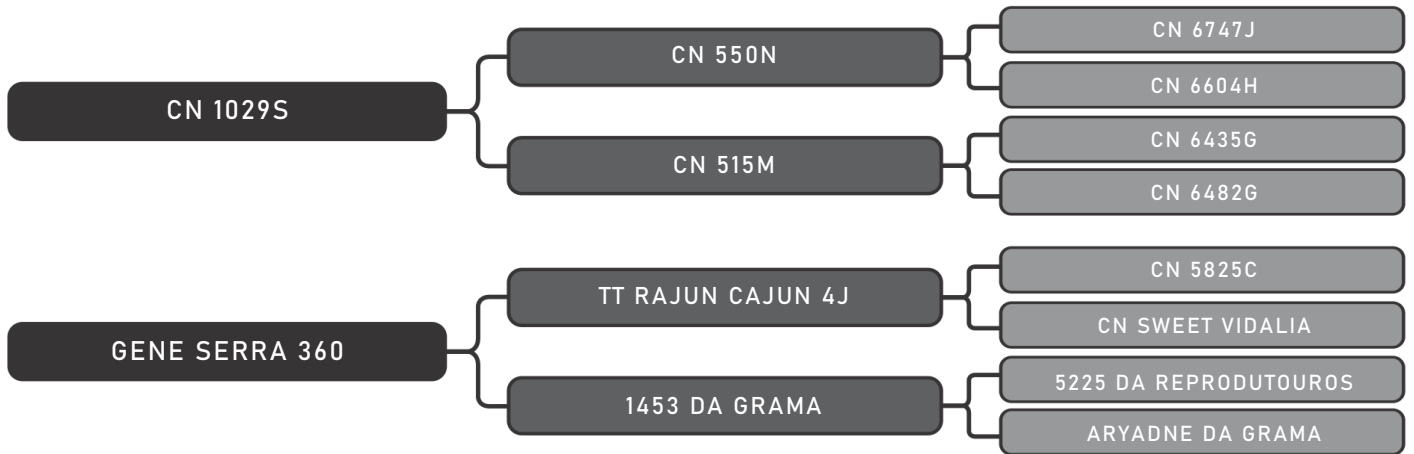

Vendedor(es): Art Senepol
BR0246 FIV

LOTE
31

RAÇA: Senepol PO SEXO: Fêmea
NASC.: 30/01/2015 IDADE: 67m REG.: BR 0246