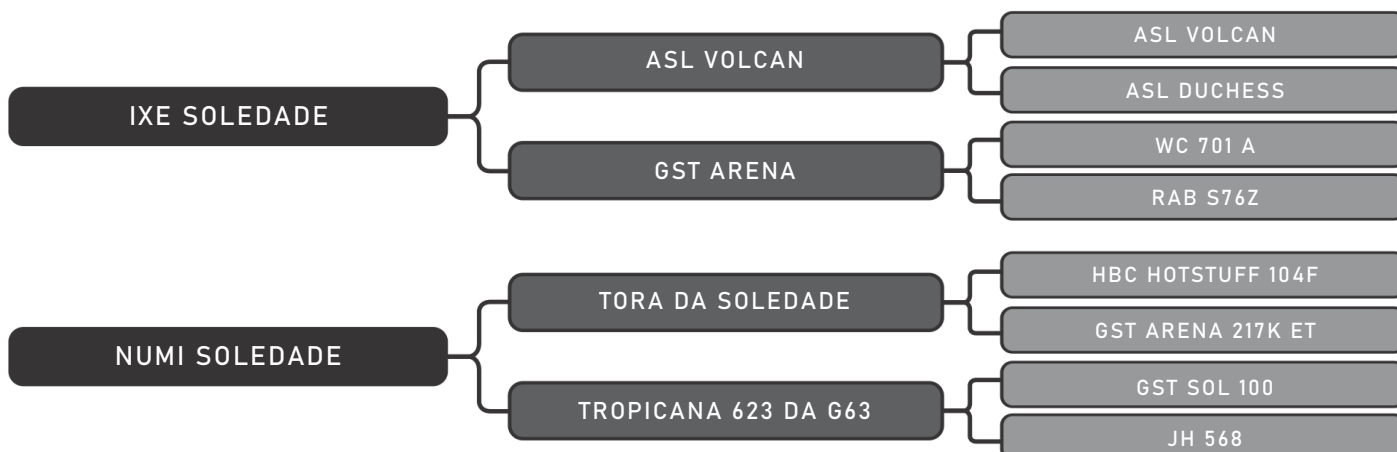

PRENHA DO ITA 1067
Previsão de parto para Nov/20

COMPRADOR: _____ R$: _____

Vendedor(es): Art Senepol
ASABI ART SA FIV

LOTE
26

RAÇA: Senepol PO SEXO: Fêmea
NASC.: 07/10/2017 IDADE: 34m REG.: ART 0049