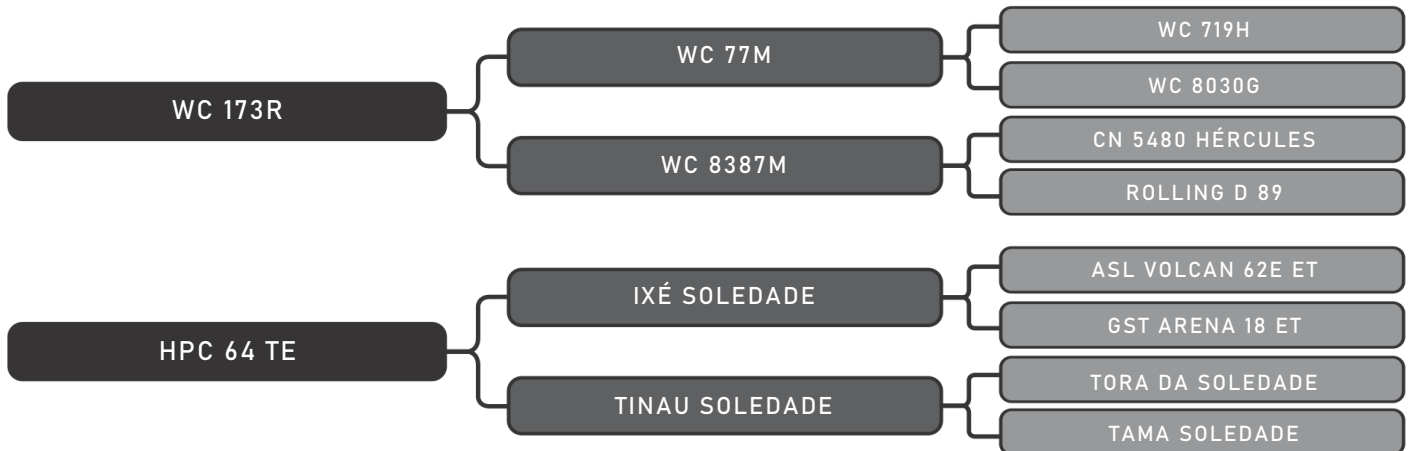

Vendedor(es): Belvale Senepol
OTÍLIA BELVALE FIV

LOTE
11

RAÇA: Senepol PO SEXO: Fêmea
NASC.: 12/12/2017 IDADE: 32m REG.: BEL 0388