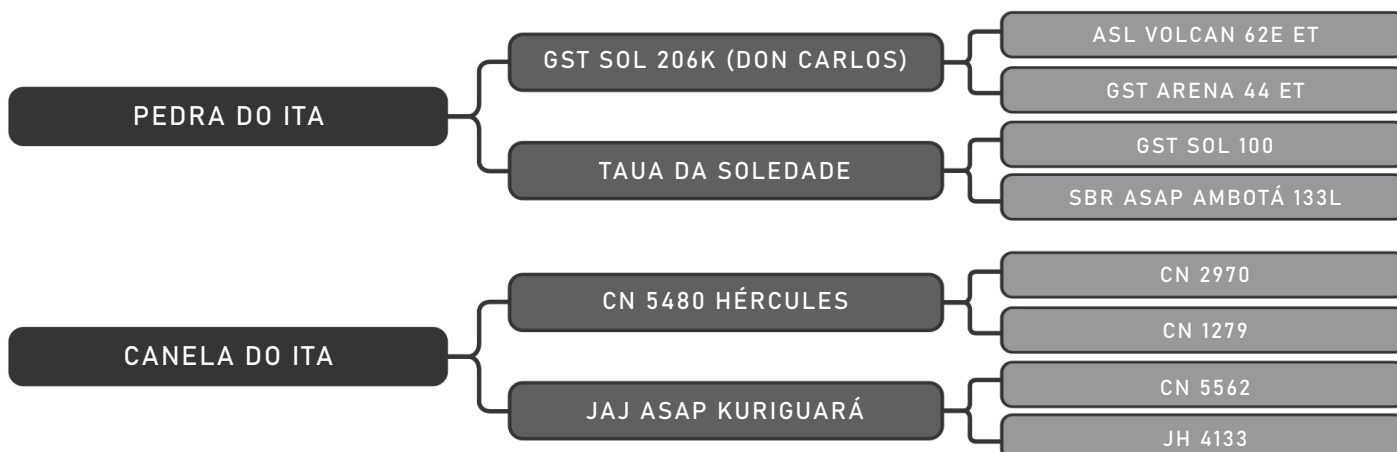

COMPRADOR: _____ R\$: _____

Vendedor(es): Senepol Chão Mineiro
CHM0090

LOTE
15

RAÇA: Senepol PO SEXO: Fêmea
NASC.: 19/02/2018 IDADE: 30m REG.: CHM 0090

TOP 7% NO GENEPLUS IQG. TOP 0,1 MARMOREIO, TOP 1% NA ESPESSURA DEGORDURA, AOL .
PRENHA DO CHM 0008
Previsão de parto para Fev/21

COMPRADOR: _____ R\$: _____

Vendedor(es): Senepol Chão Mineiro
999 DO ITA FIV

LOTE
16

RAÇA: Senepol PO SEXO: Fêmea
NASC.: 02/11/2015 IDADE: 58m REG.: ITA 0999

PRENHA DO ITA 1067
Previsão de parto para Nov/20