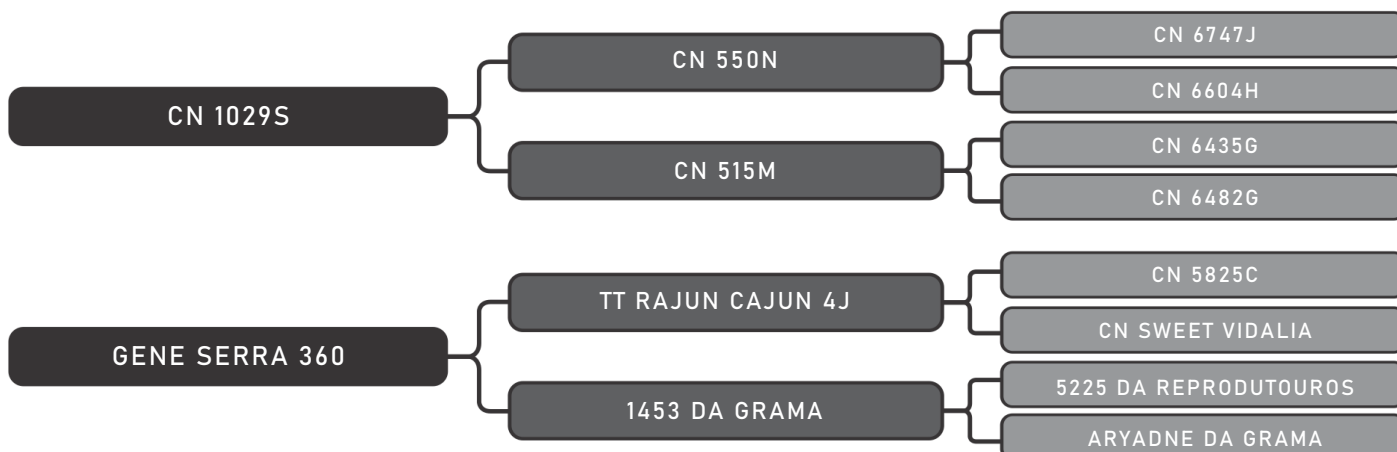

PRENHA DO PIRAJU SOLEDADE
Previsão de parto para Nov/20

COMPRADOR: _____ R$: _____

Vendedor(es): Art Senepol
BR0256 FIV

LOTE
30

RAÇA: Senepol PO SEXO: Fêmea
NASC.: 07/02/2015 IDADE: 66m REG.: BR 0256