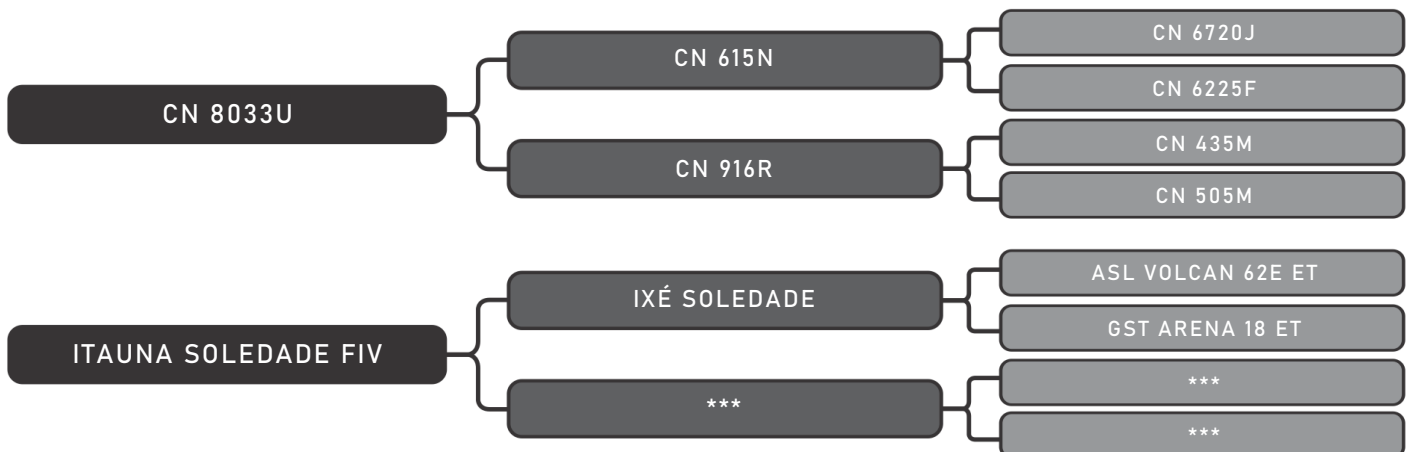

SULTÃO DA LEAL 0205 FIV

LOTE

63

RAÇA: Senepol PO SEXO: Macho
NASC.: 26/10/2017 IDADE: 34m REG.: LEAL 0205

PESO: 420kg CE: 35cm

COMPRADOR: _____ R$: _____