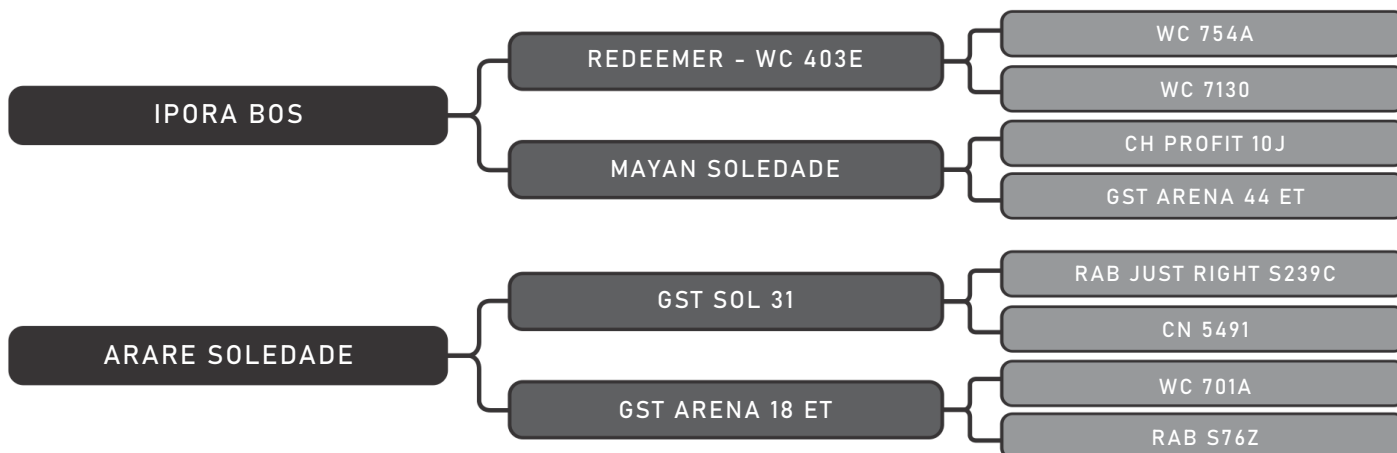

Vendedor(es): Senepol São José
SANGÃO SOLEDADE FIV

LOTE
64

RAÇA: Senepol PO SEXO: Macho
NASC.: 02/08/2017 IDADE: 37m REG.: SOL 1095

PESO: 630kg CE: 36cm

COMPRADOR: _____ R$: _____

Vendedor(es): Senepol São José
CHUÍ SOLEDADE FIV

LOTE
65

RAÇA: Senepol PO SEXO: Macho
NASC.: 25/03/2017 IDADE: 41m REG.: SOL 1076