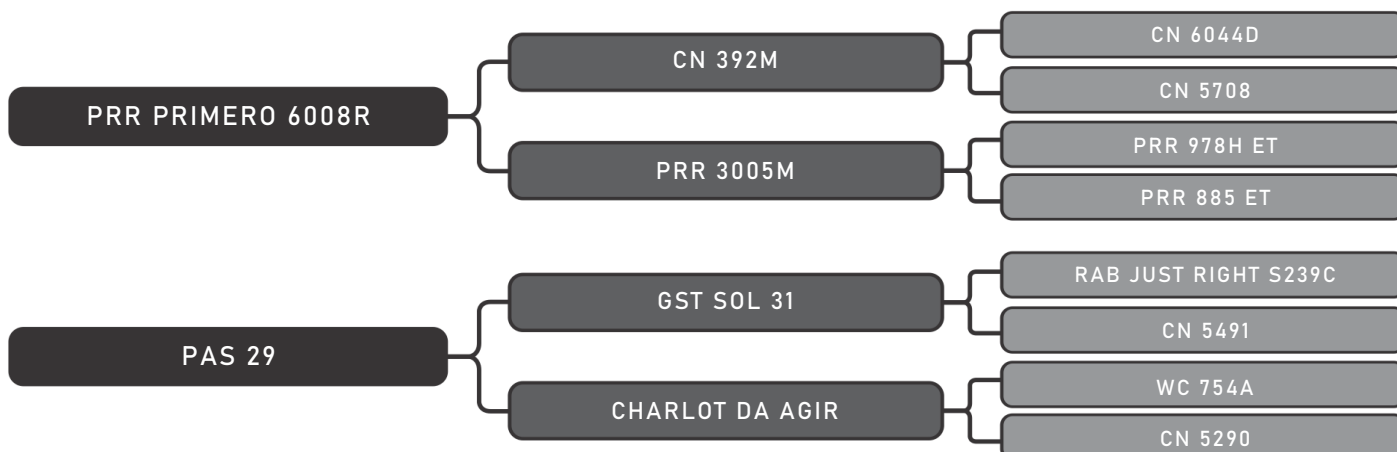

PRENHA DO ITA 1067
Previsão de parto para Nov/20

COMPRADOR: _____ R$: _____

Vendedor(es): Senepol Chão Mineiro
NOA DA CMI TE

LOTE
20

RAÇA: Senepol PO SEXO: Fêmea
NASC.: 27/08/2014 IDADE: 72m REG.: CMI 0179