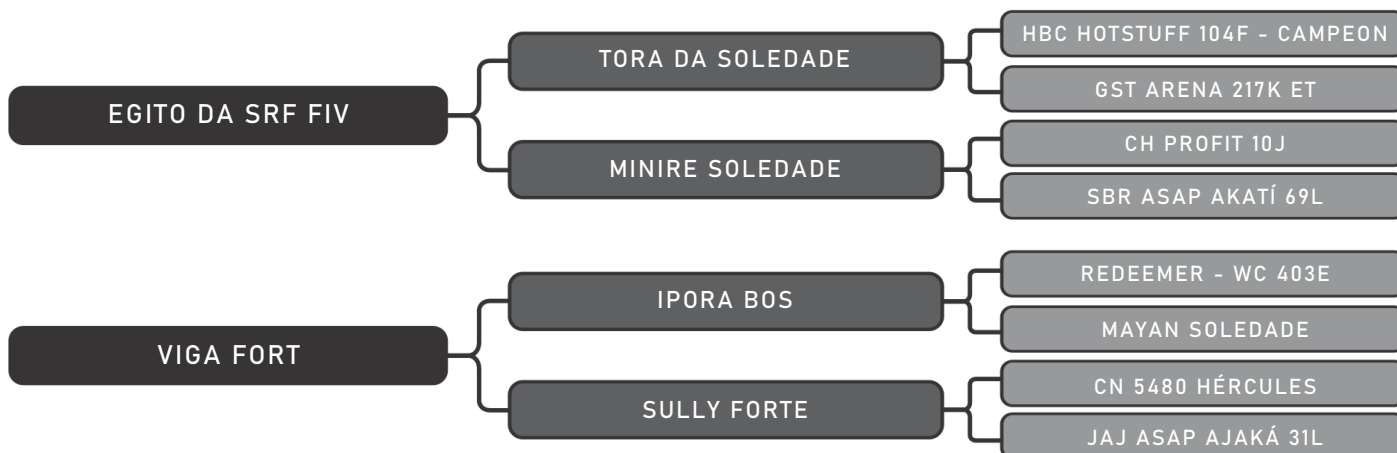

Vendedor(es): Senepol Chão Mineiro
CHM0090

LOTE
15

RAÇA: Senepol PO SEXO: Fêmea
NASC.: 19/02/2018 IDADE: 30m REG.: CHM 0090