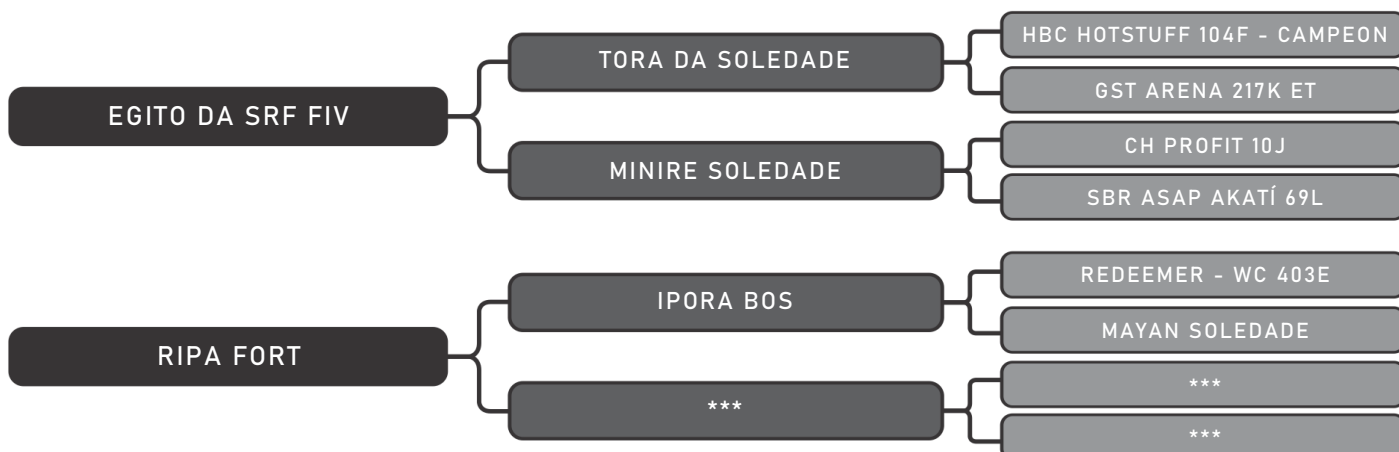

PRENHA DO ITA 1067
Previsão de parto para Nov/20

COMPRADOR: _____ R$: _____

Vendedor(es): Senepol Chão Mineiro
CHM007

LOTE
14

RAÇA: Senepol PO SEXO: Fêmea
NASC.: 10/07/2017 IDADE: 37m REG.: CHM 0007