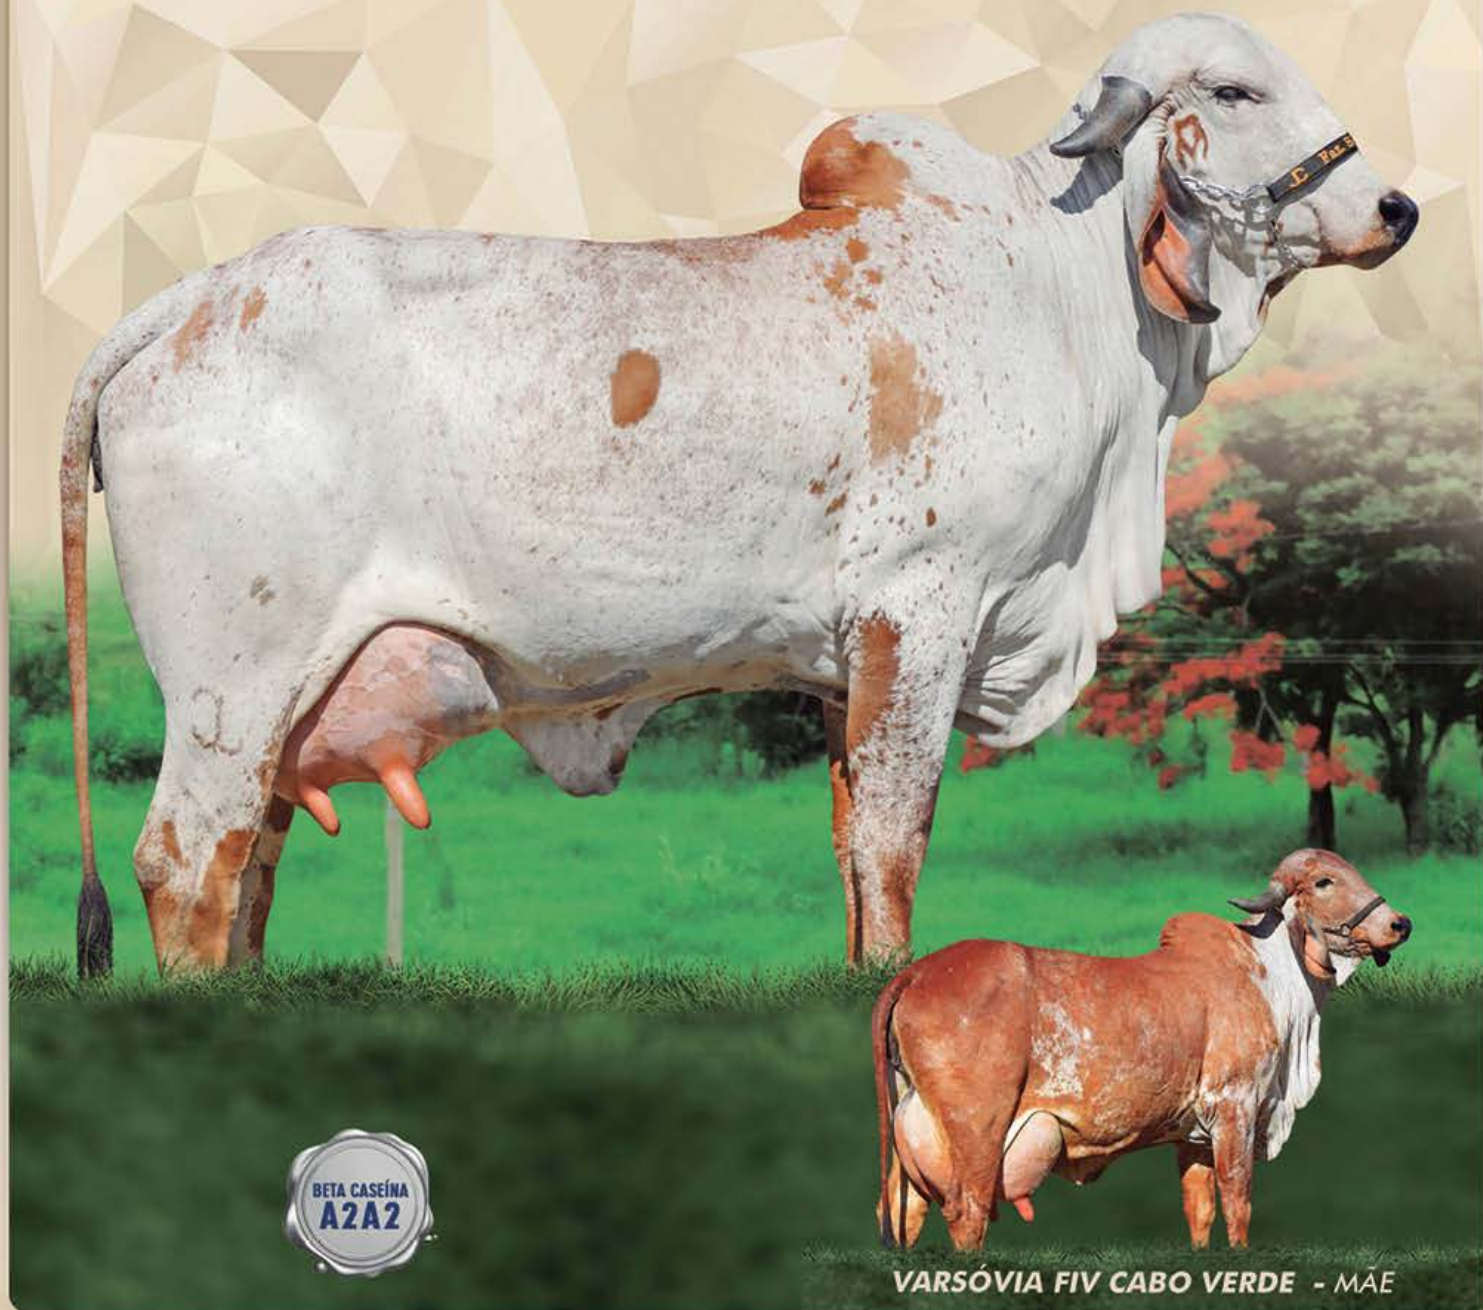

VÍDEO

LOTE 13

DUMBA FIV CABO VERDE

VARSÓVIA FIV CABO VERDE - MÃE

RGD JCVL2950 - GIR - PO - VG 1665,16KG - FÊMEA - NASC.:12/12/2017

C.A.SANSÃO .....

GENGIS KHAN DE BRASÍLIA

X

VARSÓVIA FIV CABO VERDE A2A2

10.135 KG LEITE /VG :1.334,6 KG DE LEITE

GPTA: 234 KG

..... JAGUAR TE DO GAVIÃO

SETIBA DE BRASÍLIA .....

18.206 KGDE LEITE
VG.: 2.727,9KG LEITE

..... VERA FIV CABO VERDE A2A2

8.227 KG DE LEITE
VG: 1.009,72KG DE LEITE

Primípara PRECOCE e PRODUTIVA! Sua mãe VARSÓVIA, MELHOR FÊMEA DO RANKING NACIONAL GIR LEITEIRO 2014/15, Campeã Fêmea Jovem e Melhor úbere jovem pista e concurso leiteiro, média diária 43,05 Kg de leite Pompéu/15. Campeã Fêmea Jovem, Melhor úbere jovem e Melhor conjunto família Sete Lagoas, Uberlândia, EXPOGIL, Nacional/15. Dumba é irmã materna do BRENO FIV Cabo Verde, touro de Central e em teste de progênie.

- Último parto em 27/05/2020 (Acompanha cria Fêmea Gir - JCVL3724 Jaguar x Miragem).