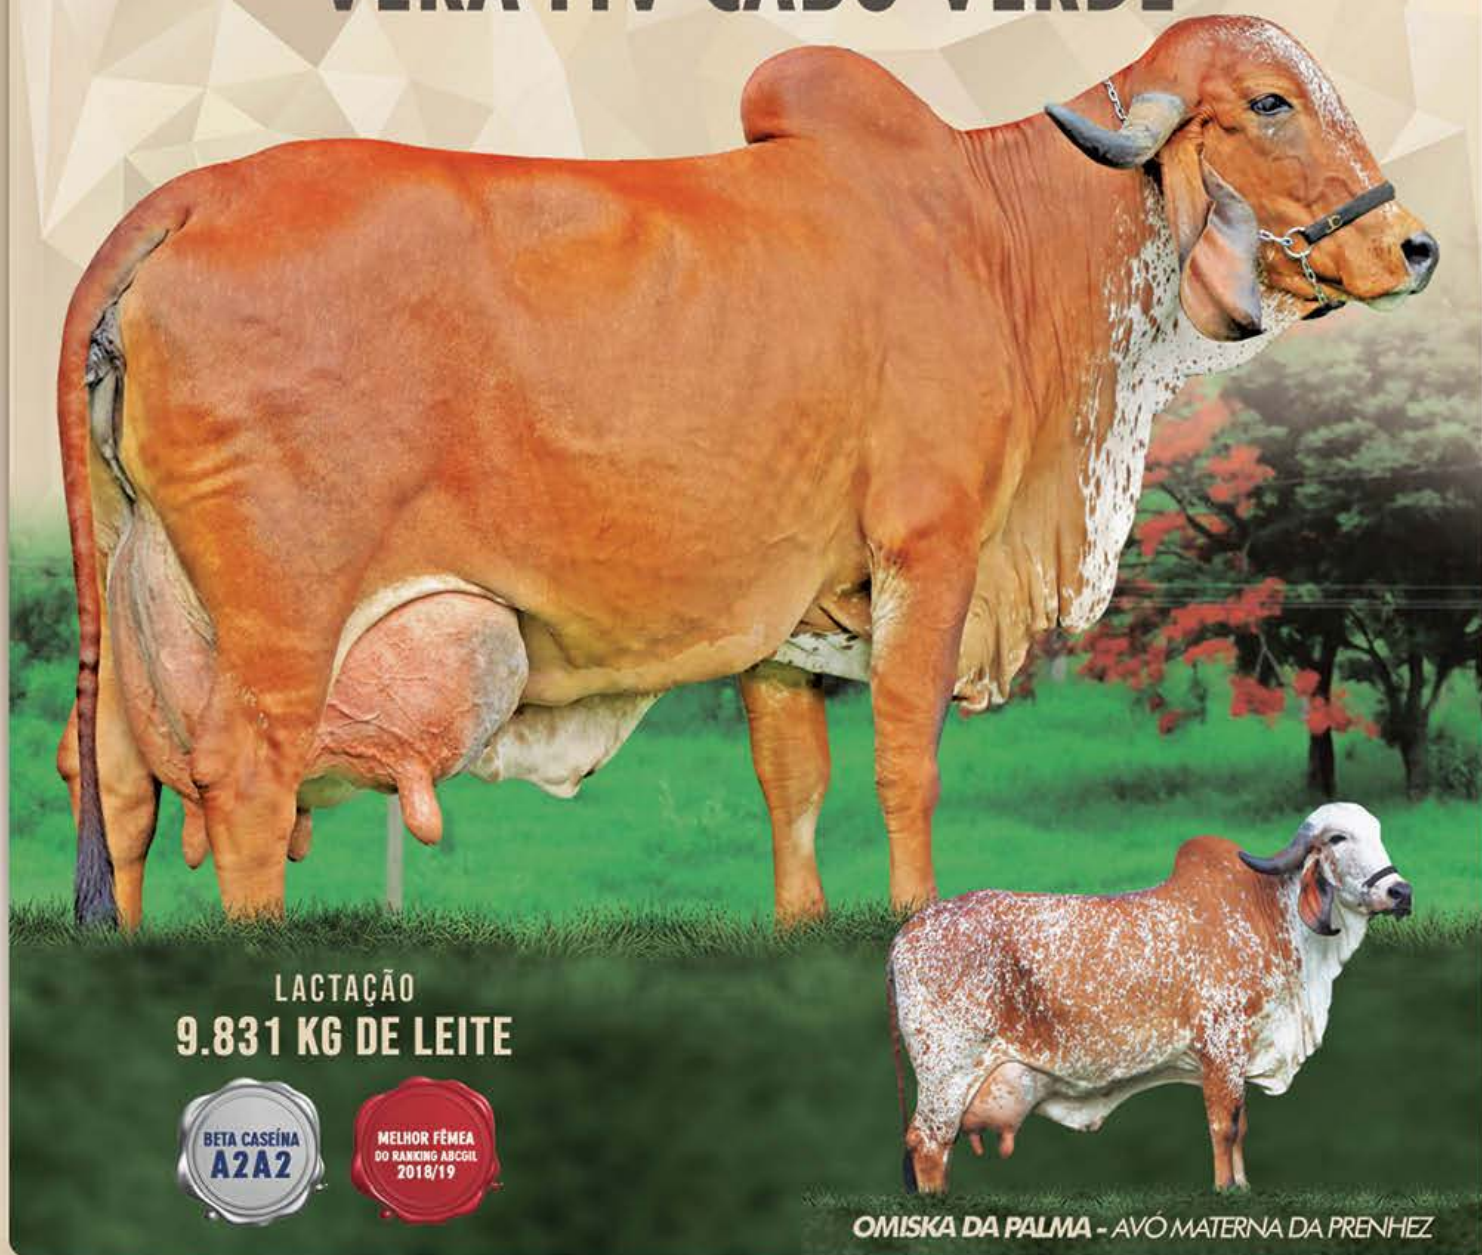

VÍDEO

LOTE 7

PRENHEZ VERA FIV CABO VERDE

LACTAÇÃO
9.831 KG DE LEITE

OMISKA DA PALMA - AVÓ MATERNA DA PRENHEZ

GIR - PO - PRENHEZ - RECEPTORA: 2894 - PREV.PARTO: 25/11/2020

S.C.UAÇAI JAGUAR .....

JAGUAR TE DO GAVIÃO X

UMIDADE CAL .....

5.694 KG DE LEITE/AJUSTADA

..... FARDO FIV F. MUTUM

VERA FIV CABO VERDE A2A2

9.831 KG DE LEITE / VG 1.717,58 KG DE LEITE

..... **OMISKA DA PALMA** A2A2

12.108 KG DE LEITE
VG 1726,02KG

MELHOR FÊMEA DO RANKING NACIONAL 2018/19!!! HEXA Grande Campeã da Raça! VERDADEIRA OBRA DE ARTE! Uma das Grandes Campeãs mais completas da atualidade! VERA é sinônimo de Força Leiteira, Equilíbrio corporal e Sistema Mamário que é um Show! Grande Campeã, Campeã Vaca Adulta e Melhor Úbere Adulto: Expozebu, Passos, Franca, Pompéu, Lins, Bom Despacho 2019. Por onde passou encantou Jurados e público presente, sem dúvida a GRANDE ESTRELA de 2019!

PRENHEZ VERA X JAGUAR | RECEPTORA:2894. PP: 25/11/2020