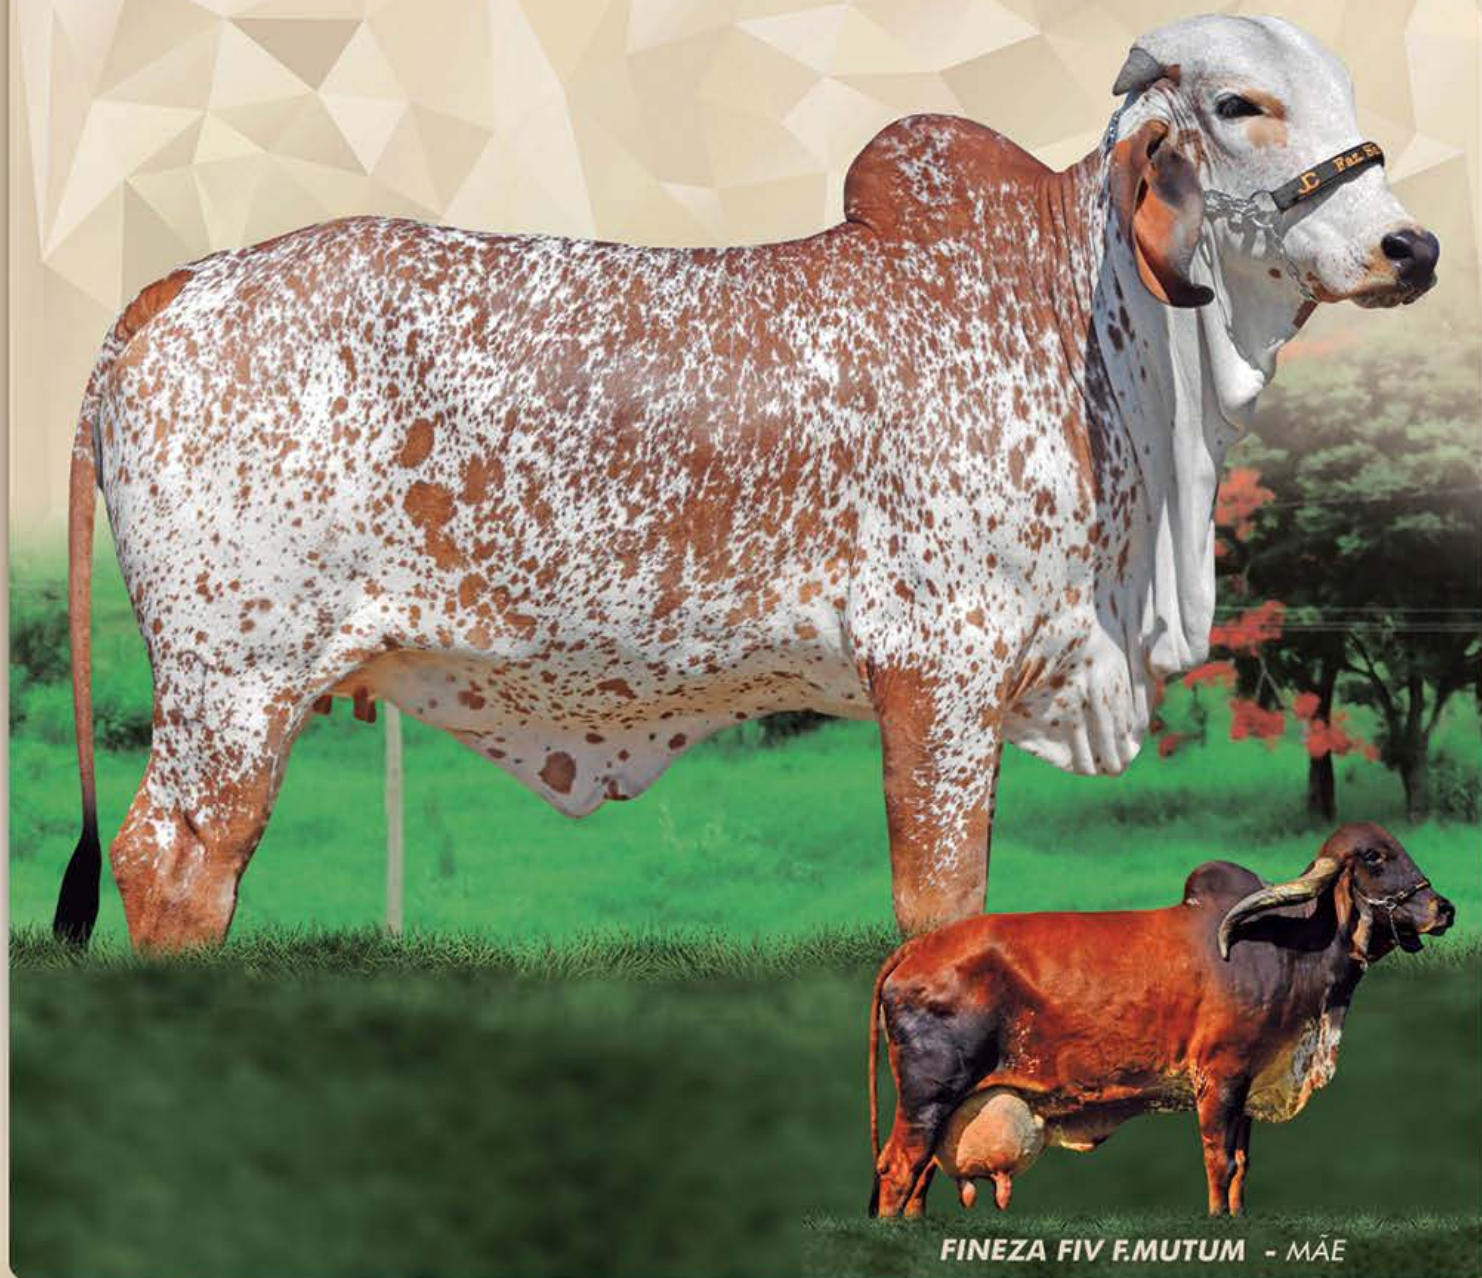

VÍDEO

LOTE 23

FILIPINA FIV CABO VERDE

FINEZA FIV F.MUTUM - MÃE

RGN JCVL3341 - GIR - PO - VG 1142,0KG - FÊMEA - NASC.:21/05/2019

C.A.SANSÃO

GENGIS KHAN DE BRASÍLIA X

SETIBA DE BRASÍLIA

18.206 KGDE LEITE
VG.: 2.727,9KG LEITE

RADAR DOS POÇÕES

FINEZA FIV F.MUTUM

7.656 KG LEITE /VG :288,2 KG DE LEITE

MODA F. MUTUM

4.067 KG DE LEITE

PINTURA DE BEZERRA!!! Destaque em conformação funcional e extraordinária combinação em sua genealogia! Sua mãe Fineza é doadora de fertilidade excepcional, mais de 120 filhas e filhos registrados na ABCZ, e com diversos campeonatos em pistas de julgamento, sagrou-se Campeã Vaca Sênior e Melhor úbere sênior Megaleite/15, Sete Lagoas/15 e Res. Campeã Vaca Sênior em Uberlândia/15. Res. Campeã Vaca Sênior Passos/16.