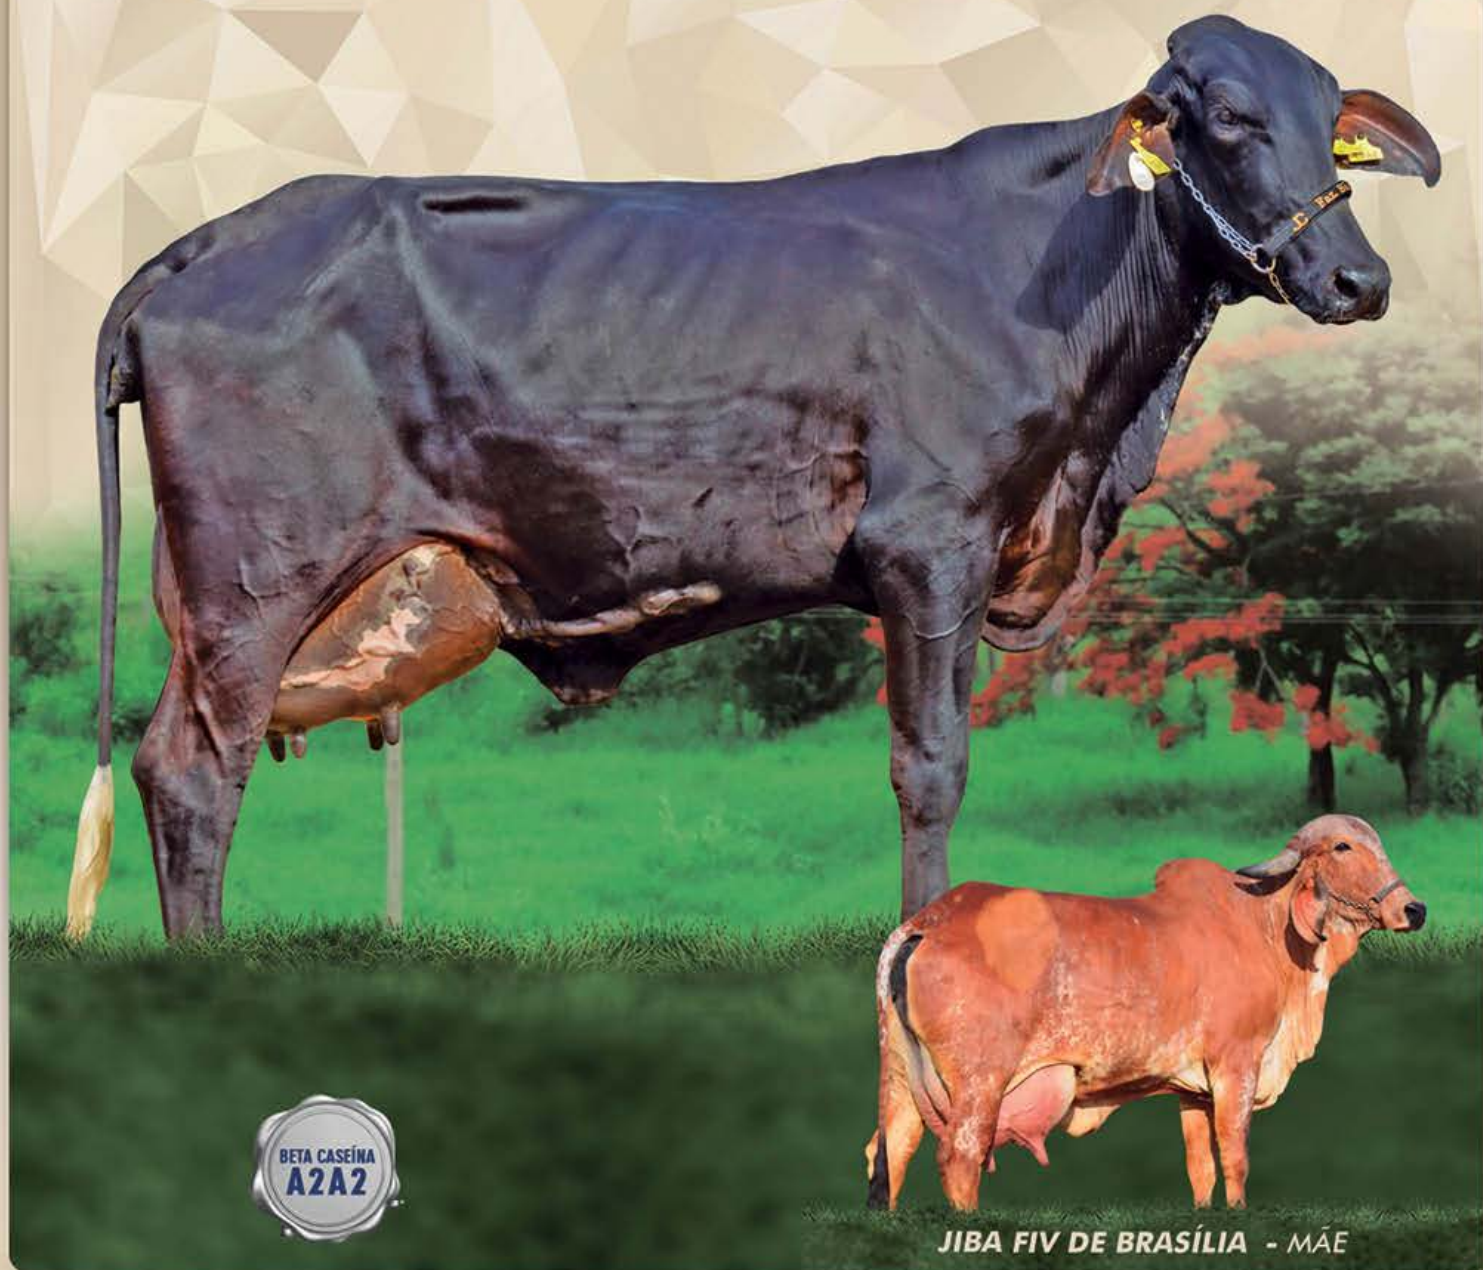

VÍDEO

LOTE 37

DARIANA FIV MONTROSS CABO VERDE

JIBA FIV DE BRASÍLIA - MÃE

RGD 7927BE - BT CAN0661 - CCG - 1/2 HOL + 1/2 GIR - FÊMEA - NASC.:21/11/2017
CLARIFIDE - 674KG

MOUNTFIELD SSI DCY MOGUL-ET

JAGUAR TE DO GAVIÃO

BACON-HILL MONTROSS-ET X

JIBA FIV DE BRASÍLIA A2A2

13.177,0KG LEITE /VG 1.703,3 KG DE LEITE

GPTA :417 KG

UNIQUE-STYLE BOLTON MONEY

17.432 KG LEITE /365DIAS

ENAMORADA DE BRASÍLIA

9.832,0KG DE LEITE

UAU!!! SHOW DE ÚBERE!!! Sua mãe é a JIBA, Ventre de Ouro! RECORDISTA MUNDIAL DE PRODUÇÃO, Campeã Vaca Jovem, Sete Lagoas e Uberlândia/13. Res. Campeã Vaca Jovem Avaré/13, 62,97 Kg. Campeã Vaca Adulta, Gde Campeã Conc. Leiteiro Goiânia/15, média 69,52 Kg. Jiba foi a 1ª primípara a ultrapassar a marca dos 60 kg de média diária! Mãe do CARIÁ e ERICH, touros de Central. Dariana é irmã materna das Doadoras BENIGNA e DORIANA, e irmã materna da atual Recordista de produção vaca jovem BROINHA FIV Cabo Verde, 64,84 Kg de leite, Paracatu/18.
- Último parto em 25/06/2020.