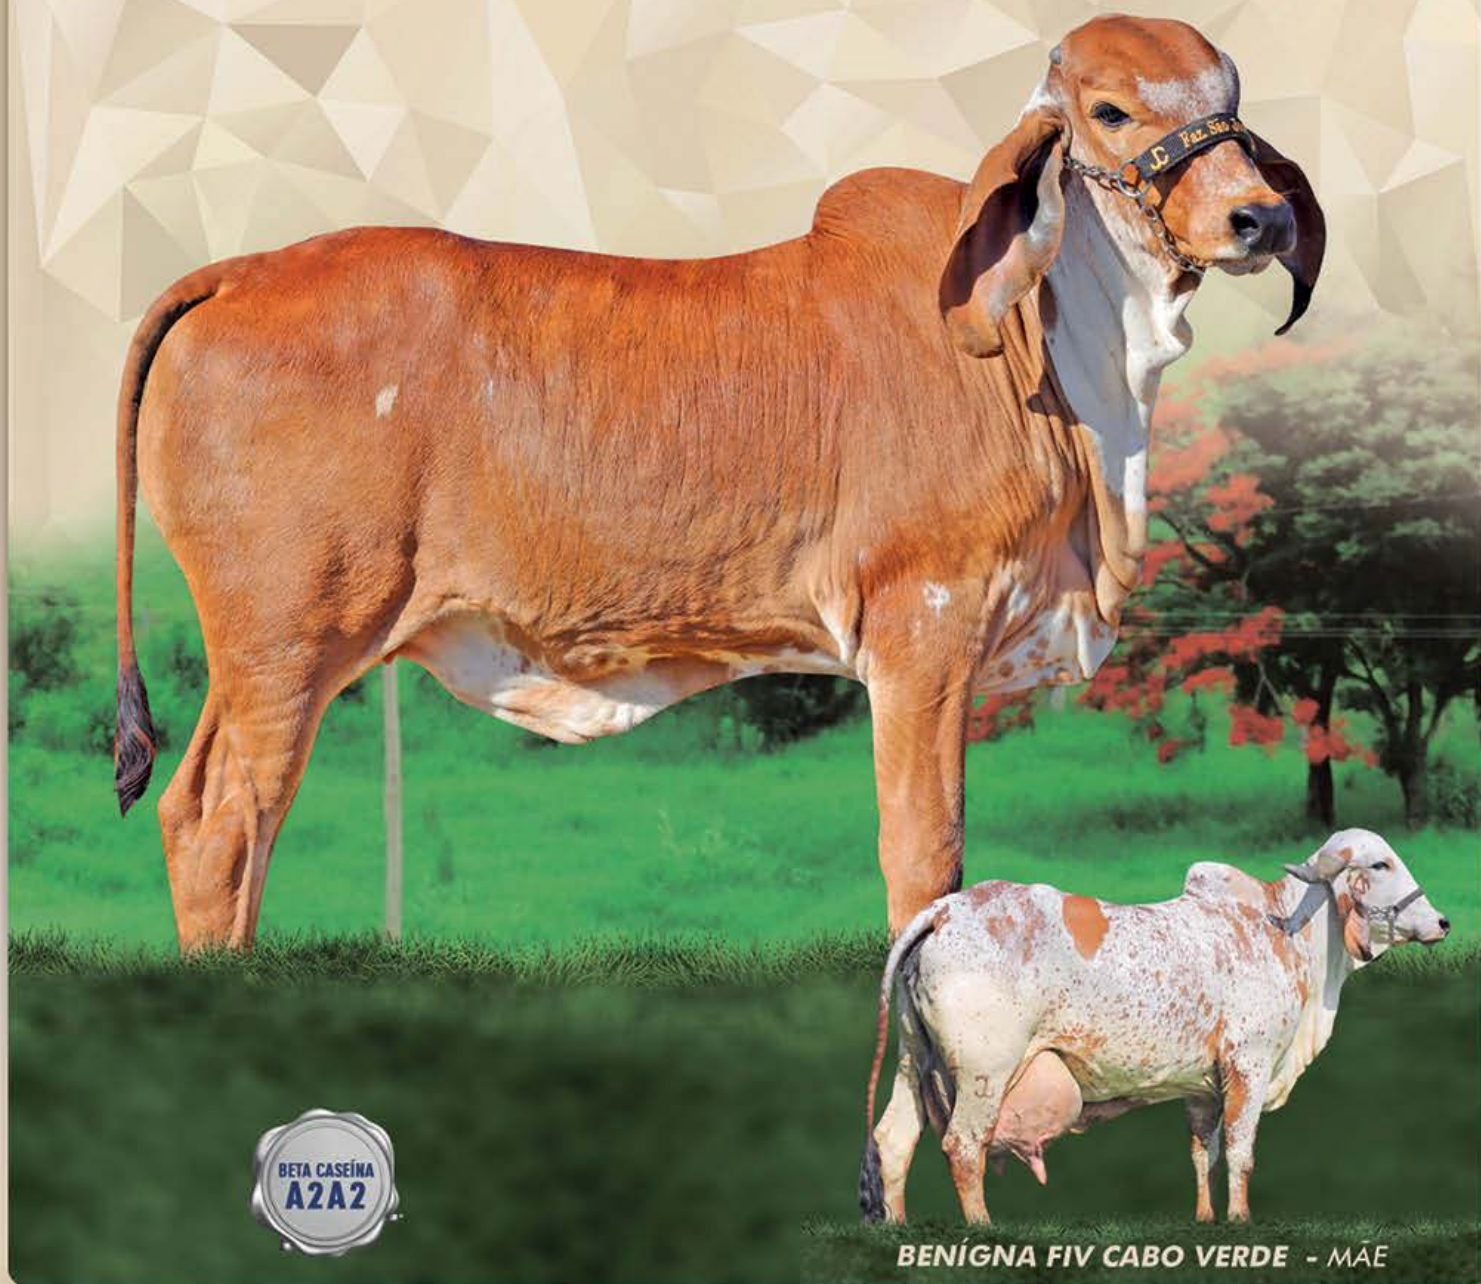

VÍDEO

LOTE 35

GATA FIV CABO VERDE

BENÍGNA FIV CABO VERDE - MÃE

RGN JCVL3673 - GIR - PO - FÊMEA - NASC.:04/05/2020

RADAR DOS POÇÕES .....

FARDO FIV F. MUTUM X

DENGOSA TE F. MUTUM .....
9.298 KG DE LEITE

..... C.A.SANSÃO

BENÍGNA FIV CABO VERDE A2A2

11.183 KG LEITE /VG :1.890,12 KG DE LEITE

GPTA :471 KG

..... **JIBA FIV DE BRASÍLIA** A2A2
13.177 KG DE LEITE

BABY HARMÔNICA E DE GENÉTICA CONSAGRADA! Sua mãe BENIGNA é destaque em GPTA, doadora jovem, e uma das principais Sucessoras da JIBA, RECORDISTA MUNDIAL DE PRODUÇÃO, Campeã Vaca Jovem, Sete Lagoas e Uberlândia/13. Res. Campeã Vaca Jovem Avaré/13, 62,97 Kg. Campeã Vaca Adulta, Gde Campeã Conc. Leiteiro Goiânia/15, média 69,52 Kg. Jiba foi a 1ª primípara a ultrapassar a marca dos 60 kg de média diária!