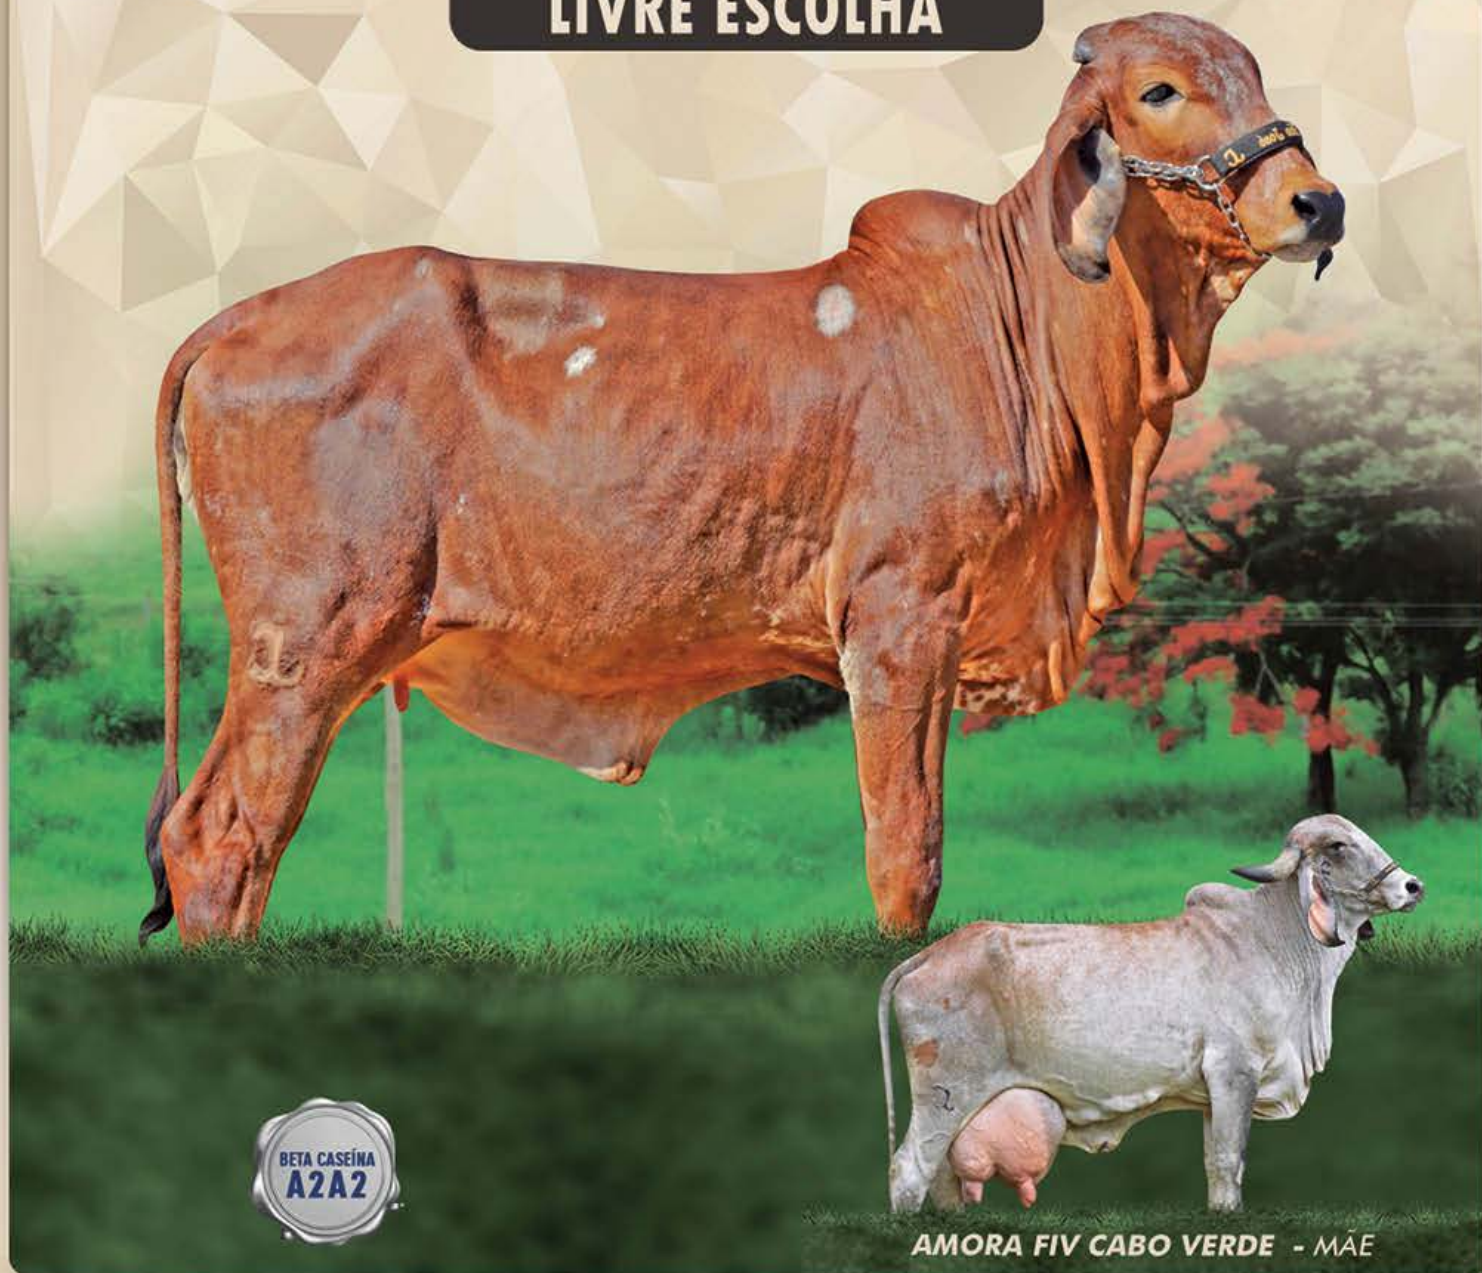

VÍDEO

LOTE **31A**

GAVETA FIV CABO VERDE

LIVRE ESCOLHA

AMORA FIV CABO VERDE - MÃE

RGN JCVL3581 - GIR - PO - FÊMEA - NASC.:22/01/2020

RADAR DOS POÇÕES .....

FARDO FIV F. MUTUM X

DENGOSA TE F. MUTUM .....
9.298 KGDE LEITE

..... JAGUAR TE DO GAVIÃO

AMORA FIV CABO VERDE A2A2

15.138 KG LEITE /VG :1.874,18 KG DE LEITE
GPTA :767 KG

..... **FÁBRICA FIV DE BRASÍLIA**

13.935 KG DE LEITE
VG :2048,96 KG DE LEITE
GPTA :598 KG

BABIES QUE SÃO ESTRELAS!!! LIVRE ESCOLHA! Sua mãe AMORA é a Líder Absoluta Avaliação Genômica/2019, maior GPTA e maior Lactação já aferida na Can Can, Grande Campeã Conc. Leiteiros, média diária 63,28 Kg de leite, sendo a grande sucessora e de maior lactação dentre as filhas da FÁBRICA. Avó materna, a GRANDE CAMPEÃ Conc. Leiteiro EXPOZEBU/13, média diária 60,84 Kg de leite. Fábrica alcançou produção vitalícia acumulada superior a 47.000 Kg de leite em 5 lactações.