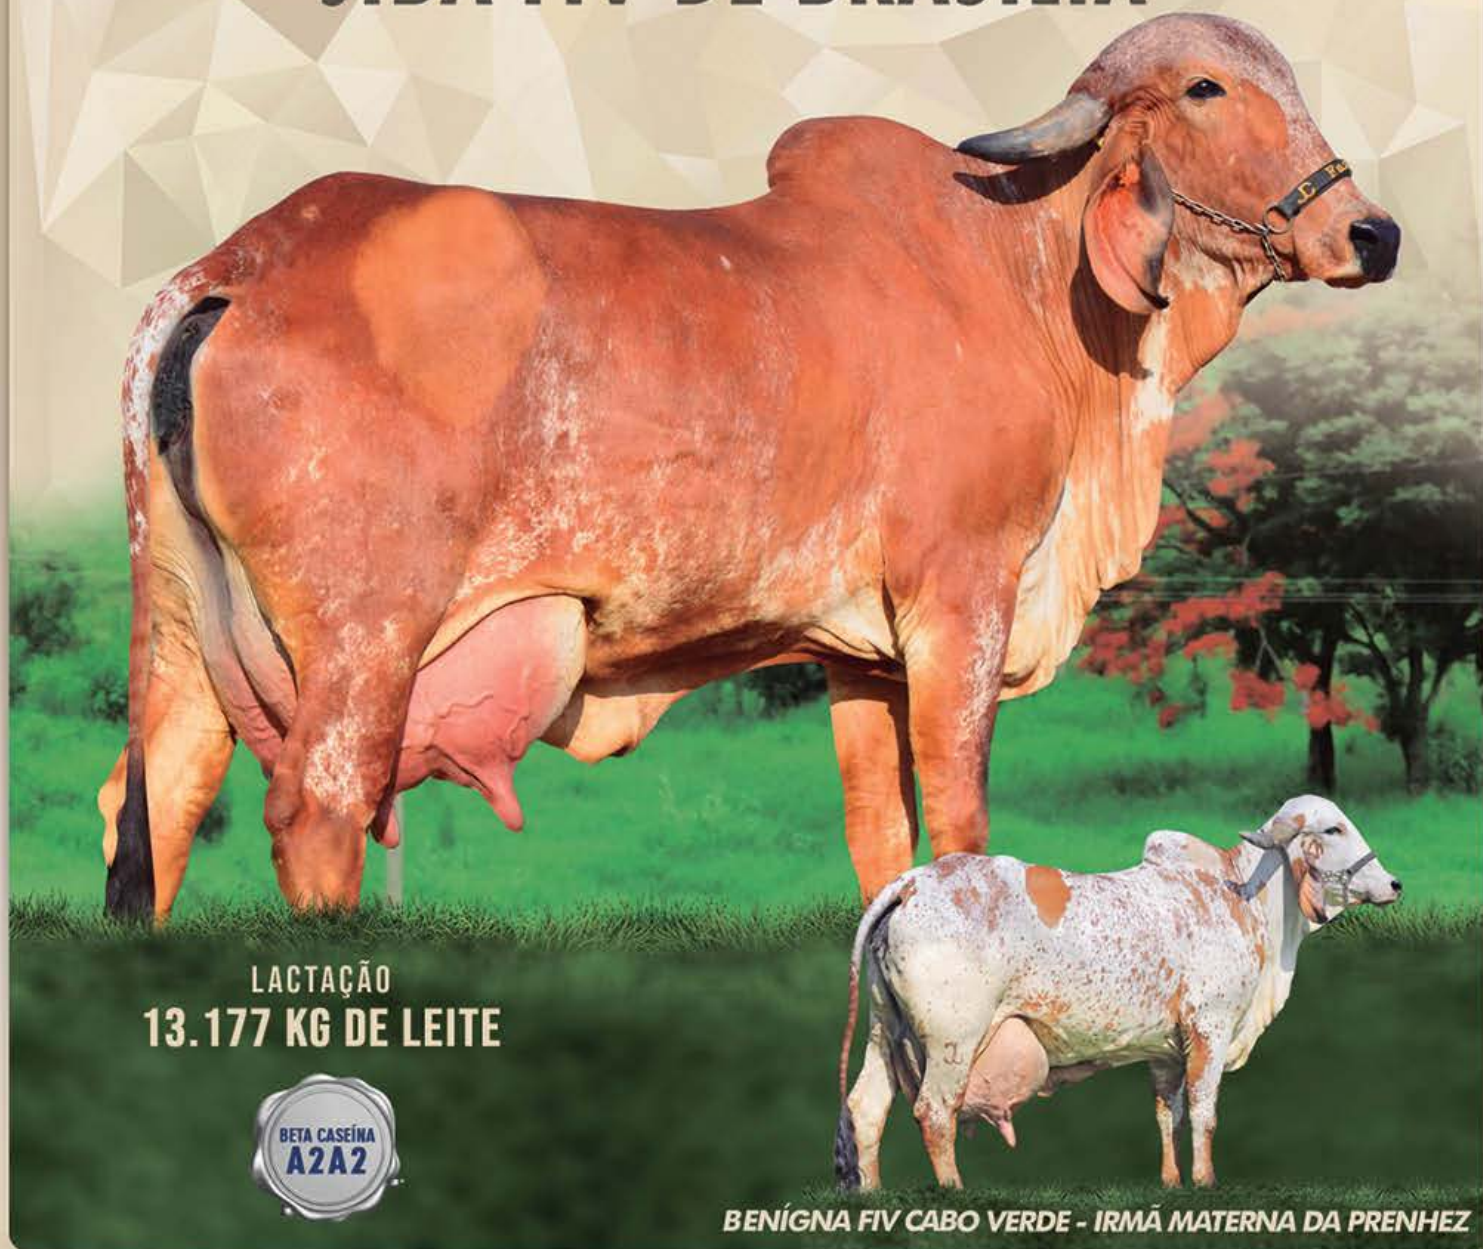

VÍDEO

LOTE 3

PRENHEZ JIBA FIV DE BRASÍLIA

LACTAÇÃO
13.177 KG DE LEITE

BENÍGNA FIV CABO VERDE - IRMÃ MATERNA DA PRENHEZ

GIR - PO - PRENHEZ - RECEPTORA: 37 / 2579 - PREV.PARTO: 10/12/2020 E 28/10/2020

GENGISKHAN

ANTONIONE

X **JIBA FIV DE BRASÍLIA** A2A2

13.177 KG DE LEITE / VG: 1.703,3 KG DE LEITE
GPTA: 417KG

JAGUAR TE DO GAVIÃO

ENAMORADA DE BRASÍLIA
9.832 KG DE LEITE

JIBA É UM VERDADEIRO SHOW DE VENTRE! Ventre de ouro! RECORDISTA MUNDIAL DE PRODUÇÃO, Campeã Vaca Jovem, Sete Lagoas e Uberlândia/13. Res. Campeã Vaca Jovem Avaré/13, 62,97 Kg. Campeã Vaca Adulta, Gde Campeã Conc. Leiteiro Goiânia/15, média 69,52 Kg. Jiba foi a 1ª primípara a ultrapassar a marca dos 60 kg de média diária! Mãe do CARIÁ, touro de Central, e do ERICH, em TP e touro de Central. Prenhez é irmã matema da atual Recordista de produção vaca jovem BROINHA FIV Cabo Verde, 64,84 Kg de leite, Paracatu/18.

PRENHEZ JIBA X GENGISKHAN | RECEPTORA: R37. PP: 10/12/2020
PRENHEZ JIBA X ANTONIONE | RECEPTORA: R2579. PP: 28/10/2020