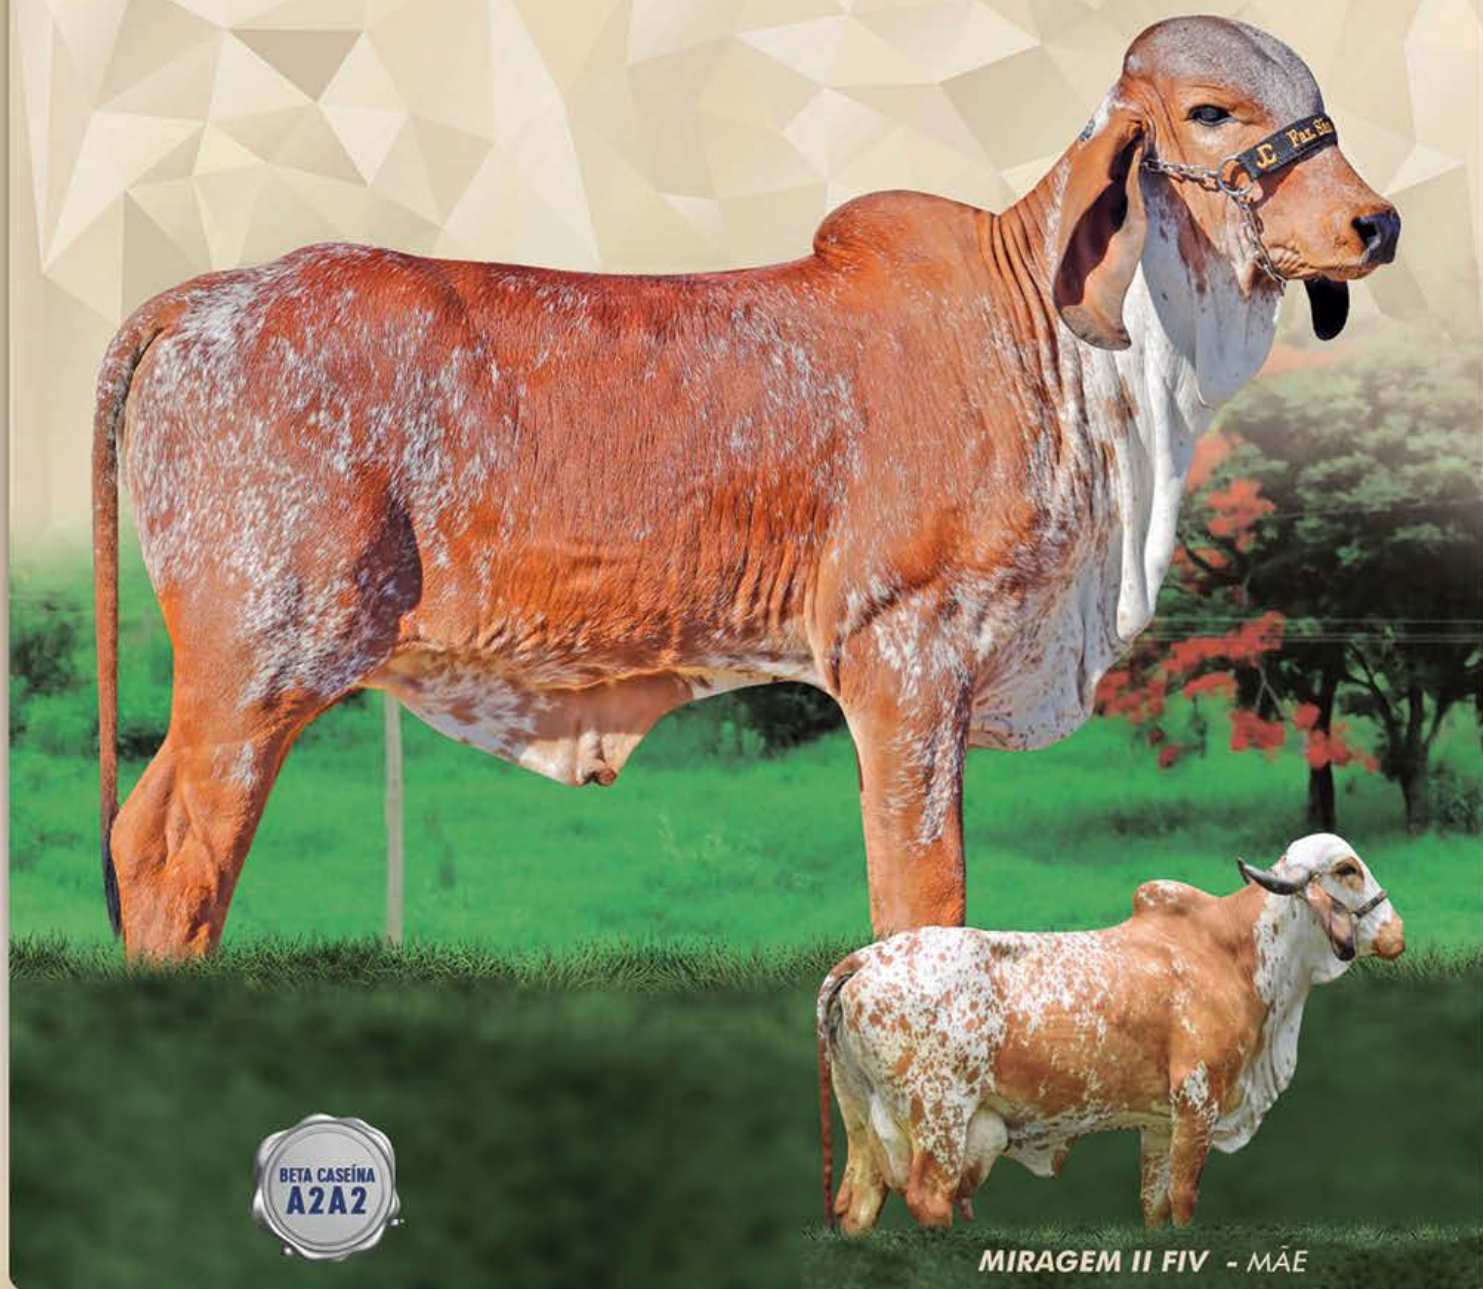

VÍDEO

LOTE 36

GRETA FIV CABO VERDE

MIRAGEM II FIV - MÃE

RGN JCVL3712 - GIR - PO - FÊMEA - NASC.:20/05/2020

S.C.UAÇAI JAGUAR

JAGUAR TE DO GAVIÃO X

UMIDADE CAL

5.694 KGDE LEITE/AJUSTADA

C.A.SANSÃO

MIRAGEM II FIV A2A2

13.194 KG LEITE /VG :1.711,22 KG DE LEITE

GPTA :150 KG

SABEDORA DA CAL

10.474 KG DE LEITE

BABY QUE SE DESTACA em CONFORMAÇÃO ENTRE AS CONTEMPORÂNEAS! Sua mãe MIRAGEM é doadora produtiva, uma das maiores lactações já aferidas na São José do Can Can, a 3ª maior lactação de doadoras da Can Can. Miragem possui consistência em genética superior, longeva e produtiva! Sua avó materna Sabedora foi premiada em pistas de julgamento, família de úberes excepcionais.