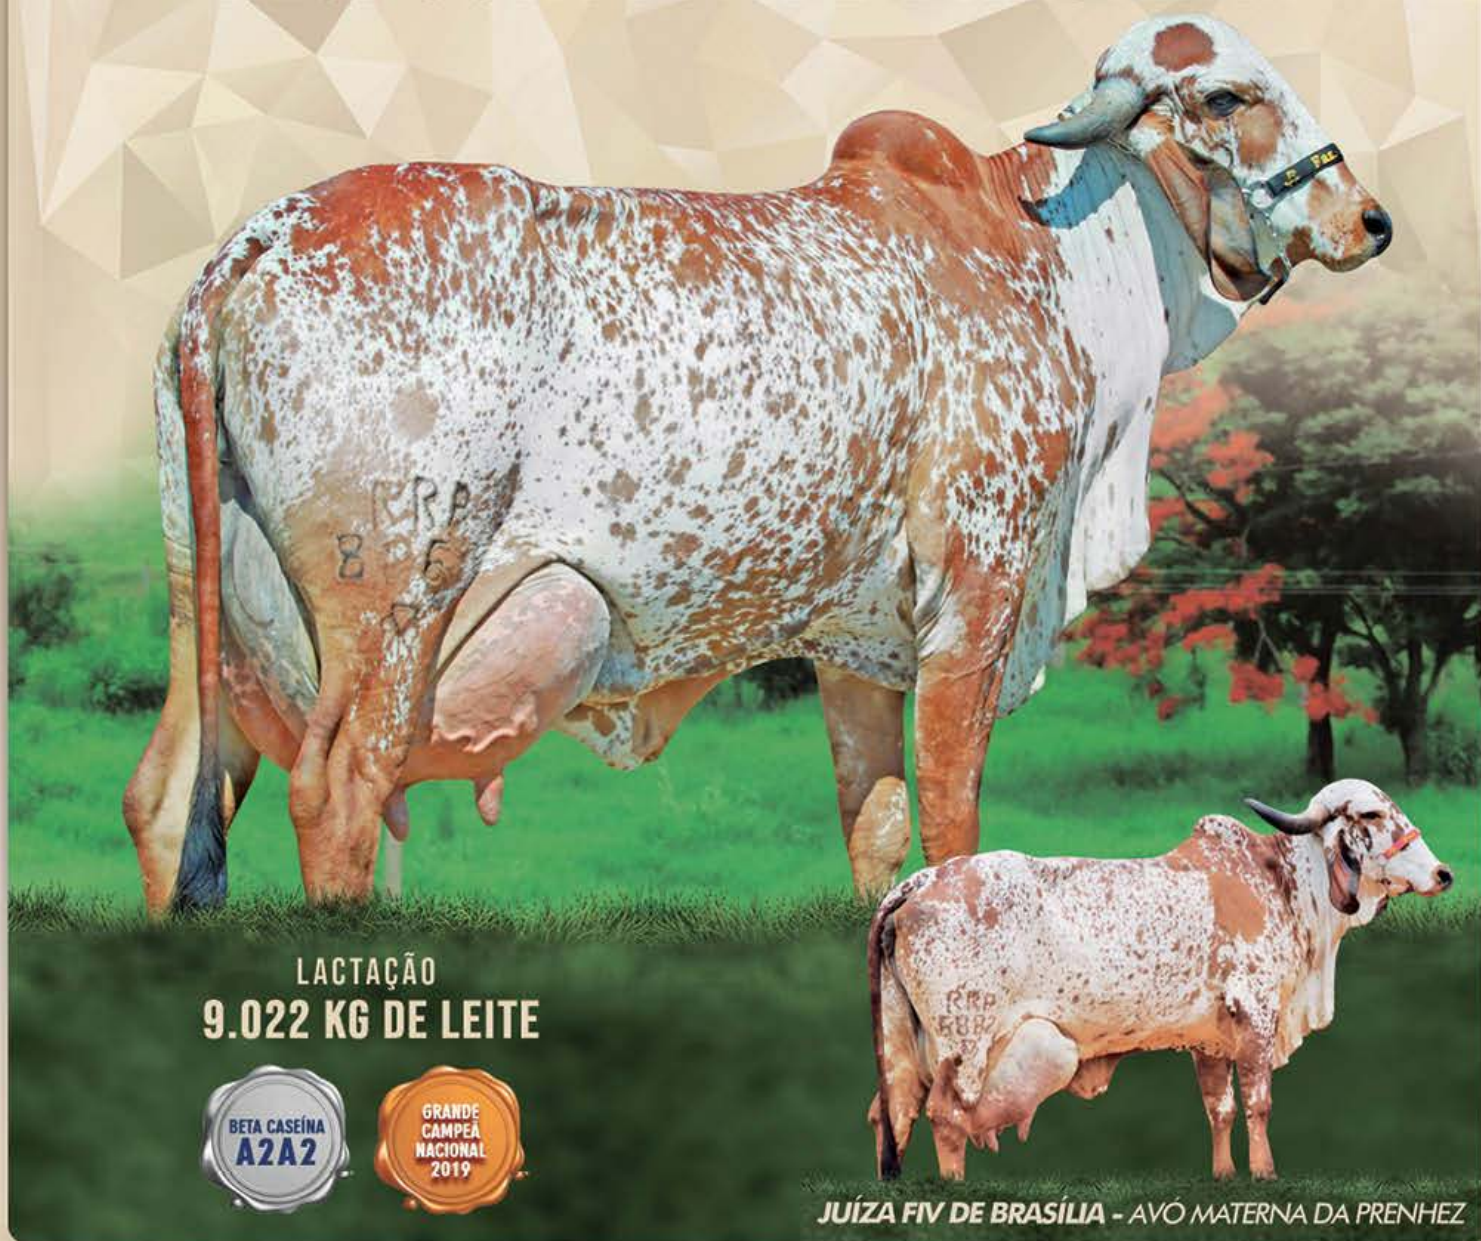

VÍDEO

LOTE 8

PRENHEZ RESPOSTA FIV DE BRASÍLIA

LACTAÇÃO
9.022 KG DE LEITE

JUÍZA FIV DE BRASÍLIA - AVÓ MATERNA DA PRENHEZ

GIR - PO - PRENHEZ - RECEPTORA: 2838 - PREV.PARTO 01/10/2020

C.A.SANSÃO .....

GENGIS KHAN DE BRASÍLIA X

..... FARDO FIV F. MUTUM

RESPOSTA FIV DE BRASÍLIA A2A2

9.022 KG DE LEITE / VG:1.186,98 KG DE LEITE

SETIBA DE BRASÍLIA .....

18.206,0 KG DE LEITE
VG.: 2.727,9 KG LEITE

..... JUÍZA FIV DE BRASÍLIA

11.813 KG DE LEITE

GRANDE CAMPEÃ NACIONAL, Expogil e Grande Campeã Uberlândia/19! 2ª MELHOR FÊMEA Ranking Nacional 2018/19! VERDADEIRA PINTURA: HARMÔNICA, FEMININA E LINDA! Campeã Vaca Jovem, Melhor úbere jovem Pompéu, Uberlândia e Nacional/19. Sua mãe Juiza, doadora de confiança da Brasília, família Surpresa. RESPOSTA representa o biotipo moderno, sistema mamário extraordinário, volume e sustentação na medida correta e projeção incomparável dos quartos posteriores para trás e para cima!

PRENHEZ RESPOSTA X GENGISKHAN | RECEPTORA: R2838. PP: 01/10/2020