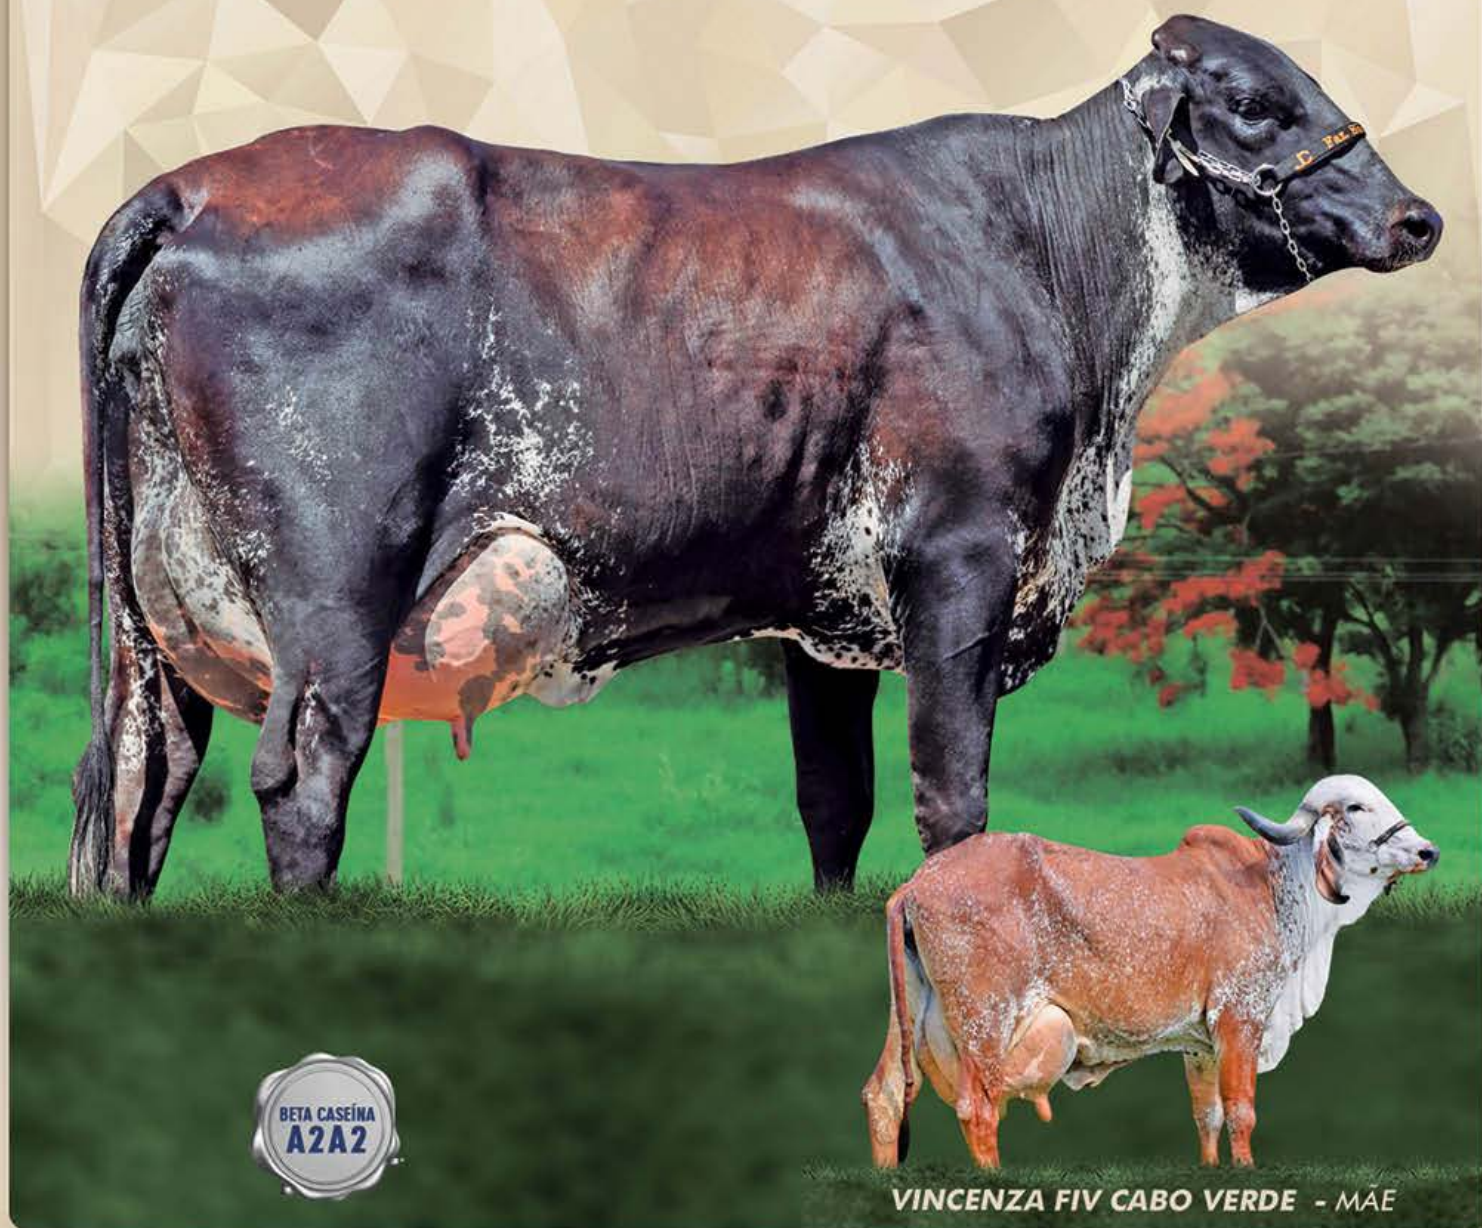

VÍDEO

LOTE 40

ENTUSIASMADA FIV JORBEN CABO VERDE

VINCENZA FIV CABO VERDE - MÃE

RGD 1324BF - NP CAN0746 - CCG - 1/2 HOL + 1/2 GIR - FÊMEA - NASC.:12/05/2018
CLARIFIDE - 559KG

A H VITESSE .....

NEWHOUSE JORBEN

NEWHOUSE SNEEKER 567 .....

..... JAGUAR TE DO GAVIÃO

X VINCENZA FIV CABO VERDE A2A2

11.469 KG LEITE /VG :1.642,46 KG DE LEITE

GPTA:586 KG

..... ATLANTA COCHO D'AGUA
10.884 KG DE LEITE

QUE PINTURA!!! SISTEMA MAMÁRIO EXCEPCIONAL, MODERNO E NA MEDIDA EXATA!!! JOVEM DOADORA CCG 1/2 GIROLANDO DE FAMÍLIA DE RECORDISTA DE PRODUÇÃO! Sua mãe VINCENZA, a Recordista Mundial de Produção Fêmea Jovem, média diária de 56,308 Kg de leite e pico de produção de 64,15 Kg de leite. Campeã Fêmea Jovem, Melhor Úbere Jovem e Grande Campeã Conc. Leiteiro, Passos/16. GRANDE CAMPEÃ E CAMPEÃ VACA ADULTA Conc. Leiteiro, Interestadual/18, média 64,30 Kg de leite, e pico de produção de 67,58 Kg de leite!
- Último parto em 07/06/2020.