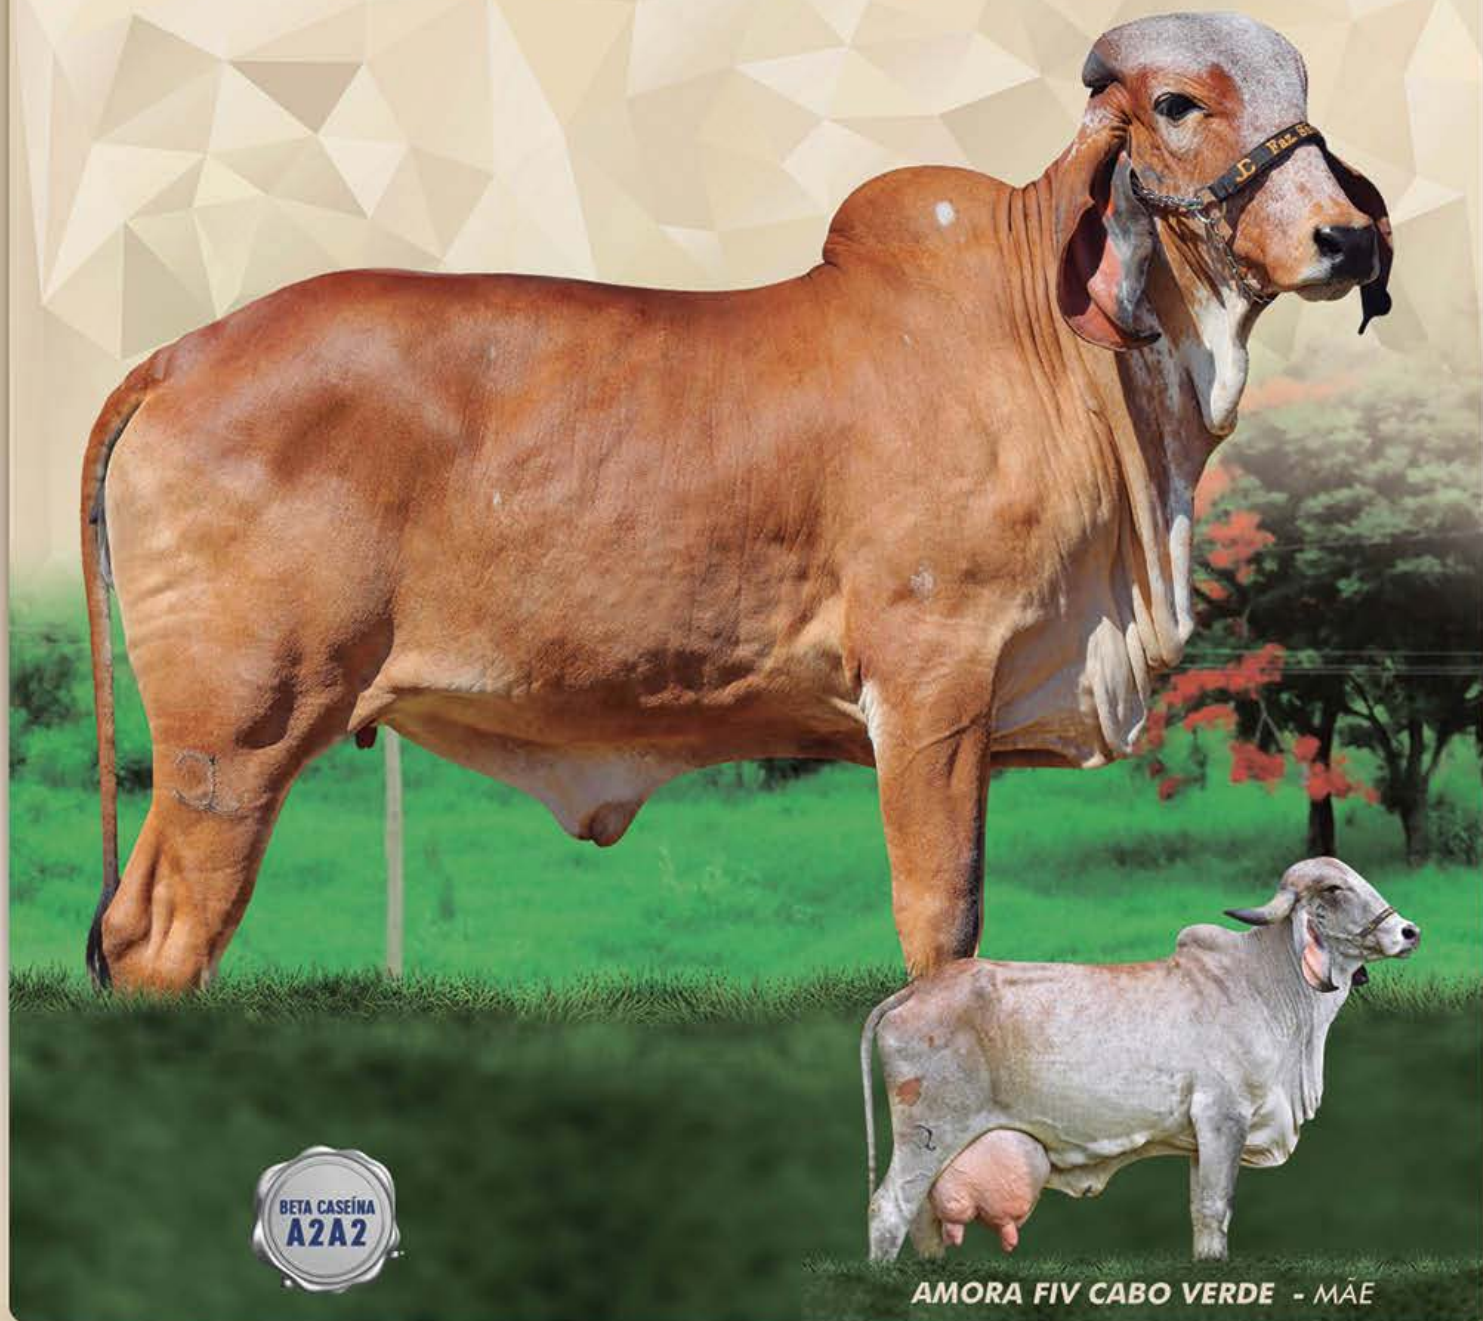

VÍDEO

LOTE 20

FILANDRA FIV CABO VERDE

AMORA FIV CABO VERDE - MÃE

RGN JCVL3362 - GPTA 322 - GIR - PO - VG 1386,86KG - FÊMEA - NASC.:12/06/2019

RADAR DOS POÇÕES .....

FARDO FIV F. MUTUM X

AMORA FIV CABO VERDE A2A2

15.138 KG LEITE /VG :1.874,18 KG DE LEITE

GPTA :767 KG

DENGOSA TE F. MUTUM .....

9.298 KGDE LEITE

..... JAGUAR TE DO GAVIÃO

..... **FÁBRICA FIV DE BRASÍLIA**

13.935 KG DE LEITE
VG :2048,96 KG DE LEITE
GPTA :598 KG

LINDA E EXPRESSIVA! Sua mãe AMORA é a ESTRELA DA GENÔMICA, a Líder Absoluta Avaliação Genômica/2019, maior GPTA e maior Lactação já aferida na Can Can. Amora sagrou-se Grande Campeã Conc. Leiteiros, média diária 63,28 Kg de leite, sendo a grande sucessora e de maior lactação dentre as filhas da FÁBRICA. Avó materna, a GRANDE CAMPEÃ Conc. Leiteiro EXPOZEBU/13, média diária 60,84 Kg de leite. Fábrica alcançou produção vitalícia acumulada superior a 47.000 Kg de leite em 5 lactações.