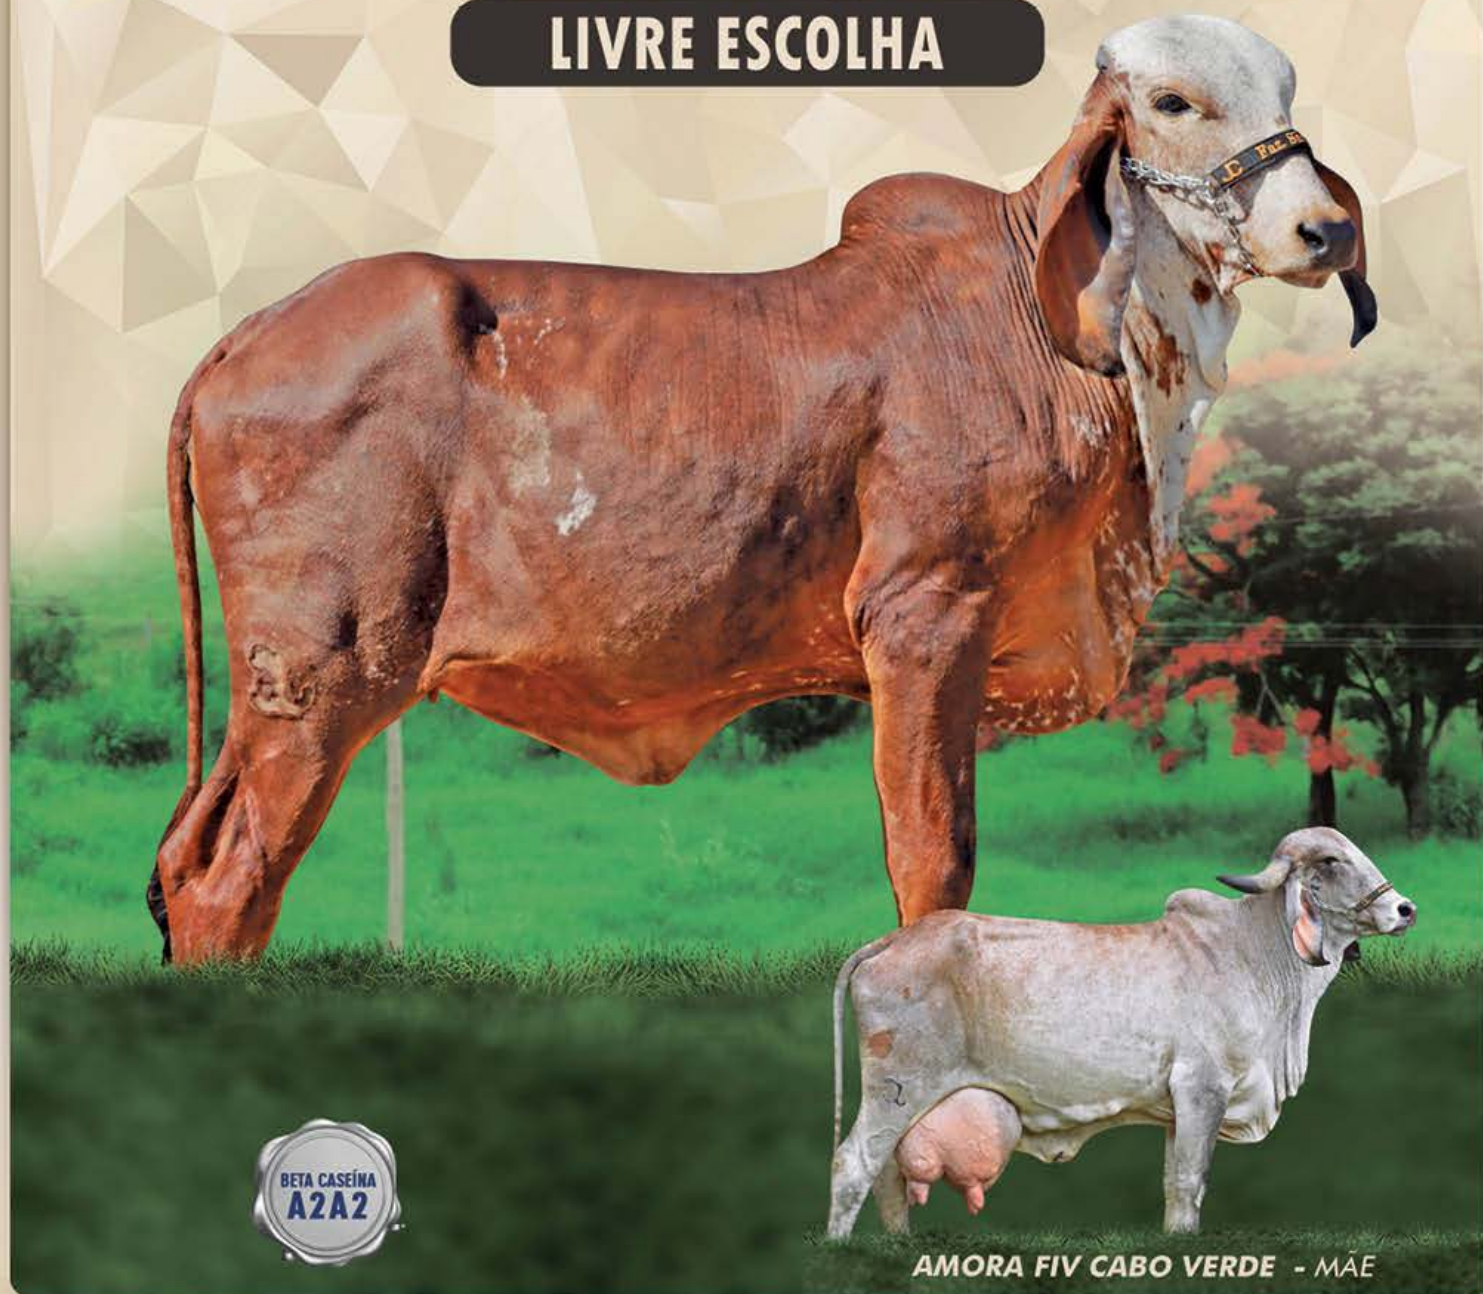

VÍDEO

LOTE 31B

GAMADA FIV CABO VERDE

LIVRE ESCOLHA

AMORA FIV CABO VERDE - MÃE

RGN JCVL3579 - GIR - PO - FÊMEA - NASC.:21/01/2020

RADAR DOS POÇÕES .....

PRADESH DOS POÇÕES X

..... JAGUAR TE DO GAVIÃO

AMORA FIV CABO VERDE A2A2

15.138 KG LEITE /VG :1.874,18 KG DE LEITE

GPTA :767 KG

..... **FÁBRICA FIV DE BRASÍLIA**

13.935 KG DE LEITE
VG :2048,96 KG DE LEITE
GPTA :598 KG

LINDSEY DOS POÇÕES .....

3.159 KGDE LEITE/REAL

BABIES QUE SÃO ESTRELAS!!! LIVRE ESCOLHA! Sua mãe AMORA é a Líder Absoluta Avaliação Genômica/2019, maior GPTA e maior Lactação já aferida na Can Can, Grande Campeã Conc. Leiteiros, média diária 63,28 Kg de leite, sendo a grande sucessora e de maior lactação dentre as filhas da FÁBRICA. Avó materna, a GRANDE CAMPEÃ Conc. Leiteiro EXPOZEBU/13, média diária 60,84 Kg de leite. Fábrica alcançou produção vitalícia acumulada superior a 47.000 Kg de leite em 5 lactações.