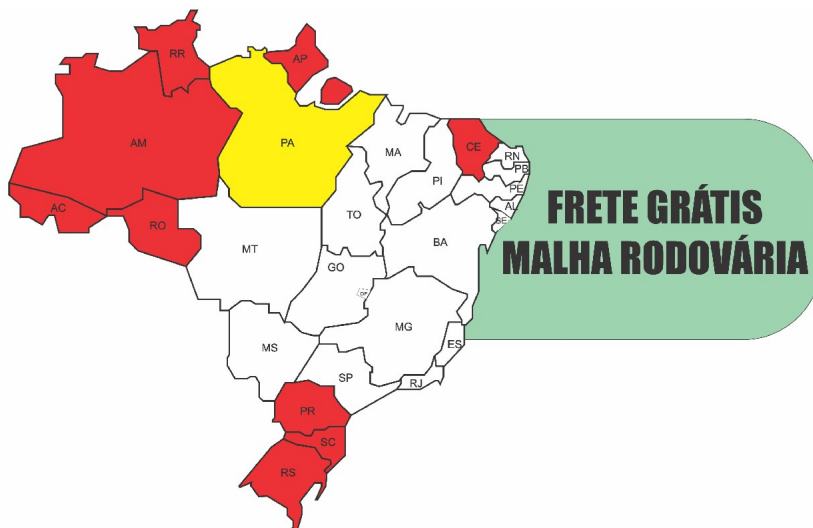

ORDEM DE ENTRADA

41º Mega Leilão Anual Carpa - Matrizes PO - 31/08/2020

Araçatuba - SP

O.E	Lote	Qtd	Sexo	Animal	Vendedor	Observações
49º	06	1	Fêmea	CUBA FIV CARPA	Carpa Serrana	
50º	07	1	Fêmea	ELOISE FIV CARPA	Carpa Serrana	
51º	21	5	Fêmea	FAENZA FIV CARPA - FIDALGA FIV CARPA - FILOSOFIA FIV CARPA - FIORI CARPA - GINY FIV CARPA	Carpa Serrana	
52º	22	5	Fêmea	FRAPE CARPA - GANA FIV CARPA - GRAVINIA FIV CARPA - GRECIA FIV CARPA - OGIVA FIV TEMBE	Carpa Serrana	
53º	24	5	Fêmea	FAYOLA FIV CARPA - FRANCESCA CARPA - GEORGIA FIV CARPA - GUIANA FIV CARPA - PARKA TEMBE	Carpa Serrana	
54º	25	4	Fêmea	FARADIBA CARPA - GAIA FIV CARPA - GRANADA FIV CARPA - GRINALDA FIV CARPA	Carpa Serrana	
55º	26	3	Fêmea	GENY FIV CARPA - GILDA CARPA - PUGLIA TEMBE	Carpa Serrana	
56º	27	1	Fêmea	PUMA TEMBE	Carpa Serrana	
57º	29	3	Fêmea	8116 CARPA - GLORIA CARPA - GUESS CARPA	Carpa Serrana	
58º	28	3	Fêmea	GANDA CARPA - GIZA CARPA - GUADALUPE CARPA	Carpa Serrana	

Condições de pagamento:

- 30 parcelas(2+2+2+2+2+20), sendo: 2 parc. à vista + 2parc. com 30 dias+ 2 parc. com 60 dias + 2 parc. 90 dias + 2 parc. com 120 dias+ 20 parc. mensais iguais;
- 12 parcelas (1 + 11), sendo: 1 parc. à vista + 11 parc. mensais iguais, com 4% desconto;
- À vista, com 8% de desconto.

Comissão de compra: 8% sobre o valor da batida do martelo

PARÁ - Pontos de entrega em Marabá/PA e Novo Progresso/PA

RESTRIÇÕES MATO GROSSO:
COLNIZA/MT - RONDOLÂNDIA/MT - ARIPUANÃ/MT - COMODORO/MT - JUÍNA/MT