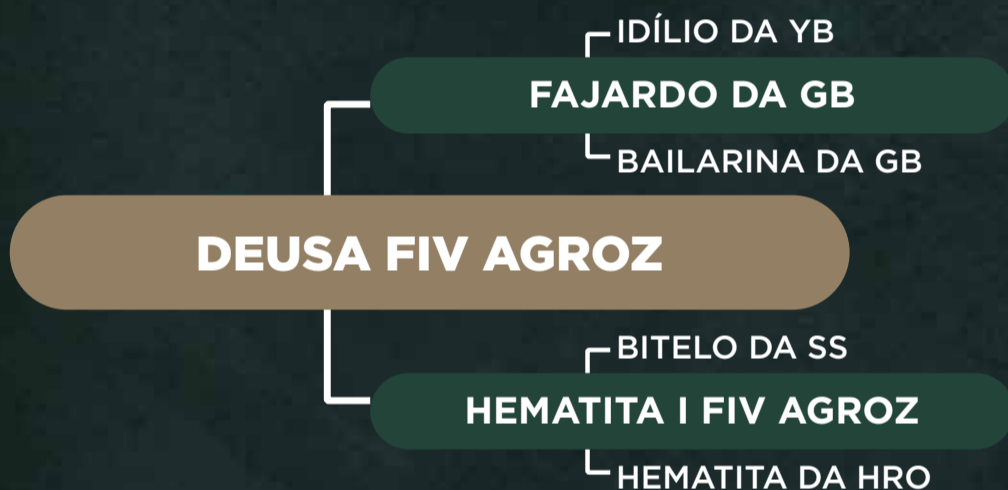

PARA VER O VÍDEO DO LOTE

LOTE
51

ANIMAL

Nelore Paraná

ECTARA FIV DO PARANÃ

RG: PAR 7579 • NASC.: 05/07/2016 • FÊMEA

iABCZ: 19,28 • DECA: 1

Prenhe do 7103 DA EAO.