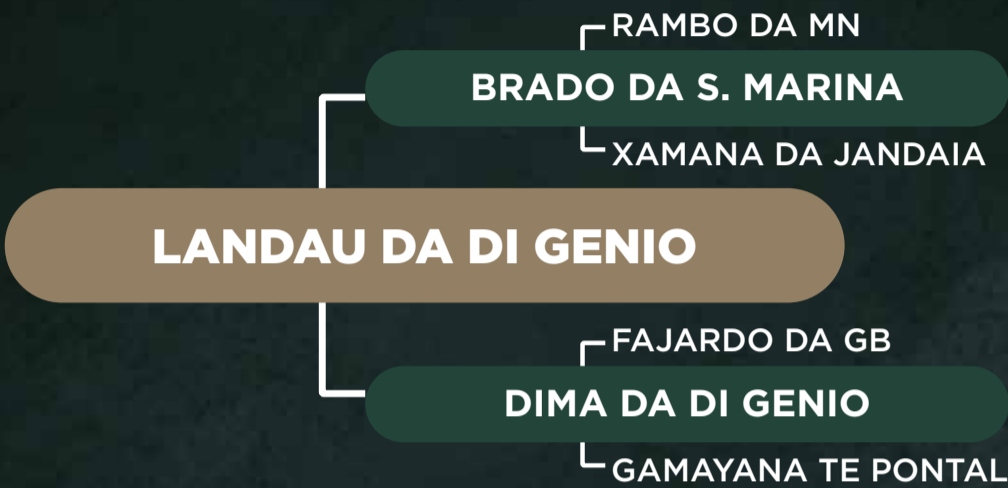

Parida de fêmea do REM DHEEF.
Avaliação da cria: iABCZg: 18,665 • DECA 1

CLIQUE NA IMAGEM

PARA VER O VÍDEO DO LOTE

LOTE
49

ANIMAL

Nelore Paraná

IDEALIZA FIV DO PARANÃ

RG: PAR 9960 • NASC.: 20/01/2018 • FÊMEA