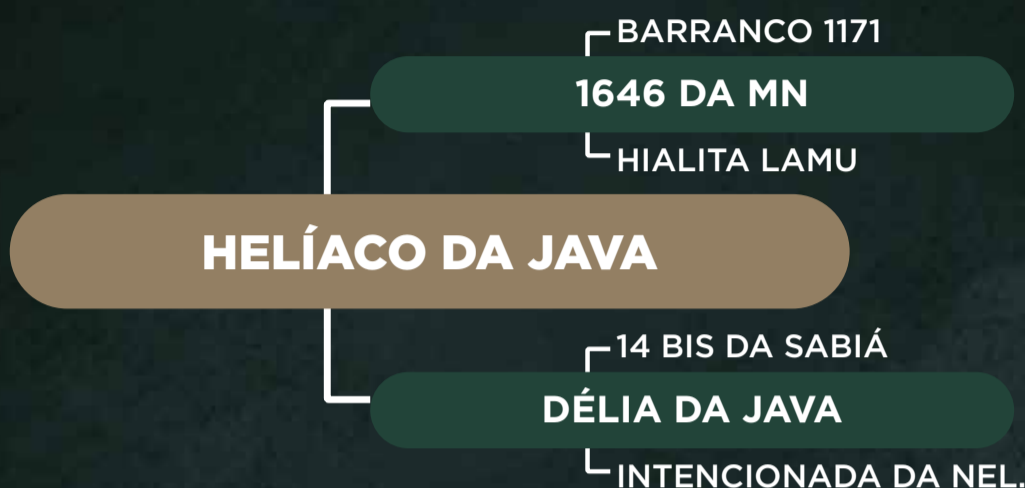

PARA VER O VÍDEO DO LOTE

LOTE
51

ANIMAL

Nelore Paraná

ECTARA FIV DO PARANÃ

RG: PAR 7579 • NASC.: 05/07/2016 • FÊMEA

iABCZ: 19,28 • DECA: 1

Prenhe do 7103 DA EAO.