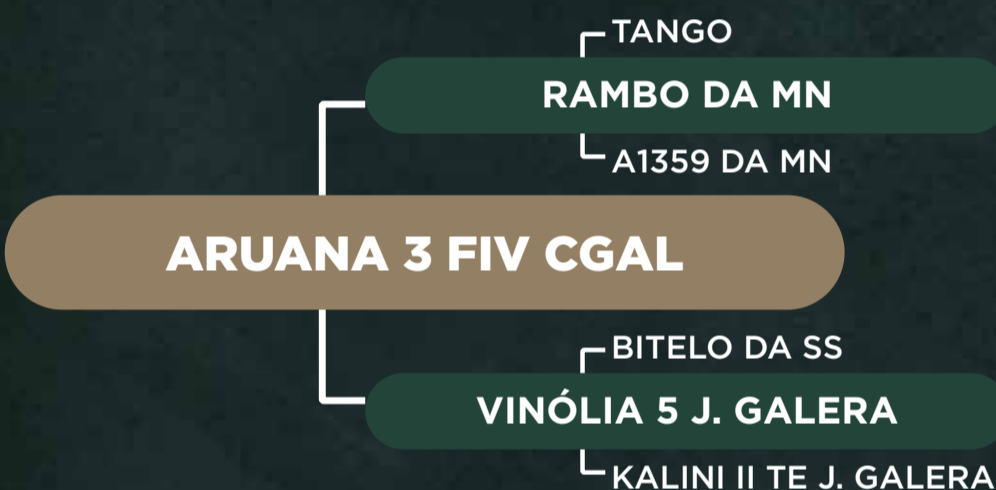

LOTE
52

ANIMAL

Nelore Paraná

ESTIVA FIV DO PARANÁ

RG: PAR 7577 • NASC.: 13/07/2016 • FÊMEA

iABCZ: 6,58 • DECA: 2

Prenhe do 7103 DA EAO.

Previsão de parto: 20/11/2020 até 30/12/2020.

Avaliação do ventre: iABCZ: 14,64 • DECA 1