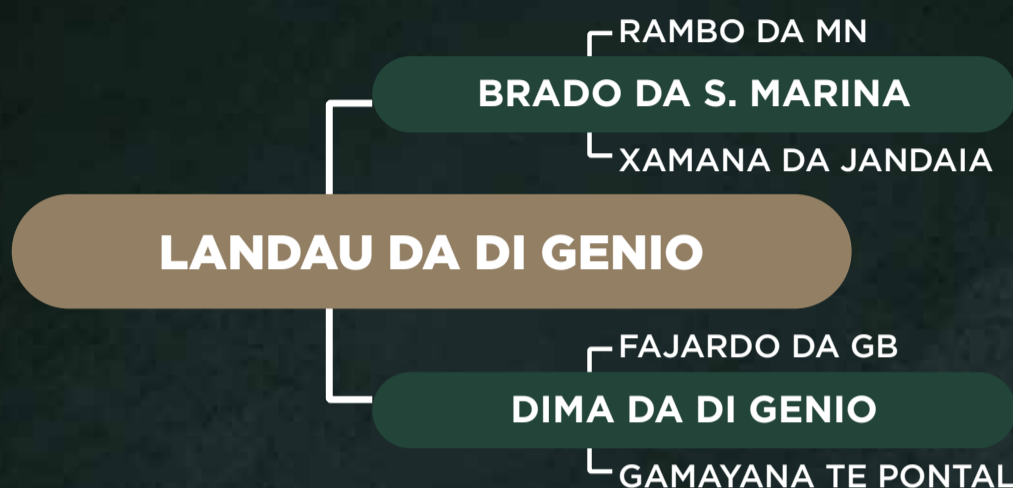

LOTE
48

ANIMAL

Nelore Paraná

INTACTA FIV DO PARANÃ

RG: PAR A 85 • NASC.: 23/02/2018 • FÊMEA

iABCZ: 10,49 • DECA: 1

Parida de fêmea do REM DHEEF.
Avaliação da cria: iABCZg: 18,665 • DECA 1