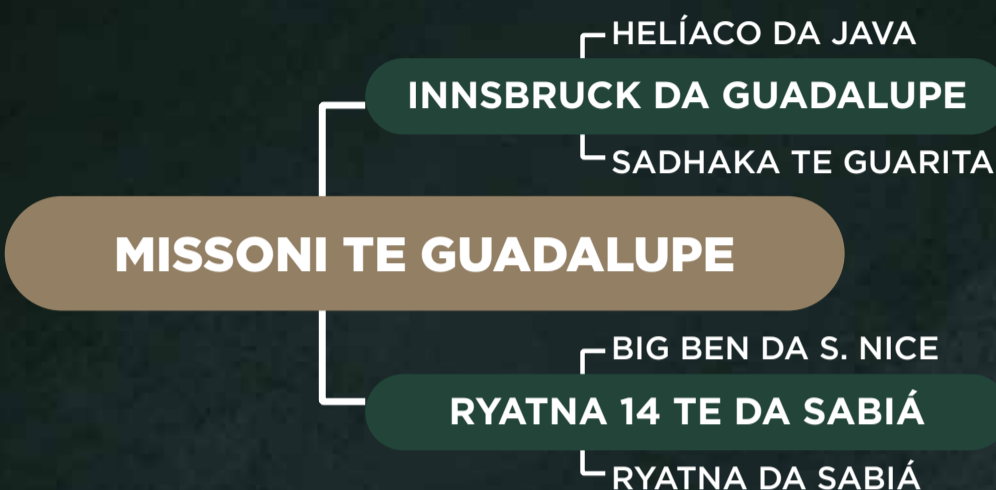

LOTE
52

ANIMAL

Nelore Paraná

ESTIVA FIV DO PARANÁ

RG: PAR 7577 • NASC.: 13/07/2016 • FÊMEA

iABCZ: 6,58 • DECA: 2

Prenhe do 7103 DA EAO.

Previsão de parto: 20/11/2020 até 30/12/2020.

Avaliação do ventre: iABCZ: 14,64 • DECA 1