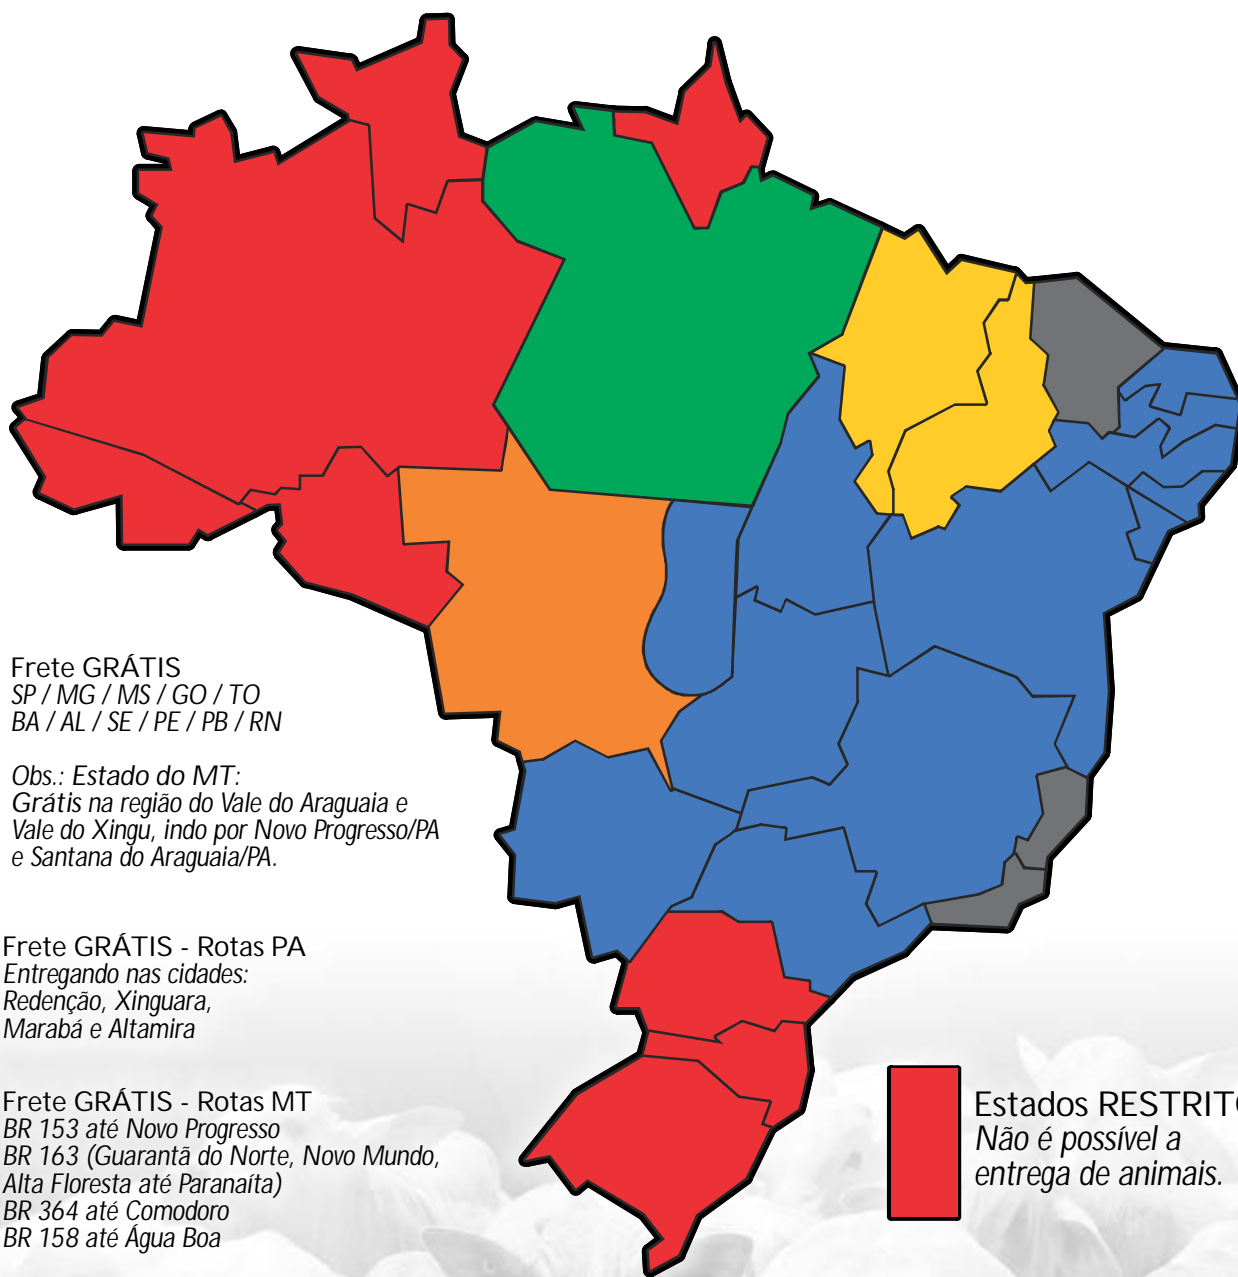

Leilão Virtual

MAFRA

TOUROS PREMIUM

Frete GRÁTIS
SP / MG / MS / GO / TO
BA / AL / SE / PE / PB / RN

Obs.: Estado do MT:
Grátis na região do Vale do Araguaia e
Vale do Xingu, indo por Novo Progresso/PA
e Santana do Araguaia/PA.

Frete GRÁTIS - Rotas PA
Entregando nas cidades:
Redenção, Xinguara,
Marabá e Altamira

Frete GRÁTIS - Rotas MT
BR 153 até Novo Progresso
BR 163 (Guarantã do Norte, Novo Mundo,
Alta Floresta até Paranaíta)
BR 364 até Comodoro
BR 158 até Água Boa

Frete GRÁTIS - Rotas MA
Imperatriz, Açailândia,
Santa Inês e Bacabal
Obs.: Piauí - Retira em Bacabal

Rotas de Entrega:
- RJ até Campos dos Goytacazes
- CE retira em Natal
- ES retira em Cachoeira do Itapemirim,
Vila Velha, Vitória e Serra