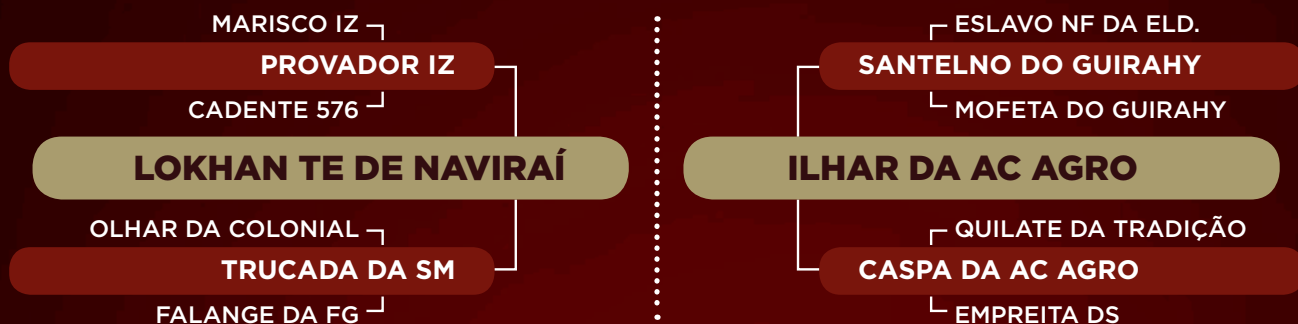

DUPLO

LOTE
66

DUPLO

RS Agropecuária - Roberto e Simone Bavaresco

1542 DA GRANN

RG: **GRAN 1542** • NASC.: **08/11/2018** • FÊMEA

İABCZ: 16,29 • DECA: 1