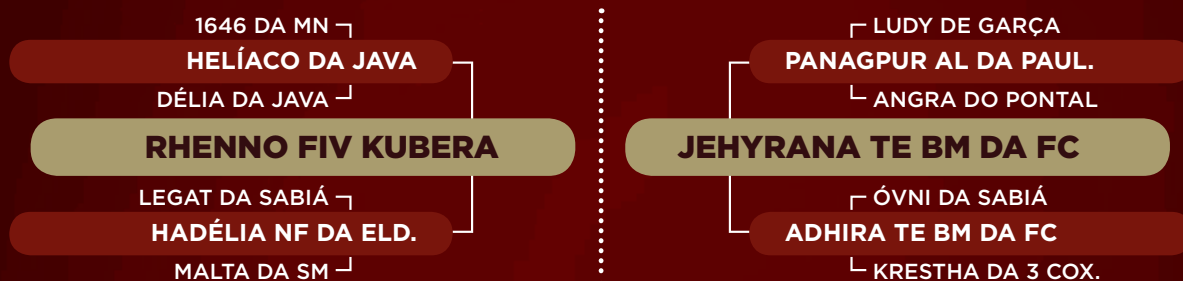

RIMA FIV DIREÇÃO

RG: RIMA 4540 • NASC.: 21/11/2009 • FÊMEA

iABCZ: 8,16 • DECA: 2

Prenhe do LANCHUDO DA DI GENIO. Previsão de parto: fevereiro/2021.