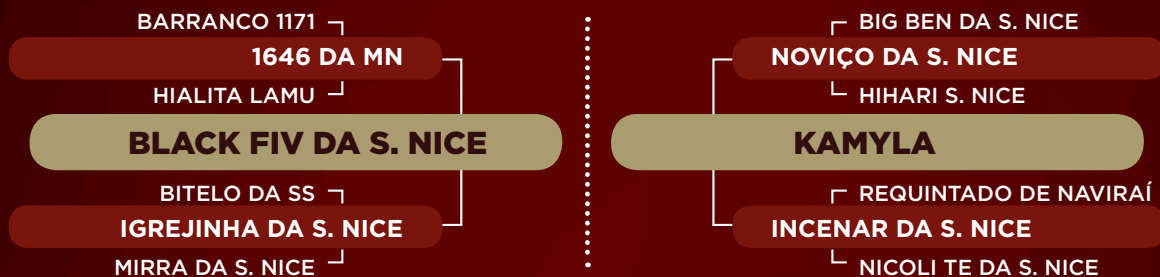

EKTA DA S. NICE

RG: GRI B 1344 • NASC.: 31/08/2011 • FÊMEA

iABCZ: 8,34 • DECA: 2

Prenhe do IMPERADOR CAMPARINO. Previsão de parto: outubro/2020.