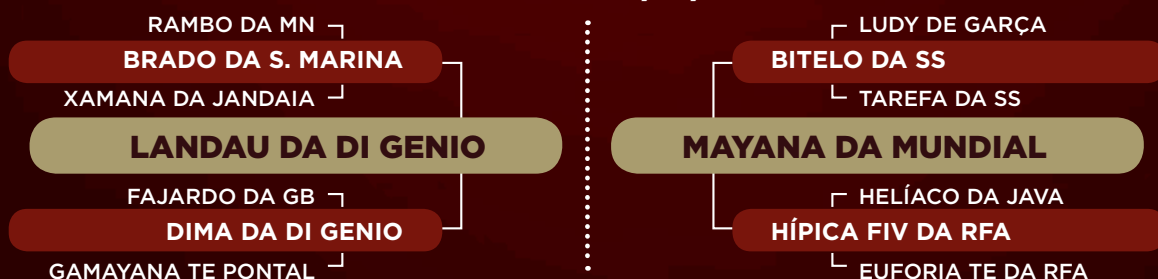

4267 FIV DA RS

RG: RSBP 4267 • NASC.: 18/07/2019 • MACHO

iABCZ: 10,56 • DECA: 1

Peso: 456 Kg • CE: 30 cm

**CLIQUE
AQUI**

**PARA VER O
VÍDEO DO LOTE**