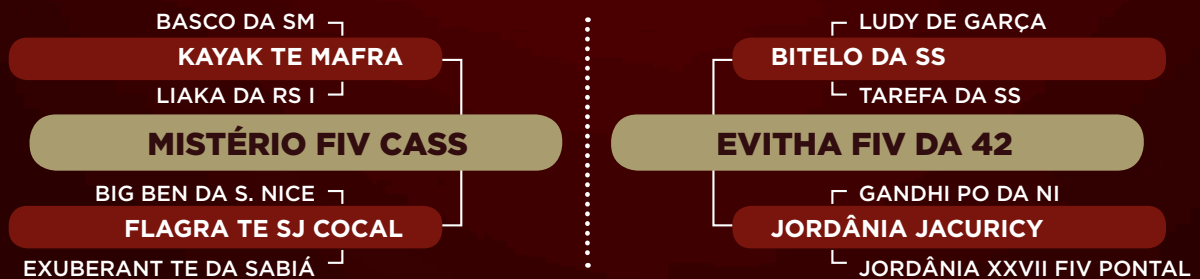

4179 FIV DA RS

RG: RSBP 4179 • NASC.: 01/04/2019 • FÊMEA

iABCZ: 6,8 • DECA: 2

**CLIQUE
AQUI**

**PARA VER O
VÍDEO DO LOTE**