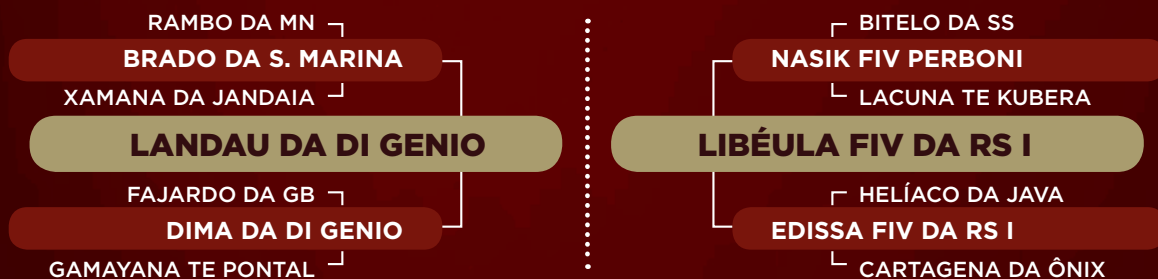

4263 FIV DA RS

RG: RSBP 4263 • NASC.: 16/07/2019 • MACHO

iABCZ: 6,9 • DECA: 2

Peso: 430 Kg • CE: 32 cm