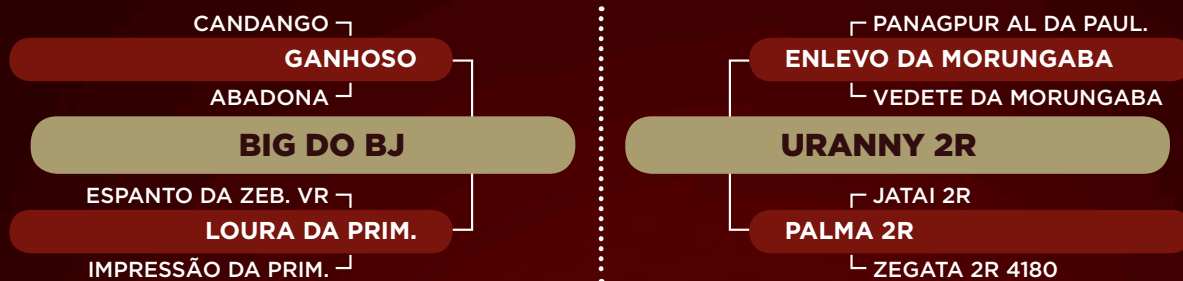

TRIPLO

LOTE
102

TRIPLO

RS Agropecuária - Roberto e Simone Bavaresco

DEMÁSIA DA AC AGRO

RG: **ACAC 2714** • NASC.: **13/08/2012** • FÊMEA

iABCZ: 8,16 • DECA: 2

Prenhe do APIACA DA MN. Previsão de parto: fevereiro/2021.