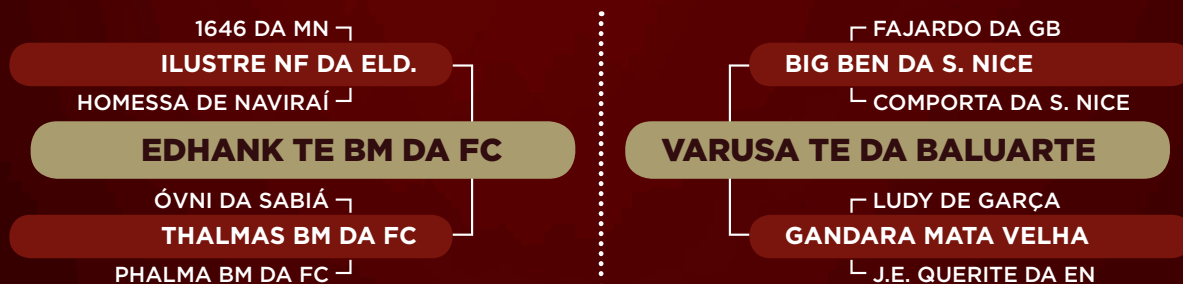

RIMA FIV FATÍDICA

RG: RIMA 6061 • NASC.: 20/02/2011 • FÊMEA

iABCZ: 1,59 • DECA: 5

Prenhe do LANCHUDO DA DI GENIO. Previsão de parto: fevereiro/2021.

CLIQUE
AQUI

PARA VER O
VÍDEO DO LOTE