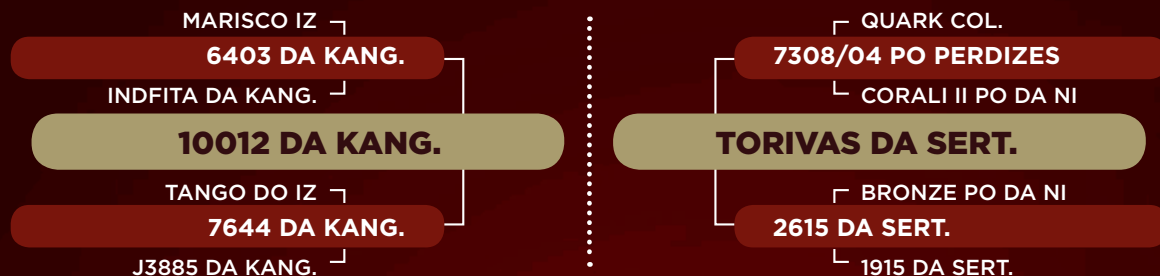

RS Agropecuária - Roberto e Simone Bavaresco

CUIAH DA SERT.

RG: **MLMB 8383** • NASC.: **27/10/2017** • FÊMEA

Prenhe do OGUM COL. Previsão de parto: fevereiro/2021.