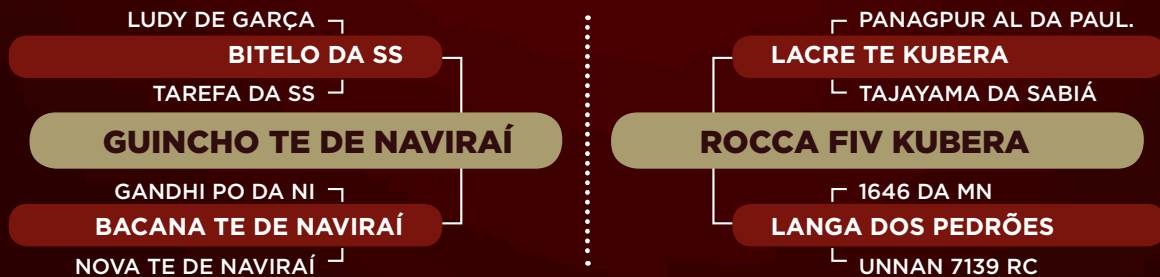

FROZEN FIV HVP

RG: HVP 1494 • NASC.: 18/01/2014 • FÊMEA

iABCZ: -7,91 • DECA: 10

Prenhe do JUBILEU PEÇA RARA. Previsão de parto: setembro/2020.

**CLIQUE
AQUI**

**PARA VER O
VÍDEO DO LOTE**