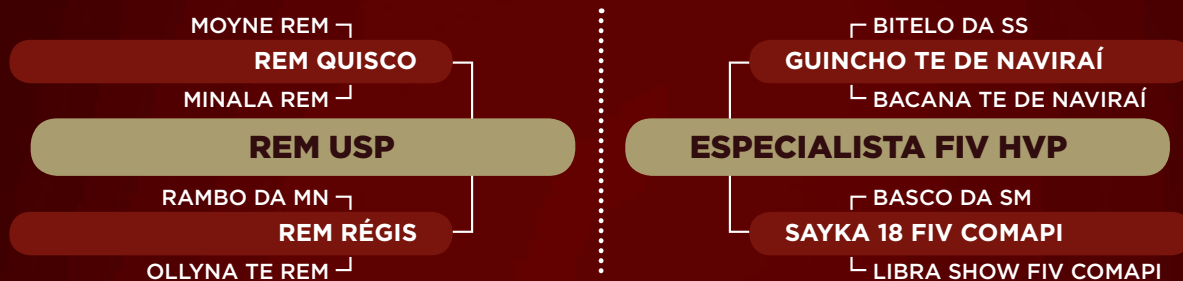

ITABIJARA HVP

RG: HVP 4679 • NASC.: 21/11/2017 • FÊMEA

iABCZ: 12,82 • DECA: 1

Prenhe do APIACA DA MN. Previsão de parto: fevereiro/2021.