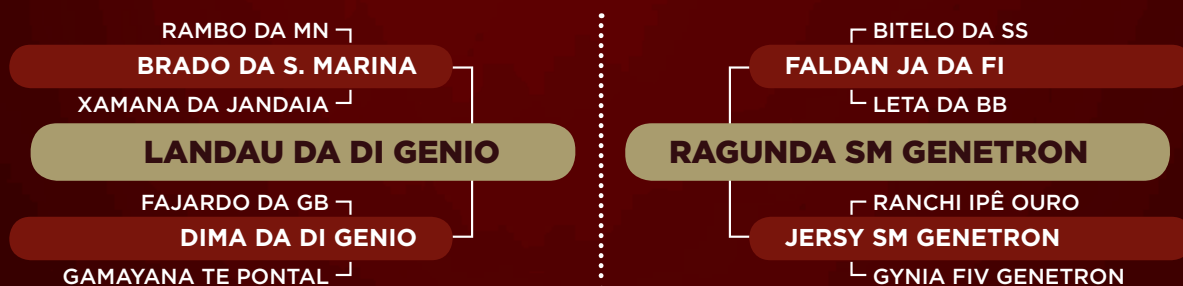

ANADIA SM GENETRON

RG: SMAK 4224 • NASC.: 14/11/2016 • FÊMEA

iABCZ: 3,28 • DECA: 4

Prenhe do GANDAK FIV CAMPARINO. Previsão de parto: fevereiro/2021.

CLIQUE
AQUI

PARA VER O
VÍDEO DO LOTE