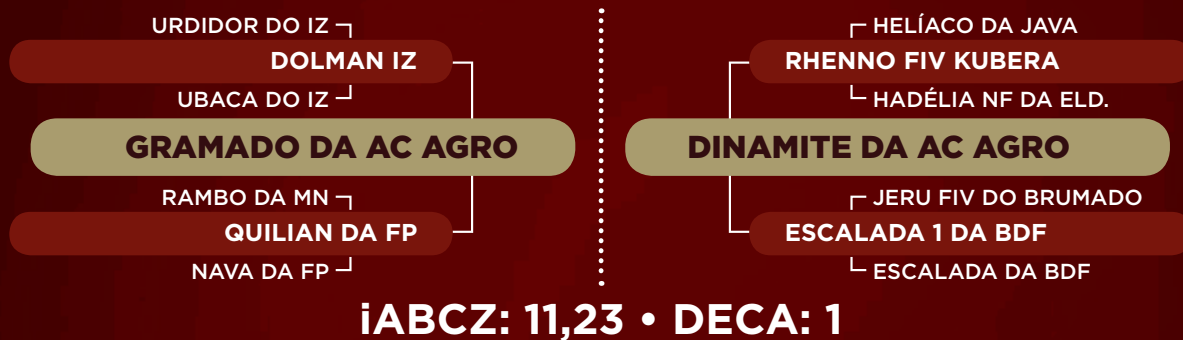

1767 DA GRANN

RG: GRAN 1767 • NASC.: 03/01/2019 • FÊMEA