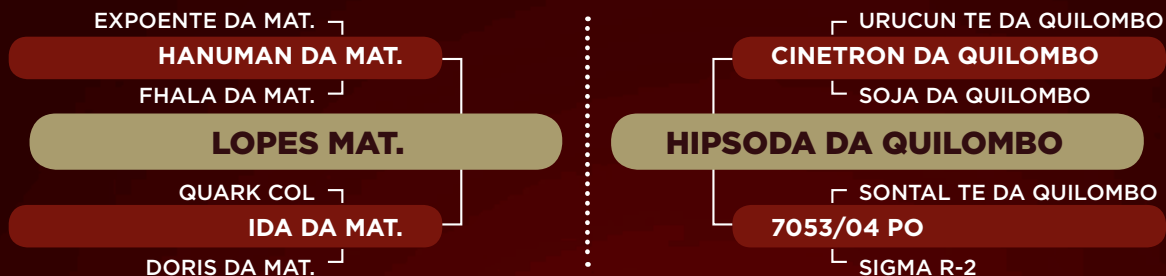

**ACROBATA DA SERT.**

RG: MLMB 7603 • NASC.: 10/10/2016 • FÊMEA

**iABCZ: 3,79 • DECA: 4**Parida de fêmea (RSBP 4707) do NAVIRAÍ SIRIUS.  
Prenhe do IMPERADOR CAMPARINO. Previsão de parto: fevereiro/2021.**BRILHANTE DA SERT.**