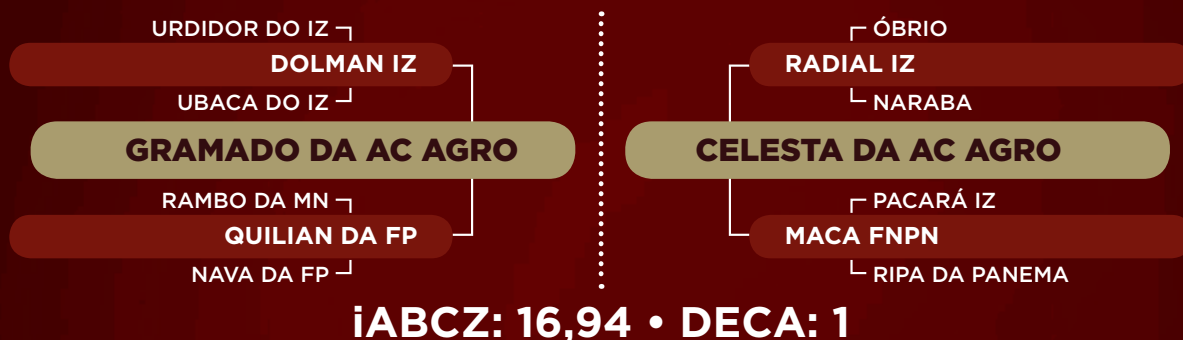

1678 DA GRANN

RG: GRAN 1678 • NASC.: 30/11/2018 • FÊMEA