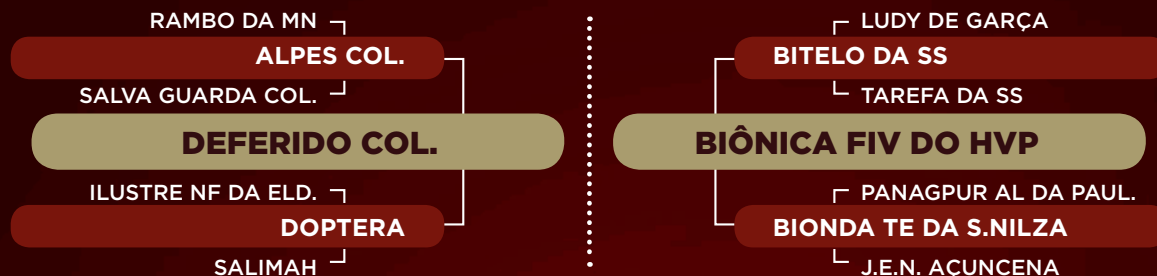

RS Agropecuária - Roberto e Simone Bavaresco

ERA HVP

RG: HVP 1315 • NASC.: 17/11/2013 • FÊMEA

iABCZ: 3,95 • DECA: 4

Prenhe do CORONEL FIV CAMPARINO. Previsão de parto: outubro/2020.