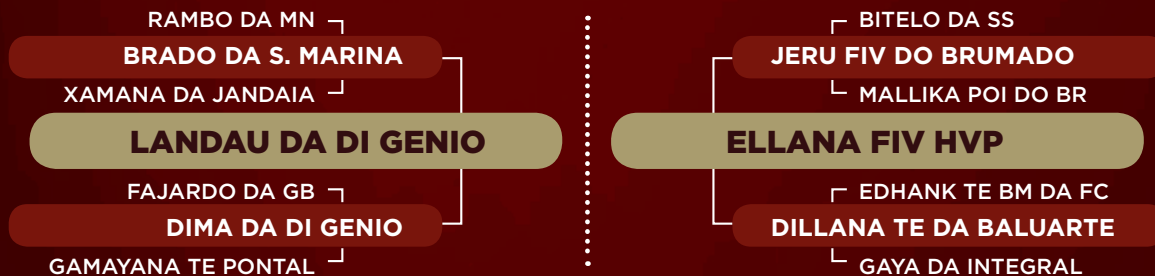

# IZAMARA HVP

RG: HVP 4692 • NASC.: 23/11/2017 • FÊMEA

**iABCZ: 10,86 • DECA: 1**

Prenhe do SHERLOCK MAT. Previsão de parto: fevereiro/2021.