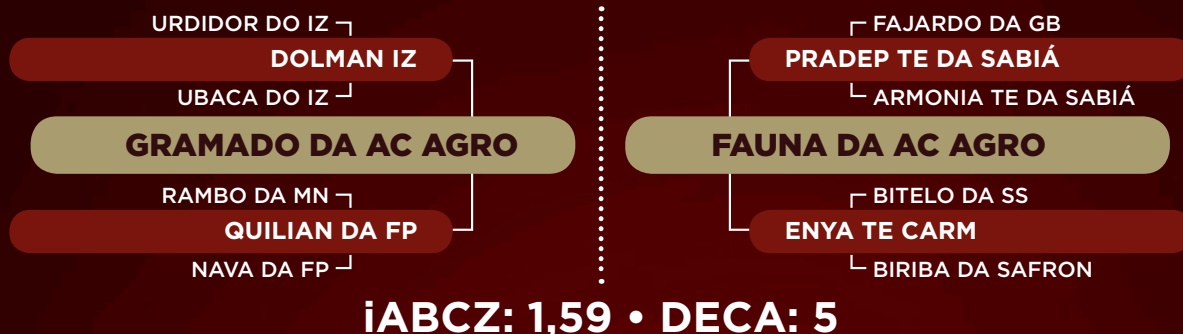

TRIPLO

LOTE
62

TRIPLO

RS Agropecuária - Roberto e Simone Bavaresco

1706 DA GRANN

RG: GRAN 1706 • NASC.: 08/12/2018 • FÊMEA