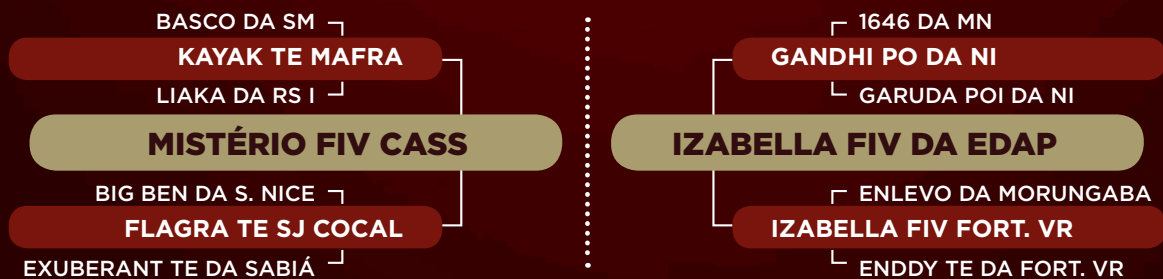

4206 FIV DA RS

RG: RSBP 4206 • NASC.: 20/04/2019 • MACHO

İABCZ: 9,28 • DECA: 2
Peso: 540 Kg • CE: 33 cm

**CLIQUE
AQUI**

**PARA VER O
VÍDEO DO LOTE**