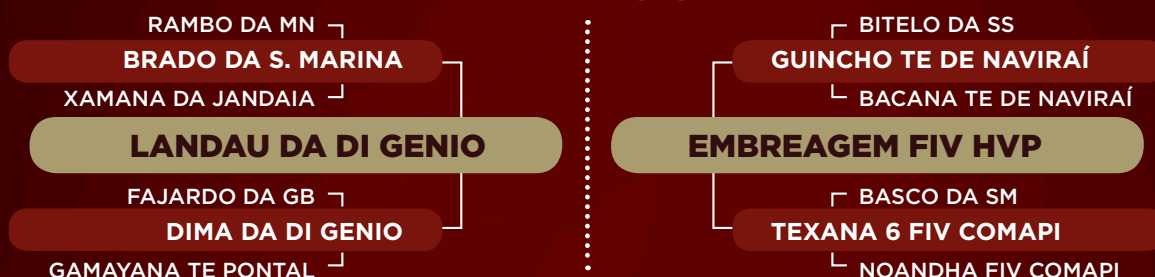

HERADIADA HVP

RG: HVP 3827 • NASC.: 17/11/2016 • FÊMEA

iABCZ: 5,88 • DECA: 3

Prenhe do JUBILEU PEÇA RARA. Previsão de parto: outubro/2020.