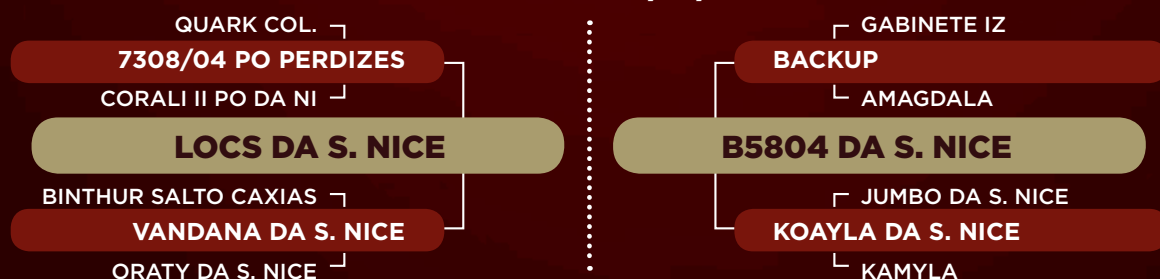

B8474 DA S. NICE

RG: GRI B 8474 • NASC.: 15/10/2018 • FÊMEA

İABCZ: 10,35 • DECA: 1

CLIQUE
AQUI

PARA VER O
VÍDEO DO LOTE