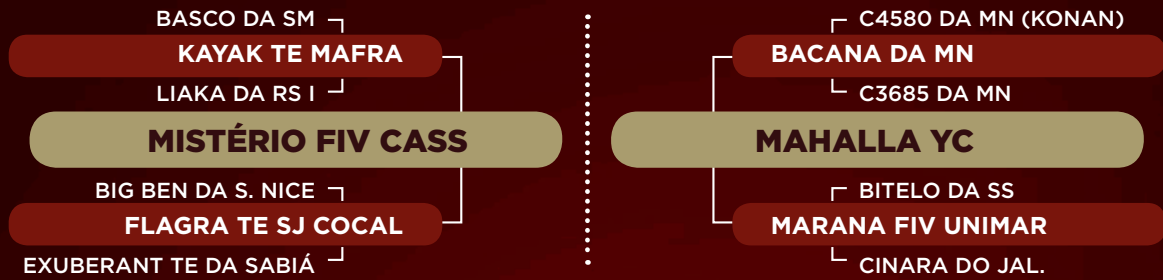

RS Agropecuária - Roberto e Simone Bavaresco

4106 FIV DA RS

RG: RSBP 4106 • NASC.: 21/01/2019 • MACHO

İABCZ: 14,66 • DECA: 1
Peso: 518 Kg • CE: 32 cm