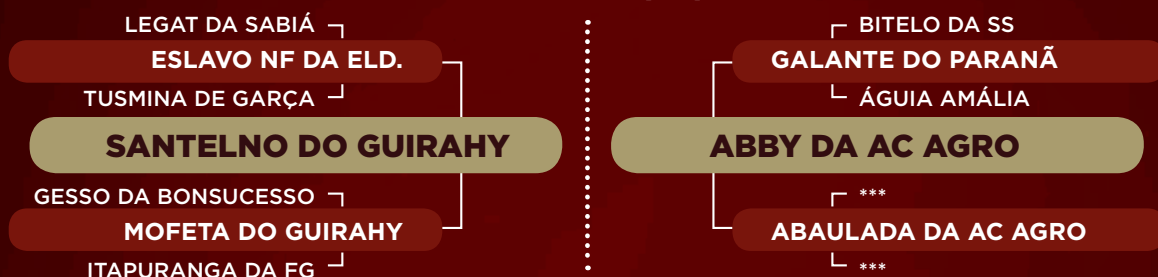

ENÓFILA DA AC AGRO

RG: ACAC 3165 • NASC.: 15/10/2012 • FÊMEA

iABCZ: 15,21 • DECA: 1

Prenhe do LOGAN DA DI GENIO. Previsão de parto: fevereiro/2021.