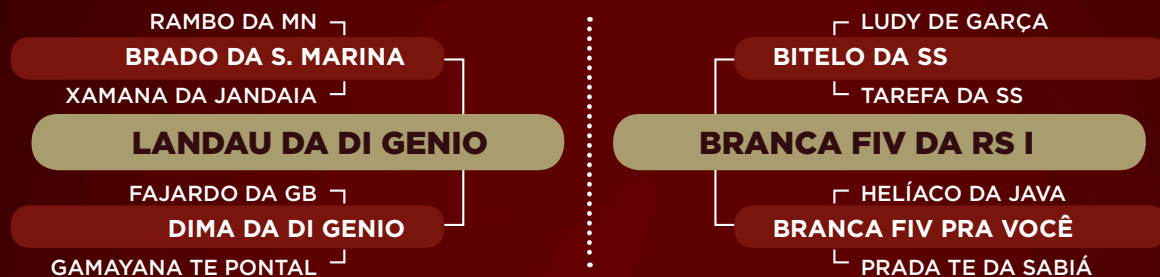

FLORA FIV DA RS I

RG: **RSBP 3770** • NASC.: **10/01/2018** • FÊMEA

iABCZ: 7,5 • DECA: 2

Prenhe do LANCHUDO DA DI GENIO. Previsão de parto: outubro/2020.