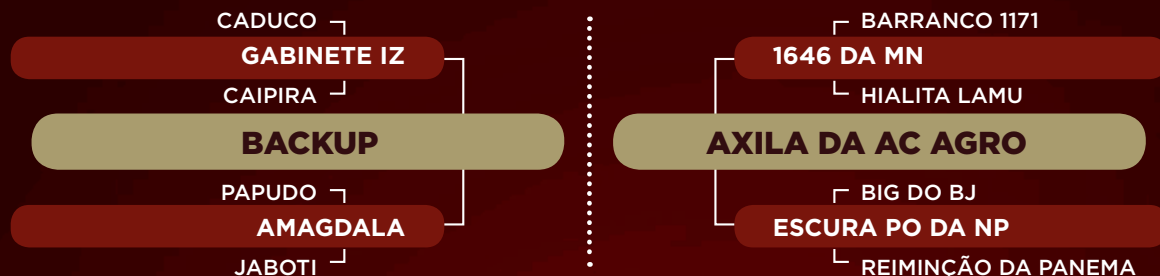

RS Agropecuária - Roberto e Simone Bavaresco

CUTÍCULA FIV DA AC AGRO

RG: ACAC 2624 • NASC.: 04/04/2012 • FÊMEA

iABCZ: 22,59 • DECA: 1

Prenhe do REM DHEEF. Previsão de parto: março/2021.