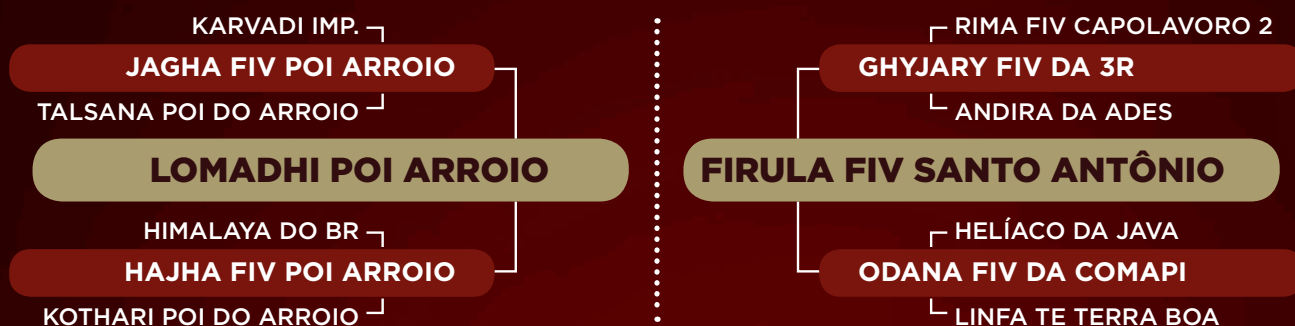

RS Agropecuária - Roberto e Simone Bavaresco

4066 DA RS

RG: RSBP 4066 • NASC.: 15/12/2018 • MACHO

iABCZ: -4,06 • DECA: 8

Peso: 516 Kg • CE: 35 cm