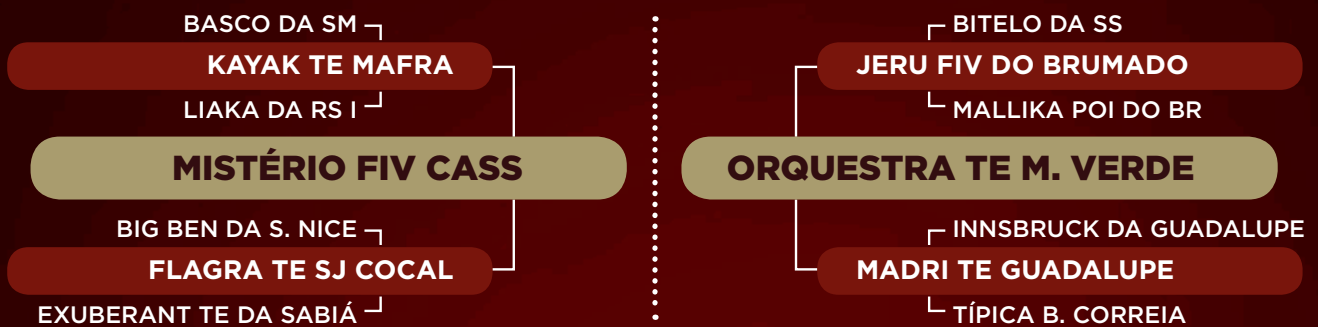

DUPLO

LOTE
146

DUPLO

RS Agropecuária - Roberto e Simone Bavaresco

ORQUESTRA FIV DA RS

RG: **RSBP 4775** • NASC.: **10/12/2019** • FÊMEA

iABCZ: 8,33 • DECA: 2