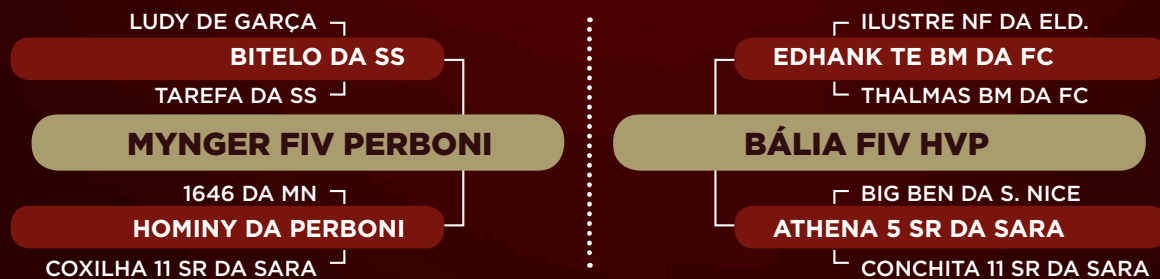

EBÁLIA HVP

RG: HVP 1278 • NASC.: 05/11/2013 • FÊMEA

iABCZ: 3,24 • DECA: 4

Prenhe do REM DHEEF. Previsão de parto: março/2021.

**CLIQUE
AQUI**

**PARA VER O
VÍDEO DO LOTE**