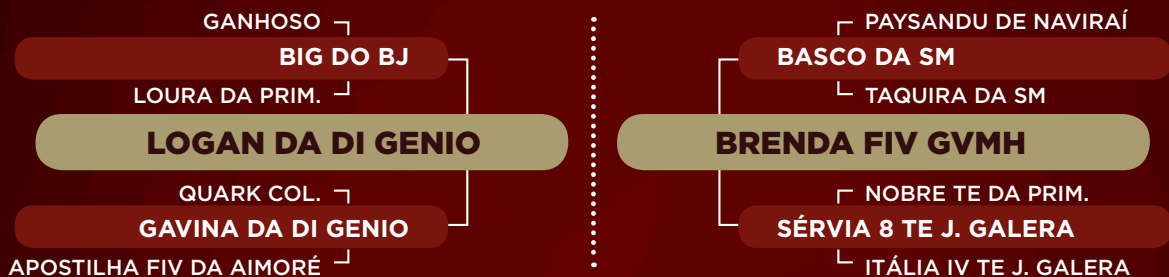

4118 FIV DA RS

RG: RSBP 4118 • NASC.: 29/01/2019 • FÊMEA

iABCZ: 9,58 • DECA: 1