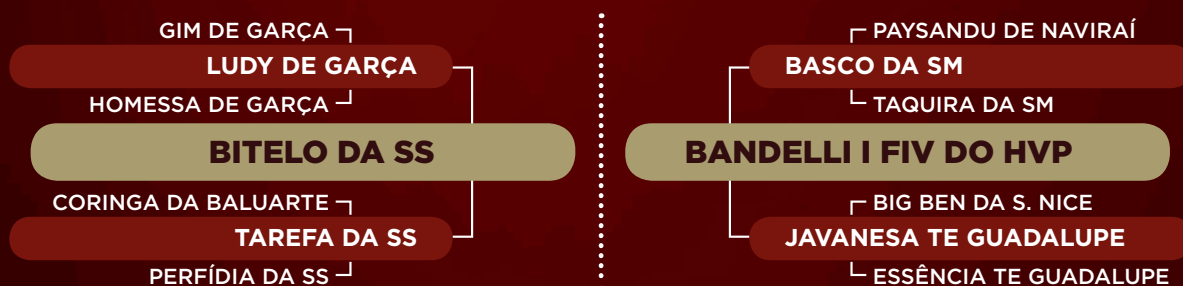

# GRAZIELA FIV HVP

RG: HVP 3031 • NASC.: 09/12/2015 • FÊMEA

iABCZ: 2,50 • DECA: 5

Prenhe do LANCHUDO DA DI GENIO. Previsão de parto: fevereiro/2021.

CLIQUE  
AQUIPARA VER O  
VÍDEO DO LOTE

TRIPLO

LOTE  
**104**