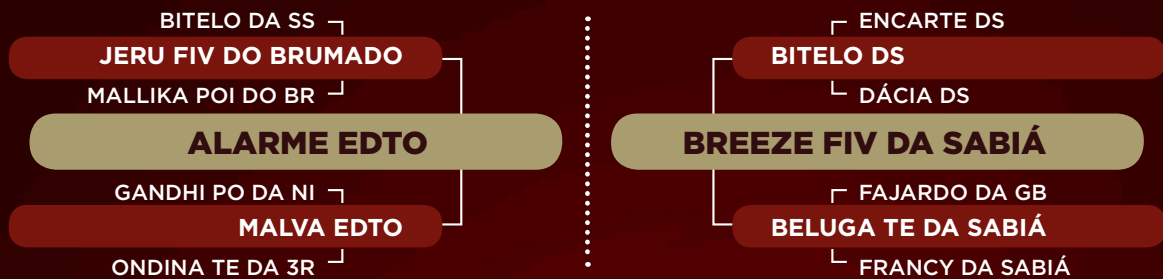

**iABCZ: 14,27 • DECA: 1**

**CLIQUE  
AQUI**

**PARA VER O  
VÍDEO DO LOTE**

RS Agropecuária - Roberto e Simone Bavaresco

**4084 FIV DA RS**

RG: RSBP 4084 • NASC.: 09/01/2019 • FÊMEA

**iABCZ: 5,06 • DECA: 3****4118 FIV DA RS**