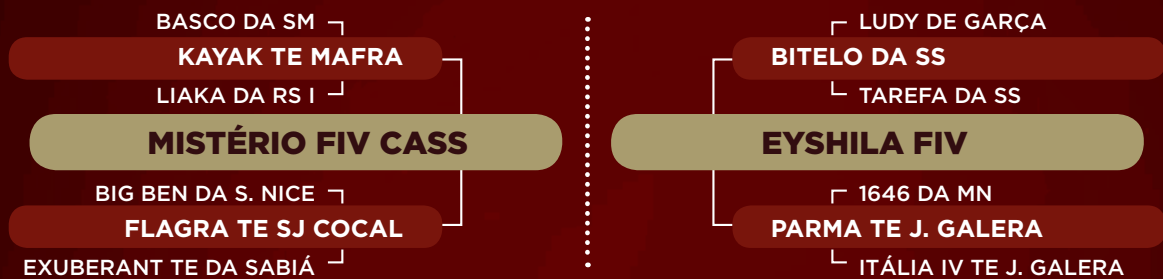

**İABCZ: 14,66 • DECA: 1**  
**Peso: 518 Kg • CE: 32 cm**

**4110 FIV DA RS**

RG: RSBP 4110 • NASC.: 25/01/2019 • MACHO

**İABCZ: 10,78 • DECA: 1**  
**Peso: 540 Kg • CE: 30 cm**

**4145 FIV DA RS**

RG: RSBP 4145 • NASC.: 05/03/2019 • MACHO