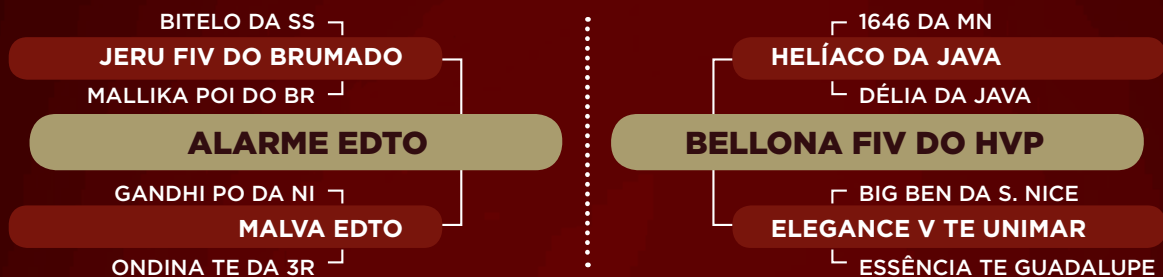

HODESSA FIV HVP

RG: HVP 3748 • NASC.: 28/10/2016 • FÊMEA

iABCZ: 1,8 • DECA: 5

Prenhe do DODGE RAM DA RS (RSBP 3988). Previsão de parto: outubro/2020.