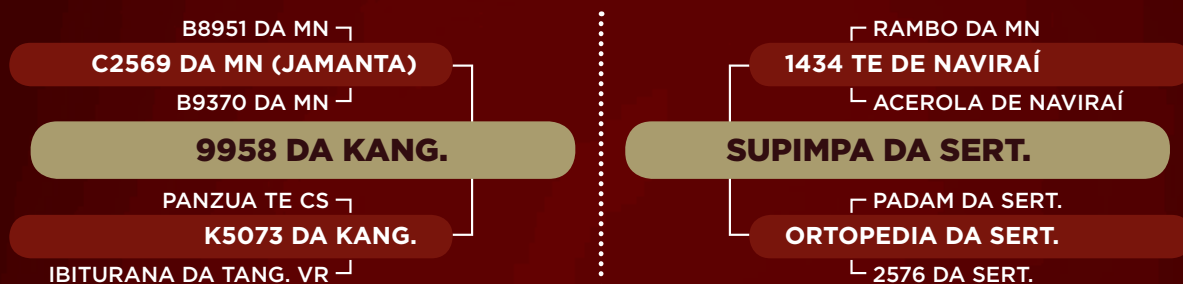

BRECHA DA SERT.

RG: MLMB 7681 • NASC.: 27/10/2016 • FÊMEA

iABCZ: 2,32 • DECA: 5

Prenhe do CHARUTO FIV ITAJAÍ. Previsão de parto: fevereiro/2021.