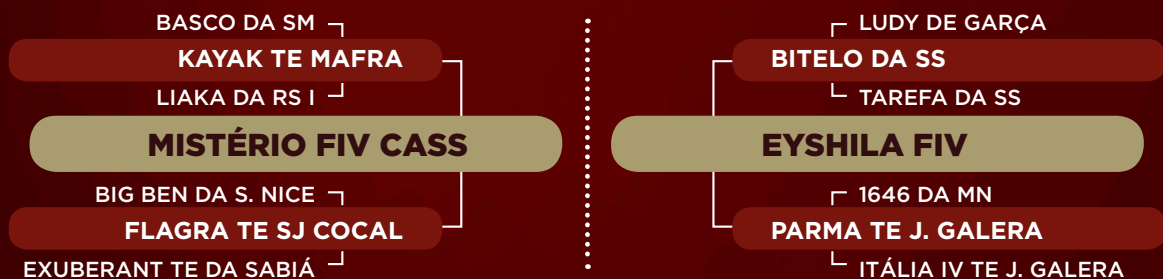

**İABCZ: 14,66 • DECA: 1**  
**Peso: 518 Kg • CE: 32 cm**

**4110 FIV DA RS**

RG: RSBP 4110 • NASC.: 25/01/2019 • MACHO

**İABCZ: 10,78 • DECA: 1**  
**Peso: 540 Kg • CE: 30 cm**

**4145 FIV DA RS**

RG: RSBP 4145 • NASC.: 05/03/2019 • MACHO