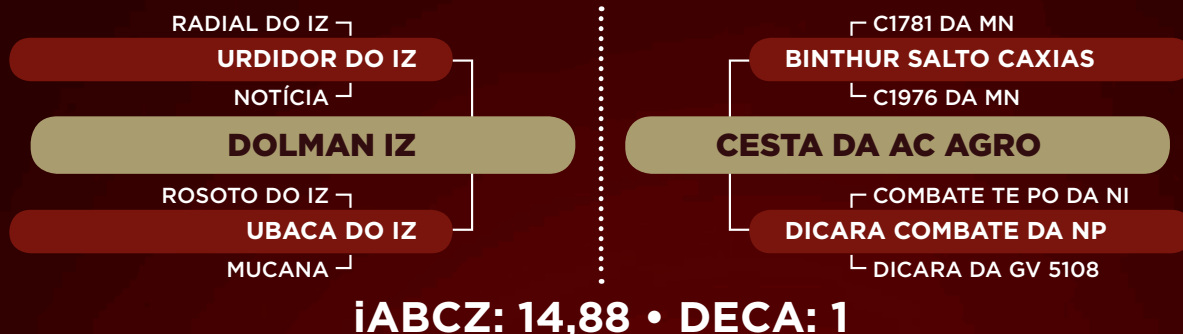

TRIPLO

LOTE
65

TRIPLO

RS Agropecuária - Roberto e Simone Bavaresco

1518 DA GRANN

RG: GRAN 1518 • NASC.: 05/11/2018 • FÊMEA