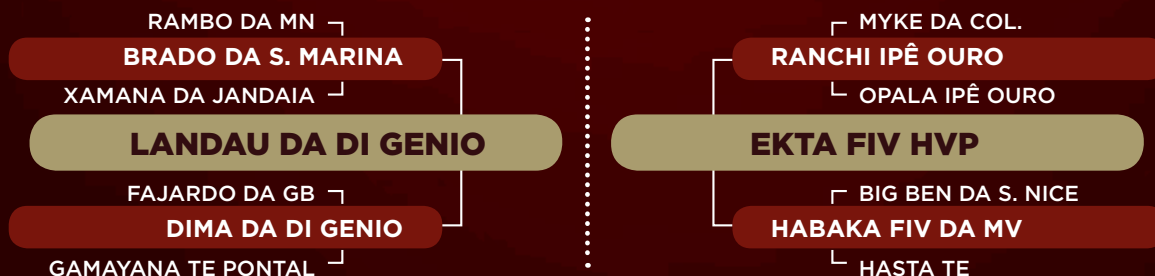

IULIANA HVP

RG: HVP 4788 • NASC.: 29/12/2017 • FÊMEA

iABCZ: 7,02 • DECA: 2

Prenhe do ATACADO. Previsão de parto: fevereiro/2021.

**CLIQUE
AQUI**

**PARA VER O
VÍDEO DO LOTE**