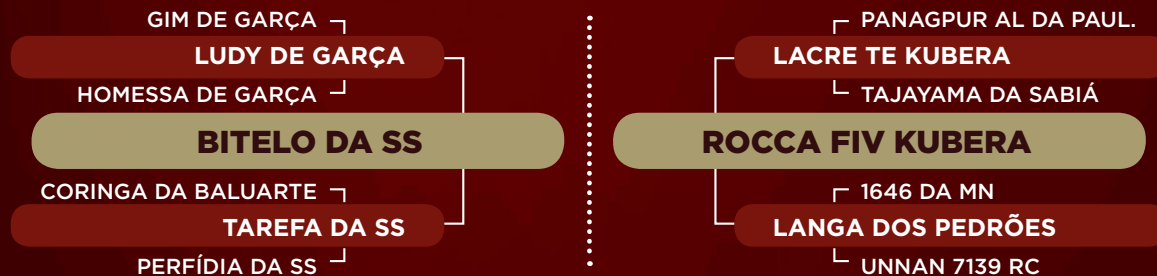

FURTADA FIV HVP

RG: HVP 1941 • NASC.: 08/09/2014 • FÊMEA

iABCZ: 1,63 • DECA: 5

Prenhe do SHERLOCK MAT. Previsão de parto: outubro/2020.