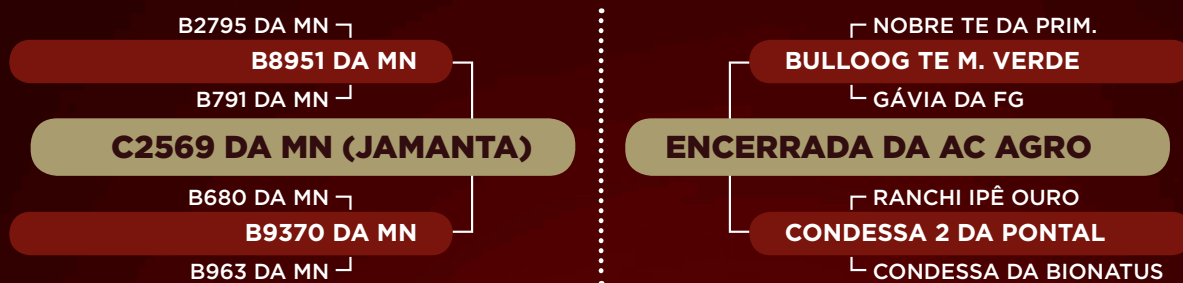

TRIPLO

LOTE
77

TRIPLO

RS Agropecuária - Roberto e Simone Bavaresco

LEVANA DA AC AGRO

RG: ACAC 7195 • NASC.: 06/10/2016 • FÊMEA

iABCZ: 11,71 • DECA: 1

Prenhe do MUKESH FIV COL. Previsão de parto: fevereiro/2021.