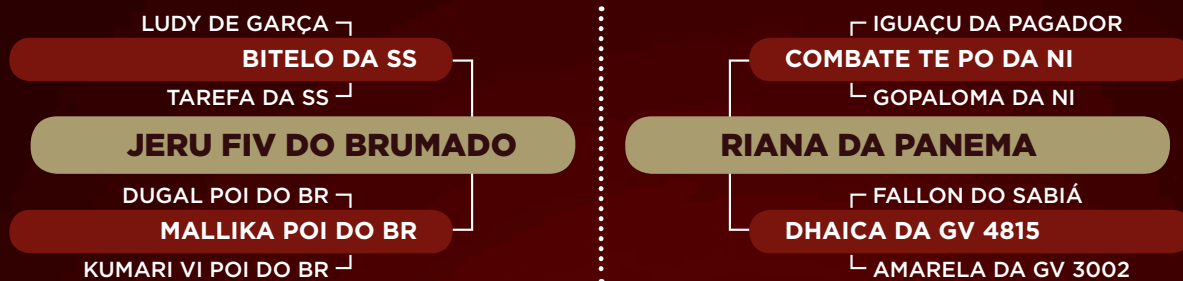

TRIPLO

LOTE
98

TRIPLO

RS Agropecuária - Roberto e Simone Bavaresco

RICA DA AC AGRO

RG: ACAC 386 • NASC.: 08/08/2009 • FÊMEA

iABCZ: 7,71 • DECA: 2

Prenhe do LANCHUDO DA DI GENIO. Previsão de parto: fevereiro/2021.