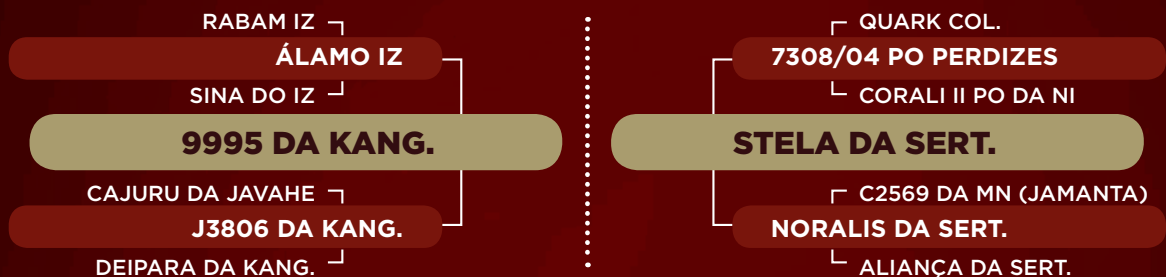

BRILHANTE DA SERT.

RG: MLMB 7695 • NASC.: 31/10/2016 • FÊMEA

iABCZ: 5,89 • DECA: 3

Prenhe do LANCHUDO DA DI GENIO. Previsão de parto: fevereiro/2021.