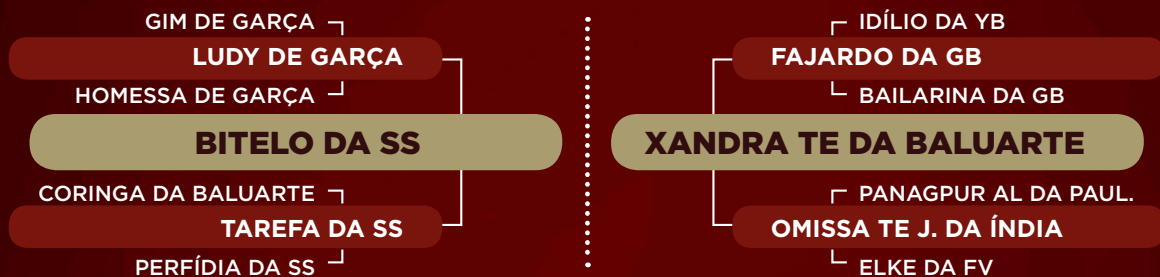

CASIMIRA FIV HVP

RG: HVP 299 • NASC.: 03/07/2011 • FÊMEA

iABCZ: 6,3 • DECA: 3

Prenhe do CALIBRE FIV CAMPARINO. Previsão de parto: outubro/2020.