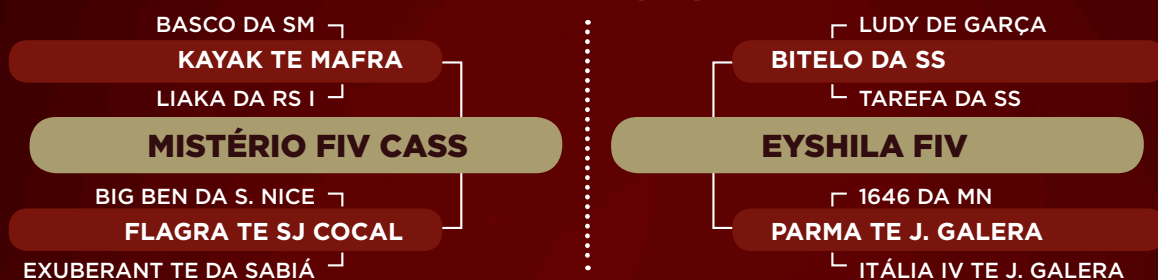

4213 FIV DA RS

RG: RSBP 4213 • NASC.: 20/04/2019 • MACHO

iABCZ: 10,78 • DECA: 1

Peso: 446 Kg • CE: 30 cm