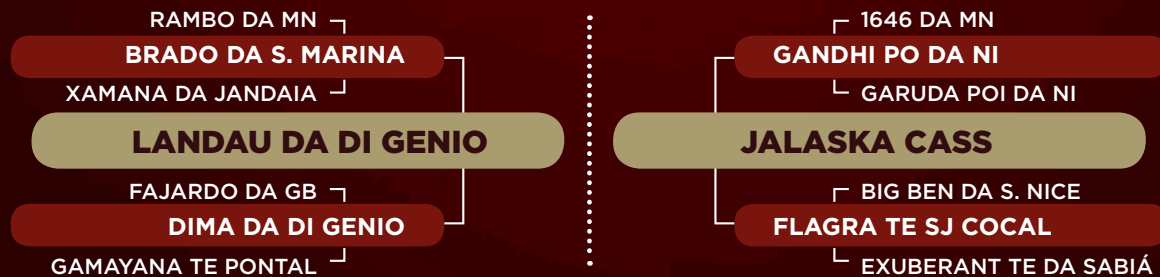

3890 DA RS

RG: **RSBP 3890** • NASC.: **21/03/2018** • FÊMEA

iABCZ: 9,45 • DECA: 1

Prenhe do LANCHUDO DA DI GENIO. Previsão de parto: fevereiro/2021.

**CLIQUE
AQUI**

**PARA VER O
VÍDEO DO LOTE**