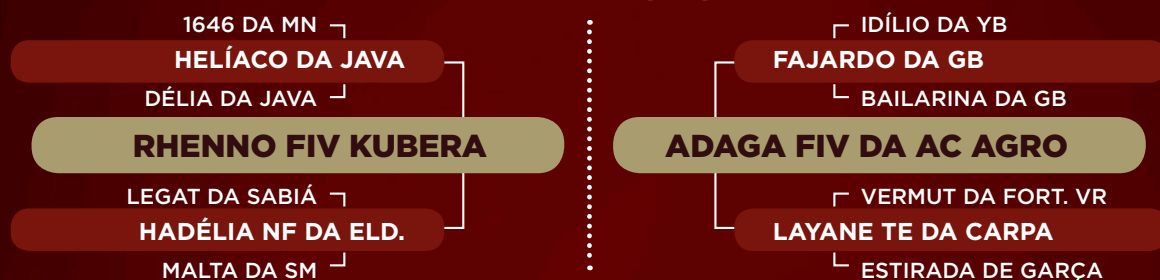

HASTE DA AC AGRO

RG: ACAC 4769 • NASC.: 12/08/2014 • FÊMEA

iABCZ: 16,77 • DECA: 1

Prenhe do REM EMBAIXADOR. Previsão de parto: março/2021.