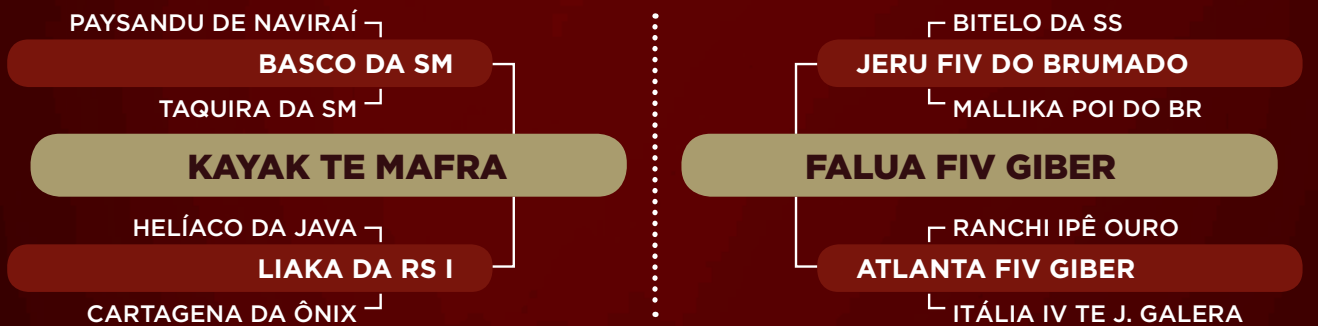

FALUA FIV DA RS

RG: **RSBP 4903** • NASC.: **07/01/2020** • FÊMEA

iABCZ: 2,84 • DECA: 5

**CLIQUE
AQUI**

**PARA VER O
VÍDEO DO LOTE**