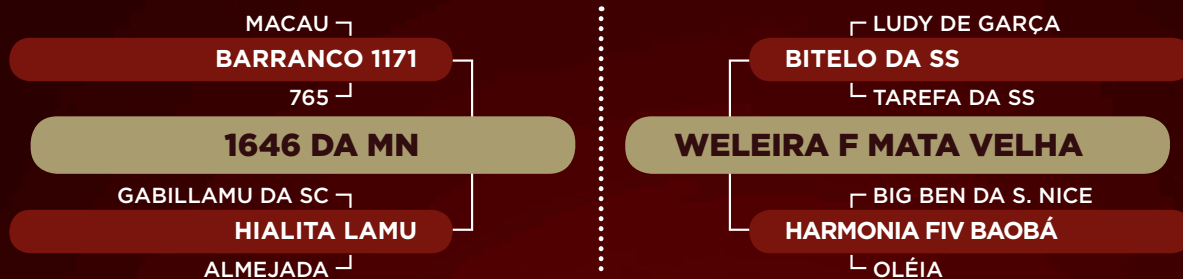

TRIPLO

LOTE
91

TRIPLO

RS Agropecuária - Roberto e Simone Bavaresco

EDITORA FIV HVP

RG: HVP 1143 • NASC.: 05/09/2013 • FÊMEA

iABCZ: 8,54 • DECA: 2

Prenhe do GANDAK FIV CAMPARINO. Previsão de parto: outubro/2020.