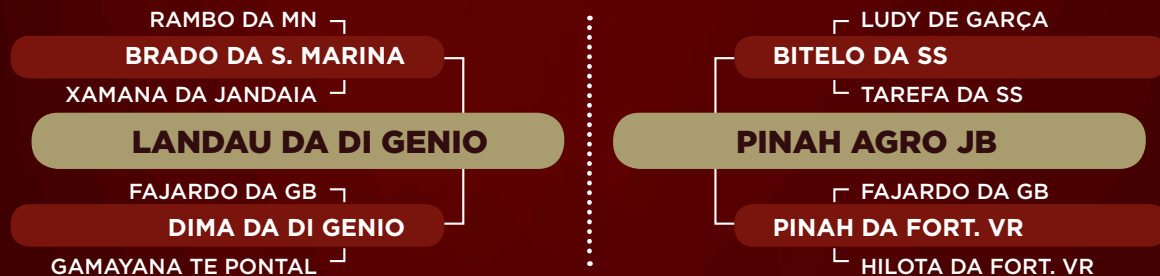

3838 FIV DA RS I

RG: **RSBP 3838** • NASC.: **04/02/2018** • FÊMEA

iABCZ: 6,85 • DECA: 2

Prenhe do LANCHUDO DA DI GENIO. Previsão de parto: outubro/2020.