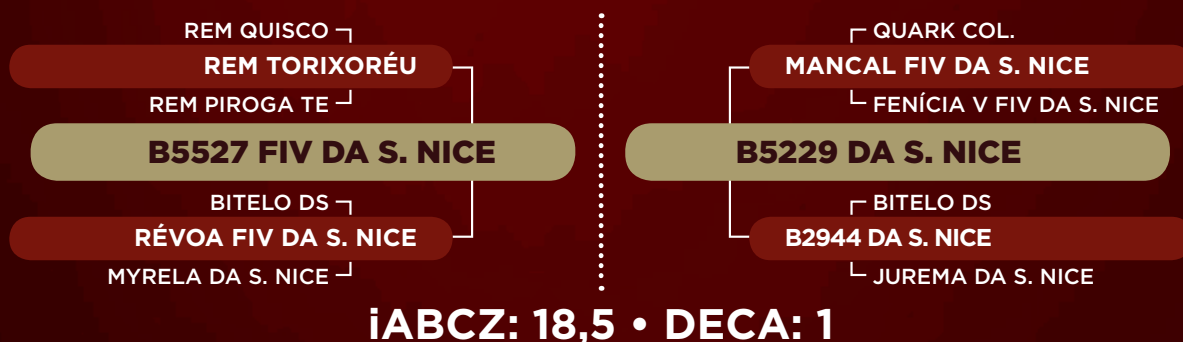

B8957 DA S. NICE

RG: GRI B 8957 • NASC.: 14/12/2018 • FÊMEA

CLIQUE
AQUI

PARA VER O
VÍDEO DO LOTE