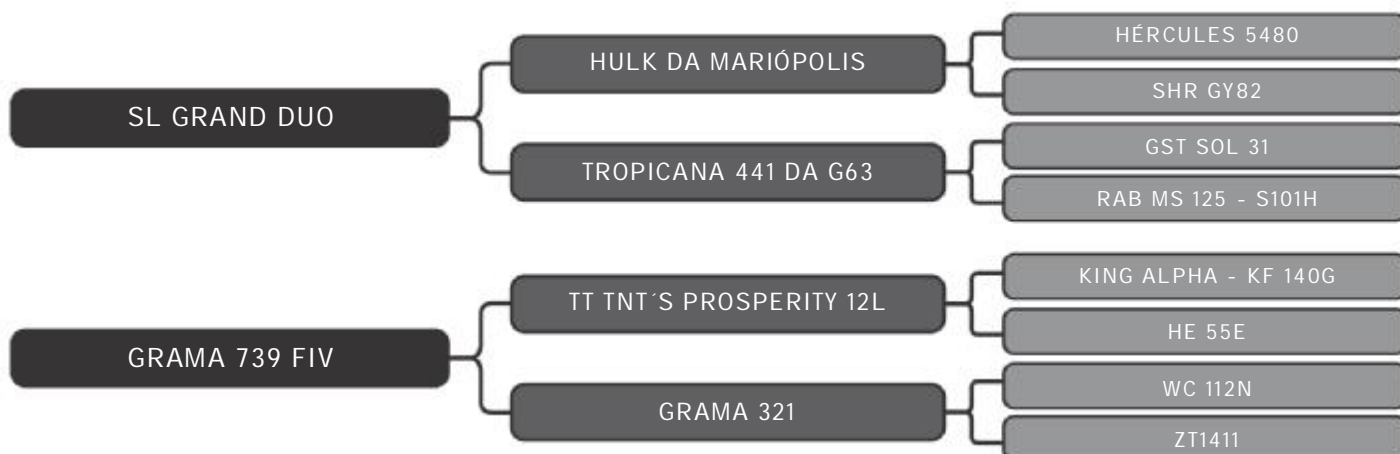

Vendedor(es): Giongo Senepol
GIS 738

LOTE
15

RAÇA: Senepol PO SEXO: Macho
NASC.: 13/11/2017 IDADE: 29m REG.: GIS 738

PESO: 621kg CE: 43cm

COMPRADOR: _____ R\$: _____

Vendedor(es): Giongo Senepol
GIS 747

LOTE
16

RAÇA: Senepol PO SEXO: Macho
NASC.: 14/11/2017 IDADE: 29m REG.: GIS 747

PESO: 511kg CE: 36cm

COMPRADOR: _____ R\$: _____

Vendedor(es): Giongo Senepol
GIS 751

LOTE
17

RAÇA: Senepol PO SEXO: Macho
NASC.: 16/11/2017 IDADE: 29m REG.: GIS 751