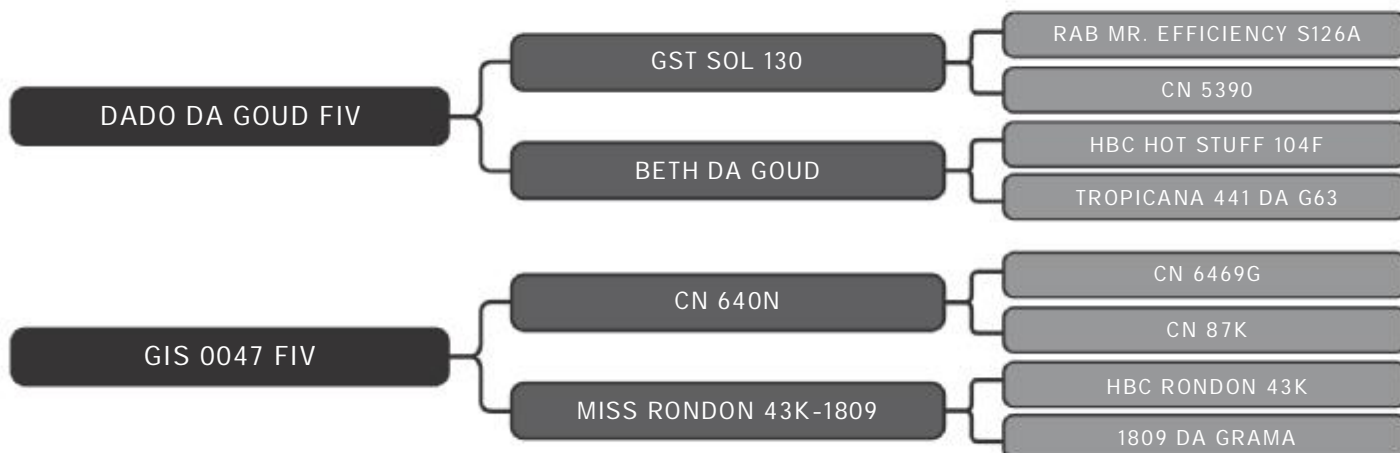

RAÇA: Senepol PO SEXO: Macho
NASC.: 20/09/2017 IDADE: 31m REG.: GIS 661

PESO: 590kg CE: 41cm

COMPRADOR: _____ R\$: _____

Vendedor(es): Giongo Senepol
GIS 685

LOTE
05

RAÇA: Senepol PO SEXO: Macho
NASC.: 29/09/2017 IDADE: 31m REG.: GIS 685