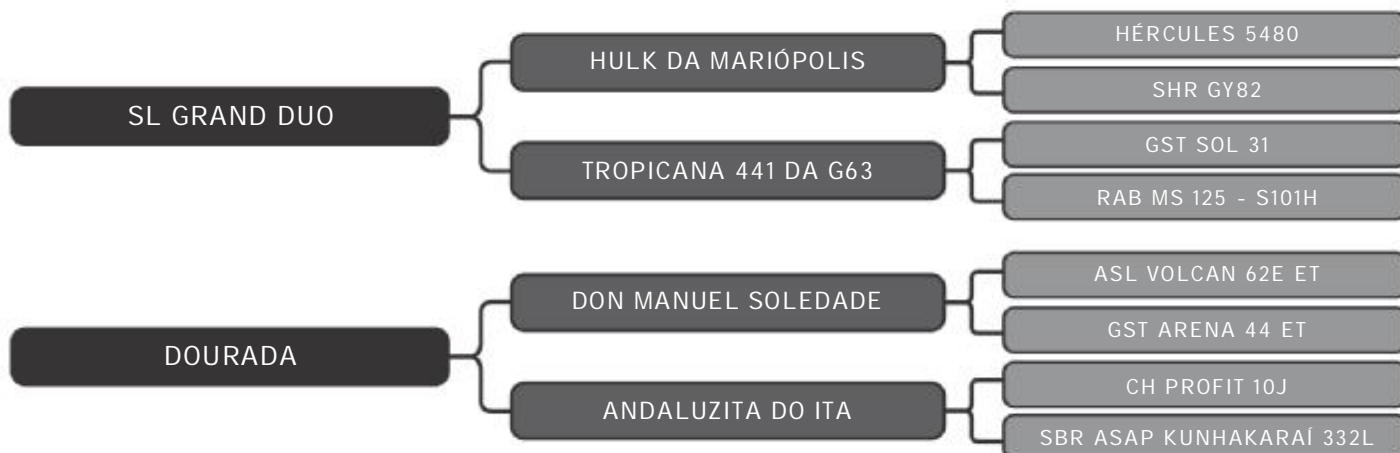

RAÇA: Senepol PO SEXO: Macho
NASC.: 30/10/2017 IDADE: 30m REG.: GIS 707

PESO: 573kg CE: 39cm

COMPRADOR: _____ R\$: _____

Vendedor(es): Giongo Senepol
GIS 708

LOTE
09

RAÇA: Senepol PO SEXO: Macho
NASC.: 30/10/2017 IDADE: 30m REG.: GIS 708