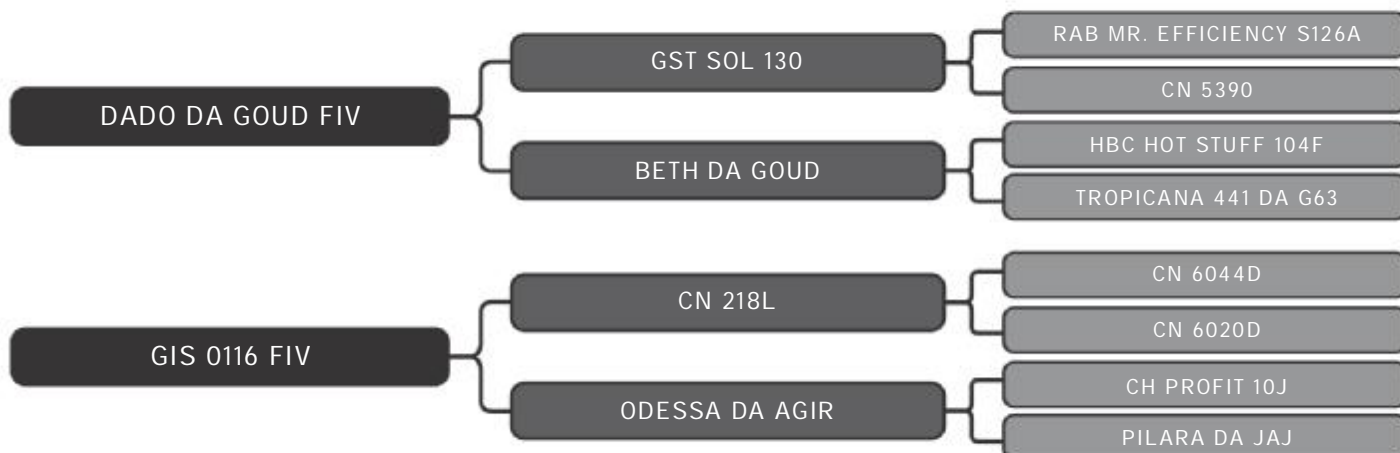

RAÇA: Senepol PO SEXO: Macho
NASC.: 14/11/2017 IDADE: 29m REG.: GIS 747

PESO: 511kg CE: 36cm

COMPRADOR: _____ R\$: _____

Vendedor(es): Giongo Senepol
GIS 751

LOTE
17

RAÇA: Senepol PO SEXO: Macho
NASC.: 16/11/2017 IDADE: 29m REG.: GIS 751