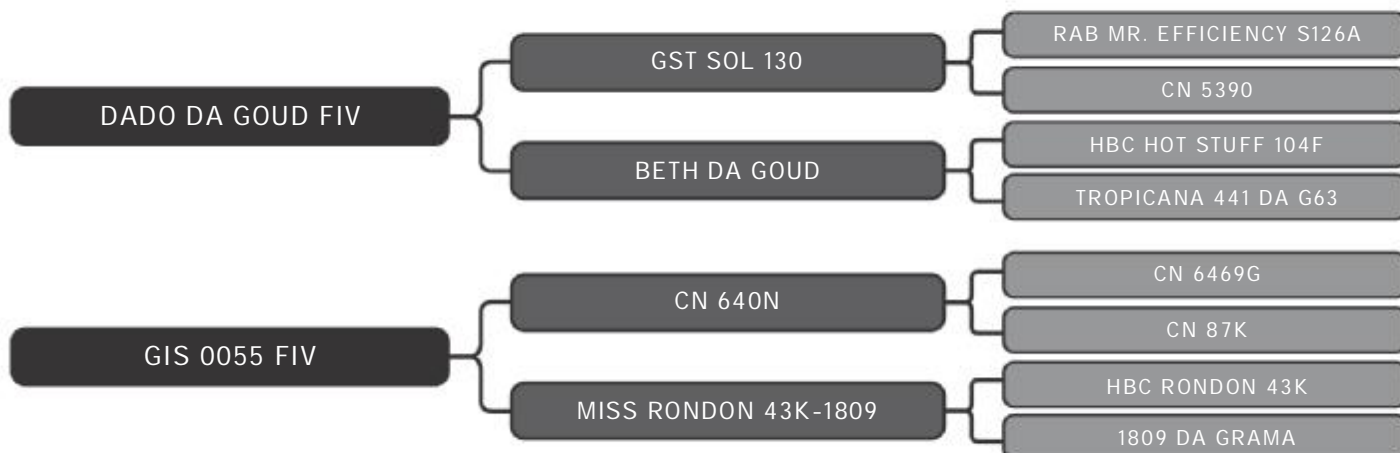

RAÇA: Senepol PO SEXO: Macho
NASC.: 24/12/2017 IDADE: 28m REG.: GIS 822

PESO: 582kg CE: 44cm

COMPRADOR: _____ R\$: _____

Vendedor(es): Giongo Senepol
GIS 825

LOTE
41

RAÇA: Senepol PO SEXO: Macho
NASC.: 25/12/2017 IDADE: 28m REG.: GIS 825