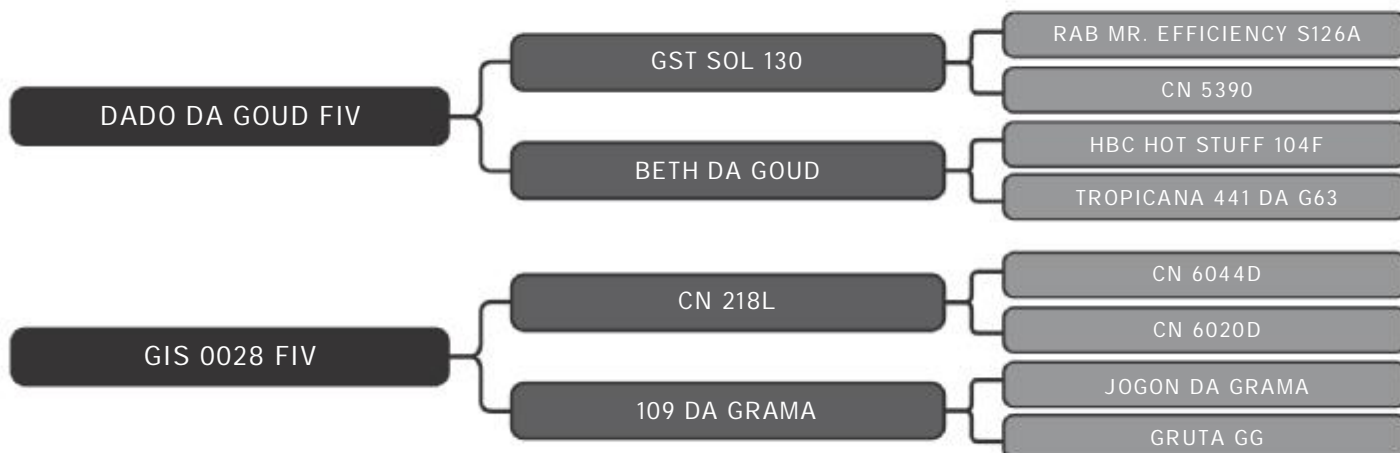

RAÇA: Senepol PO SEXO: Macho
NASC.: 28/12/2017 IDADE: 28m REG.: GIS 836

PESO: 503kg CE: 41cm

COMPRADOR: _____ R\$: _____

Vendedor(es): Giongo Senepol
GIS 838

LOTE
45

RAÇA: Senepol PO SEXO: Macho
NASC.: 28/12/2017 IDADE: 28m REG.: GIS 838

PESO: 599kg CE: 45cm

COMPRADOR: _____ R\$: _____

Vendedor(es): Giongo Senepol
GIS 839

LOTE
46

RAÇA: Senepol PO SEXO: Macho
NASC.: 29/12/2017 IDADE: 28m REG.: GIS 839

PESO: 598kg CE: 40cm

COMPRADOR: _____ R\$: _____

Vendedor(es): Giongo Senepol
GIS 840

LOTE
47

RAÇA: Senepol PO SEXO: Macho
NASC.: 29/12/2017 IDADE: 28m REG.: GIS 840

PESO: 549kg CE: 39cm

COMPRADOR: _____ R\$: _____

Vendedor(es): Giongo Senepol
GIS 853

LOTE
48