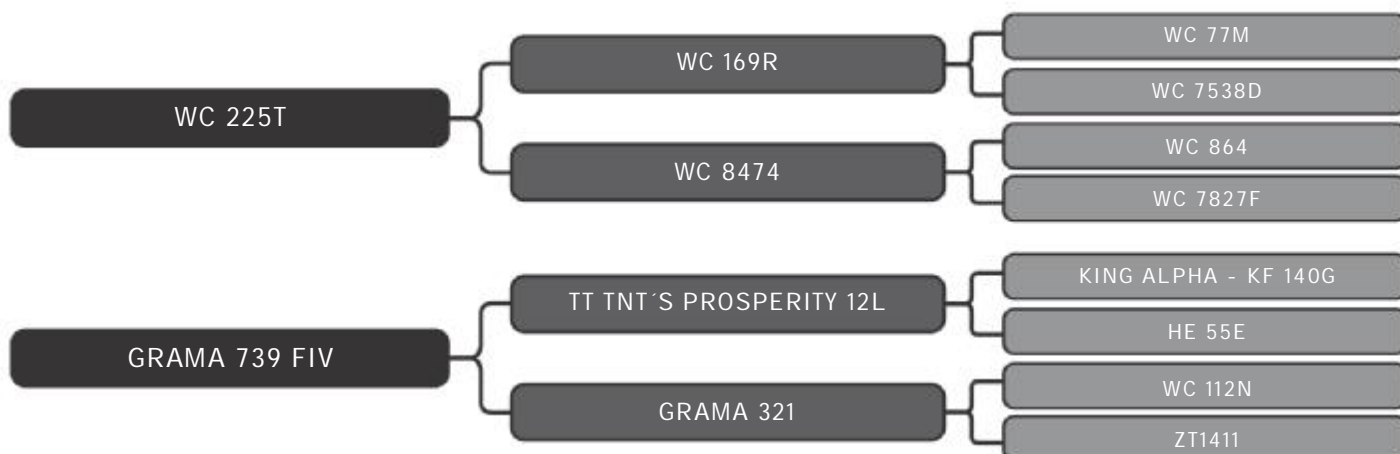

PESO: 547kg CE: 39cm

COMPRADOR: _____ R$: _____