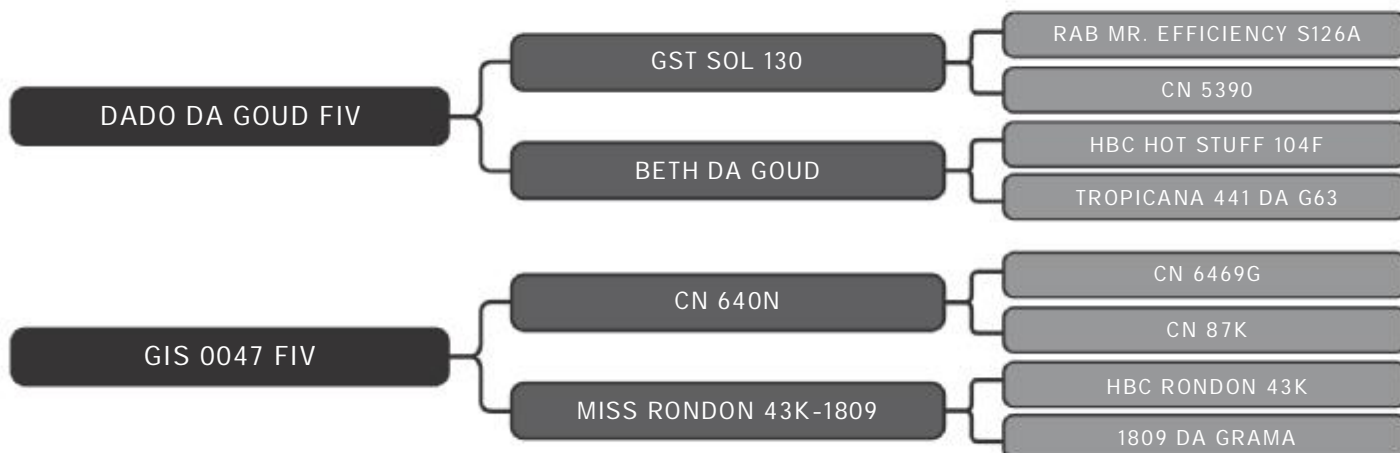

RAÇA: Senepol PO SEXO: Macho
NASC.: 23/12/2017 IDADE: 28m REG.: GIS 815

PESO: 541kg CE: 42cm

COMPRADOR: _____ R\$: _____

Vendedor(es): Giongo Senepol
GIS 816

LOTE
37

RAÇA: Senepol PO SEXO: Macho
NASC.: 21/12/2017 IDADE: 28m REG.: GIS 816