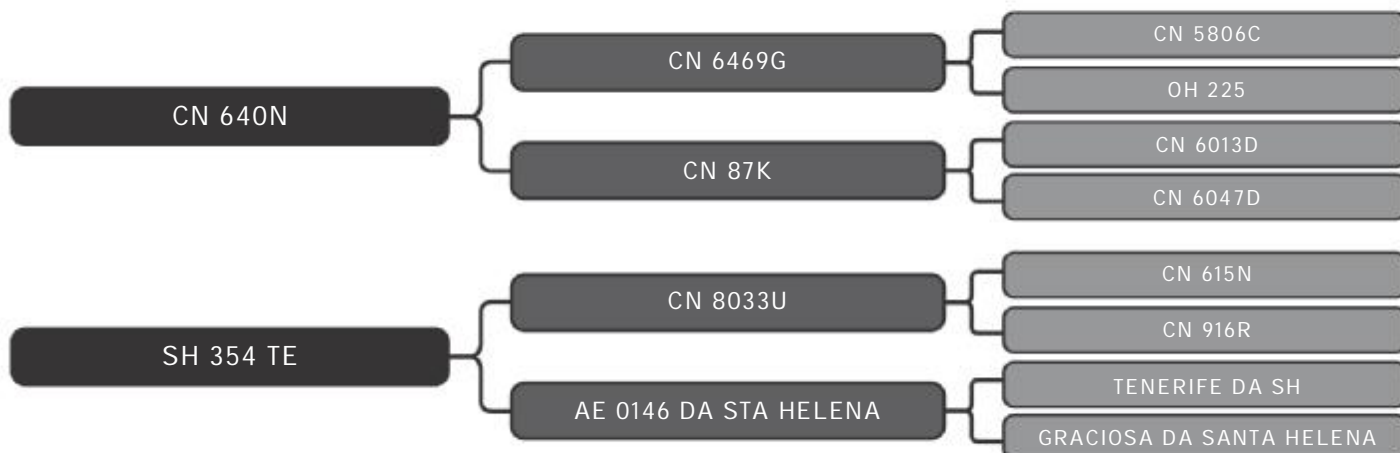

Vendedor(es): Giongo Senepol
GIS 692

LOTE
07

RAÇA: Senepol PO SEXO: Macho
NASC.: 01/10/2017 IDADE: 31m REG.: GIS 692

PESO: 613kg CE: 48cm

COMPRADOR: _____ R$: _____

Vendedor(es): Giongo Senepol
GIS 707

LOTE
08

RAÇA: Senepol PO SEXO: Macho
NASC.: 30/10/2017 IDADE: 30m REG.: GIS 707