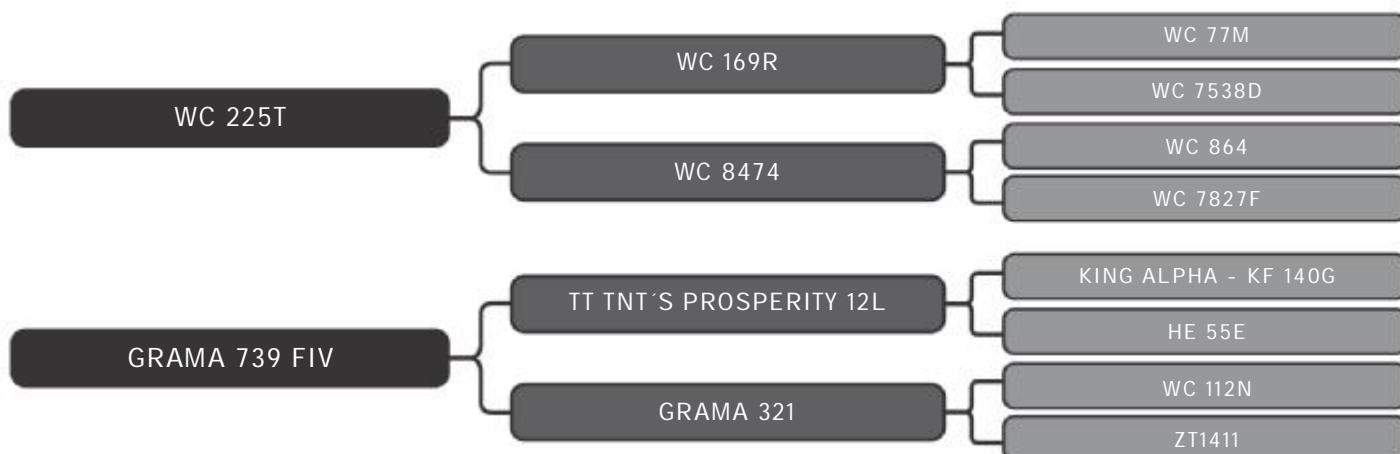

PESO: 577kg CE: 40cm

COMPRADOR: _____ R$: _____