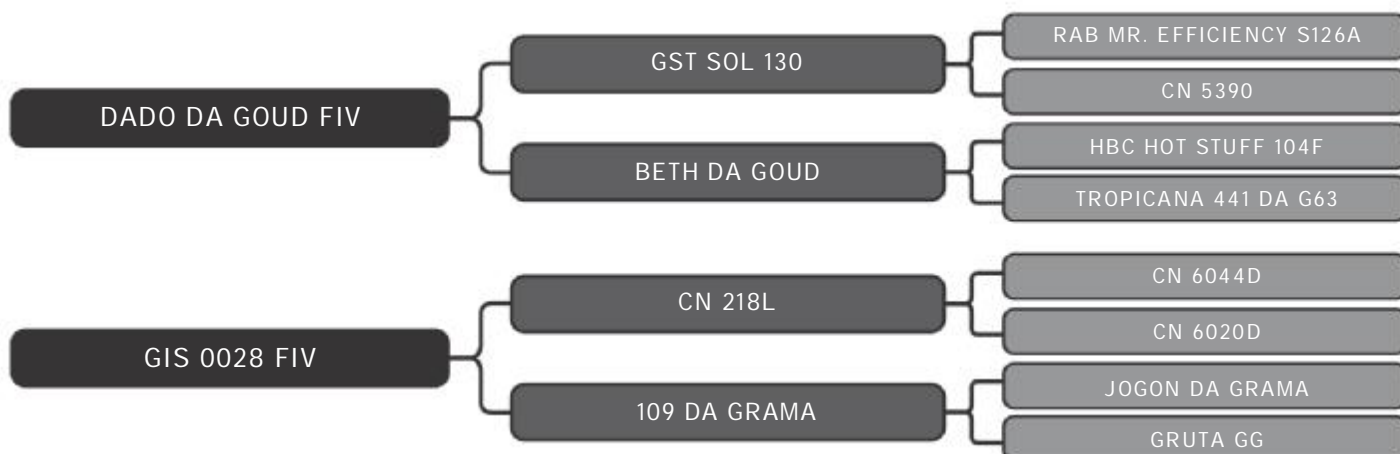

RAÇA: Senepol PO SEXO: Macho
NASC.: 20/09/2017 IDADE: 31m REG.: GIS 661

PESO: 590kg CE: 41cm

COMPRADOR: _____ R\$: _____

Vendedor(es): Giongo Senepol
GIS 685

LOTE
05

RAÇA: Senepol PO SEXO: Macho
NASC.: 29/09/2017 IDADE: 31m REG.: GIS 685

PESO: 597kg CE: 45cm

COMPRADOR: _____ R\$: _____

Vendedor(es): Giongo Senepol
GIS 691

LOTE
06

RAÇA: Senepol PO SEXO: Macho
NASC.: 30/09/2017 IDADE: 31m REG.: GIS 691

PESO: 610kg CE: 40cm

COMPRADOR: _____ R\$: _____