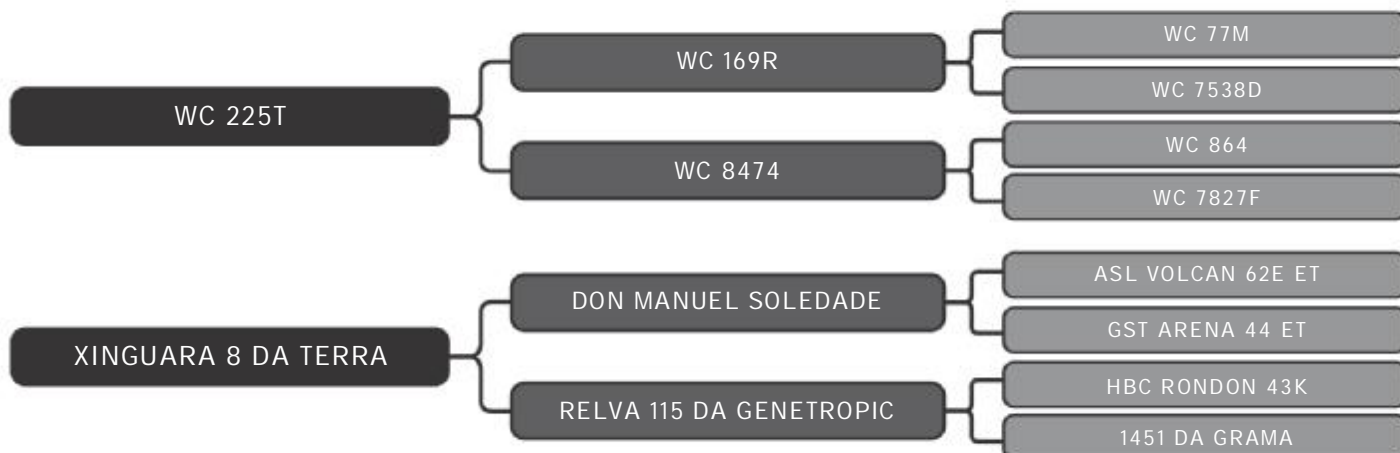

RAÇA: Senepol PO SEXO: Macho
NASC.: 16/12/2017 IDADE: 28m REG.: GIS 800

PESO: 549kg CE: 42cm

COMPRADOR: _____ R\$: _____

Vendedor(es): Giongo Senepol
GIS 802

LOTE
29

RAÇA: Senepol PO SEXO: Macho
NASC.: 17/12/2017 IDADE: 28m REG.: GIS 802