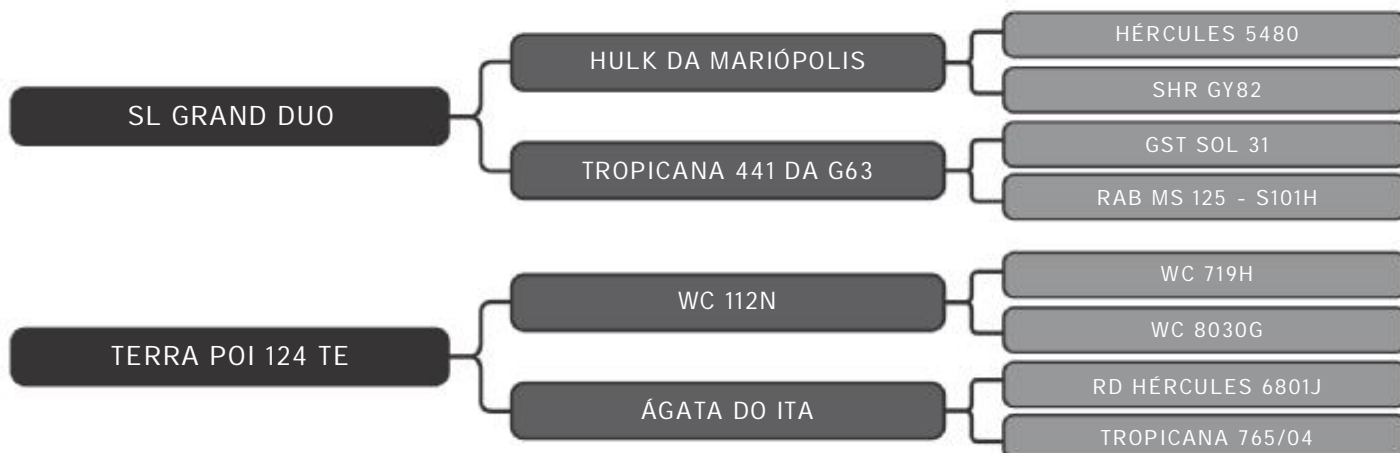

RAÇA: Senepol PO SEXO: Macho
NASC.: 10/11/2017 IDADE: 29m REG.: GIS 727

PESO: 585kg CE: 44cm

COMPRADOR: _____ R\$: _____

Vendedor(es): Giongo Senepol
GIS 729

LOTE
13

RAÇA: Senepol PO SEXO: Macho
NASC.: 11/11/2017 IDADE: 29m REG.: GIS 729