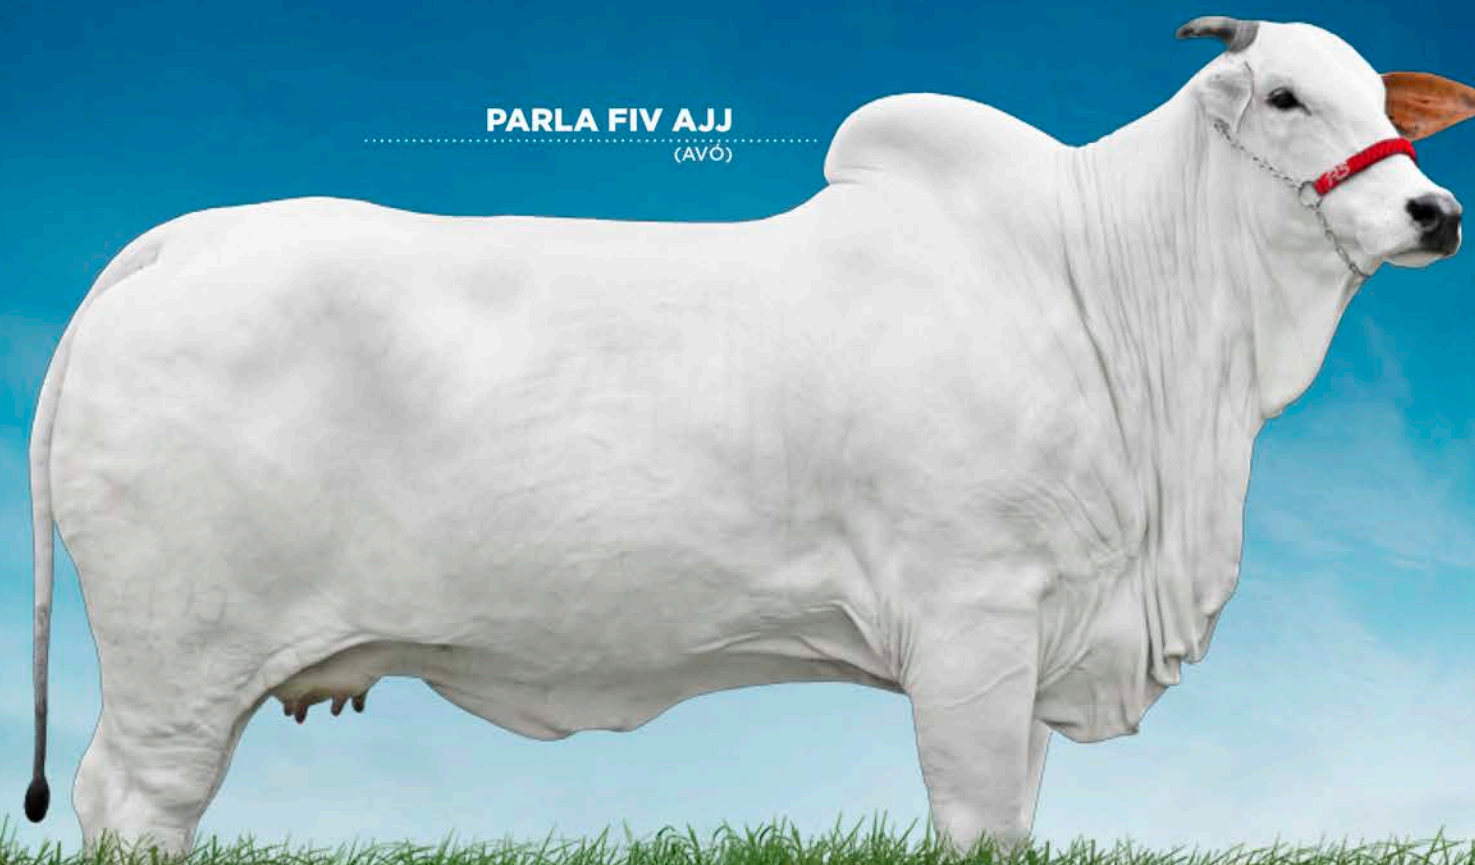

ANIMAL

Agropecuária Xuab - Amandio e Amanda Salomão

Sina FIV Xuab

RG: XUAB 1449 • NASC.: 28/7/2019 • FÊMEA

PARLA FIV AJJ
(AVÓ)

RAMBO DA MN
BRADO DA S. MARINA
XAMANA DA JANDAIA

LANDAU DA DI GENIO

FAJARDO DA GB
DIMA DA DI GENIO
GAMAYANA TE PONTAL