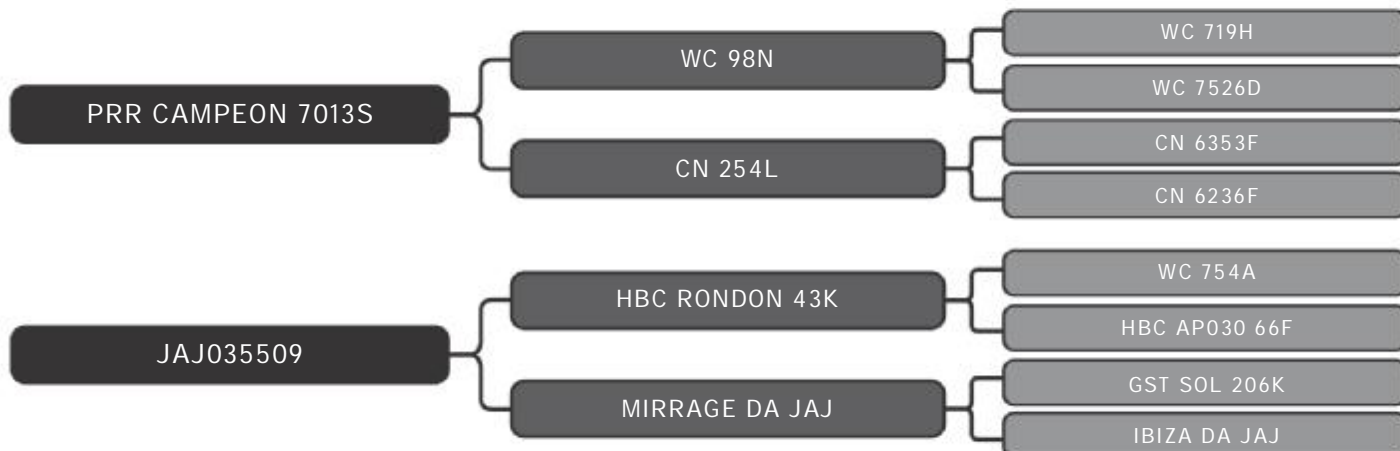

Vendedor(es): Senepol da Conquista
CONQ0827

LOTE
63

RAÇA: Senepol PO SEXO: Fêmea
NASC.: 25/07/2017 IDADE: 31m REG.: CONQ0827

PESO: 635kg

Servida

COMPRADOR: _____ R$: _____

Vendedor(es): Senepol da Conquista
CONQ1300

LOTE
64

RAÇA: Senepol PO SEXO: Fêmea
NASC.: 10/04/2018 IDADE: 22m REG.: CONQ1300