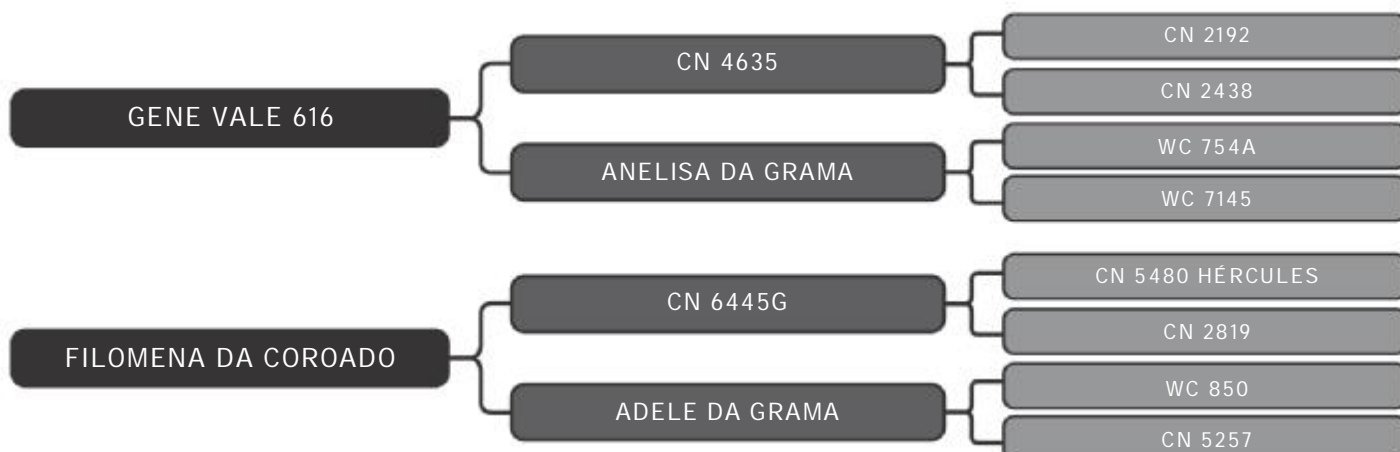

PESO: 462kg

Prenhe do HANNAN com previsão de parto, a partir de: 10.ago.20

COMPRADOR: _____ R$: _____