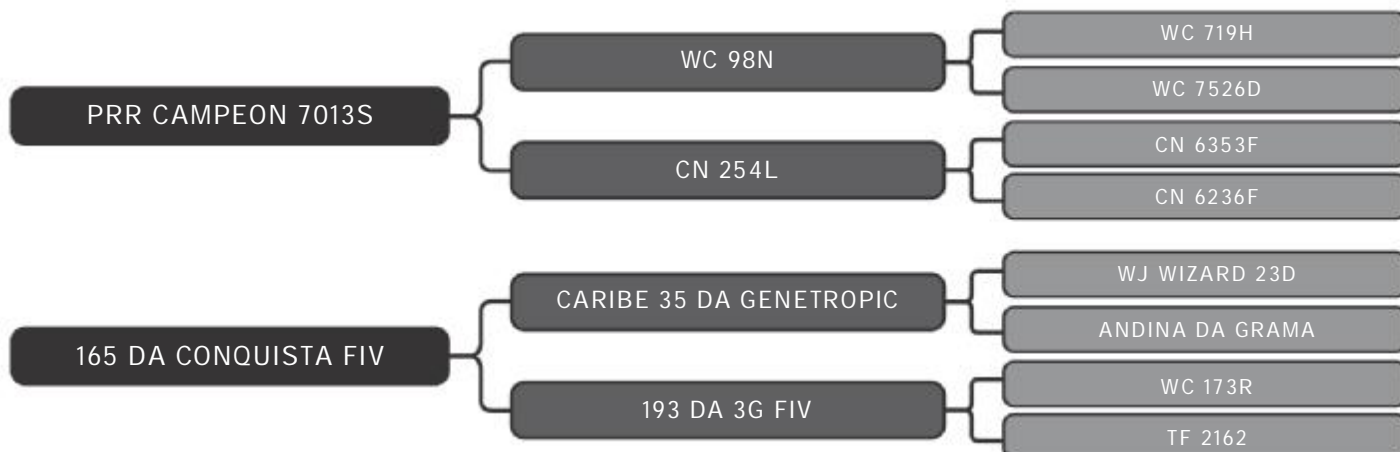

LOTE
78

RAÇA: Senepol PO SEXO: Fêmea
NASC.: 19/04/2018 IDADE: 22m REG.: CONQ1312

PESO: 454kg

Servida

COMPRADOR: _____ R\$: _____

Vendedor(es): Senepol da Conquista
CONQ1304

LOTE
80

RAÇA: Senepol PO SEXO: Fêmea
NASC.: 12/04/2018 IDADE: 22m REG.: CONQ1304

PESO: 470kg

Prenhe do CONQ 36 com previsão de parto, a partir de: 08.nov.20

COMPRADOR: _____ R\$: _____

Vendedor(es): Senepol da Conquista
CONQ1316

LOTE
81

RAÇA: Senepol PO SEXO: Fêmea
NASC.: 21/04/2018 IDADE: 22m REG.: CONQ1316

PESO: 488kg

Servida

COMPRADOR: _____ R\$: _____

Vendedor(es): Senepol da Conquista
CONQ1025

LOTE
82

RAÇA: Senepol PO SEXO: Fêmea
NASC.: 22/02/2018 IDADE: 24m REG.: CONQ1025

PESO: 444kg

Servida