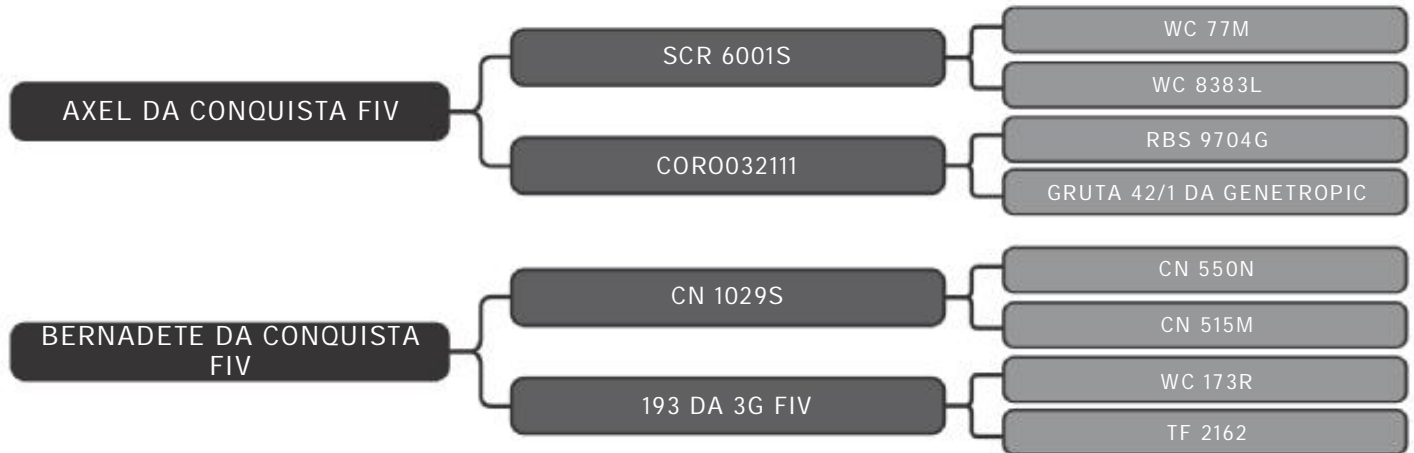

Vendedor(es): Senepol da Conquista
CONQ1396

LOTE
41

RAÇA: Senepol PO SEXO: Fêmea
NASC.: 05/05/2018 IDADE: 21m REG.: CONQ1396

PESO: 386kg

Prenhe do HANNAN com previsão de parto, a partir de: 19/20/2020

COMPRADOR: _____ R$: _____

Vendedor(es): Senepol da Conquista
CONQ0744

LOTE
42

RAÇA: Senepol PO SEXO: Fêmea
NASC.: 19/01/2018 IDADE: 25m REG.: CONQ0744