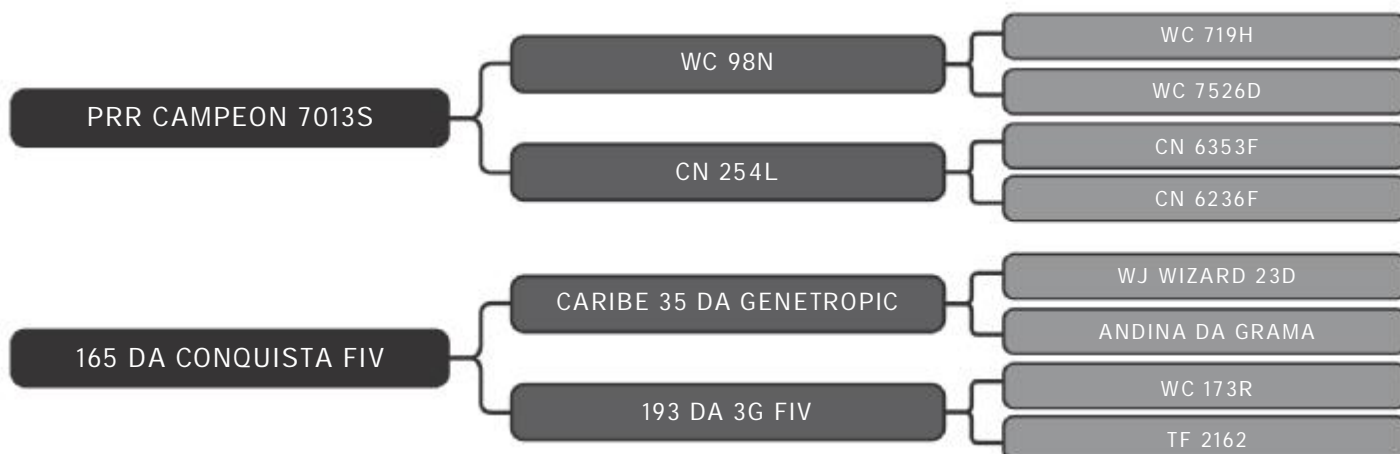

COMPRADOR: _____ R\$: _____

Vendedor(es): Senepol da Conquista
CONQ1307

LOTE
75

RAÇA: Senepol PO SEXO: Fêmea
NASC.: 23/04/2018 IDADE: 22m REG.: CONQ1307

PESO: 443kg

Servida

COMPRADOR: _____ R\$: _____

Vendedor(es): Senepol da Conquista
CONQ1317

LOTE
76

RAÇA: Senepol PO SEXO: Fêmea
NASC.: 13/04/2018 IDADE: 22m REG.: CONQ1317

PESO: 491kg

Prenhe do CONQ 36 com previsão de parto, a partir de: 08.nov.20

COMPRADOR: _____ R\$: _____

Vendedor(es): Senepol da Conquista
CONQ1312

LOTE
78

RAÇA: Senepol PO SEXO: Fêmea
NASC.: 19/04/2018 IDADE: 22m REG.: CONQ1312

PESO: 454kg

Servida

COMPRADOR: _____ R\$: _____

Vendedor(es): Senepol da Conquista
CONQ1304

LOTE
80

RAÇA: Senepol PO SEXO: Fêmea
NASC.: 12/04/2018 IDADE: 22m REG.: CONQ1304