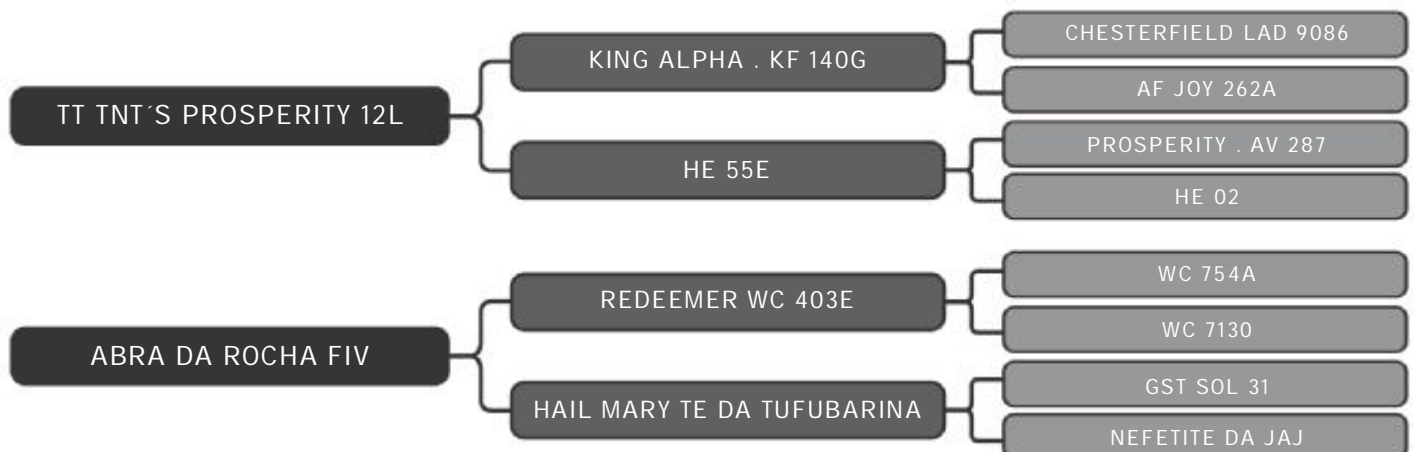

LOTE
41

RAÇA: Senepol PO SEXO: Fêmea
NASC.: 05/05/2018 IDADE: 21m REG.: CONQ1396

PESO: 386kg

Prenhe do HANNAN com previsão de parto, a partir de: 19/20/2020

COMPRADOR: _____ R\$: _____

Vendedor(es): Senepol da Conquista
CONQ0744

LOTE
42

RAÇA: Senepol PO SEXO: Fêmea
NASC.: 19/01/2018 IDADE: 25m REG.: CONQ0744

PESO: 500kg

Servida

COMPRADOR: _____ R\$: _____

Vendedor(es): Senepol da Conquista
CONQ1058

LOTE
43

RAÇA: Senepol PO SEXO: Fêmea
NASC.: 26/02/2018 IDADE: 24m REG.: CONQ1058