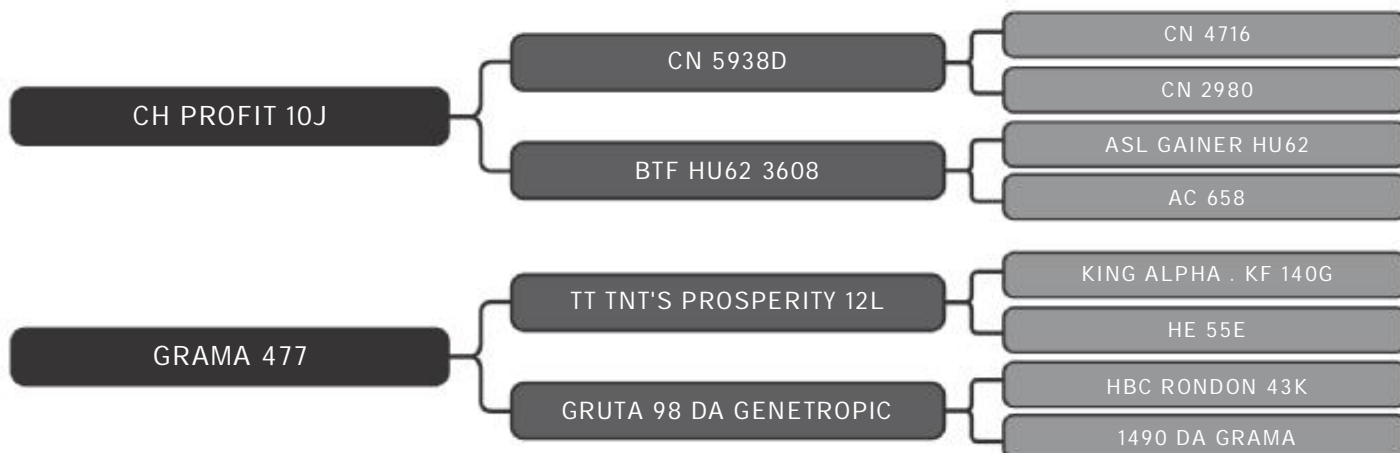

LOTE
22

RAÇA: Senepol PO SEXO: Fêmea
NASC.: 10/10/2017 IDADE: 28m REG.: CONQ0936

PESO: 549kg

Prenhe do HANNAN com previsão de parto, a partir de: 10.ago.20

COMPRADOR: _____ R\$: _____

Vendedor(es): Senepol da Conquista
CONQ0528

LOTE
23

RAÇA: Senepol PO SEXO: Fêmea
NASC.: 17/09/2017 IDADE: 29m REG.: CONQ0528

PESO: 583kg

Prenhe do CONQ 261 com previsão de parto, a partir de: 10.set.20

COMPRADOR: _____ R\$: _____

Vendedor(es): Senepol da Conquista
CONQ1002