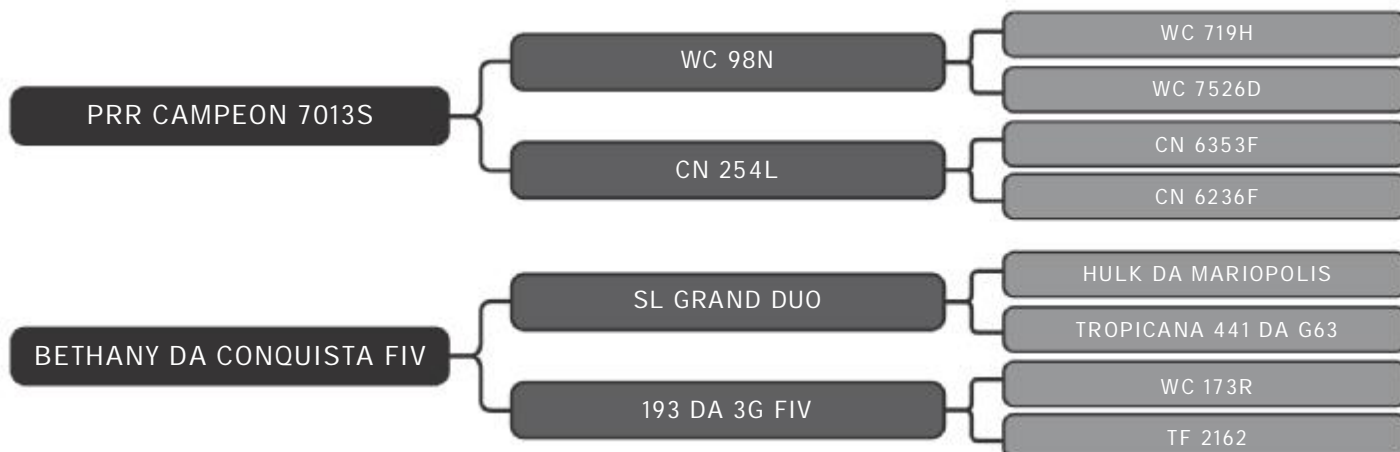

PESO: 461kg

Servida

COMPRADOR: _____ R\$: _____

Vendedor(es): Senepol da Conquista
CONQ0902

LOTE
61

RAÇA: Senepol PO SEXO: Fêmea
NASC.: 24/10/2017 IDADE: 28m REG.: CONQ0902

PESO: 634kg

Prenhe do CONQ 128 com previsão de parto, a partir de: 01.set.20

COMPRADOR: _____ R\$: _____

Vendedor(es): Senepol da Conquista
CONQ0827

LOTE
63

RAÇA: Senepol PO SEXO: Fêmea
NASC.: 25/07/2017 IDADE: 31m REG.: CONQ0827

PESO: 635kg

Servida

COMPRADOR: _____ R\$: _____

Vendedor(es): Senepol da Conquista
CONQ1300

LOTE
64

RAÇA: Senepol PO SEXO: Fêmea
NASC.: 10/04/2018 IDADE: 22m REG.: CONQ1300

PESO: 439kg

Servida

COMPRADOR: _____ R\$: _____

Vendedor(es): Senepol da Conquista
CONQ0767

LOTE
65

RAÇA: Senepol PO SEXO: Fêmea
NASC.: 21/02/2018 IDADE: 24m REG.: CONQ0767