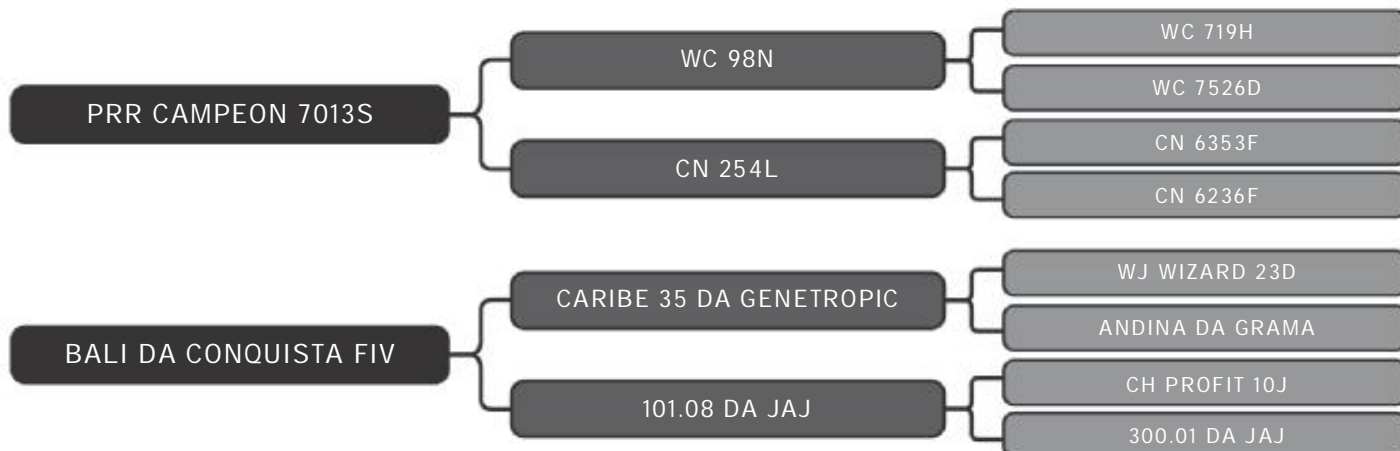

Animais avaliados por:

Patrocínio:

Vendedor(es): Senepol da Conquista
CONQ0558

LOTE
01

RAÇA: Senepol PO SEXO: Fêmea
NASC.: 13/08/2017 IDADE: 30m REG.: CONQ0558

PESO: 618kg

Prenhe do AXEL com previsão de parto, a partir de: 10.ago.20

COMPRADOR: _____ R\$: _____

Vendedor(es): Senepol da Conquista
CONQ0552

LOTE
02

RAÇA: Senepol PO SEXO: Fêmea
NASC.: 27/07/2017 IDADE: 31m REG.: CONQ0552

PESO: 537kg

Prenhe do CONQ 261 com previsão de parto, a partir de: 10.set.20

COMPRADOR: _____ R\$: _____

Vendedor(es): Senepol da Conquista
CONQ0920

LOTE
03

RAÇA: Senepol PO SEXO: Fêmea
NASC.: 22/10/2017 IDADE: 28m REG.: CONQ0920

PESO: 565kg

Prenhe do CONQ 261 com previsão de parto, a partir de: 10.set.20