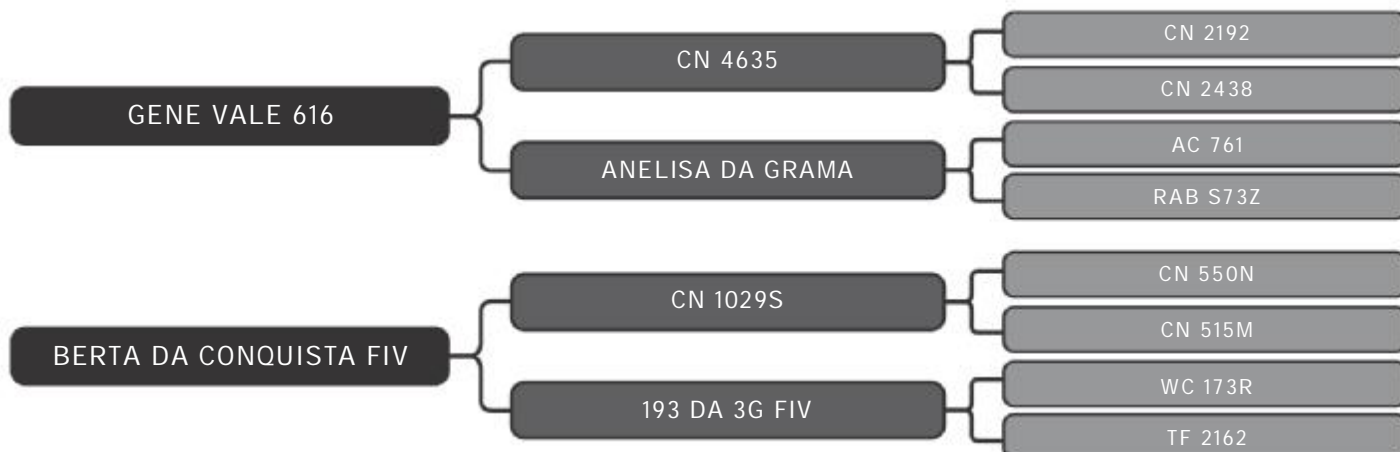

PESO: 490kg

Prenhe do CONQ 261 com previsão de parto, a partir de: 10.set.20

COMPRADOR: _____ R$: _____