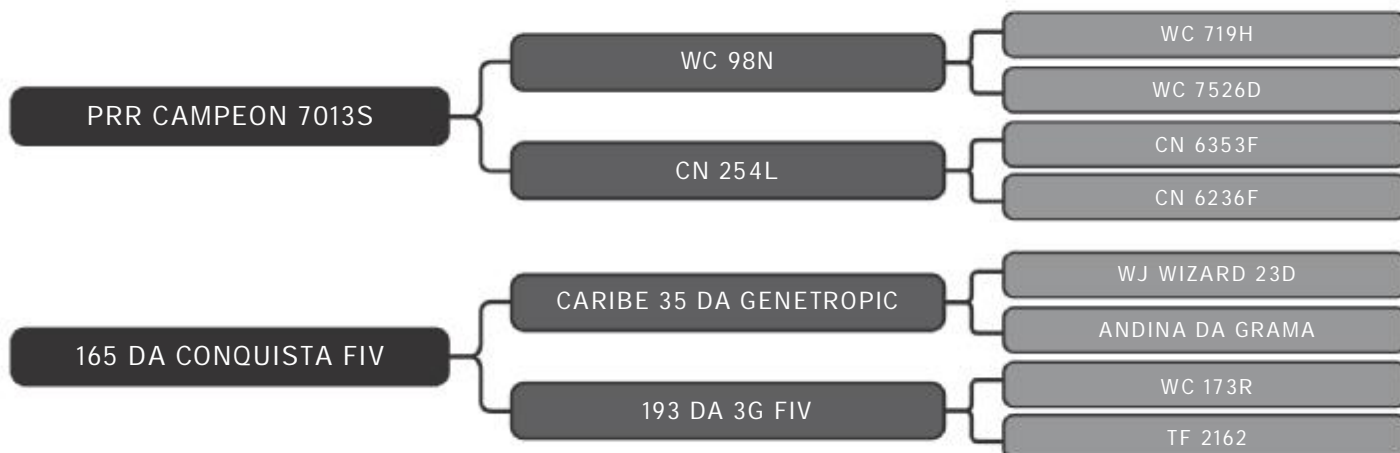

COMPRADOR: _____ R\$: _____

Vendedor(es): Senepol da Conquista
CONQ1332

LOTE
74

RAÇA: Senepol PO SEXO: Fêmea
NASC.: 22/04/2018 IDADE: 22m REG.: CONQ1332

PESO: 460kg

Prenhe do HANNAN com previsão de parto, a partir de: 08.nov.20

COMPRADOR: _____ R\$: _____

Vendedor(es): Senepol da Conquista
CONQ1307

LOTE
75

RAÇA: Senepol PO SEXO: Fêmea
NASC.: 23/04/2018 IDADE: 22m REG.: CONQ1307

PESO: 443kg

Servida

COMPRADOR: _____ R\$: _____

Vendedor(es): Senepol da Conquista
CONQ1317

LOTE
76

RAÇA: Senepol PO SEXO: Fêmea
NASC.: 13/04/2018 IDADE: 22m REG.: CONQ1317

PESO: 491kg

Prenhe do CONQ 36 com previsão de parto, a partir de: 08.nov.20

COMPRADOR: _____ R\$: _____

Vendedor(es): Senepol da Conquista
CONQ1312

LOTE
78

RAÇA: Senepol PO SEXO: Fêmea
NASC.: 19/04/2018 IDADE: 22m REG.: CONQ1312

PESO: 454kg

Servida

COMPRADOR: _____ R\$: _____

Vendedor(es): Senepol da Conquista
CONQ1304

LOTE
80

RAÇA: Senepol PO SEXO: Fêmea
NASC.: 12/04/2018 IDADE: 22m REG.: CONQ1304