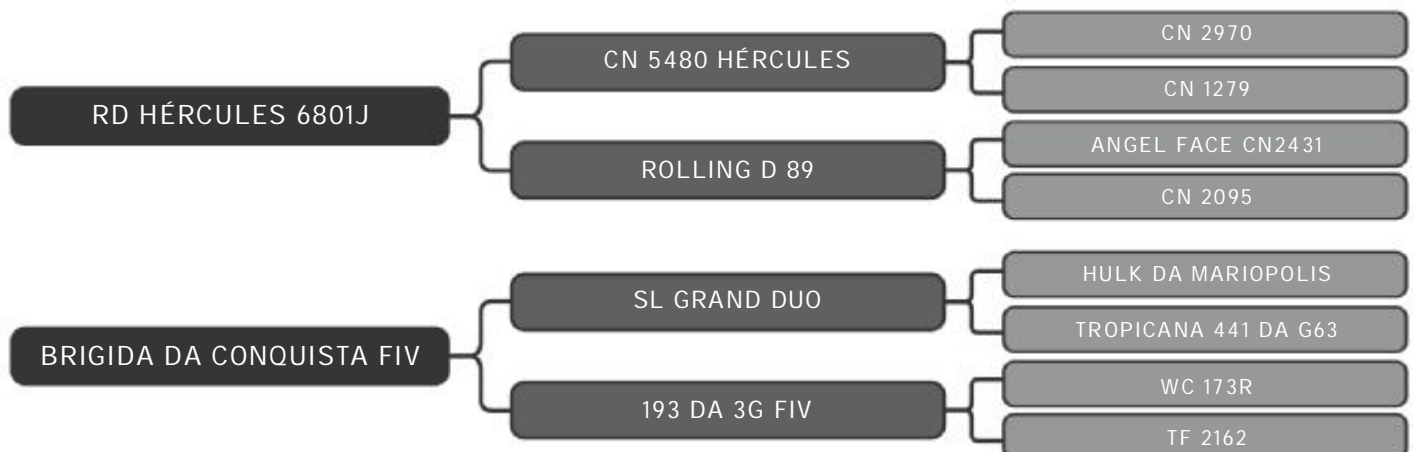

PESO: 449kg

Prenhe do CONQ 36 com previsão de parto, a partir de: 10.nov.20

COMPRADOR: _____ R\$: _____

Vendedor(es): Senepol da Conquista
CONQ1337

LOTE
44

RAÇA: Senepol PO SEXO: Fêmea
NASC.: 25/04/2018 IDADE: 22m REG.: CONQ1337