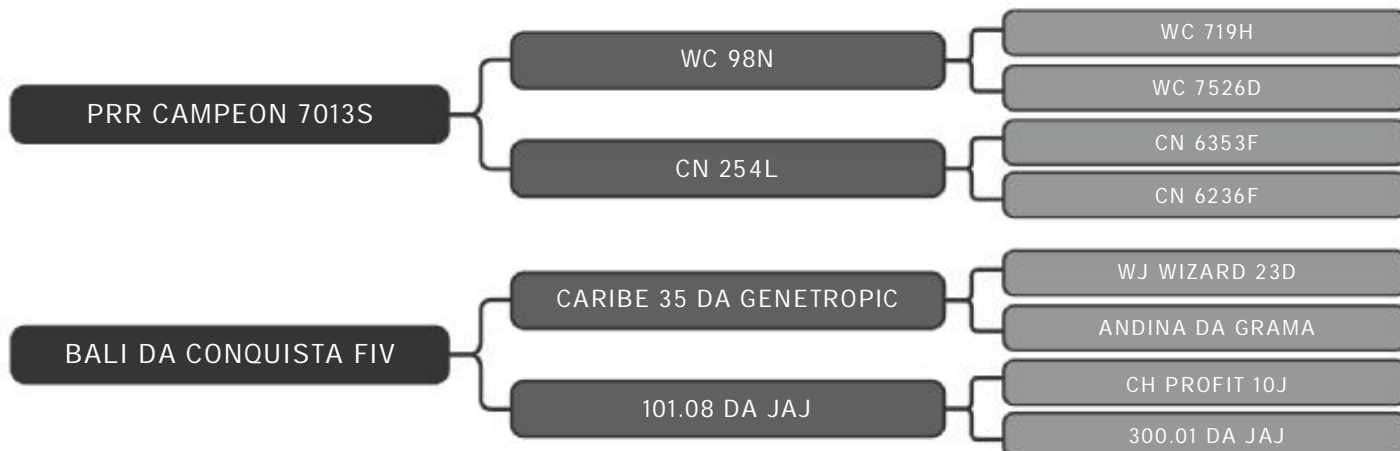

Vendedor(es): Senepol da Conquista
CONQ0918

LOTE
15

RAÇA: Senepol PO SEXO: Fêmea
NASC.: 24/10/2017 IDADE: 28m REG.: CONQ0918

PESO: 498kg

Servida

COMPRADOR: _____ R$: _____

Vendedor(es): Senepol da Conquista
CONQ0575

LOTE
16

RAÇA: Senepol PO SEXO: Fêmea
NASC.: 16/08/2017 IDADE: 30m REG.: CONQ0575