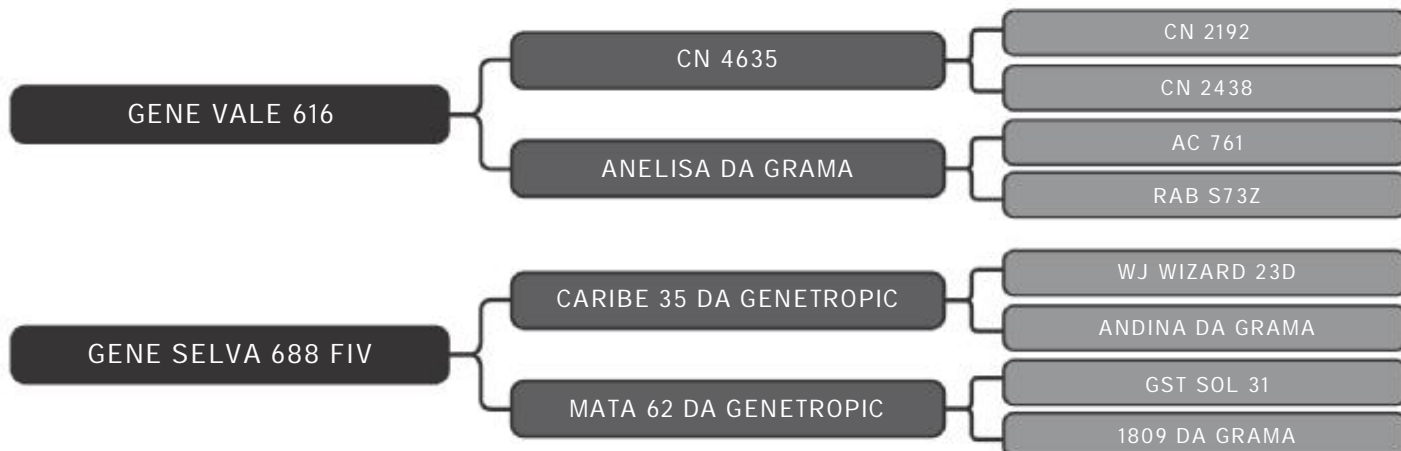

Vendedor(es): Senepol da Conquista
CONQ0899

LOTE
07

RAÇA: Senepol PO SEXO: Fêmea
NASC.: 13/10/2017 IDADE: 28m REG.: CONQ0899

PESO: 603kg

Servida

COMPRADOR: _____ R$: _____

Vendedor(es): Senepol da Conquista
CONQ0983

LOTE
08

RAÇA: Senepol PO SEXO: Fêmea
NASC.: 10/12/2017 IDADE: 26m REG.: CONQ0983