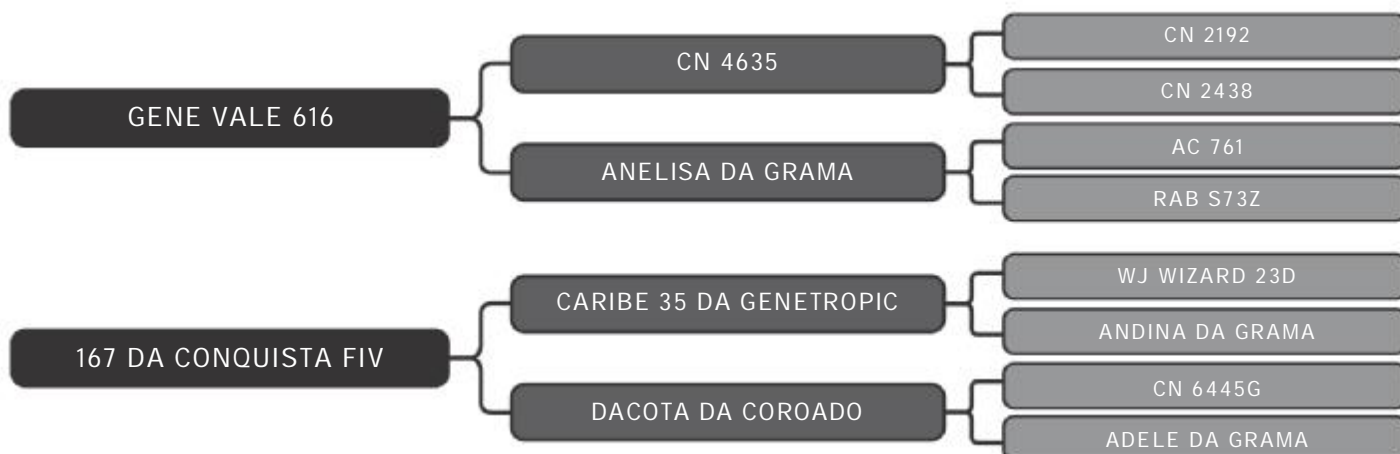

LOTE
23

RAÇA: Senepol PO SEXO: Fêmea
NASC.: 17/09/2017 IDADE: 29m REG.: CONQ0528

PESO: 583kg

Prenhe do CONQ 261 com previsão de parto, a partir de: 10.set.20

COMPRADOR: _____ R\$: _____

Vendedor(es): Senepol da Conquista
CONQ1002

LOTE
24

RAÇA: Senepol PO SEXO: Fêmea
NASC.: 09/12/2017 IDADE: 26m REG.: CONQ1002

PESO: 510kg

Prenhe do CONQ 261 com previsão de parto, a partir de: 10.set.20

COMPRADOR: _____ R\$: _____

Vendedor(es): Senepol da Conquista
CONQ1013