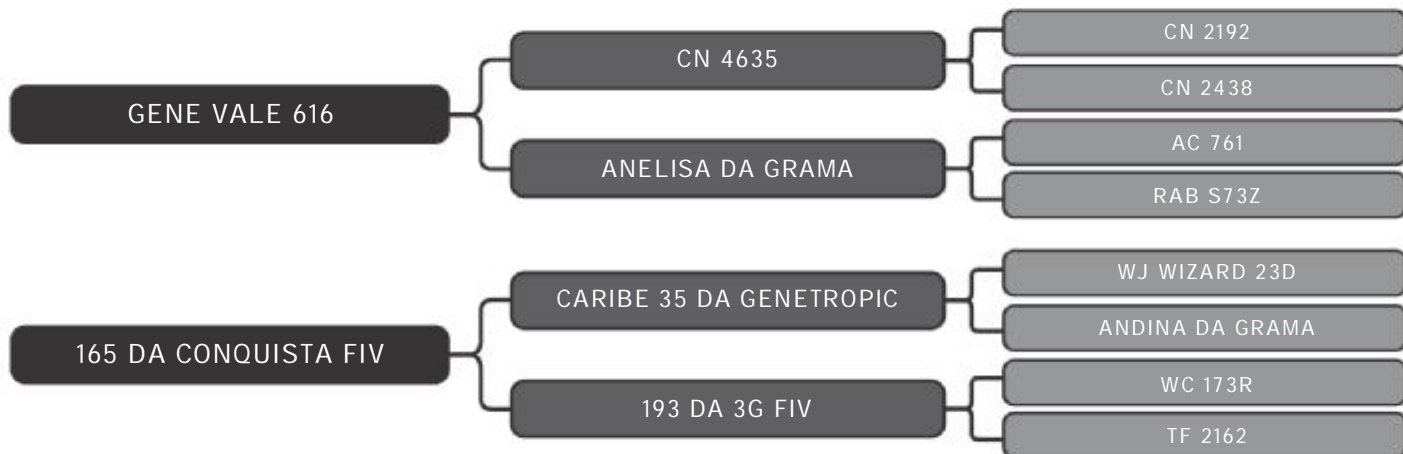

LOTE
09

RAÇA: Senepol PO SEXO: Fêmea
NASC.: 27/11/2017 IDADE: 27m REG.: CONQ0598

PESO: 542kg

Prenhe do CONQ 261 com previsão de parto, a partir de: 10.set.20

COMPRADOR: _____ R\$: _____

Vendedor(es): Senepol da Conquista
CONQ0737

LOTE
10

RAÇA: Senepol PO SEXO: Fêmea
NASC.: 12/01/2018 IDADE: 25m REG.: CONQ0737

PESO: 525kg

Servida

COMPRADOR: _____ R\$: _____

Vendedor(es): Senepol da Conquista
CONQ1219

LOTE
11

RAÇA: Senepol PO SEXO: Fêmea
NASC.: 24/01/2018 IDADE: 25m REG.: CONQ1219

PESO: 592kg

Servida

COMPRADOR: _____ R\$: _____

Vendedor(es): Senepol da Conquista
CONQ0894

LOTE
12

RAÇA: Senepol PO SEXO: Fêmea
NASC.: 10/10/2017 IDADE: 28m REG.: CONQ0894

PESO: 457kg

Parida