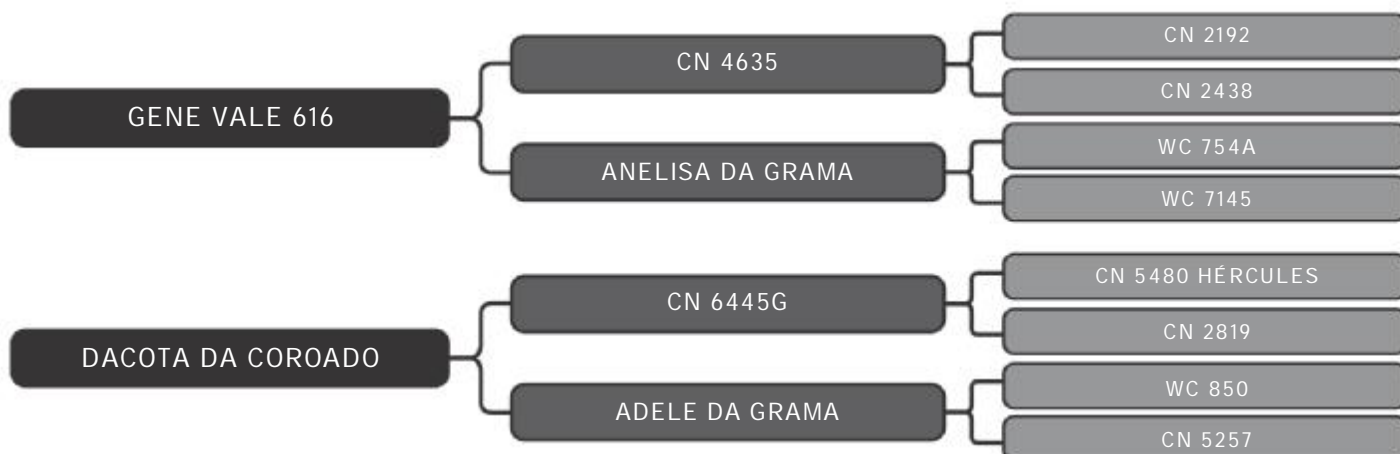

PESO: 549kg

Prenhe do HANNAN com previsão de parto, a partir de: 10.ago.20

COMPRADOR: _____ R$: _____