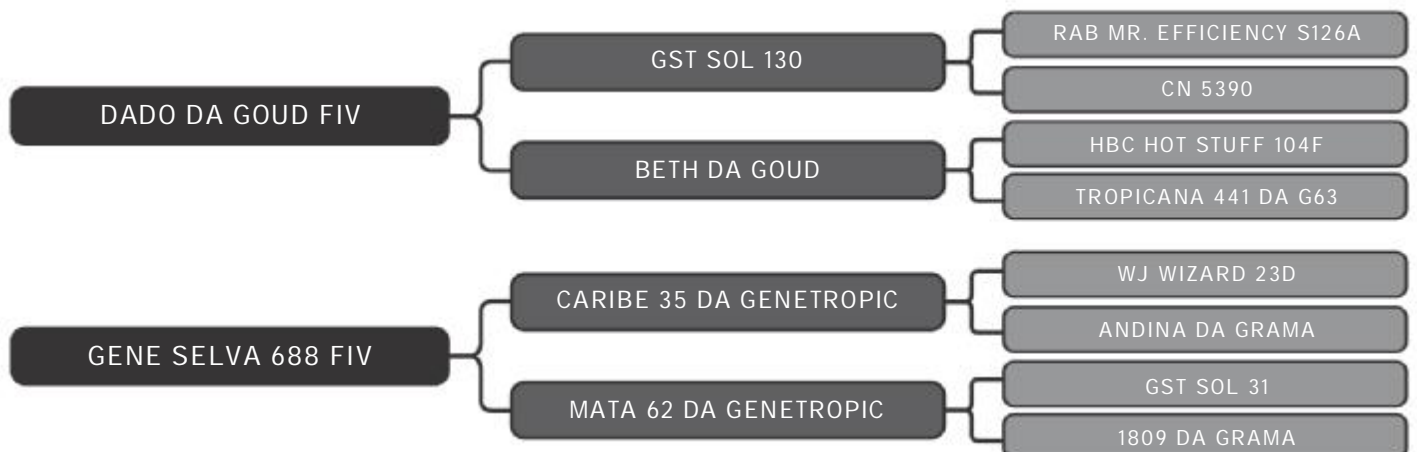

PESO: 461kg

Servida

COMPRADOR: _____ R\$: _____

Vendedor(es): Senepol da Conquista
CONQ0902

LOTE
61

RAÇA: Senepol PO SEXO: Fêmea
NASC.: 24/10/2017 IDADE: 28m REG.: CONQ0902

PESO: 634kg

Prenhe do CONQ 128 com previsão de parto, a partir de: 01.set.20