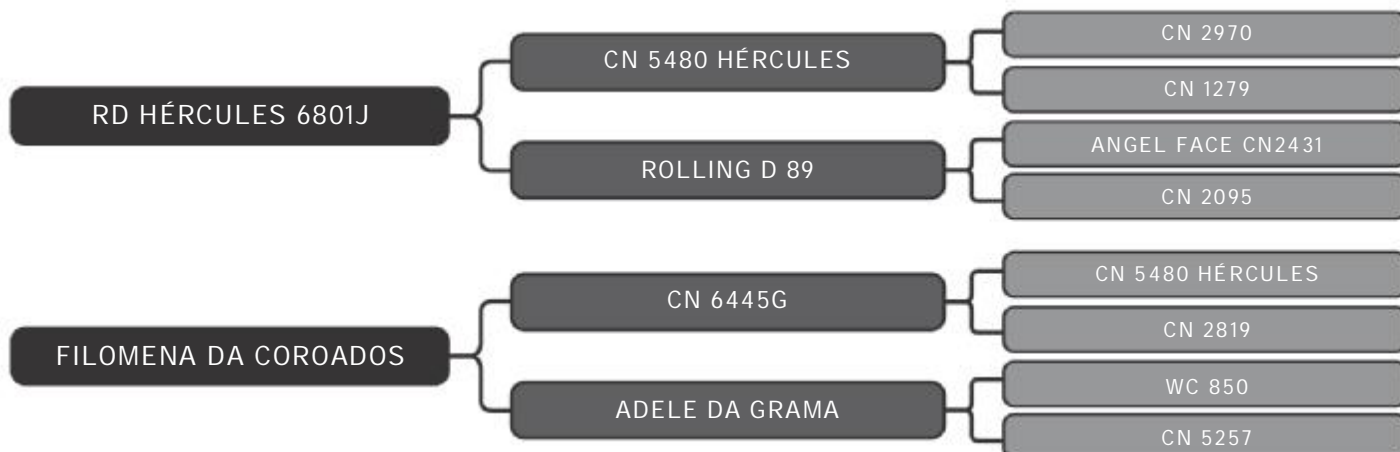

PESO: 443kg

Servida

COMPRADOR: _____ R$: _____