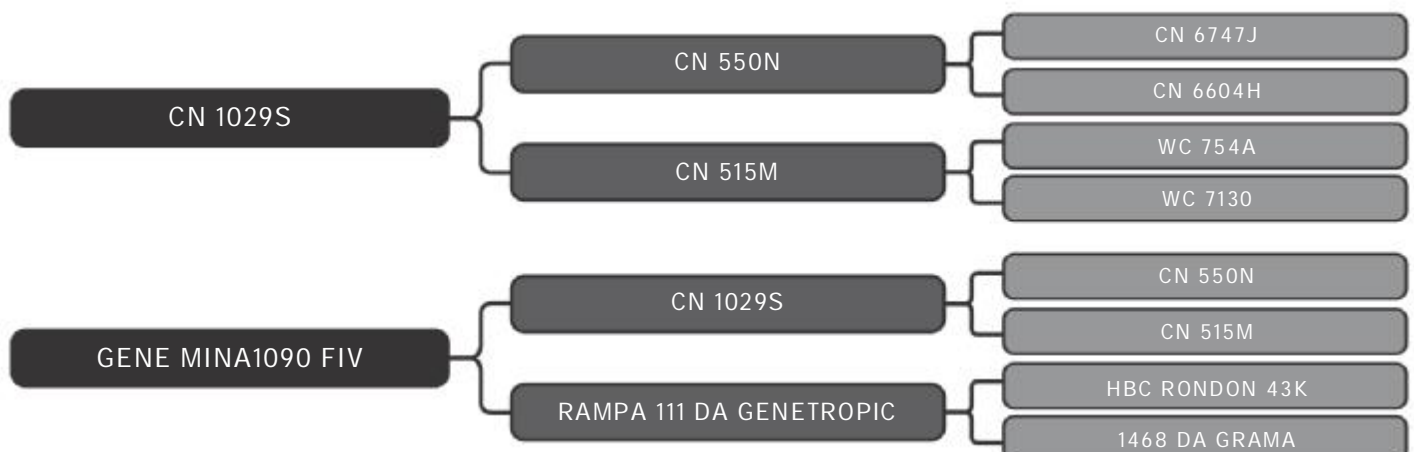

PESO: 609kg

Prenhe do CONQ 261 com previsão de parto, a partir de: 10.set.20

COMPRADOR: _____ R$: _____