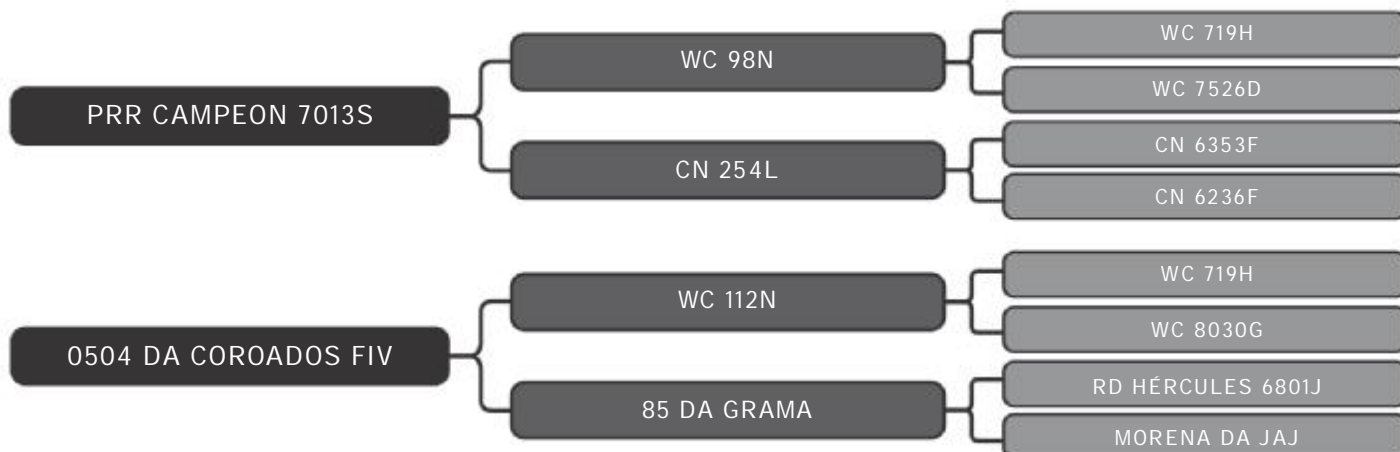

LOTE
53

RAÇA: Senepol PO SEXO: Fêmea
NASC.: 03/03/2018 IDADE: 23m REG.: CONQ1047

PESO: 394kg

Prenhe do CONQ 36 com previsão de parto, a partir de: 08.nov.20

COMPRADOR: _____ R\$: _____

Vendedor(es): Senepol da Conquista
UNI0090

LOTE
54

RAÇA: Senepol PO SEXO: Fêmea
NASC.: 30/07/2017 IDADE: 31m REG.: UNI0090

PESO: 647kg

Servida

COMPRADOR: _____ R\$: _____

Vendedor(es): Senepol da Conquista
CONQ0766

LOTE
55

RAÇA: Senepol PO SEXO: Fêmea
NASC.: 21/02/2018 IDADE: 24m REG.: CONQ0766