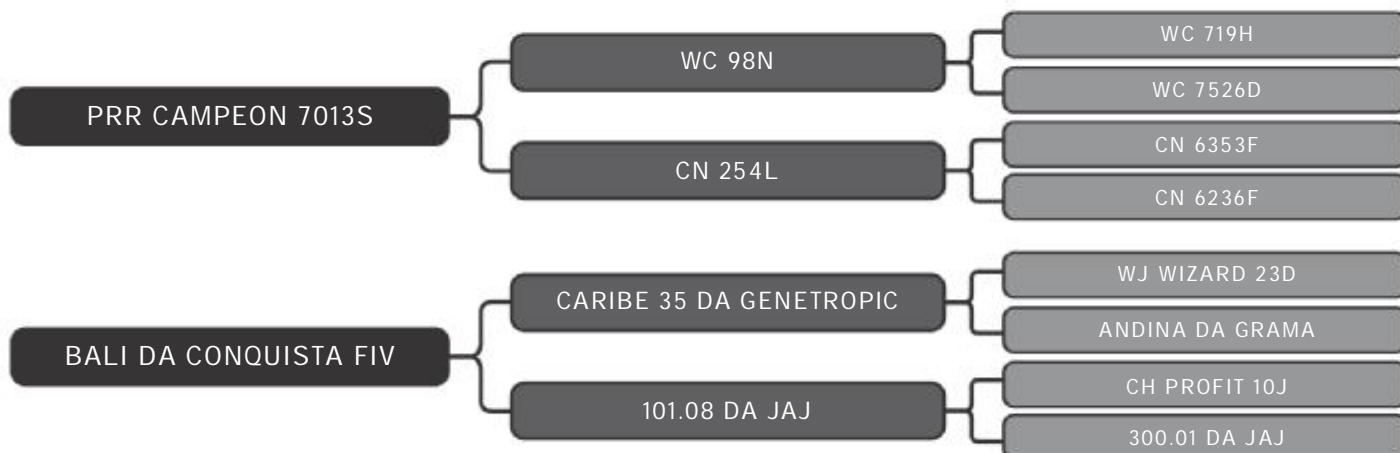

LOTE
20

RAÇA: Senepol PO SEXO: Fêmea
NASC.: 28/11/2017 IDADE: 27m REG.: CONQ0592

PESO: 632kg

Prenhe do CONQ 261 com previsão de parto, a partir de: 10.set.20

COMPRADOR: _____ R\$: _____

Vendedor(es): Senepol da Conquista
CONQ0921

LOTE
21

RAÇA: Senepol PO SEXO: Fêmea
NASC.: 20/10/2017 IDADE: 28m REG.: CONQ0921

PESO: 466kg

Prenhe do CONQ 261 com previsão de parto, a partir de: 10.set.20

COMPRADOR: _____ R\$: _____

Vendedor(es): Senepol da Conquista
CONQ0936