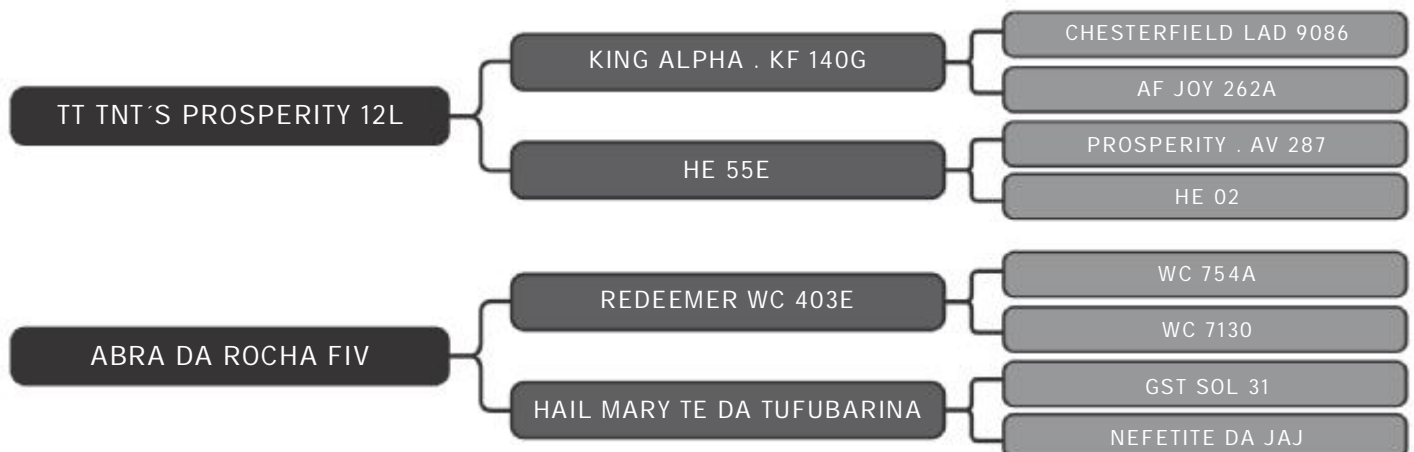

LOTE
09

RAÇA: Senepol PO SEXO: Fêmea
NASC.: 27/11/2017 IDADE: 27m REG.: CONQ0598

PESO: 542kg

Prenhe do CONQ 261 com previsão de parto, a partir de: 10.set.20

COMPRADOR: _____ R\$: _____

Vendedor(es): Senepol da Conquista
CONQ0737

LOTE
10

RAÇA: Senepol PO SEXO: Fêmea
NASC.: 12/01/2018 IDADE: 25m REG.: CONQ0737

PESO: 525kg

Servida

COMPRADOR: _____ R\$: _____

Vendedor(es): Senepol da Conquista
CONQ1219

LOTE
11

RAÇA: Senepol PO SEXO: Fêmea
NASC.: 24/01/2018 IDADE: 25m REG.: CONQ1219