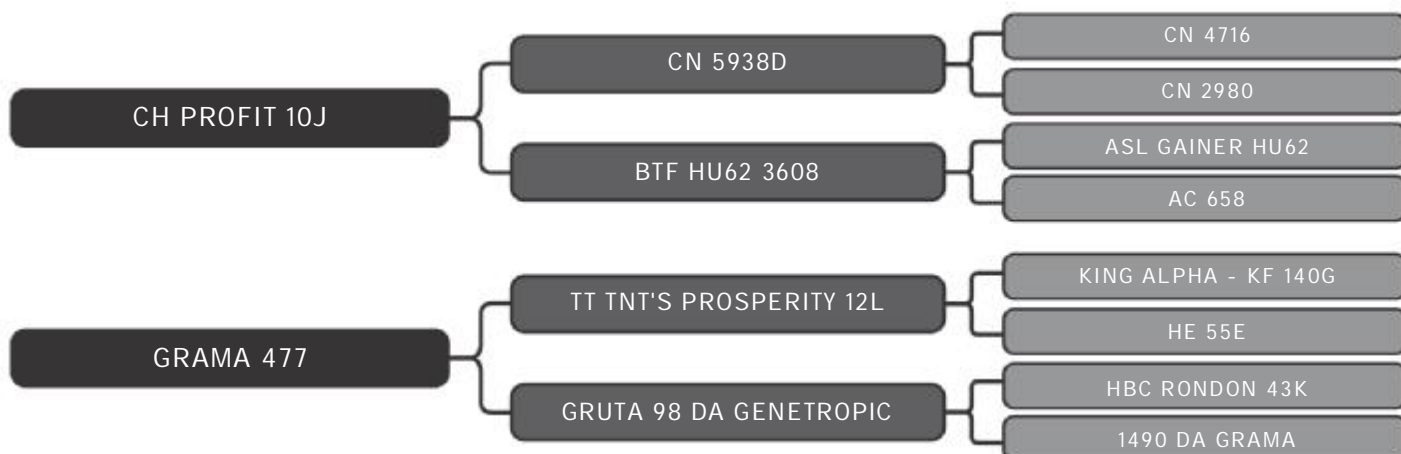

COMPRADOR: _____ R\$: _____

Vendedor(es): Senepol da Conquista
CONQ0817

LOTE
47

RAÇA: Senepol PO SEXO: Fêmea
NASC.: 12/05/2017 IDADE: 33m REG.: CONQ0817

PESO: 596kg

Servida

COMPRADOR: _____ R\$: _____

Vendedor(es): Senepol da Conquista
CONQ0529

LOTE
48

RAÇA: Senepol PO SEXO: Fêmea
NASC.: 23/09/2017 IDADE: 29m REG.: CONQ0529

PESO: 545kg

Parida

COMPRADOR: _____ R\$: _____

Vendedor(es): Senepol da Conquista
CONQ1030

LOTE
49

RAÇA: Senepol PO SEXO: Fêmea
NASC.: 22/02/2018 IDADE: 24m REG.: CONQ1030