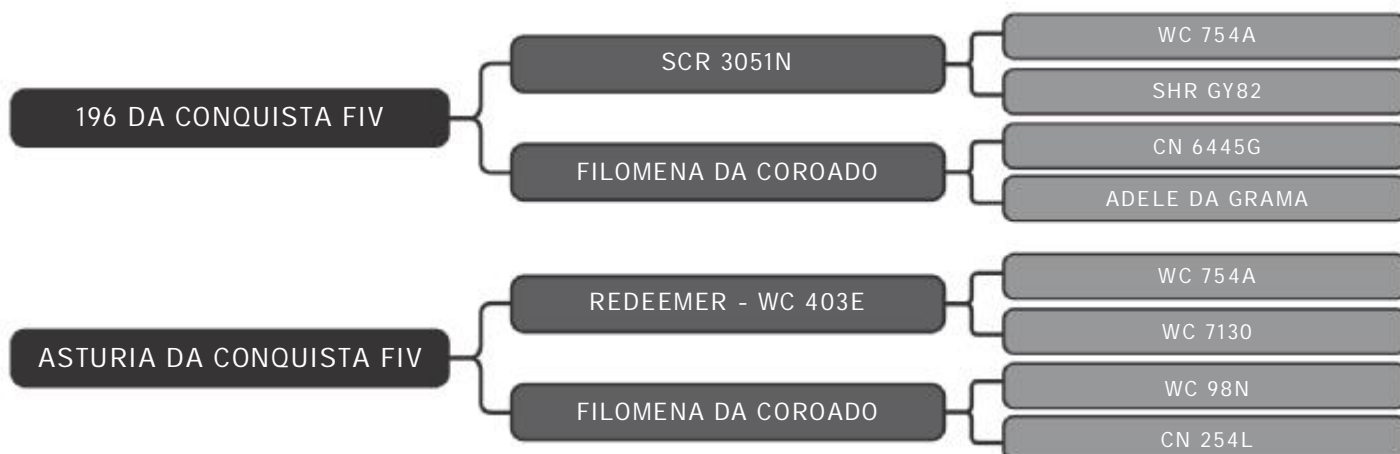

Animais avaliados por:

Patrocínio:

Vendedor(es): Senepol da Conquista
CONQ0558

LOTE
01

RAÇA: Senepol PO SEXO: Fêmea
NASC.: 13/08/2017 IDADE: 30m REG.: CONQ0558

PESO: 618kg

Prenhe do AXEL com previsão de parto, a partir de: 10.ago.20

COMPRADOR: _____ R\$: _____

Vendedor(es): Senepol da Conquista
CONQ0552

LOTE
02

RAÇA: Senepol PO SEXO: Fêmea
NASC.: 27/07/2017 IDADE: 31m REG.: CONQ0552

PESO: 537kg

Prenhe do CONQ 261 com previsão de parto, a partir de: 10.set.20

COMPRADOR: _____ R\$: _____

Vendedor(es): Senepol da Conquista
CONQ0920

LOTE
03

RAÇA: Senepol PO SEXO: Fêmea
NASC.: 22/10/2017 IDADE: 28m REG.: CONQ0920

PESO: 565kg

Prenhe do CONQ 261 com previsão de parto, a partir de: 10.set.20