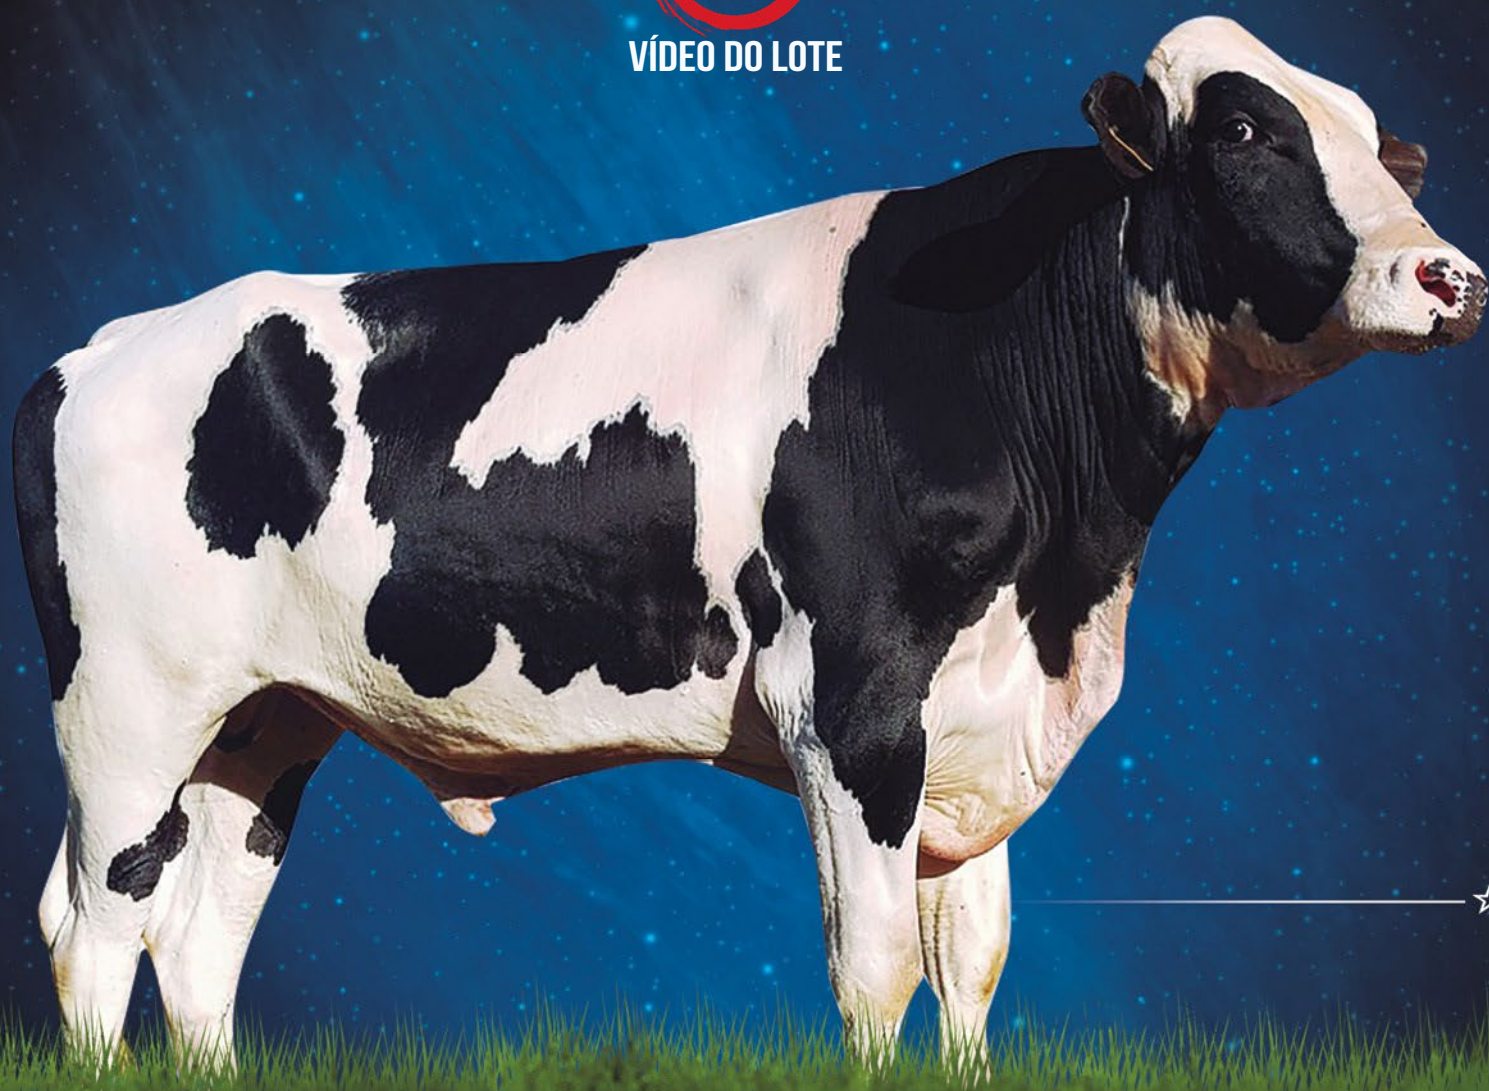

MMRS BRAVO SUPERSIRE ESCOVA, reprodutor CCG 3/4 da formidável bateria da ABS. Neste pedigree temos a presença de Supersire com altos índices funcionais e econômicos. No lado materno a presença da grande Profana valoriza a genética deste excelente touro jovem. Grande oportunidade!!! Bravo, está em Teste de Progênie no Programa Nacional de Melhoramento Genético EMBRAPA/GIROLANDO, com sêmen disponível na ABS...