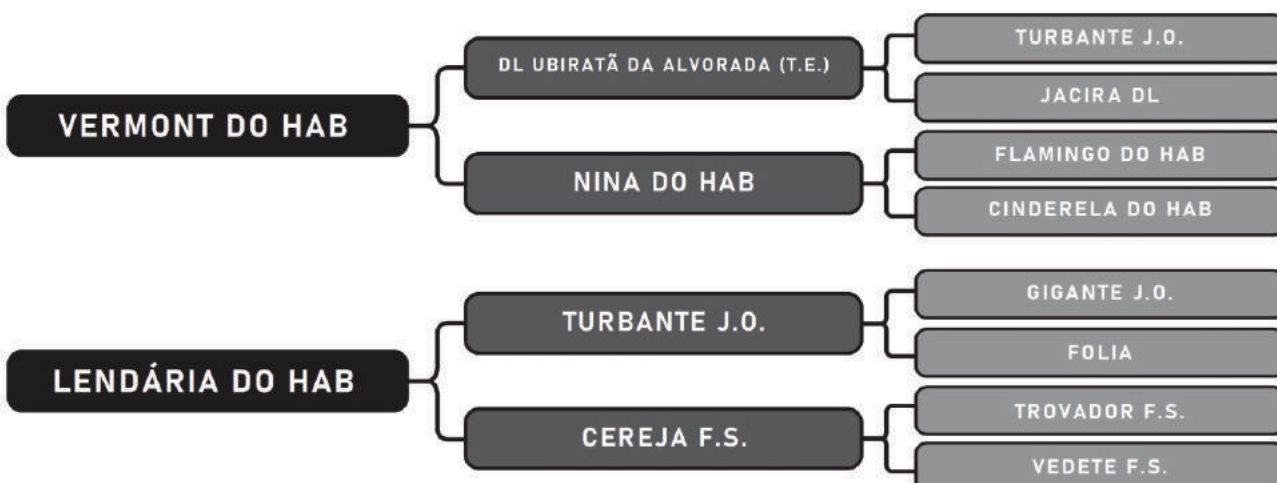

Raça: Mangalarga Sexo: Fêmea
Nasc.: 07/11/2005 Idade: 168m REG.: 219683/P
Pelagem: ALAZÃ SALPICADA

COMPRADOR: _____ R\$: _____

Vendedor(es): Haras Alô Brasil

LOTE

JEOVANA DO HAB

10

Raça: Mangalarga Sexo: Fêmea
Nasc.: 25/02/2016 Idade: 44m REG.: 218879/P
Pelagem: ALAZÃ

COMPRADOR: _____ R\$: _____

Vendedor(es): Haras Alô Brasil

LOTE

CANELA DO HAB (T.E.)

11

Raça: Mangalarga Sexo: Fêmea
Nasc.: 07/03/2009 Idade: 128m REG.: 201469/P
Pelagem: ALAZÃ

COMPRADOR: _____ R\$: _____

Vendedor(es): Haras Alô Brasil