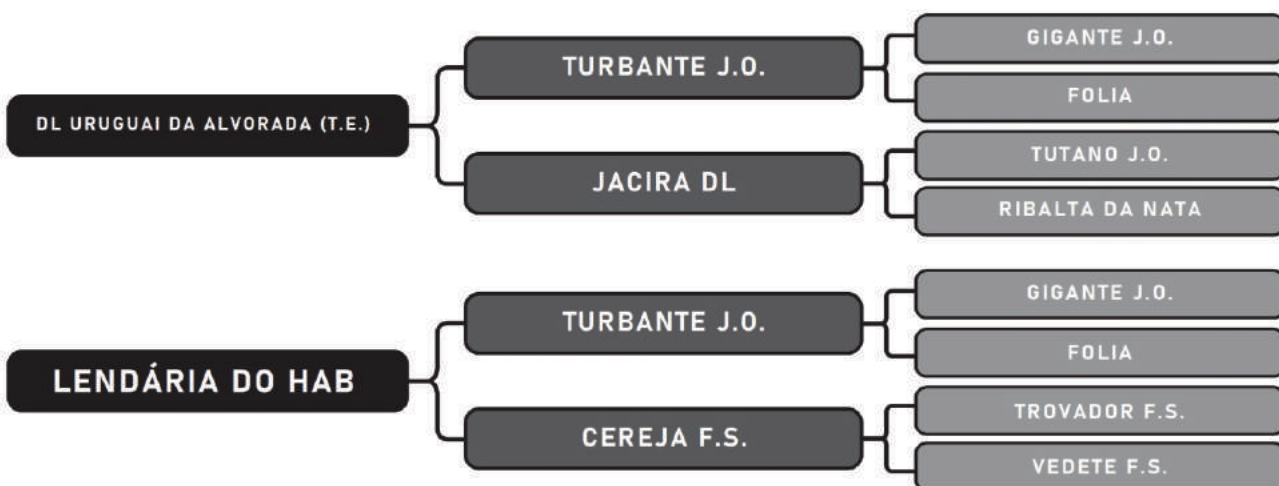

COMPRADOR: _____

R\$: _____

Vendedor(es): Haras Alô Brasil

LOTE

TIGRESA DO HAB (T.E.)

03

Raça: Mangalarga Sexo: Fêmea
Nasc.: 25/11/2001 Idade: 215m REG.: 184687/D
Pelagem: ALAZÃ

COMPRADOR: _____ R\$: _____

Vendedor(es): Haras Alô Brasil

LOTE

JUSTICEIRA DO HAB

04

Raça: Mangalarga Sexo: Fêmea
Nasc.: 25/04/2016 Idade: 42m REG.: 218555/P
Pelagem: ALAZÃ SALPICADA

COROADO DO HAB (T.E.)

QUARTZO JES (T.E.)

HÉRCULES DA JANGA (T.E.)