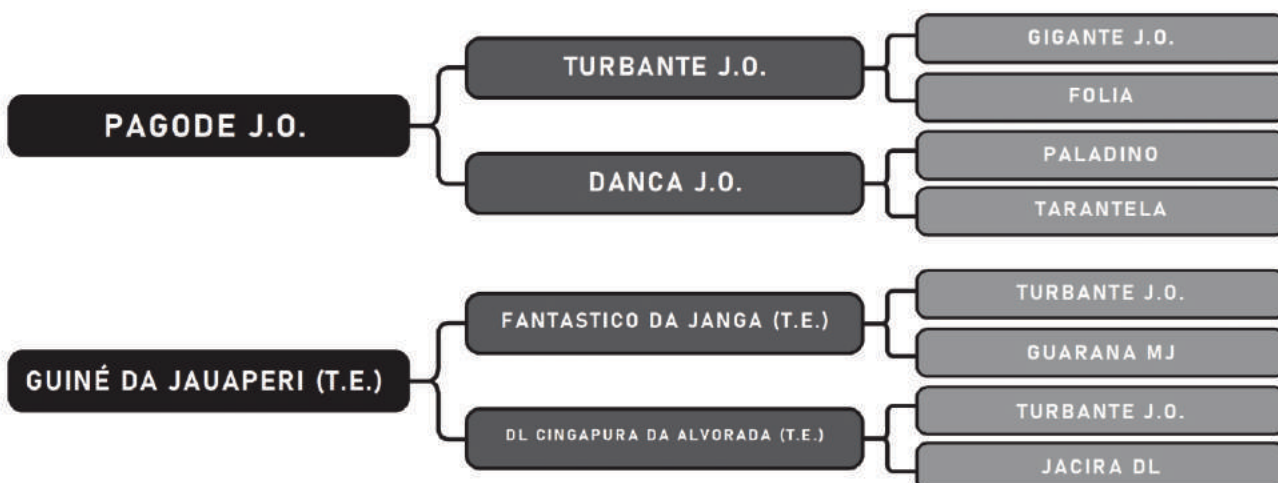

19

Raça: Mangalarga Sexo: Fêmea
Nasc.: 25/01/2013 Idade: 81m REG.: 218319/P
Pelagem: ALAZÃ

COMPRADOR: _____ R\$: _____

Vendedor(es): Haras Alô Brasil

CANÇÃO DO HAB (T.E.)

LOTE

21

Raça: Mangalarga Sexo: Fêmea
Nasc.: 16/02/2009 Idade: 128m REG.: 201470/D
Pelagem: ALAZÃ

COMPRADOR: _____

R\$: _____

Vendedor(es): Haras Alô Brasil

LOTE

ZÂNIA DO HAB (T.E.)

22

Raça: Mangalarga Sexo: Fêmea
Nasc.: 07/10/2006 Idade: 157m REG.: 196338/D
Pelagem: ALAZÃ

COMPRADOR: _____ R\$: _____

Vendedor(es): Haras Alô Brasil

LOTE

ANDORRA DO HAB

23

Raça: Mangalarga Sexo: Fêmea
Nasc.: 16/10/2007 Idade: 144m REG.: 195414/D
Pelagem: ALAZÃ SALPICADA

COMPRADOR: _____ R\$: _____

Vendedor(es): Haras Alô Brasil

LOTE

JACARTA DO HAB

24

Raça: Mangalarga Sexo: Fêmea
Nasc.: 07/04/2016 Idade: 43m REG.: 214631/P
Pelagem: ALAZÃ

ARTISTA DO HAB(T.E.)

OURO F.S.I.

REI RP

BIANCA DO MARCO