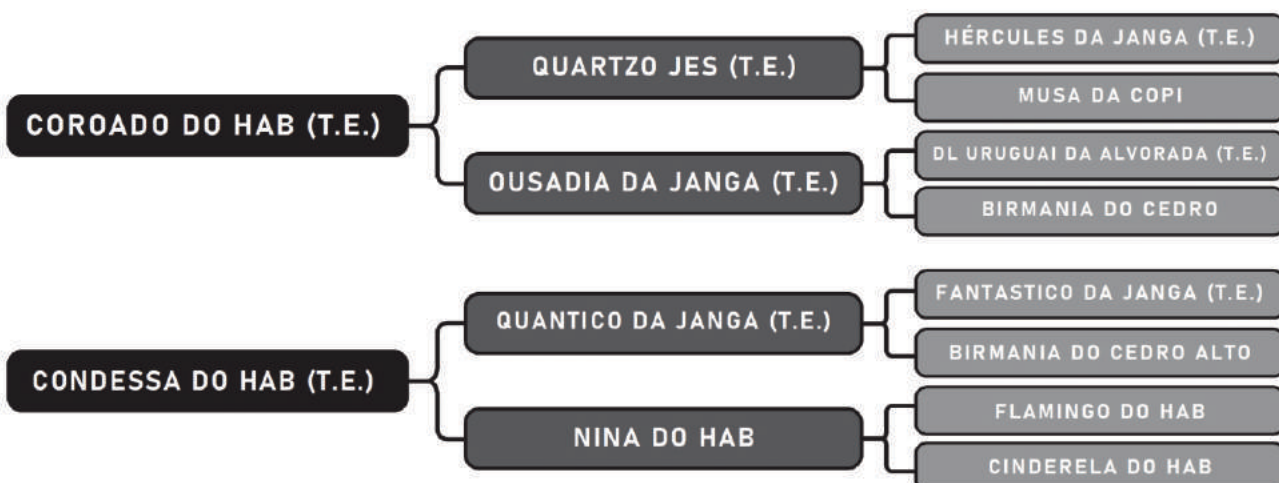

Vendedor(es): Haras Alô Brasil

LOTE

JOIA DO HAB

12

Raça: Mangalarga Sexo: Fêmea
Nasc.: 16/05/2016 Idade: 41m REG.: 218553/P
Pelagem: ALAZÃ

COMPRADOR: _____ R$: _____