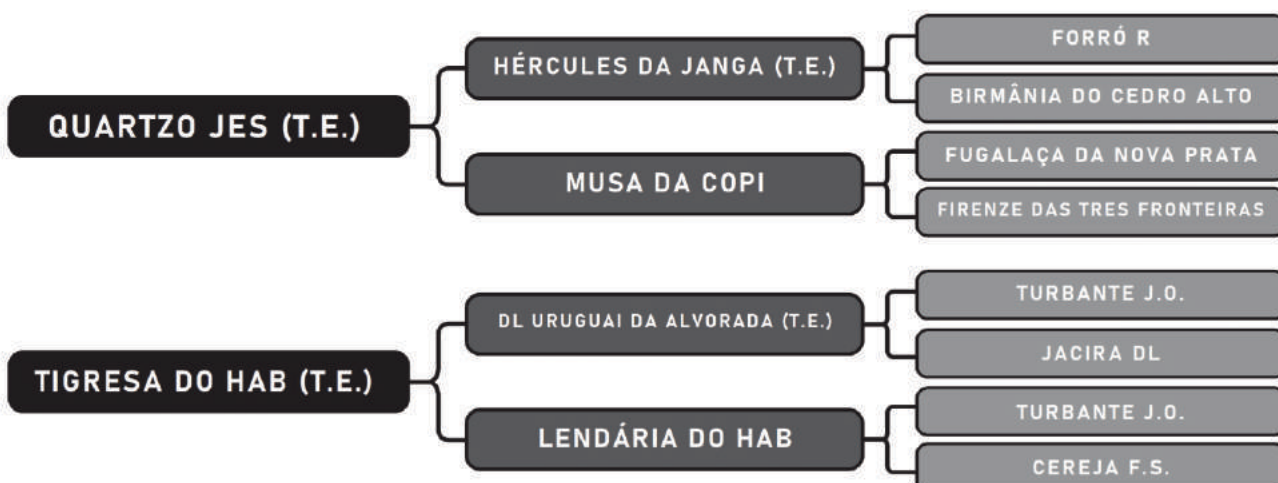

LEILÃO
Aiô
Brasil

LEILÃO LIQUIDAÇÃO DE PLANTEL MANGALARGA

13 . Novembro . 21h
Quarta-feira

Estarão à venda:

25 fêmeas e 1 macho
da raça Mangalarga

CATÁLOGO COM FOTOS

Vendedor(es): Haras Alô Brasil

ESTAMPA DO HAB (T.E.)

LOTE

01

Raça: Mangalarga Sexo: Fêmea
Nasc.: 07/04/2011 Idade: 103m REG.: 205099/P
Pelagem: ALAZÃ

COMPRADOR: _____ R\$: _____

Vendedor(es): Haras Alô Brasil

LOTE

JAQUETTA DO HAB

02