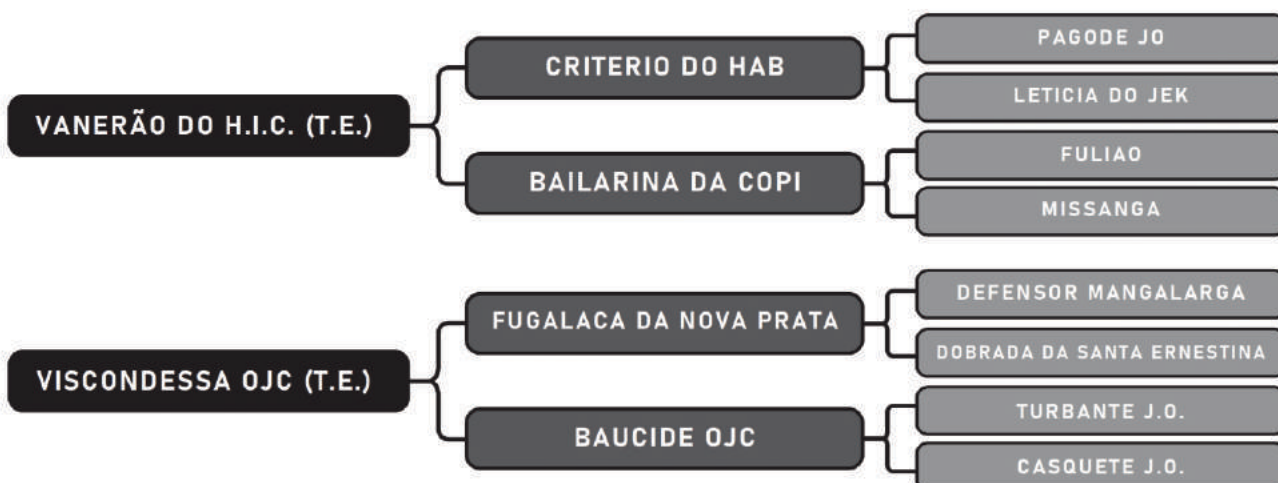

19

Raça: Mangalarga Sexo: Fêmea
Nasc.: 25/01/2013 Idade: 81m REG.: 218319/P
Pelagem: ALAZÃ

COMPRADOR: _____ R\$: _____

Vendedor(es): Haras Alô Brasil

CANÇÃO DO HAB (T.E.)

LOTE

21

Raça: Mangalarga Sexo: Fêmea
Nasc.: 16/02/2009 Idade: 128m REG.: 201470/D
Pelagem: ALAZÃ

COMPRADOR: _____

R\$: _____

Vendedor(es): Haras Alô Brasil

LOTE

ZÂNIA DO HAB (T.E.)

22

Raça: Mangalarga Sexo: Fêmea
Nasc.: 07/10/2006 Idade: 157m REG.: 196338/D
Pelagem: ALAZÃ

COMPRADOR: _____ R\$: _____

Vendedor(es): Haras Alô Brasil

LOTE

ANDORRA DO HAB

23

Raça: Mangalarga Sexo: Fêmea
Nasc.: 16/10/2007 Idade: 144m REG.: 195414/D
Pelagem: ALAZÃ SALPICADA

COMPRADOR: _____ R\$: _____

Vendedor(es): Haras Alô Brasil

LOTE

JACARTA DO HAB

24

Raça: Mangalarga Sexo: Fêmea
Nasc.: 07/04/2016 Idade: 43m REG.: 214631/P
Pelagem: ALAZÃ

ARTISTA DO HAB(T.E.)

OURO F.S.I.

REI RP

BIANCA DO MARCO