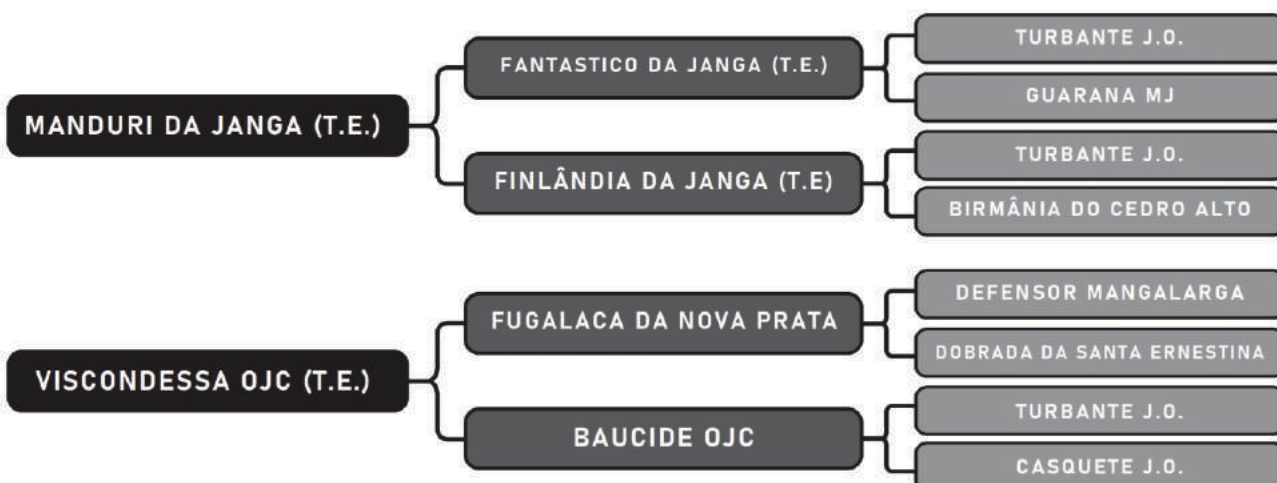

Vendedor(es): Haras Alô Brasil

LOTE

JAINE DO HAB (T.E.)

07

Raça: Mangalarga Sexo: Fêmea
Nasc.: 07/05/2016 Idade: 42m REG.: 221786/P
Pelagem: ALAZÃ

COMPRADOR: _____ R\$: _____

Vendedor(es): Haras Alô Brasil

ZAPHIRA DO HAB

LOTE

08

Raça: Mangalarga Sexo: Fêmea
Nasc.: 07/01/2006 Idade: 166m REG.: 191583/P
Pelagem: ALAZÃ

COMPRADOR: _____ R\$: _____

Vendedor(es): Haras Alô Brasil

LOTE

YGARATÁ DO HAB

09

Raça: Mangalarga Sexo: Fêmea
Nasc.: 07/11/2005 Idade: 168m REG.: 219683/P
Pelagem: ALAZÃ SALPICADA

COMPRADOR: _____ R\$: _____

Vendedor(es): Haras Alô Brasil

LOTE

JEOVANA DO HAB

10

Raça: Mangalarga Sexo: Fêmea
Nasc.: 25/02/2016 Idade: 44m REG.: 218879/P
Pelagem: ALAZÃ