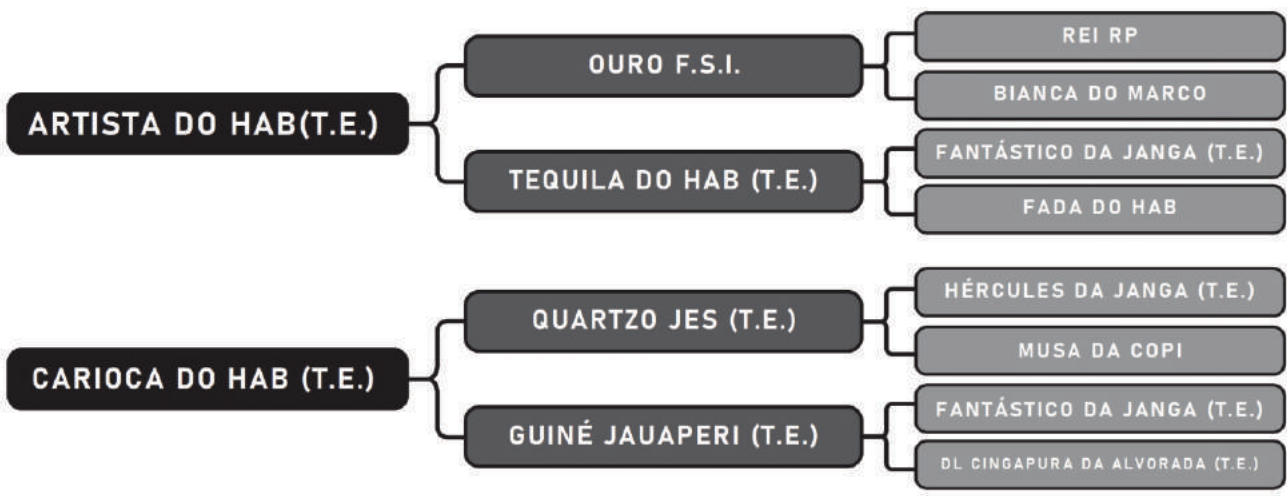

Raça: Mangalarga Sexo: Fêmea
Nasc.: 07/11/2005 Idade: 168m REG.: 219683/P
Pelagem: ALAZÃ SALPICADA

COMPRADOR: _____ R\$: _____

Vendedor(es): Haras Alô Brasil

LOTE

JEOVANA DO HAB

10

Raça: Mangalarga Sexo: Fêmea
Nasc.: 25/02/2016 Idade: 44m REG.: 218879/P
Pelagem: ALAZÃ

COMPRADOR: _____ R\$: _____

Vendedor(es): Haras Alô Brasil

LOTE

CANELA DO HAB (T.E.)

11

Raça: Mangalarga Sexo: Fêmea
Nasc.: 07/03/2009 Idade: 128m REG.: 201469/P
Pelagem: ALAZÃ

COMPRADOR: _____ R\$: _____

Vendedor(es): Haras Alô Brasil