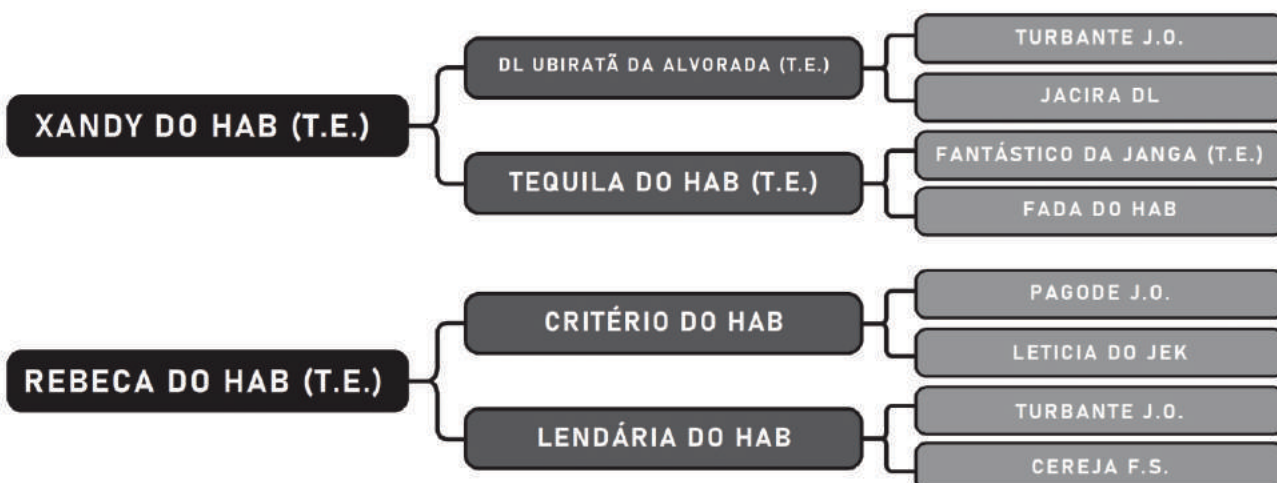

CARTAGENA DO HAB (T.E.)

LOTE

18

Raça: Mangalarga Sexo: Fêmea
Nasc.: 17/11/2009 Idade: 119m REG.: 221746/P
Pelagem: ALAZÃ

COMPRADOR: _____ R\$: _____

Vendedor(es): Haras Alô Brasil

GENIOSA DO HAB (T.E.)

LOTE

19

Raça: Mangalarga Sexo: Fêmea
Nasc.: 25/01/2013 Idade: 81m REG.: 218319/P
Pelagem: ALAZÃ

COMPRADOR: _____ R\$: _____

Vendedor(es): Haras Alô Brasil

CANÇÃO DO HAB (T.E.)

LOTE

21

Raça: Mangalarga Sexo: Fêmea
Nasc.: 16/02/2009 Idade: 128m REG.: 201470/D
Pelagem: ALAZÃ

COMPRADOR: _____

R\$: _____

Vendedor(es): Haras Alô Brasil

LOTE

ZÂNIA DO HAB (T.E.)

22

Raça: Mangalarga Sexo: Fêmea
Nasc.: 07/10/2006 Idade: 157m REG.: 196338/D
Pelagem: ALAZÃ

COMPRADOR: _____ R\$: _____

Vendedor(es): Haras Alô Brasil

LOTE

ANDORRA DO HAB

23

Raça: Mangalarga Sexo: Fêmea
Nasc.: 16/10/2007 Idade: 144m REG.: 195414/D
Pelagem: ALAZÃ SALPICADA

COMPRADOR: _____ R\$: _____

Vendedor(es): Haras Alô Brasil