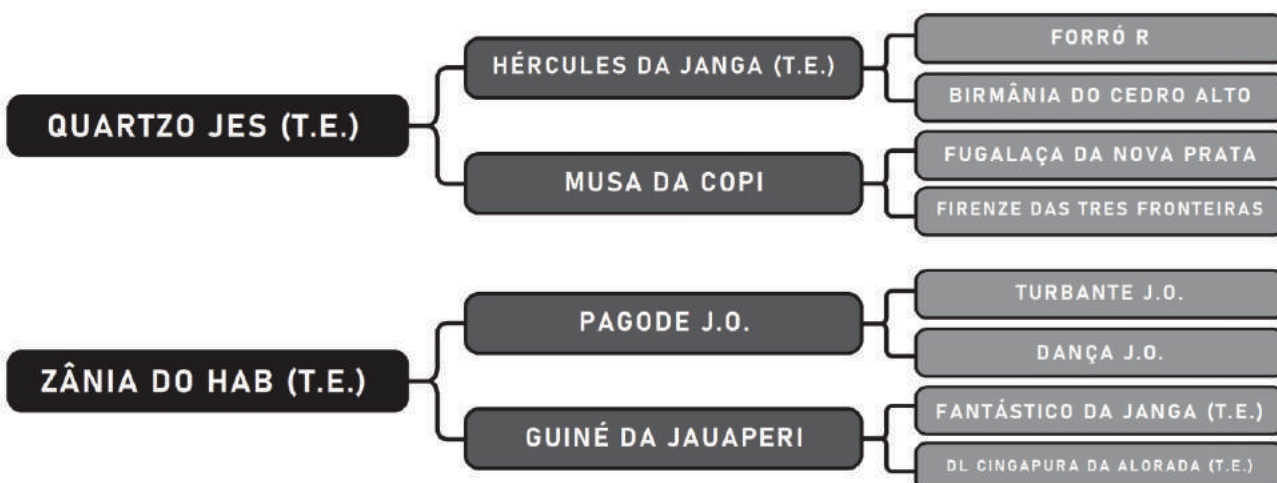

LETICIA DO JEK

PALADINO

NAMORADA FLORI

COMPRADOR: _____

R\$: _____

Vendedor(es): Haras Alô Brasil

HASTRA DO HAB (T.E.)

LOTE

15

Raça: Mangalarga Sexo: Fêmea
Nasc.: 16/03/2014 Idade: 67m REG.: 219012/P
Pelagem: ALAZÃ

COMPRADOR: _____ R\$: _____

Vendedor(es): Haras Alô Brasil

LOTE

HERIKA DO HAB (T.E.)

16

Raça: Mangalarga Sexo: Fêmea
Nasc.: 16/01/2014 Idade: 69m REG.: 219013/P
Pelagem: ALAZÃ