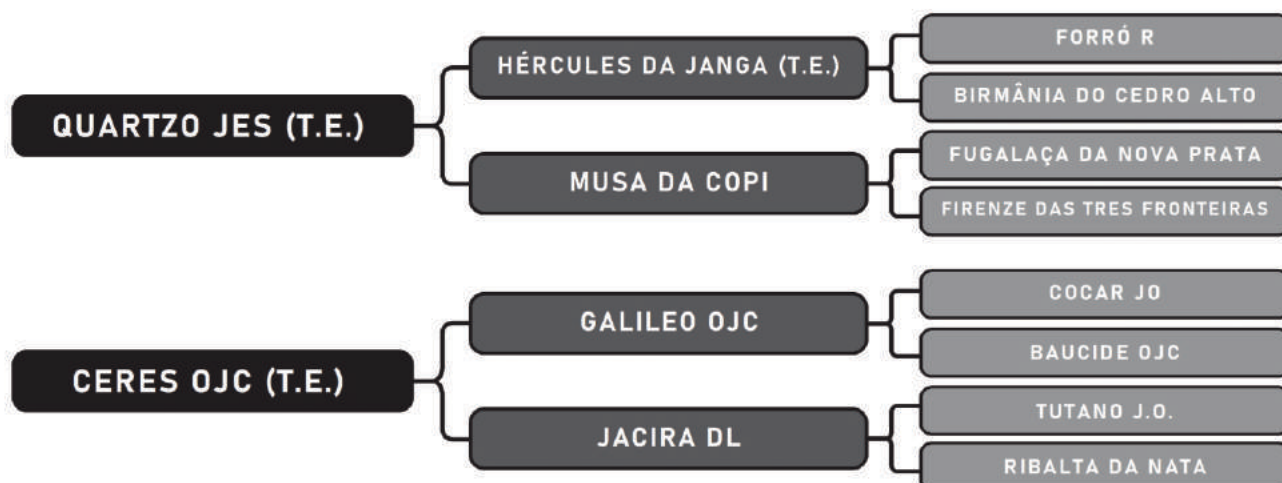

TEQUILA DO HAB (T.E.)

FANTÁSTICO DA JANGA (T.E.)

FADA DO HAB

DEMANDA DO HAB

QUARTZO JES (T.E.)

HÉRCULES DA JANGA (T.E.)

MUSA DA COPI

UBERABA DO HAB (T.E.)

COMPRADOR: _____

R\$: _____

Vendedor(es): Haras Alô Brasil

KAJU DO HAB (T.E.)

LOTE

25

Raça: Mangalarga Sexo: Macho
Nasc.: 07/03/2017 Idade: 32m REG.: 219503/P
Pelagem: CASTANHA

COMPRADOR: _____ R\$: _____

Vendedor(es): Haras Alô Brasil

ETERNA DO HAB (T.E.)

LOTE

26

Raça: Mangalarga Sexo: Fêmea
Nasc.: 07/05/2011 Idade: 102m REG.: 219840/P
Pelagem: ALAZÃ

COMPRADOR: _____ R\$: _____