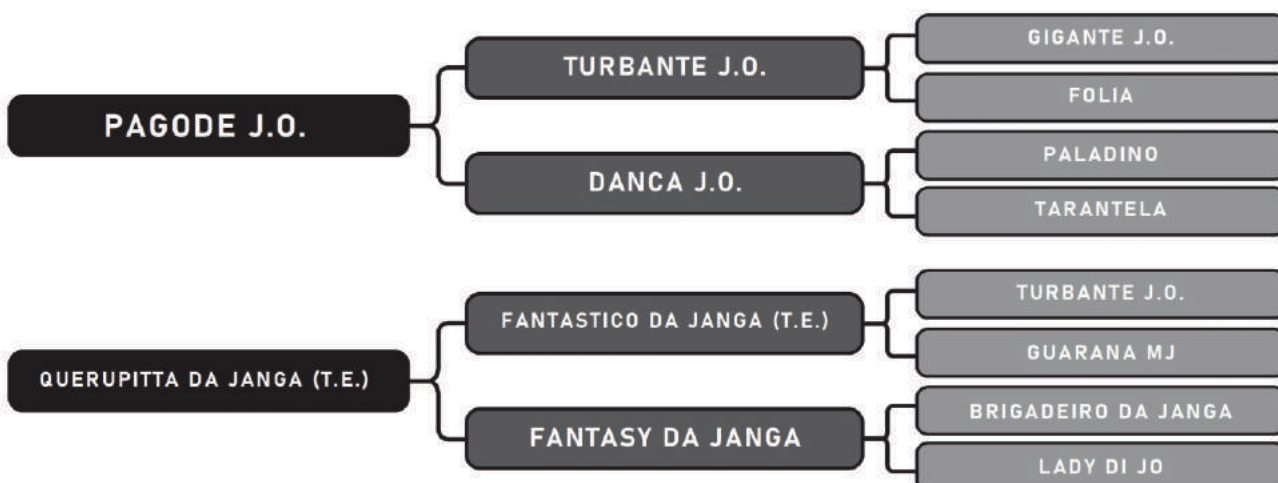

FANTASTICO DA JANGA (T.E.)

TURBANTE J.O.

GUARANA MJ

FINLÂNDIA DA JANGA (T.E.)

TURBANTE J.O.

BIRMÂNIA DO CEDRO ALTO

ACARÁ OJC (T.E.)

GALILEO OJC

COCAR JO

BAUCIDE OJC

VENCEDORA DL

TURBANTE JO

PREMIADA RN

COMPRADOR: _____

R\$: _____

Vendedor(es): Haras Alô Brasil

CARTAGENA DO HAB (T.E.)

LOTE

18

Raça: Mangalarga Sexo: Fêmea
Nasc.: 17/11/2009 Idade: 119m REG.: 221746/P
Pelagem: ALAZÃ

COMPRADOR: _____ R\$: _____

Vendedor(es): Haras Alô Brasil

GENIOSA DO HAB (T.E.)

LOTE

19

Raça: Mangalarga Sexo: Fêmea
Nasc.: 25/01/2013 Idade: 81m REG.: 218319/P
Pelagem: ALAZÃ

COMPRADOR: _____ R\$: _____

Vendedor(es): Haras Alô Brasil

CANÇÃO DO HAB (T.E.)

LOTE

21

Raça: Mangalarga Sexo: Fêmea
Nasc.: 16/02/2009 Idade: 128m REG.: 201470/D
Pelagem: ALAZÃ