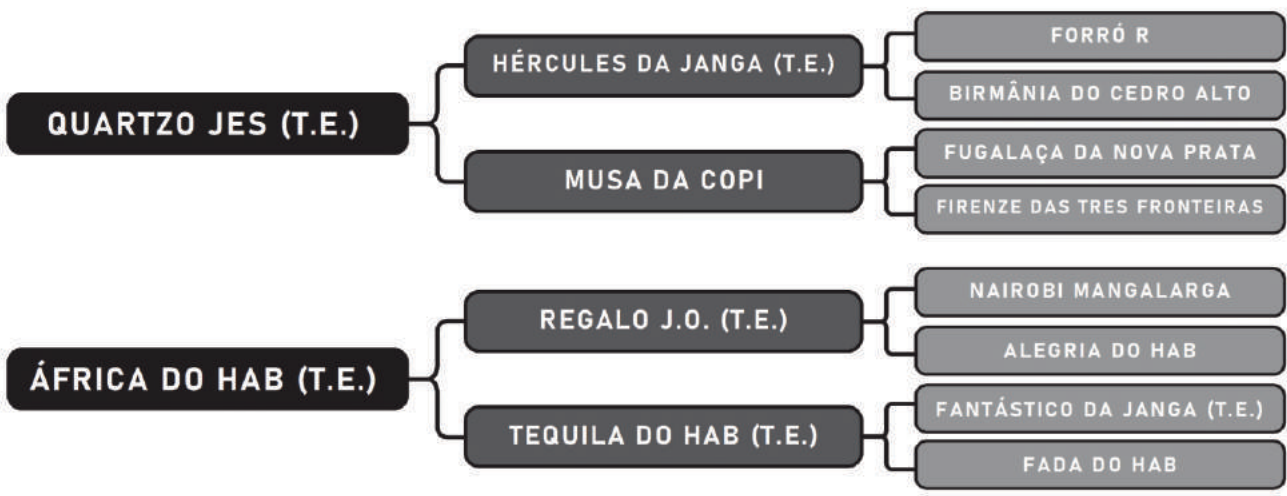

CARTAGENA DO HAB (T.E.)

LOTE

18

Raça: Mangalarga Sexo: Fêmea
Nasc.: 17/11/2009 Idade: 119m REG.: 221746/P
Pelagem: ALAZÃ

COMPRADOR: _____ R\$: _____

Vendedor(es): Haras Alô Brasil

GENIOSA DO HAB (T.E.)

LOTE

19

Raça: Mangalarga Sexo: Fêmea
Nasc.: 25/01/2013 Idade: 81m REG.: 218319/P
Pelagem: ALAZÃ

COMPRADOR: _____ R\$: _____

Vendedor(es): Haras Alô Brasil

CANÇÃO DO HAB (T.E.)

LOTE

21

Raça: Mangalarga Sexo: Fêmea
Nasc.: 16/02/2009 Idade: 128m REG.: 201470/D
Pelagem: ALAZÃ