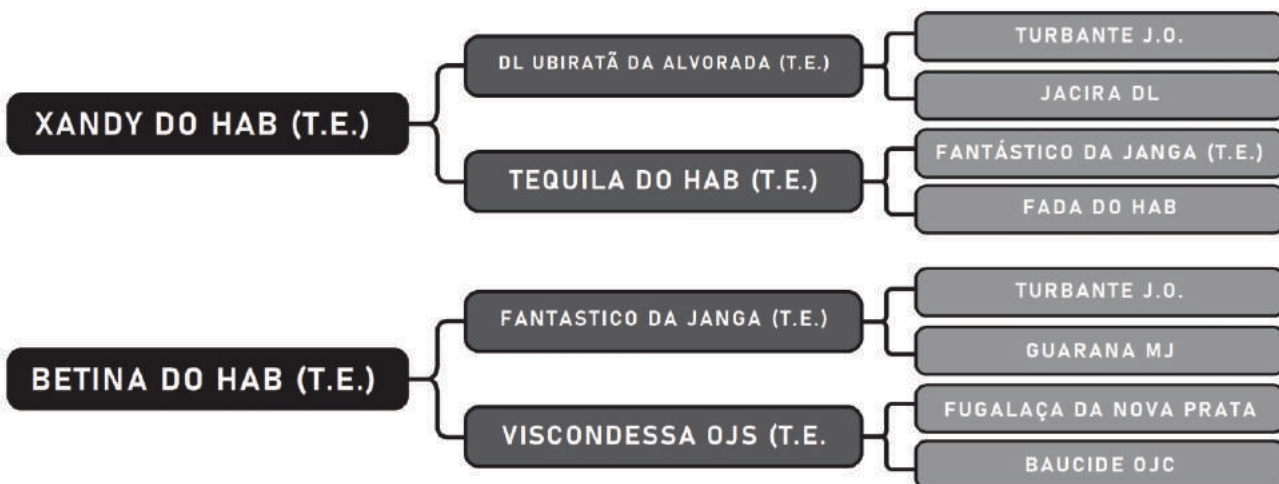

GUARANA MJ

GALILEO OJC

BIRMANIA DO CEDRO ALTO

COMPRADOR: _____

R\$: _____

Vendedor(es): Haras Alô Brasil

LOTE

JORGIA DO HAB

05

Raça: Mangalarga Sexo: Fêmea
Nasc.: 07/02/2016 Idade: 45m REG.: 218550/P
Pelagem: ALAZÃ

COMPRADOR: _____ R\$: _____

Vendedor(es): Haras Alô Brasil

LOTE

JARINA DO HAB

06

Raça: Mangalarga Sexo: Fêmea
Nasc.: 16/03/2016 Idade: 43m REG.: 218549/P
Pelagem: ALAZÃ