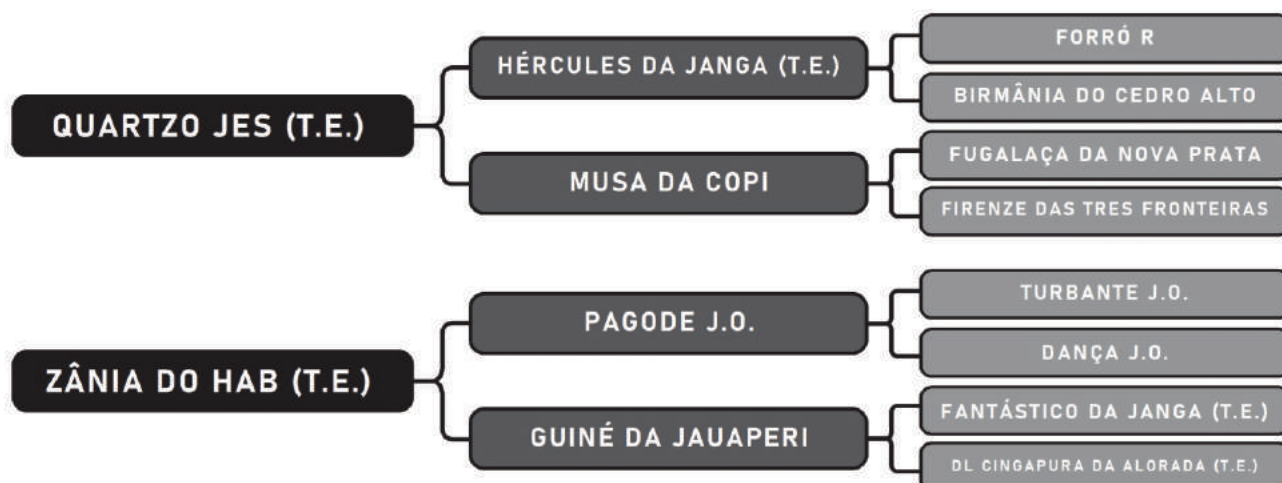

15

Raça: Mangalarga Sexo: Fêmea
Nasc.: 16/03/2014 Idade: 67m REG.: 219012/P
Pelagem: ALAZÃ

COMPRADOR: _____ R\$: _____

Vendedor(es): Haras Alô Brasil

LOTE

HERIKA DO HAB (T.E.)

16

Raça: Mangalarga Sexo: Fêmea
Nasc.: 16/01/2014 Idade: 69m REG.: 219013/P
Pelagem: ALAZÃ

COMPRADOR: _____

R\$: _____

Vendedor(es): Haras Alô Brasil

LOTE

YEDDA DO HAB (T.E.)

17

Raça: Mangalarga Sexo: Fêmea
Nasc.: 25/10/2005 Idade: 168m REG.: 195531/D
Pelagem: ALAZÃ

MANDURI DA JANGA (T.E.)