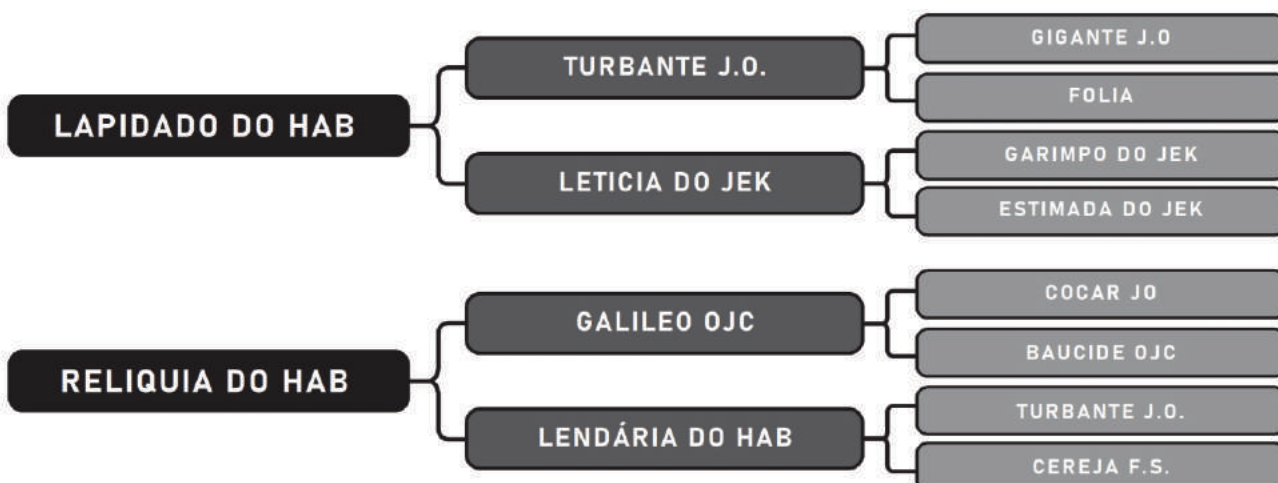

Vendedor(es): Haras Alô Brasil

LOTE

JAINE DO HAB (T.E.)

07

Raça: Mangalarga Sexo: Fêmea
Nasc.: 07/05/2016 Idade: 42m REG.: 221786/P
Pelagem: ALAZÃ

COMPRADOR: _____ R\$: _____

Vendedor(es): Haras Alô Brasil

ZAPHIRA DO HAB

LOTE

08

Raça: Mangalarga Sexo: Fêmea
Nasc.: 07/01/2006 Idade: 166m REG.: 191583/P
Pelagem: ALAZÃ

COMPRADOR: _____ R\$: _____

Vendedor(es): Haras Alô Brasil

LOTE

YGARATÁ DO HAB

09

Raça: Mangalarga Sexo: Fêmea
Nasc.: 07/11/2005 Idade: 168m REG.: 219683/P
Pelagem: ALAZÃ SALPICADA

COMPRADOR: _____ R\$: _____

Vendedor(es): Haras Alô Brasil

LOTE

JEOVANA DO HAB

10

Raça: Mangalarga Sexo: Fêmea
Nasc.: 25/02/2016 Idade: 44m REG.: 218879/P
Pelagem: ALAZÃ