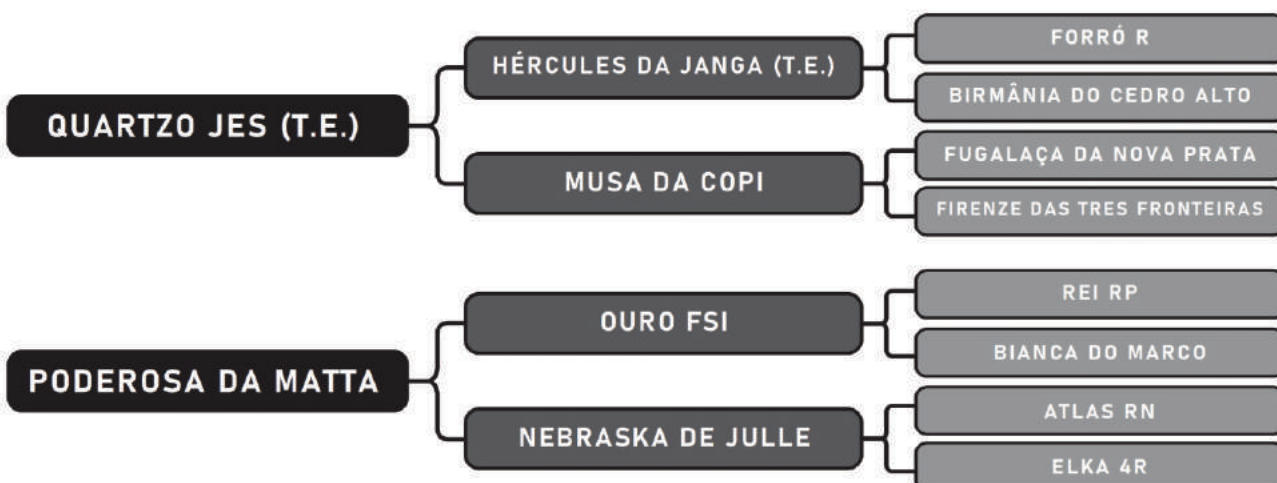

TEQUILA DO HAB (T.E.)

FANTÁSTICO DA JANGA (T.E.)

FADA DO HAB

DEMANDA DO HAB

QUARTZO JES (T.E.)

HÉRCULES DA JANGA (T.E.)

MUSA DA COPI

UBERABA DO HAB (T.E.)

COMPRADOR: _____

R\$: _____

Vendedor(es): Haras Alô Brasil

KAJU DO HAB (T.E.)

LOTE

25

Raça: Mangalarga Sexo: Macho
Nasc.: 07/03/2017 Idade: 32m REG.: 219503/P
Pelagem: CASTANHA

COMPRADOR: _____ R\$: _____

Vendedor(es): Haras Alô Brasil

ETERNA DO HAB (T.E.)

LOTE

26

Raça: Mangalarga Sexo: Fêmea
Nasc.: 07/05/2011 Idade: 102m REG.: 219840/P
Pelagem: ALAZÃ

COMPRADOR: _____ R\$: _____