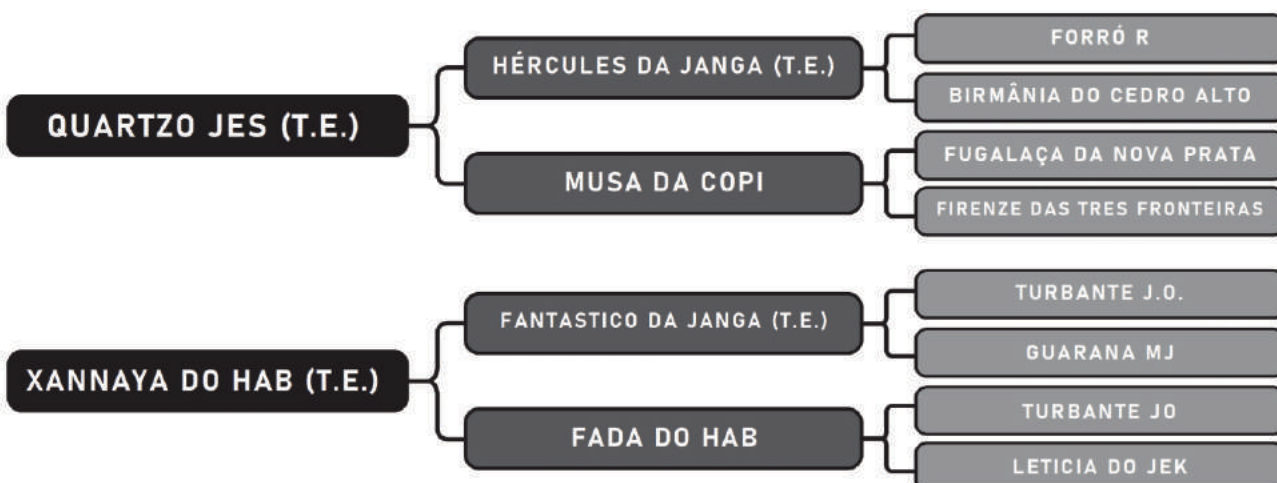

COROADO DO HAB (T.E.)

QUARTZO JES (T.E.)

HÉRCULES DA JANGA (T.E.)

MUSA DA COPI

OUSADIA DA JANGA (T.E.)

DL URUGUAI DA ALVORADA (T.E.)

BIRMANIA DO CEDRO

BAILARINA DO HAB (T.E.)

Vendedor(es): Haras Alô Brasil

LOTE

JAINE DO HAB (T.E.)

07

Raça: Mangalarga Sexo: Fêmea
Nasc.: 07/05/2016 Idade: 42m REG.: 221786/P
Pelagem: ALAZÃ

COMPRADOR: _____ R\$: _____

Vendedor(es): Haras Alô Brasil

ZAPHIRA DO HAB