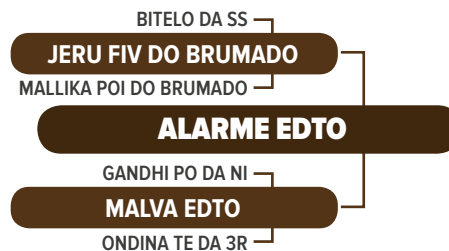

RIMA FIV NEW YORK

RG: RIMA A 4163 • NASC.: 30/10/2017 • FÊMEA

50%
À VENDA

Uma carcaça impressionante!!!
Uma das fêmeas mais bem premiadas da atualidade e com o futuro certo de uma grande doadora.

COMPRADOR: _____ VALOR: _____