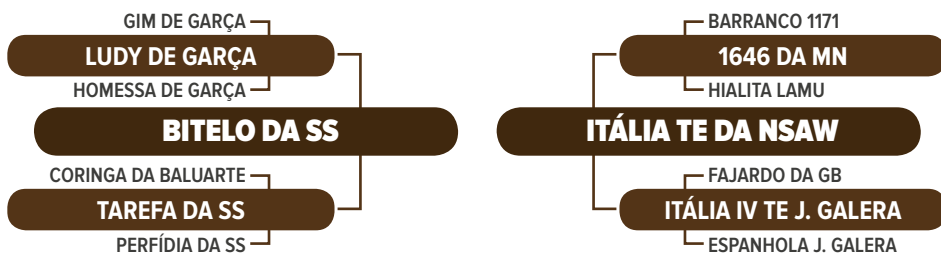

INDONÉSIA FIV PARANÃ

RG: PAR A 1231 • NASC.: 20/11/2018 • FÊMEA

50%
À VENDA

iABCZ: 18,31 • DECA 1

• Mãe da grande RIMA FIV OKLAHOMA – multicampeã 2019, no grandioso time da Rima Agropecuária!

• Genética ITÁLIA IV!

• MAHARASHI FIV OVB também foi campeã nas pistas e é produtora de campeãs!

• Funcional e muito bem avaliada!!

• Genética campeã!!

Atenção leilão!!!!

Doadora revelação Ranking ACNB 2019!

COMPRADOR: _____ VALOR: _____

Bezerra de um futuro muito promissor!

Fêmea de genética de muita consistência, um equilíbrio único e extremamente expressiva.

Aos 11 meses de idade já se consagrou 2º Prêmio Bezerra Expoinel 2019 e 1º Prêmio Bezerra Expoinel Goiás 2019.

Uma Bezerra que atinge o MÁXIMO de uma fêmea produtiva e moderna.

SORTE AO INVESTIDOR!!!

COMPRADOR: _____ VALOR: _____