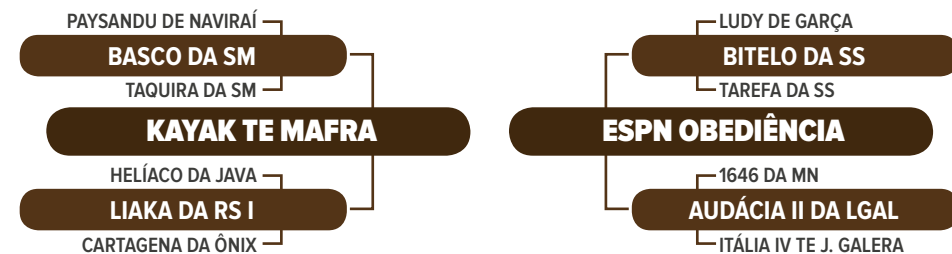

INDONÉSIA FIV PARANÃ

RG: PAR A 1231 • NASC.: 20/11/2018 • FÊMEA

50%
À VENDA

iABCZ: 18,31 • DECA 1

• Mãe da grande RIMA FIV OKLAHOMA – multicampeã 2019, no grandioso time da Rima Agropecuária!

• Genética ITÁLIA IV!

• MAHARASHI FIV OVB também foi campeã nas pistas e é produtora de campeãs!

• Funcional e muito bem avaliada!!

• Genética campeã!!

Atenção leilão!!!!

Doadora revelação Ranking ACNB 2019!

COMPRADOR: _____ VALOR: _____

Bezerra de um futuro muito promissor!

Fêmea de genética de muita consistência, um equilíbrio único e extremamente expressiva.

Aos 11 meses de idade já se consagrou 2º Prêmio Bezerra Expoinel 2019 e 1º Prêmio Bezerra Expoinel Goiás 2019.

Uma Bezerra que atinge o MÁXIMO de uma fêmea produtiva e moderna.

SORTE AO INVESTIDOR!!!

COMPRADOR: _____ VALOR: _____