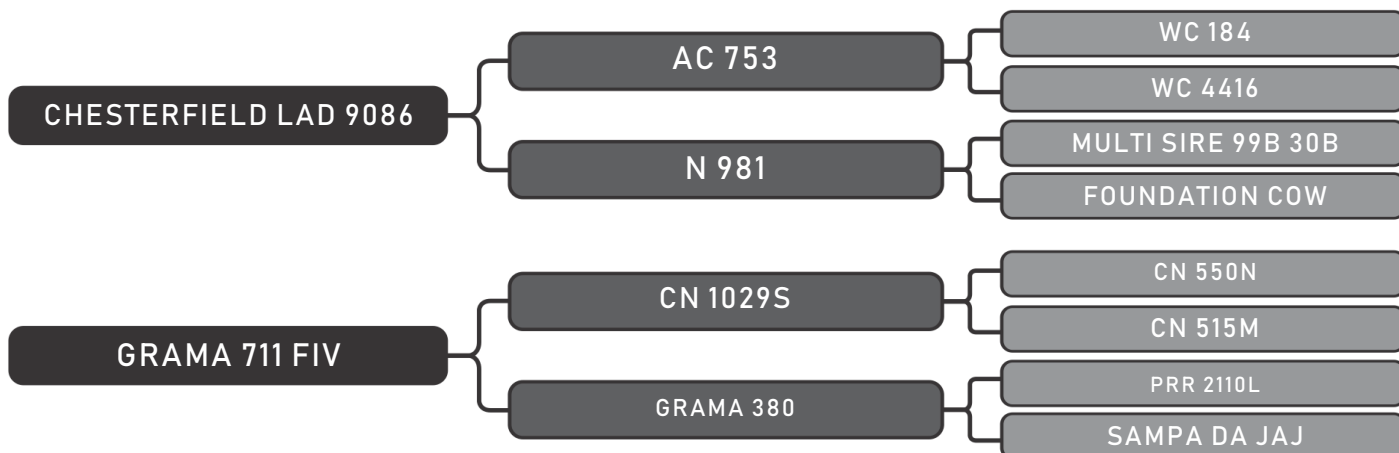

Vendedor(es): Grama Senepol / Kehdi
ZT3247

LOTE
58

RAÇA: Senepol PO SEXO: Macho
NASC.: 04/11/2017 IDADE: 23m REG.: ZT3247

PESO: 568kg CE: 41cm ÍNDICE: 101.31

COMPRADOR: _____ R$: _____

Vendedor(es): Grama Senepol / Giongo
ZT3190

LOTE
59

RAÇA: Senepol PO SEXO: Macho
NASC.: 31/10/2017 IDADE: 23m REG.: ZT3190