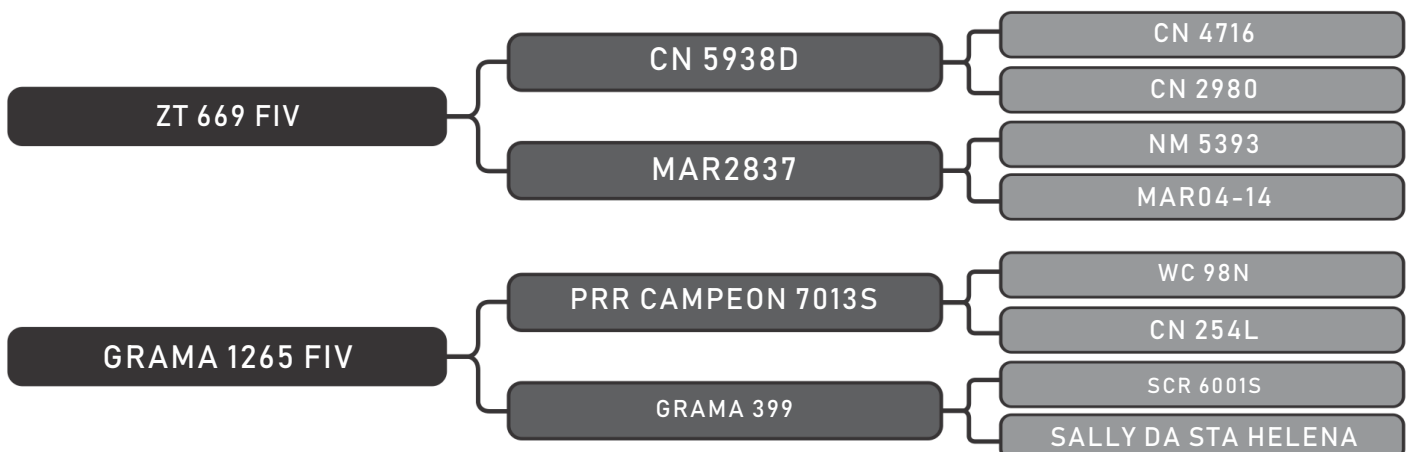

PESO: 689kg CE: 39.5cm ÍNDICE: 109.75

COMPRADOR: _____ R$: _____