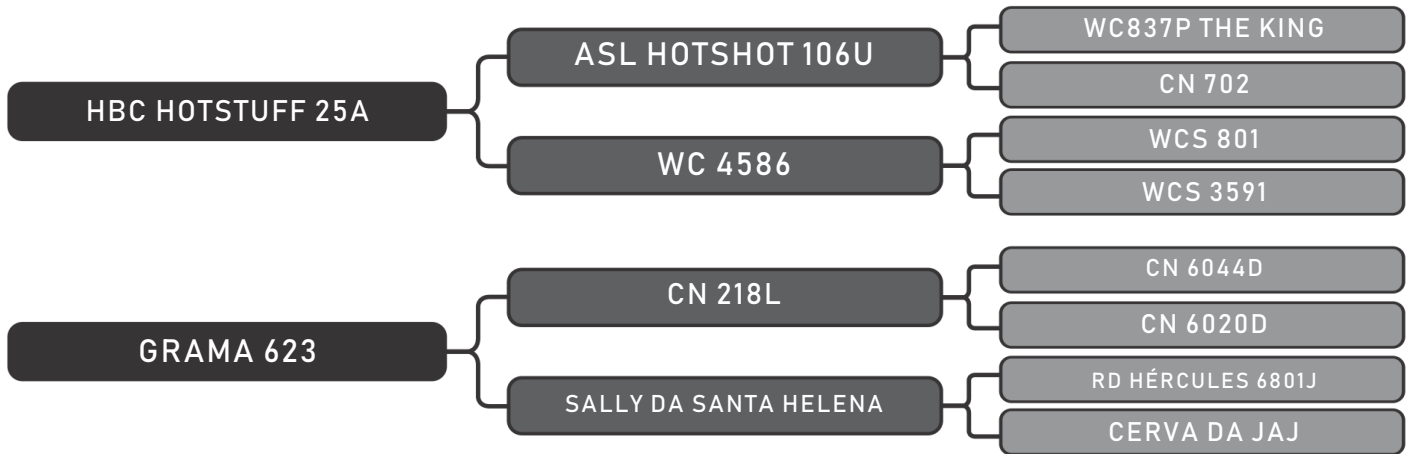

Vendedor(es): Grama Senepol
ZT3136

LOTE
22

RAÇA: Senepol PO SEXO: Macho
NASC.: 28/09/2017 IDADE: 24m REG.: ZT3136

PESO: 676kg CE: 41cm ÍNDICE: 114.39

COMPRADOR: _____ R$: _____

Vendedor(es): Grama Senepol
ZT1938

LOTE
24

RAÇA: Senepol PO SEXO: Macho
NASC.: 23/10/2017 IDADE: 23m REG.: ZT1938