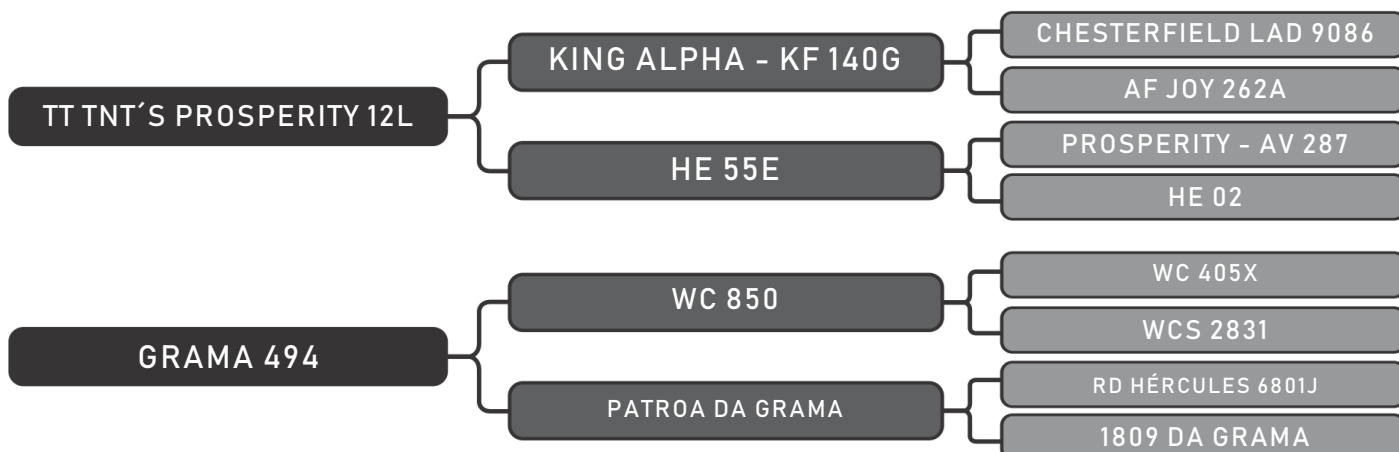

PESO: 600kg CE: 41cm ÍNDICE: 102.29

COMPRADOR: _____ R$: _____