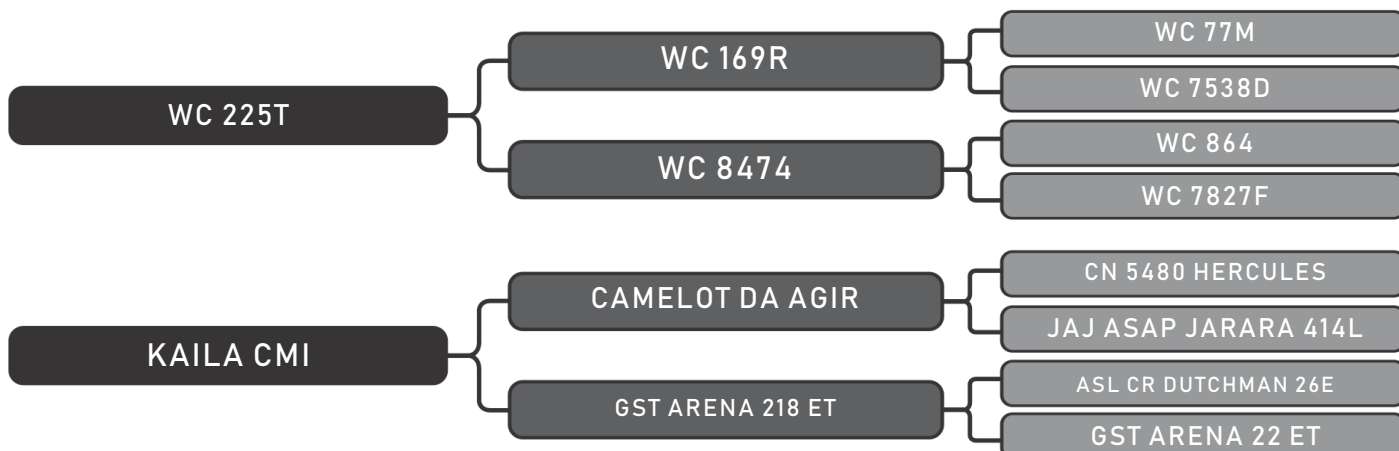

Vendedor(es): Grama Senepol
ZT3223

LOTE
12

RAÇA: Senepol PO SEXO: Macho
NASC.: 23/09/2017 IDADE: 24m REG.: ZT3223

PESO: 622kg CE: 35cm ÍNDICE: 102.84

COMPRADOR: _____ R$: _____

Vendedor(es): Grama Senepol
ZT3372

LOTE
14

RAÇA: Senepol PO SEXO: Macho
NASC.: 09/11/2017 IDADE: 23m REG.: ZT3372