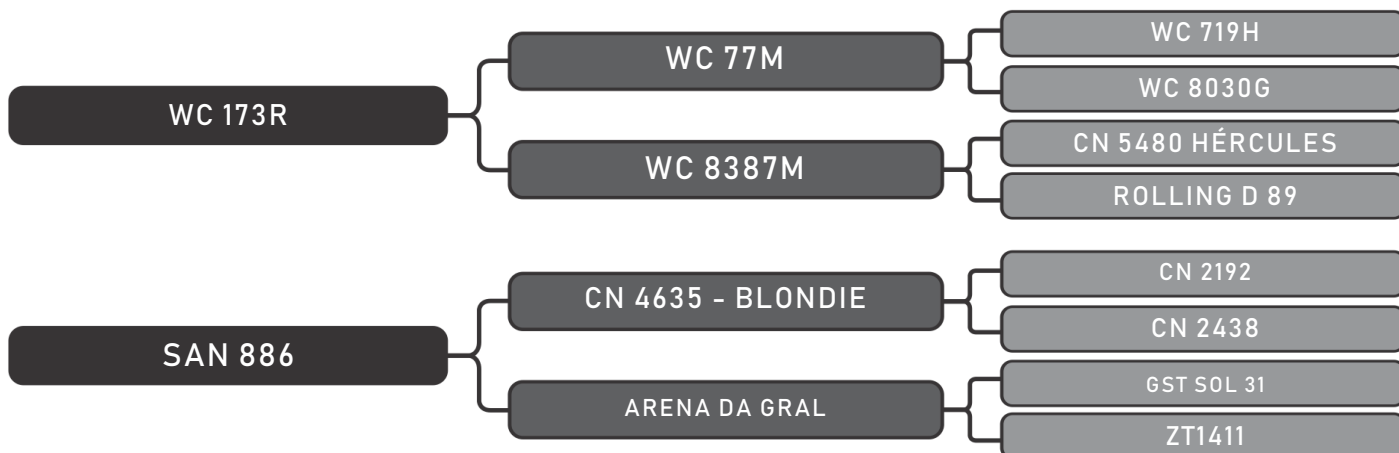

Vendedor(es): Grama Senepol
ZT3215

LOTE
15

RAÇA: Senepol PO SEXO: Macho
NASC.: 11/09/2017 IDADE: 25m REG.: ZT3215

PESO: 721kg CE: 40cm ÍNDICE: 114.53

COMPRADOR: _____ R\$: _____

Vendedor(es): Grama Senepol / Zelia Bellodi
GRAZ1929