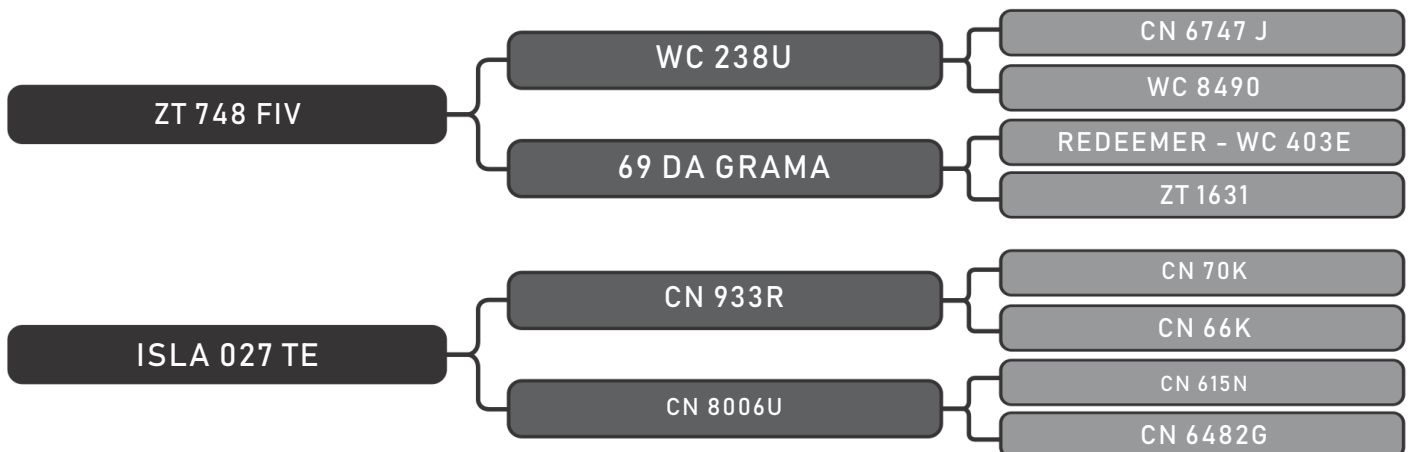

PESO: 615kg CE: 40cm ÍNDICE: 111.41

COMPRADOR: _____ R$: _____