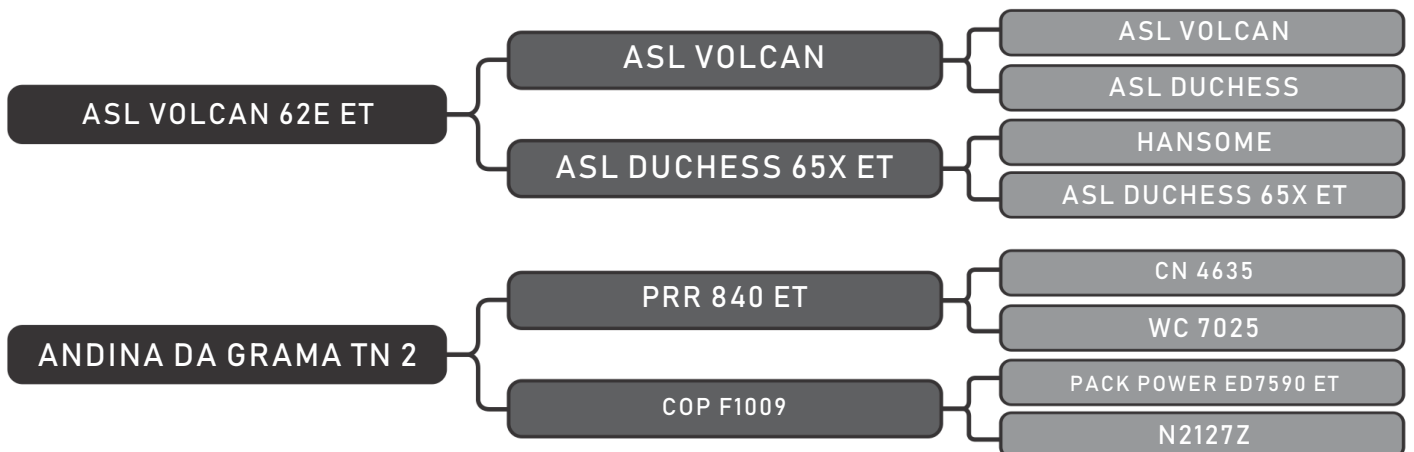

PESO: 676kg CE: 37cm ÍNDICE: 107.4

COMPRADOR: _____ R$: _____