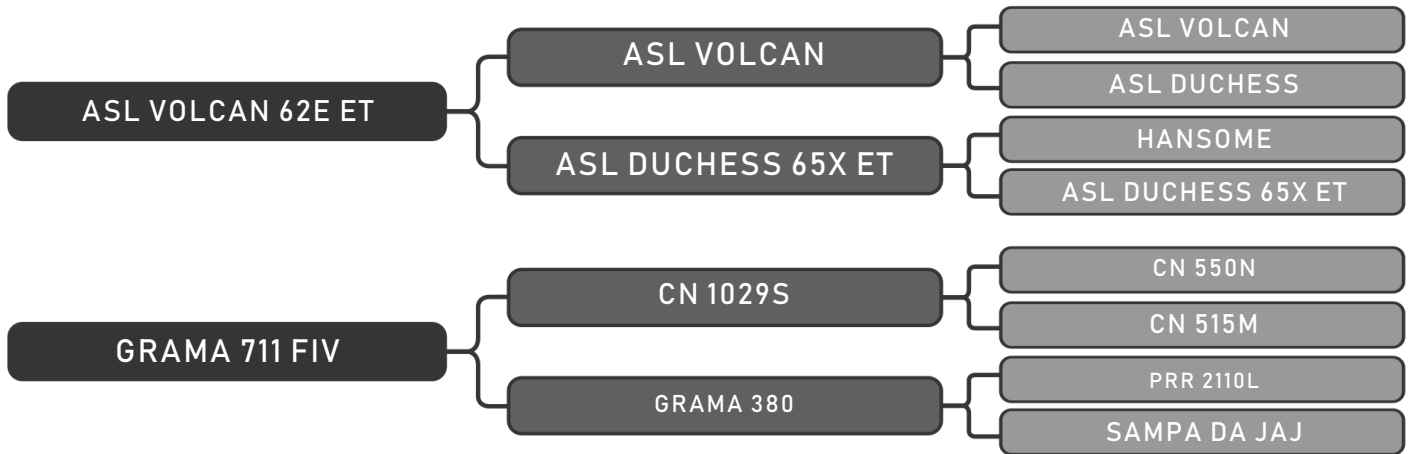

Vendedor(es): Grama Senepol / Kehdi
ZT1952

LOTE
52

RAÇA: Senepol PO SEXO: Macho
NASC.: 01/11/2017 IDADE: 23m REG.: ZT1952

PESO: 584kg CE: 42cm ÍNDICE: 99.35

COMPRADOR: _____ R$: _____

Vendedor(es): Grama Senepol / JMO
ZT3323

LOTE
56

RAÇA: Senepol PO SEXO: Macho
NASC.: 15/11/2017 IDADE: 23m REG.: ZT3323