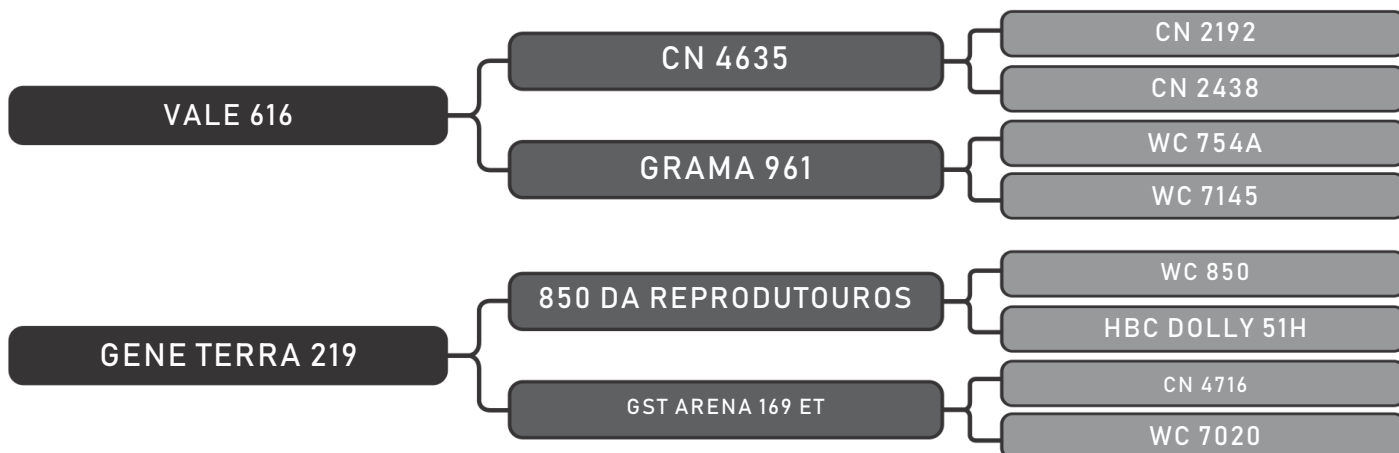

COMPRADOR: _____ R\$: _____

Vendedor(es): JOF Senepol
JOF0044

LOTE
109

RAÇA: Senepol PO SEXO: Macho
NASC.: 04/11/2017 IDADE: 23m REG.: JOF0044

PESO: 552kg CE: 36.5cm ÍNDICE: 92.83

COMPRADOR: _____ R\$: _____

Vendedor(es): JOF Senepol
JOF0050

LOTE
110

RAÇA: Senepol PO SEXO: Macho
NASC.: 09/11/2017 IDADE: 23m REG.: JOF0050

PESO: 549kg CE: 35cm ÍNDICE: 86.72

COMPRADOR: _____ R\$: _____

Vendedor(es): JOF Senepol
JOF0036