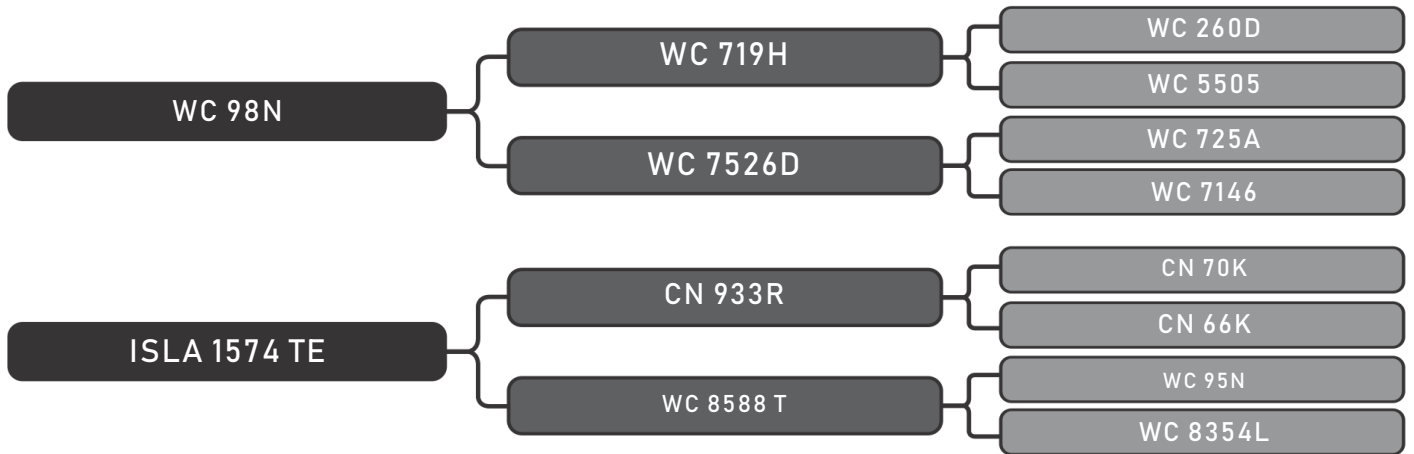

Vendedor(es): Grama Senepol
ZT3385

LOTE
36

RAÇA: Senepol PO SEXO: Macho
NASC.: 01/11/2017 IDADE: 23m REG.: ZT3385

PESO: 621kg CE: 42cm ÍNDICE: 96.28

COMPRADOR: _____ R$: _____

Vendedor(es): Grama Senepol
ZT1960

LOTE
37

RAÇA: Senepol PO SEXO: Macho
NASC.: 02/12/2017 IDADE: 22m REG.: ZT1960