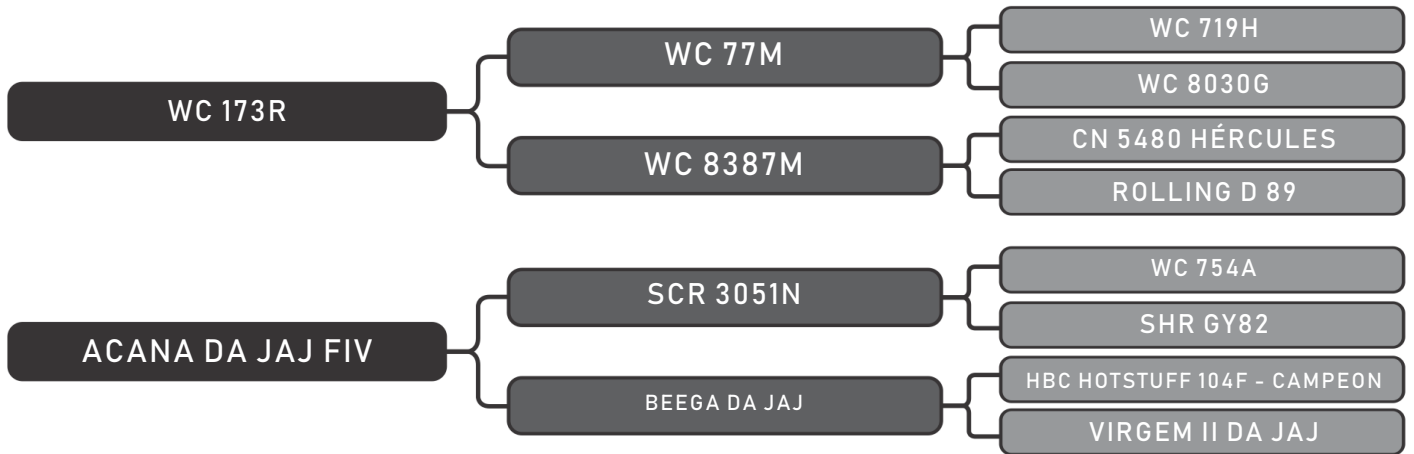

Vendedor(es): JOF Senepol
JOF0050

LOTE
110

RAÇA: Senepol PO SEXO: Macho
NASC.: 09/11/2017 IDADE: 23m REG.: JOF0050

PESO: 549kg CE: 35cm ÍNDICE: 86.72

COMPRADOR: _____ R\$: _____

Vendedor(es): JOF Senepol
JOF0036

LOTE
112

RAÇA: Senepol PO SEXO: Macho
NASC.: 01/11/2017 IDADE: 23m REG.: JOF0036

PESO: 543kg CE: 38cm ÍNDICE: 93.5

COMPRADOR: _____ R\$: _____

Vendedor(es): 3M Senepol
MMM0412

LOTE
113

RAÇA: Senepol PO SEXO: Macho
NASC.: 11/02/2018 IDADE: 20m REG.: MMM0412