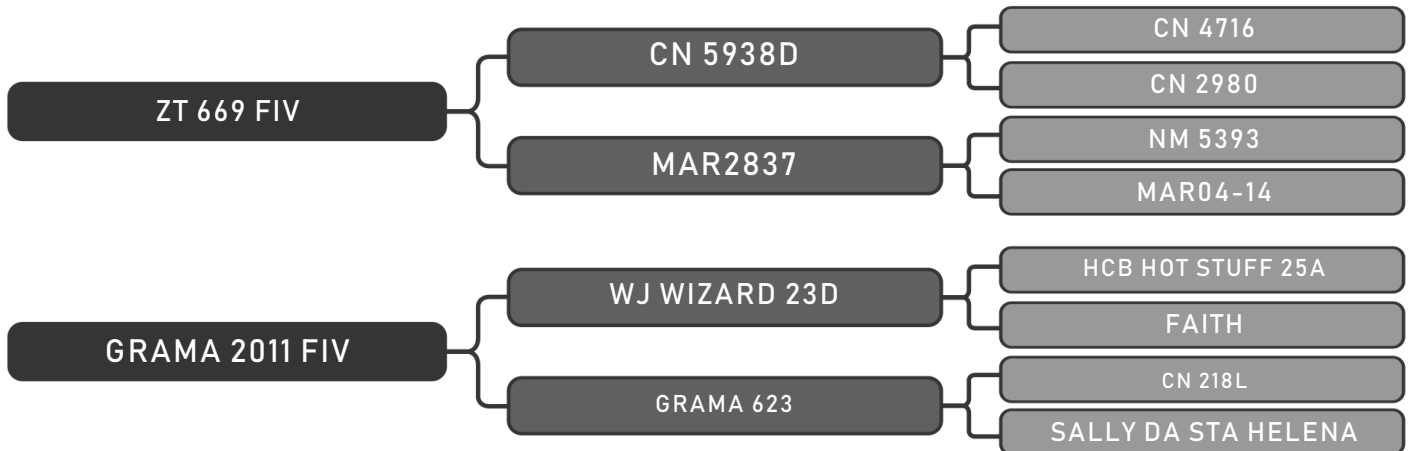

LOTE
16

RAÇA: Senepol PO SEXO: Macho
NASC.: 12/09/2017 IDADE: 25m REG.: GRAZ1929

PESO: 717kg CE: 42cm ÍNDICE: 109.04

COMPRADOR: _____ R\$: _____

Vendedor(es): Grama Senepol
ZT3104

LOTE
17

RAÇA: Senepol PO SEXO: Macho
NASC.: 18/09/2017 IDADE: 25m REG.: ZT3104