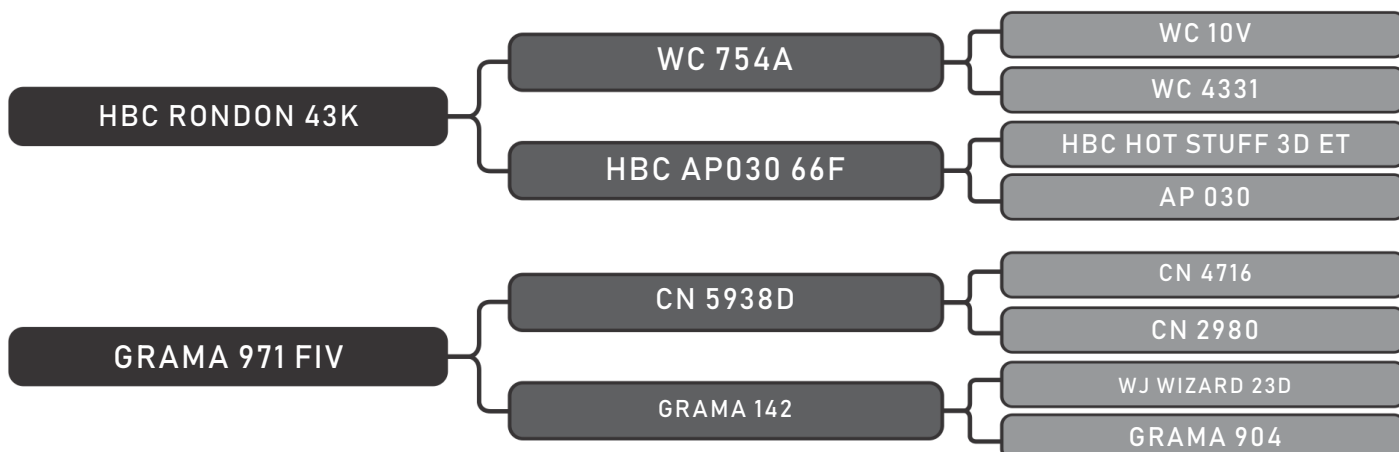

LOTE
58

RAÇA: Senepol PO SEXO: Macho
NASC.: 04/11/2017 IDADE: 23m REG.: ZT3247

PESO: 568kg CE: 41cm ÍNDICE: 101.31

COMPRADOR: _____ R\$: _____

Vendedor(es): Grama Senepol / Giongo
ZT3190

LOTE
59

RAÇA: Senepol PO SEXO: Macho
NASC.: 31/10/2017 IDADE: 23m REG.: ZT3190