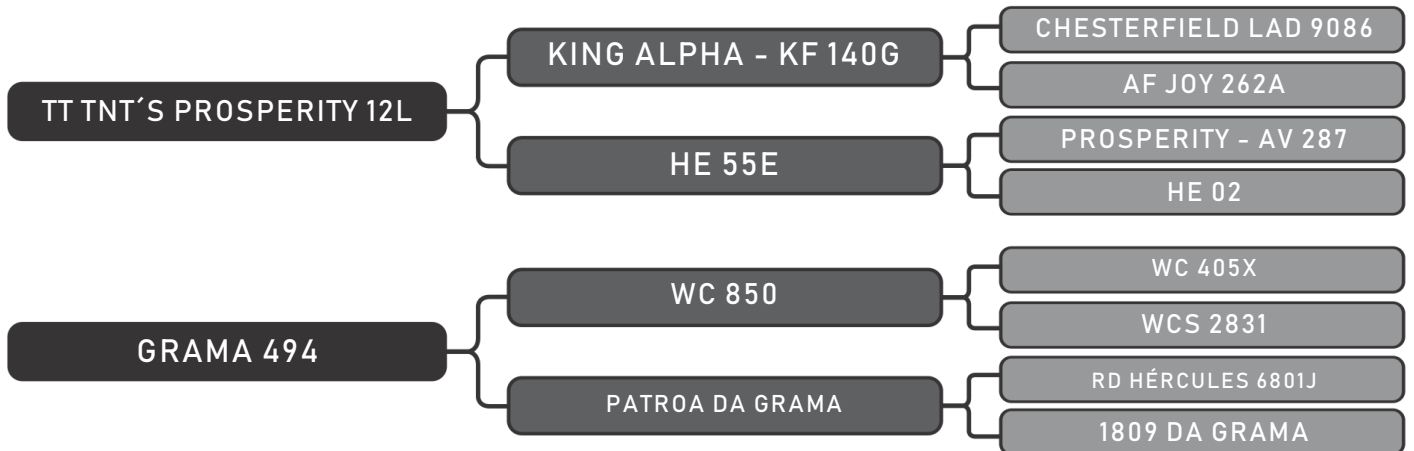

Vendedor(es): Grama Senepol
ZT3422

LOTE
30

RAÇA: Senepol PO SEXO: Macho
NASC.: 01/11/2017 IDADE: 23m REG.: ZT3422

PESO: 651kg CE: 44cm ÍNDICE: 119.52

COMPRADOR: _____ R$: _____

Vendedor(es): Grama Senepol
ZT3225

LOTE
32

RAÇA: Senepol PO SEXO: Macho
NASC.: 24/09/2017 IDADE: 24m REG.: ZT3225