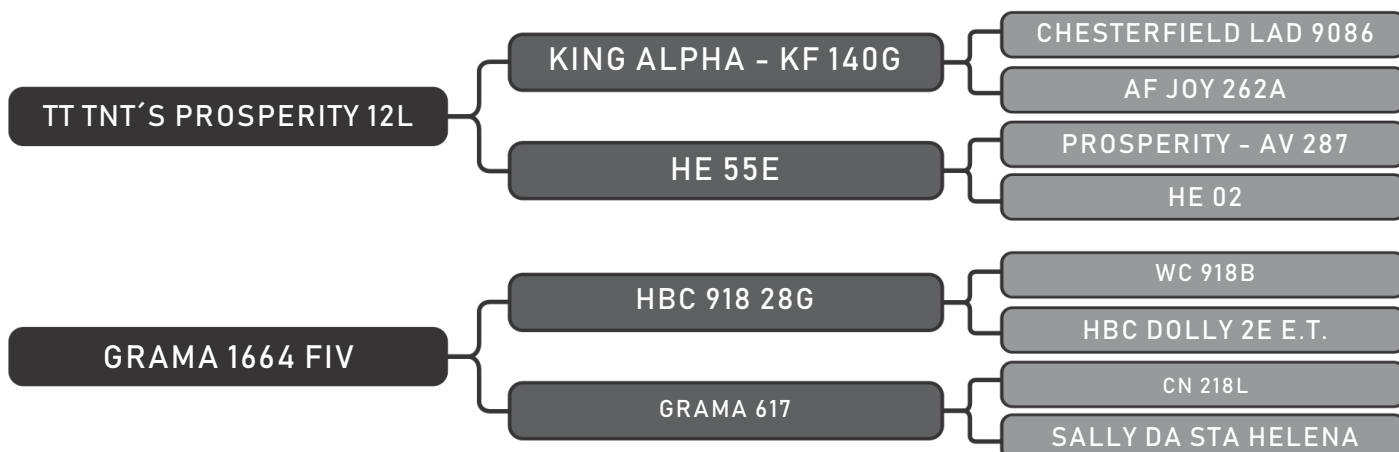

PESO: 627kg CE: 37.5cm ÍNDICE: 99.7

COMPRADOR: _____ R$: _____