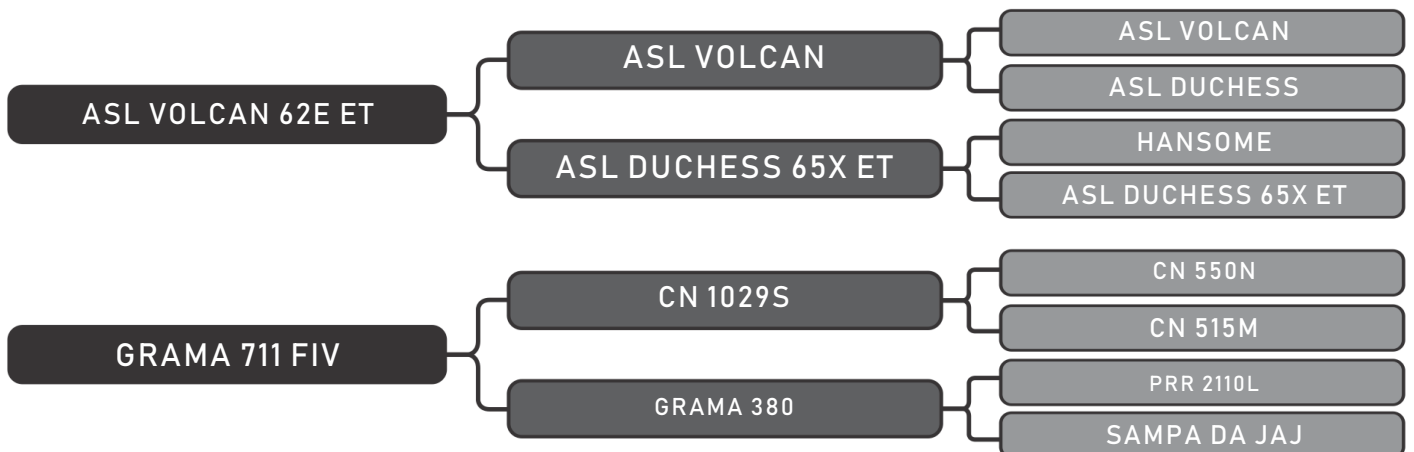

LOTE
09

RAÇA: Senepol PO SEXO: Macho
NASC.: 10/10/2017 IDADE: 24m REG.: ZT1935

PESO: 642kg CE: 42cm ÍNDICE: 111.89

COMPRADOR: _____ R\$: _____

Vendedor(es): Grama Senepol / Kehdi
ZT1955

LOTE
10

RAÇA: Senepol PO SEXO: Macho
NASC.: 01/11/2017 IDADE: 23m REG.: ZT1955