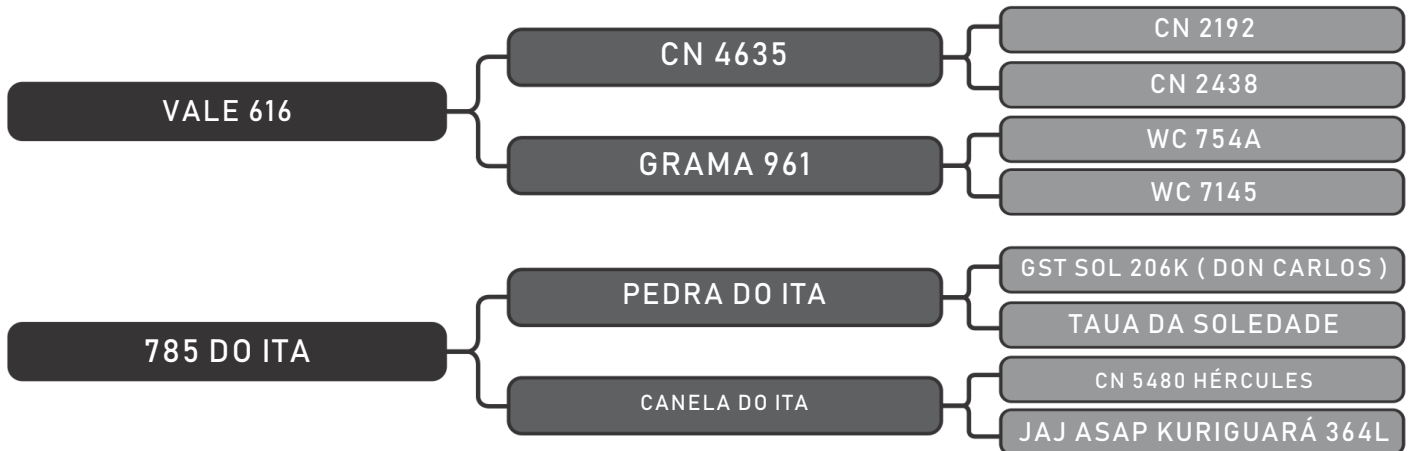

Vendedor(es): Diamante Senepol
DMT0017

LOTE
108

RAÇA: Senepol PO SEXO: Macho
NASC.: 12/02/2018 IDADE: 20m REG.: DMT0017

PESO: 553kg CE: 40.5cm ÍNDICE: 123.35

COMPRADOR: _____ R$: _____

Vendedor(es): JOF Senepol
JOF0044

LOTE
109

RAÇA: Senepol PO SEXO: Macho
NASC.: 04/11/2017 IDADE: 23m REG.: JOF0044