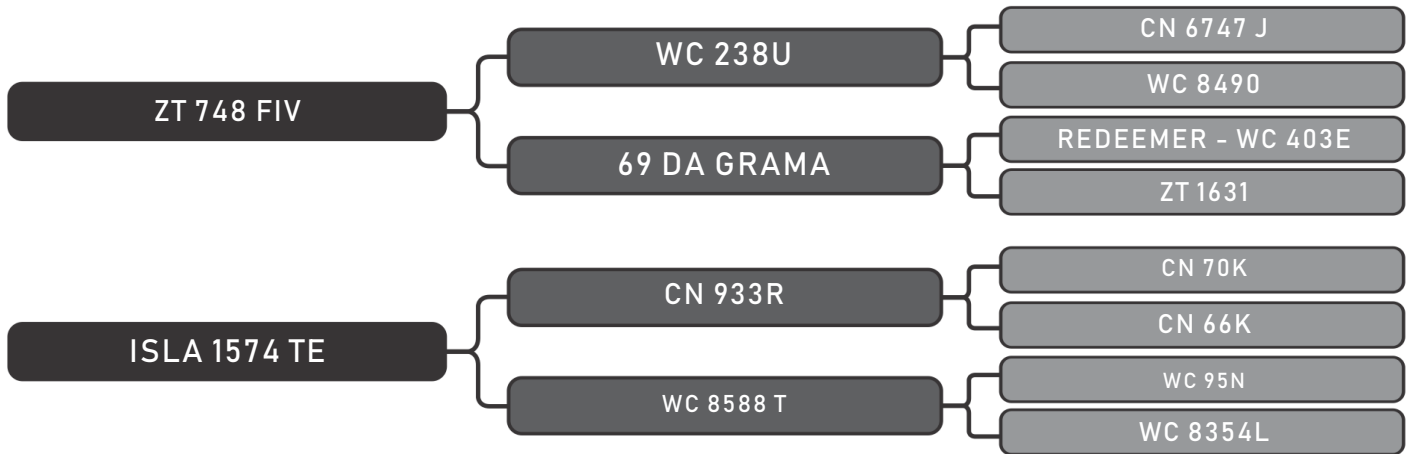

Vendedor(es): Grama Senepol
ZT1935

LOTE
09

RAÇA: Senepol PO SEXO: Macho
NASC.: 10/10/2017 IDADE: 24m REG.: ZT1935

PESO: 642kg CE: 42cm ÍNDICE: 111.89

COMPRADOR: _____ R$: _____

Vendedor(es): Grama Senepol / Kehdi
ZT1955

LOTE
10

RAÇA: Senepol PO SEXO: Macho
NASC.: 01/11/2017 IDADE: 23m REG.: ZT1955