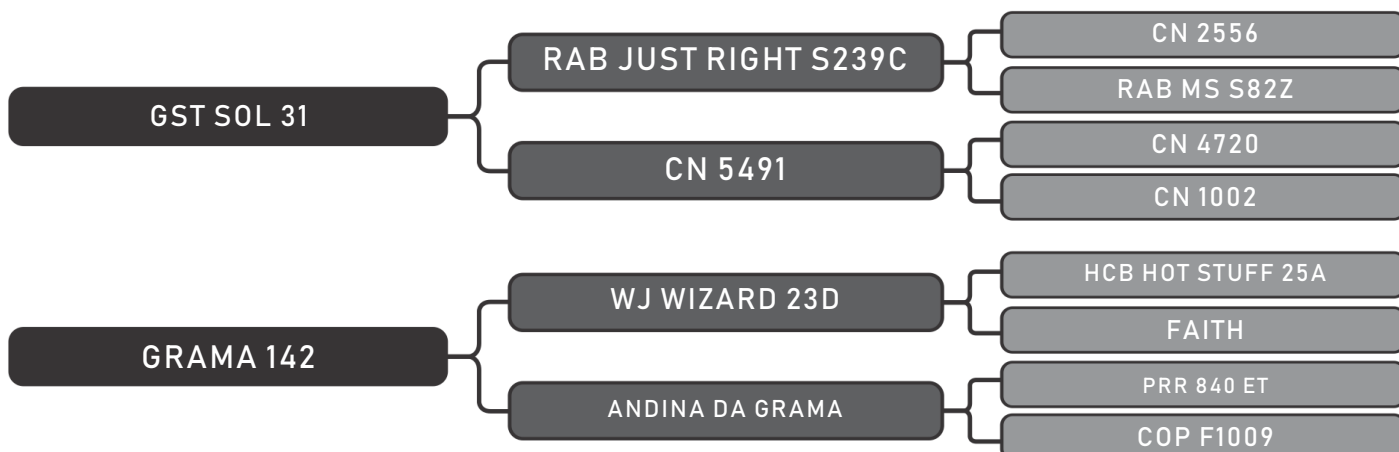

PESO: 717kg CE: 42cm ÍNDICE: 109.04

COMPRADOR: _____ R$: _____