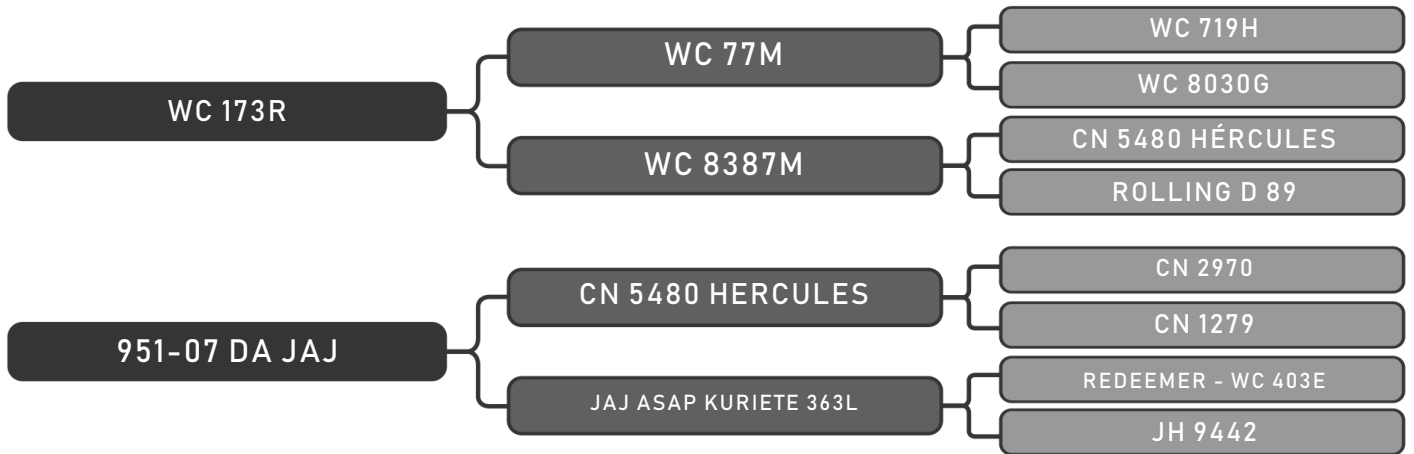

LOTE
116

RAÇA: Senepol PO SEXO: Macho
NASC.: 22/12/2017 IDADE: 21m REG.: MMM0370

PESO: 518kg CE: 36cm ÍNDICE: 91.86

COMPRADOR: _____ R\$: _____

Vendedor(es): 3M Senepol
MMM0467

LOTE
117

RAÇA: Senepol PO SEXO: Macho
NASC.: 17/11/2017 IDADE: 23m REG.: MMM0467