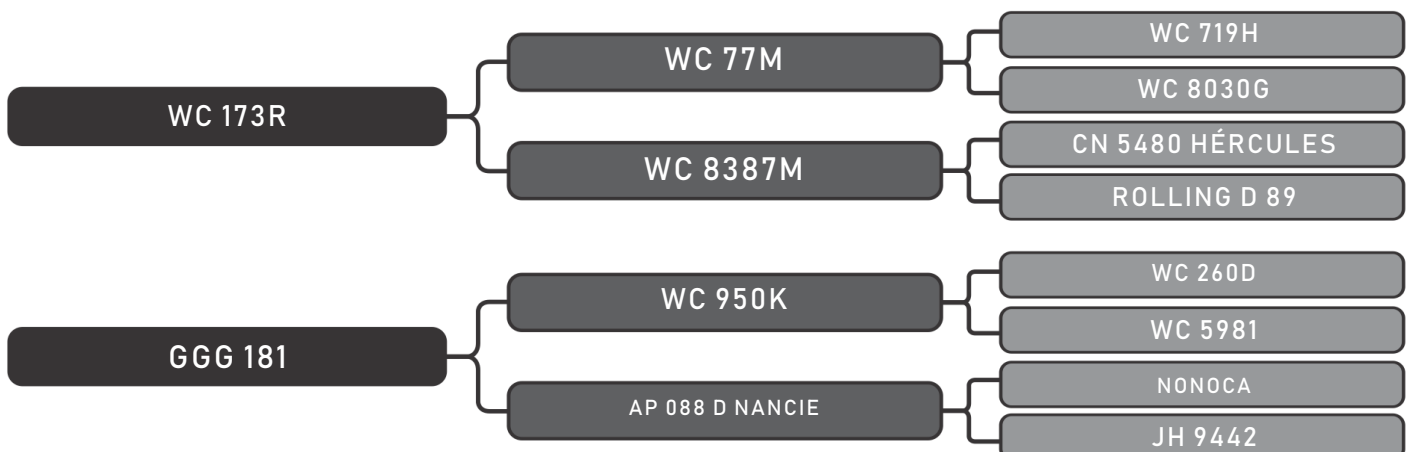

Vendedor(es): JOF Senepol
JOF0050

LOTE
110

RAÇA: Senepol PO SEXO: Macho
NASC.: 09/11/2017 IDADE: 23m REG.: JOF0050

PESO: 549kg CE: 35cm ÍNDICE: 86.72

COMPRADOR: _____ R\$: _____

Vendedor(es): JOF Senepol
JOF0036

LOTE
112

RAÇA: Senepol PO SEXO: Macho
NASC.: 01/11/2017 IDADE: 23m REG.: JOF0036

PESO: 543kg CE: 38cm ÍNDICE: 93.5

COMPRADOR: _____ R\$: _____

Vendedor(es): 3M Senepol
MMM0412

LOTE
113

RAÇA: Senepol PO SEXO: Macho
NASC.: 11/02/2018 IDADE: 20m REG.: MMM0412

PESO: 542kg CE: 40cm ÍNDICE: 109.41

COMPRADOR: _____ R\$: _____

Vendedor(es): 3M Senepol
MMM0358

LOTE
114

RAÇA: Senepol PO SEXO: Macho
NASC.: 20/11/2017 IDADE: 22m REG.: MMM0358

PESO: 537kg CE: 38cm ÍNDICE: 99.38