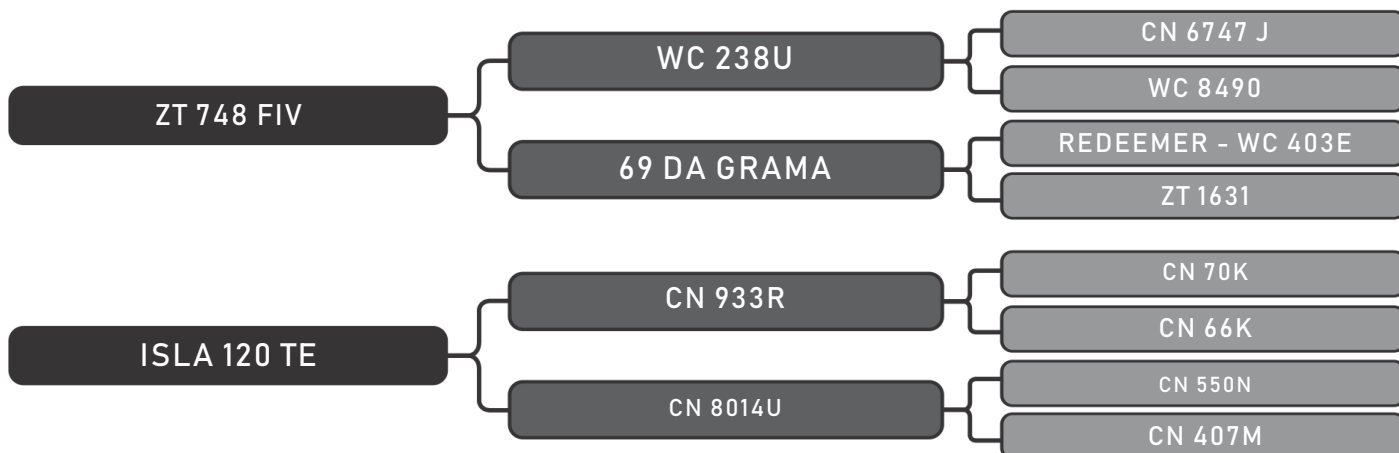

LOTE
37

RAÇA: Senepol PO SEXO: Macho
NASC.: 02/12/2017 IDADE: 22m REG.: ZT1960

PESO: 615kg CE: 40cm ÍNDICE: 111.41

COMPRADOR: _____ R\$: _____

Vendedor(es): Grama Senepol
ZT1934

LOTE
44

RAÇA: Senepol PO SEXO: Macho
NASC.: 08/10/2017 IDADE: 24m REG.: ZT1934