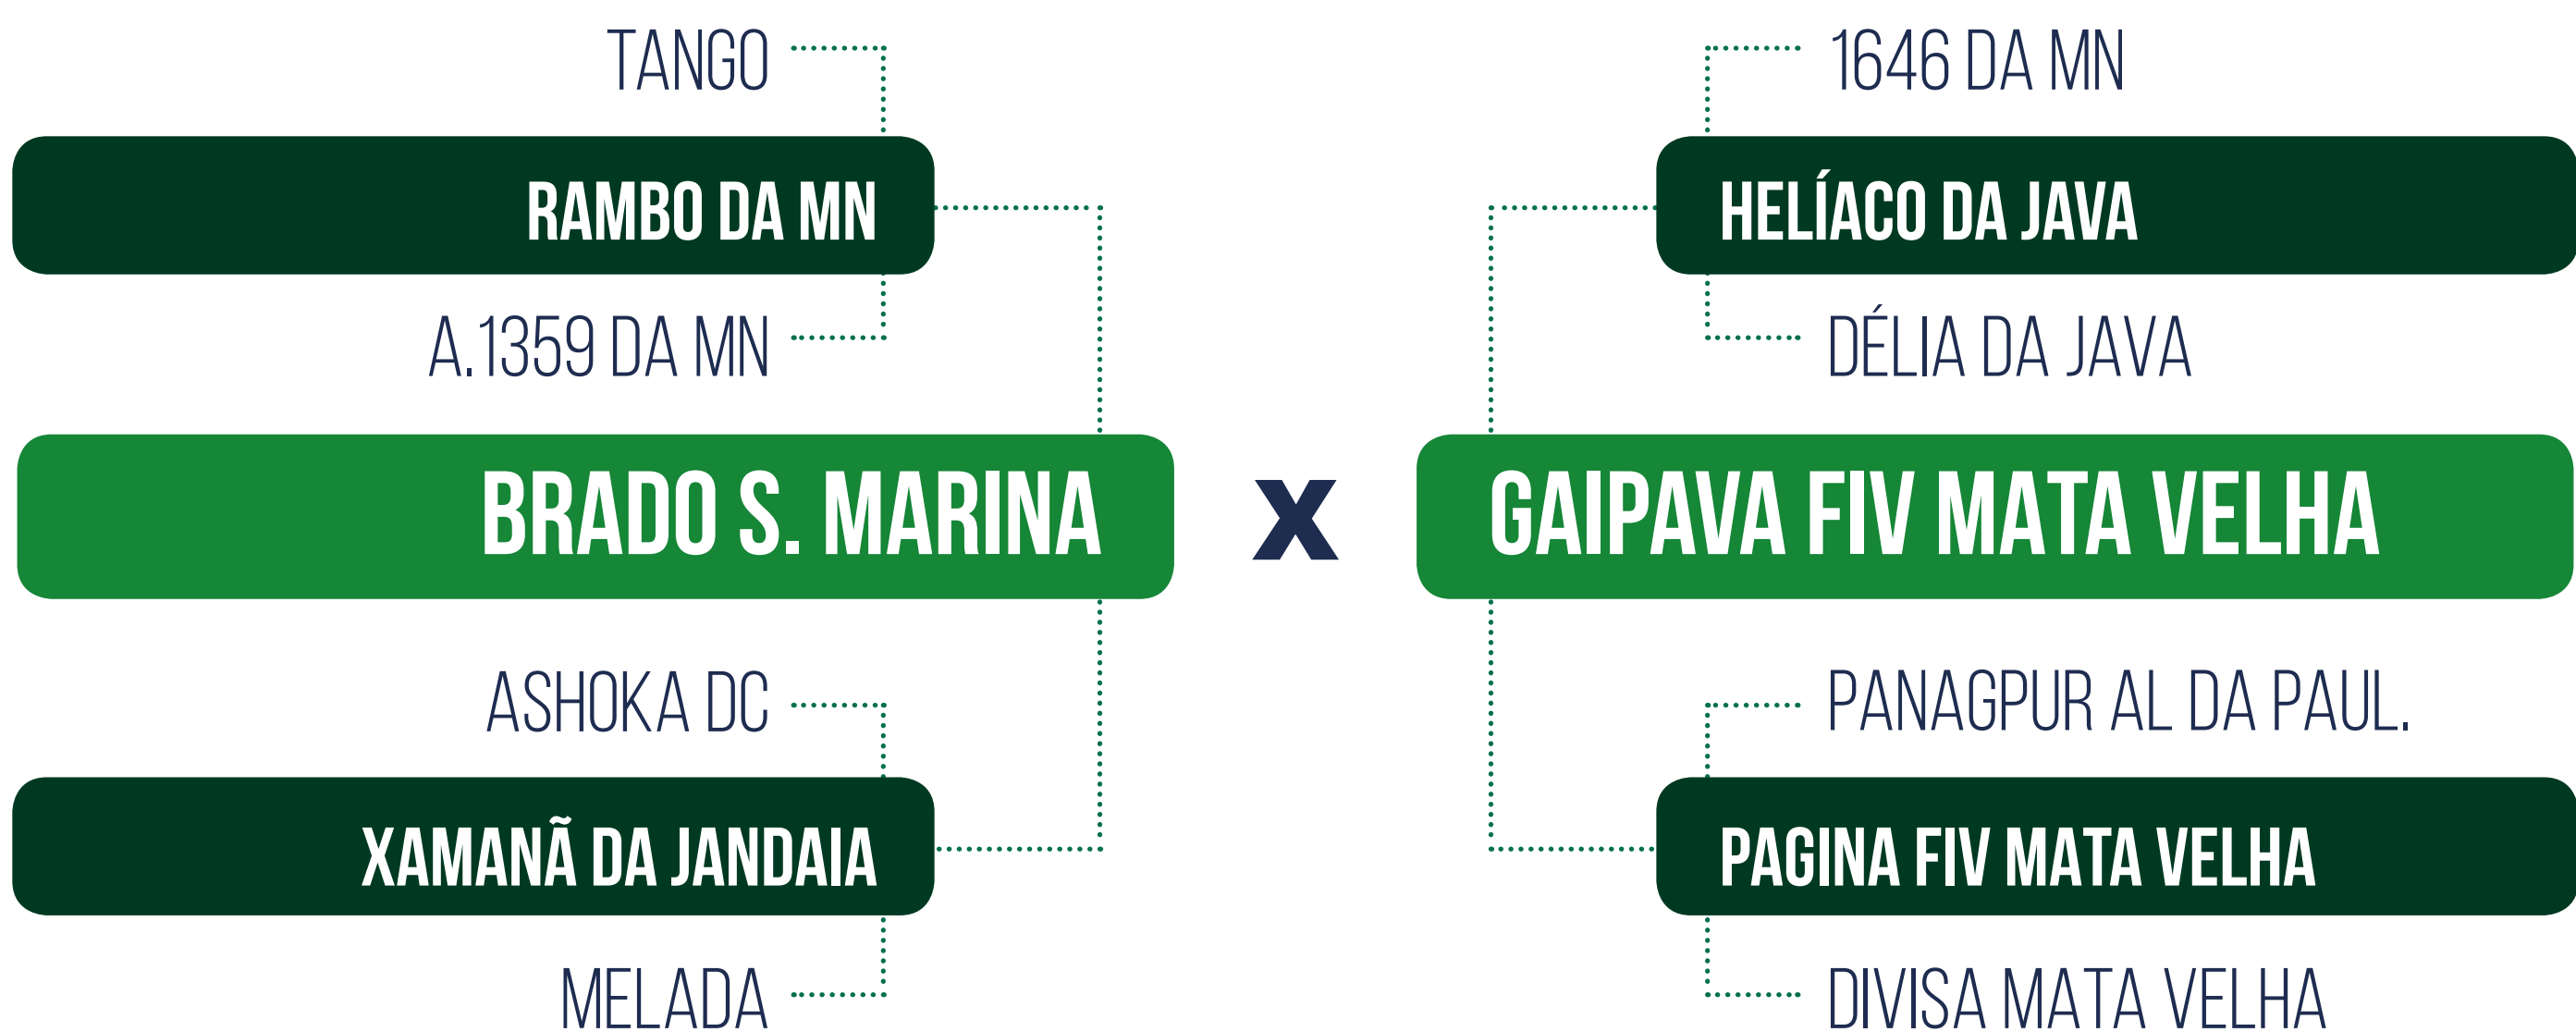

ANIMAL | **LOTE 25**

AGRO MATA VELHA

LAVOURA FIV MATA VELHA

RG: **MATA C 1175** · NELORE: **FÊMEA** · NASC.: **12/9/2018**

INSEMINADA DO MUKESH FIV COL, EM 06/09/2019

AVALIAÇÃO DO ANIMAL: DECA 1 - IABCZ: 13.51