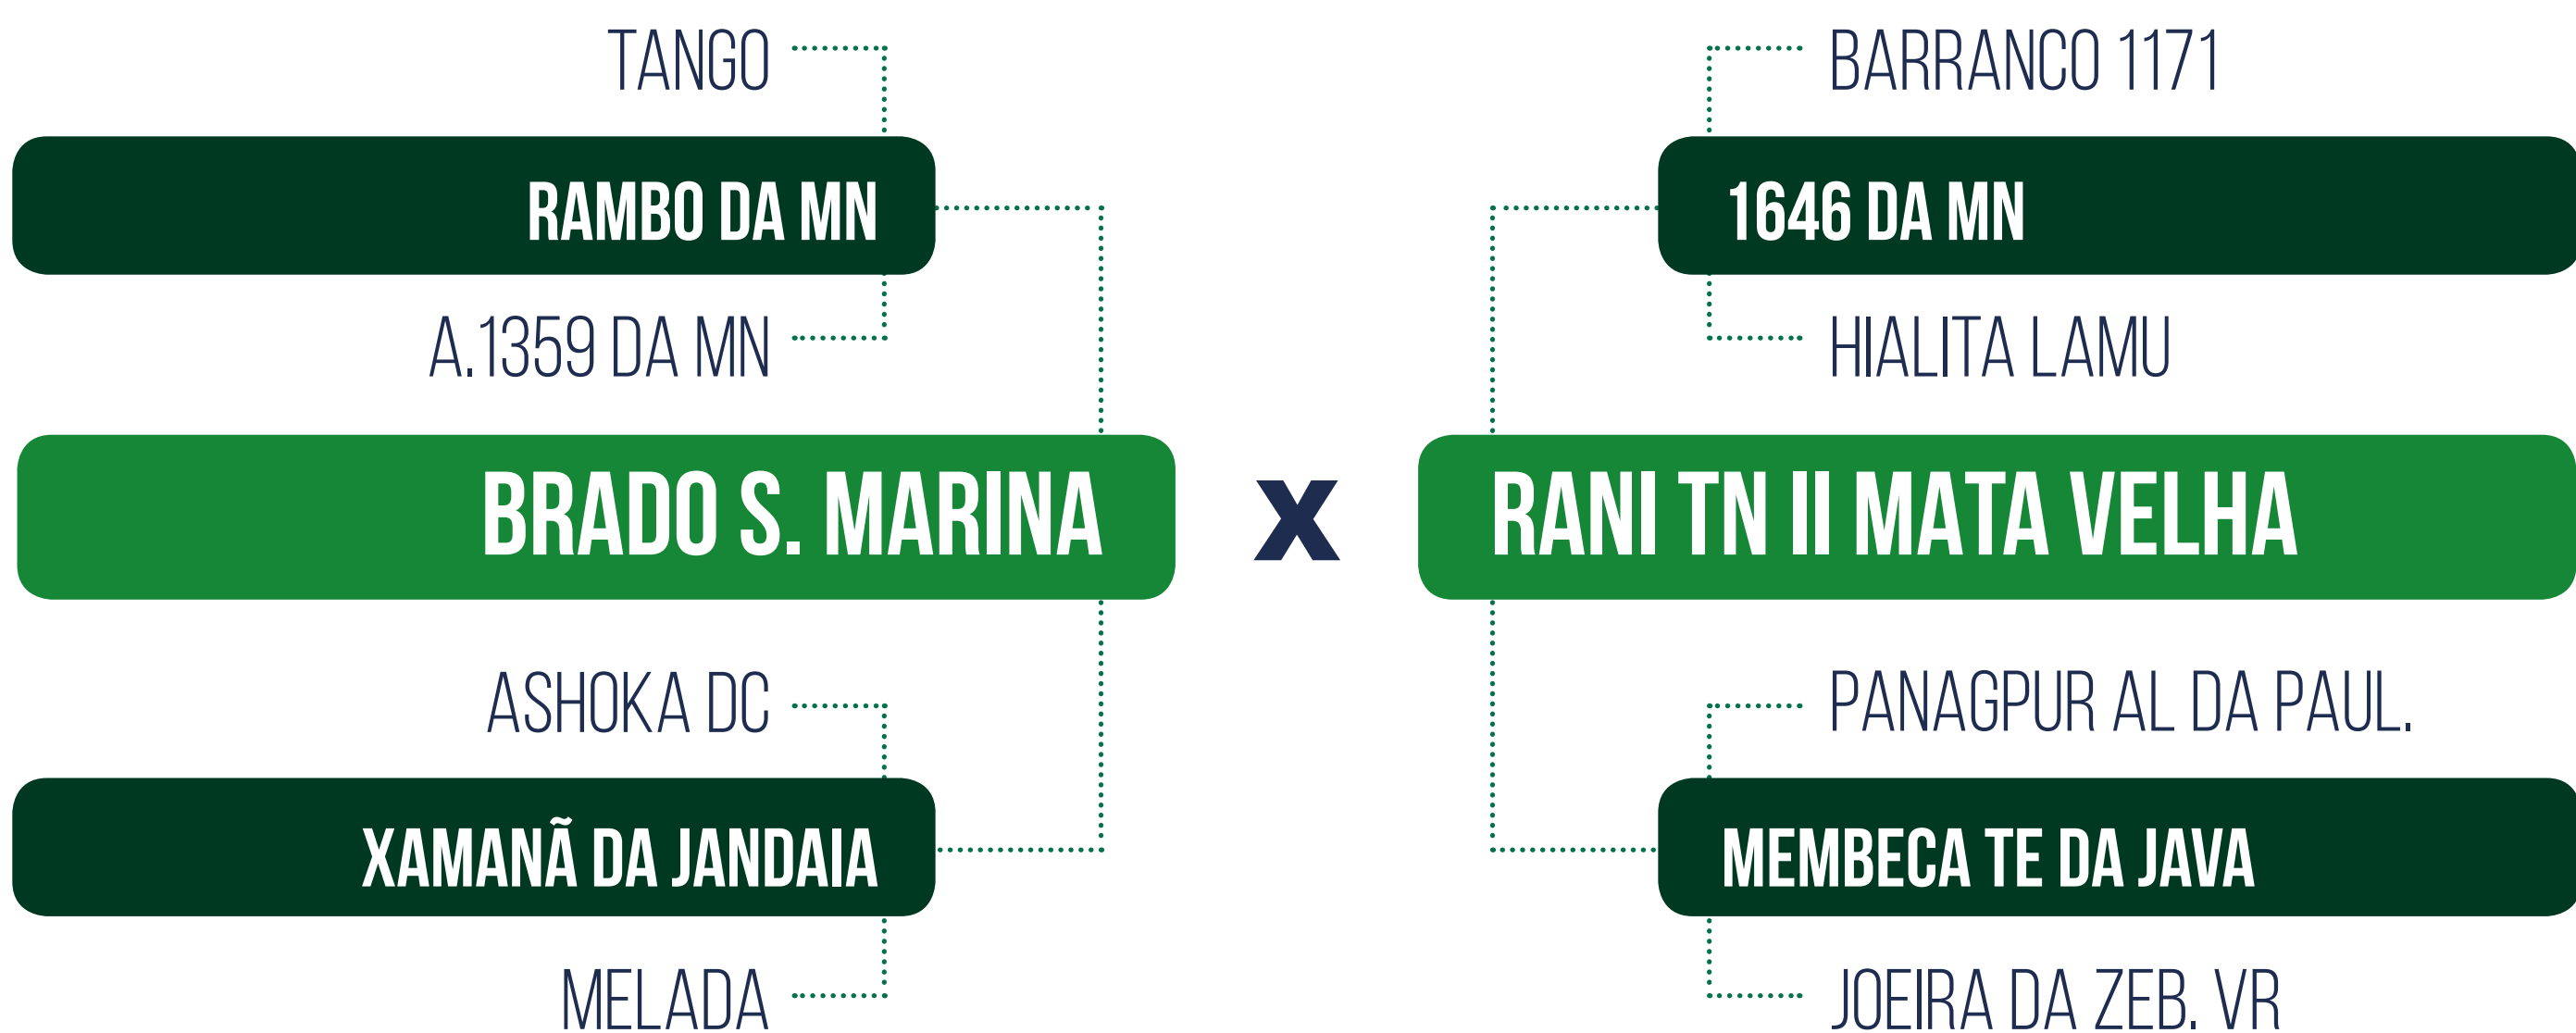

AVALIAÇÃO DO ANIMAL: DECA 2 - IABCZ: 7.75

AVALIAÇÃO DA PRENHEZ: DECA 2 - IABCZ: 8.56

CLIQUE NA IMAGEM E CONFIRA O VÍDEO DO LOTE

ANIMAL | **LOTE 21**

AGRO MATA VELHA

MAINARA FIV J MATA VELHA

RG.: **MATA C 1833** · NELORE: **FÊMEA** · NASC.: **1/2/2019**