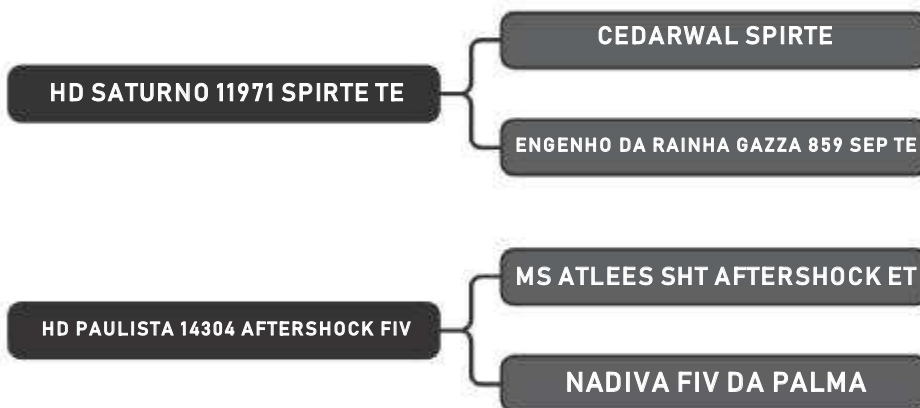

REUNIDAS HD CRISTAL 16250 SATURNO

LTDUPL0

33

RAÇA: 3/4 Hol + 1/4 Gir SEXO: Fêmea
NASC.: 27/07/2016 IDADE: 38m REG.: 16250

Ultimo Parto: 05/08/2019 / Prod. Diária: 22,2Kg / Lactação Fechada da Mãe: 5638
Faz uso de ocitocina, Livro Fechado, 1ª cria

COMPRADOR: _____ R$ _____