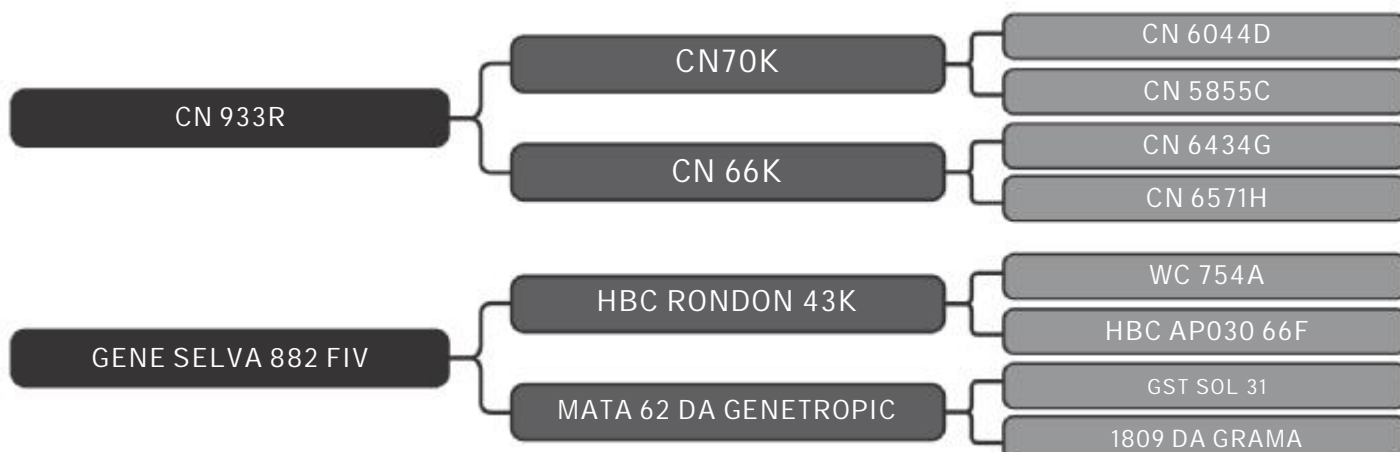

PRENHE

COMPRADOR: _____ R$: _____

Vendedor(es): KEHDI Senepol
KED 40

LOTE
28

RAÇA: Senepol PO SEXO: Fêmea
NASC.: 11/12/2015 IDADE: 45m REG.: KED 40