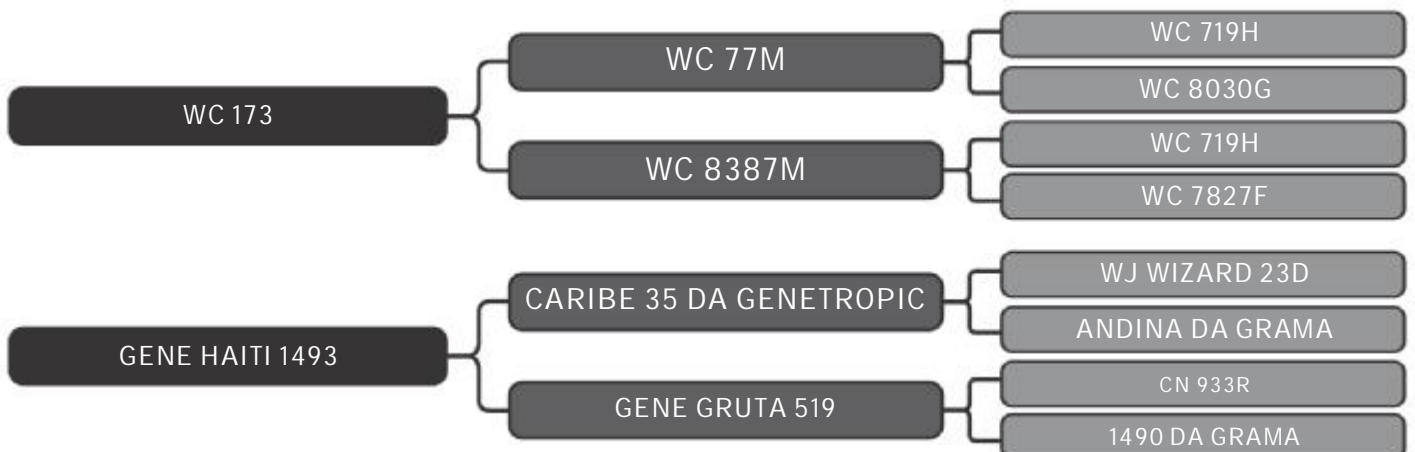

SERVIDA

COMPRADOR: _____ R$: _____

Vendedor(es): Bela Vista Senepol
BV 486

LOTE
34

RAÇA: Senepol PO SEXO: Fêmea
NASC.: 16/12/2017 IDADE: 21m REG.: BV 486