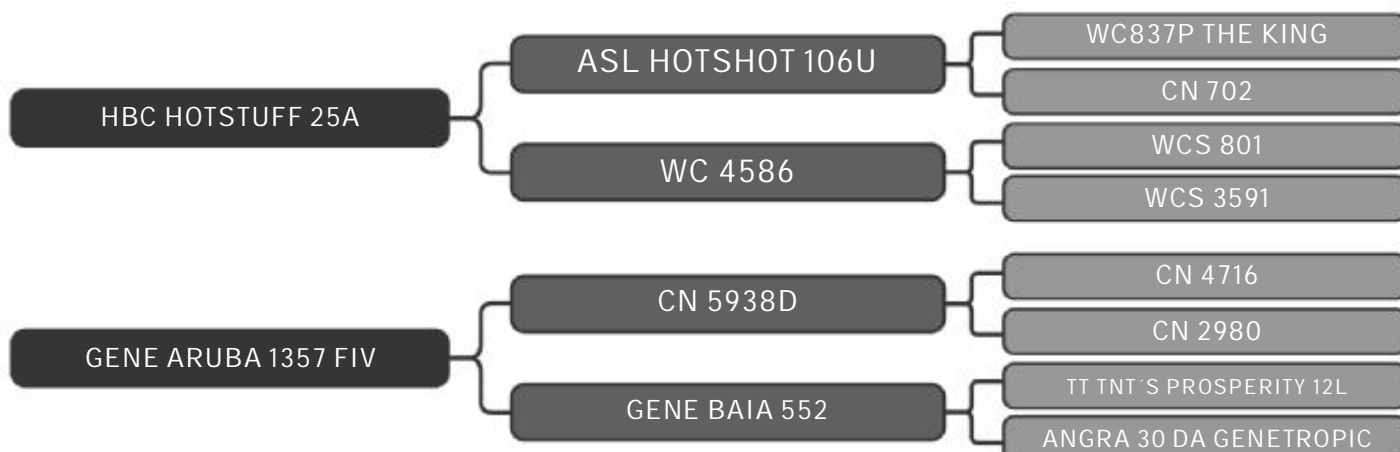

LOTE
25

RAÇA: Senepol PO SEXO: Fêmea
NASC.: 22/01/2017 IDADE: 32m REG.: KED 125

PRENHE

COMPRADOR: _____ R\$: _____

Vendedor(es): KEHDI Senepol
KED 133

LOTE
26

RAÇA: Senepol PO SEXO: Fêmea
NASC.: 12/03/2017 IDADE: 30m REG.: KED 133