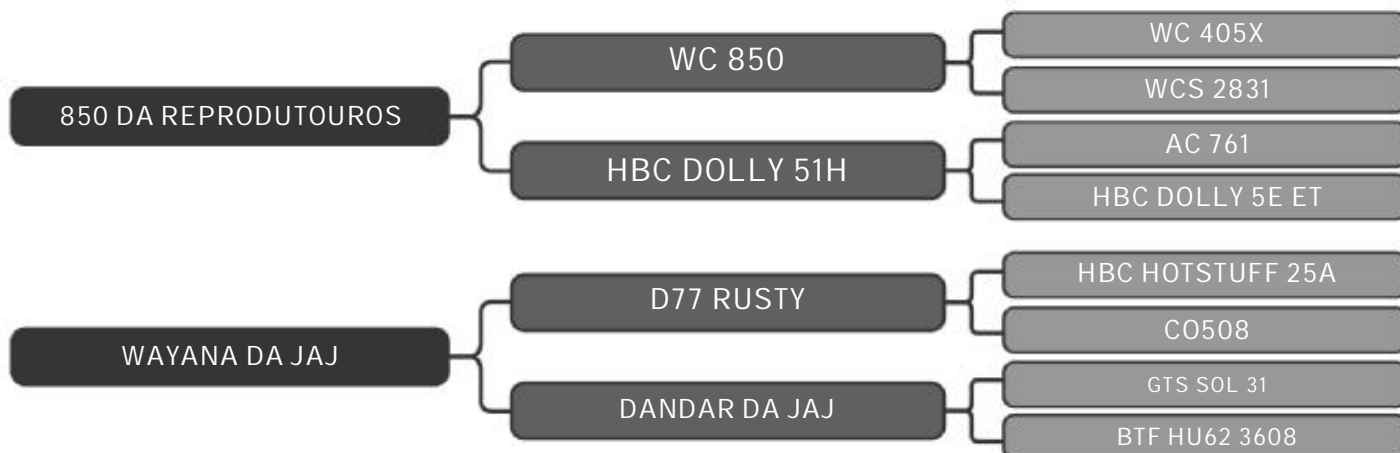

LOTE
06

RAÇA: Senepol P0 SEXO: Fêmea
NASC.: 11/11/2017 IDADE: 22m REG.: MMM 334

PRENHE

COMPRADOR: _____ R\$: _____

Vendedor(es): Senepol 3M
MMM 257

LOTE
07

RAÇA: Senepol PO SEXO: Fêmea
NASC.: 23/08/2017 IDADE: 24m REG.: MMM 257