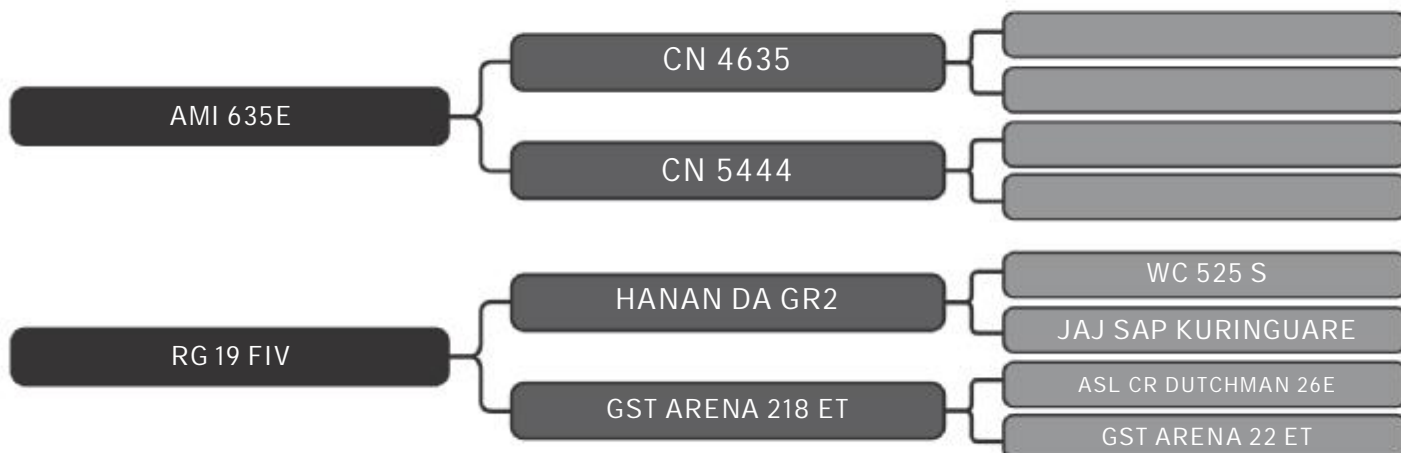

LOTE
18

RAÇA: Senepol PO SEXO: Fêmea
NASC.: 13/07/2016 IDADE: 38m REG.: MMM 98

PRENHE

COMPRADOR: _____ R\$: _____

Vendedor(es): Senepol 3M
MMM 234

LOTE
19

RAÇA: Senepol PO SEXO: Fêmea
NASC.: 21/12/2016 IDADE: 33m REG.: MMM 234