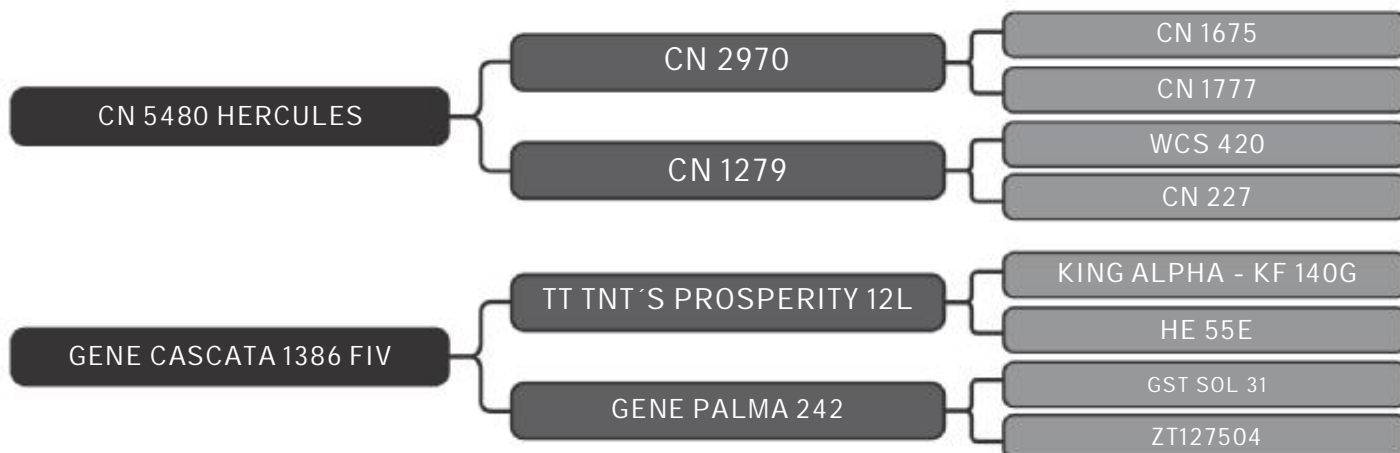

Vendedor(es): CD Senepol
CD 147

LOTE
56

RAÇA: Senepol PO SEXO: Fêmea
NASC.: 21/02/2018 IDADE: 19m REG.: CD 147