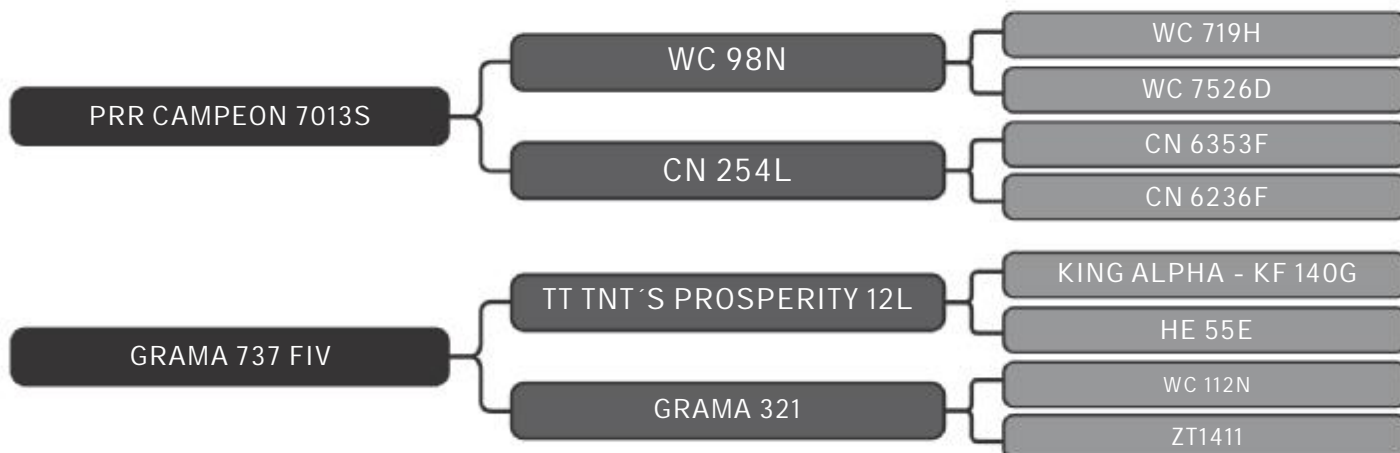

GENE 1493

LOTE

37

RAÇA: Senepol PO SEXO: Fêmea
NASC.: 22/05/2014 IDADE: 64m REG.: GENE 1493

PARIDA

COMPRADOR: _____ R\$: _____

Vendedor(es): CD Senepol

CD 053

LOTE

38

RAÇA: Senepol PO SEXO: Fêmea
NASC.: 24/06/2016 IDADE: 38m REG.: CD 053

INSEMINADA

COMPRADOR: _____ R\$: _____

Vendedor(es): CD Senepol
CD 063

LOTE
39

RAÇA: Senepol PO SEXO: Fêmea
NASC.: 12/07/2016 IDADE: 38m REG.: CD 063