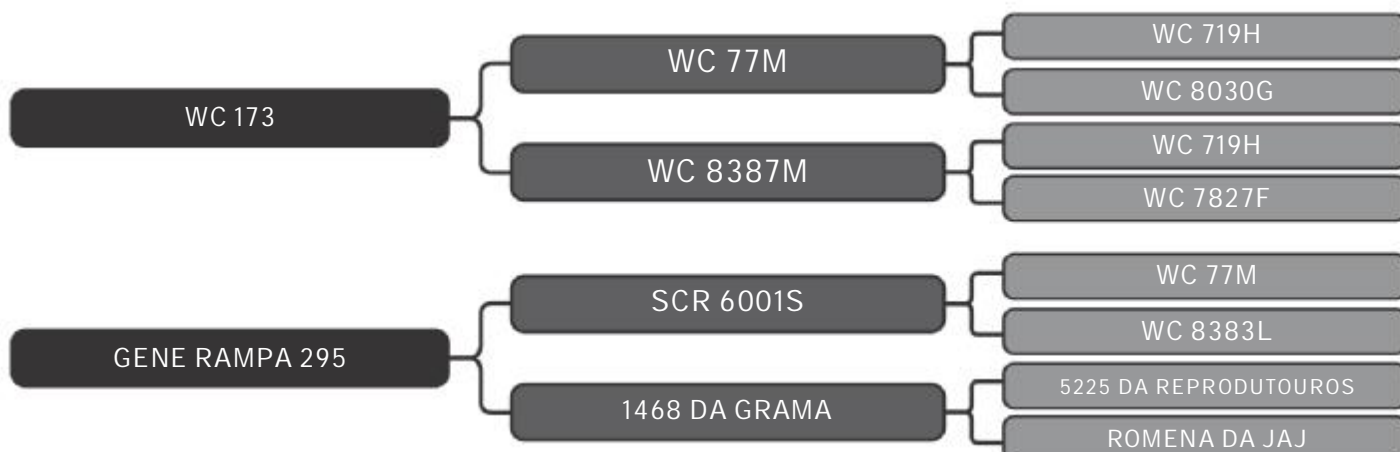

PRENHE

COMPRADOR: _____ R\$: _____

Vendedor(es): KEHDI Senepol
ZT 2838

LOTE
30

RAÇA: Senepol PO SEXO: Fêmea
NASC.: 19/04/2017 IDADE: 29m REG.: ZT 2838

PRENHE

COMPRADOR: _____ R\$: _____

Vendedor(es): Bela Vista Senepol
BV 480

LOTE
31

RAÇA: Senepol PO SEXO: Fêmea
NASC.: 14/12/2017 IDADE: 21m REG.: BV 480

SERVIDA

COMPRADOR: _____ R\$: _____

Vendedor(es): Bela Vista Senepol
BV 483

LOTE
32

RAÇA: Senepol PO SEXO: Fêmea
NASC.: 16/12/2017 IDADE: 21m REG.: BV 483