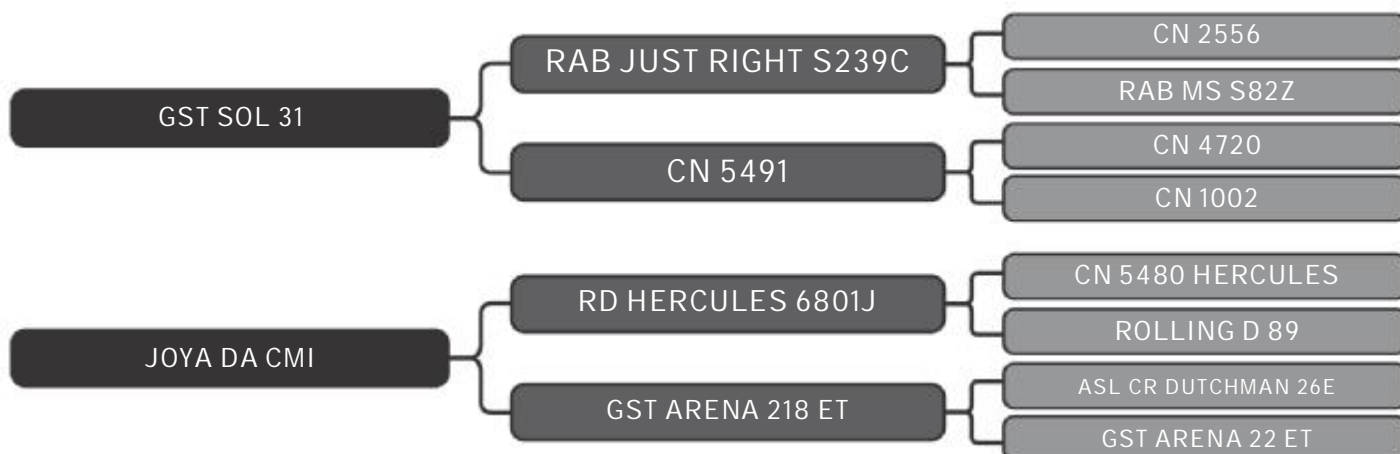

SERVIDA

COMPRADOR: _____ R$: _____

Vendedor(es): Bela Vista Senepol
CMI 1920

LOTE
36

RAÇA: Senepol PO SEXO: Fêmea
NASC.: 01/05/2015 IDADE: 52m REG.: CMI 1920