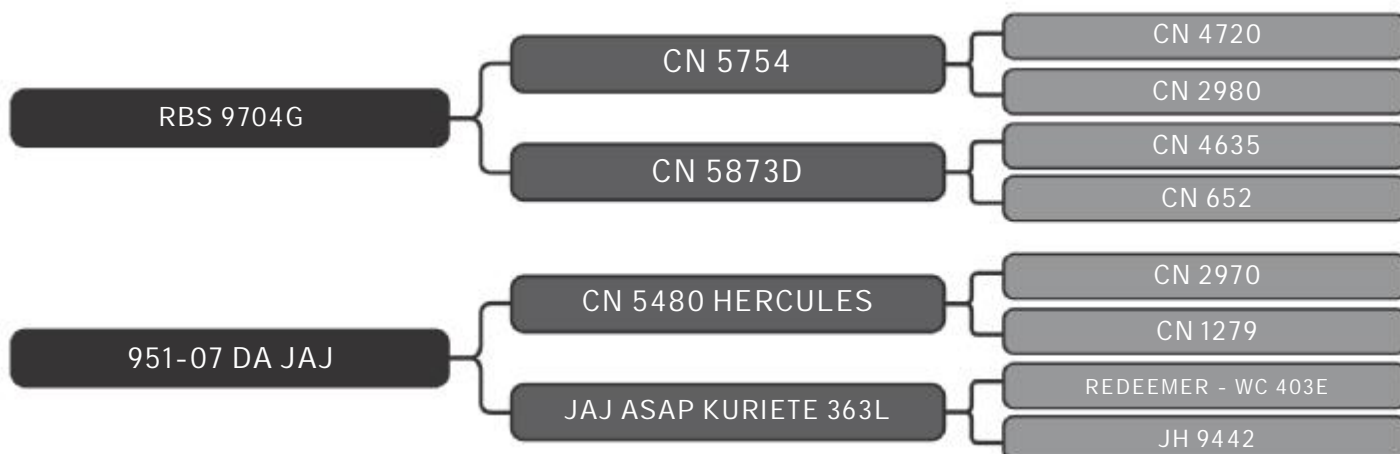

LEILÃO
Parceiros do
SENEPOL
Genética

23/SETEMBRO/2019 • SEGUNDA-FEIRA • 21H

TRANSMISSÃO:

60 FÊMEAS
SENEPOL PO
PRENHES E PARIDAS

Vendedor(es): Senepol 3M
FAM 6

LOTE
01

RAÇA: Senepol PO SEXO: Fêmea
NASC.: 03/07/2017 IDADE: 26m REG.: FAM 6

PRENHE

COMPRADOR: _____ R\$: _____

Vendedor(es): Senepol 3M
MMM 292

LOTE
02

RAÇA: Senepol PO SEXO: Fêmea
NASC.: 29/09/2017 IDADE: 23m REG.: MMM 292

PRENHE

COMPRADOR: _____ R\$: _____

Vendedor(es): Senepol 3M
MMM 330

LOTE
03

RAÇA: Senepol PO SEXO: Fêmea
NASC.: 09/11/2017 IDADE: 22m REG.: MMM 330

PRENHE

COMPRADOR: _____ R\$: _____

Vendedor(es): Senepol 3M
MMM 337

LOTE
04

RAÇA: Senepol PO SEXO: Fêmea
NASC.: 12/11/2017 IDADE: 22m REG.: MMM 337