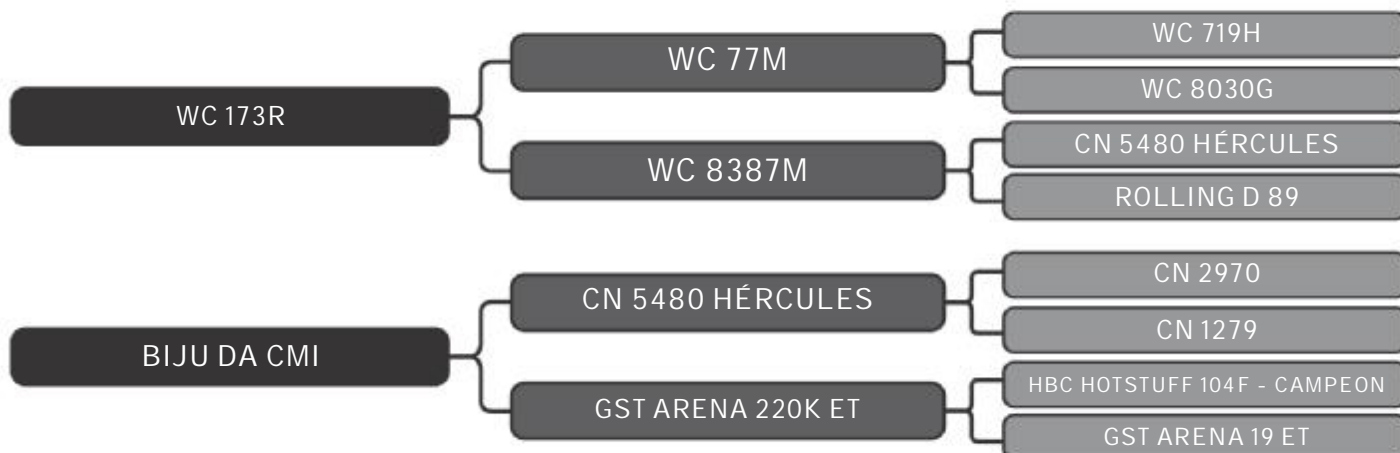

LEILÃO
Parceiros do
SENEPOL
Genética

23/SETEMBRO/2019 • SEGUNDA-FEIRA • 21H

TRANSMISSÃO:

60 FÊMEAS
SENEPOL PO
PRENHES E PARIDAS

Vendedor(es): Senepol 3M
FAM 6

LOTE
01

RAÇA: Senepol PO SEXO: Fêmea
NASC.: 03/07/2017 IDADE: 26m REG.: FAM 6

PRENHE

COMPRADOR: _____ R\$: _____

Vendedor(es): Senepol 3M
MMM 292

LOTE
02

RAÇA: Senepol PO SEXO: Fêmea
NASC.: 29/09/2017 IDADE: 23m REG.: MMM 292

PRENHE

COMPRADOR: _____ R\$: _____

Vendedor(es): Senepol 3M
MMM 330

LOTE
03

RAÇA: Senepol PO SEXO: Fêmea
NASC.: 09/11/2017 IDADE: 22m REG.: MMM 330

PRENHE

COMPRADOR: _____ R\$: _____

Vendedor(es): Senepol 3M
MMM 337

LOTE
04

RAÇA: Senepol PO SEXO: Fêmea
NASC.: 12/11/2017 IDADE: 22m REG.: MMM 337

LOTE
06

RAÇA: Senepol P0 SEXO: Fêmea
NASC.: 11/11/2017 IDADE: 22m REG.: MMM 334

PRENHE

COMPRADOR: _____ R\$: _____

Vendedor(es): Senepol 3M
MMM 257

LOTE
07

RAÇA: Senepol PO SEXO: Fêmea
NASC.: 23/08/2017 IDADE: 24m REG.: MMM 257