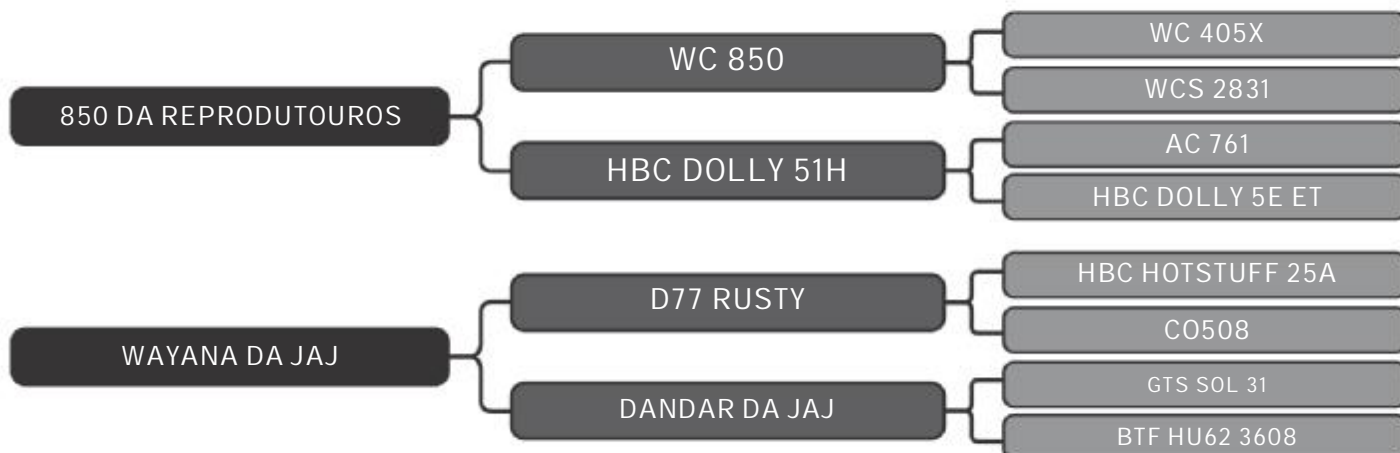

Vendedor(es): Senepol 3M
MMM 253

LOTE
11

RAÇA: Senepol PO SEXO: Fêmea
NASC.: 20/08/2017 IDADE: 25m REG.: MMM 253