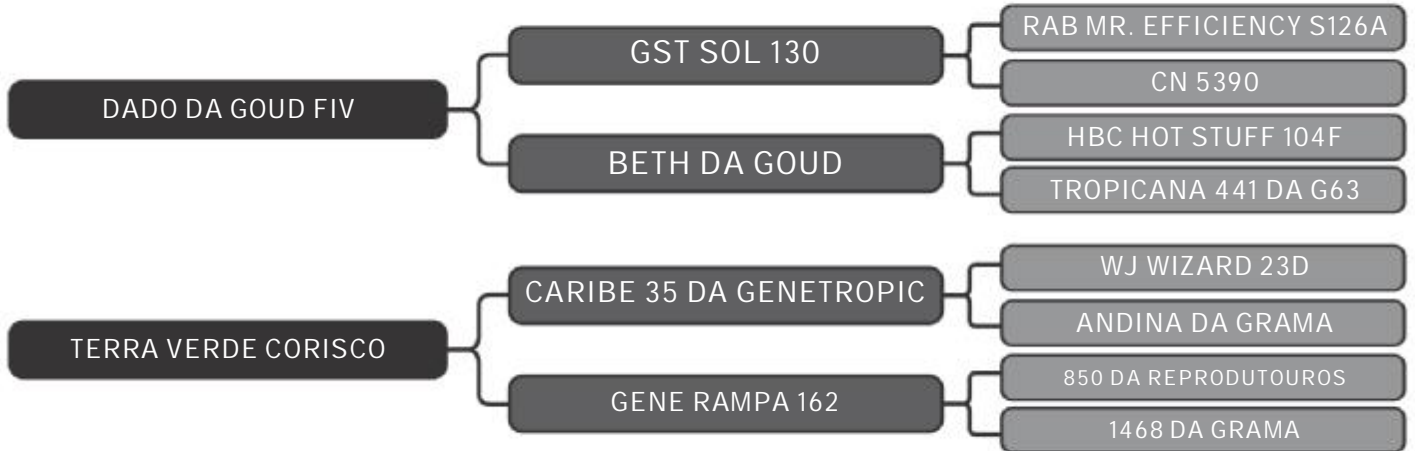

Vendedor(es): Bela Vista Senepol
BV 505

LOTE
33

RAÇA: Senepol PO SEXO: Fêmea
NASC.: 16/12/2017 IDADE: 21m REG.: BV 505