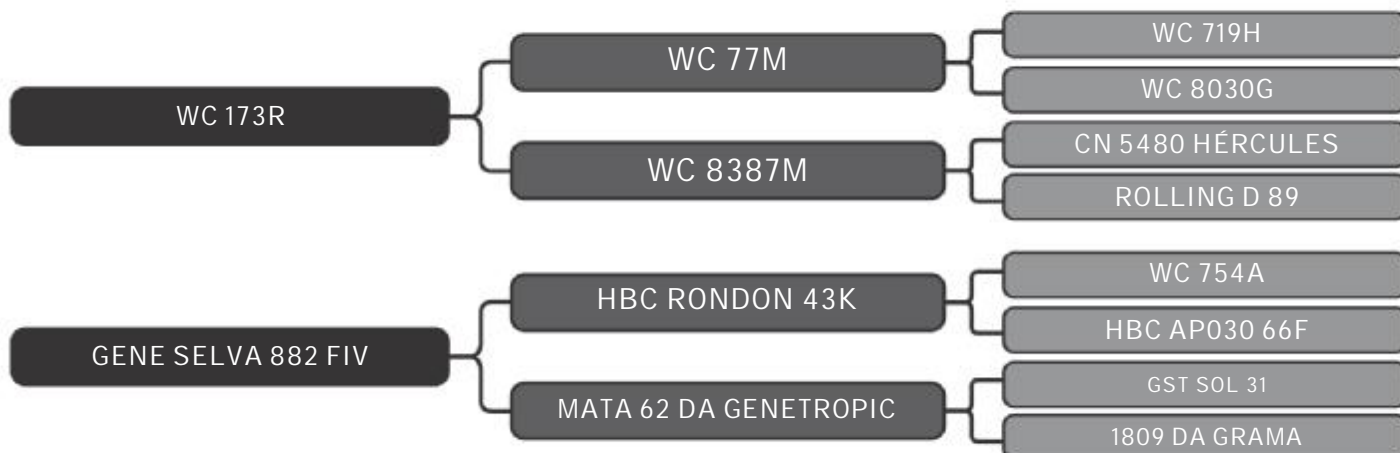

Vendedor(es): KEHDI Senepol
KED 31

LOTE
27

RAÇA: Senepol PO SEXO: Fêmea
NASC.: 18/11/2015 IDADE: 46m REG.: KED 31