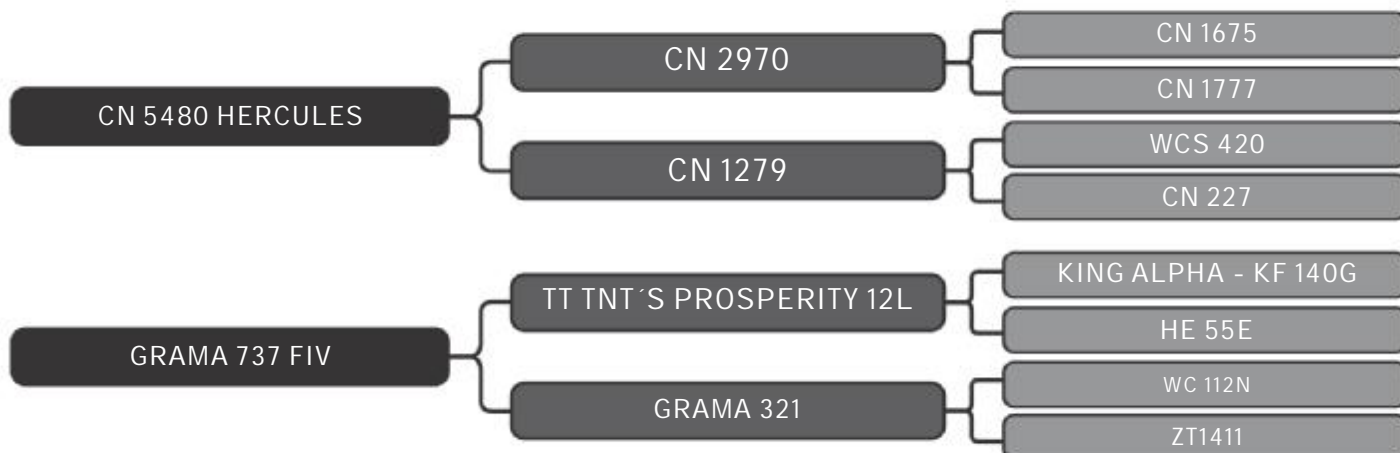

LOTE
45

RAÇA: Senepol PO SEXO: Fêmea
NASC.: 25/02/2018 IDADE: 18m REG.: CD 155

INSEMINADA

COMPRADOR: _____ R\$: _____

Vendedor(es): CD Senepol
CD 161

LOTE
46

RAÇA: Senepol PO SEXO: Fêmea
NASC.: 26/02/2018 IDADE: 18m REG.: CD 161