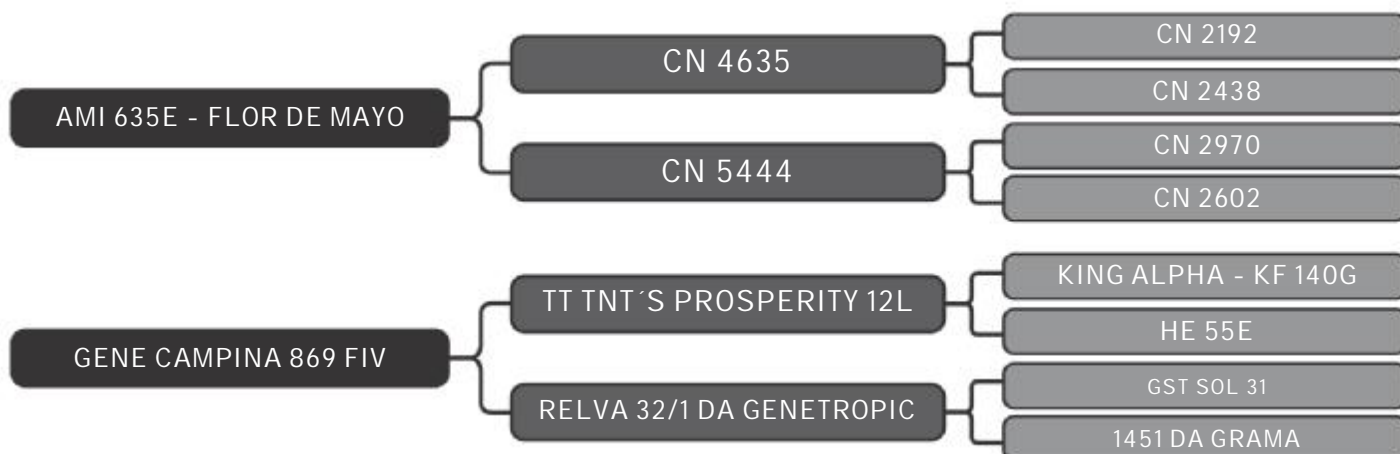

PRENHE

COMPRADOR: _____ R$: _____

Vendedor(es): KEHDI Senepol
KED 120

LOTE
24

RAÇA: Senepol PO SEXO: Fêmea
NASC.: 15/01/2017 IDADE: 32m REG.: KED 120