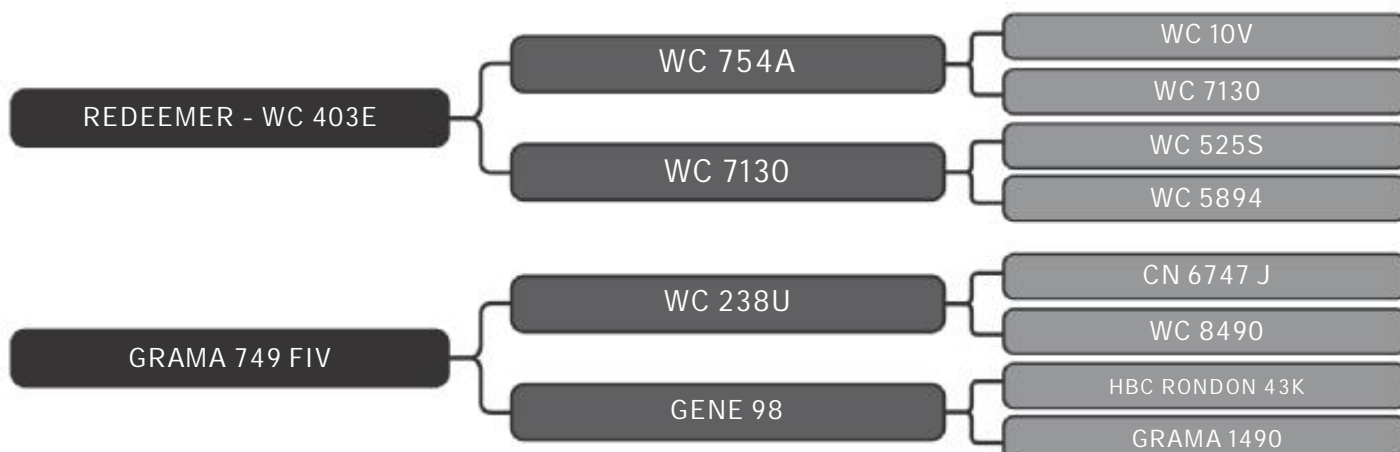

INSEMINADA

COMPRADOR: _____ R$: _____

Vendedor(es): CD Senepol
CD 077

LOTE
47

RAÇA: Senepol PO SEXO: Fêmea
NASC.: 27/09/2016 IDADE: 35m REG.: CD 077