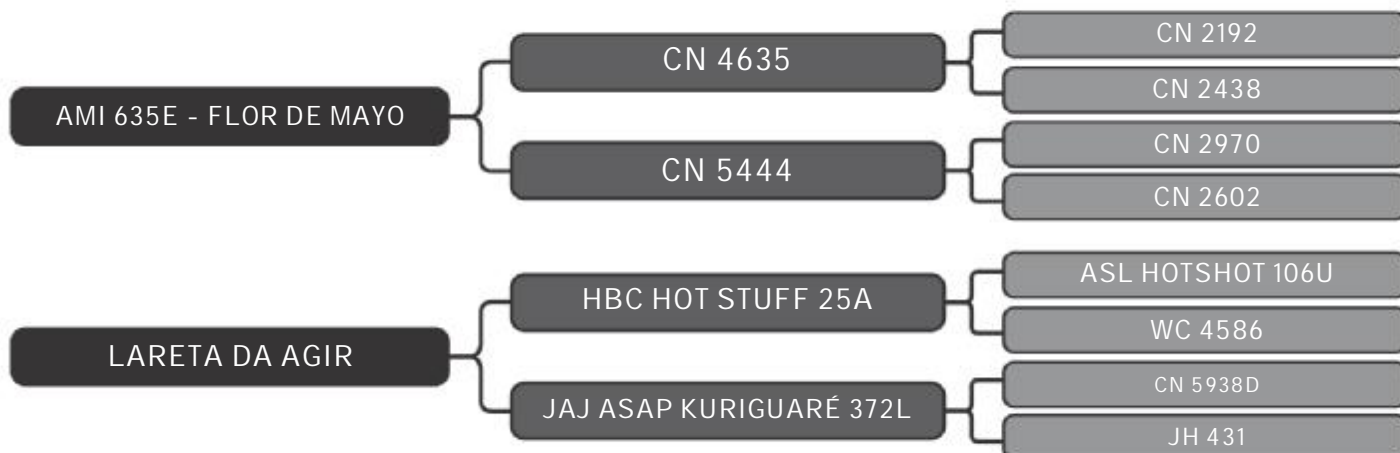

LEILÃO
Parceiros do
SENEPOL
Genética

23/SETEMBRO/2019 • SEGUNDA-FEIRA • 21H

TRANSMISSÃO:

60 FÊMEAS
SENEPOL PO
PRENHES E PARIDAS

Vendedor(es): Senepol 3M
FAM 6

LOTE
01

RAÇA: Senepol PO SEXO: Fêmea
NASC.: 03/07/2017 IDADE: 26m REG.: FAM 6

PRENHE

COMPRADOR: _____ R\$: _____

Vendedor(es): Senepol 3M
MMM 292

LOTE
02

RAÇA: Senepol PO SEXO: Fêmea
NASC.: 29/09/2017 IDADE: 23m REG.: MMM 292

PRENHE

COMPRADOR: _____ R\$: _____

Vendedor(es): Senepol 3M
MMM 330