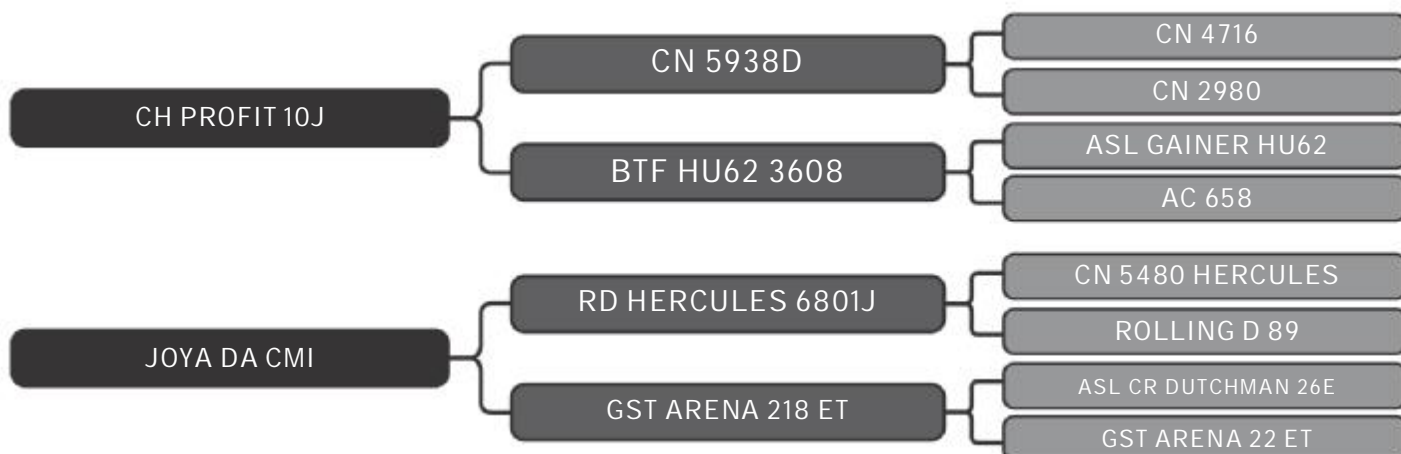

PRENHE

COMPRADOR: _____ R$: _____

Vendedor(es): Senepol 3M
MMM 20

LOTE
20

RAÇA: Senepol PO SEXO: Fêmea
NASC.: 29/08/2015 IDADE: 48m REG.: MMM 20