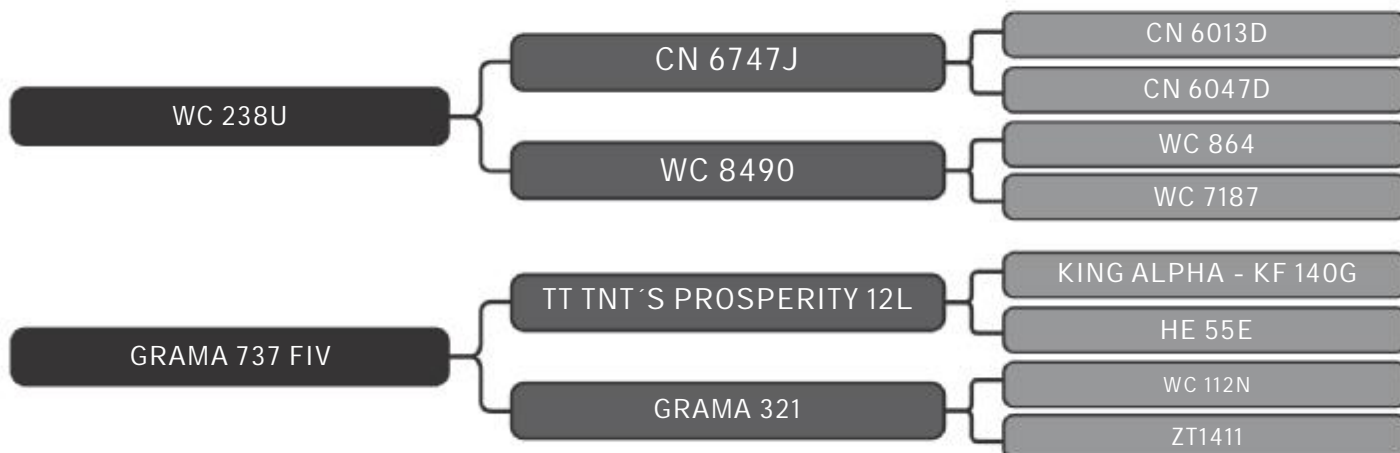

LOTE
51

RAÇA: Senepol PO SEXO: Fêmea
NASC.: 12/08/2016 IDADE: 37m REG.: CD 064

PARIDA

COMPRADOR: _____ R\$: _____

Vendedor(es): CD Senepol
CD 002

LOTE
52

RAÇA: Senepol PO SEXO: Fêmea
NASC.: 04/07/2015 IDADE: 50m REG.: CD 002

PARIDA

COMPRADOR: _____ R\$: _____

Vendedor(es): CD Senepol
CD 120

LOTE
53

RAÇA: Senepol PO SEXO: Fêmea
NASC.: 17/03/2017 IDADE: 30m REG.: CD 120

COMPRADOR: _____ R\$: _____

Vendedor(es): CD Senepol
CD 097

LOTE
54

RAÇA: Senepol PO SEXO: Fêmea
NASC.: 25/02/2017 IDADE: 30m REG.: CD 097

COMPRADOR: _____ R\$: _____

Vendedor(es): CD Senepol
CD 127

LOTE
55

RAÇA: Senepol PO SEXO: Fêmea
NASC.: 18/03/2017 IDADE: 30m REG.: CD 127