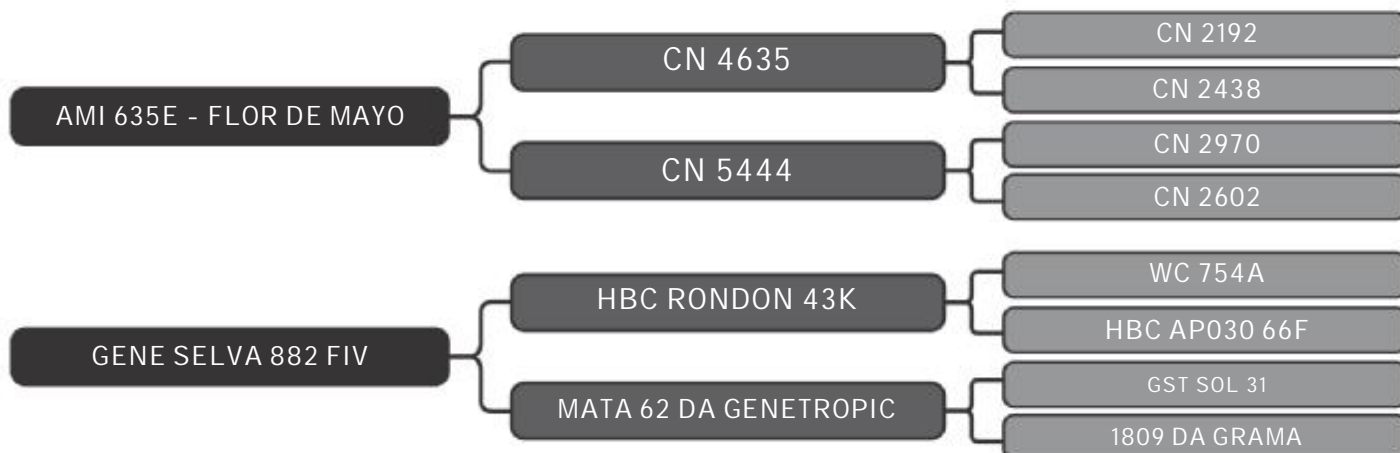

LOTE
28

RAÇA: Senepol PO SEXO: Fêmea
NASC.: 11/12/2015 IDADE: 45m REG.: KED 40

PRENHE

COMPRADOR: _____ R\$: _____

Vendedor(es): KEHDI Senepol
KED 116

LOTE
29

RAÇA: Senepol PO SEXO: Fêmea
NASC.: 09/01/2017 IDADE: 32m REG.: KED 116