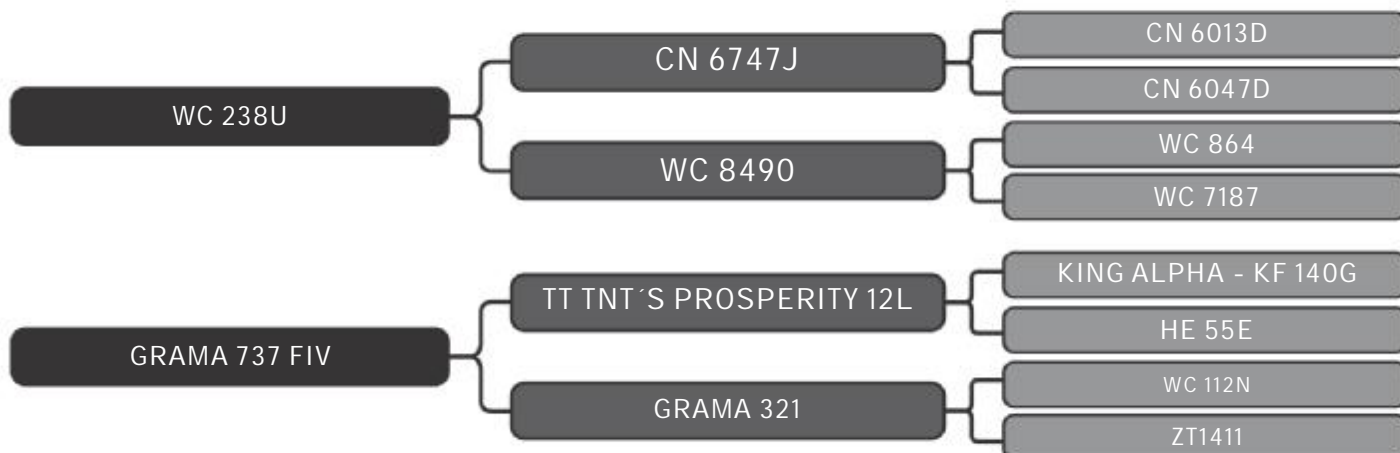

INSEMINADA

COMPRADOR: _____ R\$: _____

Vendedor(es): CD Senepol
CD 077

LOTE
47

RAÇA: Senepol PO SEXO: Fêmea
NASC.: 27/09/2016 IDADE: 35m REG.: CD 077

PARIDA

COMPRADOR: _____ R\$: _____

Vendedor(es): CD Senepol
CD 047

LOTE
48

RAÇA: Senepol PO SEXO: Fêmea
NASC.: 01/07/2016 IDADE: 38m REG.: CD 047

PARIDA

COMPRADOR: _____ R\$: _____

Vendedor(es): CD Senepol
CD 033

LOTE
49

RAÇA: Senepol PO SEXO: Fêmea
NASC.: 20/04/2016 IDADE: 41m REG.: CD 033