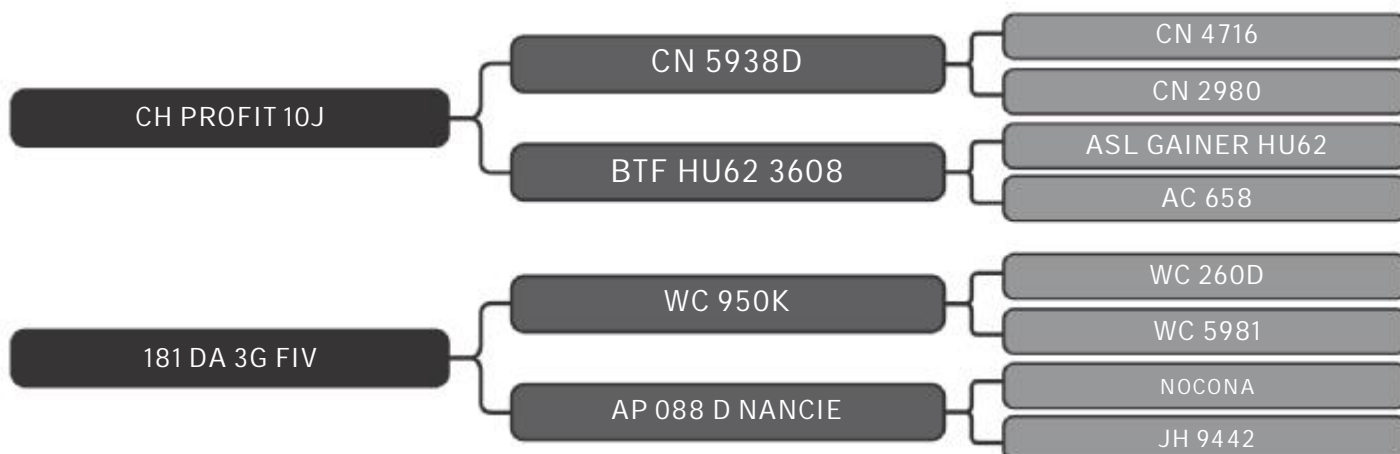

PRENHE

COMPRADOR: _____ R\$: _____

Vendedor(es): Senepol 3M
MMM 253

LOTE
11

RAÇA: Senepol PO SEXO: Fêmea
NASC.: 20/08/2017 IDADE: 25m REG.: MMM 253

PRENHE

COMPRADOR: _____ R\$: _____

Vendedor(es): Senepol 3M
MMM 331

LOTE
12

RAÇA: Senepol PO SEXO: Fêmea
NASC.: 10/11/2017 IDADE: 22m REG.: MMM 331

PRENHE

COMPRADOR: _____ R\$: _____

Vendedor(es): Senepol 3M
MMM 264

LOTE
13

RAÇA: Senepol PO SEXO: Fêmea
NASC.: 10/08/2017 IDADE: 25m REG.: MMM 264