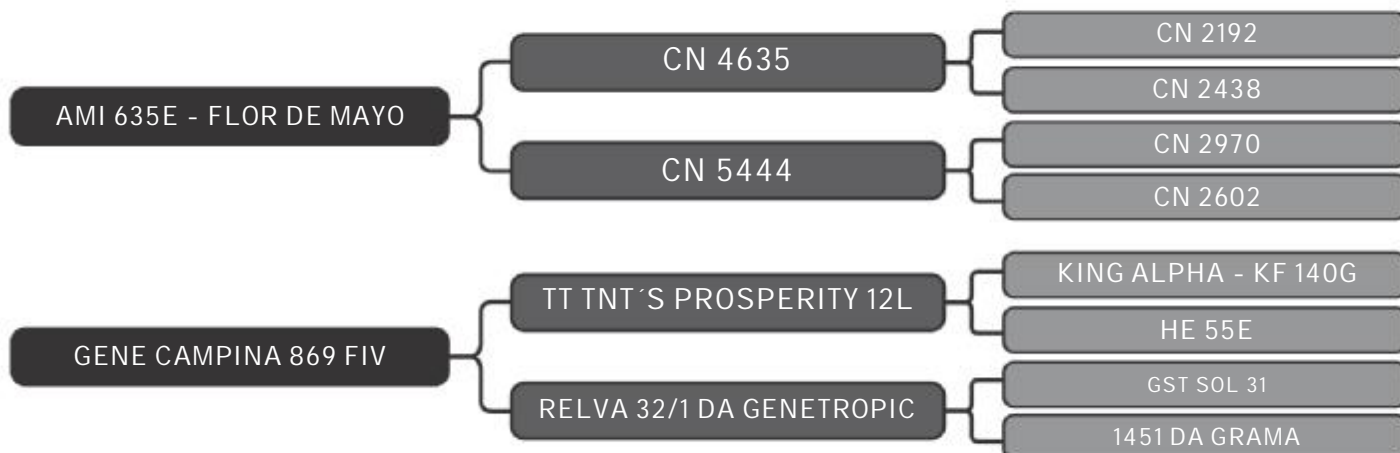

LOTE

22

RAÇA: Senepol PO SEXO: Fêmea
NASC.: 07/08/2016 IDADE: 37m REG.: KED 101

PRENHE

COMPRADOR: _____ R\$: _____

Vendedor(es): KEHDI Senepol
KED 109

LOTE
23

RAÇA: Senepol PO SEXO: Fêmea
NASC.: 30/10/2016 IDADE: 34m REG.: KED 109

PRENHE

COMPRADOR: _____ R\$: _____

Vendedor(es): KEHDI Senepol
KED 120

LOTE
24

RAÇA: Senepol PO SEXO: Fêmea
NASC.: 15/01/2017 IDADE: 32m REG.: KED 120

PRENHE

COMPRADOR: _____ R\$: _____

Vendedor(es): KEHDI Senepol
KED 125

LOTE
25

RAÇA: Senepol PO SEXO: Fêmea
NASC.: 22/01/2017 IDADE: 32m REG.: KED 125

PRENHE

COMPRADOR: _____ R\$: _____

Vendedor(es): KEHDI Senepol
KED 133

LOTE
26

RAÇA: Senepol PO SEXO: Fêmea
NASC.: 12/03/2017 IDADE: 30m REG.: KED 133