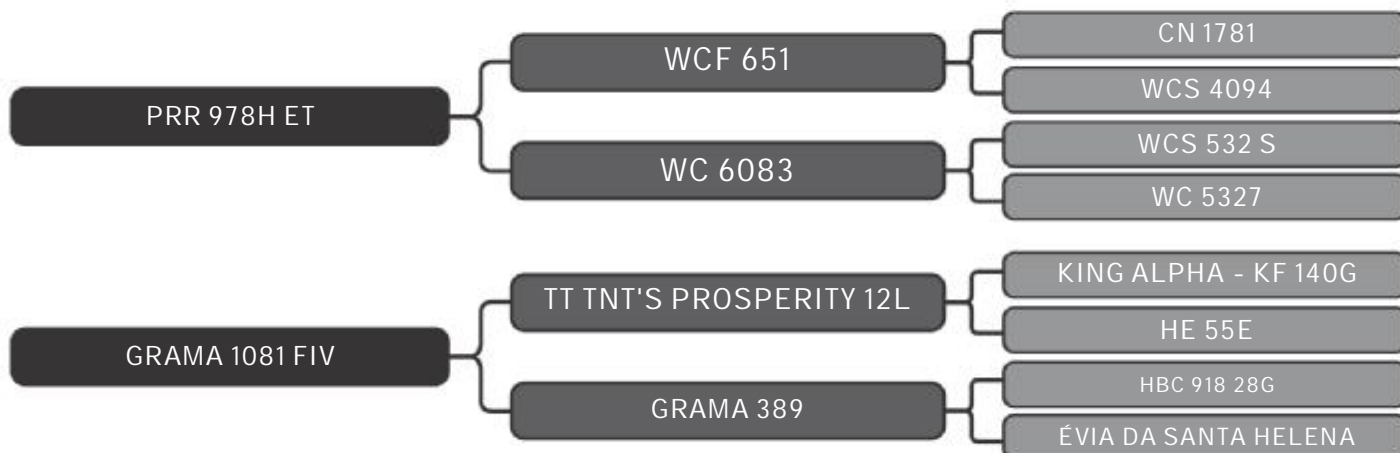

LOTE
51

RAÇA: Senepol PO SEXO: Fêmea
NASC.: 12/08/2016 IDADE: 37m REG.: CD 064

PARIDA

COMPRADOR: _____ R\$: _____

Vendedor(es): CD Senepol
CD 002

LOTE
52

RAÇA: Senepol PO SEXO: Fêmea
NASC.: 04/07/2015 IDADE: 50m REG.: CD 002