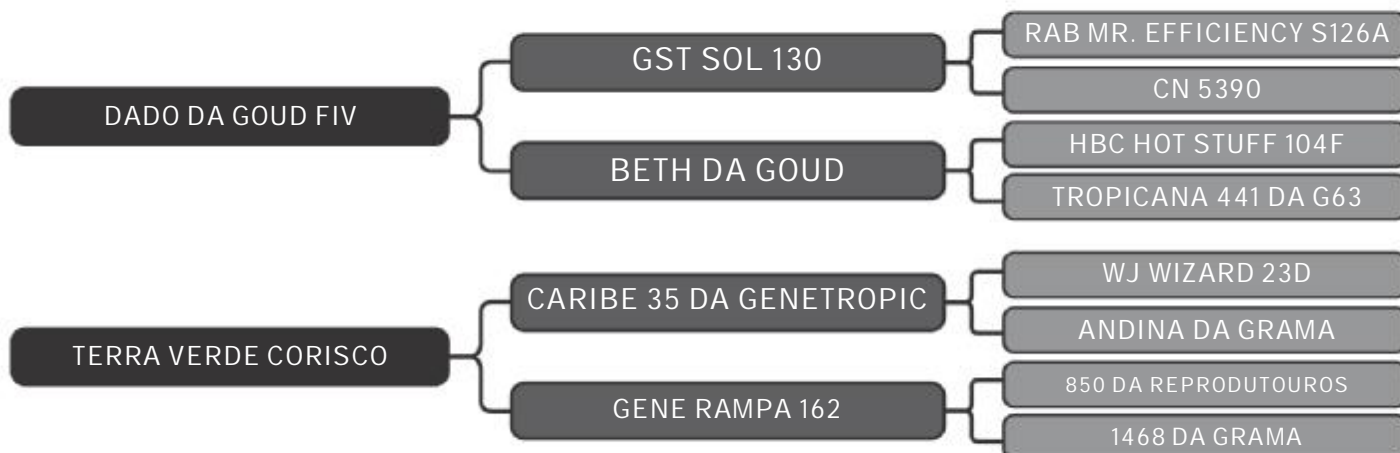

LOTE
34

RAÇA: Senepol PO SEXO: Fêmea
NASC.: 16/12/2017 IDADE: 21m REG.: BV 486

SERVIDA

COMPRADOR: _____ R\$: _____

Vendedor(es): Bela Vista Senepol
BV 473

LOTE
35

RAÇA: Senepol PO SEXO: Fêmea
NASC.: 26/10/2017 IDADE: 22m REG.: BV 473