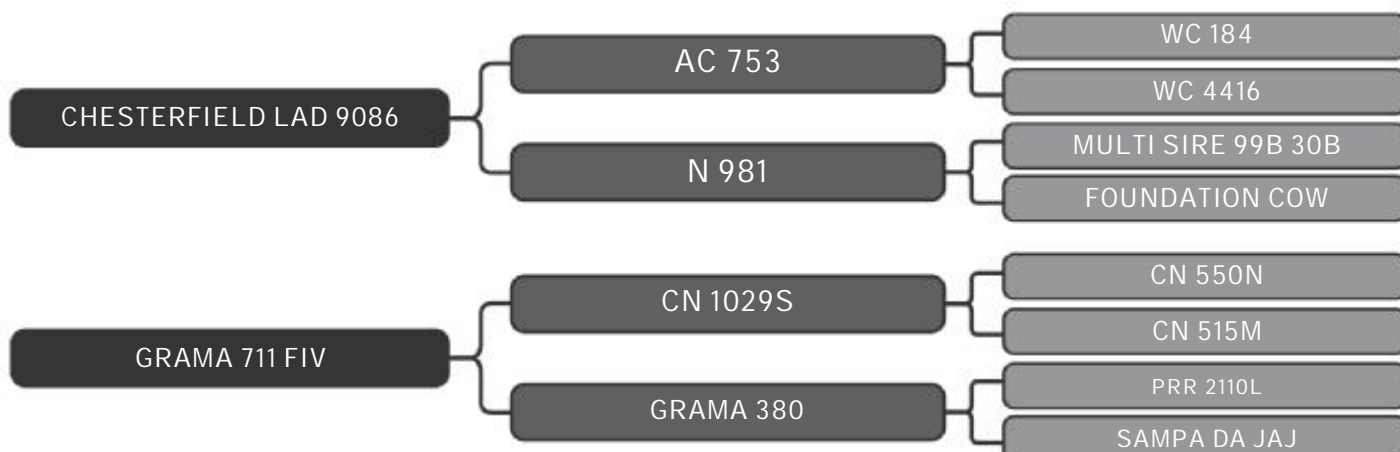

PRENHE

COMPRADOR: _____ R$: _____

Vendedor(es): KEHDI Senepol
ZT 2838

LOTE
30

RAÇA: Senepol PO SEXO: Fêmea
NASC.: 19/04/2017 IDADE: 29m REG.: ZT 2838