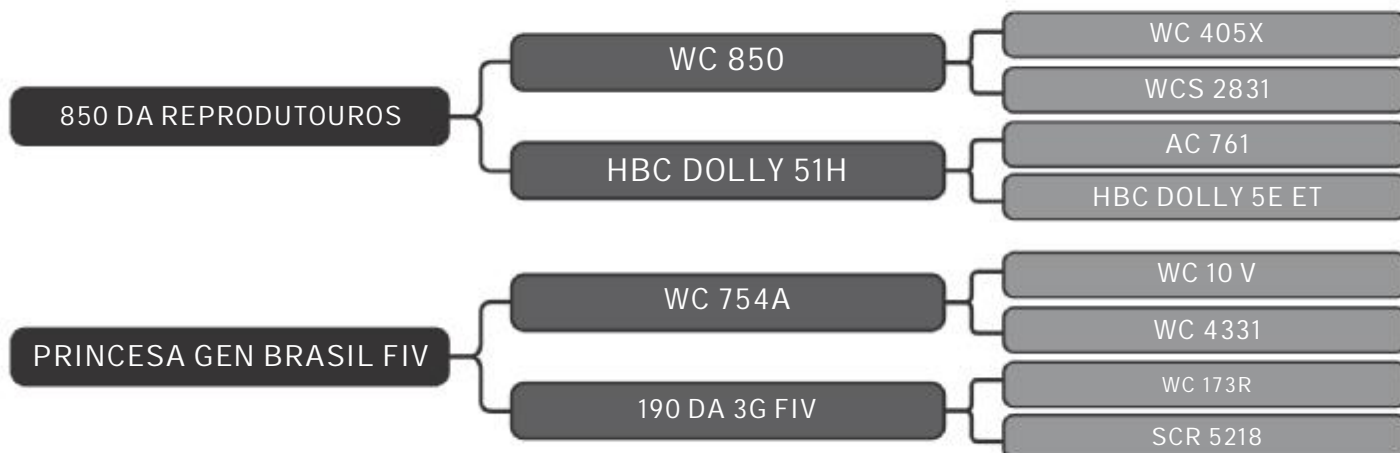

Vendedor(es): Senepol 3M
MMM 254

LOTE
05

RAÇA: Senepol P0 SEXO: Fêmea
NASC.: 20/08/2017 IDADE: 25m REG.: MMM 254