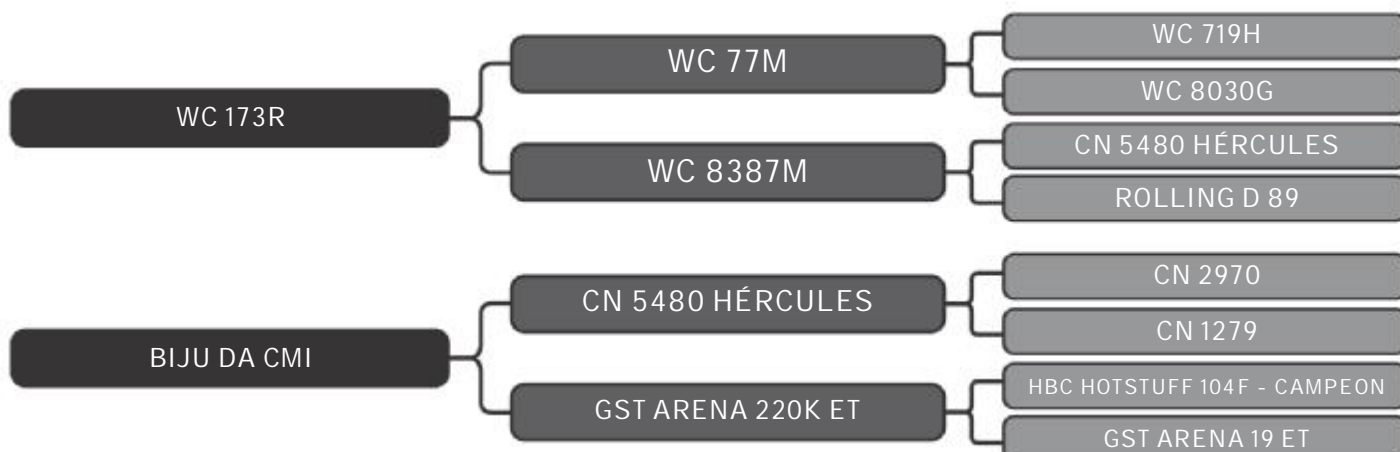

LOTE
03

RAÇA: Senepol PO SEXO: Fêmea
NASC.: 09/11/2017 IDADE: 22m REG.: MMM 330

PRENHE

COMPRADOR: _____ R\$: _____

Vendedor(es): Senepol 3M
MMM 337

LOTE
04

RAÇA: Senepol PO SEXO: Fêmea
NASC.: 12/11/2017 IDADE: 22m REG.: MMM 337

PRENHE

COMPRADOR: _____ R\$: _____

Vendedor(es): Senepol 3M
MMM 254

LOTE
05

RAÇA: Senepol P0 SEXO: Fêmea
NASC.: 20/08/2017 IDADE: 25m REG.: MMM 254

PRENHE

COMPRADOR: _____ R\$: _____

Vendedor(es): Senepol 3M
MMM 334

LOTE
06

RAÇA: Senepol P0 SEXO: Fêmea
NASC.: 11/11/2017 IDADE: 22m REG.: MMM 334

PRENHE

COMPRADOR: _____ R\$: _____

Vendedor(es): Senepol 3M
MMM 257

LOTE
07

RAÇA: Senepol PO SEXO: Fêmea
NASC.: 23/08/2017 IDADE: 24m REG.: MMM 257