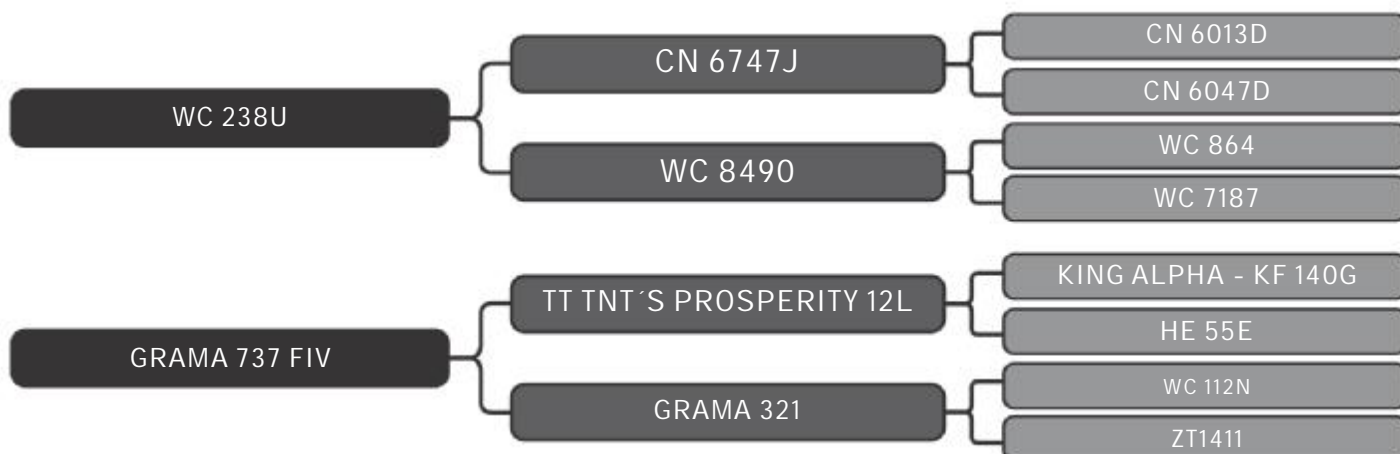

RAÇA: Senepol PO SEXO: Fêmea
NASC.: 25/02/2017 IDADE: 30m REG.: CD 097

COMPRADOR: _____ R\$: _____

Vendedor(es): CD Senepol
CD 127

LOTE
55

RAÇA: Senepol PO SEXO: Fêmea
NASC.: 18/03/2017 IDADE: 30m REG.: CD 127

COMPRADOR: _____ R\$: _____

Vendedor(es): CD Senepol
CD 147

LOTE
56

RAÇA: Senepol PO SEXO: Fêmea
NASC.: 21/02/2018 IDADE: 19m REG.: CD 147

COMPRADOR: _____ R\$: _____

Vendedor(es): CD Senepol
CD 046

LOTE
57

RAÇA: Senepol PO SEXO: Fêmea
NASC.: 18/05/2016 IDADE: 40m REG.: CD 046

PRENHE

COMPRADOR: _____ R\$: _____