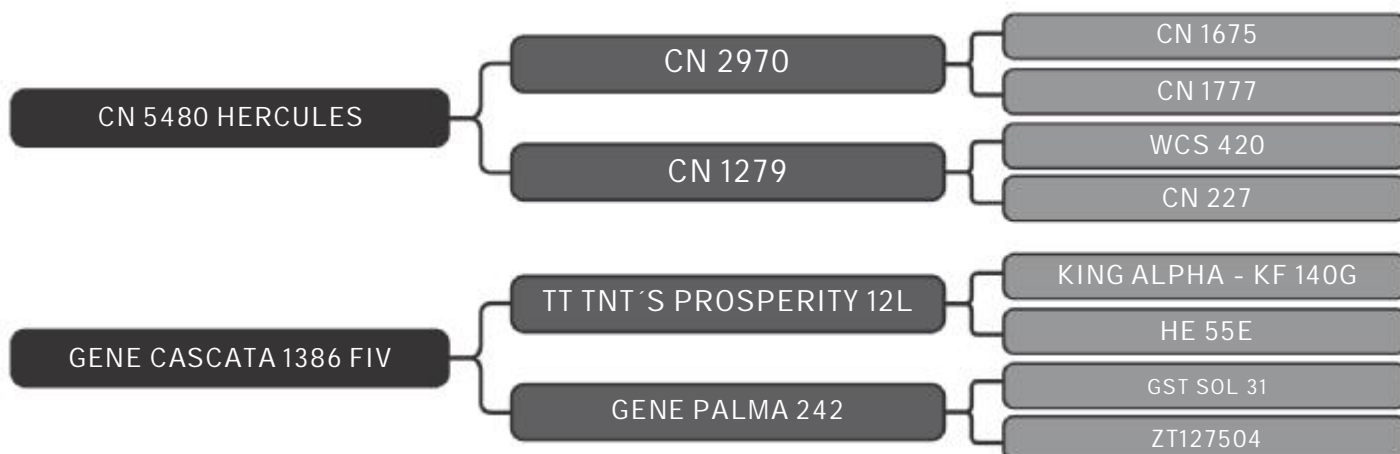

INSEMINADA

COMPRADOR: _____ R$: _____

Vendedor(es): CD Senepol
CD 155

LOTE
45

RAÇA: Senepol PO SEXO: Fêmea
NASC.: 25/02/2018 IDADE: 18m REG.: CD 155