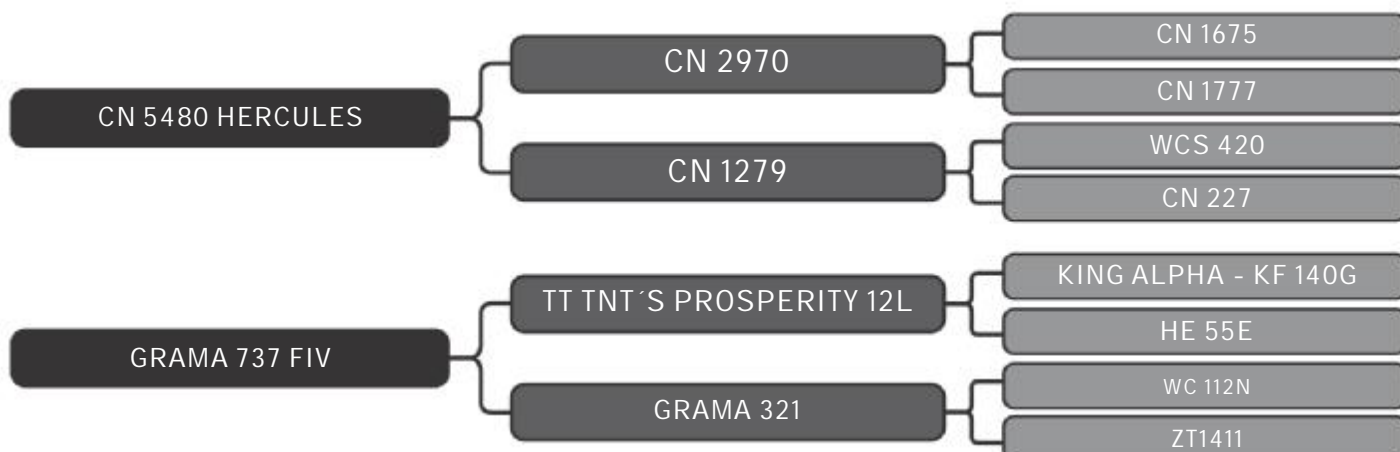

PARIDA

COMPRADOR: _____ R$: _____

Vendedor(es): CD Senepol
CD 120

LOTE
53

RAÇA: Senepol PO SEXO: Fêmea
NASC.: 17/03/2017 IDADE: 30m REG.: CD 120