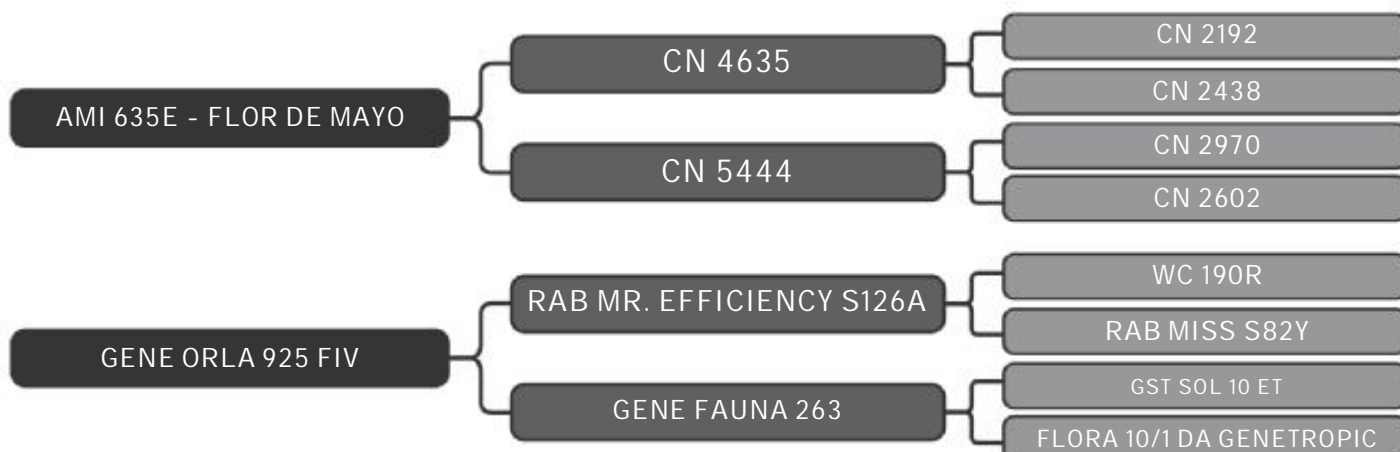

PARIDA

COMPRADOR: _____ R$: _____

Vendedor(es): KEHDI Senepol

KED 101

LOTE

22

RAÇA: Senepol PO SEXO: Fêmea
NASC.: 07/08/2016 IDADE: 37m REG.: KED 101