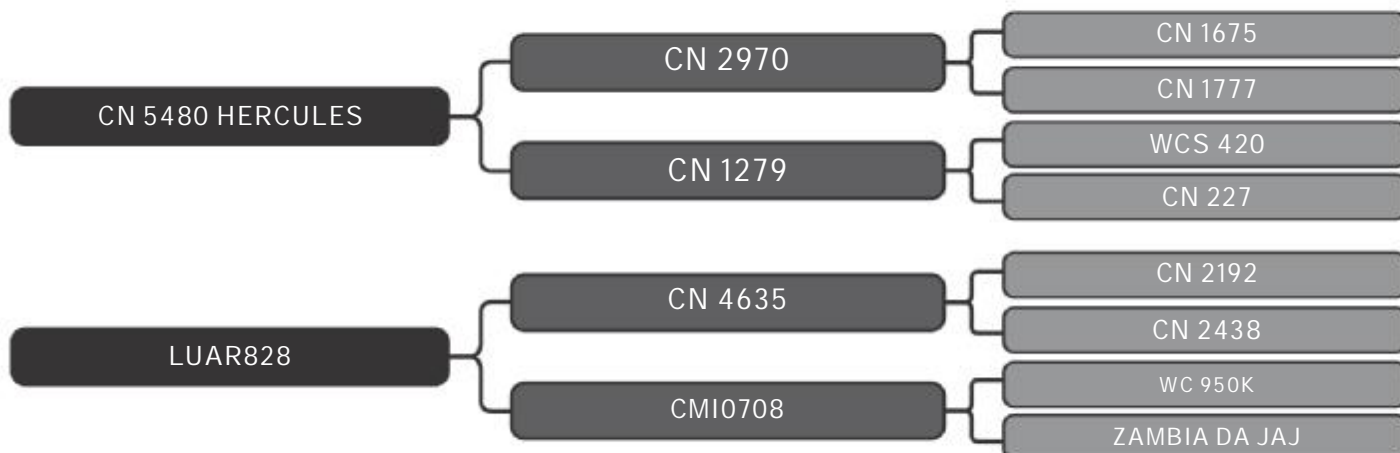

Vendedor(es): CD Senepol
CD 123

LOTE
44

RAÇA: Senepol PO SEXO: Fêmea
NASC.: 18/03/2017 IDADE: 30m REG.: CD 123