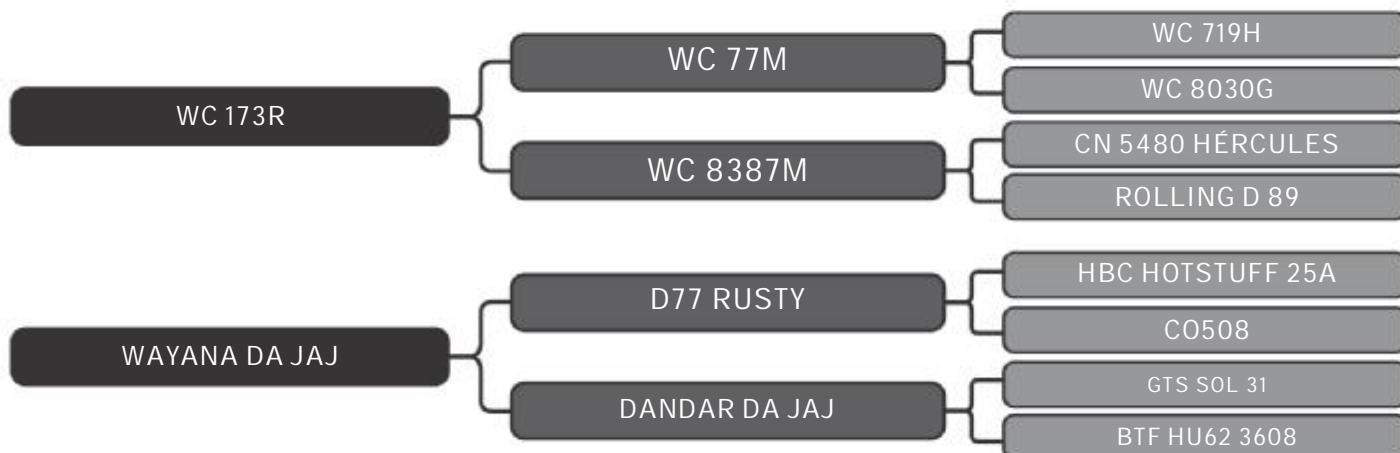

LOTE
06

RAÇA: Senepol P0 SEXO: Fêmea
NASC.: 11/11/2017 IDADE: 22m REG.: MMM 334

PRENHE

COMPRADOR: _____ R\$: _____

Vendedor(es): Senepol 3M
MMM 257

LOTE
07

RAÇA: Senepol PO SEXO: Fêmea
NASC.: 23/08/2017 IDADE: 24m REG.: MMM 257

PRENHE

COMPRADOR: _____ R\$: _____

Vendedor(es): Senepol 3M
MMM 348

LOTE
08

RAÇA: Senepol PO SEXO: Fêmea
NASC.: 14/11/2017 IDADE: 22m REG.: MMM 348

PRENHE

COMPRADOR: _____ R\$: _____

Vendedor(es): Senepol 3M
MMM 380

LOTE
09

RAÇA: Senepol PO SEXO: Fêmea
NASC.: 26/12/2017 IDADE: 20m REG.: MMM 380

PRENHE

COMPRADOR: _____ R\$: _____

Vendedor(es): Senepol 3M
MMM 278

LOTE
10

RAÇA: Senepol PO SEXO: Fêmea
NASC.: 24/09/2017 IDADE: 23m REG.: MMM 278