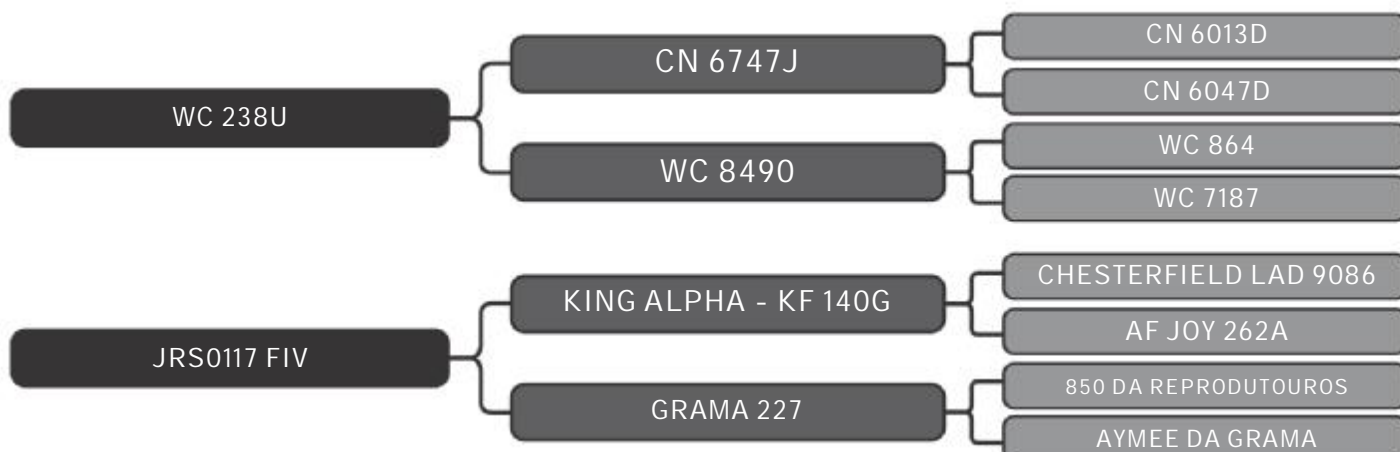

GENE 1493

LOTE

37

RAÇA: Senepol PO SEXO: Fêmea
NASC.: 22/05/2014 IDADE: 64m REG.: GENE 1493

PARIDA

COMPRADOR: _____ R\$: _____

Vendedor(es): CD Senepol

CD 053

LOTE

38

RAÇA: Senepol PO SEXO: Fêmea
NASC.: 24/06/2016 IDADE: 38m REG.: CD 053

INSEMINADA

COMPRADOR: _____ R\$: _____

Vendedor(es): CD Senepol
CD 063

LOTE
39

RAÇA: Senepol PO SEXO: Fêmea
NASC.: 12/07/2016 IDADE: 38m REG.: CD 063