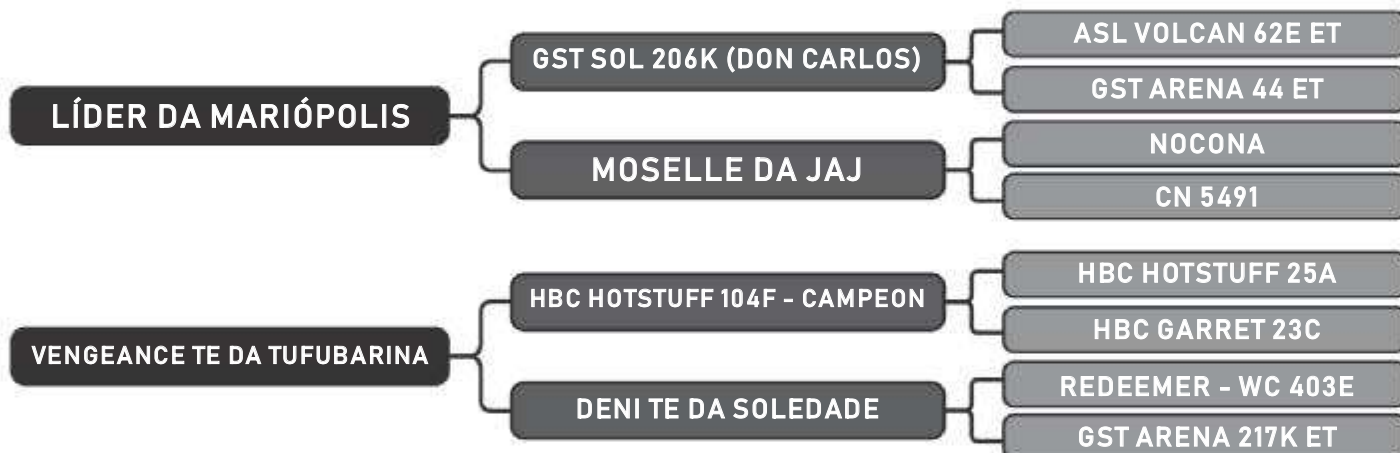

Vendedor(es): Senepol Tufubarina

TUF 440 FIV

LOTE

17

RAÇA: Senepol PO SEXO: Fêmea
NASC.: 30/10/2013 IDADE: 70m REG.: TUF0440