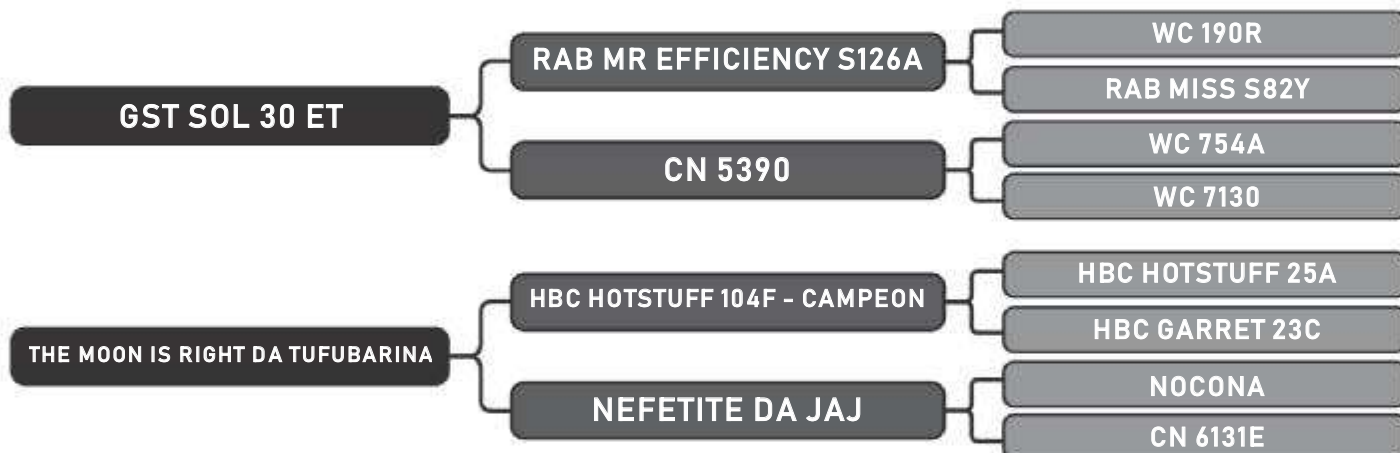

51

RAÇA: Senepol PO SEXO: Fêmea
NASC.: 05/01/2018 IDADE: 20m REG.: CHM0078

Segue inseminada desde 10/08 do touro HOTÚ com previsão de parto para 21/05

COMPRADOR: _____

R\$: _____

Vendedor(es): Senepol CHM

CHM0079 FIV

LOTE

52

RAÇA: Senepol PO SEXO: Fêmea
NASC.: 05/01/2018 IDADE: 20m REG.: CHM0079

Segue inseminada desde 10/08 do touro HOTÚ com previsão de parto para 21/05

COMPRADOR: _____

R\$: _____

Vendedor(es): Senepol CHM