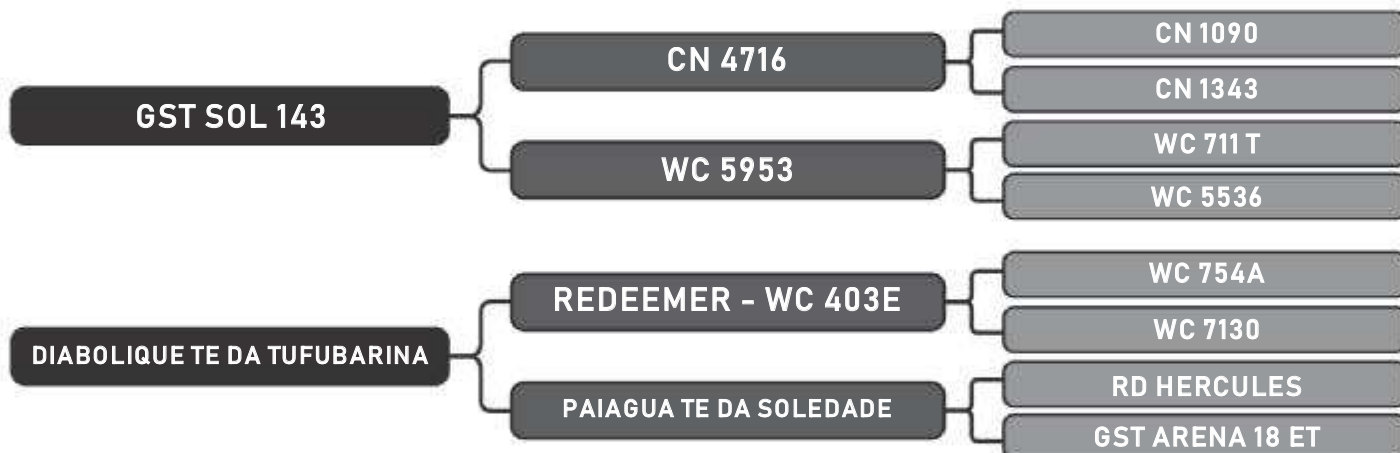

TUF 440 FIV

LOTE

17

RAÇA: Senepol PO SEXO: Fêmea
NASC.: 30/10/2013 IDADE: 70m REG.: TUF0440

COMPRADOR: _____

R\$: _____

Vendedor(es): Senepol Tufubarina

TUF 0833 FIV

LOTE

18

RAÇA: Senepol PO SEXO: Fêmea
NASC.: 02/08/2017 IDADE: 25m REG.: TUF0833

COMPRADOR: _____

R\$: _____

Vendedor(es): Senepol Tufubarina

TUF0270 FIV

LOTE

19

RAÇA: Senepol PO SEXO: Fêmea
NASC.: 10/10/2012 IDADE: 83m REG.: TUF0270

COMPRADOR: _____

R\$: _____

Vendedor(es): Senepol Tufubarina

TUF 0841 FIV

LOTE

20