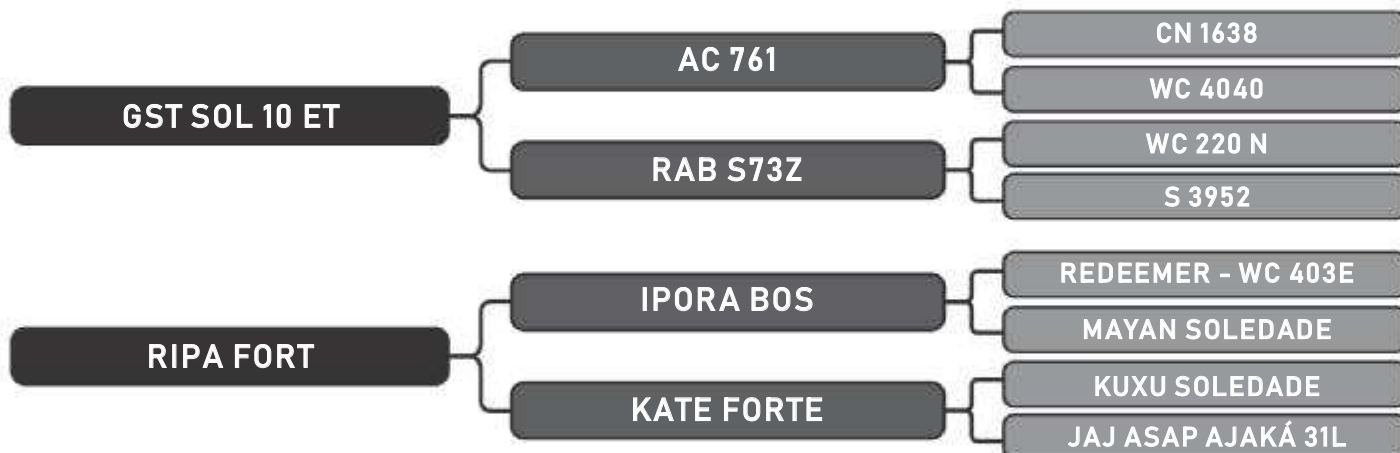

Vendedor(es): Senepol CHM

CHM0035 FIV

LOTE

42

RAÇA: Senepol PO SEXO: Fêmea
NASC.: 14/10/2017 IDADE: 23m REG.: CHM0035