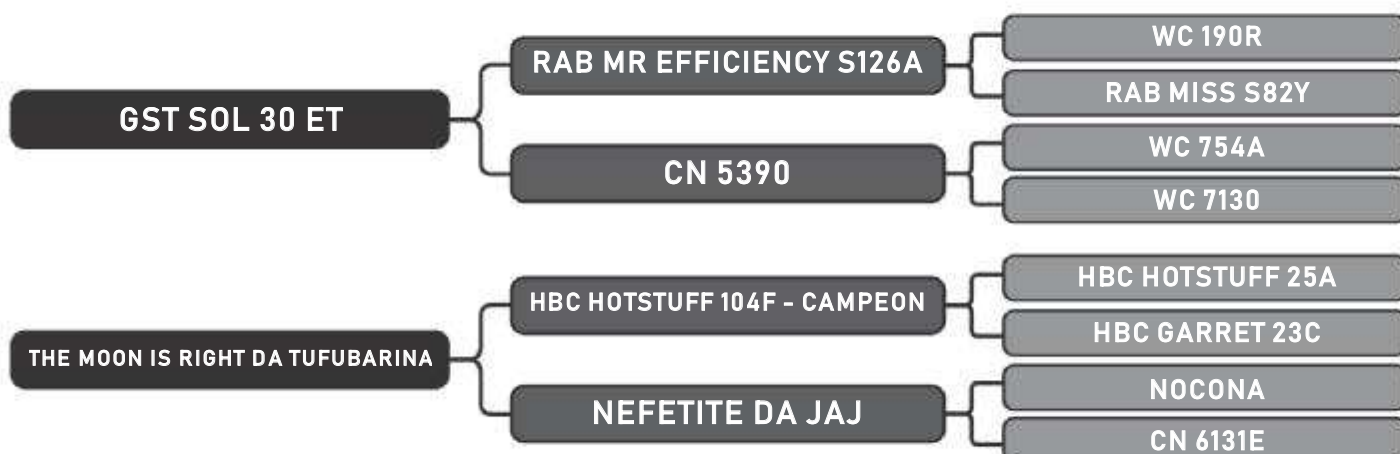

CHM0071 FIV

LOTE

48

RAÇA: Senepol PO SEXO: Fêmea
NASC.: 01/01/2018 IDADE: 20m REG.: CHM0071

Segue inseminada desde 10/08 do touro HOTÚ com previsão de parto para 21/05

COMPRADOR: _____

R\$: _____

Vendedor(es): Senepol CHM

CHM0073 FIV

LOTE

49

RAÇA: Senepol PO SEXO: Fêmea
NASC.: 03/01/2018 IDADE: 20m REG.: CHM0073

COMPRADOR: _____

R\$: _____

Vendedor(es): Senepol CHM

CHM0074 FIV