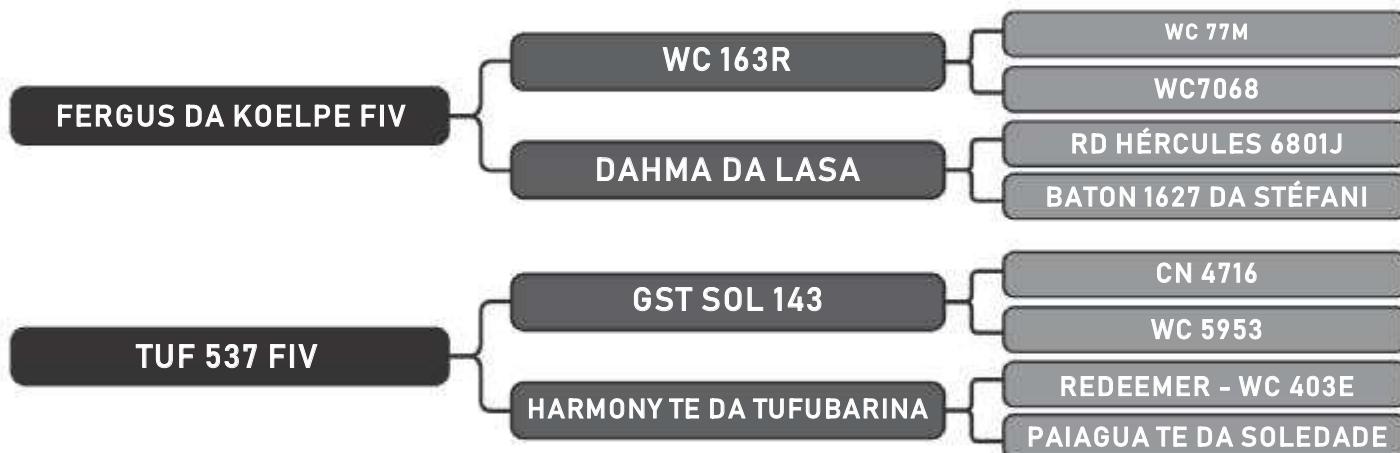

COMPRADOR: _____ R\$: _____

Vendedor(es): Senepol CHM
CHM0034 FIV

LOTE
57

RAÇA: Senepol PO SEXO: Fêmea
NASC.: 14/10/2017 IDADE: 23m REG.: CHM0034

Segue inseminada desde 10/08 do touro HOTÚ com previsão de parto para 21/05

COMPRADOR: _____ R\$: _____

Vendedor(es): Senepol Tufubarina

TUF 801

LOTE

58

RAÇA: Senepol PO SEXO: Fêmea
NASC.: 27/07/2017 IDADE: 25m REG.: TUF0801

Segue inseminada desde 21/06 do touro KUXU SOLEDADA com previsão de parto para 02/04