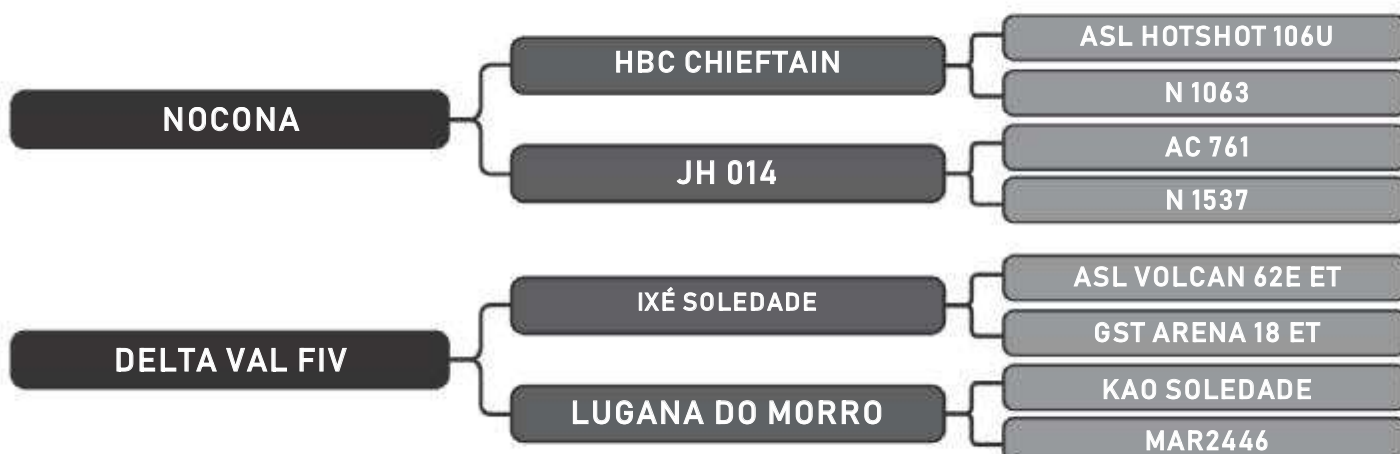

LOTE

52

RAÇA: Senepol PO SEXO: Fêmea
NASC.: 05/01/2018 IDADE: 20m REG.: CHM0079

Segue inseminada desde 10/08 do touro HOTÚ com previsão de parto para 21/05

COMPRADOR: _____

R\$: _____

Vendedor(es): Senepol CHM

CHM0084 FIV

LOTE

53

RAÇA: Senepol PO SEXO: Fêmea
NASC.: 10/01/2018 IDADE: 20m REG.: CHM0084

COMPRADOR: _____

R\$: _____

Vendedor(es): Senepol CHM

CHM0088 FIV