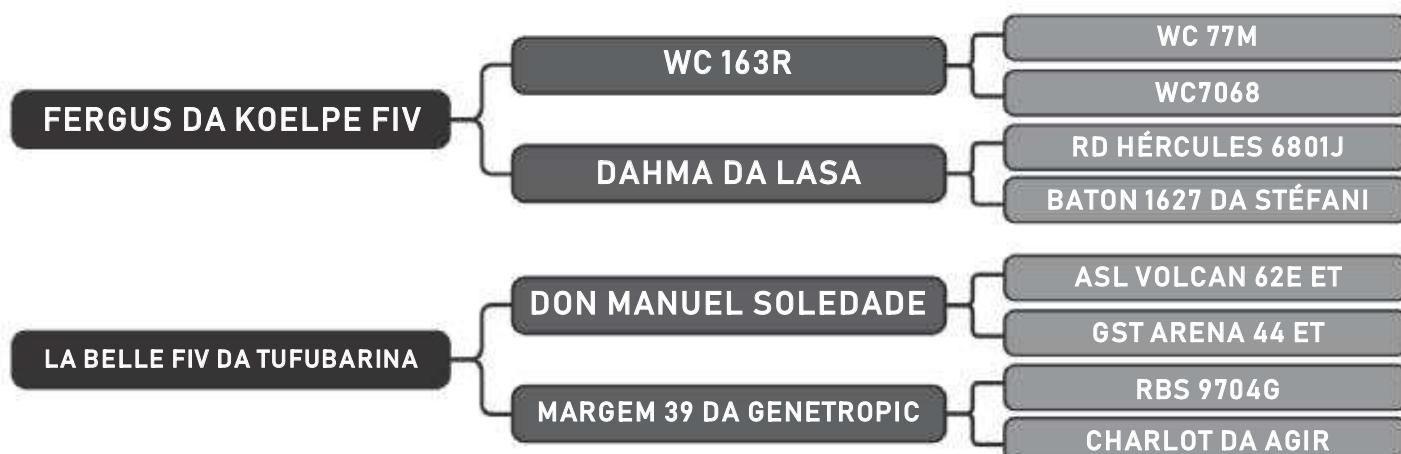

COMPRADOR: _____ R\$: _____

Vendedor(es): Senepol Tufubarina

TUF 753

LOTE

05

RAÇA: Senepol PO SEXO: Fêmea
NASC.: 22/10/2016 IDADE: 34m REG.: TUF0753

Segue inseminada desde 21/06 do touro RUSTY 77D com previsão de parto para 02/04

COMPRADOR: _____ R\$: _____

Vendedor(es): Senepol Tufubarina

TUF 770

LOTE

06

RAÇA: Senepol PO SEXO: Fêmea
NASC.: 08/10/2016 IDADE: 35m REG.: TUF0770

Segue inseminada desde 11/05 do touro MN com previsão de parto para 20/02

COMPRADOR: _____

R\$: _____

Vendedor(es): Senepol Tufubarina

TUF 805

LOTE

07

RAÇA: Senepol PO SEXO: Fêmea
NASC.: 28/08/2017 IDADE: 24m

Segue inseminada desde 21/06 do touro STTEPHANUS com previsão de parto para 02/04

COMPRADOR: _____

R\$: _____

Vendedor(es): Senepol Tufubarina

TUF 0838 FIV

LOTE

08

RAÇA: Senepol PO SEXO: Fêmea
NASC.: 03/08/2017 IDADE: 25m REG.: TUF0838

Segue inseminada desde 21/06 do touro GST SOL 143 com previsão de parto para 02/04