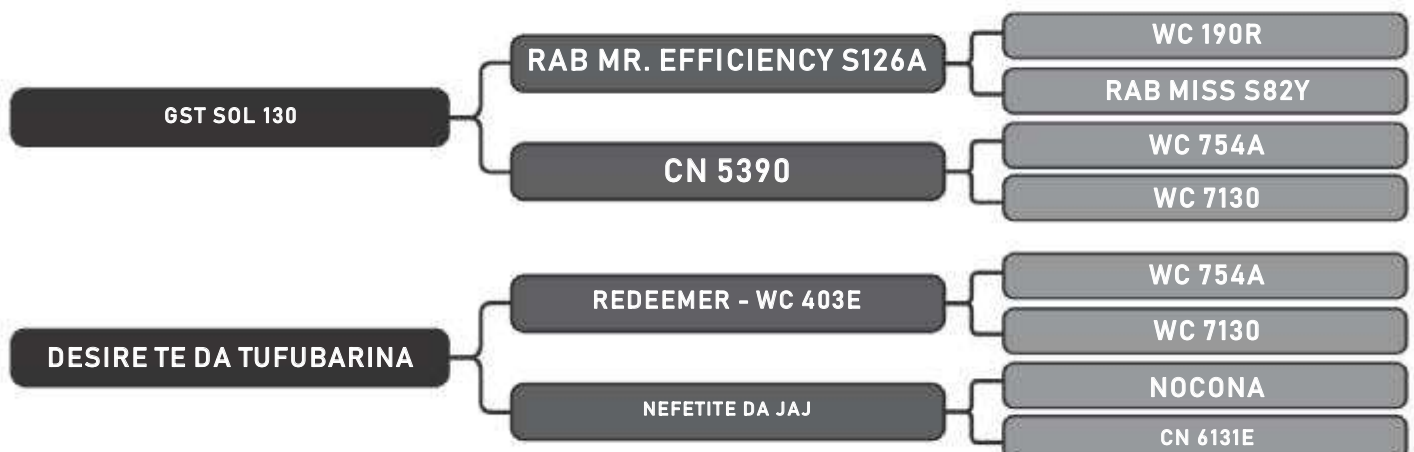

ASSESSORIA

Vendedor(es): Senepol Tufubarina

TUF 0913 FIV

LOTE

01

RAÇA: Senepol PO SEXO: Fêmea
NASC.: 26/09/2017 IDADE: 23m REG.: TUF0913

Segue inseminada desde 21/06 do touro DON MANUEL com previsão de parto para 02/04

COMPRADOR: _____

R\$: _____

Vendedor(es): Senepol Tufubarina

PAIN FIV DA TUFUBARINA

LOTE

03

RAÇA: Senepol PO SEXO: Fêmea
NASC.: 12/09/2011 IDADE: 96m REG.: R07457

Segue inseminada desde 21/06 do touro DON MANUEL com previsão de parto para 02/04

COMPRADOR: _____

R\$: _____

Vendedor(es): Senepol Tufubarina

TUF 652 FIV

LOTE

04

RAÇA: Senepol PO SEXO: Fêmea
NASC.: 10/08/2015 IDADE: 49m REG.: TUF0652

Segue inseminada desde 21/06 do touro DON MANUEL com previsão de parto para 02/04

COMPRADOR: _____ R\$: _____

Vendedor(es): Senepol Tufubarina

TUF 753

LOTE

05

RAÇA: Senepol PO SEXO: Fêmea
NASC.: 22/10/2016 IDADE: 34m REG.: TUF0753

Segue inseminada desde 21/06 do touro RUSTY 77D com previsão de parto para 02/04