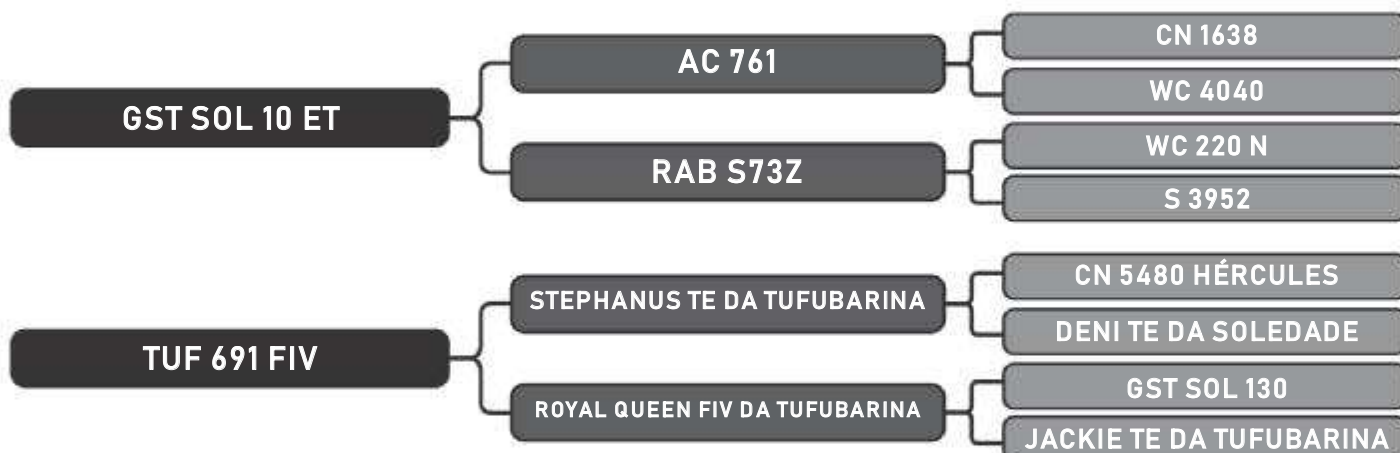

Vendedor(es): Senepol CHM

CHM0015 FIV

LOTE

40

RAÇA: Senepol PO SEXO: Fêmea
NASC.: 08/10/2017 IDADE: 23m REG.: CHM0015