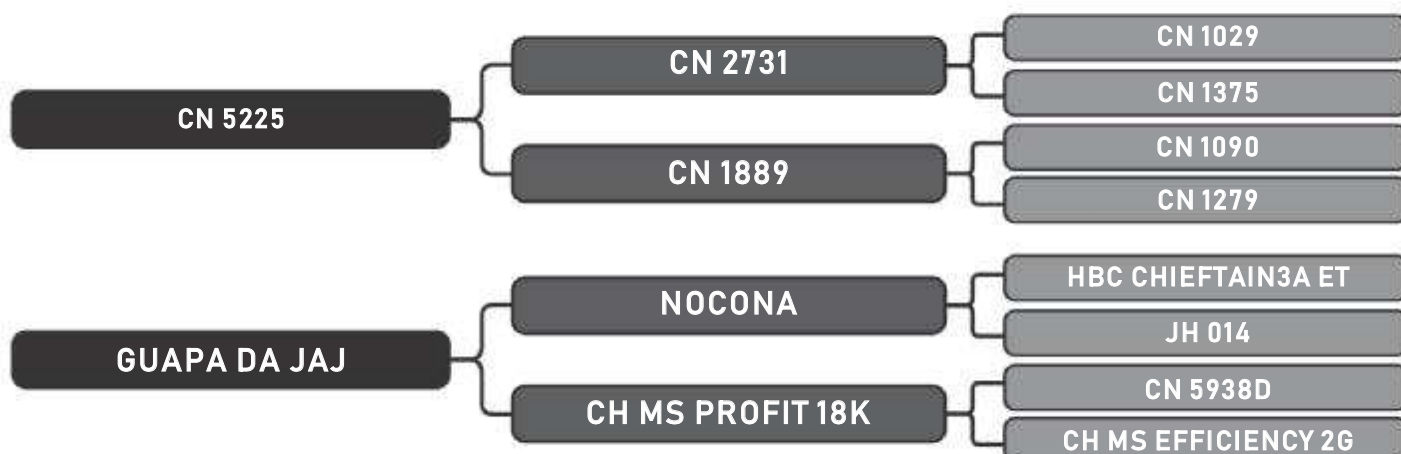

COMPRADOR: _____

R\$: _____

Vendedor(es): Senepol Tufubarina

TUF 303 FIV

LOTE

22

RAÇA: Senepol P0 SEXO: Fêmea
NASC.: 18/11/2012 IDADE: 81m REG.: TUF0303

Segue inseminada desde 01/08 do touro DON MANUEL com previsão de parto para 12/05