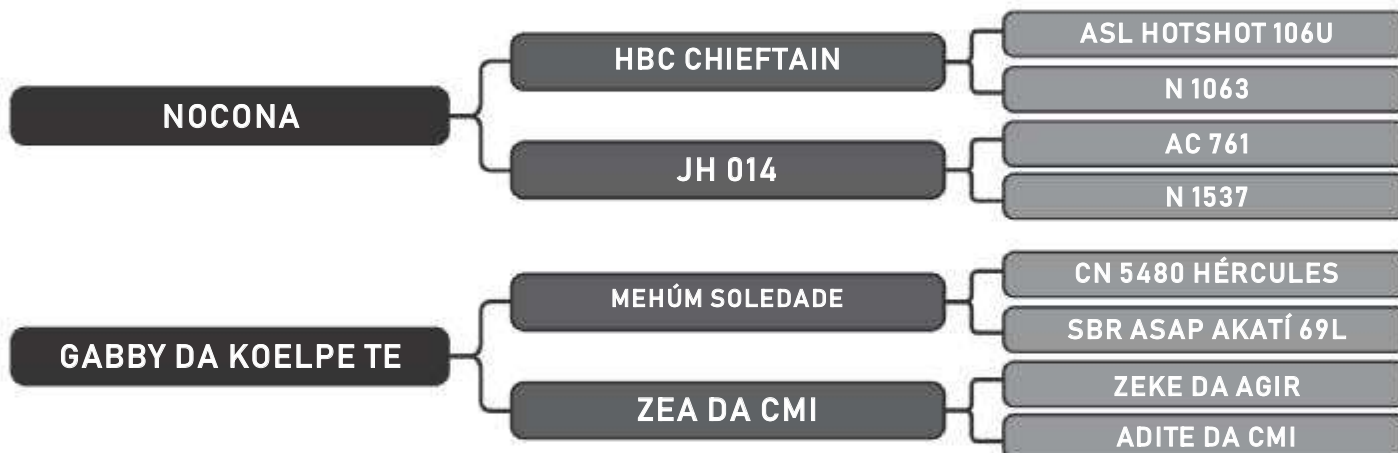

Vendedor(es): Senepol CHM

CHM0074 FIV

LOTE

50

RAÇA: Senepol PO SEXO: Fêmea
NASC.: 03/01/2018 IDADE: 20m REG.: CHM0074