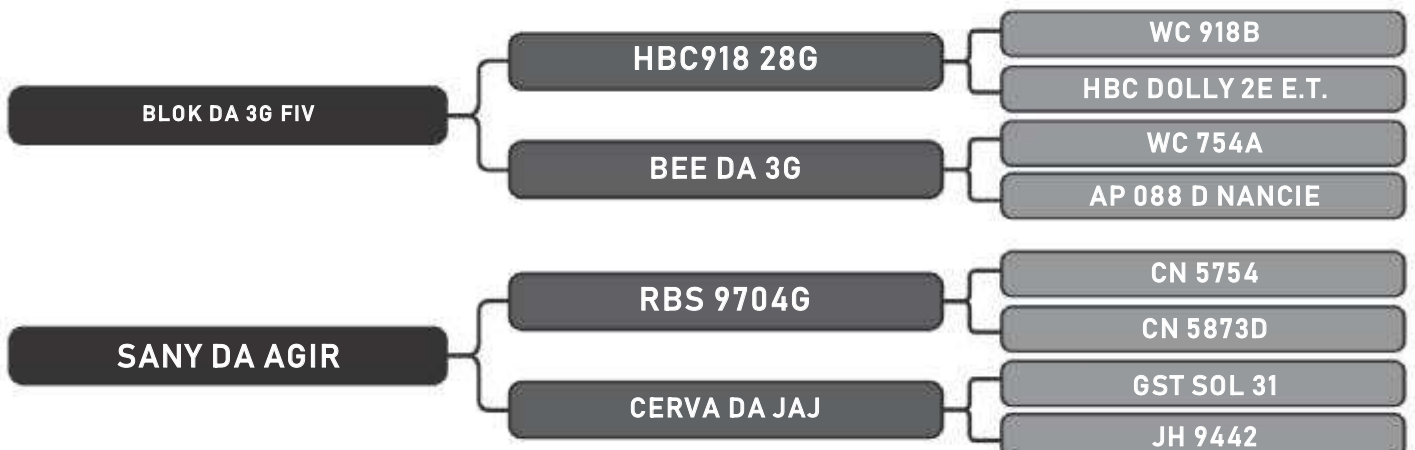

COMPRADOR: _____

R\$: _____

Vendedor(es): Senepol Tufubarina

TUF 652 FIV

LOTE

04

RAÇA: Senepol PO SEXO: Fêmea
NASC.: 10/08/2015 IDADE: 49m REG.: TUF0652

Segue inseminada desde 21/06 do touro DON MANUEL com previsão de parto para 02/04

COMPRADOR: _____ R\$: _____

Vendedor(es): Senepol Tufubarina

TUF 753

LOTE

05

RAÇA: Senepol PO SEXO: Fêmea
NASC.: 22/10/2016 IDADE: 34m REG.: TUF0753

Segue inseminada desde 21/06 do touro RUSTY 77D com previsão de parto para 02/04

COMPRADOR: _____ R\$: _____

Vendedor(es): Senepol Tufubarina

TUF 770

LOTE

06

RAÇA: Senepol PO SEXO: Fêmea
NASC.: 08/10/2016 IDADE: 35m REG.: TUF0770

Segue inseminada desde 11/05 do touro MN com previsão de parto para 20/02

COMPRADOR: _____

R\$: _____

Vendedor(es): Senepol Tufubarina

TUF 805

LOTE

07

RAÇA: Senepol PO SEXO: Fêmea
NASC.: 28/08/2017 IDADE: 24m

Segue inseminada desde 21/06 do touro STTEPHANUS com previsão de parto para 02/04