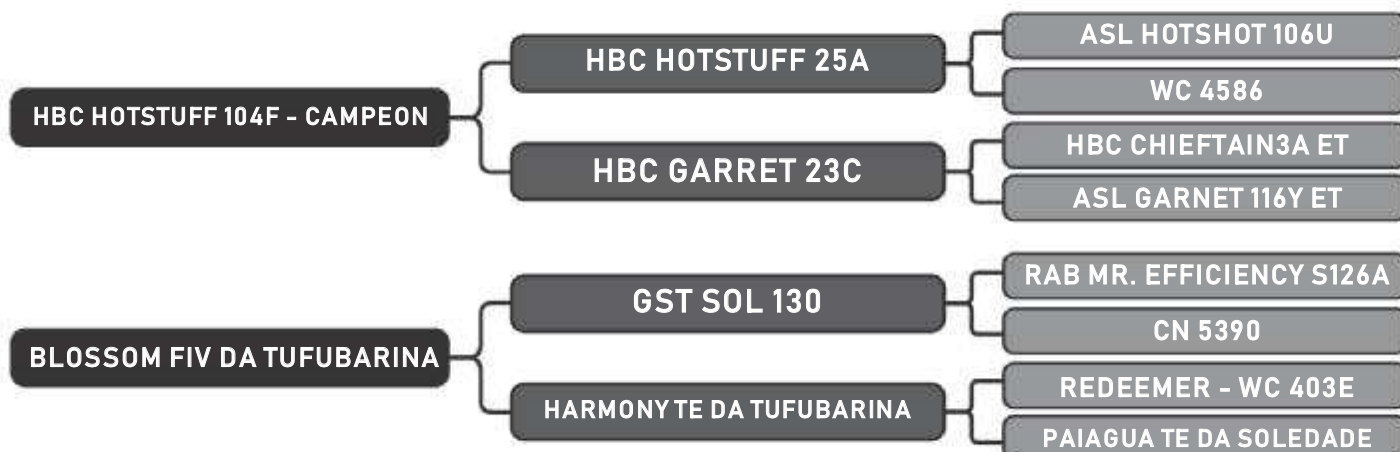

COMPRADOR: _____

R\$: _____

Vendedor(es): Senepol Tufubarina

TUF 0871

LOTE

11

RAÇA: Senepol PO SEXO: Fêmea
NASC.: 25/09/2017 IDADE: 23m REG.:

Segue inseminada desde 11/05 do touro MN com previsão de parto para 20/02