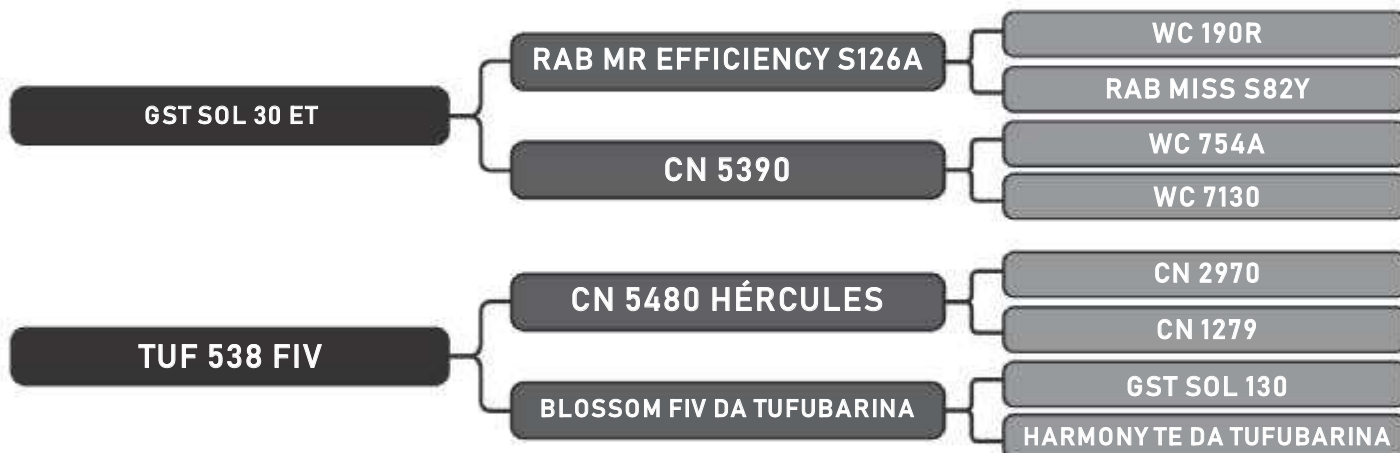

COMPRADOR: _____

R\$: _____

Vendedor(es): Senepol Tufubarina

TUF 0867 FIV

LOTE

10

RAÇA: Senepol PO SEXO: Fêmea
NASC.: 21/09/2017 IDADE: 23m REG.: TUF0867

Segue inseminada desde 21/06 do touro RUSTY 77D com previsão de parto para 02/04

COMPRADOR: _____

R\$: _____

Vendedor(es): Senepol Tufubarina

TUF 0871

LOTE

11

RAÇA: Senepol PO SEXO: Fêmea
NASC.: 25/09/2017 IDADE: 23m REG.:

Segue inseminada desde 11/05 do touro MN com previsão de parto para 20/02