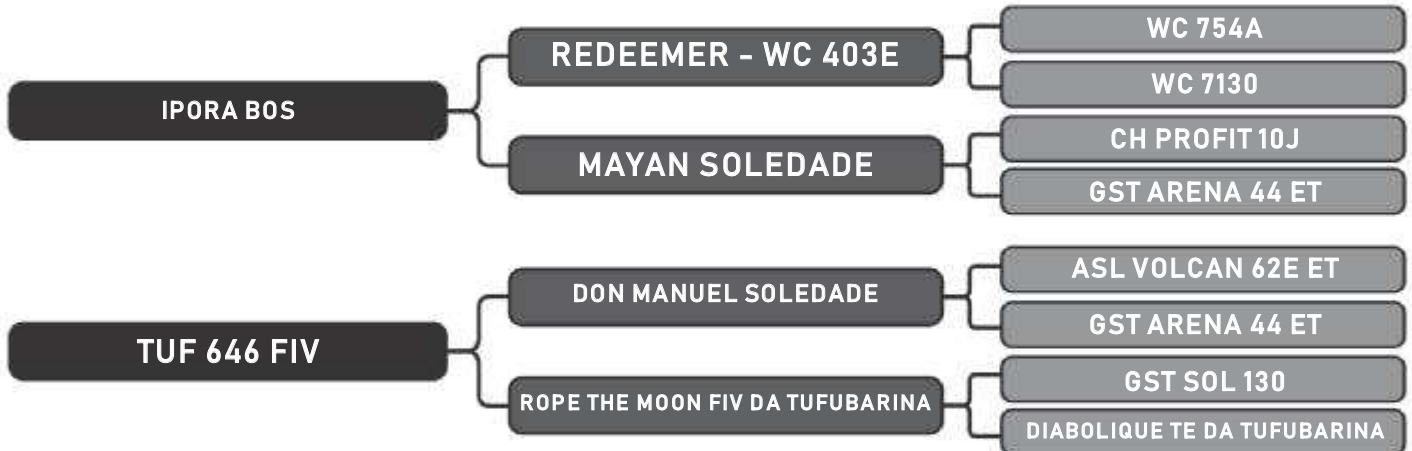

Vendedor(es): Senepol Tufubarina

TUF 0912 FIV

LOTE

35

RAÇA: Senepol PO SEXO: Fêmea
NASC.: 25/09/2017 IDADE: 23m REG.: TUF0912