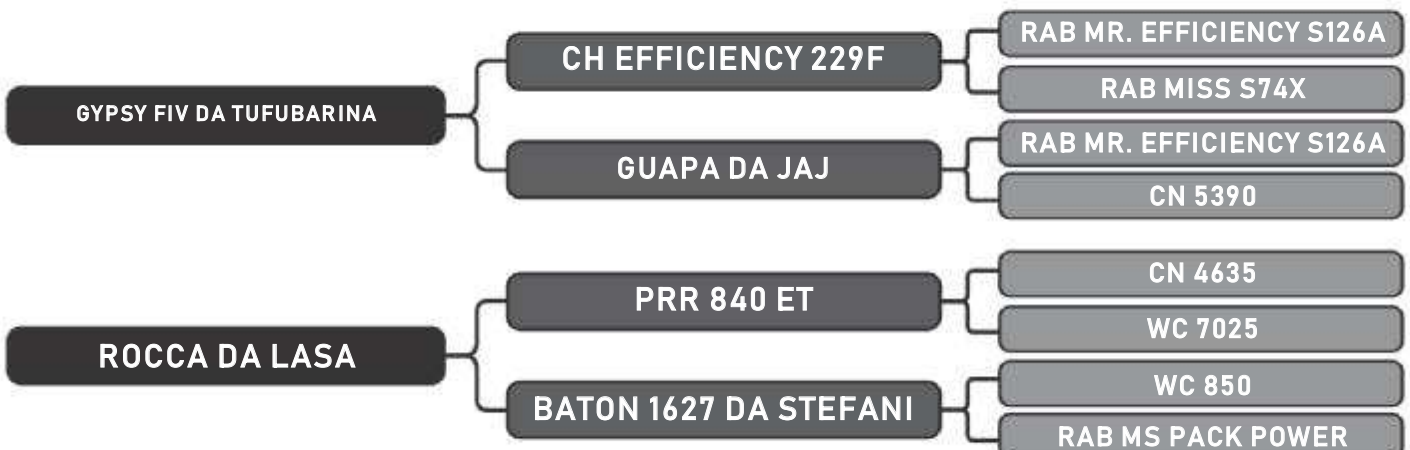

COMPRADOR: _____ R\$: _____

Vendedor(es): Senepol Tufubarina

TUF 0851 FIV

LOTE

16

RAÇA: Senepol PO SEXO: Fêmea
NASC.: 17/08/2017 IDADE: 25m REG.: TUF0851

COMPRADOR: _____ R\$: _____

Vendedor(es): Senepol Tufubarina