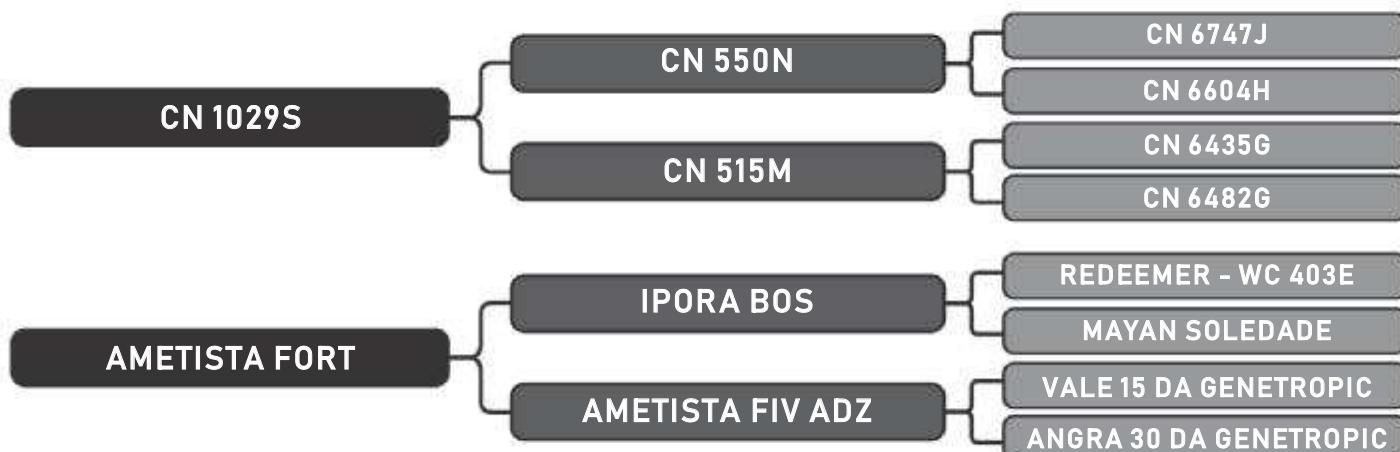

43

RAÇA: Senepol PO SEXO: Fêmea
NASC.: 15/10/2017 IDADE: 23m REG.: CHM0036

Segue inseminada desde 10/08 do touro HOTÚ com previsão de parto para 21/05

COMPRADOR: _____

R\$: _____

Vendedor(es): Senepol CHM

CHM0038 FIV

LOTE

44

RAÇA: Senepol PO SEXO: Fêmea
NASC.: 16/10/2017 IDADE: 23m REG.: CHM0038

COMPRADOR: _____

R\$: _____

Vendedor(es): Senepol CHM

CHM0055 FIV

LOTE

45

RAÇA: Senepol PO SEXO: Fêmea
NASC.: 27/11/2017 IDADE: 21m

Segue inseminada desde 10/08 do touro HOTÚ com previsão de parto para 21/05

COMPRADOR: _____

R\$: _____

Vendedor(es): Senepol CHM

CHM0069 FIV

LOTE