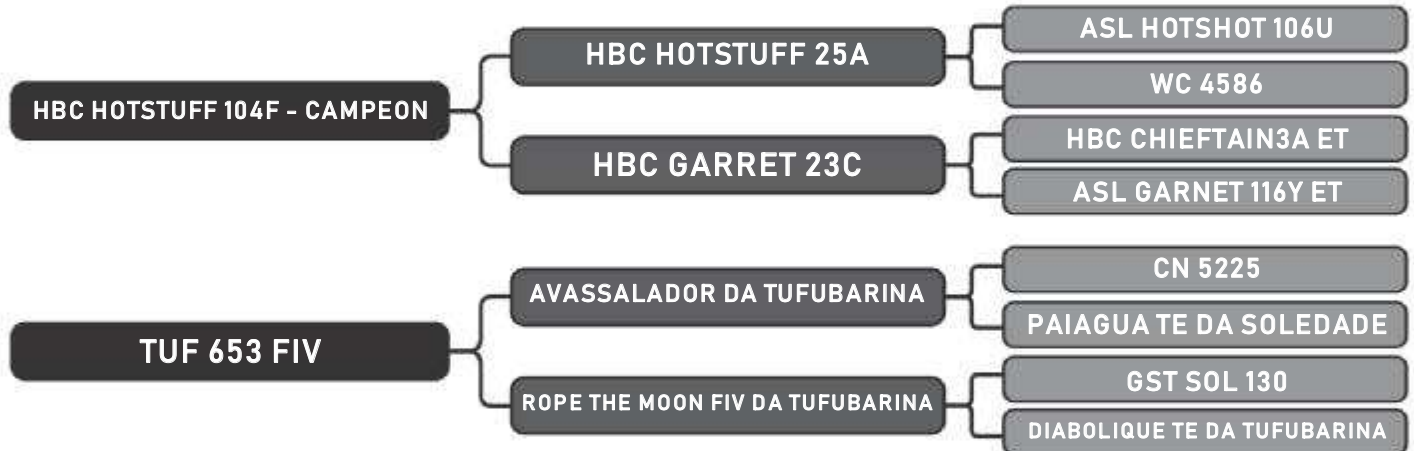

ASSESSORIA

Vendedor(es): Senepol Tufubarina

TUF 0913 FIV

LOTE

01

RAÇA: Senepol PO SEXO: Fêmea
NASC.: 26/09/2017 IDADE: 23m REG.: TUF0913

Segue inseminada desde 21/06 do touro DON MANUEL com previsão de parto para 02/04

COMPRADOR: _____

R\$: _____

Vendedor(es): Senepol Tufubarina

PAIN FIV DA TUFUBARINA

LOTE

03

RAÇA: Senepol PO SEXO: Fêmea
NASC.: 12/09/2011 IDADE: 96m REG.: R07457

Segue inseminada desde 21/06 do touro DON MANUEL com previsão de parto para 02/04

COMPRADOR: _____ R\$: _____

Vendedor(es): Senepol Tufubarina

TUF 753

LOTE

05

RAÇA: Senepol PO SEXO: Fêmea
NASC.: 22/10/2016 IDADE: 34m REG.: TUF0753

Segue inseminada desde 21/06 do touro RUSTY 77D com previsão de parto para 02/04

COMPRADOR: _____ R\$: _____

Vendedor(es): Senepol Tufubarina

TUF 770

LOTE

06

RAÇA: Senepol PO SEXO: Fêmea
NASC.: 08/10/2016 IDADE: 35m REG.: TUF0770

Segue inseminada desde 11/05 do touro MN com previsão de parto para 20/02