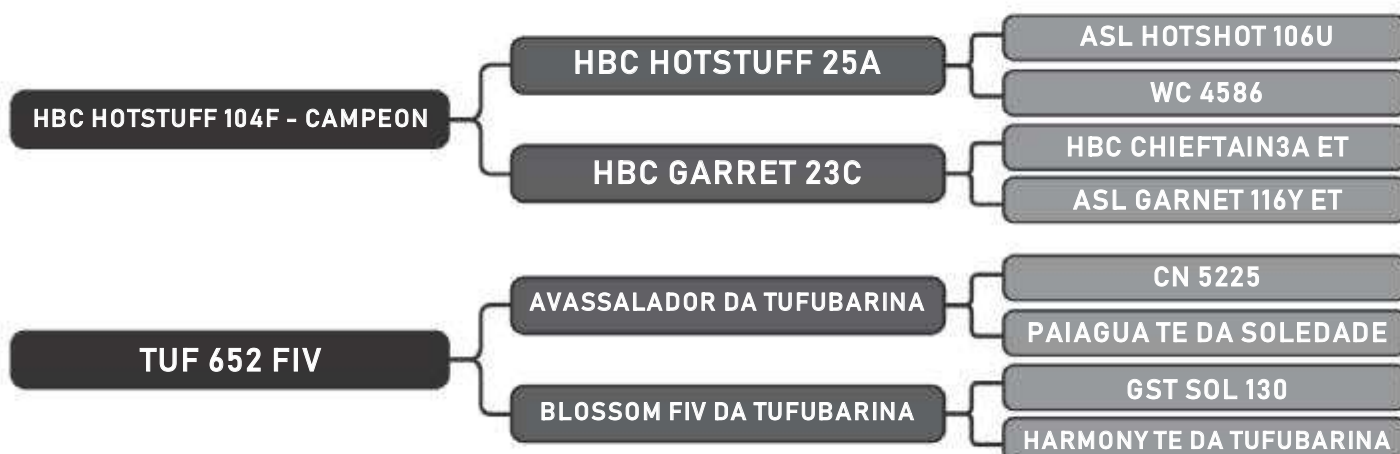

R\$: _____

Vendedor(es): Senepol Tufubarina

TUF 0874 FIV

LOTE

34

RAÇA: Senepol PO SEXO: Fêmea
NASC.: 26/09/2017 IDADE: 23m REG.: TUF0874

COMPRADOR: _____

R\$: _____