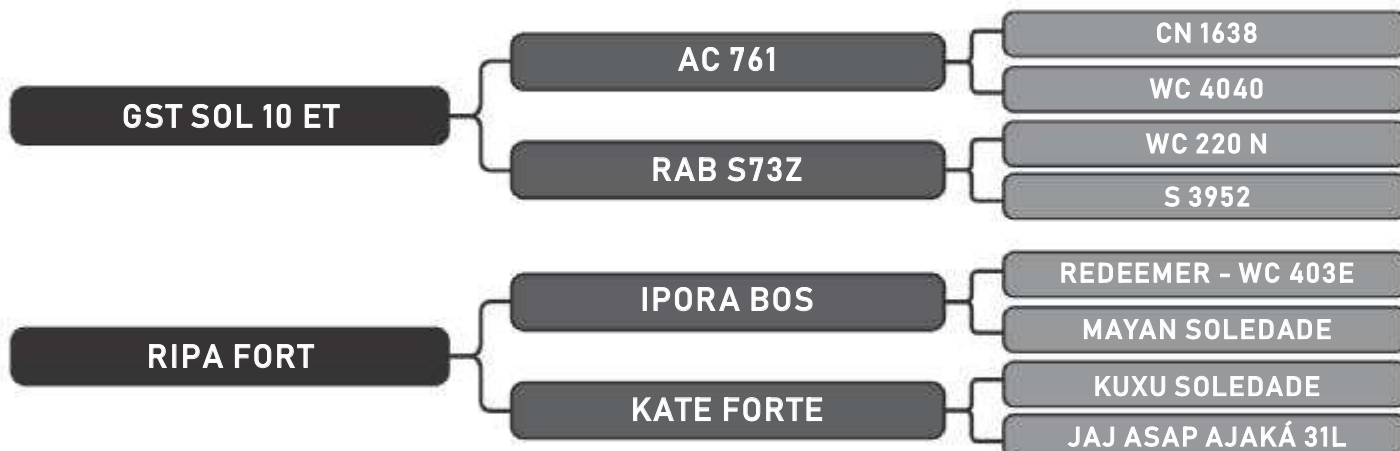

Vendedor(es): Senepol CHM

CHM0038 FIV

LOTE

44

RAÇA: Senepol PO SEXO: Fêmea
NASC.: 16/10/2017 IDADE: 23m REG.: CHM0038