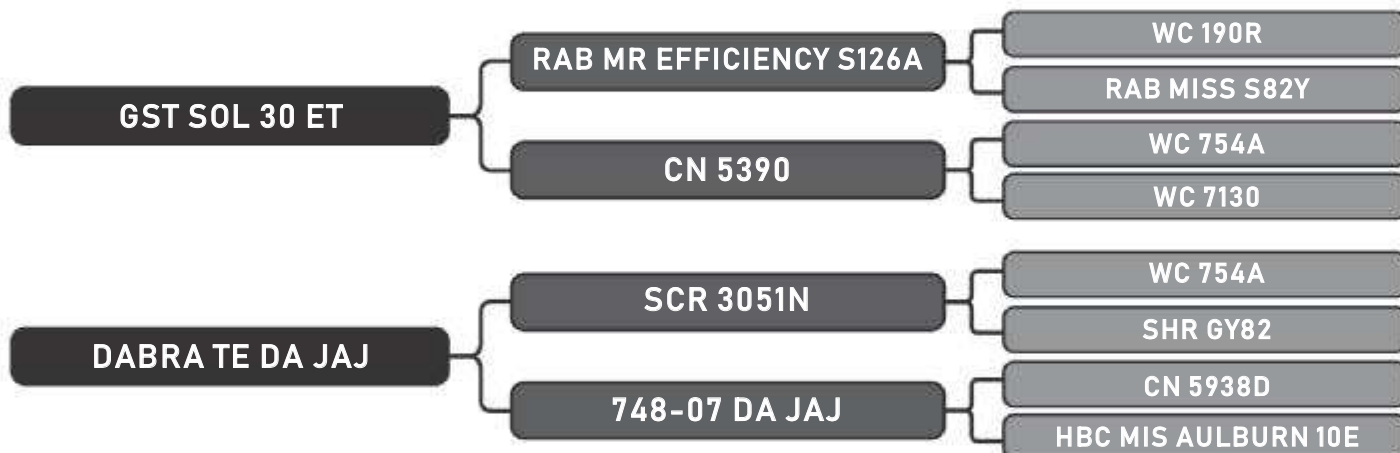

Vendedor(es): Senepol CHM

CHM0069 FIV

LOTE

46

RAÇA: Senepol PO SEXO: Fêmea
NASC.: 27/12/2017 IDADE: 20m REG.: CHM0069