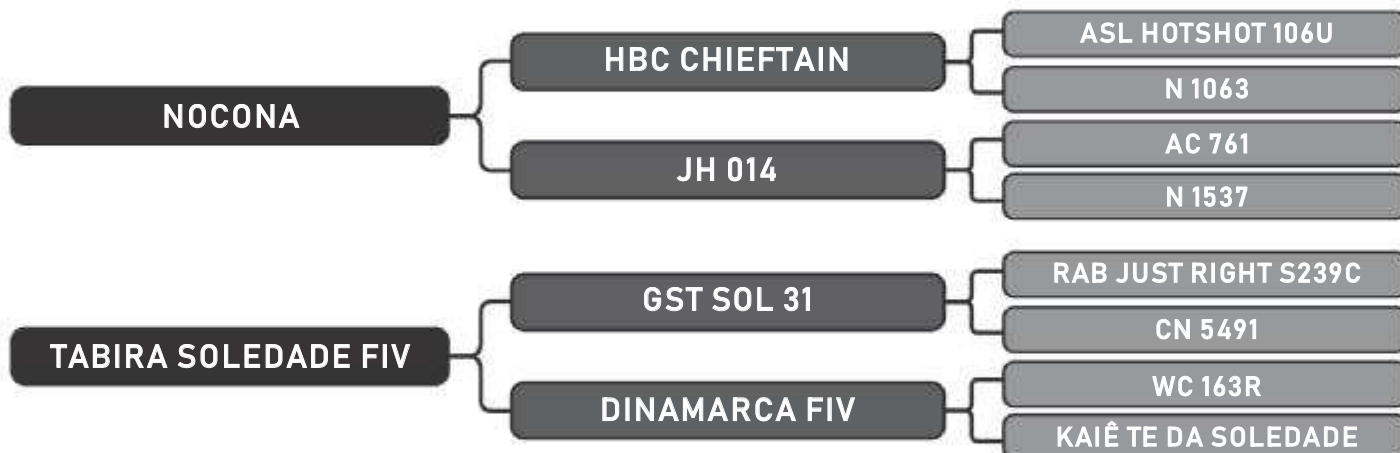

LOTE

52

RAÇA: Senepol PO SEXO: Fêmea
NASC.: 05/01/2018 IDADE: 20m REG.: CHM0079

Segue inseminada desde 10/08 do touro HOTÚ com previsão de parto para 21/05

COMPRADOR: _____

R\$: _____

Vendedor(es): Senepol CHM

CHM0084 FIV

LOTE

53

RAÇA: Senepol PO SEXO: Fêmea
NASC.: 10/01/2018 IDADE: 20m REG.: CHM0084

COMPRADOR: _____

R\$: _____

Vendedor(es): Senepol CHM

CHM0088 FIV

LOTE

54

RAÇA: Senepol PO SEXO: Fêmea
NASC.: 17/01/2018 IDADE: 20m REG.: CHM0088

COMPRADOR: _____

R\$: _____

Vendedor(es): Senepol CHM

CHM0089 FIV

LOTE