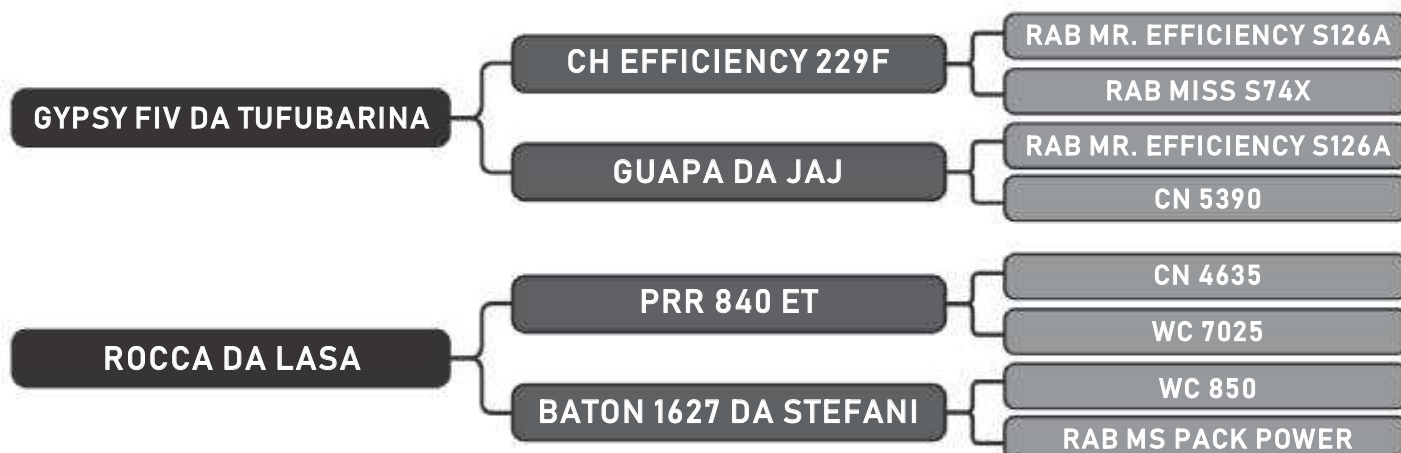

RAÇA: Senepol PO SEXO: Fêmea
NASC.: 14/08/2017 IDADE: 25m REG.: TUF0841

COMPRADOR: _____

R\$: _____

Vendedor(es): Senepol Tufubarina

TUF 0852 FIV

LOTE

21

RAÇA: Senepol P0 SEXO: Fêmea
NASC.: 17/08/2017 IDADE: 25m REG.: TUF0852