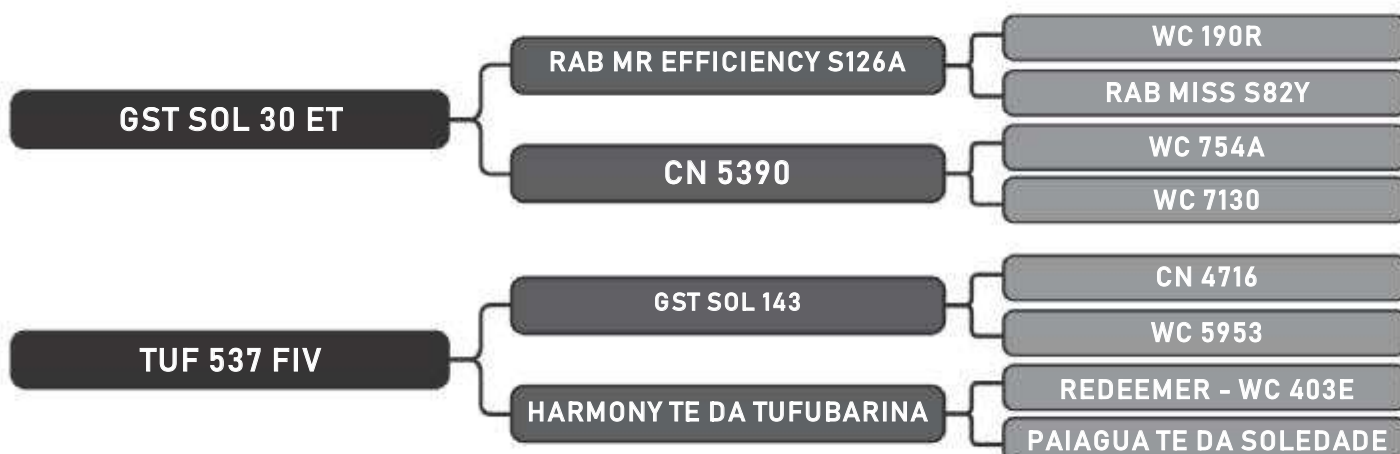

TUF 440 FIV

LOTE

17

RAÇA: Senepol PO SEXO: Fêmea
NASC.: 30/10/2013 IDADE: 70m REG.: TUF0440

COMPRADOR: _____

R\$: _____

Vendedor(es): Senepol Tufubarina

TUF 0833 FIV

LOTE

18

RAÇA: Senepol PO SEXO: Fêmea
NASC.: 02/08/2017 IDADE: 25m REG.: TUF0833

COMPRADOR: _____

R\$: _____

Vendedor(es): Senepol Tufubarina

TUF0270 FIV

LOTE