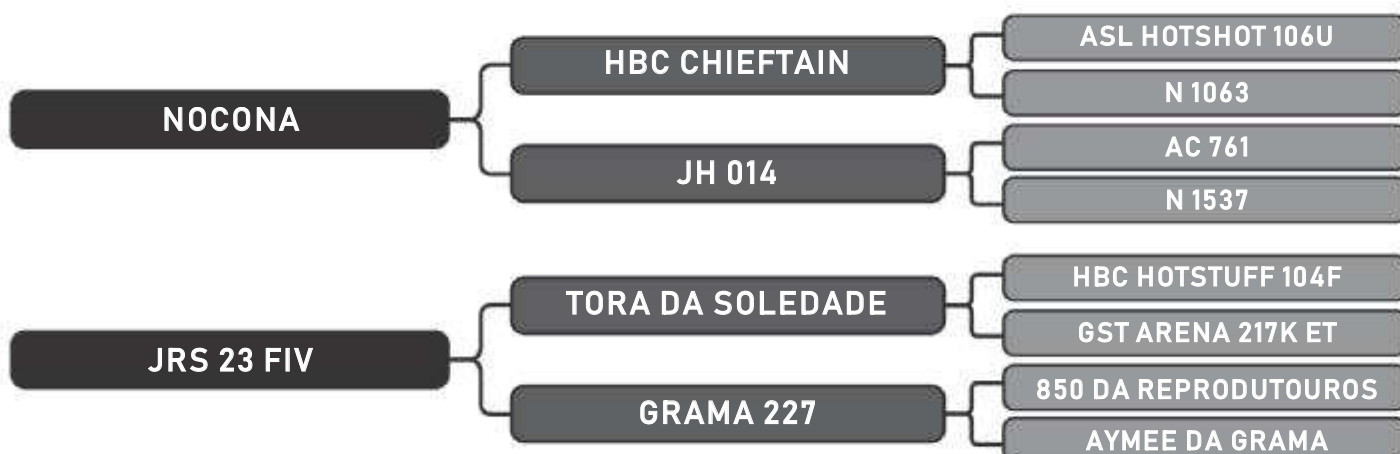

CHM0084 FIV

LOTE

53

RAÇA: Senepol PO SEXO: Fêmea
NASC.: 10/01/2018 IDADE: 20m REG.: CHM0084

COMPRADOR: _____

R\$: _____

Vendedor(es): Senepol CHM

CHM0088 FIV

LOTE

54

RAÇA: Senepol PO SEXO: Fêmea
NASC.: 17/01/2018 IDADE: 20m REG.: CHM0088

COMPRADOR: _____

R\$: _____

Vendedor(es): Senepol CHM

CHM0089 FIV

LOTE

55

RAÇA: Senepol PO SEXO: Fêmea
NASC.: 17/01/2018 IDADE: 20m REG.: CHM0089

COMPRADOR: _____

R\$: _____

Vendedor(es): Senepol CHM
CHM0090

LOTE
56

RAÇA: Senepol PO SEXO: Fêmea
NASC.: 19/02/2018 IDADE: 18m

Segue inseminada desde 10/08 do touro HOTÚ com previsão de parto para 21/05