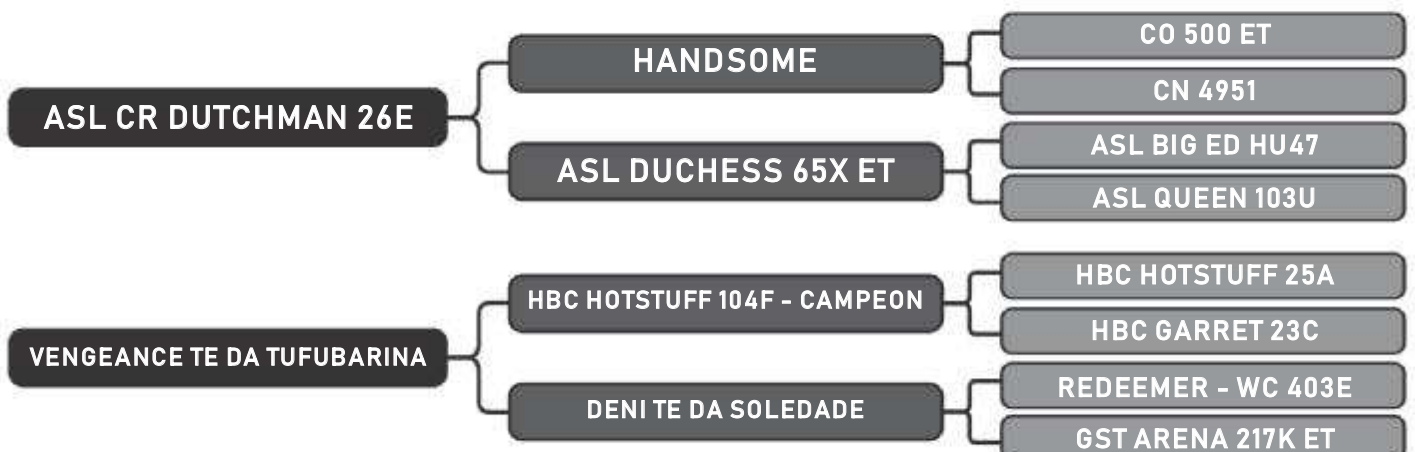

R\$: _____

Vendedor(es): Senepol Tufubarina

TUF 775 FIV

LOTE

13

RAÇA: Senepol PO SEXO: Fêmea
NASC.: 04/08/2016 IDADE: 37m REG.: TUF0775

COMPRADOR: _____

R\$: _____

Vendedor(es): Senepol Tufubarina

TUF 641 FIV

LOTE

14

RAÇA: Senepol PO SEXO: Fêmea
NASC.: 02/08/2015 IDADE: 49m REG.: TUF0641

Segue inseminada desde 01/08 do touro STTEPHANUS com previsão de parto para 12/05