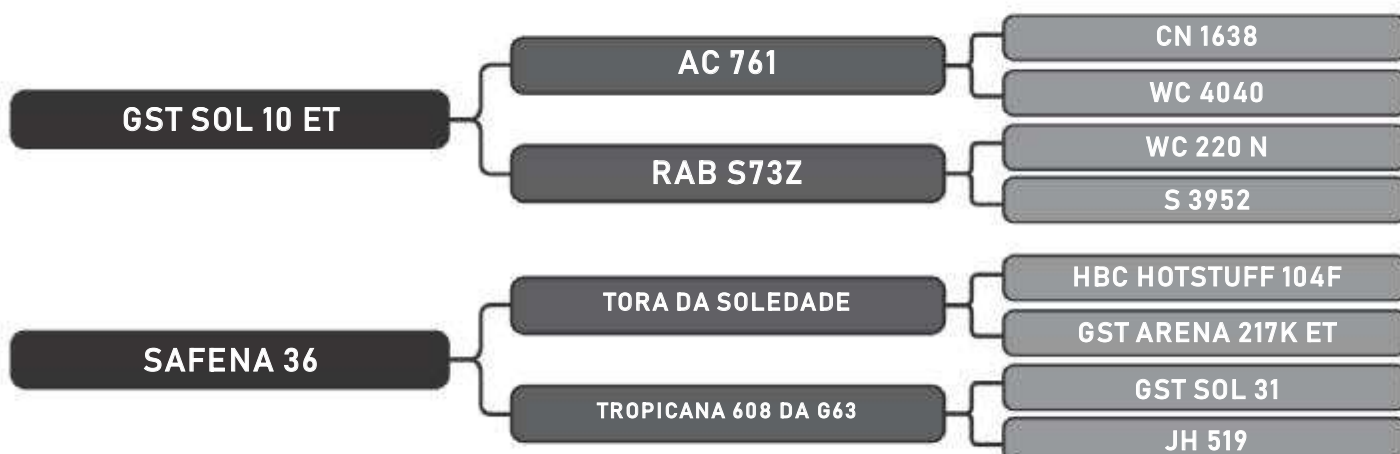

Segue inseminada desde 10/08 do touro PROTHEUS com previsão de parto para 21/05

COMPRADOR: _____

R$: _____

Vendedor(es): Senepol CHM

CHM0019 FIV

LOTE

41

RAÇA: Senepol PO SEXO: Fêmea
NASC.: 09/10/2017 IDADE: 23m REG.: CHM0019