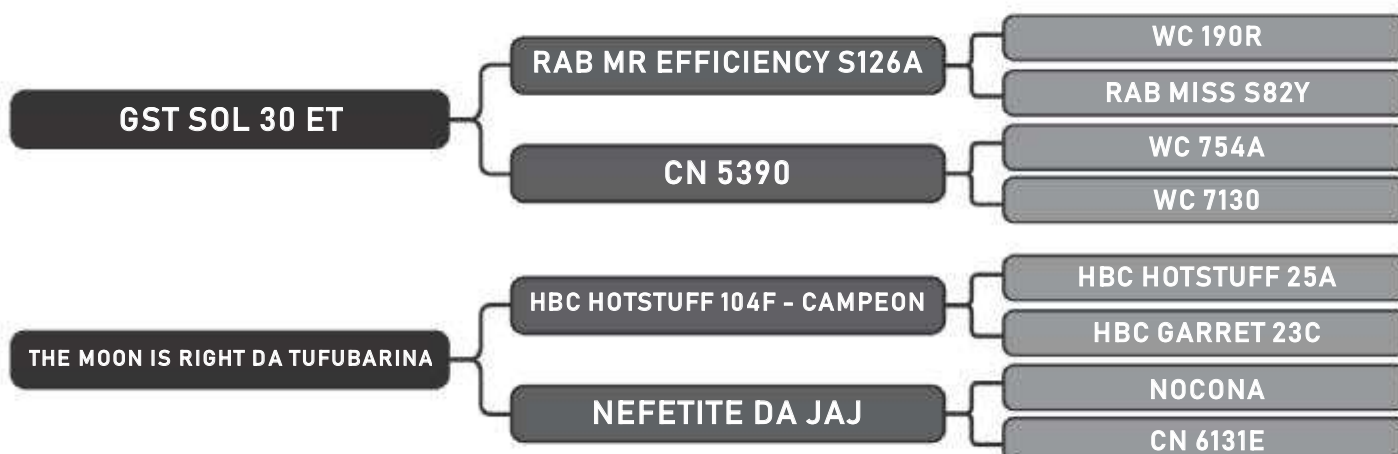

LOTE

50

RAÇA: Senepol PO SEXO: Fêmea
NASC.: 03/01/2018 IDADE: 20m REG.: CHM0074

COMPRADOR: _____

R\$: _____

Vendedor(es): Senepol CHM

CHM0078 FIV

LOTE

51

RAÇA: Senepol PO SEXO: Fêmea
NASC.: 05/01/2018 IDADE: 20m REG.: CHM0078

Segue inseminada desde 10/08 do touro HOTÚ com previsão de parto para 21/05

COMPRADOR: _____

R\$: _____

Vendedor(es): Senepol CHM

CHM0079 FIV