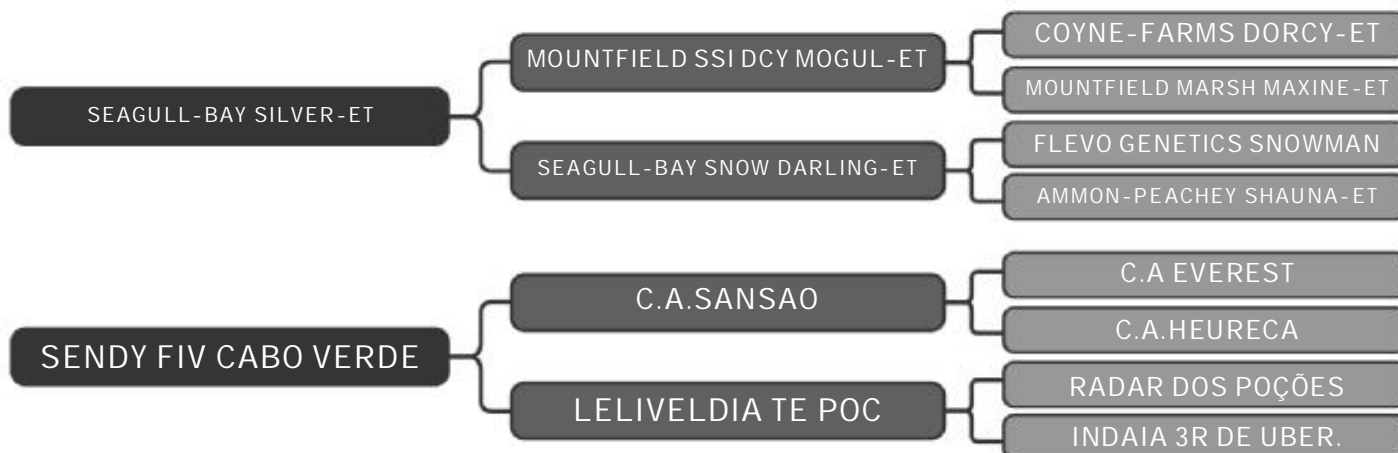

Vendedor(es): Fazenda Laura

ACACIA FIV SILVER SANTA LUZIA

LOTE
19

RAÇA: 1/2 Hol + 1/2 Gir SEXO: Fêmea

NASC.: 26/08/2016 IDADE: 36m REG.: 5522-AU TAT.: CAB01498