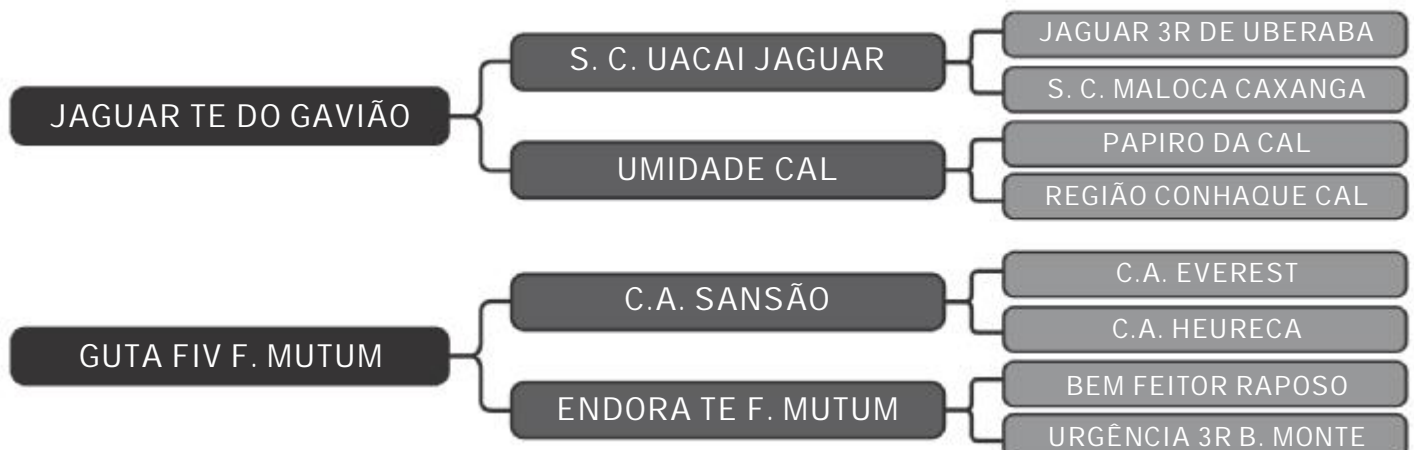

**DOMITILA FIV JGG**

LOTE

**01**

RAÇA: Gir PO SEXO: Fêmea  
NASC.: 12/02/2016 IDADE: 42m REG.: JGW 52

Domitila Fiv JGG. Pai: Jaguar TE Gavião. Mãe: Hemácia Fiv F. Mutum. Genética, tipo leiteiro e, acima de tudo, docilidade, um temperamento raro. Domitila é filha do grande Jaguar TE Gavião na Hemácia Fiv F. Mutum (Benfeitor x Ótima), vaca com lactação acima dos 10.000kg ajustados, uma das principais famílias da seleção Mutum. Segue parida de 28/05/2019, sem cria ao pé e em lactação, acumulando 1.295 kg em 69 dias.

COMPRADOR: \_\_\_\_\_ R\$: \_\_\_\_\_

Vendedor(es): Gir & Girolando JGG

**RARA JGG**

LOTE

**02**

RAÇA: Gir PO SEXO: Fêmea  
NASC.: 05/07/2014 IDADE: 61m REG.: JGW 17

Rara JGG. Pai: Jaguar TE Gavião. Mãe: Guta Fiv F. Mutum, Animal de comprar, não de vender. Talvez o melhor úbere entre todas as fêmeas nascidas no criatório JGG. Úbere de dar Aula. Rara descende do pai das campeãs de torneio Jaguar TE Gavião, com a excepcional Guta Fiv F. Mutum (CA Sansão x Endora TE F. Mutum), animal atualmente no plantel da Fazenda Laura. Rara segue sem cria ao pé, em lactação, parida em 29/12/2018, com 4.308 kg acumulados em 219 dias. Média de 5 embriões por coleta.

COMPRADOR: \_\_\_\_\_ R\$: \_\_\_\_\_

Vendedor(es): Gir & Girolando JGG  
**CIDREIRA FIV DO BASA**

LOTE  
**03**

RAÇA: Gir PO SEXO: Fêmea  
NASC.: 22/05/2018 IDADE: 15m REG.: BASA 1010

CIDREIRA FIV DO BASA. Pai: Jaguar TE Gavião. Mãe: Hani Fiv do Basa. Para tudo leilão! Oportunidade de ficar sócio da seleção JGG nesta filha do Jaguar na Hani (CA Sansão x Fábrica de Brasília), vaca de mais de 11.700kg de lactação real, hoje condominiada com a seleção 2B. Hani é barriga de ouro, já tendo filha campeã de pista e em breve terá filhas estreando em torneios leiteiros. Genética impar. Venda de 50%.