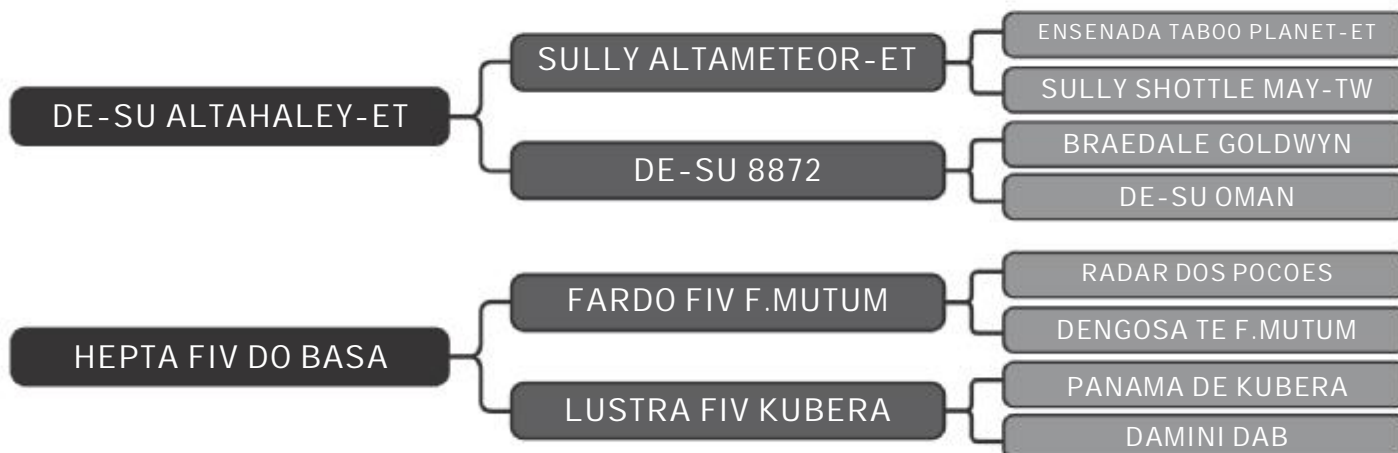

## BIRUTA METEOR FIV JGG

LOTE

09

RAÇA: 1/2 Hol + 1/2 Gir SEXO: Fêmea

NASC.: 30/05/2017 IDADE: 26m REG.: 9549-BA TAT.: JGG0555

BIRUTA METEOR FIV JGG. Pai: Sully AltaMETEOR. Mãe: Janja fiv de Brasília. Na linha alta o grande METEOR, um dos melhores filhos do Planet, touro que imprime muito leite e úberes excelentes. Na linha materna, simplesmente JANJA, que vai a Meteoro na Esfera de Brasília (Profana), única vaca a sagrar-se campeã de pista e de torneio na Expozebu no mesmo ano. Segue coberta, sem tempo de confirmação, touro HPB Poitara Estribaldo.

COMPRADOR: \_\_\_\_\_

R\$: \_\_\_\_\_

Vendedor(es): Gir & Girolando JGG  
**LUANA HALEY FIV JGG**

LOTE  
**10**

RAÇA: 1/2 Hol + 1/2 Gir SEXO: Fêmea  
NASC.: 20/02/2017 IDADE: 30m REG.: 9560-BA

LUANA HALEY FIV JGG. Pai: De Su AltaHALEY. Mãe: Hepta fiv do Basa. Na linha alta o provado Haley, família Planet por seu pai, Meteor. Na linha baixa, Hepta, doadora de mais de 7000 kg reais, oriunda do plantel do Basa, filha do Fardo na Lustra de Kubera. Segue inseminada sem data de confirmação, touro MARION.