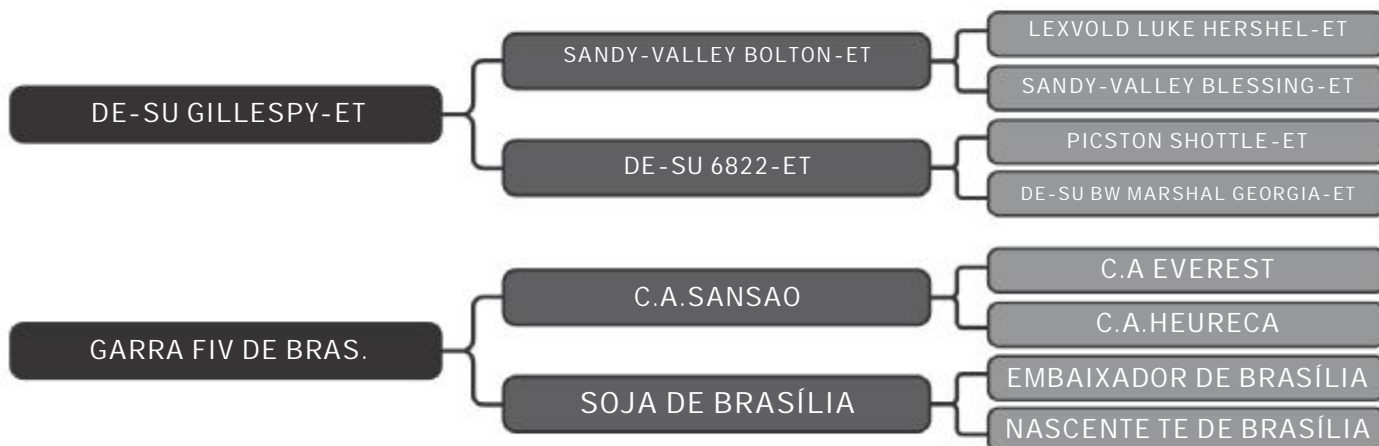

## PITANGA FIV GILLESPIY FLAURA

34

RAÇA: 1/2 Hol + 1/2 Gir SEXO: Fêmea

NASC.: 21/01/2018 IDADE: 19m REG.: 9301-BD TAT.: APF0048

Sua Mãe Garra FIV de Brasilia, Possui Lactção de 10101 Kg e Pertence a Umas das Familias Mais Consagradas de Todo o Gir Leiteiro Familia Soja. Garra FIV de Brasilia é Filha Direta do Rei Sansão com Soja FIV Brasilia Acasalamento que Gerou Inumeras campeãs de Torneio Leiteiro Como Furtuna, Helice e o Touro em Teste de Progenie da fazenda Brasilia Soberano FIV Brasilia.