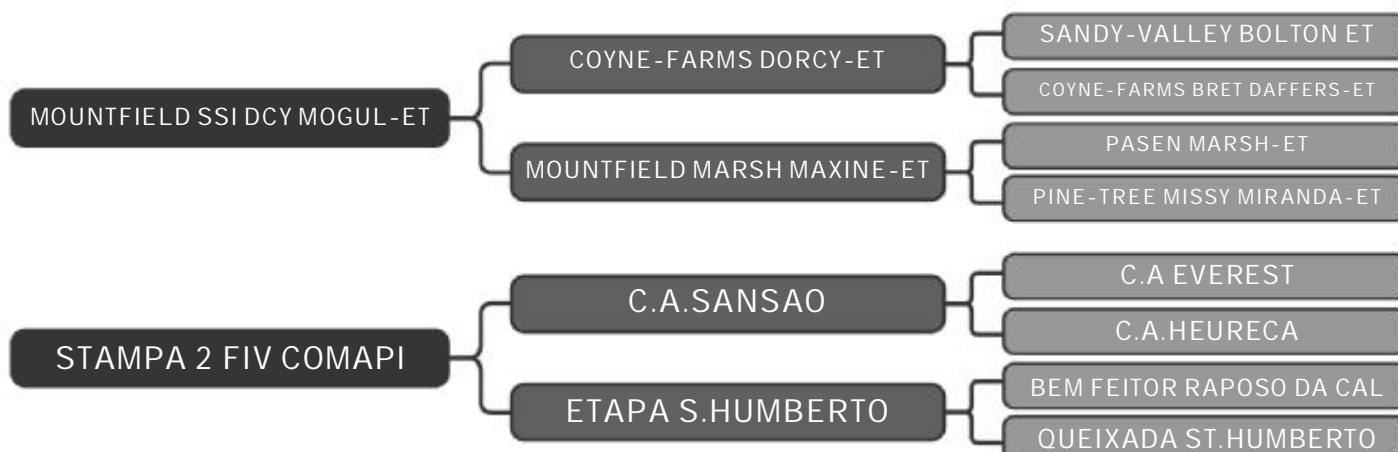

HEMÁCIA WILDMAN FIV JGG. Pai: Ladys Manor Wildman. Mãe: Hemácia Fiv F. Mutum. Na linha alta o inquestionável WILDMAN, pai de recordistas e campeãs de torneio. Na linha baixa, Hemácia Fiv F. Mutum (Benfeitor x Ótima), vaca com lactação acima dos 10.000kg ajustados, uma das principais famílias da seleção Mutum. Segue coberta, sem tempo de confirmação, touro HPB Poitara Estribaldo.

COMPRADOR: _____

R$: _____