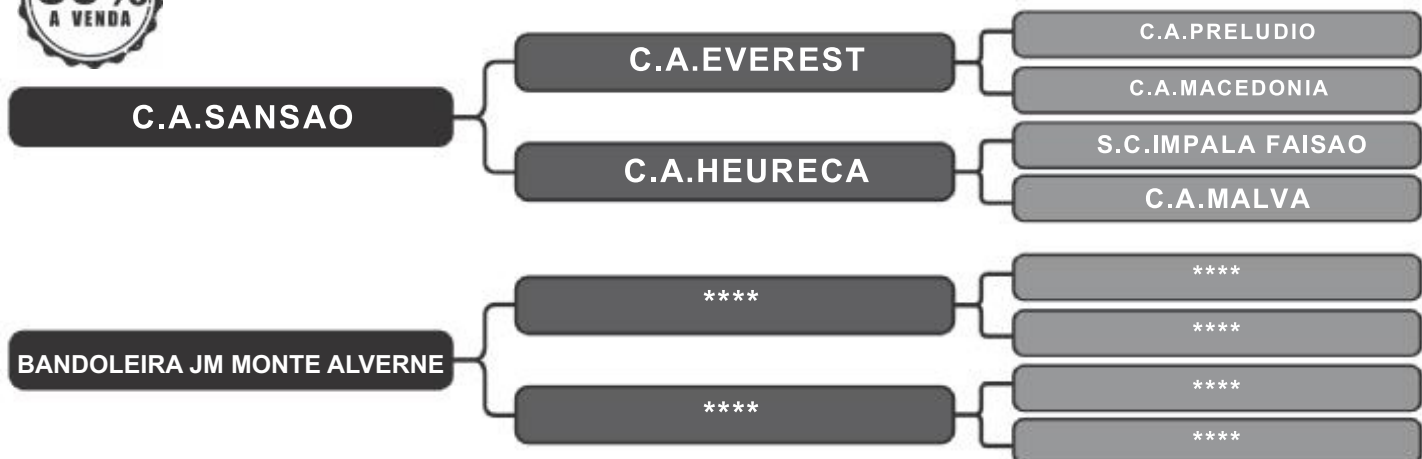

Vendedor(es): Gir & Girolando JGG

LOTE

DEMOLIDORA SANSÃO FIV JGG

17

RAÇA: 1/4 Hol + 3/4 Gir SEXO: Fêmea

NASC.: 15/04/2016 IDADE: 40m REG.: 1107-AX TAT.: JGG0442

DEMOLIDORA SANSÃO FIV JGG. Futura doadora ¼ arrancada a força pela Ofensiva Assessoria para este leilão. Filha do rei CA Sansão com a Bandoleira JM Monte Alverne, vaca meio sangue crioula do criatório do Marcinho, de Guarani, MG, produtor de inúmeras campeãs e recordistas de produção. Novilha de uma capacidade corporal estrondosa e que por certo seguirá os passos da irmã materna ordenhas. Amojando, com parto previsto para ocorrer antes do leilão. Venda de 50%.

COMPRADOR: _____ R$: _____

Vendedor(es): Fazenda Laura

LOTE

AFRICANA FIV BOULDER SANTA LUZIA

18

RAÇA: 1/2 Hol + 1/2 Gir SEXO: Fêmea

NASC.: 21/08/2016 IDADE: 36m REG.: 1471-AT TAT.: CABO1495