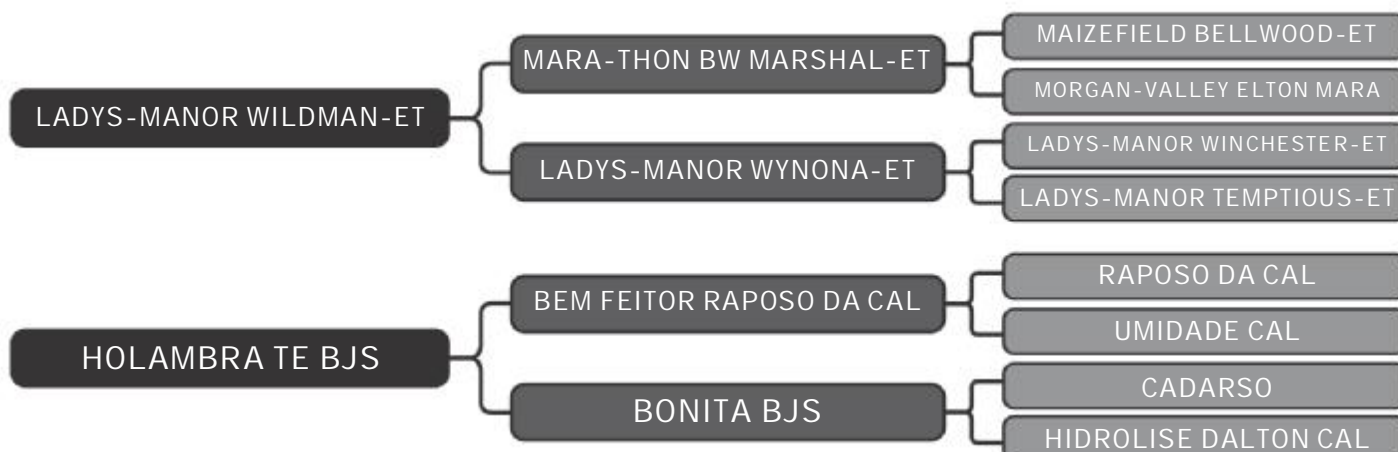

## RUPA GABINETE JGG

LOTE

05

RAÇA: Gir PO SEXO: Fêmea  
NASC.: 30/06/2018 IDADE: 13m REG.: JGW 119

RUPA GABINETE JGG - Pai: Gabinete da Silvânia. Mãe: Rupa Fiv 2B. Genética impar neste cruzamento idealizado pelo amigo Adriano Bicalho, seleção 2B. O pai, Gabinete, o touro gir leiteiro da modernidade, com animais de sistema mamário invejável e muito tipo leiteiro. A mãe, Rupa, vai a Casper x Jazza, vindo de uma das matriarcas mais consagradas da seleção 2B e sendo irmã materna do Ohio, touro provado. Rupa produziu mais de 50kg/dia no torneio da Megaleite 2017 e integrou o seleta grupo de torneio da 2B. Venda de 50% ou 100%.

## IMPAR WILDMAN FIV JGG

LOTE

06

RAÇA: 1/2 Hol + 1/2 Gir SEXO: Fêmea  
NASC.: 01/08/2017 IDADE: 24m REG.: 1103-AX TAT.: JGG0585

IMPAR WILDMAN FIV JGG. Pai: Ladys Manor WILDMAN. Mãe: Holambra TE BJS. Genética realmente IMPAR. Daí seu nome. Na linha alta o inquestionável WILDMAN, pai de recordistas e campeãs de torneio. Na linha baixa, a matriarca HOLAMBRA, filha do Benfeitor x Bonita (Hidrólise). Holambra tem mais de 9.000 kg de lactação real e é Campeã Fêmea Jovem torneio leiteiro Muriaé, tendo duas filhas no Top 10% do Genoma das fêmeas Gir Leiteiro, além de 13 filhas com controles leiteiros que ultrapassam, somados, 105.000kg. Segue coberta, sem tempo de confirmação, touro HPB Poitara Estribaldo.