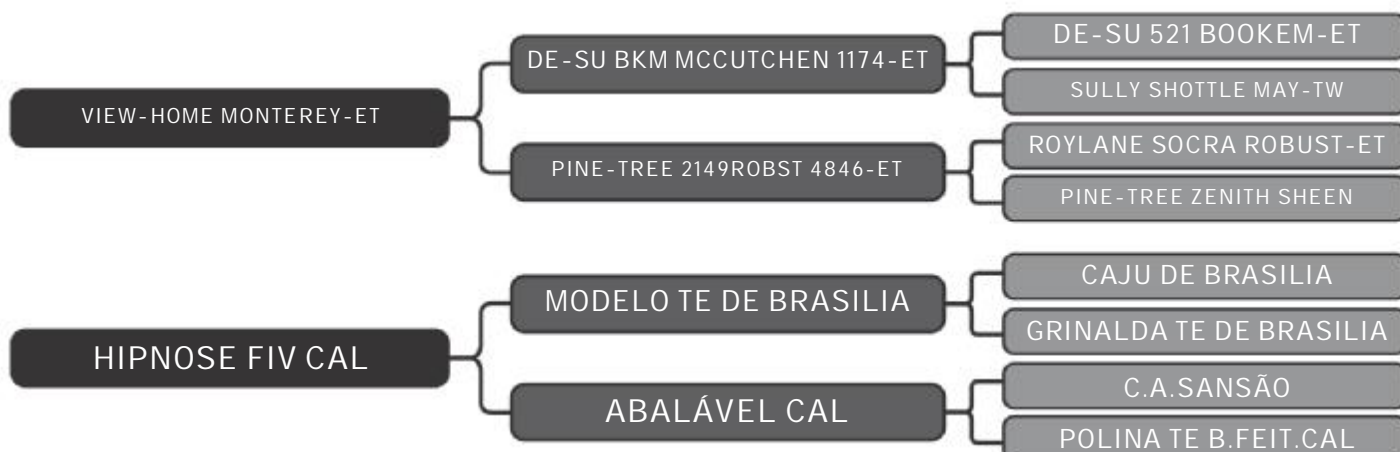

Princesa para quem gosta de torneio leiteiro está é a vaca animal com muita força leiteira
Está recém parida e com 28,3 kg
Parto 06/08/19

COMPRADOR: _____ R$: _____

Vendedor(es): Fazenda Laura
TENTAÇÃO FIV MONTEREY FLAURA

LOTE
22

RAÇA: 1/2 Hol + 1/2 Gir SEXO: Fêmea
NASC.: 20/01/2017 IDADE: 31m REG.: 6426-AV TAT.: APF0009