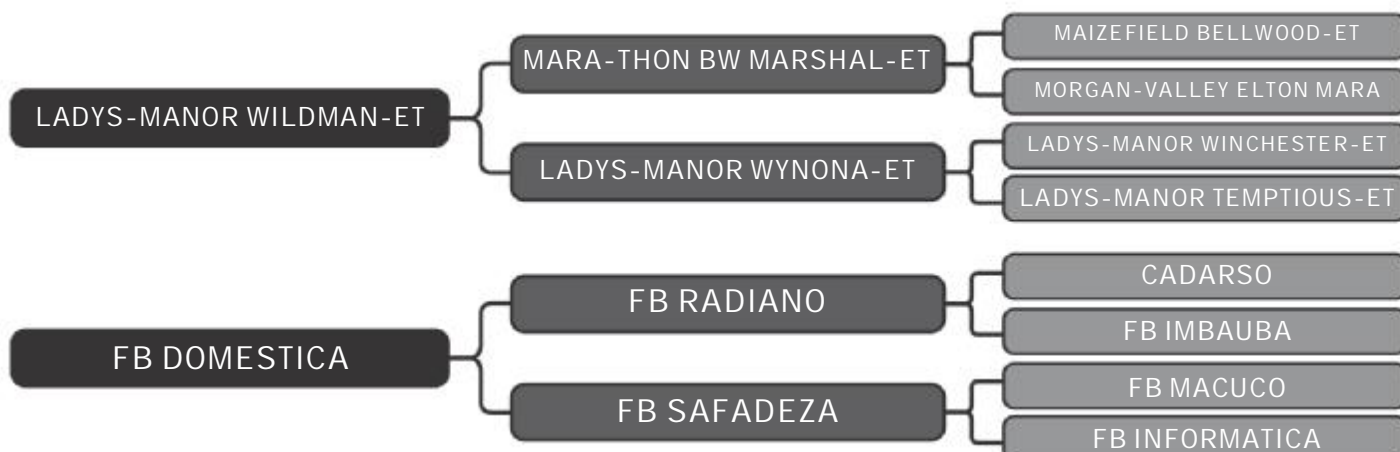

ESFERA WILDMAN FIV JGG. Pai: Ladys Manor WILDMAN. Mãe: F.B. DOMÉSTICA. Genética até dizer que chega. Na linha alta o inquestionável WILDMAN, pai de recordistas e campeãs de torneio. Na linha baixa, a matriarca F.B. DOMÉSTICA, mãe de campeã de Expozebu e mãe de diversas doadoras espalhadas por alguns dos melhores plantéis do Brasil. Futura doadora de embriões. Segue prenhe Touro HPB Marion, 20/04/2019.

COMPRADOR: _____ R$: _____