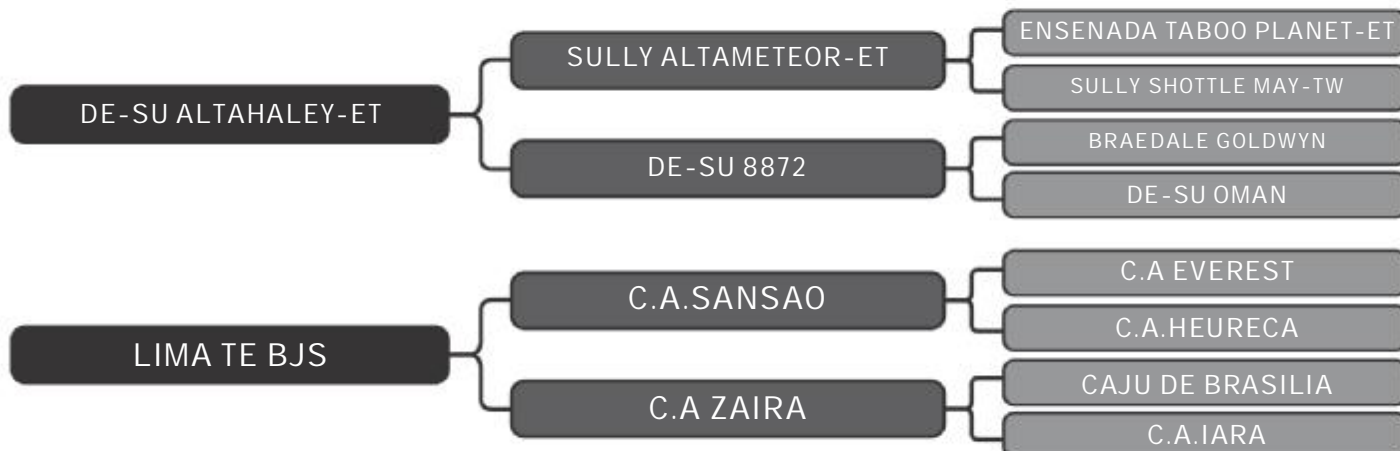

Vendedor(es): Gir & Girolando JGG
AMELIA HALEY FIV JGG

LOTE
12

RAÇA: 1/2 Hol + 1/2 Gir SEXO: Fêmea
NASC.: 20/02/2017 IDADE: 30m REG.: 7202-AY TAT.: JGG0476

AMÉLIA HALEY FIV JGG. Pai:De Su AltaHALEY. Mãe: LIMA TE BJS. . Na linha alta o provado Haley, família Planet por seu pai, Meteor. A mãe, Lima, é filha do Rei CA Sansão na CA Zaira, que vai a Caju na CA Iara, vaca vitalícia de maior produção na Fazenda Campo Alegre. Segue coberta, sem tempo de confirmação, touro HPB Poitara Estribaldo.

COMPRADOR: _____ R$: _____

Vendedor(es): Gir & Girolando JGG
ESFERA WILDMAN FIV JGG

LOTE
14

RAÇA: 1/2 Hol + 1/2 Gir SEXO: Fêmea
NASC.: 01/08/2017 IDADE: 24m REG.: 1101-AX TAT.: JGG0570