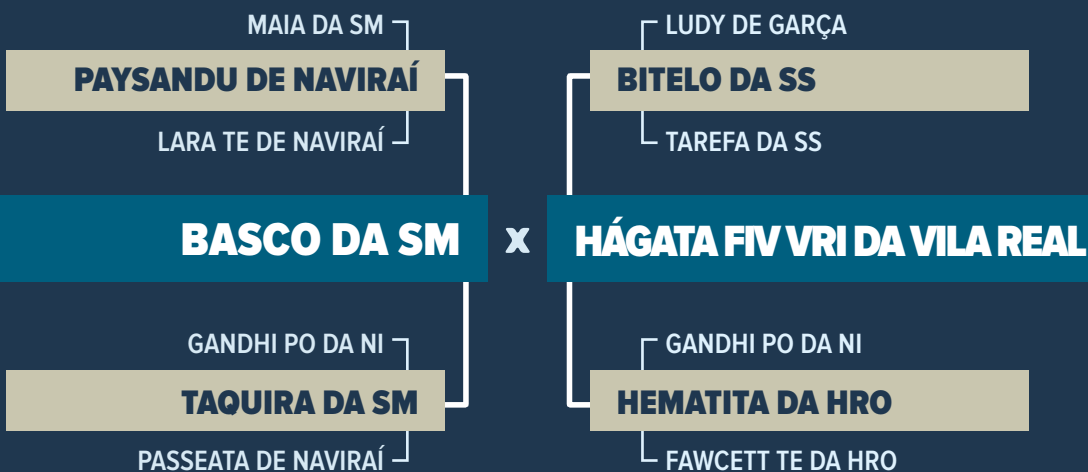

Vila Real

| Nova Geração |
Reprodutores

LOTE
10

ANIMAL

Agro Vila Real

INGHO FIV VRI VILA REAL

RG: VRI 852 • Nasc.: 11/10/2015 • **Macho**

Peso: 812 Kg • CE: 39 cm