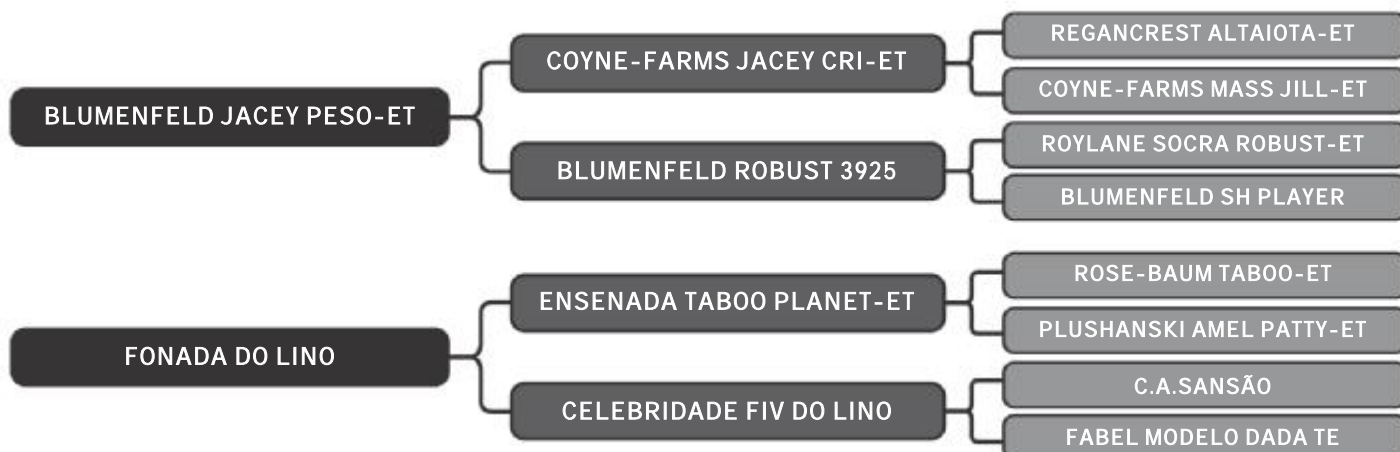

INTRIGA DO LINO

LOTE

29

RAÇA: 3/4 Hol + 1/4 Gir SEXO: Fêmea
NASC.: 03/09/2018 IDADE: 10m REG.: 8969-BG

COMPRADOR: _____ R$: _____