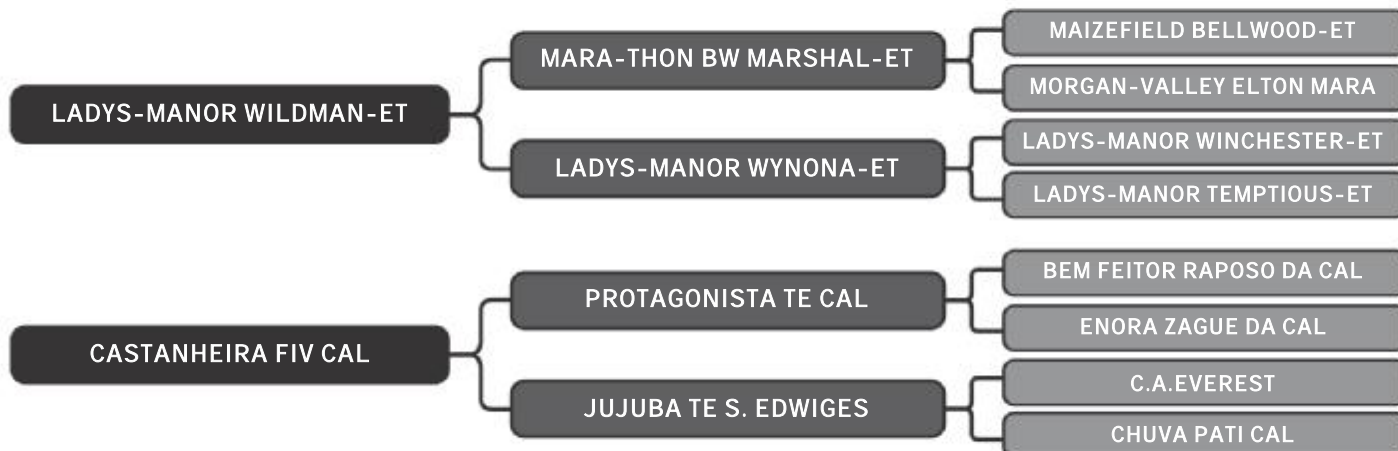

Vendedor(es): Fazenda João Dias

CASTANHEIRA WILDMAN FIV JOÃO DIAS

LOTE
31

RAÇA: 1/2 Hol + 1/2 Gir SEXO: Fêmea
NASC.: 03/06/2015 IDADE: 49m REG.: 8512-AJ

Segue parida desde 10/06
Produção de 29kg/dia; Sem uso de Ocitocina

COMPRADOR: _____ R$: _____

Vendedor(es): Fazenda João Dias