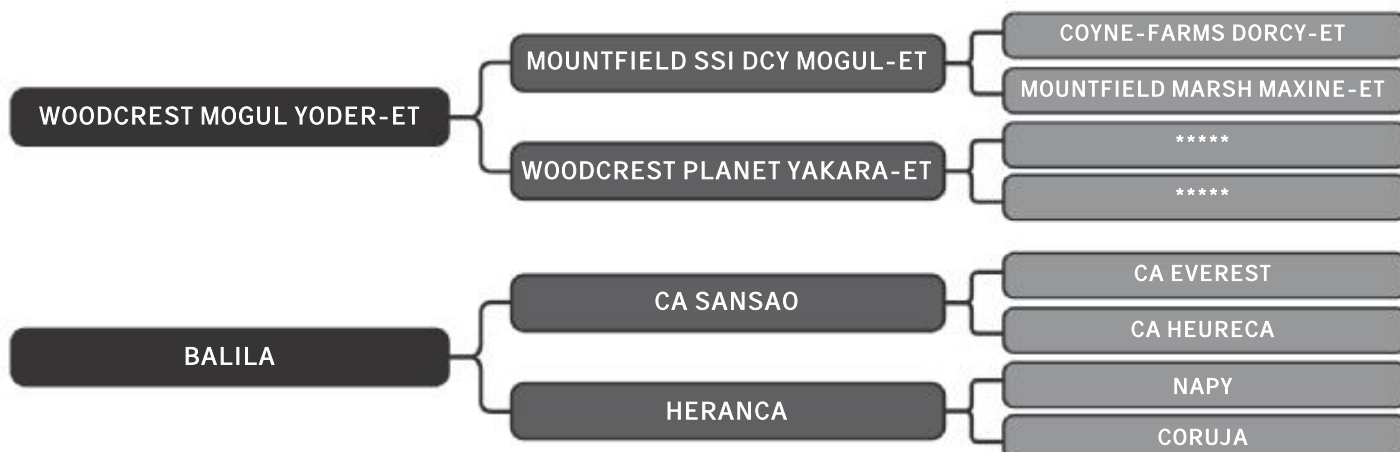

JAJÁ FIV GIR DAS LARANJEIRAS

LOTE
45

RAÇA: 1/2 Hol + 1/2 Gir SEXO: Fêmea
NASC.: 18/01/2018 IDADE: 18m REG.: 9097-BF

Segue inseminada em 26/06 do AllStar
Produção materna de 7.664kg

COMPRADOR: _____ R$: _____