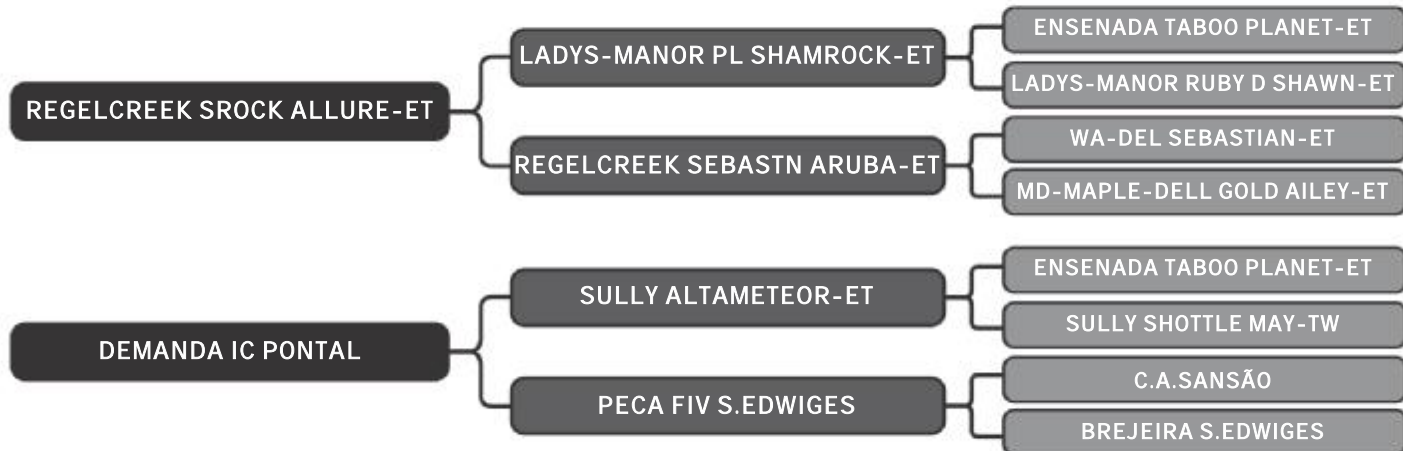

Vendedor(es): Fazenda Barra Pontal

Ismênia IC Pontal

LOTE

03

RAÇA: 3/4 Hol + 1/4 Gir SEXO: Fêmea
NASC.: 26/03/2018 IDADE: 15m REG.: 2337-BD

COMPRADOR: _____ R$: _____