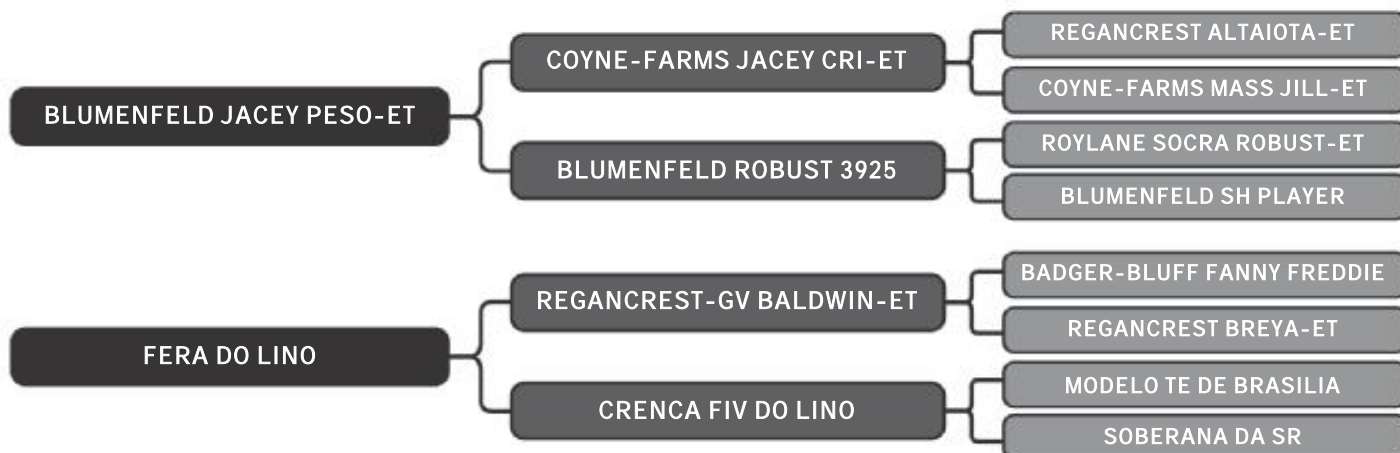

Vendedor(es): Girolando do Lino

IRADIA DO LINO

LOTE

29

RAÇA: 3/4 Hol + 1/4 Gir SEXO: Fêmea
NASC.: 06/10/2018 IDADE: 9m REG.: 8977-BG

COMPRADOR: _____ R$: _____

Vendedor(es): Girolando do Lino