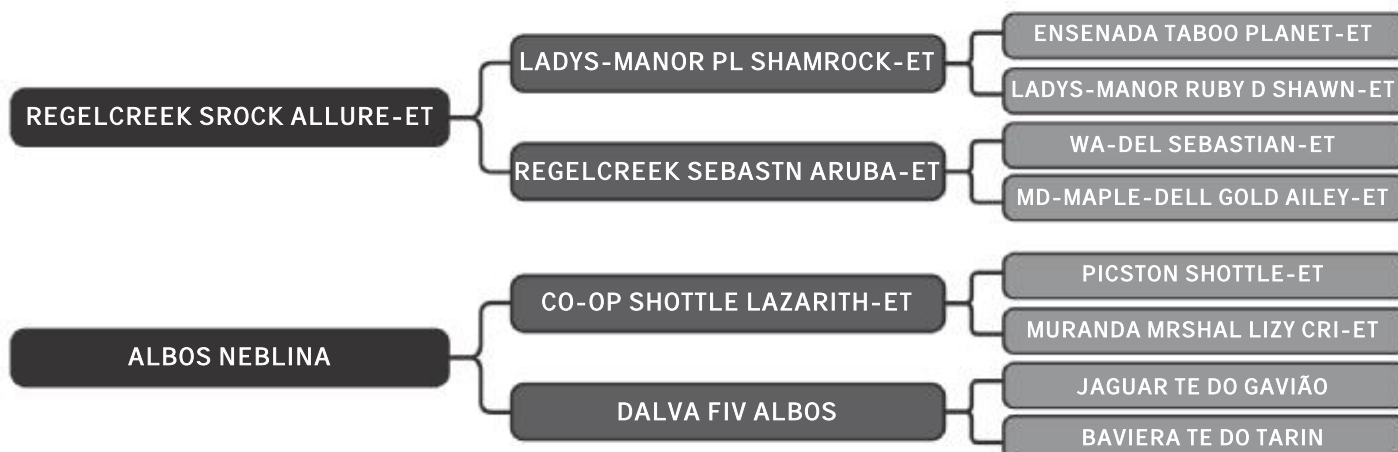

Galante IC Pontal

LOTE

15

RAÇA: 3/4 Hol + 1/4 Gir SEXO: Macho
NASC.: 27/09/2016 IDADE: 33m REG.: 3890-AU

Touro
Produção materna de 11.345kg

COMPRADOR: _____ R$: _____