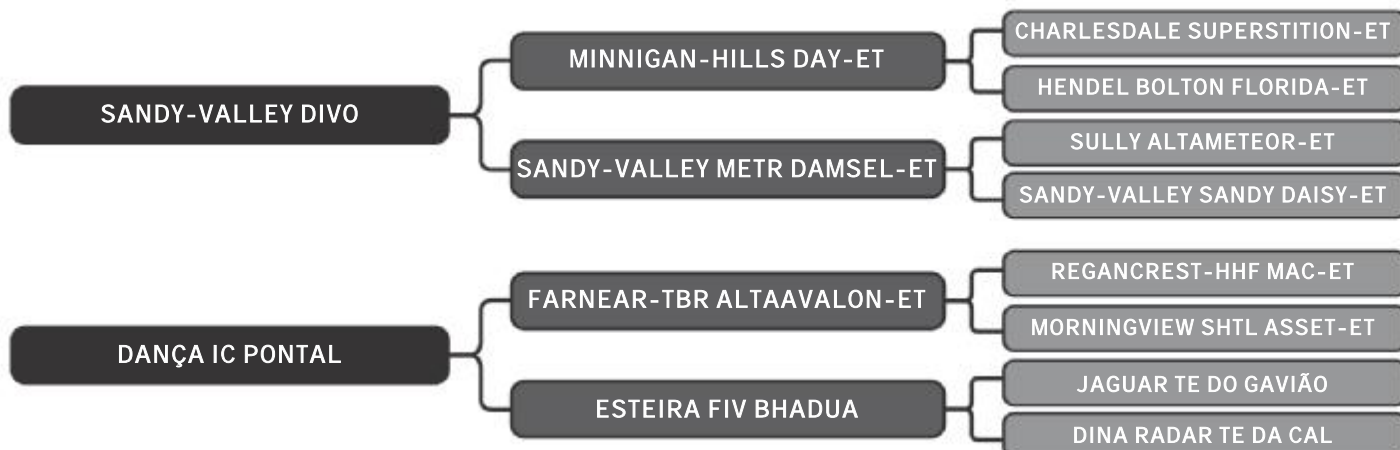

Holártica IC Pontal

LOTE

07

RAÇA: 3/4 Hol + 1/4 Gir SEXO: Fêmea
NASC.: 15/12/2017 IDADE: 19m REG.: 2314-BD

COMPRADOR: _____ R$: _____