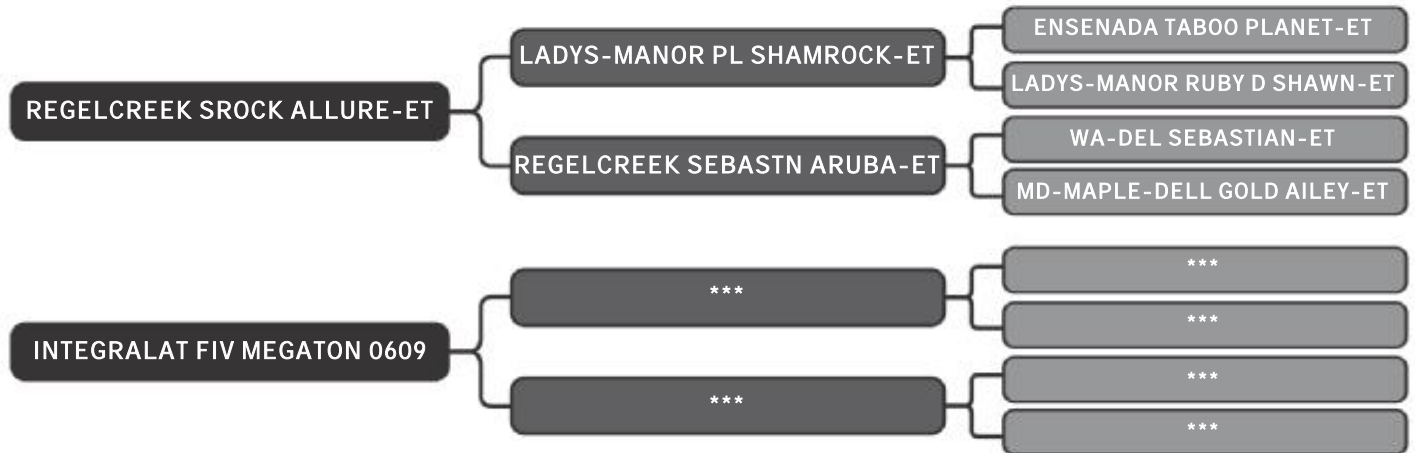

Vendedor(es): Fazenda Barra Pontal

Indígena IC Pontal

LOTE

02

RAÇA: 3/4 Hol + 1/4 Gir SEXO: Fêmea
NASC.: 10/02/2018 IDADE: 17m REG.: 2330-BD

COMPRADOR: _____ R$: _____