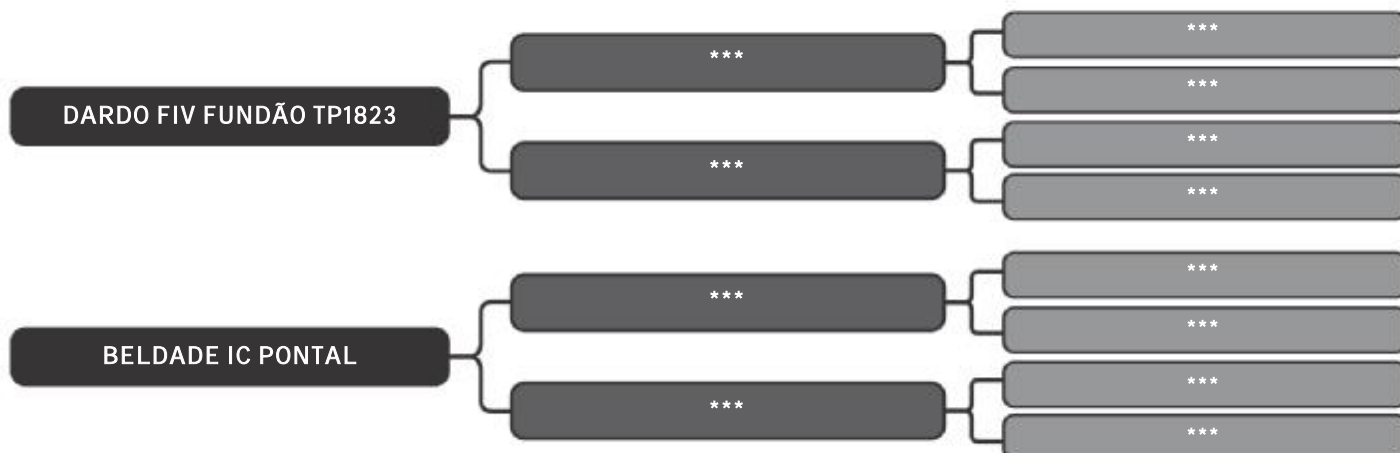

## Famosa IC Pontal

LOTE

21

RAÇA: 3/8 Hol + 5/8 Gir SEXO: Fêmea  
NASC.: 20/09/2015 IDADE: 46m REG.: 9598-AQ

Segue parida em 15/10 e prenha do Bradnick com prev. Parto para 26/09  
Produção de 14,4kg/dia

COMPRADOR: \_\_\_\_\_ R\$: \_\_\_\_\_