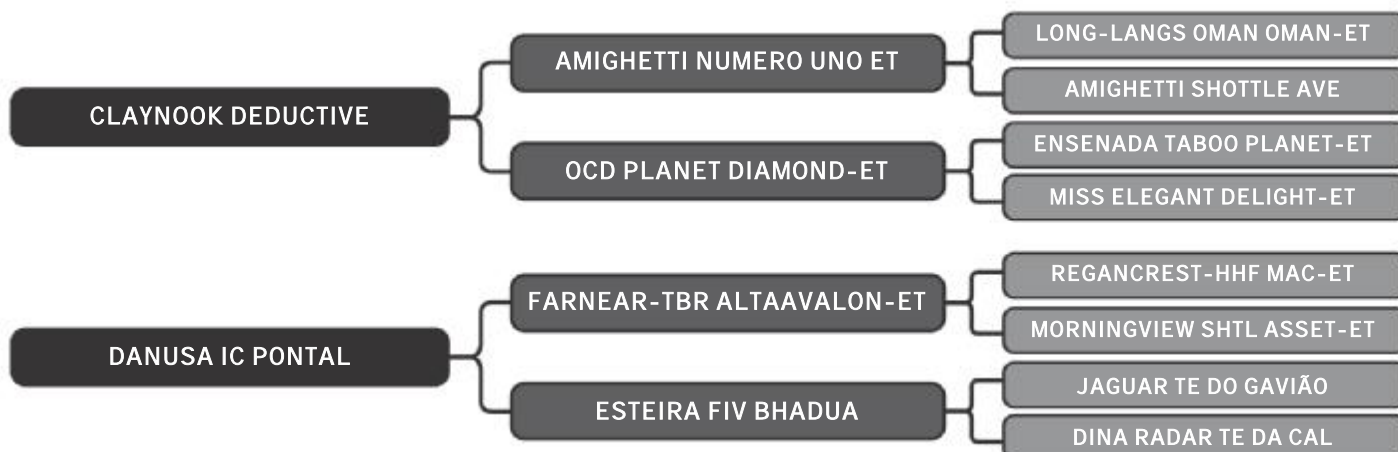

## Helvécia IC Pontal

LOTE

01

RAÇA: 3/4 Hol + 1/4 Gir SEXO: Fêmea  
NASC.: 16/08/2017 IDADE: 23m REG.: 1774-BA

COMPRADOR: \_\_\_\_\_ R\$: \_\_\_\_\_

Vendedor(es): Fazenda Barra Pontal

## Hidráulica IC Pontal

LOTE

01

RAÇA: 3/4 Hol + 1/4 Gir SEXO: Fêmea  
NASC.: 21/09/2017 IDADE: 22m REG.: 2313-BD

Segue prenhe do Thor 3/4 com prev. Parto para 03/02

COMPRADOR: \_\_\_\_\_ R\$: \_\_\_\_\_

Vendedor(es): Fazenda Barra Pontal

# Hifa IC Pontal

LOTE

01

RAÇA: 3/4 Hol + 1/4 Gir SEXO: Fêmea  
NASC.: 16/06/2017 IDADE: 25m REG.: 1769-BA

COMPRADOR: \_\_\_\_\_ R\$: \_\_\_\_\_

Vendedor(es): Fazenda Barra Pontal

## Hégira IC Pontal

LOTE  
**02**

RAÇA: 3/4 Hol + 1/4 Gir SEXO: Fêmea  
NASC.: 11/09/2017 IDADE: 22m REG.: 1771-BA

COMPRADOR: \_\_\_\_\_ R\$: \_\_\_\_\_

Vendedor(es): Fazenda Barra Pontal