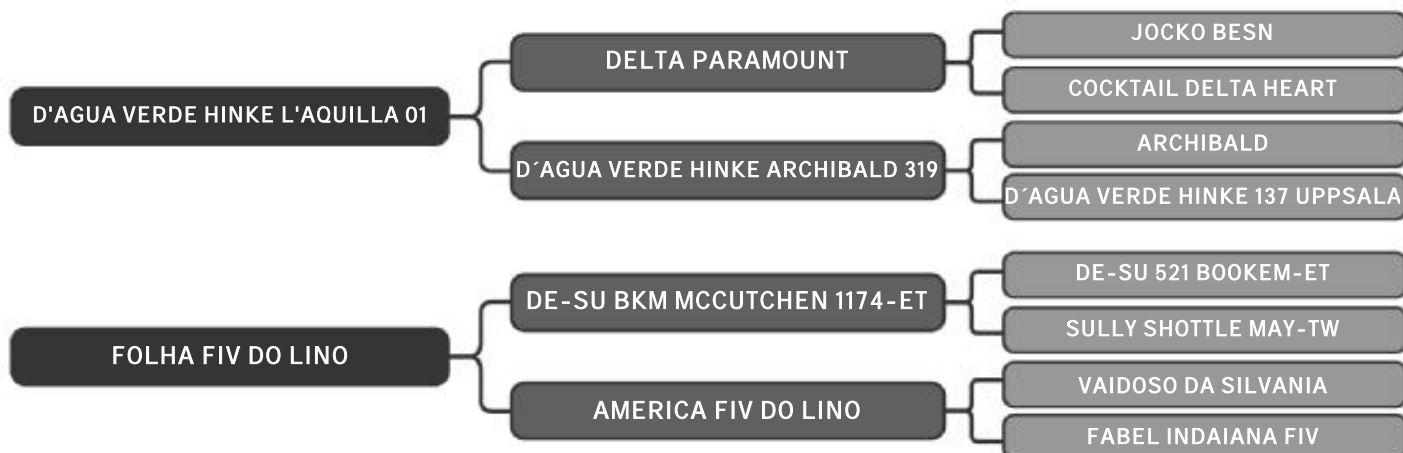

Vendedor(es): Girolando do Lino

JOBA DO LINO

LOTE

29

RAÇA: 3/4 Hol + 1/4 Gir SEXO: Fêmea
NASC.: 15/01/2019 IDADE: 6m REG.: 8971-BG

COMPRADOR: _____ R$: _____