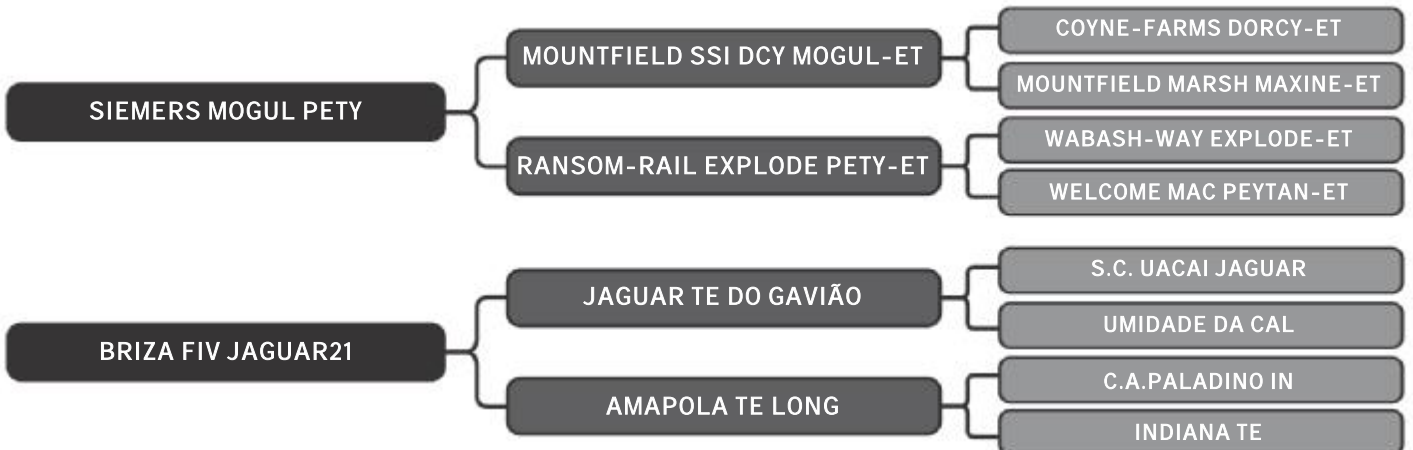

# ITABIRA FIV GIR DAS LARANJEIRAS

LOTE  
**37**

RAÇA: 1/2 Hol + 1/2 Gir SEXO: Fêmea  
NASC.: 17/11/2017 IDADE: 20m REG.: 9089-BF

Segue inseminada em 26/06 do AllStar  
Produção materna de 8.351kg

COMPRADOR: \_\_\_\_\_ R\$: \_\_\_\_\_