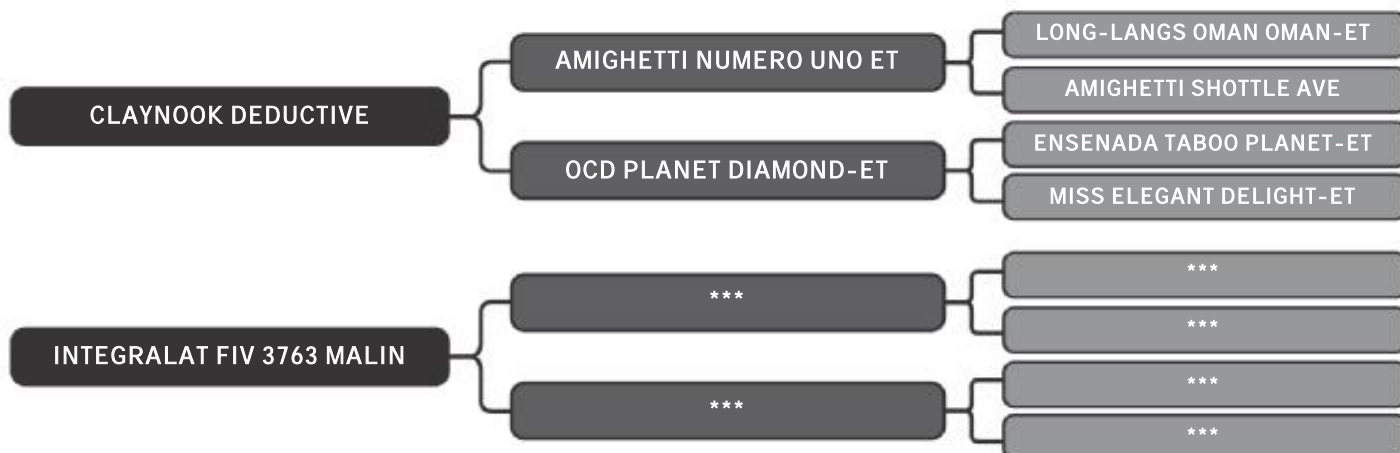

# Hifa IC Pontal

LOTE

01

RAÇA: 3/4 Hol + 1/4 Gir SEXO: Fêmea  
NASC.: 16/06/2017 IDADE: 25m REG.: 1769-BA

COMPRADOR: \_\_\_\_\_ R\$: \_\_\_\_\_

Vendedor(es): Fazenda Barra Pontal

## Hégira IC Pontal

LOTE  
**02**

RAÇA: 3/4 Hol + 1/4 Gir SEXO: Fêmea  
NASC.: 11/09/2017 IDADE: 22m REG.: 1771-BA

COMPRADOR: \_\_\_\_\_ R\$: \_\_\_\_\_

Vendedor(es): Fazenda Barra Pontal

## Índia IC Pontal

LOTE  
**02**

RAÇA: 3/4 Hol + 1/4 Gir SEXO: Fêmea  
NASC.: 04/01/2018 IDADE: 18m REG.: 2324-BD

COMPRADOR: \_\_\_\_\_ R\$: \_\_\_\_\_

Vendedor(es): Fazenda Barra Pontal