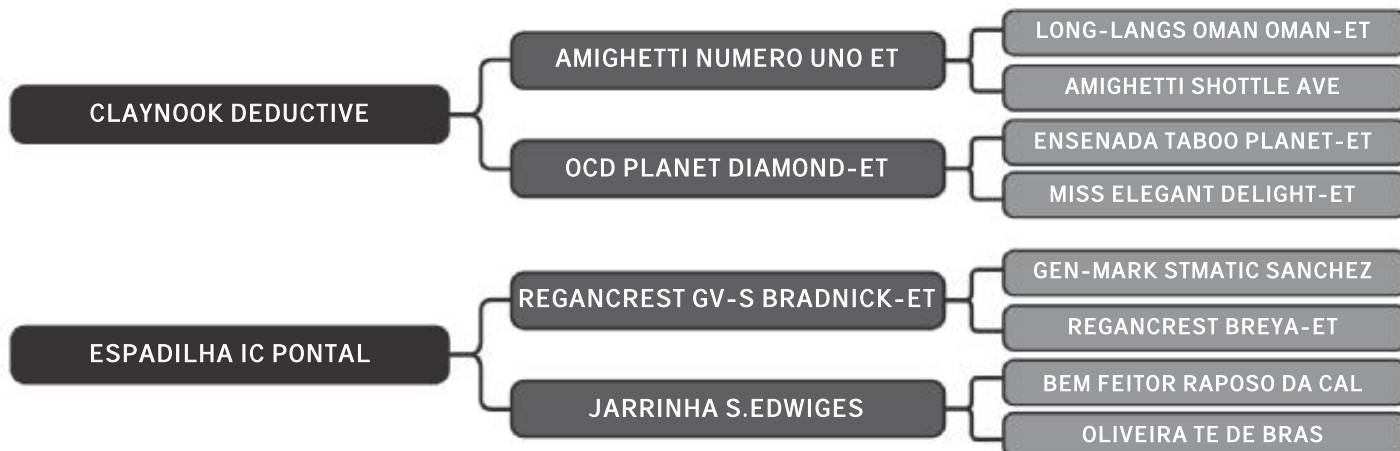

## Helvécia IC Pontal

LOTE

01

RAÇA: 3/4 Hol + 1/4 Gir SEXO: Fêmea  
NASC.: 16/08/2017 IDADE: 23m REG.: 1774-BA

COMPRADOR: \_\_\_\_\_ R\$: \_\_\_\_\_

Vendedor(es): Fazenda Barra Pontal

## Hidráulica IC Pontal

LOTE

01

RAÇA: 3/4 Hol + 1/4 Gir SEXO: Fêmea  
NASC.: 21/09/2017 IDADE: 22m REG.: 2313-BD

Segue prenhe do Thor 3/4 com prev. Parto para 03/02

COMPRADOR: \_\_\_\_\_ R\$: \_\_\_\_\_

Vendedor(es): Fazenda Barra Pontal

# Hifa IC Pontal

LOTE

01

RAÇA: 3/4 Hol + 1/4 Gir SEXO: Fêmea  
NASC.: 16/06/2017 IDADE: 25m REG.: 1769-BA

COMPRADOR: \_\_\_\_\_ R\$: \_\_\_\_\_

Vendedor(es): Fazenda Barra Pontal

## Hégira IC Pontal

LOTE  
**02**

RAÇA: 3/4 Hol + 1/4 Gir SEXO: Fêmea  
NASC.: 11/09/2017 IDADE: 22m REG.: 1771-BA

COMPRADOR: \_\_\_\_\_ R\$: \_\_\_\_\_

Vendedor(es): Fazenda Barra Pontal