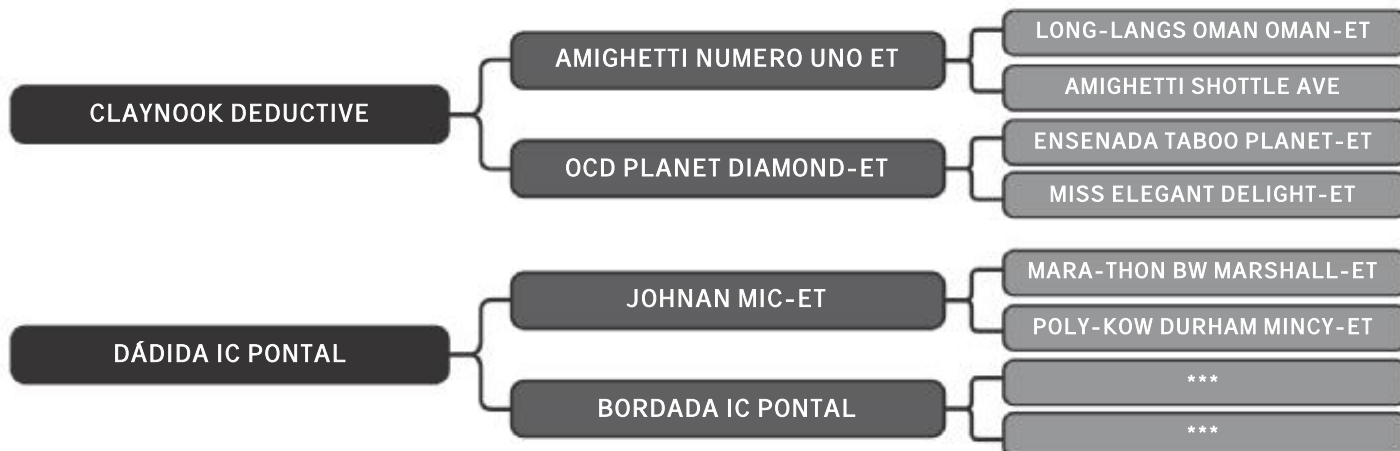

Vendedor(es): Fazenda Barra Pontal

Hana IC Pontal

LOTE

09

RAÇA: 3/4 Hol + 1/4 Gir SEXO: Fêmea
NASC.: 05/08/2017 IDADE: 23m REG.: 1765-BA

Segue Inseminada em 29/05 do Thor 3/4

COMPRADOR: _____ R$: _____

Vendedor(es): Fazenda Barra Pontal