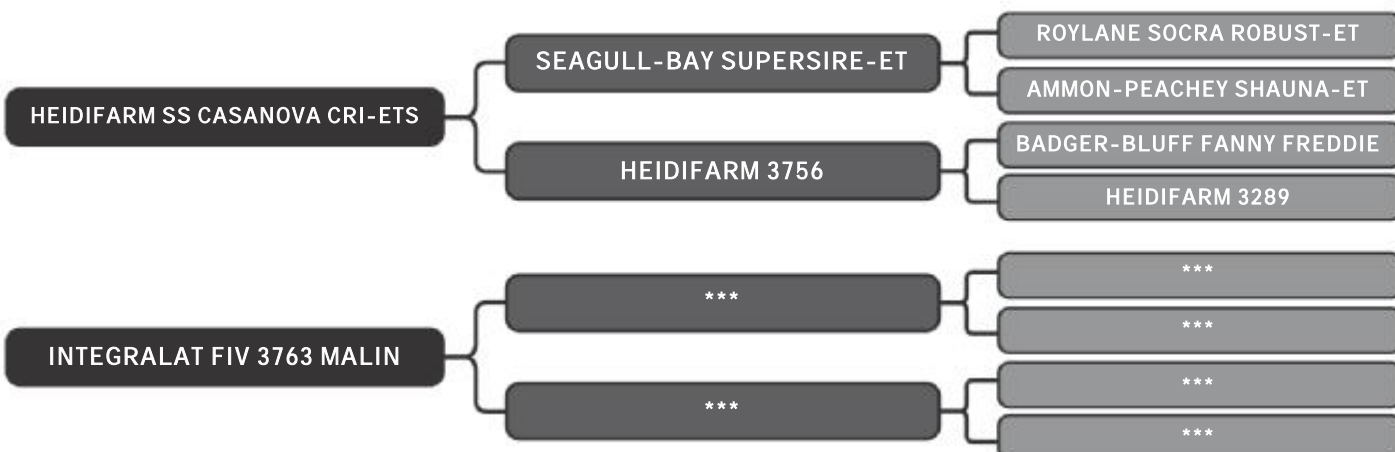

## Faveira IC Pontal

LOTE

16

RAÇA: 3/4 Hol + 1/4 Gir SEXO: Fêmea  
NASC.: 27/10/2015 IDADE: 44m REG.: 9628-AQ

Segue parida em 29/04  
Produção de 22,4kg/dia e produção total de 4.650kg/288 dias

COMPRADOR: \_\_\_\_\_ R\$: \_\_\_\_\_