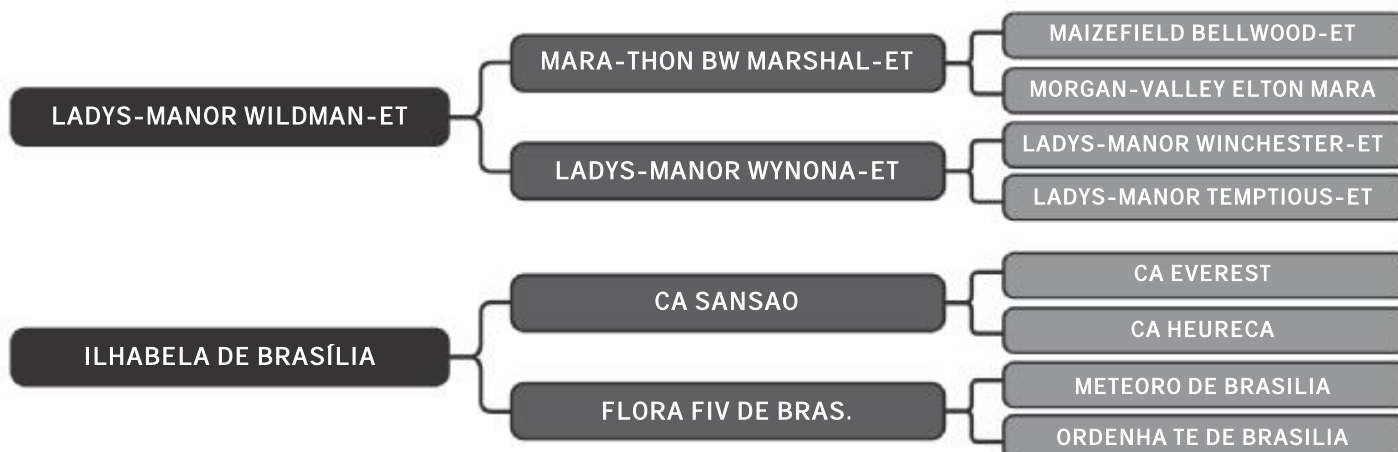

COMPRADOR: \_\_\_\_\_ R\$: \_\_\_\_\_

Vendedor(es): Fazenda Barra Pontal

**Desacatada FIV da 4 RS**

LOTE

**24**

RAÇA: 1/2 Hol + 1/2 Gir SEXO: Fêmea  
NASC.: 13/11/2013 IDADE: 68m REG.: 7458W

Segue parida em 09/06  
Produção de 19kg/dia e produção total de 5.696kg/260 dias