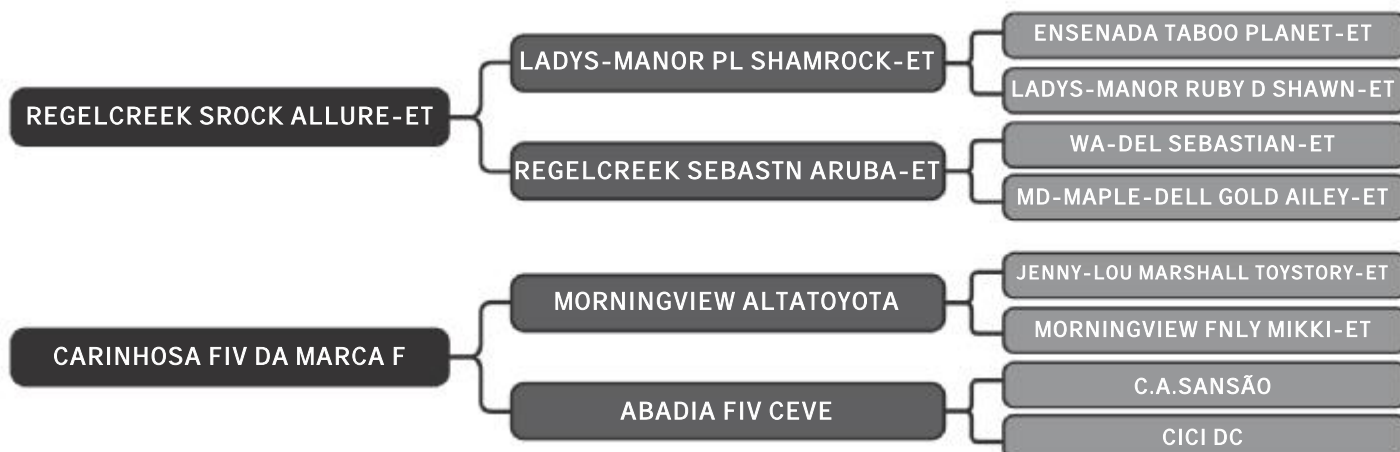

Ilha IC Pontal

LOTE

08

RAÇA: 3/4 Hol + 1/4 Gir SEXO: Fêmea
NASC.: 27/01/2018 IDADE: 17m REG.: 2325-BD

COMPRADOR: _____ R$: _____