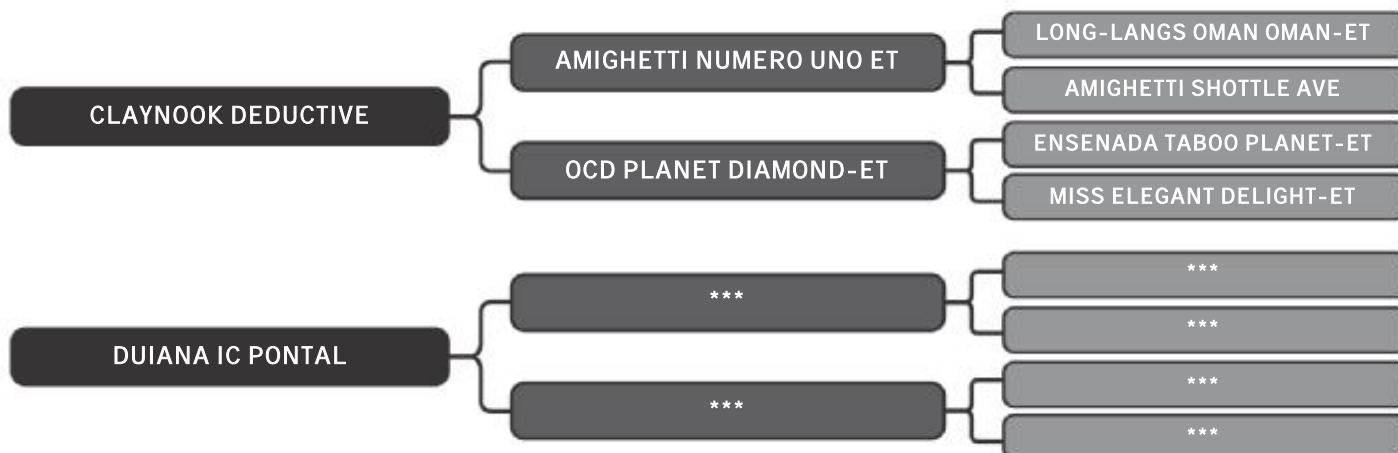

# BASE FORTE GIROLANDO

CLIENTES E PARCEIROS 2B

AGRONEGÓCIOS 2B - PARAPEBA - MG  
FAZENDA BARRA PONTAL - MARTINHO CAMPOS - MG  
GIROLANDO DO LINO - MARTINHO CAMPOS - MG  
FAZENDA JOÃO DIAS - PARÁ DE MINAS - MG  
FAZENDA LARANJEIRAS - OURO PRETO - MG

(24) 99826.1077

Vendedor(es): Fazenda Barra Pontal

## Helvécia IC Pontal

LOTE

01

RAÇA: 3/4 Hol + 1/4 Gir SEXO: Fêmea  
NASC.: 16/08/2017 IDADE: 23m REG.: 1774-BA

COMPRADOR: \_\_\_\_\_ R\$: \_\_\_\_\_

Vendedor(es): Fazenda Barra Pontal