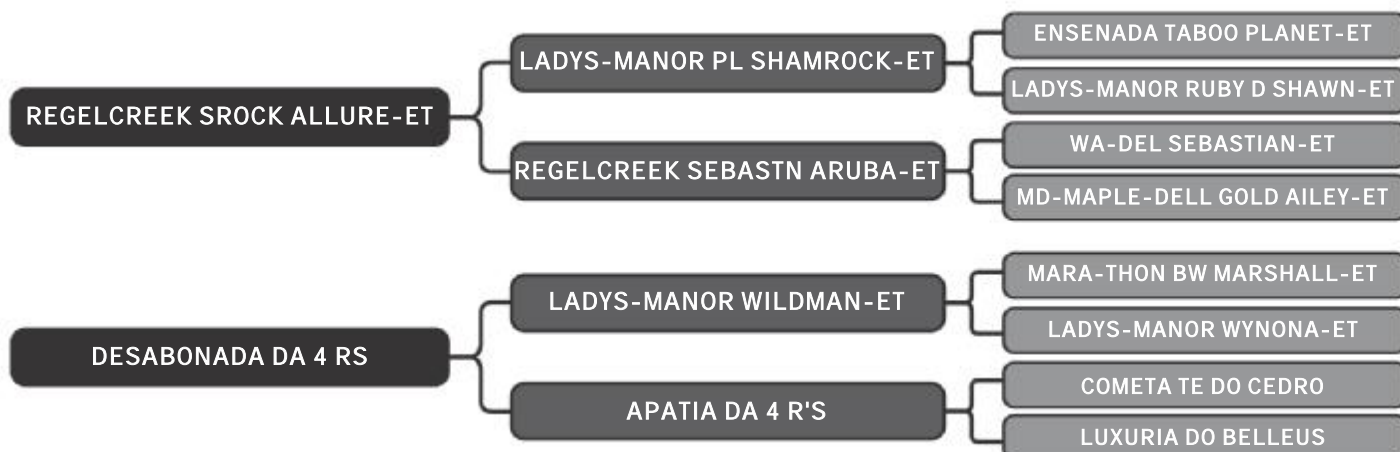

Ibituruna IC Pontal

LOTE

06

RAÇA: 3/4 Hol + 1/4 Gir SEXO: Fêmea
NASC.: 01/02/2018 IDADE: 17m REG.: 2319-BD

COMPRADOR: _____ R$: _____