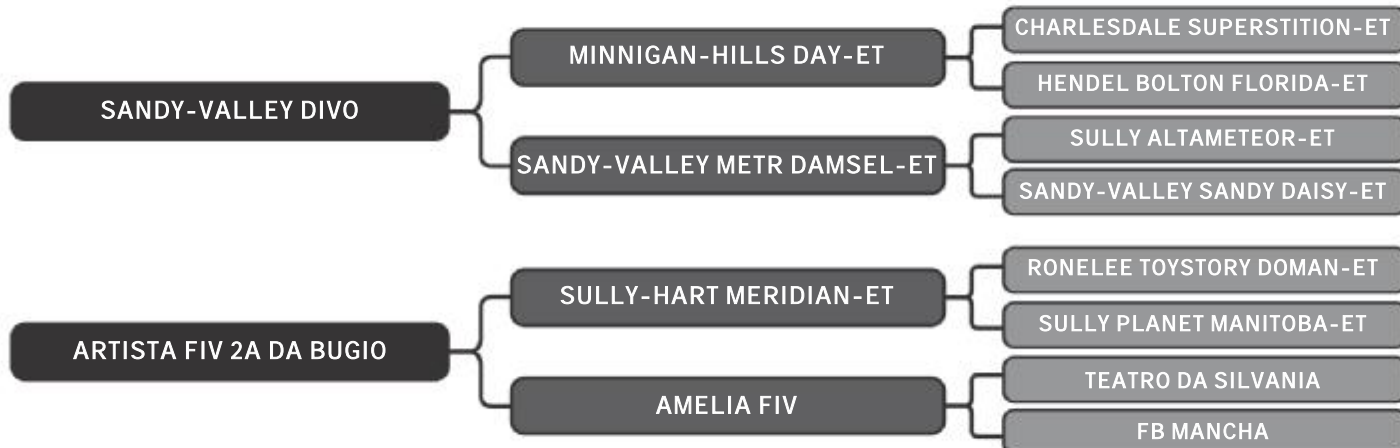

# Hóstita IC Pontal

LOTE

04

RAÇA: 3/4 Hol + 1/4 Gir SEXO: Fêmea  
NASC.: 22/10/2017 IDADE: 21m REG.: 2315-BD

COMPRADOR: \_\_\_\_\_ R\$: \_\_\_\_\_

Vendedor(es): Fazenda Barra Pontal

## Hipócrita IC Pontal

LOTE  
**05**

RAÇA: 3/4 Hol + 1/4 Gir SEXO: Fêmea  
NASC.: 22/11/2017 IDADE: 20m REG.: 2333-BD

COMPRADOR: \_\_\_\_\_ R\$: \_\_\_\_\_

Vendedor(es): Fazenda Barra Pontal