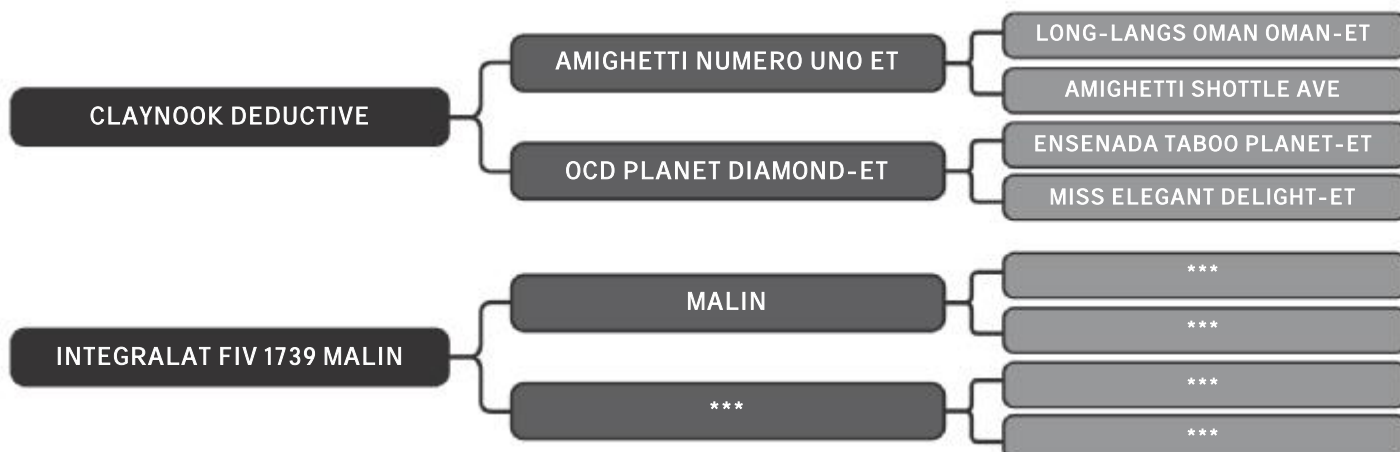

Hirana IC Pontal

LOTE

09

RAÇA: 3/4 Hol + 1/4 Gir SEXO: Fêmea
NASC.: 12/08/2017 IDADE: 23m REG.: 1758-BA

COMPRADOR: _____ R$: _____