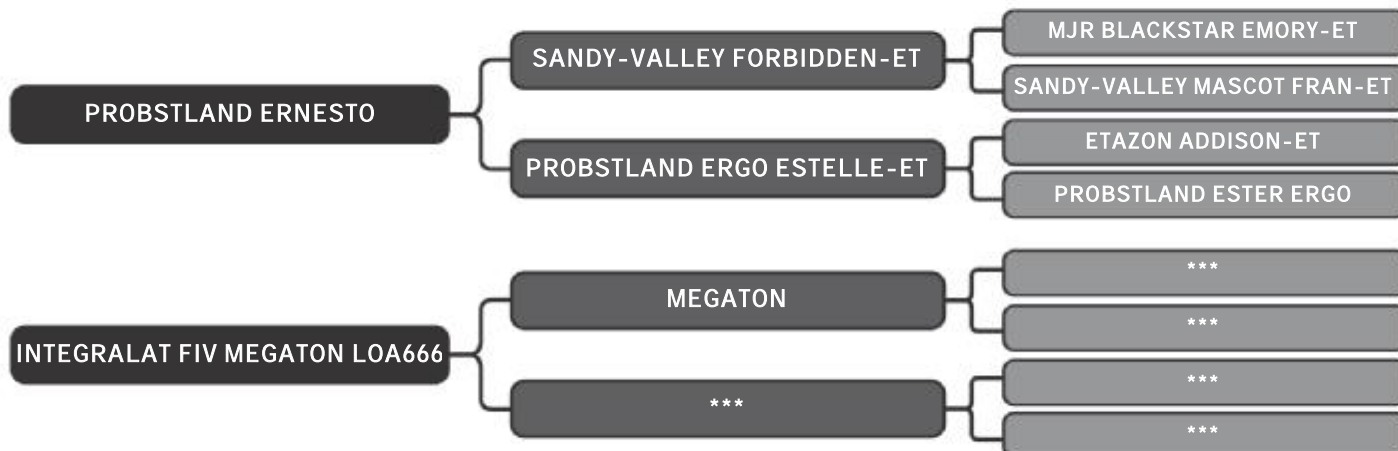

Vendedor(es): Fazenda João Dias

EDUCAÇÃO IC PONTAL

LOTE
30

RAÇA: 3/4 Hol + 1/4 Gir SEXO: Fêmea
NASC.: 27/01/2014 IDADE: 65m REG.: 8610-AD

Segue parida em 13/03, e Inseminada em 07/06/19 do touro Brilhante
Produção de 28kg/dia; Sem uso de Ocitocina

COMPRADOR: _____ R$: _____

Vendedor(es): Fazenda João Dias