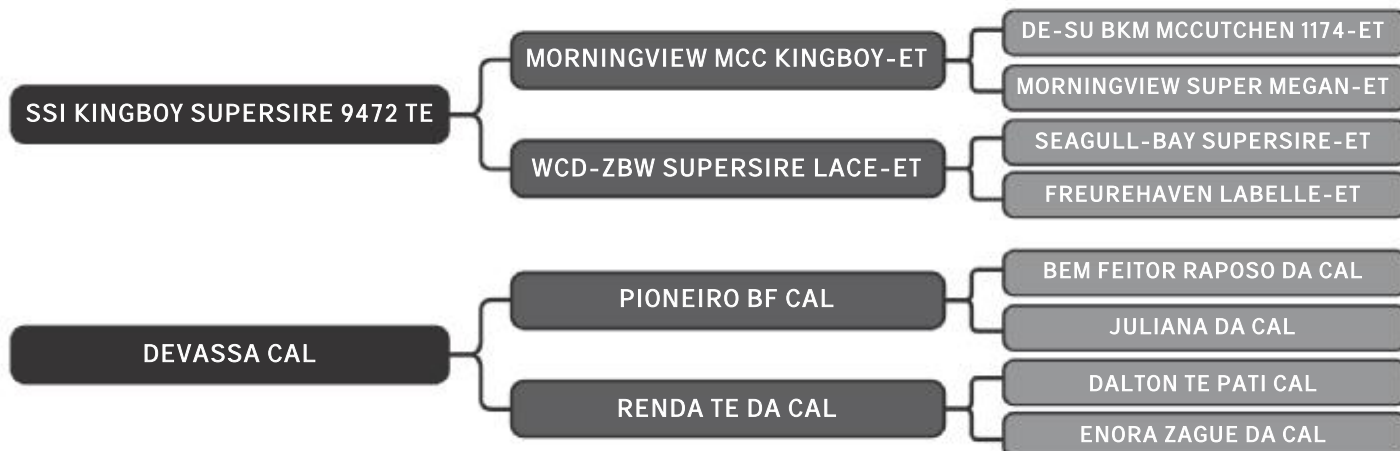

Vendedor(es): Fazenda João Dias

IMPERAVA DEVASSA BARÃO DA SANQUIT

LOTE

33

RAÇA: 1/2 Hol + 1/2 Gir SEXO: Fêmea
NASC.: 12/05/2018 IDADE: 14m REG.: 2626-BF

COMPRADOR: _____ R$: _____