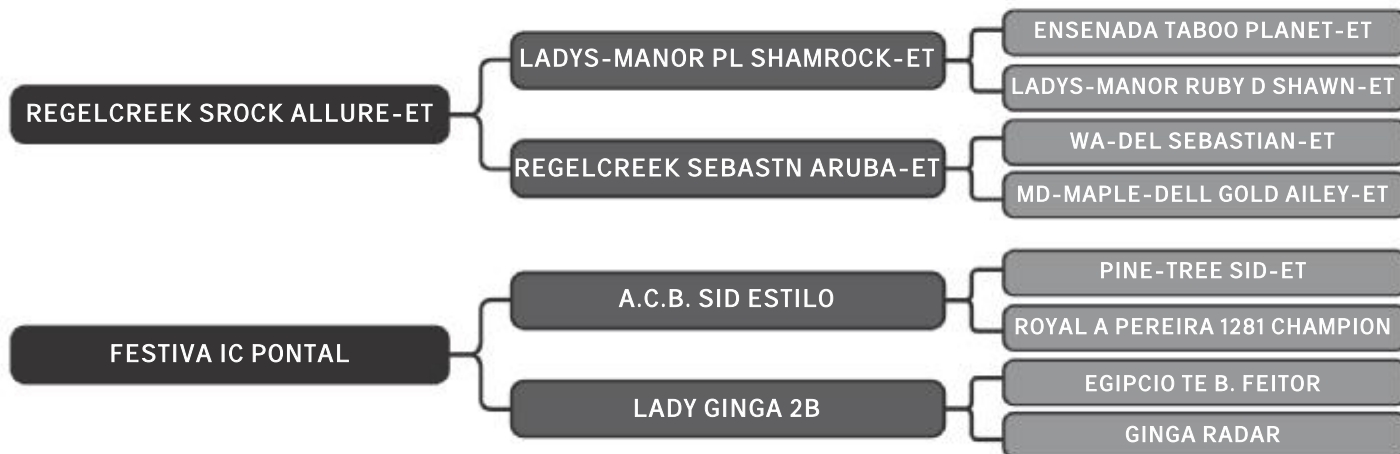

Vendedor(es): Fazenda Barra Pontal

Itália IC Pontal

LOTE

09

RAÇA: 3/4 Hol + 1/4 Gir SEXO: Fêmea
NASC.: 16/03/2018 IDADE: 16m REG.: 2332-BD

COMPRADOR: _____ R$: _____