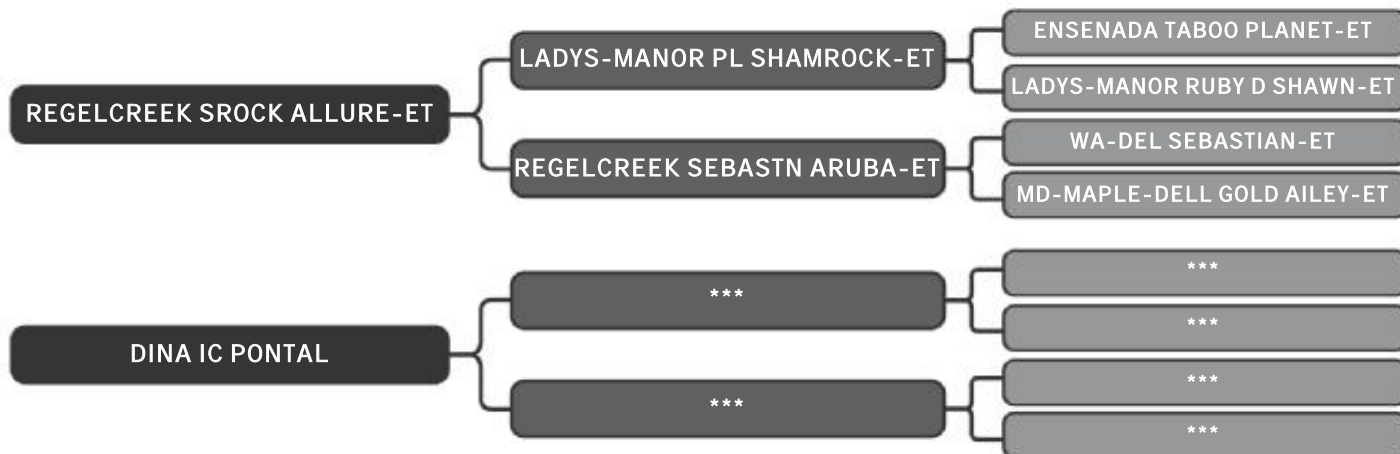

Vendedor(es): Fazenda Barra Pontal

Indiana IC Pontal

LOTE

06

RAÇA: 3/4 Hol + 1/4 Gir SEXO: Fêmea
NASC.: 01/01/2018 IDADE: 18m REG.: 2328-BD

COMPRADOR: _____ R$: _____