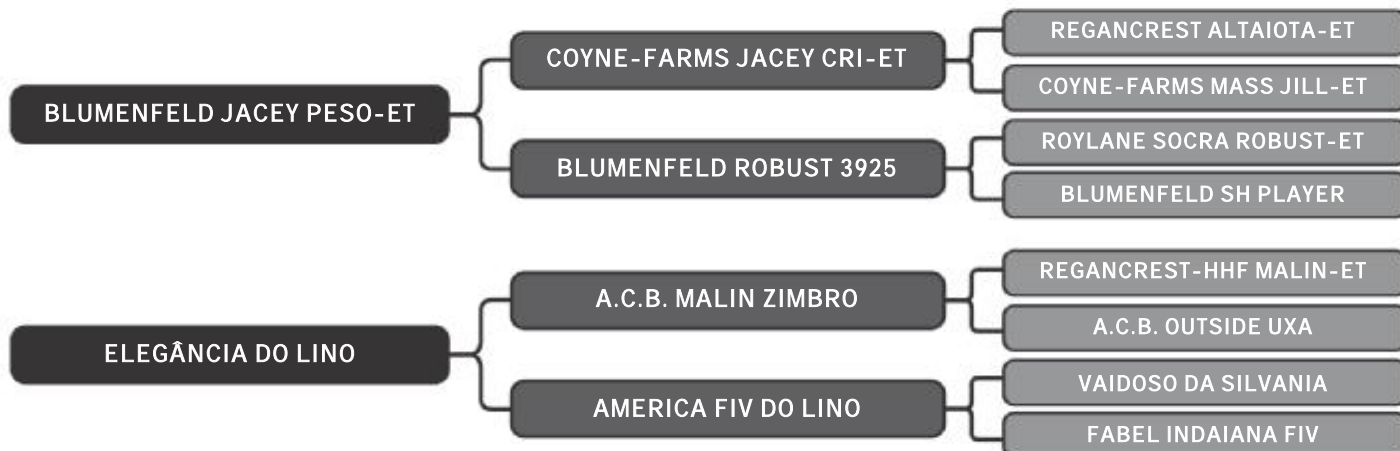

Vendedor(es): Girolando do Lino

JAJA DO LINO

LOTE
28

RAÇA: 3/4 Hol + 1/4 Gir SEXO: Fêmea
NASC.: 26/01/2019 IDADE: 5m REG.: 9021-BG

COMPRADOR: _____ R$: _____

Vendedor(es): Girolando do Lino