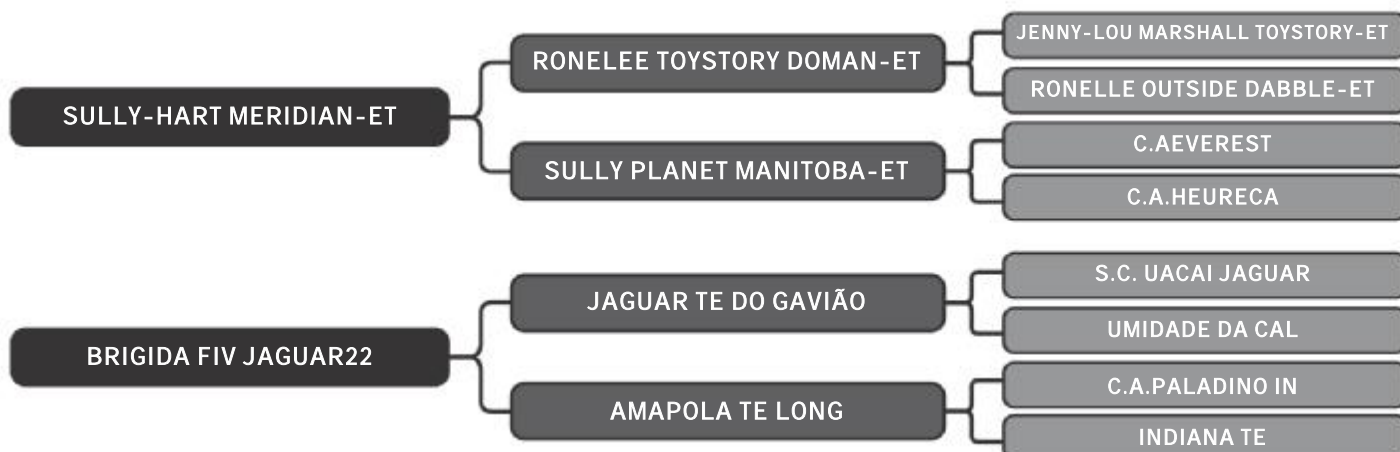

HORTÊNCIA FIV GIR DAS LARANJEIRAS

LOTE

41

RAÇA: 1/2 Hol + 1/2 Gir SEXO: Fêmea
NASC.: 12/12/2016 IDADE: 31m REG.: 9102-BF

Segue parida em 02/07; 1ª Cria
Produção materna de 11.537kg

COMPRADOR: _____ R$: _____