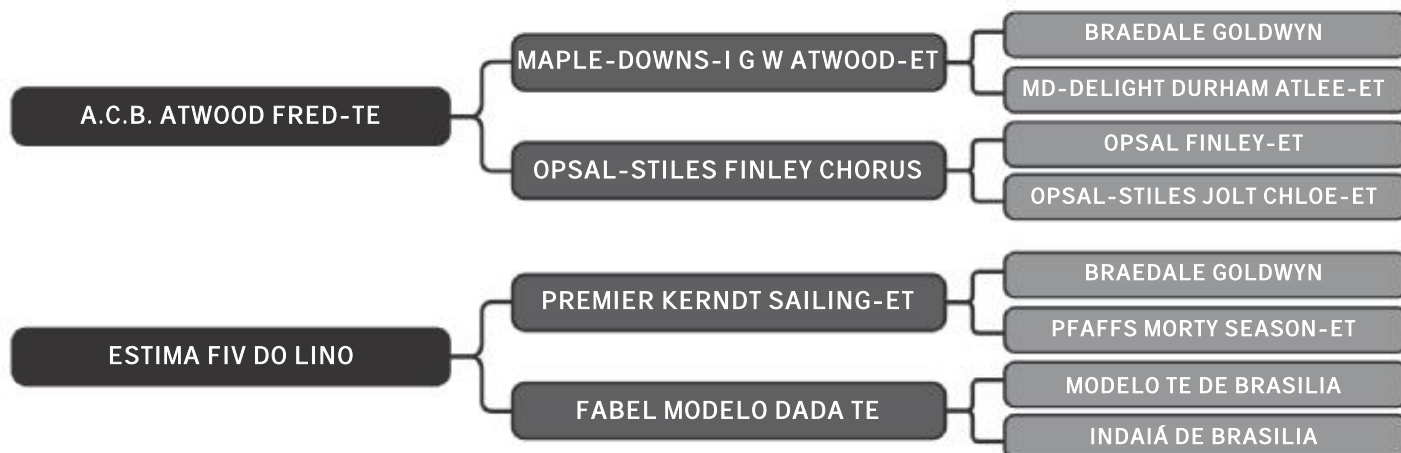

Vendedor(es): Girolando do Lino

INSENSATA DO LINO

LOTE

26

RAÇA: 3/4 Hol + 1/4 Gir SEXO: Fêmea
NASC.: 31/03/2018 IDADE: 15m REG.: 2097-BA

COMPRADOR: _____ R$: _____