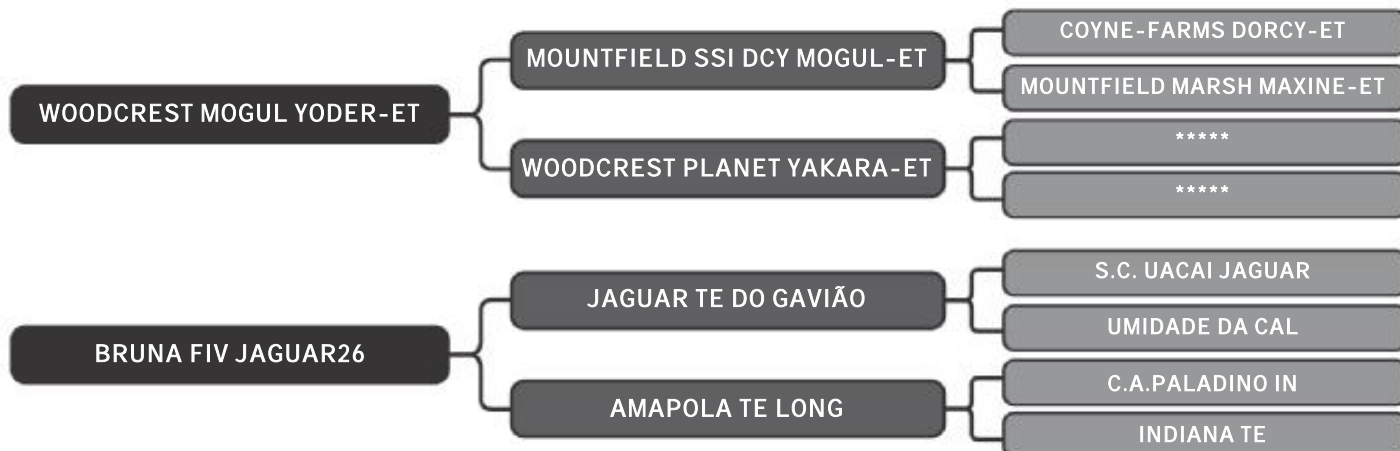

Vendedor(es): Fazenda Laranjeiras

JANA FIV GIR DAS LARANJEIRAS

LOTE

46

RAÇA: 1/2 Hol + 1/2 Gir SEXO: Fêmea
NASC.: 27/01/2018 IDADE: 17m REG.: 9087-BF

Segue inseminada em 26/06 do AllStar
Produção materna de 8.380kg

COMPRADOR: _____ R$: _____

Vendedor(es): Fazenda Laranjeiras