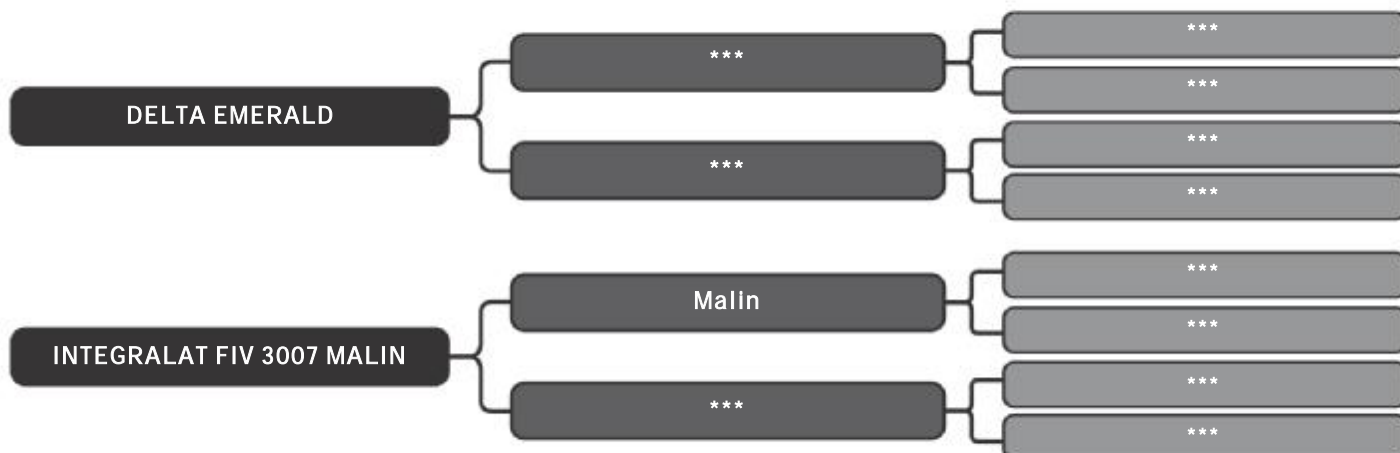

Vendedor(es): Fazenda Barra Pontal

0184 IC Pontal

LOTE

22

RAÇA: 5/8 Hol + 3/8 Gir SEXO: Fêmea
NASC.: 03/04/2015 IDADE: 51m REG.: 1926-BG

Segue parida em 26/05
Produção de 22,8kg/dia

COMPRADOR: _____ R$: _____