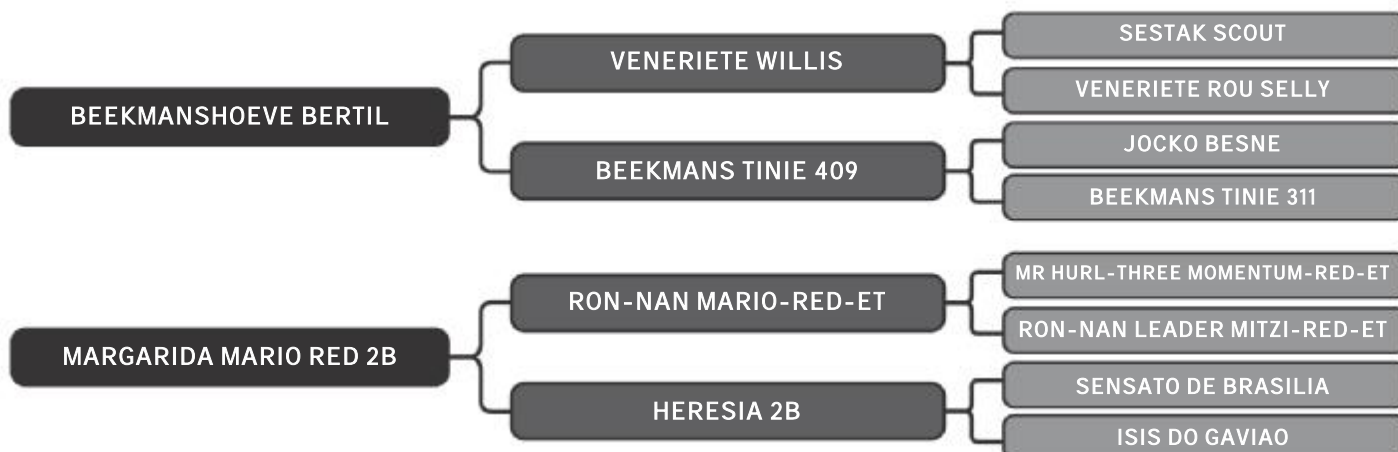

ESTRADA IC PONTAL

LOTE
30

RAÇA: 3/4 Hol + 1/4 Gir SEXO: Fêmea
NASC.: 17/07/2014 IDADE: 60m REG.: 8612-AD

Segue parida em 07/12, e prenhe do touro HP1110 PP 03/12
Produção de 24kg/dia; Sem uso de Ocitocina

COMPRADOR: _____ R$: _____