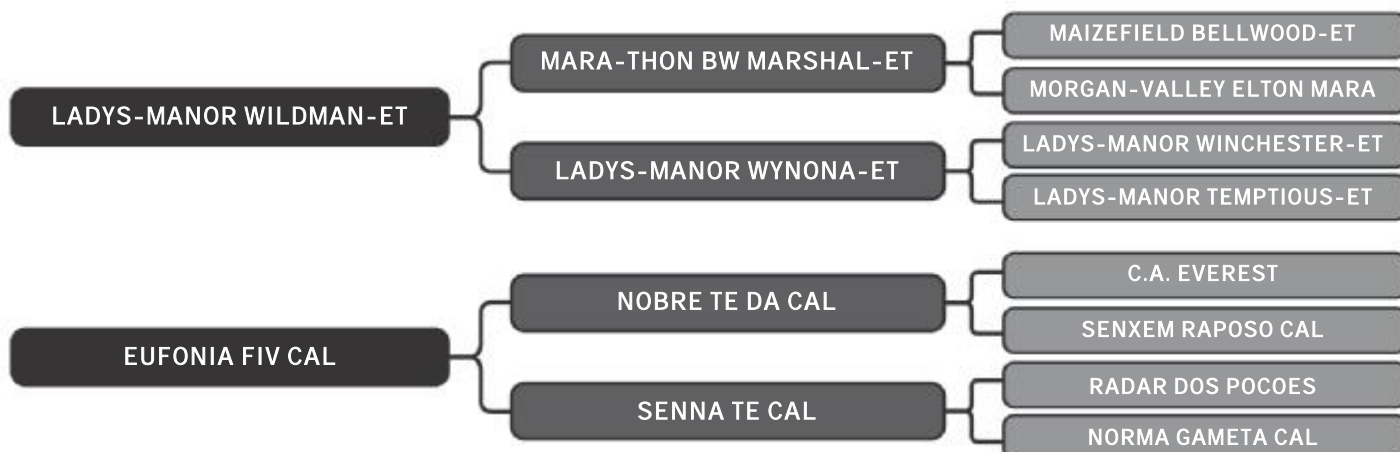

DINAMARCA FIV WILDMAN JOÃO DIAS

LOTE
32

RAÇA: 1/2 Hol + 1/2 Gir SEXO: Fêmea
NASC.: 08/06/2017 IDADE: 25m REG.: 8314-BA

Segue prenhe do touro HPB com prev. Parto para 17/08

COMPRADOR: _____ R$: _____