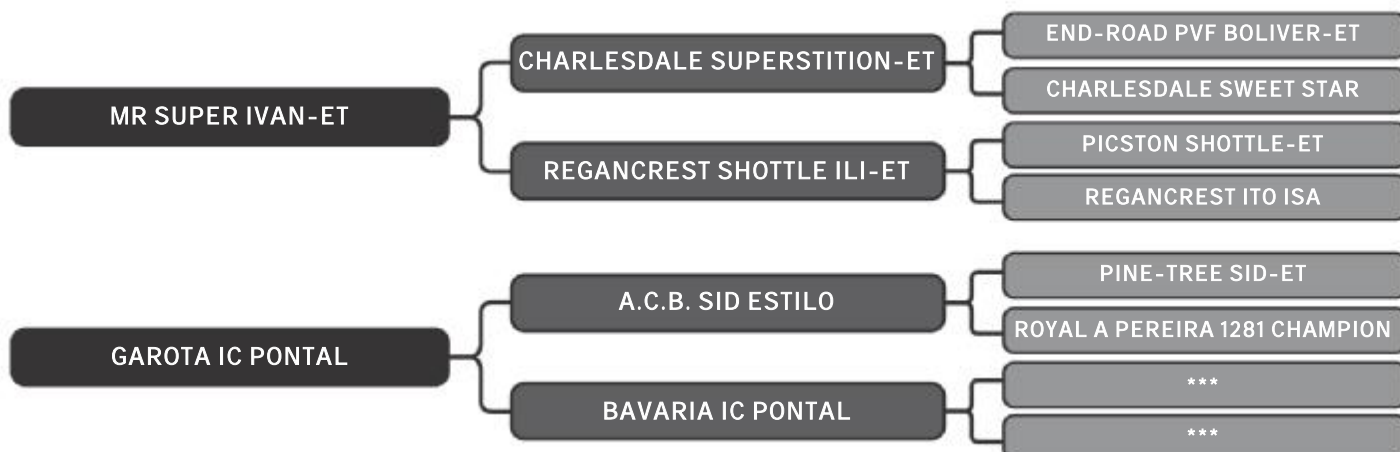

## Ibioca IC Pontal

LOTE

14

RAÇA: 3/4 Hol + 1/4 Gir SEXO: Fêmea  
NASC.: 12/06/2018 IDADE: 13m REG.: 1901-BG

COMPRADOR: \_\_\_\_\_ R\$: \_\_\_\_\_

Vendedor(es): Fazenda Barra Pontal

## Idêntica IC Pontal

LOTE

14

RAÇA: 3/4 Hol + 1/4 Gir SEXO: Fêmea  
NASC.: 08/08/2018 IDADE: 11m REG.: 1905-BG

COMPRADOR: \_\_\_\_\_ R\$: \_\_\_\_\_

Vendedor(es): Fazenda Barra Pontal

## Idolatrada IC Pontal

LOTE

14

RAÇA: 3/4 Hol + 1/4 Gir SEXO: Fêmea  
NASC.: 13/08/2018 IDADE: 11m REG.: 1902-BG

COMPRADOR: \_\_\_\_\_ R\$: \_\_\_\_\_

Vendedor(es): Fazenda Barra Pontal