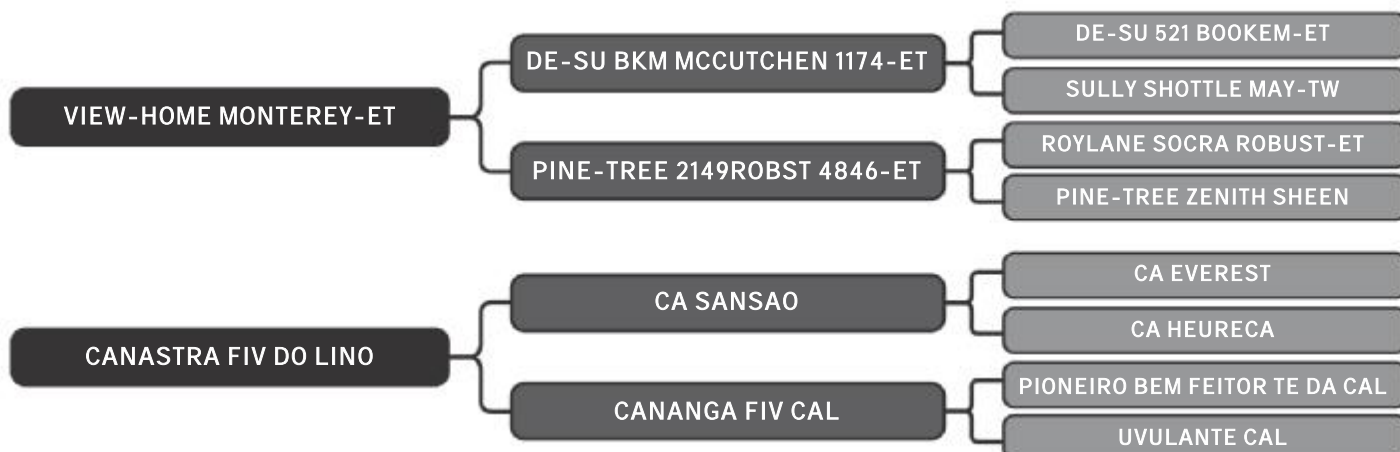

FESTA FIV MONTEREY JOÃO DIAS

LOTE

34

RAÇA: 1/2 Hol + 1/2 Gir SEXO: Fêmea
NASC.: 11/06/2018 IDADE: 13m REG.: 2041-BG

Produção materna de 9.196kg

COMPRADOR: _____ R$: _____