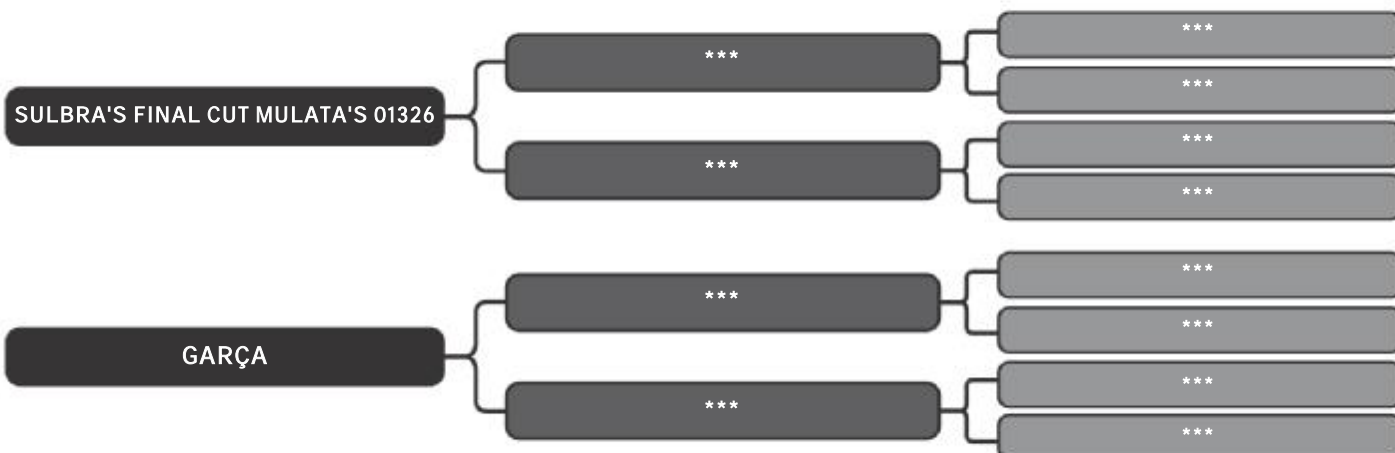

Vendedor(es): Fazenda Barra Pontal

Donatela IC Pontal

LOTE

16

RAÇA: 3/4 Hol + 1/4 Gir SEXO: Fêmea
NASC.: 17/09/2013 IDADE: 70m REG.: 8632-AD

Segue parida em 12/01 e inseminada em 27/06 do Thor 3/4
Produção de 23,8kg/dia e produção total de 5.115kg/334 dias

COMPRADOR: _____ R$: _____

Vendedor(es): Fazenda Barra Pontal