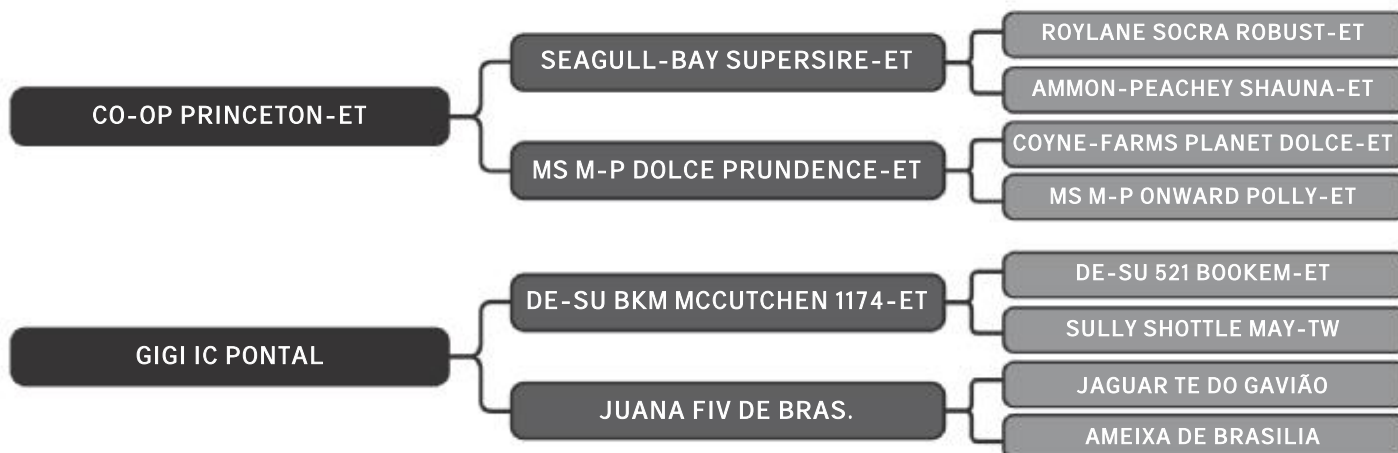

## Ibioca IC Pontal

LOTE

14

RAÇA: 3/4 Hol + 1/4 Gir SEXO: Fêmea  
NASC.: 12/06/2018 IDADE: 13m REG.: 1901-BG

COMPRADOR: \_\_\_\_\_ R\$: \_\_\_\_\_

Vendedor(es): Fazenda Barra Pontal

## Idêntica IC Pontal

LOTE

14

RAÇA: 3/4 Hol + 1/4 Gir SEXO: Fêmea  
NASC.: 08/08/2018 IDADE: 11m REG.: 1905-BG

COMPRADOR: \_\_\_\_\_ R\$: \_\_\_\_\_

Vendedor(es): Fazenda Barra Pontal

## Idolatrada IC Pontal

LOTE

14

RAÇA: 3/4 Hol + 1/4 Gir SEXO: Fêmea  
NASC.: 13/08/2018 IDADE: 11m REG.: 1902-BG

COMPRADOR: \_\_\_\_\_ R\$: \_\_\_\_\_

Vendedor(es): Fazenda Barra Pontal