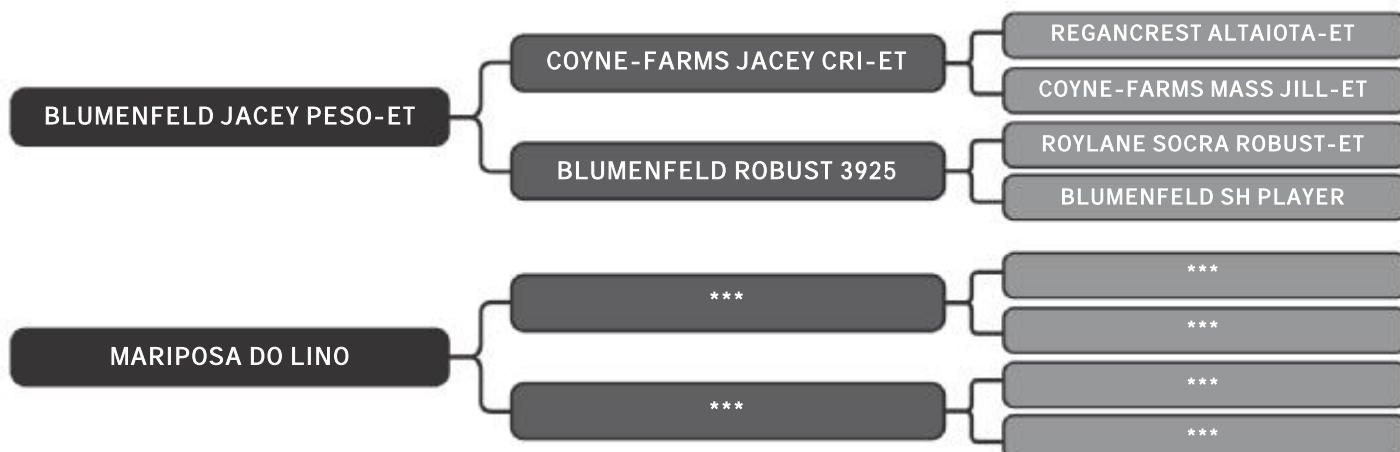

JAKA DO LINO

LOTE
28

RAÇA: 5/8 Hol + 3/8 Gir SEXO: Fêmea
NASC.: 26/01/2019 IDADE: 5m REG.: 9020-BG

COMPRADOR: _____ R$: _____