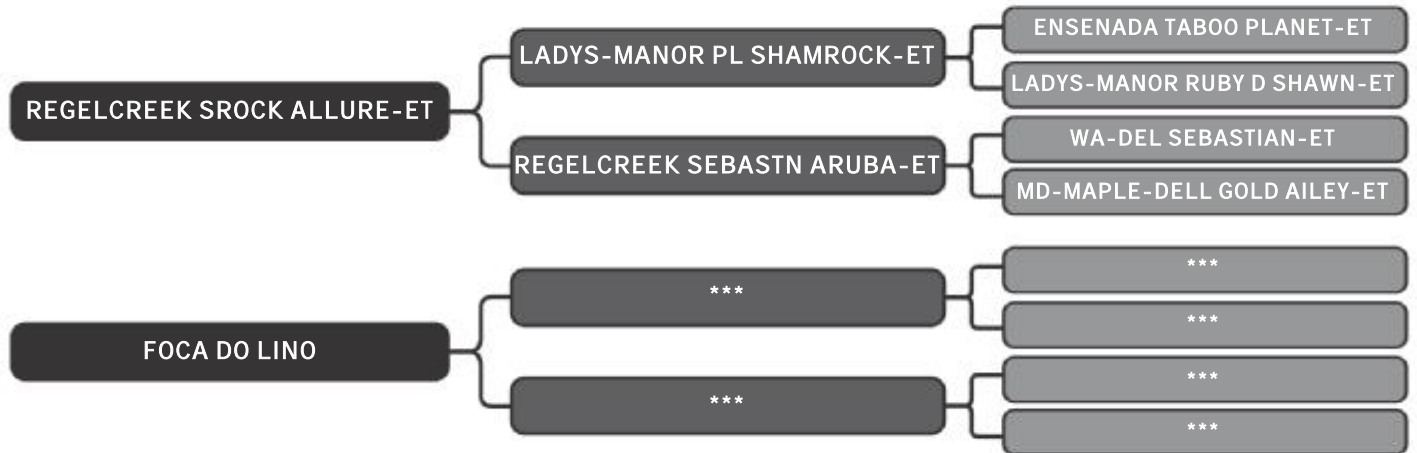

Vendedor(es): Girolando do Lino

IMPROVISO DO LINO

LOTE

25

RAÇA: 5/8 Hol + 3/8 Gir SEXO: Macho
NASC.: 15/06/2018 IDADE: 13m REG.: 8959-BG

COMPRADOR: _____ R$: _____