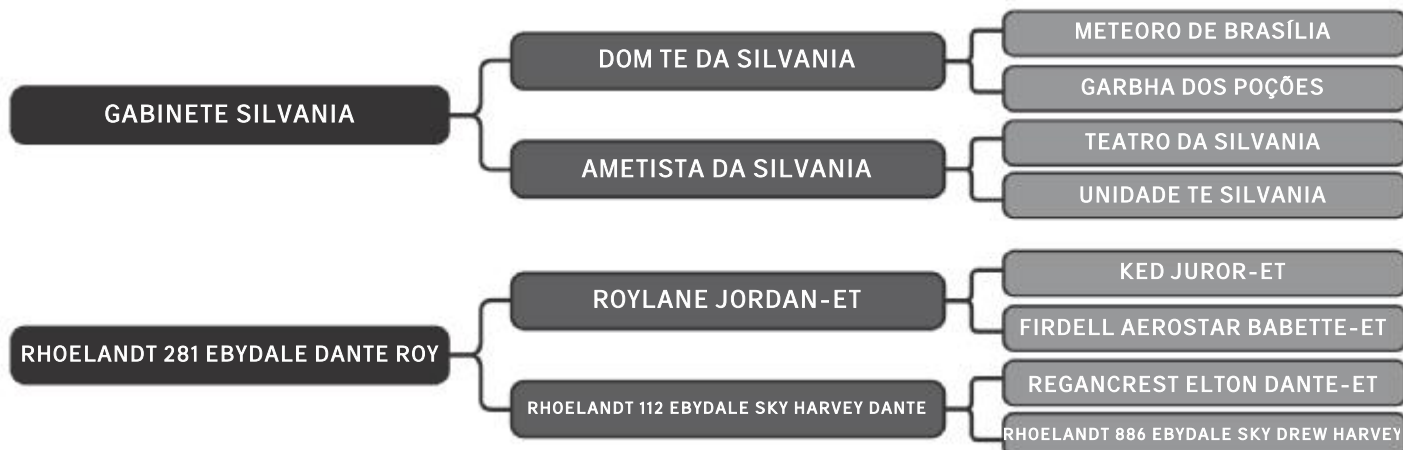

BIANCA FIV EBYDALE JOÃO DIAS

LOTE
35

RAÇA: 1/2 Hol + 1/2 Gir SEXO: Fêmea
NASC.: 18/09/2018 IDADE: 10m REG.: 2727-BF

COMPRADOR: _____ R$: _____