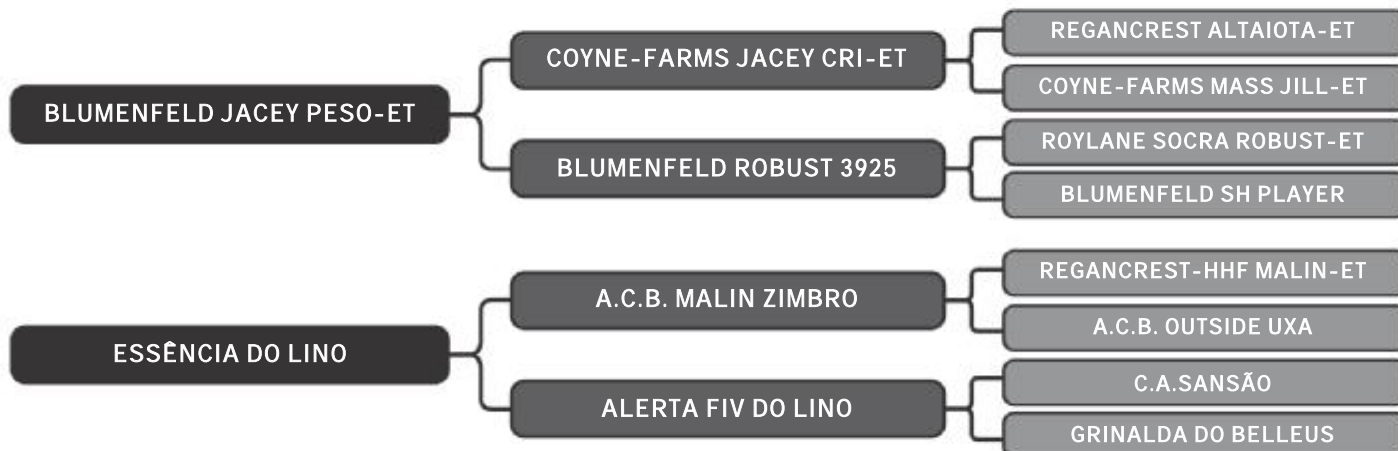

Vendedor(es): Girolando do Lino

IROSHIMA DO LINO

LOTE
27

RAÇA: 3/4 Hol + 1/4 Gir SEXO: Fêmea
NASC.: 10/09/2018 IDADE: 10m REG.: 8976-BG

COMPRADOR: _____ R$: _____

Vendedor(es): Girolando do Lino