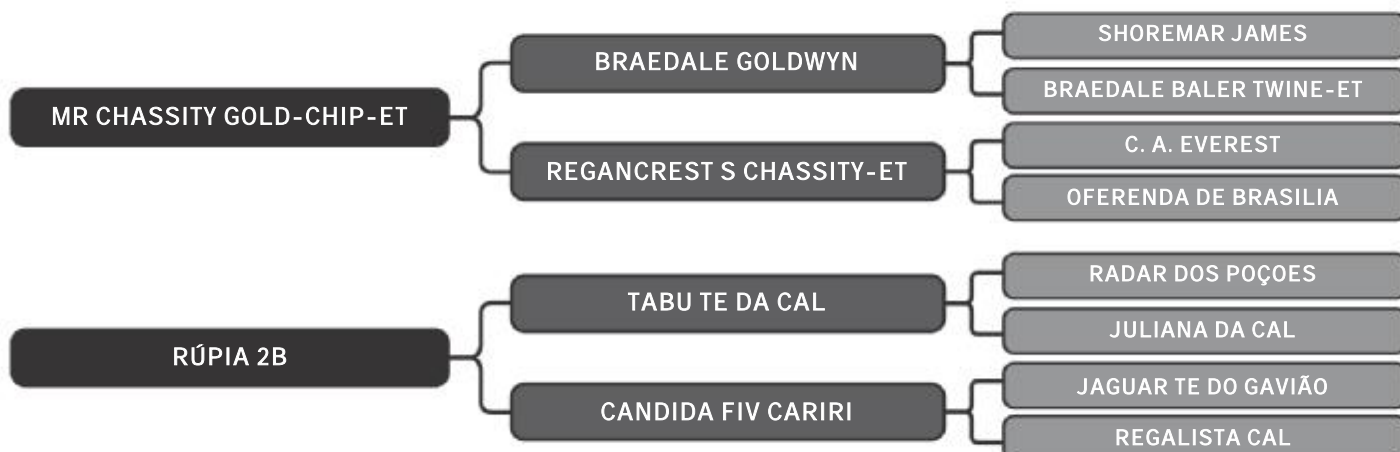

COMPRADOR: \_\_\_\_\_ R\$: \_\_\_\_\_

Vendedor(es): Fazenda Barra Pontal

**Escola IC Pontal**

LOTE

**18**

RAÇA: 1/2 Hol + 1/2 Gir SEXO: Fêmea  
NASC.: 09/11/2014 IDADE: 56m REG.: 9593-AQ

Segue parida em 04/02 e prenha do Ray (Hol) com prev. Parto para 28/01  
Produção de 33kg/dia e produção total de 5.314kg/299 dias