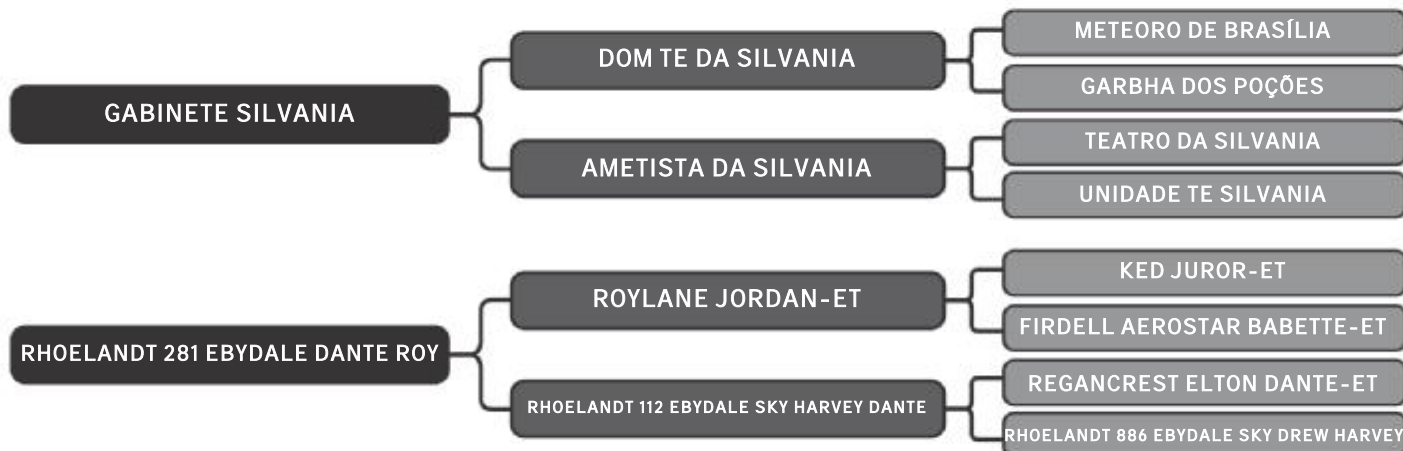

Vendedor(es): Fazenda João Dias

BABALU FIV EBYDALE JOÃO DIAS

LOTE
35

RAÇA: 1/2 Hol + 1/2 Gir SEXO: Fêmea
NASC.: 24/09/2018 IDADE: 10m REG.: 3190-BF

COMPRADOR: _____ R$: _____

Vendedor(es): Fazenda João Dias