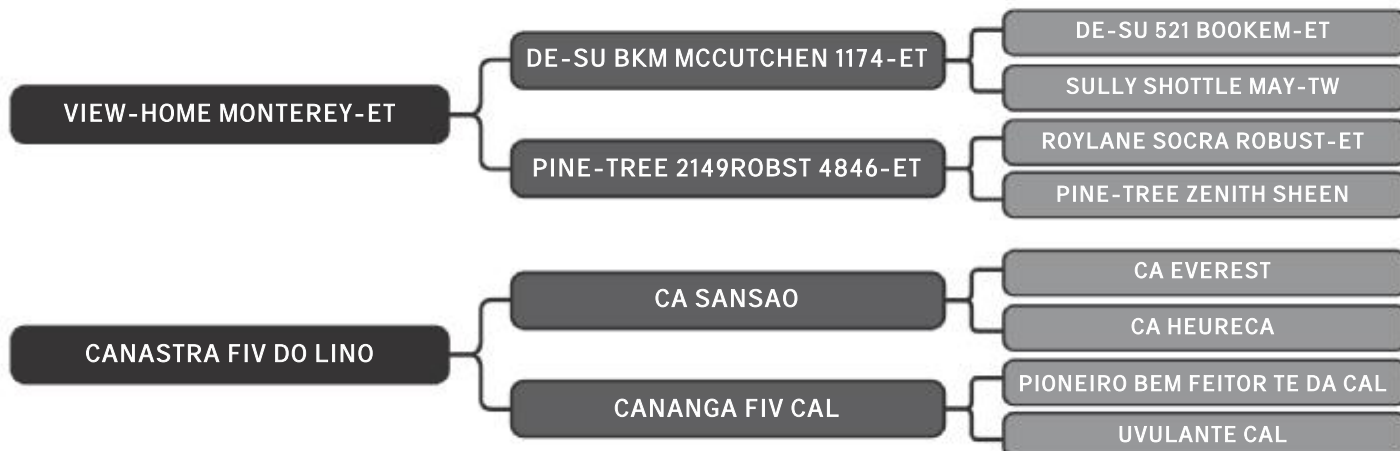

Vendedor(es): Fazenda João Dias

FAVELA FIV MONTEREY JOÃO DIAS

LOTE

34

RAÇA: 1/2 Hol + 1/2 Gir SEXO: Fêmea
NASC.: 10/06/2018 IDADE: 13m REG.: 2040-BG

Produção materna de 9.196kg

COMPRADOR: _____ R$: _____

Vendedor(es): Fazenda João Dias