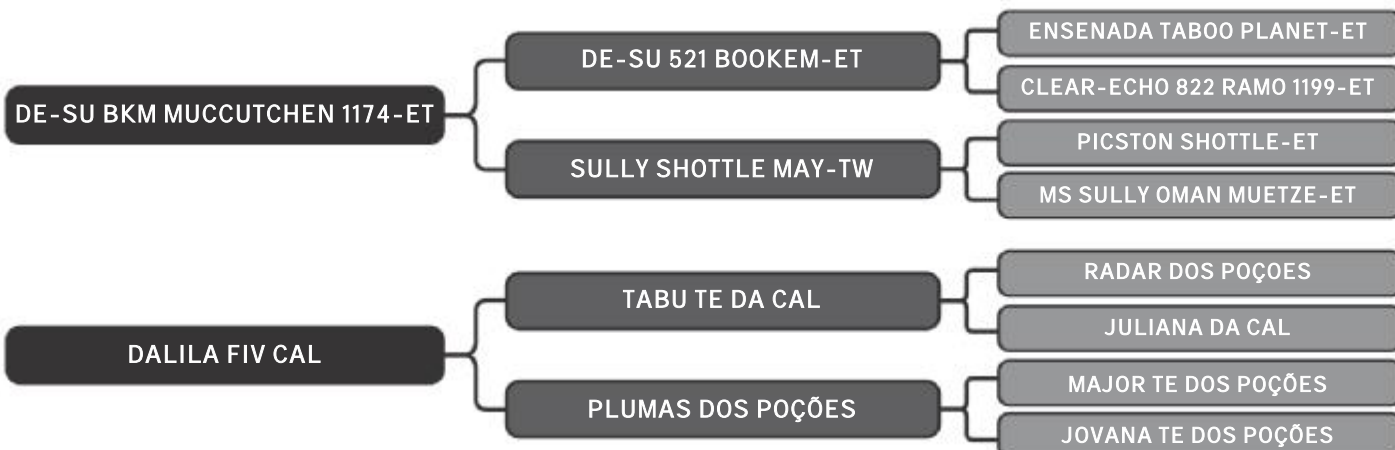

FITA FIV MCCUTCHEN JOÃO DIAS

LOTE

33

RAÇA: 1/2 Hol + 1/2 Gir SEXO: Fêmea
NASC.: 10/06/2018 IDADE: 13m REG.: 3188-BF

Produção materna de 4.580kg

COMPRADOR: _____ R$: _____