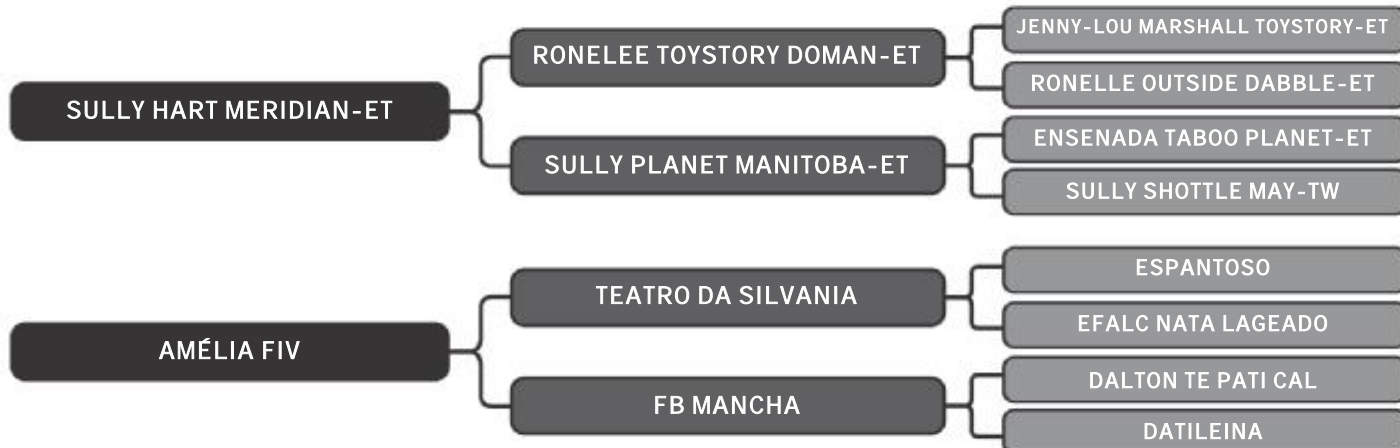

Vendedor(es): Fazenda Barra Pontal

Artista FIV 2A da Bugio

LOTE

19

RAÇA: 1/2 Hol + 1/2 Gir SEXO: Fêmea
NASC.: 20/06/2014 IDADE: 61m REG.: 4946-AH

Segue parida em 06/12 e coberta pelo Meara Cassiana Rabo em 12/07/19
Produção de 29,6kg/dia e produção total de 5.805kg/341 dias

COMPRADOR: _____ R$: _____

Vendedor(es): Fazenda Barra Pontal