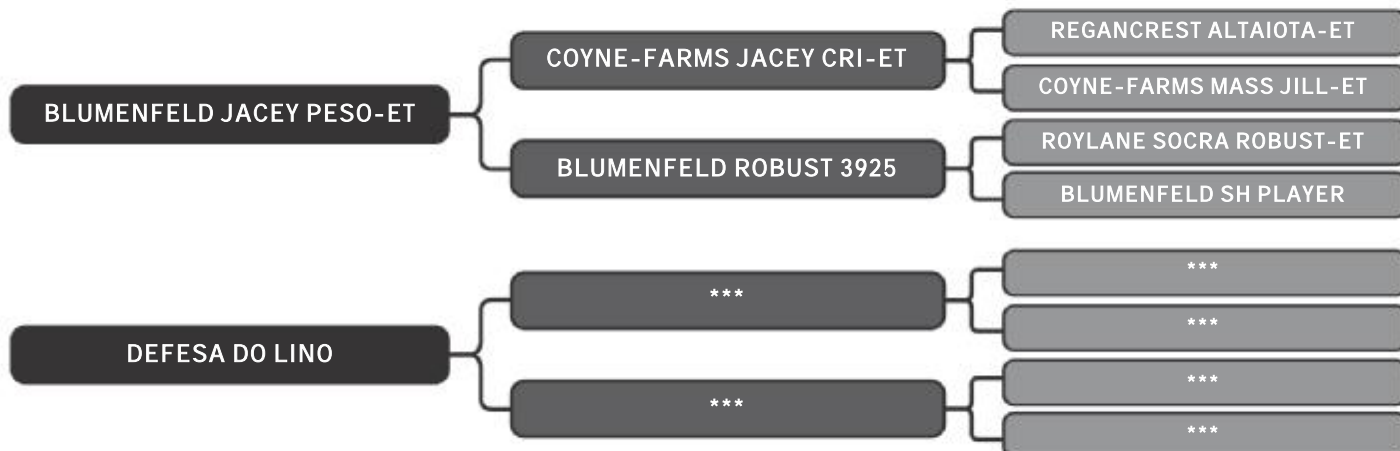

Vendedor(es): Girolando do Lino

INTERNA DO LINO

LOTE

29

RAÇA: 7/8 Hol + 1/8 Gir SEXO: Fêmea
NASC.: 20/09/2018 IDADE: 10m REG.: 8972-BG

COMPRADOR: _____ R$: _____

Vendedor(es): Girolando do Lino