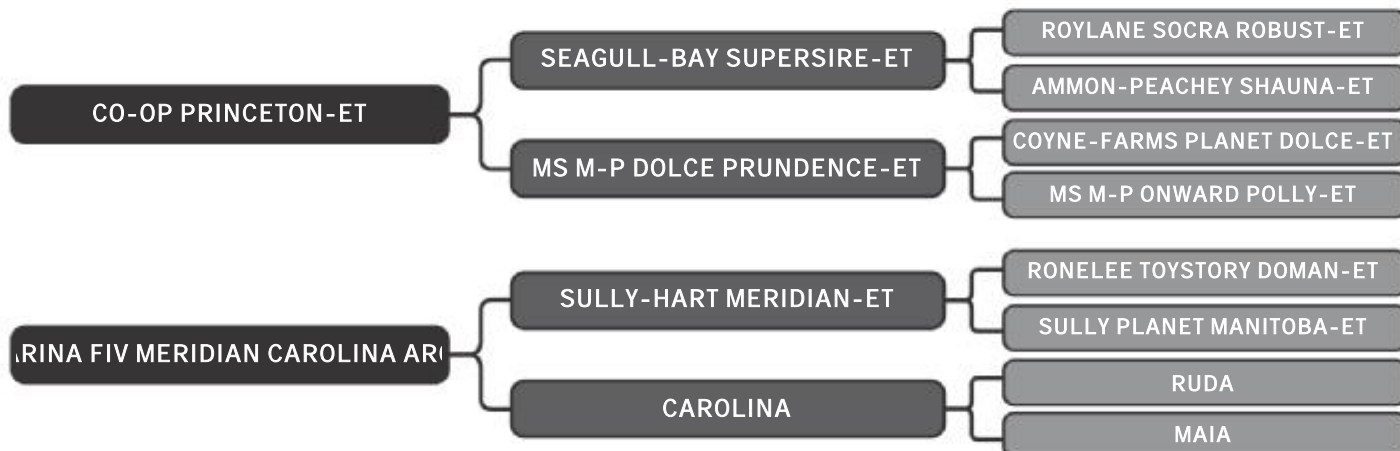

Vendedor(es): Fazenda Barra Pontal

Identidade IC Pontal

LOTE

13

RAÇA: 3/4 Hol + 1/4 Gir SEXO: Fêmea
NASC.: 08/08/2018 IDADE: 11m REG.: 1903-BG

COMPRADOR: _____ R$: _____

Vendedor(es): Fazenda Barra Pontal