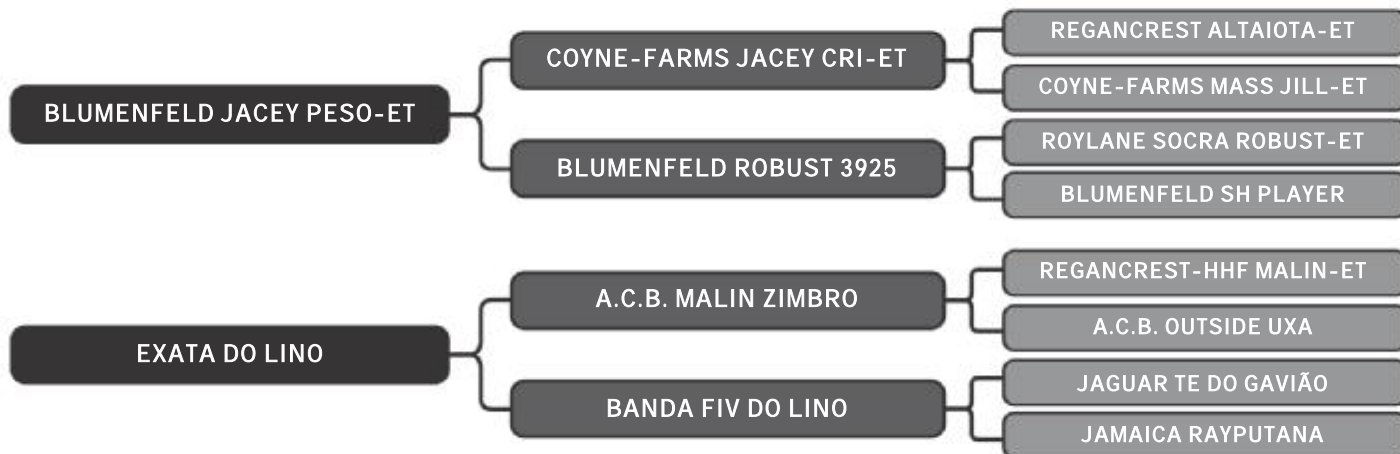

Vendedor(es): Girolando do Lino

JABA DO LINO

LOTE
27

RAÇA: 3/4 Hol + 1/4 Gir SEXO: Fêmea
NASC.: 01/01/2019 IDADE: 6m REG.: 9048-BG

COMPRADOR: _____ R$: _____

Vendedor(es): Girolando do Lino