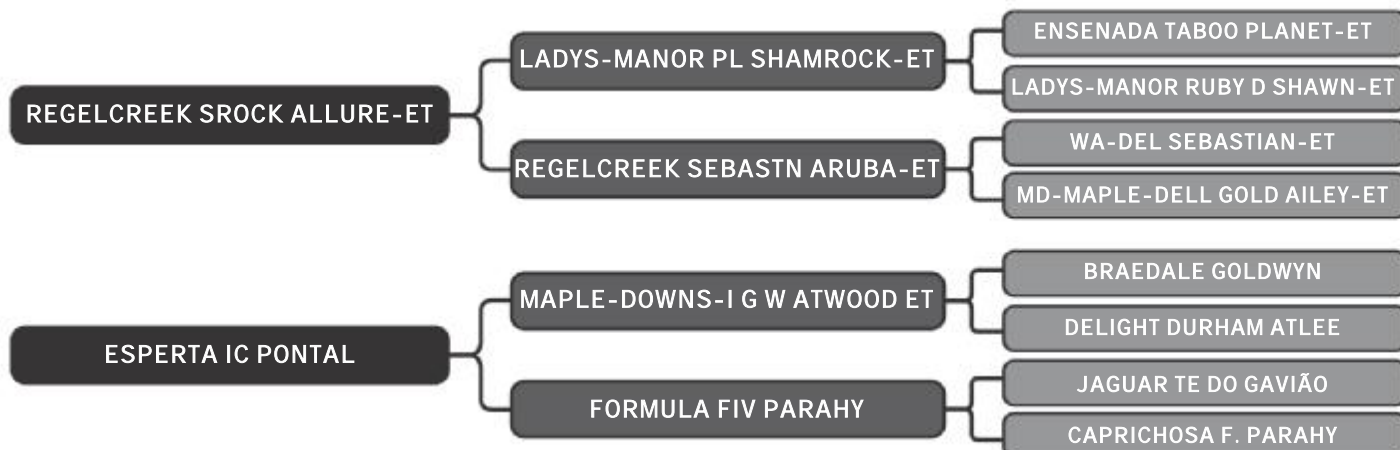

## Hipócrita IC Pontal

LOTE  
**05**

RAÇA: 3/4 Hol + 1/4 Gir SEXO: Fêmea  
NASC.: 22/11/2017 IDADE: 20m REG.: 2333-BD

COMPRADOR: \_\_\_\_\_ R\$: \_\_\_\_\_

Vendedor(es): Fazenda Barra Pontal

## Indonésia IC Pontal

LOTE  
**05**

RAÇA: 3/4 Hol + 1/4 Gir SEXO: Fêmea  
NASC.: 27/01/2018 IDADE: 17m REG.: 2321-BD

COMPRADOR: \_\_\_\_\_ R\$: \_\_\_\_\_

Vendedor(es): Fazenda Barra Pontal