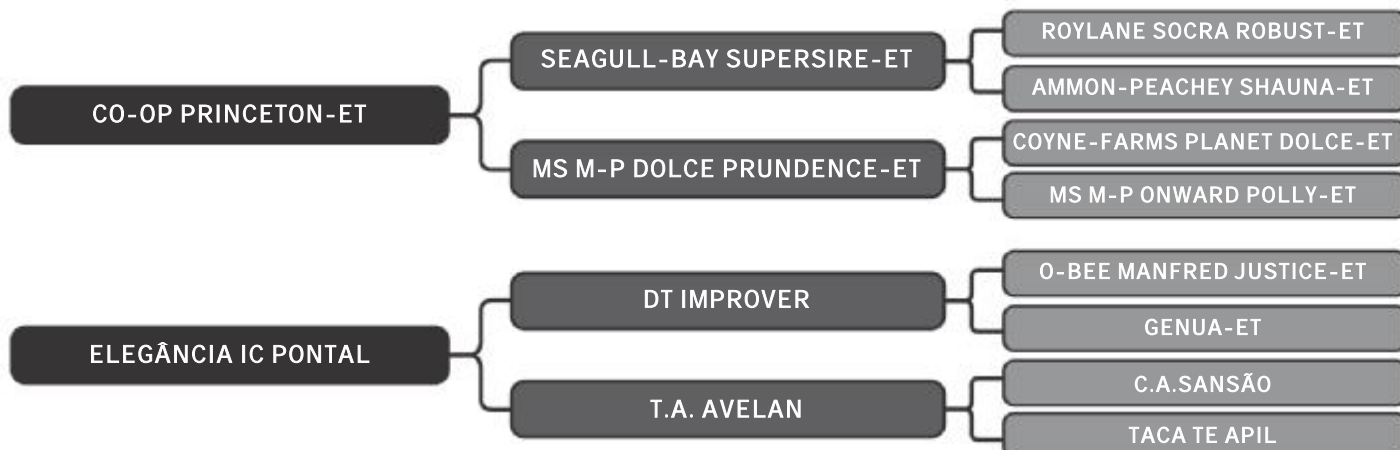

Isenção IC Pontal

LOTE
03

RAÇA: 3/4 Hol + 1/4 Gir SEXO: Fêmea
NASC.: 17/05/2018 IDADE: 14m REG.: 2335-BD

COMPRADOR: _____ R$: _____