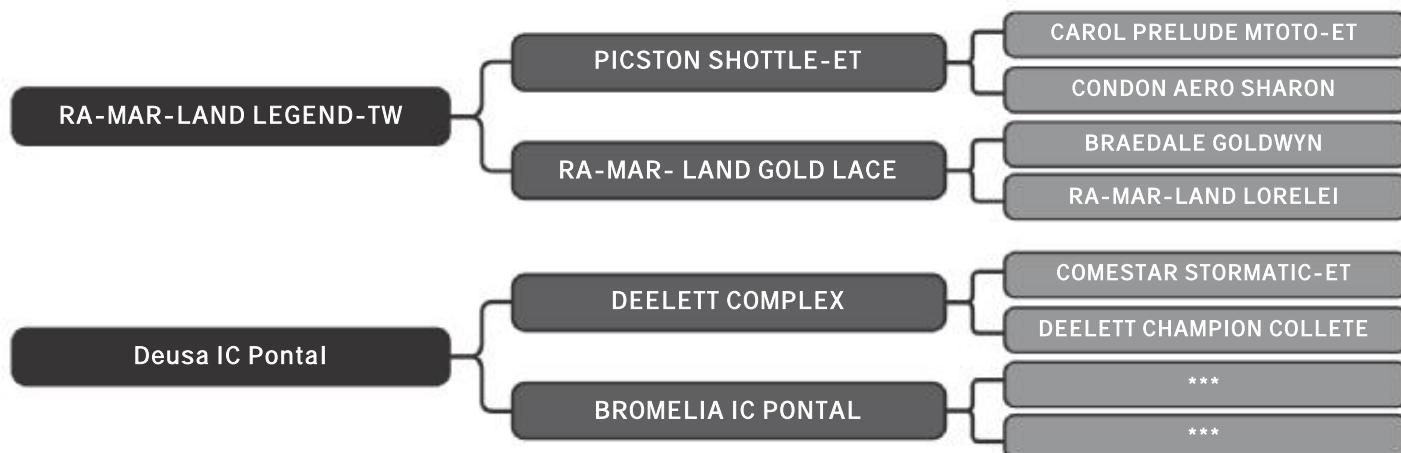

## Hematose IC Pontal

LOTE

04

RAÇA: 3/4 Hol + 1/4 Gir SEXO: Fêmea  
NASC.: 09/11/2017 IDADE: 20m REG.: 2317-BD

COMPRADOR: \_\_\_\_\_ R\$: \_\_\_\_\_

Vendedor(es): Fazenda Barra Pontal

## Holandesa IC Pontal

LOTE

04

RAÇA: 3/4 Hol + 1/4 Gir SEXO: Fêmea  
NASC.: 14/12/2017 IDADE: 19m REG.: 2311-BD

COMPRADOR: \_\_\_\_\_ R\$: \_\_\_\_\_

Vendedor(es): Fazenda Barra Pontal

# Hóstita IC Pontal

LOTE

04

RAÇA: 3/4 Hol + 1/4 Gir SEXO: Fêmea  
NASC.: 22/10/2017 IDADE: 21m REG.: 2315-BD

COMPRADOR: \_\_\_\_\_ R\$: \_\_\_\_\_

Vendedor(es): Fazenda Barra Pontal