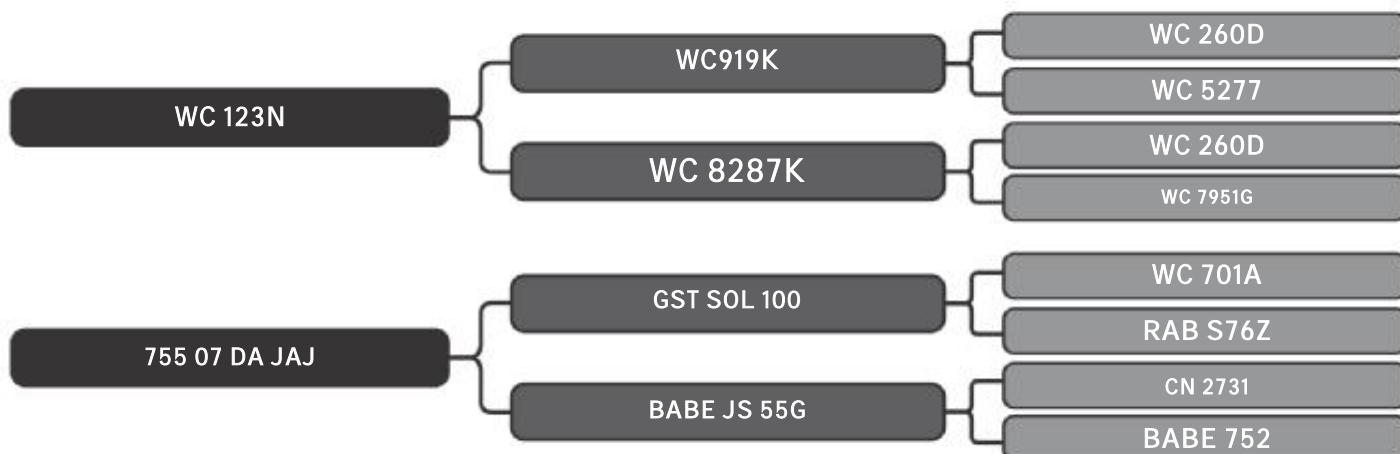

COMPRADOR: \_\_\_\_\_ R\$: \_\_\_\_\_

Vendedor(es): Senepol Paraíso

**MORANGUEIRA DA JAJ**

LOTE

**41**

RAÇA: Senepol PO SEXO: Fêmea  
NASC.: 22/08/2011 IDADE: 94m REG.: JAJ1715

Segue coberta de MN do touro SEPA0106