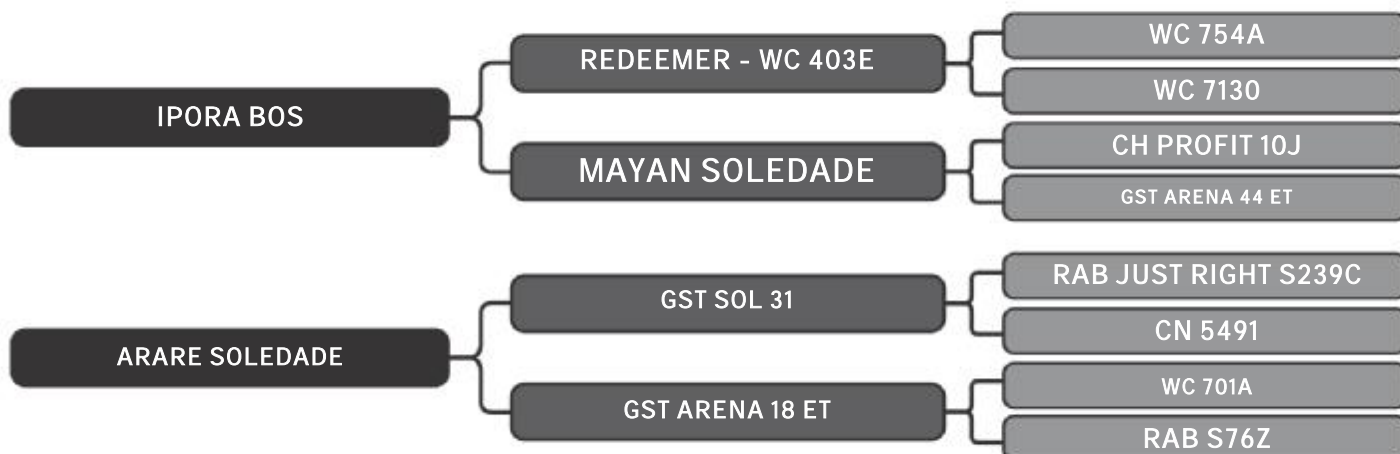

**59**

RAÇA: Senepol PO SEXO: Fêmea  
NASC.: 19/08/2016 IDADE: 34m REG.: SOL1015

Segue prenhe do SEPA0106 com prev. Parto para 29/09

COMPRADOR: \_\_\_\_\_ R\$: \_\_\_\_\_

Vendedor(es): Senepol Paraíso

**SALOA SOLEDADE FIV**

LOTE

**60**

RAÇA: Senepol PO SEXO: Fêmea  
NASC.: 02/08/2017 IDADE: 23m REG.: SOL1091

Segue prenhe do SEPA0106 com prev. Parto para 19/10

COMPRADOR: \_\_\_\_\_ R\$: \_\_\_\_\_

Vendedor(es): Senepol Paraíso