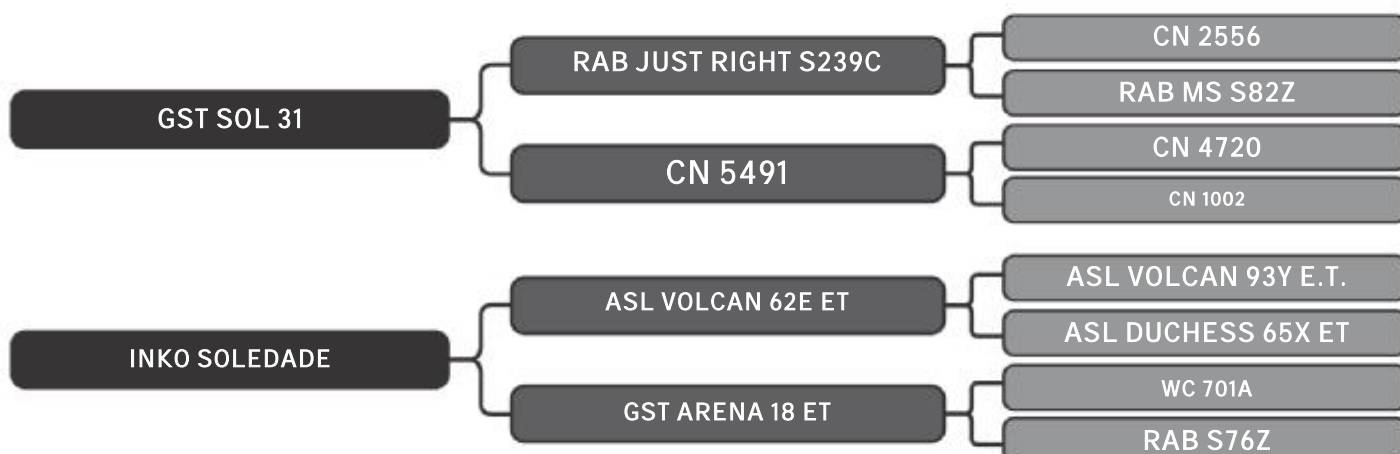

Segue prenhe do MEHUM SOLEDADE com prev. Parto para 07/02

COMPRADOR: \_\_\_\_\_ R\$: \_\_\_\_\_

Vendedor(es): Senepol Paraíso

**IRACY SOLEDADE FIV**

LOTE

**29**

RAÇA: Senepol PO SEXO: Fêmea  
NASC.: 19/08/2015 IDADE: 46m REG.: SOL0847