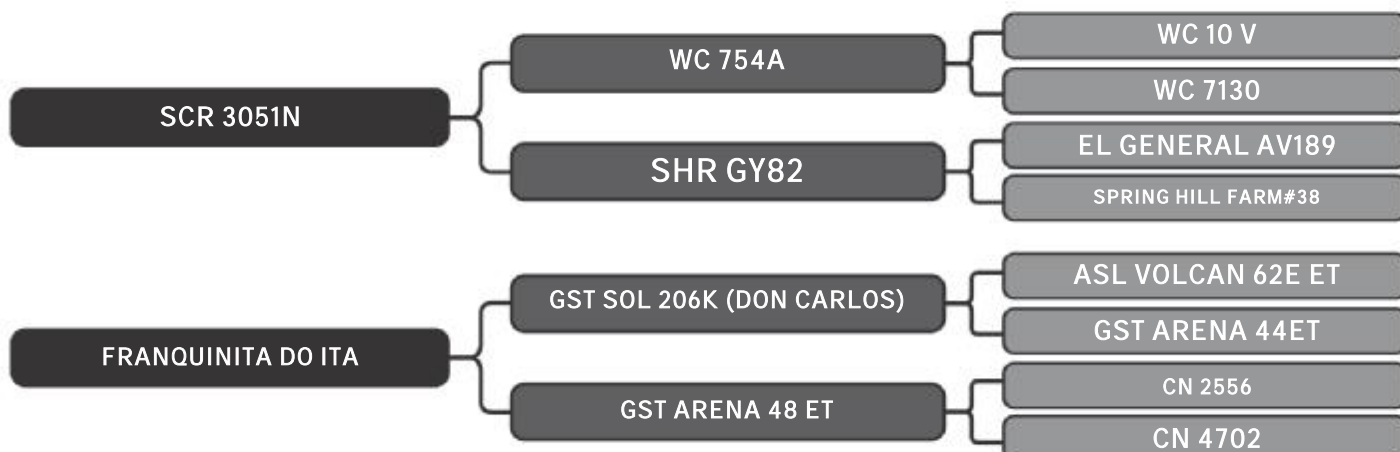

Segue parida de Macho / 5 Meses
Segue coberta de MN do touro SEPA0184

COMPRADOR: _____ R$: _____

Vendedor(es): Senepol Paraíso

TERRA POI 134 TE

LOTE

37

RAÇA: Senepol PO SEXO: Fêmea
NASC.: 30/08/2012 IDADE: 82m REG.: TERA0134