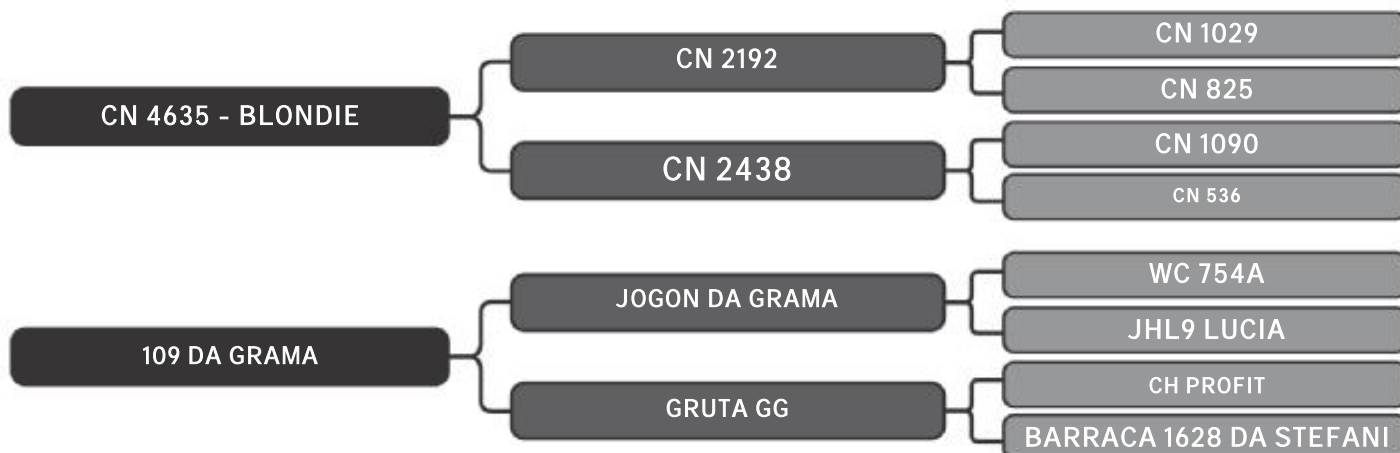

**59**

RAÇA: Senepol PO SEXO: Fêmea  
NASC.: 19/08/2016 IDADE: 34m REG.: SOL1015

Segue prenhe do SEPA0106 com prev. Parto para 29/09

COMPRADOR: \_\_\_\_\_ R\$: \_\_\_\_\_

Vendedor(es): Senepol Paraíso

**SALOA SOLEDADE FIV**

LOTE

**60**

RAÇA: Senepol PO SEXO: Fêmea  
NASC.: 02/08/2017 IDADE: 23m REG.: SOL1091

Segue prenhe do SEPA0106 com prev. Parto para 19/10

COMPRADOR: \_\_\_\_\_ R\$: \_\_\_\_\_

Vendedor(es): Senepol Paraíso

**LUAR 936 FIV**

LOTE

**61**

RAÇA: Senepol PO SEXO: Fêmea  
NASC.: 10/09/2012 IDADE: 81m REG.: LUAR0936

COMPRADOR: \_\_\_\_\_ R\$: \_\_\_\_\_

Vendedor(es): Senepol Paraíso

**DRIJIA DA JAJ**

LOTE

**62**

RAÇA: Senepol PO SEXO: Fêmea  
NASC.: 07/09/2010 IDADE: 105m REG.: JAJ1103

Segue parida de Fêmea do UMBAU DA SEPA / 8 Meses  
Segue coberta de MN do touro SEPA 184

COMPRADOR: \_\_\_\_\_ R\$: \_\_\_\_\_