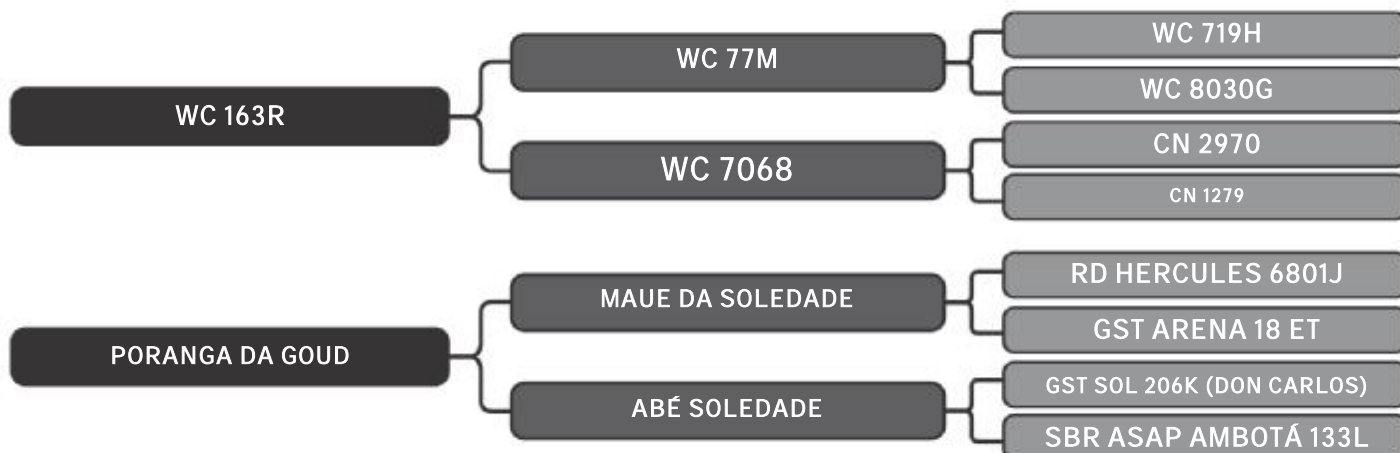

COMPRADOR: \_\_\_\_\_ R\$: \_\_\_\_\_

Vendedor(es): Senepol Paraíso

**BERNICE DA SEPA FIV**

LOTE

**07**

RAÇA: Senepol PO SEXO: Fêmea  
NASC.: 17/07/2016 IDADE: 35m REG.: SEPA0192

COMPRADOR: \_\_\_\_\_ R\$: \_\_\_\_\_