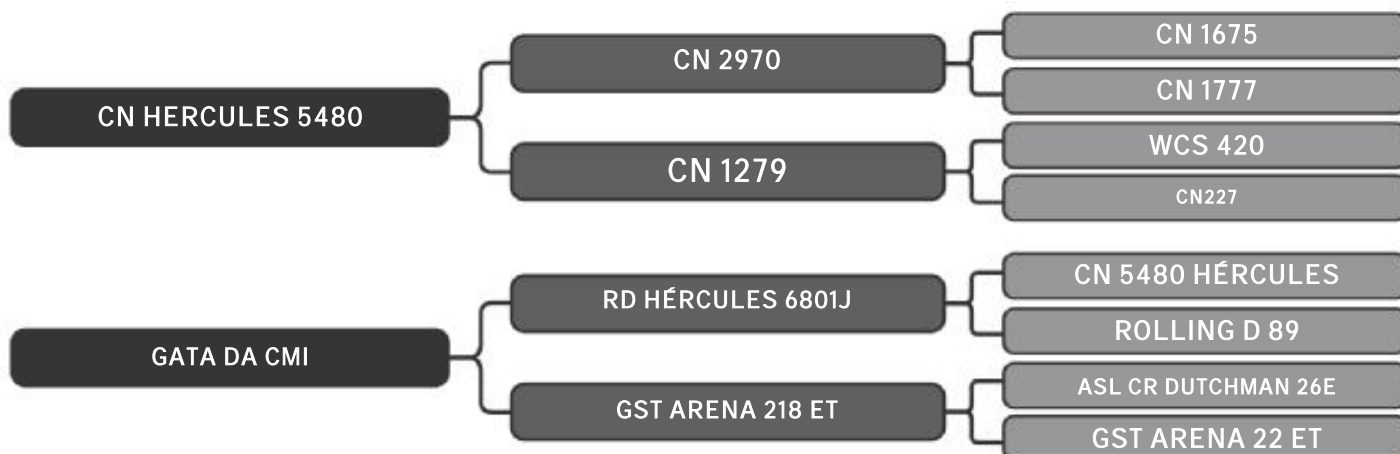

COMPRADOR: _____ R$: _____

Vendedor(es): Senepol Paraíso

CALISTA DA SEPA

LOTE

08

RAÇA: Senepol PO SEXO: Fêmea
NASC.: 02/09/2016 IDADE: 34m REG.: SEPA0206