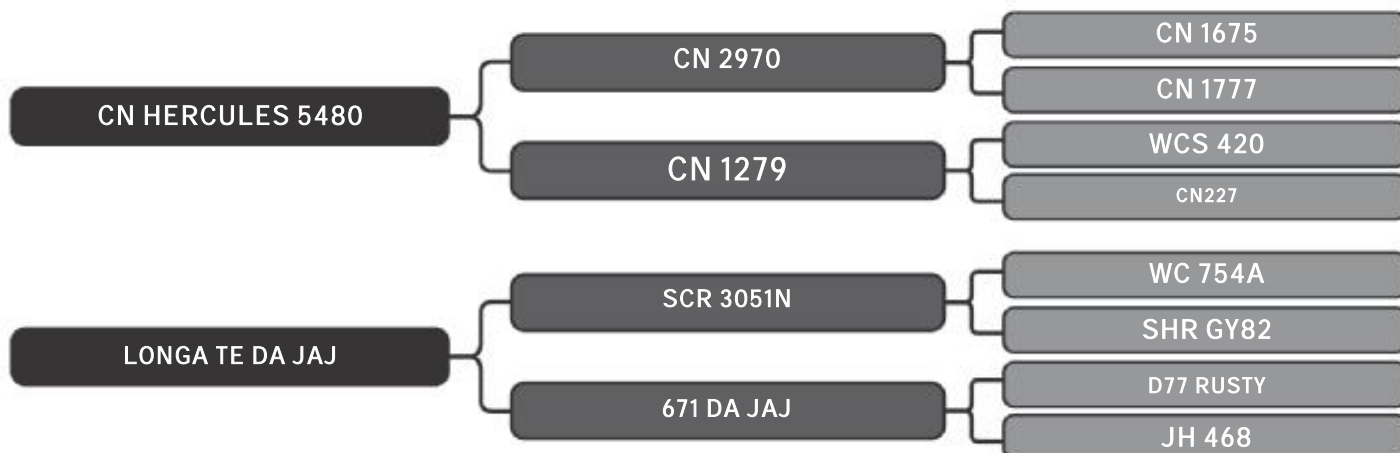

COMPRADOR: \_\_\_\_\_ R\$: \_\_\_\_\_

Vendedor(es): Senepol Paraíso

**MORANGUEIRA DA JAJ**

LOTE

**41**

RAÇA: Senepol PO SEXO: Fêmea  
NASC.: 22/08/2011 IDADE: 94m REG.: JAJ1715

Segue coberta de MN do touro SEPA0106

COMPRADOR: \_\_\_\_\_ R\$: \_\_\_\_\_

Vendedor(es): Senepol Paraíso

**SEPA 102 FIV**

LOTE

**42**

RAÇA: Senepol PO SEXO: Fêmea  
NASC.: 17/11/2014 IDADE: 55m REG.: SEPA0102

Segue parida de Fêmea do AGAMENON DA SEPA / 6 Meses  
Segue coberta de MN do touro SEPA0184