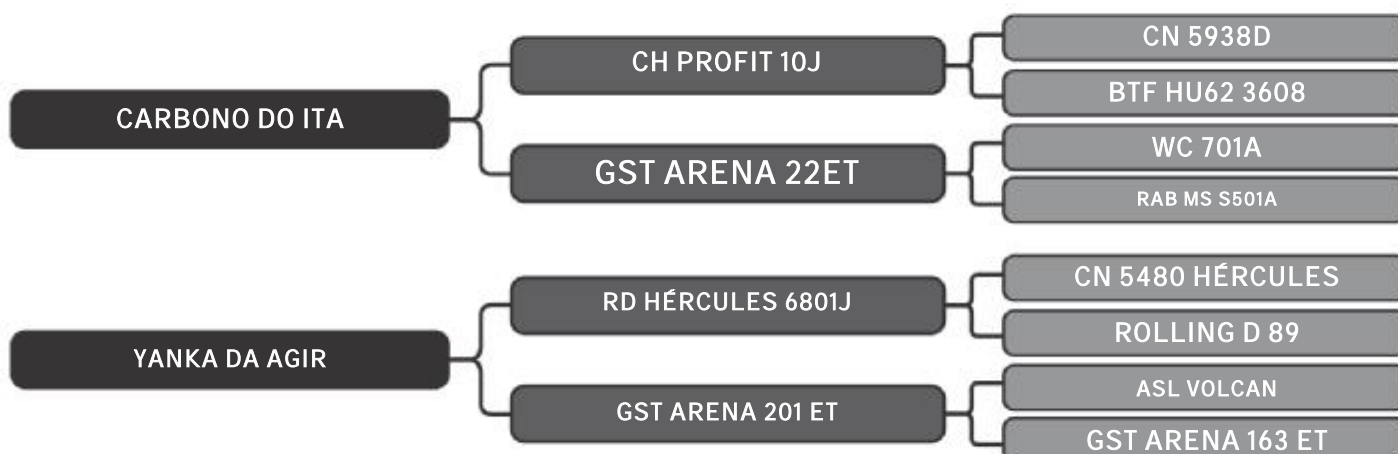

LUAR 685

LOTE

35

RAÇA: Senepol PO SEXO: Fêmea
NASC.: 05/11/2011 IDADE: 92m REG.: LUAR0685

Segue coberta de MN do touro SEPA0106

COMPRADOR: _____ R$: _____