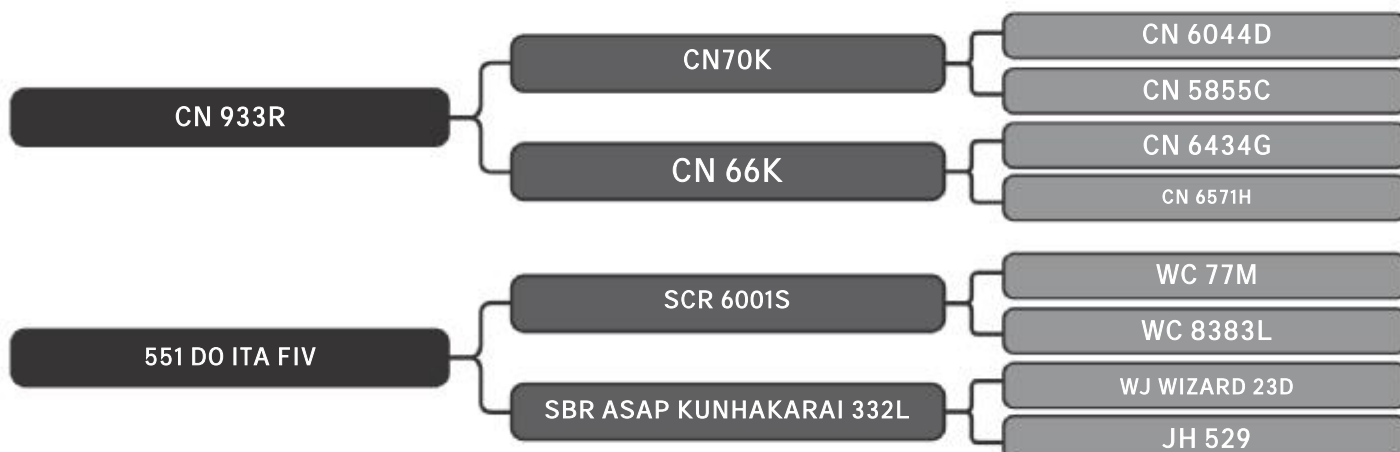

Segue parida de Macho do UMBAU DA SEPA / 7 Meses
Segue prenhe do FIEL / NEO0085 com prev. Parto para 07/02

COMPRADOR: _____ R$: _____

Vendedor(es): Senepol Paraíso
ATALIA DA SEPA FIV

LOTE
04

RAÇA: Senepol PO SEXO: Fêmea
NASC.: 07/07/2015 IDADE: 47m REG.: SEPA0156