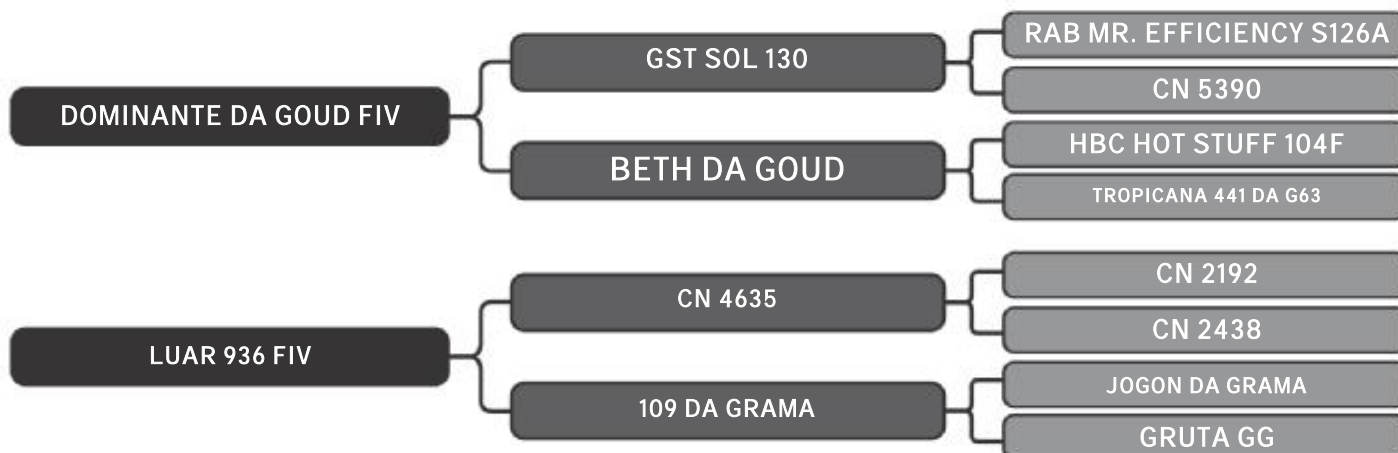

RAÇA: Senepol PO SEXO: Fêmea  
NASC.: 07/07/2015 IDADE: 47m REG.: SEPA0156

Segue parida de Fêmea do UMBAU DA SEPA / 7 Meses  
Segue coberta de MN do touro SEPA0184

COMPRADOR: \_\_\_\_\_ R\$: \_\_\_\_\_

Vendedor(es): Senepol Paraíso

**ASTERIA DA SEPA**

LOTE

**05**

RAÇA: Senepol PO SEXO: Fêmea  
NASC.: 12/02/2016 IDADE: 40m REG.: SEPA0171

Segue prenhe de MN do touro SEPA0234 com prev. parto para 27/02

COMPRADOR: \_\_\_\_\_ R\$: \_\_\_\_\_