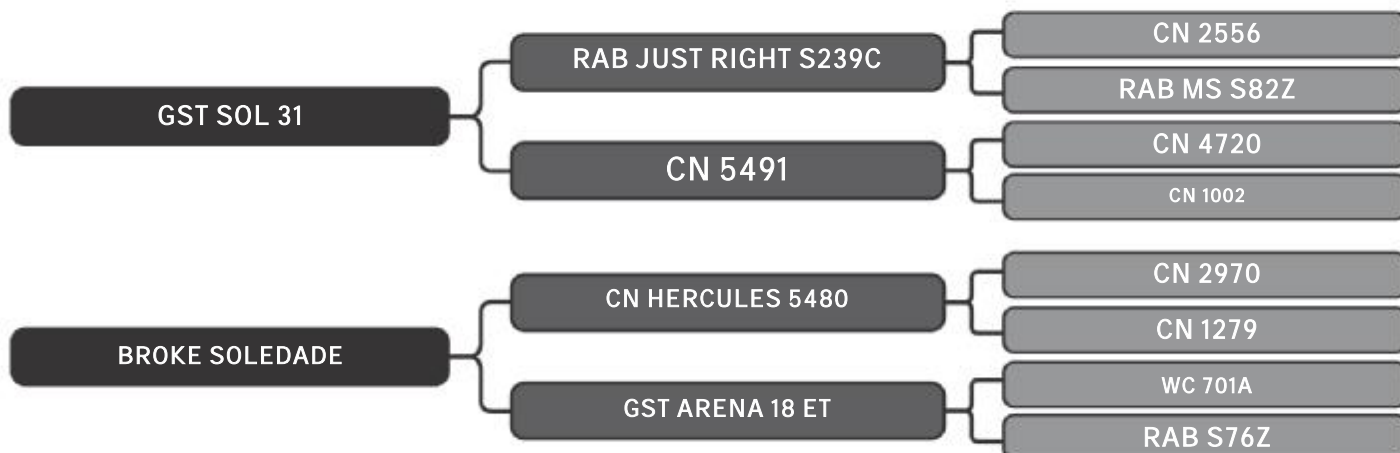

**59**

RAÇA: Senepol PO SEXO: Fêmea  
NASC.: 19/08/2016 IDADE: 34m REG.: SOL1015

Segue prenhe do SEPA0106 com prev. Parto para 29/09

COMPRADOR: \_\_\_\_\_ R\$: \_\_\_\_\_

Vendedor(es): Senepol Paraíso

**SALOA SOLEDADE FIV**