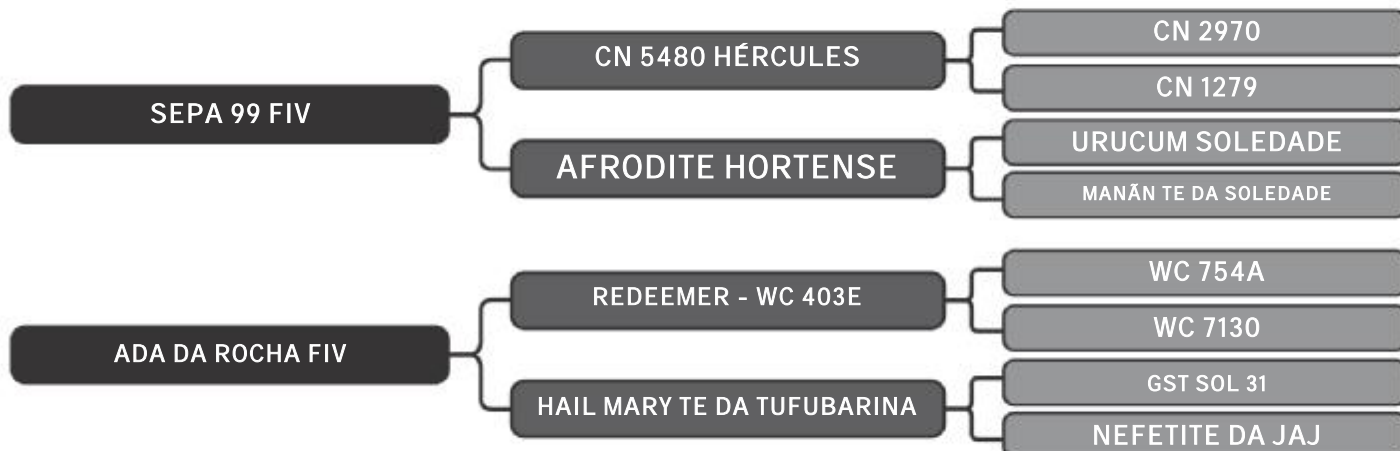

Vendedor(es): Senepol Paraíso

CELENA DA SEPA

LOTE

09

RAÇA: Senepol PO SEXO: Fêmea
NASC.: 28/03/2017 IDADE: 27m REG.: SEPA0238