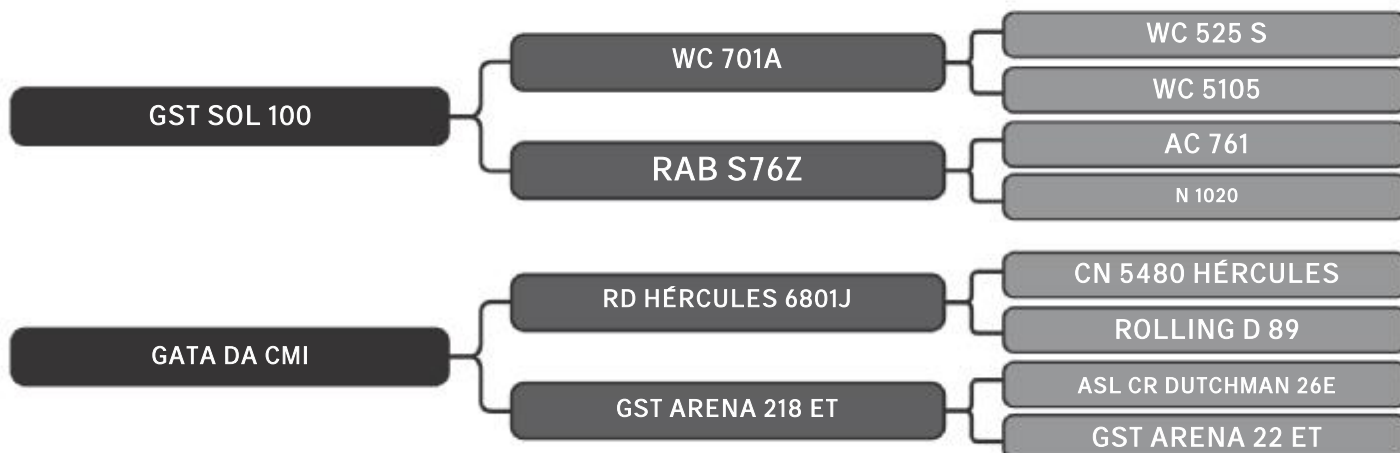

Vendedor(es): Senepol Paraíso

SEPA 348

LOTE

50

RAÇA: Senepol PO SEXO: Fêmea
NASC.: 31/10/2017 IDADE: 20m REG.: SEPA0348