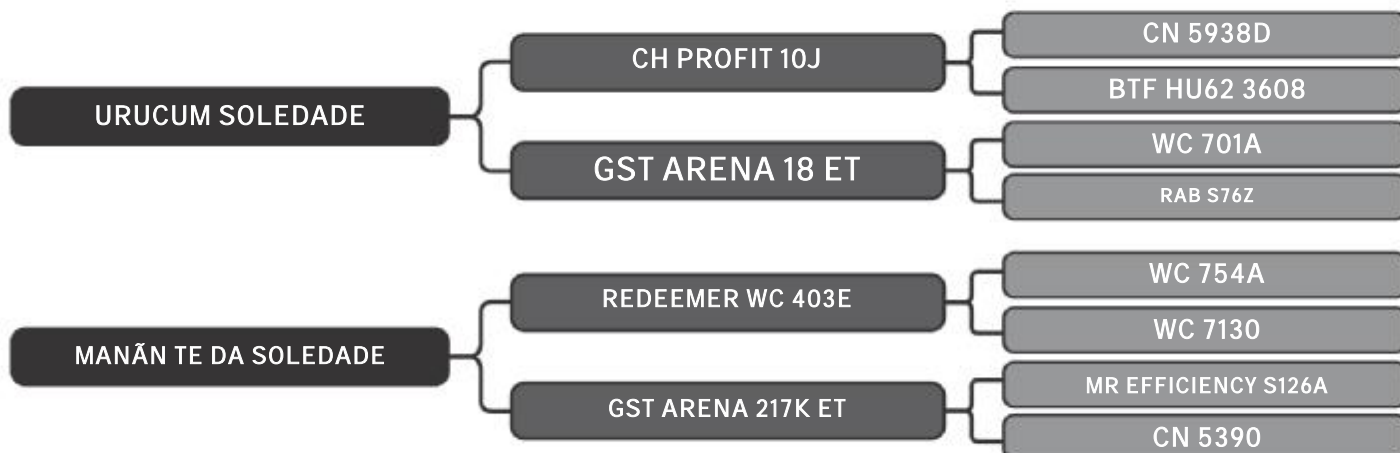

COMPRADOR: \_\_\_\_\_ R\$: \_\_\_\_\_

Vendedor(es): Senepol Paraíso

**DADIVA DO BRM FIV**

LOTE

**39**

RAÇA: Senepol PO SEXO: Fêmea  
NASC.: 13/05/2015 IDADE: 49m REG.: BRM0125

Segue prenhe do SEPA0106 com prev. Parto para 29/09

COMPRADOR: \_\_\_\_\_ R\$: \_\_\_\_\_

Vendedor(es): Senepol Paraíso

**AFRODITE HORTENSE**

LOTE

**40**

RAÇA: Senepol PO SEXO: Fêmea  
NASC.: 20/09/2008 IDADE: 129m REG.: HT000108

Segue parida de Fêmea do UMBAU DA SEPA / 8 Meses  
Segue prenhe do SEPA0184 com prev. Parto para 18/12

COMPRADOR: \_\_\_\_\_ R\$: \_\_\_\_\_

Vendedor(es): Senepol Paraíso

**MORANGUEIRA DA JAJ**

LOTE

**41**

RAÇA: Senepol PO SEXO: Fêmea  
NASC.: 22/08/2011 IDADE: 94m REG.: JAJ1715

Segue coberta de MN do touro SEPA0106