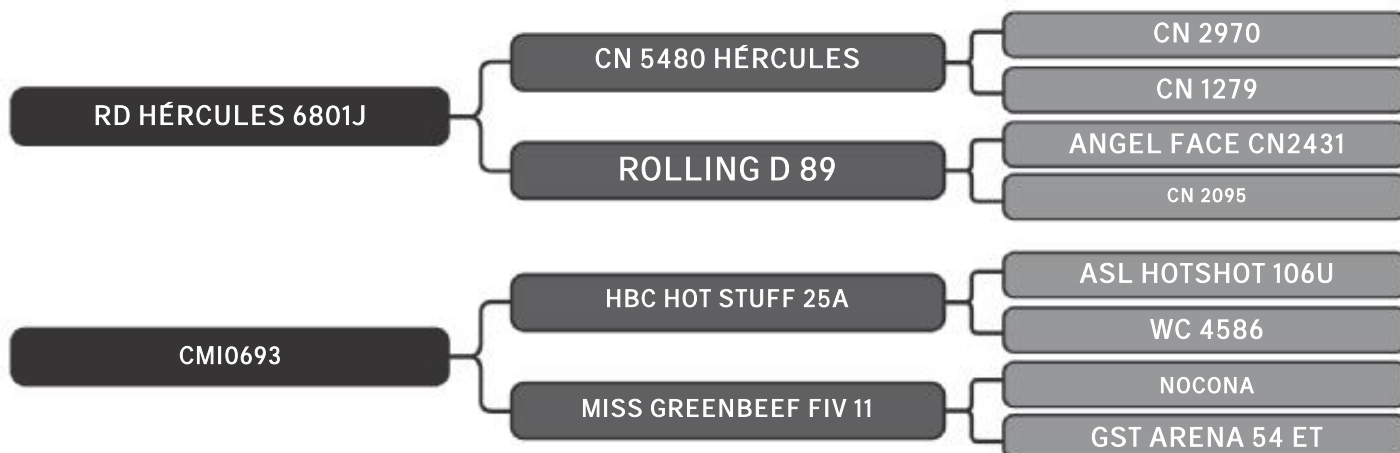

Vendedor(es): Senepol Paraíso

LUAR 922

LOTE

36

RAÇA: Senepol PO SEXO: Fêmea
NASC.: 05/09/2012 IDADE: 82m REG.: LUAR0922