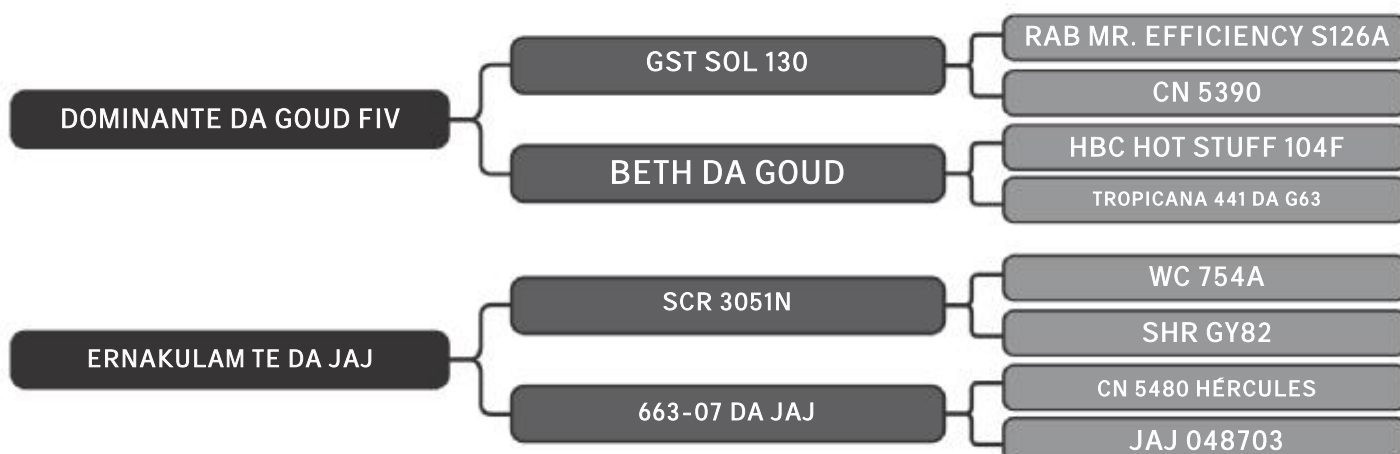

APOEDIA DA SEPA

LOTE

45

RAÇA: Senepol PO SEXO: Fêmea
NASC.: 24/03/2016 IDADE: 39m REG.: SEPA0176

Segue parida de Fêmea do SEPA0106 / 6 Meses
Segue prenhe do UMBAU DA SEPA com prev. Parto para 07/02

COMPRADOR: _____ R$: _____