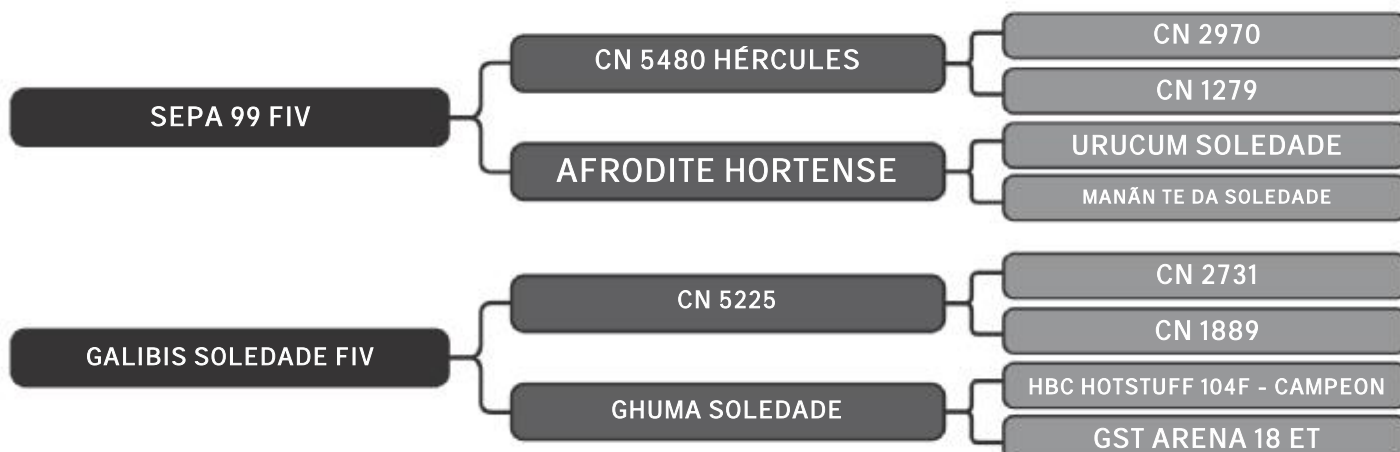

CLICIE DA SEPA

LOTE

47

RAÇA: Senepol PO SEXO: Fêmea
NASC.: 06/05/2017 IDADE: 25m REG.: SEPA0248

Segue coberta de MN do touro SEPA0234

COMPRADOR: _____ R$: _____