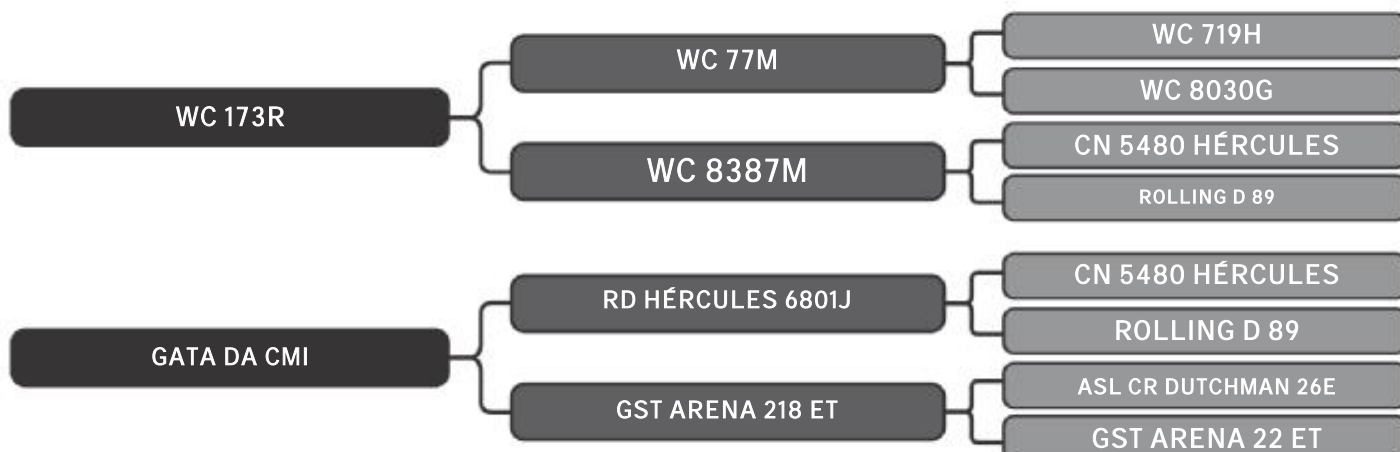

Segue coberta de MN do touro SEPA0234

COMPRADOR: _____ R$: _____

Vendedor(es): Senepol Paraíso

SEPA 331

LOTE

18

RAÇA: Senepol PO SEXO: Fêmea
NASC.: 22/10/2017 IDADE: 20m REG.: SEPA0331