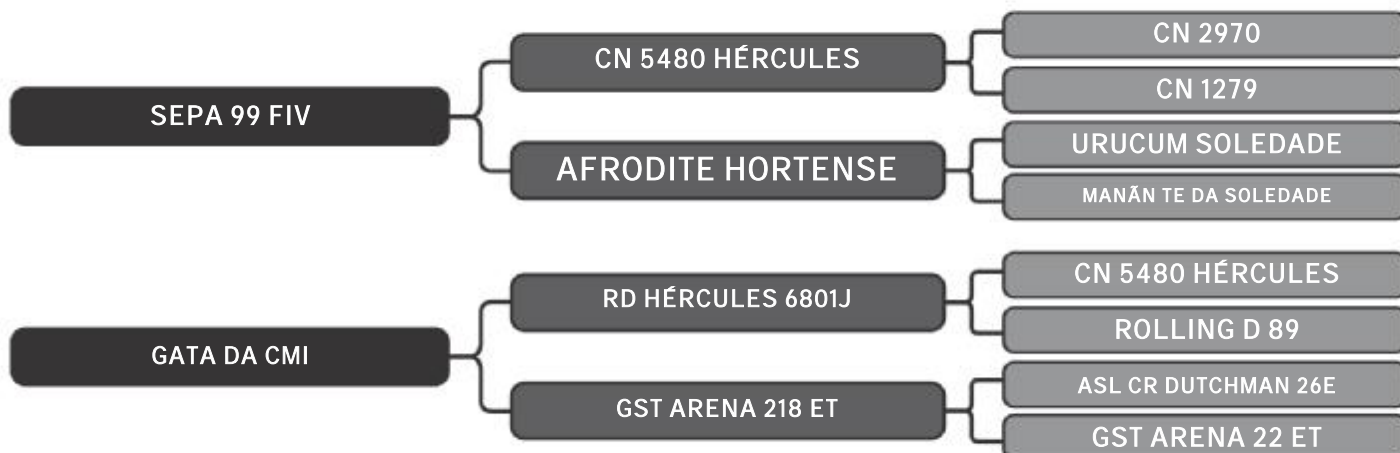

COMPRADOR: \_\_\_\_\_ R\$: \_\_\_\_\_

Vendedor(es): Senepol Paraíso

**SEPA 269**

LOTE

**14**

RAÇA: Senepol PO SEXO: Fêmea  
NASC.: 23/09/2017 IDADE: 21m REG.: SEPA0269

Segue coberta de MN do touro SEPA0234

COMPRADOR: \_\_\_\_\_ R\$: \_\_\_\_\_

Vendedor(es): Senepol Paraíso

**SEPA 313**

LOTE

**15**

RAÇA: Senepol PO SEXO: Fêmea  
NASC.: 03/10/2017 IDADE: 21m REG.: SEPA0313

Segue coberta de MN do touro SEPA0234

COMPRADOR: \_\_\_\_\_ R\$: \_\_\_\_\_

Vendedor(es): Senepol Paraíso