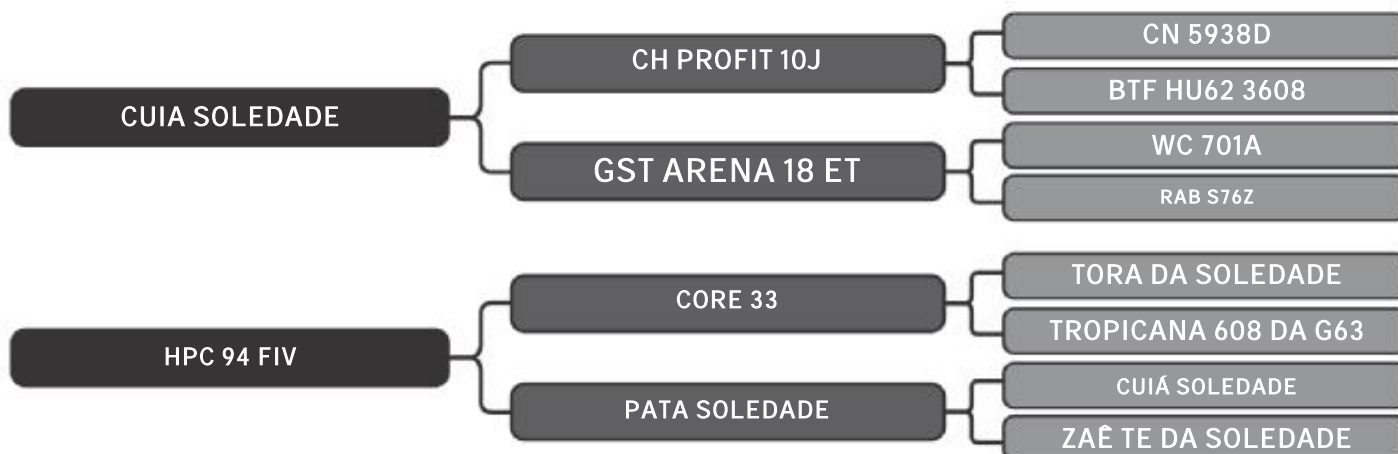

Segue prenhe do DON MANUEL com prev. Parto para 07/02

COMPRADOR: \_\_\_\_\_ R\$: \_\_\_\_\_

Vendedor(es): Senepol Paraíso

**BARAUNA SOLEDADE**

LOTE

**31**

RAÇA: Senepol PO SEXO: Fêmea  
NASC.: 06/09/2017 IDADE: 21m REG.: SOL1166