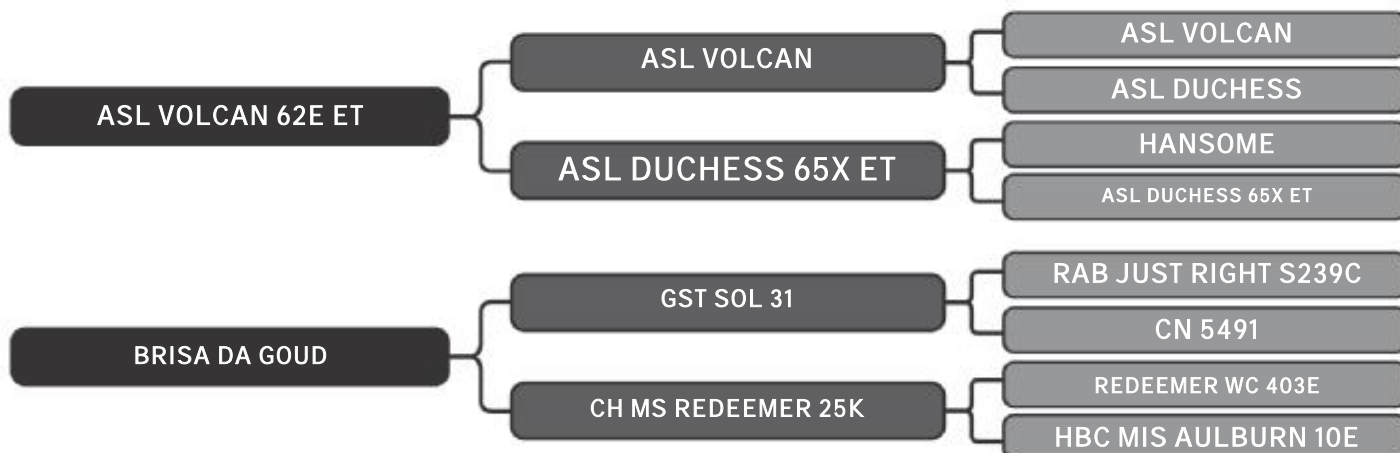

Segue coberta de MN do touro SEPA0184

COMPRADOR: \_\_\_\_\_ R\$: \_\_\_\_\_

Vendedor(es): Senepol Paraíso

**PAM028 FIV**

LOTE

**55**

RAÇA: Senepol PO SEXO: Fêmea  
NASC.: 29/01/2016 IDADE: 41m REG.: SELA0028

Segue prenhe do SEPA0106 com prev. Parto para 29/10

COMPRADOR: \_\_\_\_\_ R\$: \_\_\_\_\_

Vendedor(es): Senepol Paraíso  
**ICEM SOLEDADE FIV**

LOTE  
**57**

RAÇA: Senepol PO SEXO: Fêmea  
NASC.: 22/08/2014 IDADE: 58m REG.: SOL0645