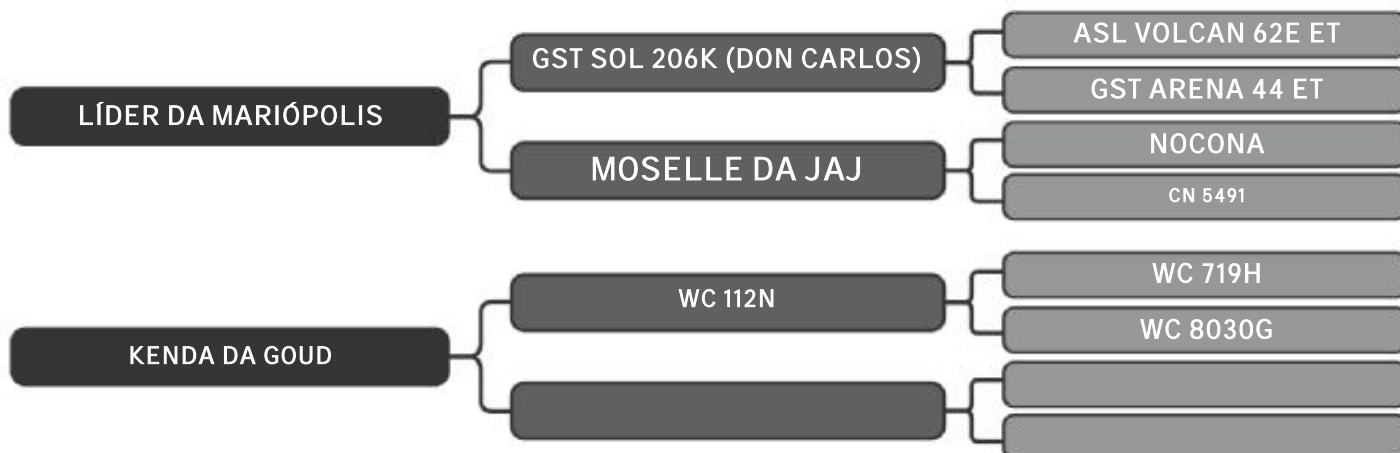

COMPRADOR: \_\_\_\_\_ R\$: \_\_\_\_\_

Vendedor(es): Senepol Paraíso

**PAM038 FIV**

LOTE

**13**

RAÇA: Senepol PO SEXO: Fêmea  
NASC.: 03/07/2016 IDADE: 36m REG.: SELA0038

Segue prenhe do SEPA0184 com prev. Parto para 17/11