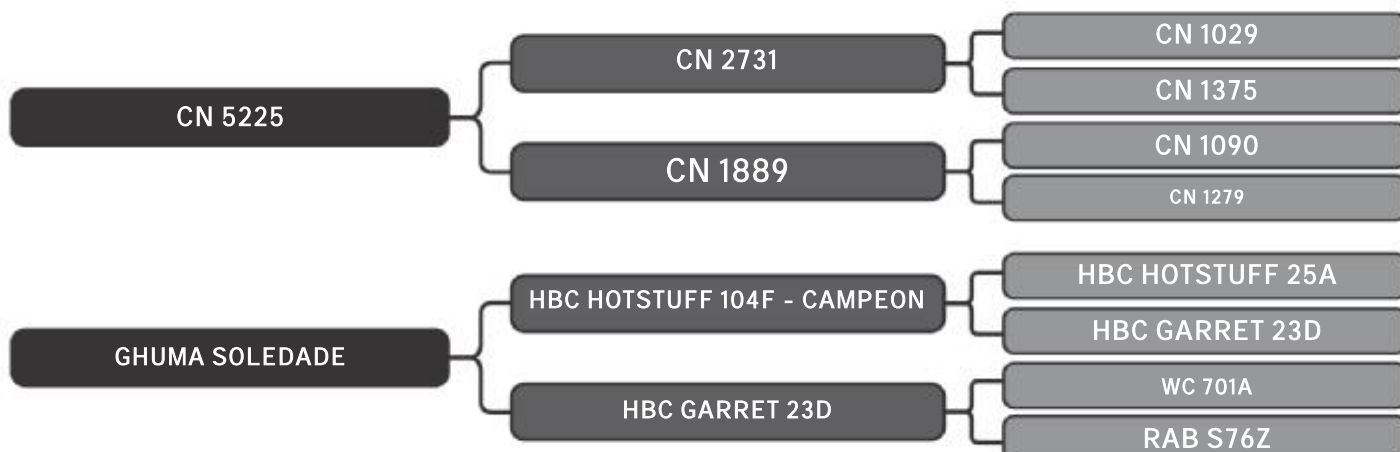

Segue parida de Fêmea / 7 Meses
Segue coberta de MN do touro SEPA0184

COMPRADOR: _____ R$: _____

Vendedor(es): Senepol Paraíso
GALIBIS SOLEDADE FIV

LOTE
58

RAÇA: Senepol PO SEXO: Fêmea
NASC.: 04/09/2014 IDADE: 58m REG.: SOL0737