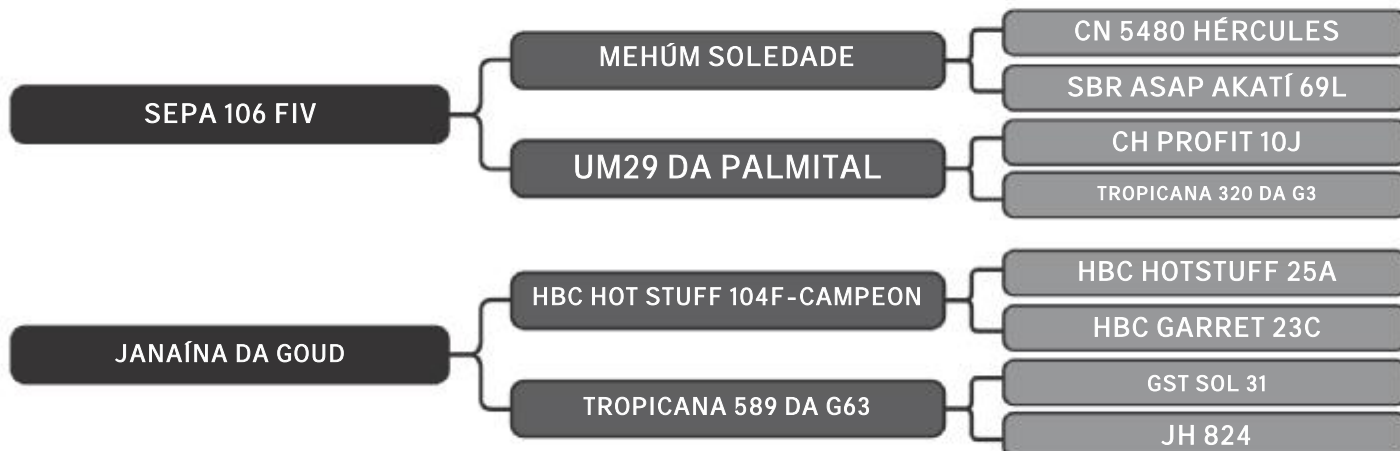

Vendedor(es): Senepol Paraíso

SEPA 266

LOTE

48

RAÇA: Senepol PO SEXO: Fêmea
NASC.: 14/09/2017 IDADE: 21m REG.: SEPA0266