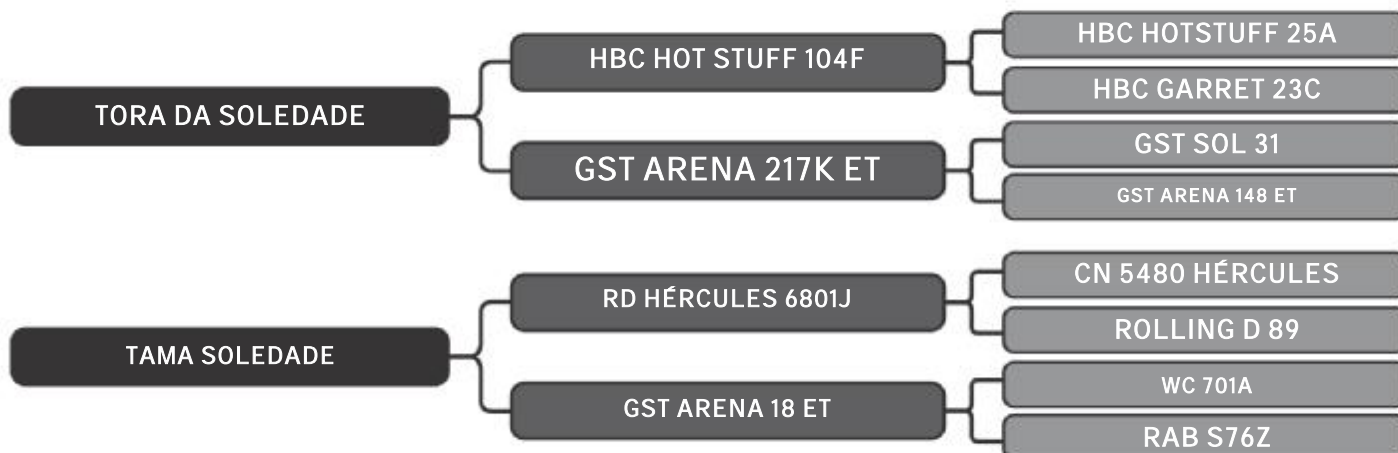

Segue coberta de MN do touro SEPA0234

COMPRADOR: \_\_\_\_\_ R\$: \_\_\_\_\_

Vendedor(es): Senepol Paraíso

**PICON SOLEDADE**

LOTE

**22**

RAÇA: Senepol PO SEXO: Fêmea  
NASC.: 30/09/2008 IDADE: 129m REG.: SOL0180