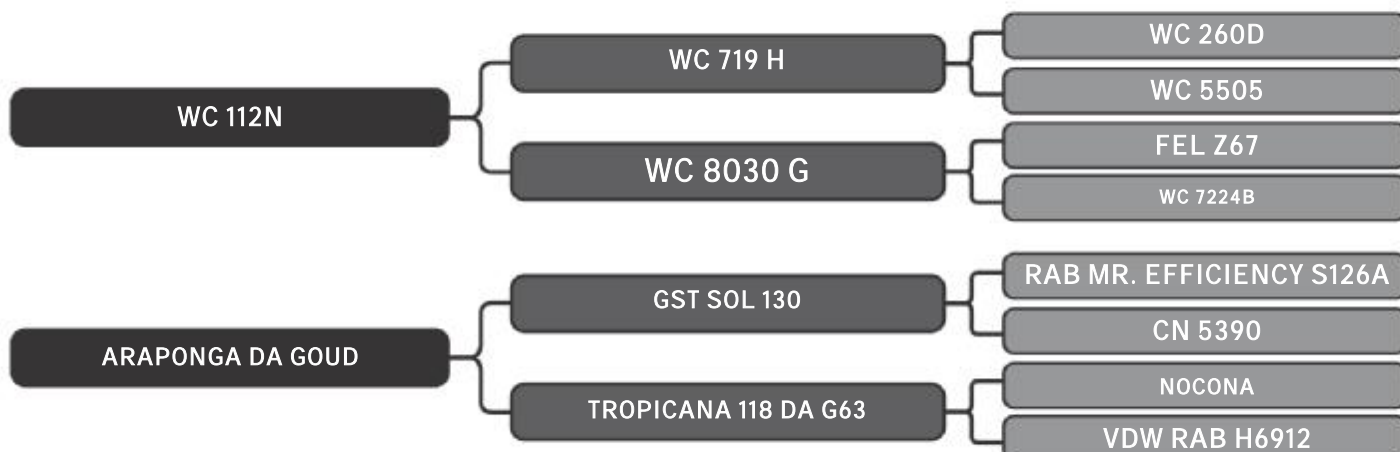

Segue prenhe do UMBAU DA SEPA com prev. Parto para 07/02

COMPRADOR: \_\_\_\_\_ R\$: \_\_\_\_\_

Vendedor(es): Senepol Paraíso  
**JABORA SOLEDADE**

LOTE  
**32**

RAÇA: Senepol PO SEXO: Fêmea  
NASC.: 05/10/2017 IDADE: 21m REG.: SOL1169

Segue coberta de MN do touro SEPA0234

COMPRADOR: \_\_\_\_\_ R\$: \_\_\_\_\_

Vendedor(es): Senepol Paraíso  
**KENDA DA GOUD**

LOTE  
**33**

RAÇA: Senepol PO SEXO: Fêmea  
NASC.: 07/11/2008 IDADE: 127m REG.: GOUD0203