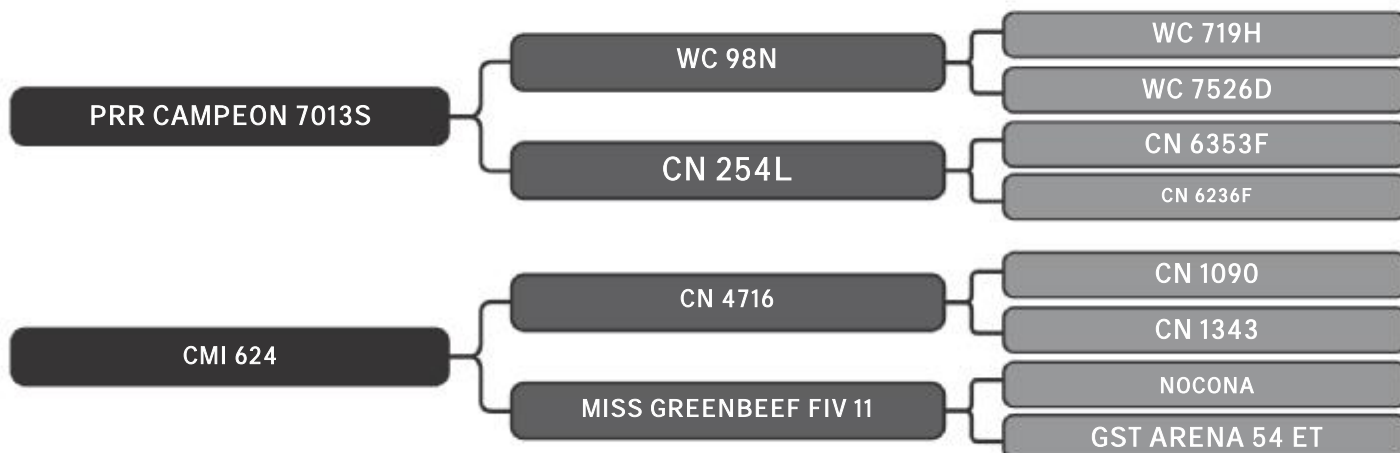

Segue coberta de MN do touro SEPA0234

COMPRADOR: \_\_\_\_\_ R\$: \_\_\_\_\_

Vendedor(es): Senepol Paraíso

**PAM01 FIV**

LOTE

**54**

RAÇA: Senepol PO SEXO: Fêmea  
NASC.: 12/01/2016 IDADE: 41m REG.: SELA0001

Segue coberta de MN do touro SEPA0184

COMPRADOR: \_\_\_\_\_ R\$: \_\_\_\_\_

Vendedor(es): Senepol Paraíso

**PAM028 FIV**

LOTE

**55**

RAÇA: Senepol PO SEXO: Fêmea  
NASC.: 29/01/2016 IDADE: 41m REG.: SELA0028