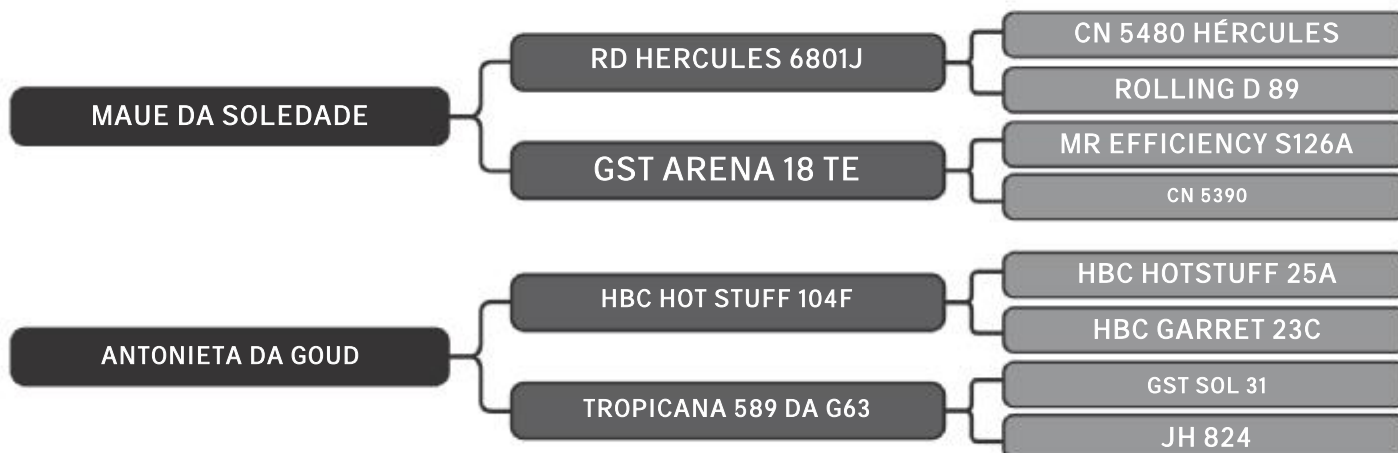

Segue coberta de MN do touro SEPA0234

COMPRADOR: \_\_\_\_\_ R\$: \_\_\_\_\_

Vendedor(es): Senepol Paraíso  
**KENDA DA GOUD**

LOTE  
**33**

RAÇA: Senepol PO SEXO: Fêmea  
NASC.: 07/11/2008 IDADE: 127m REG.: GOUD0203

Segue coberta de MN do touro SEPA0184

COMPRADOR: \_\_\_\_\_ R\$: \_\_\_\_\_

Vendedor(es): Senepol Paraíso

## GLADIADORA DA GOUD

LOTE

34

RAÇA: Senepol PO SEXO: Fêmea  
NASC.: 05/09/2012 IDADE: 82m REG.: GOUD0318

Segue coberta de MN do touro SEPA0184

COMPRADOR: \_\_\_\_\_ R\$: \_\_\_\_\_

Vendedor(es): Senepol Paraíso