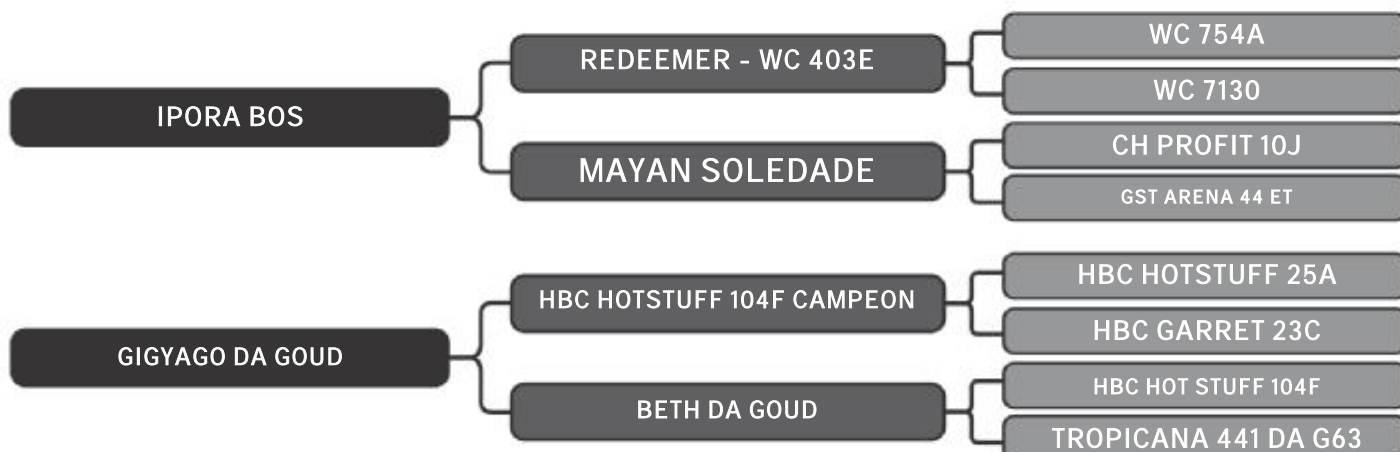

RAÇA: Senepol PO SEXO: Fêmea  
NASC.: 27/10/2017 IDADE: 20m REG.: SEPA0341

Segue coberta de MN do touro SEPA0234

COMPRADOR: \_\_\_\_\_ R\$: \_\_\_\_\_

Vendedor(es): Senepol Paraíso

**SEPA 419**

LOTE

**21**

RAÇA: Senepol PO SEXO: Fêmea  
NASC.: 15/12/2017 IDADE: 18m REG.: SEPA0419