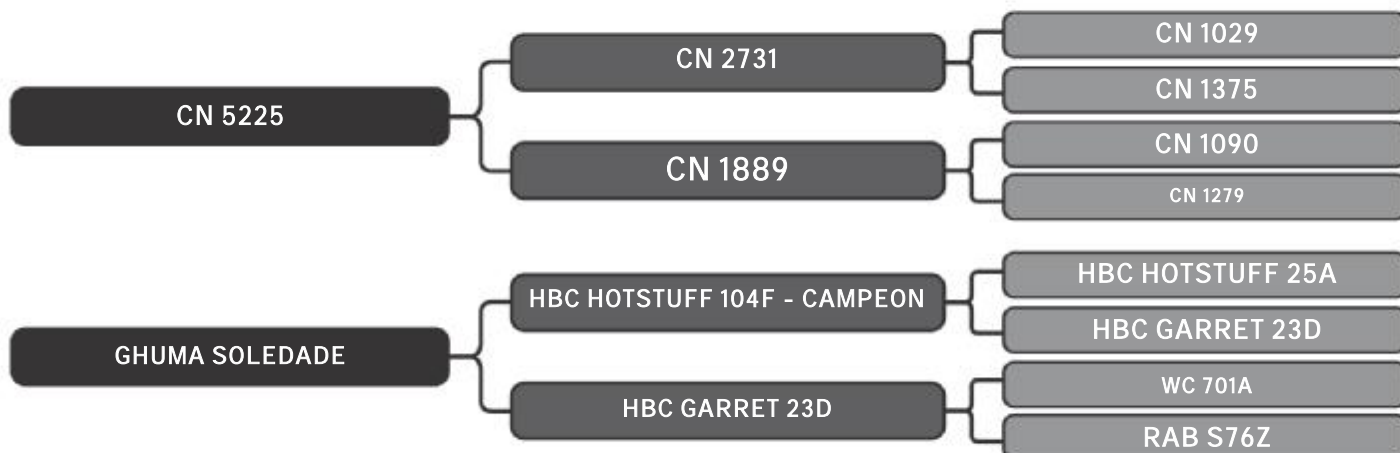

COMPRADOR: \_\_\_\_\_ R\$: \_\_\_\_\_

Vendedor(es): Senepol Paraíso

**JUMAS SOLEDADE FIV**

LOTE

**26**

RAÇA: Senepol PO SEXO: Fêmea  
NASC.: 07/09/2014 IDADE: 57m REG.: SOL0750

Segue prenhe do SEPA0106 com prev. Parto para 18/12