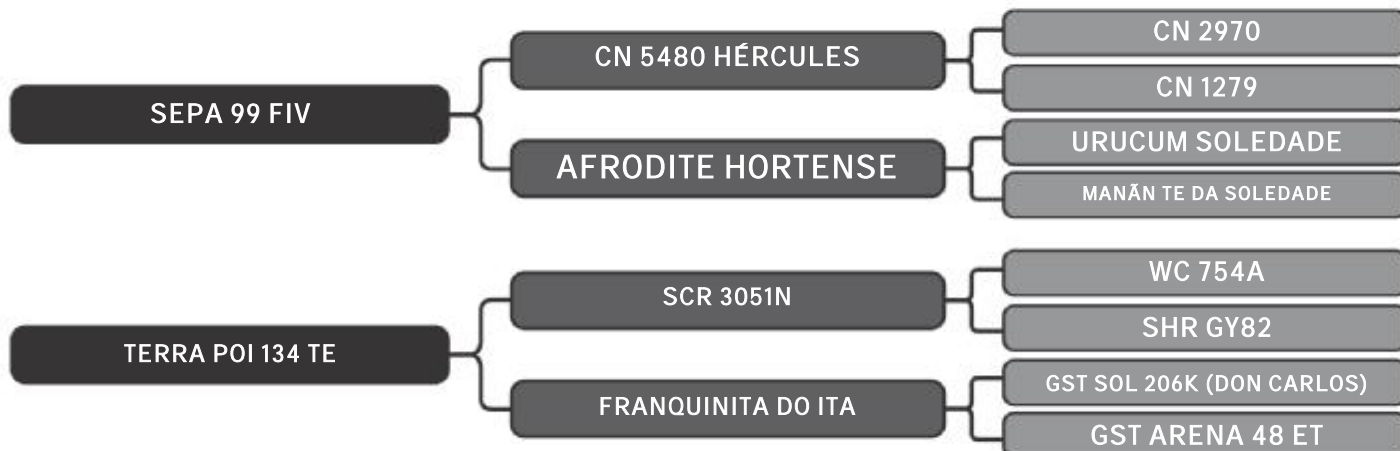

Vendedor(es): Senepol Paraíso

SEPA 319

LOTE

17

RAÇA: Senepol PO SEXO: Fêmea
NASC.: 09/10/2017 IDADE: 20m REG.: SEPA0319