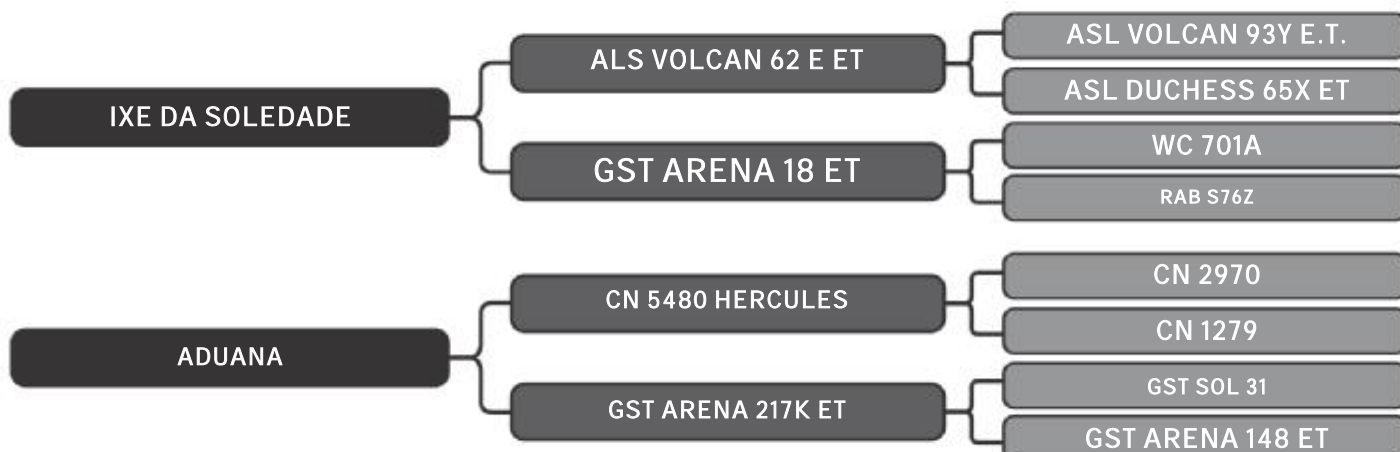

COMPRADOR: \_\_\_\_\_ R\$: \_\_\_\_\_

Vendedor(es): Senepol Paraíso

**MAIARA SOLEDADE TE**

LOTE

**25**

RAÇA: Senepol PO SEXO: Fêmea  
NASC.: 18/08/2013 IDADE: 70m REG.: SOL0507

Segue coberta de MN do touro SEPA0106