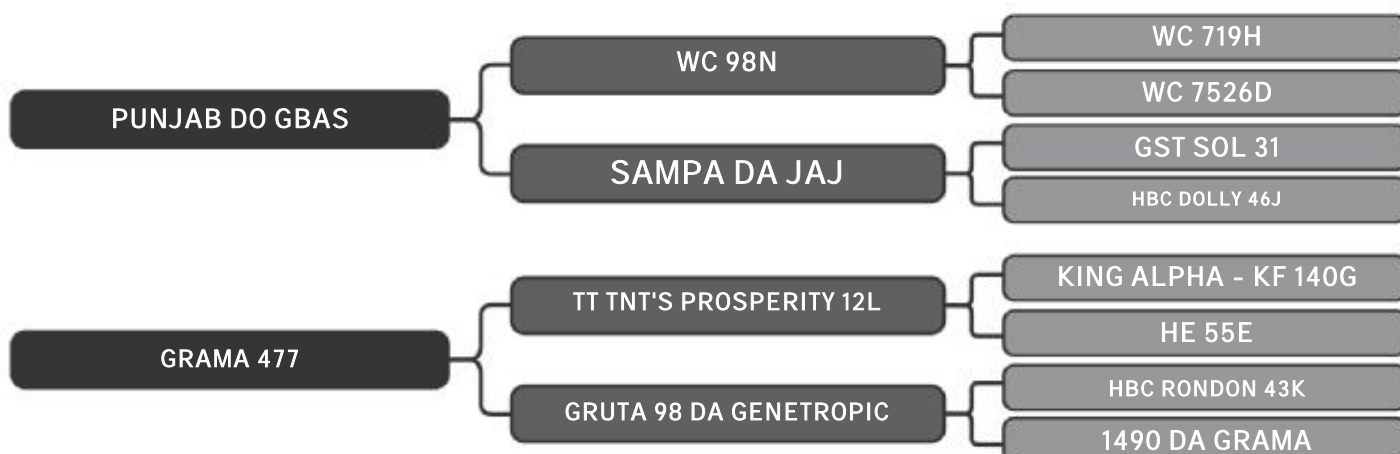

COMPRADOR: \_\_\_\_\_ R\$: \_\_\_\_\_

Vendedor(es): Senepol Paraíso

**DADIVA DO BRM FIV**

LOTE

**39**

RAÇA: Senepol PO SEXO: Fêmea  
NASC.: 13/05/2015 IDADE: 49m REG.: BRM0125

Segue prenhe do SEPA0106 com prev. Parto para 29/09

COMPRADOR: \_\_\_\_\_ R\$: \_\_\_\_\_

Vendedor(es): Senepol Paraíso

**AFRODITE HORTENSE**

LOTE

**40**

RAÇA: Senepol PO SEXO: Fêmea  
NASC.: 20/09/2008 IDADE: 129m REG.: HT000108

Segue parida de Fêmea do UMBAU DA SEPA / 8 Meses  
Segue prenhe do SEPA0184 com prev. Parto para 18/12