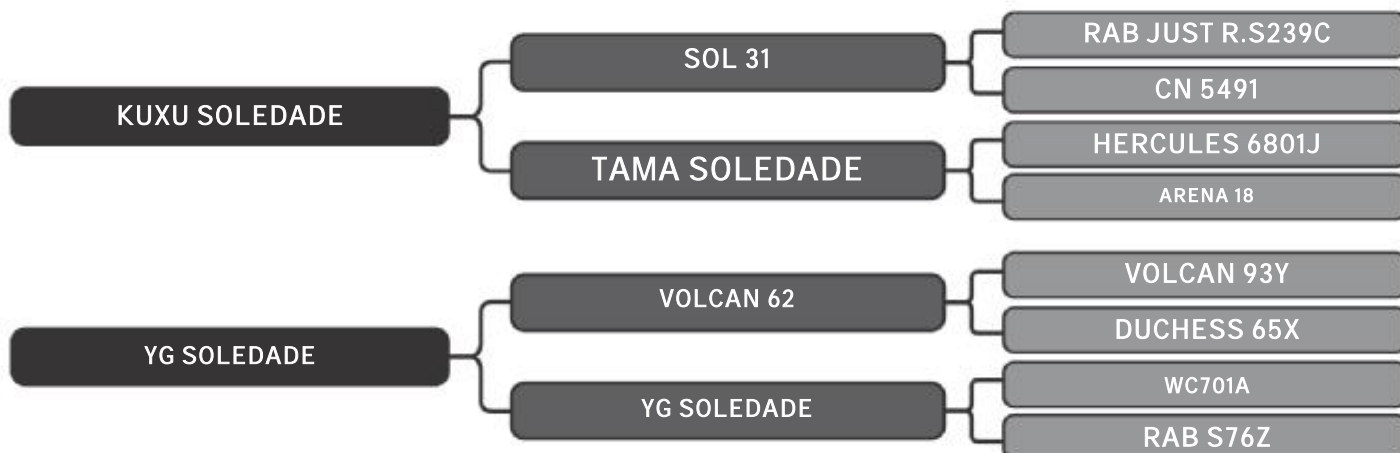

Segue prenhe de MN do touro SEPA0184 ou SEPA0246 com prev. parto para 07/03

COMPRADOR: \_\_\_\_\_ R\$: \_\_\_\_\_

Vendedor(es): Senepol Paraíso

**AKA SOLEDADE FIV**

LOTE

**28**

RAÇA: Senepol PO SEXO: Fêmea  
NASC.: 16/08/2015 IDADE: 46m REG.: SOL0830