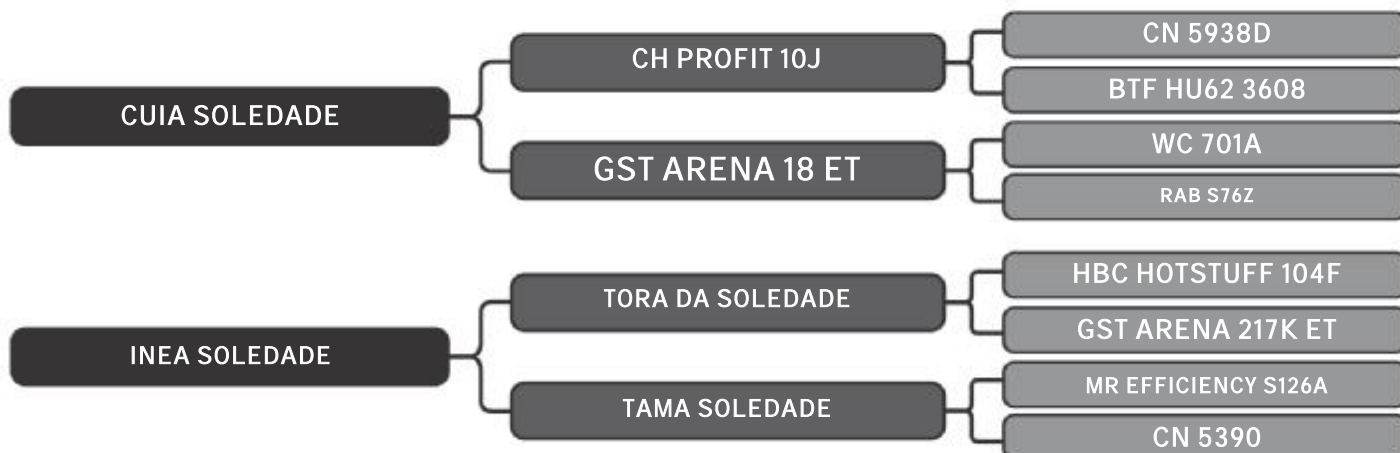

Segue prenhe do UMBAU DA SEPA com prev. Parto para 07/02

COMPRADOR: \_\_\_\_\_ R\$: \_\_\_\_\_

Vendedor(es): Senepol Paraíso  
**JABORA SOLEDADE**

LOTE  
**32**

RAÇA: Senepol PO SEXO: Fêmea  
NASC.: 05/10/2017 IDADE: 21m REG.: SOL1169