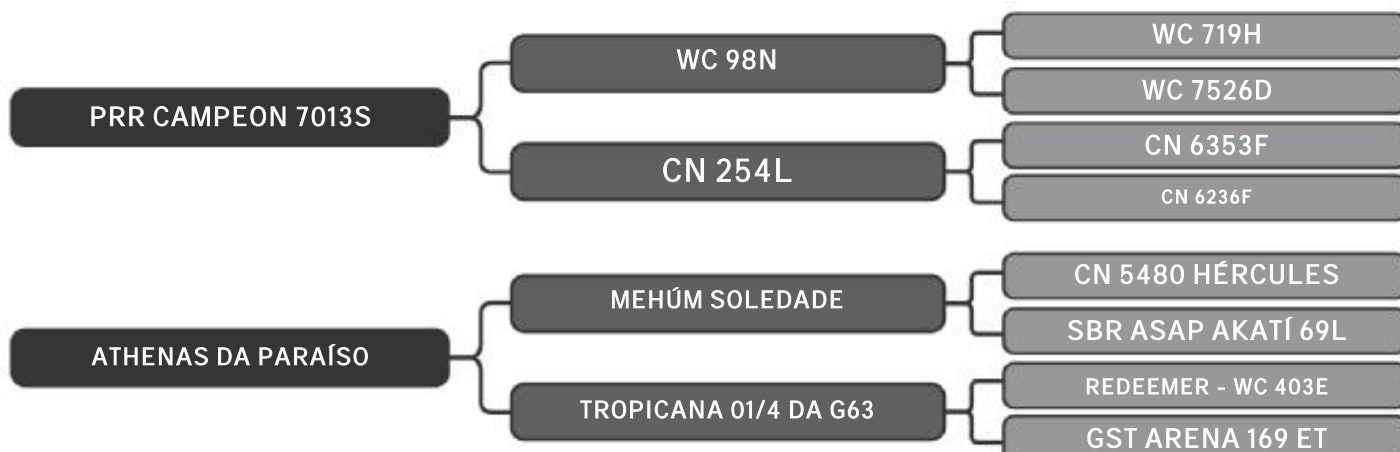

Segue coberta de MN do touro SEPA0184

COMPRADOR: \_\_\_\_\_ R\$: \_\_\_\_\_

Vendedor(es): Senepol Paraíso

**PAM028 FIV**

LOTE

**55**

RAÇA: Senepol PO SEXO: Fêmea  
NASC.: 29/01/2016 IDADE: 41m REG.: SELA0028

Segue prenhe do SEPA0106 com prev. Parto para 29/10

COMPRADOR: \_\_\_\_\_ R\$: \_\_\_\_\_

Vendedor(es): Senepol Paraíso  
**ICEM SOLEDADE FIV**

LOTE  
**57**

RAÇA: Senepol PO SEXO: Fêmea  
NASC.: 22/08/2014 IDADE: 58m REG.: SOL0645