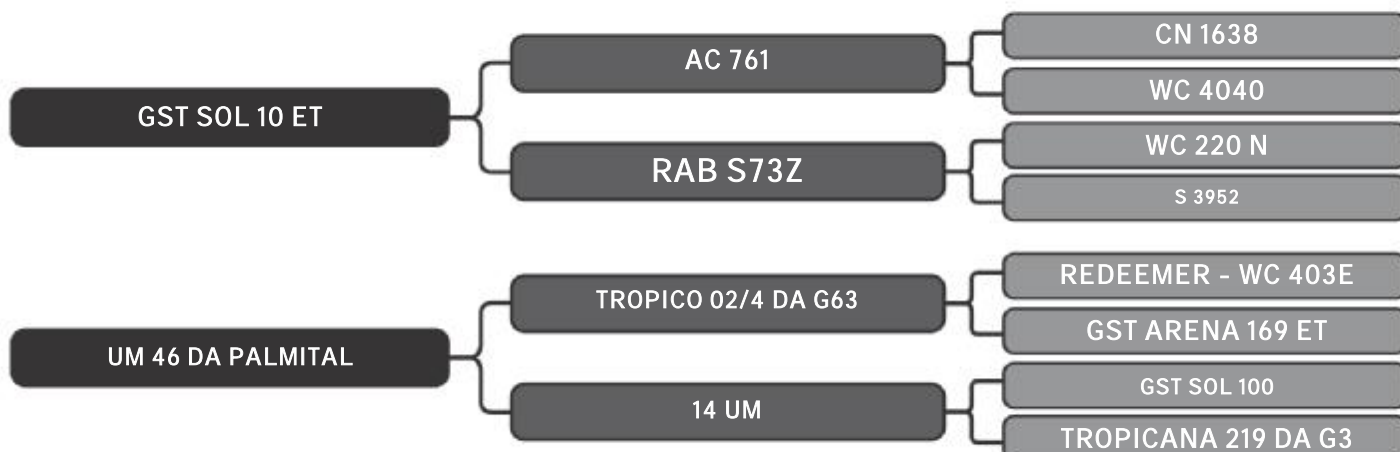

Segue coberta de MN do touro SEPA0234

COMPRADOR: _____ R$: _____

Vendedor(es): Senepol Paraíso

SEPA 371

LOTE

51

RAÇA: Senepol PO SEXO: Fêmea
NASC.: 14/11/2017 IDADE: 19m REG.: SEPA0371