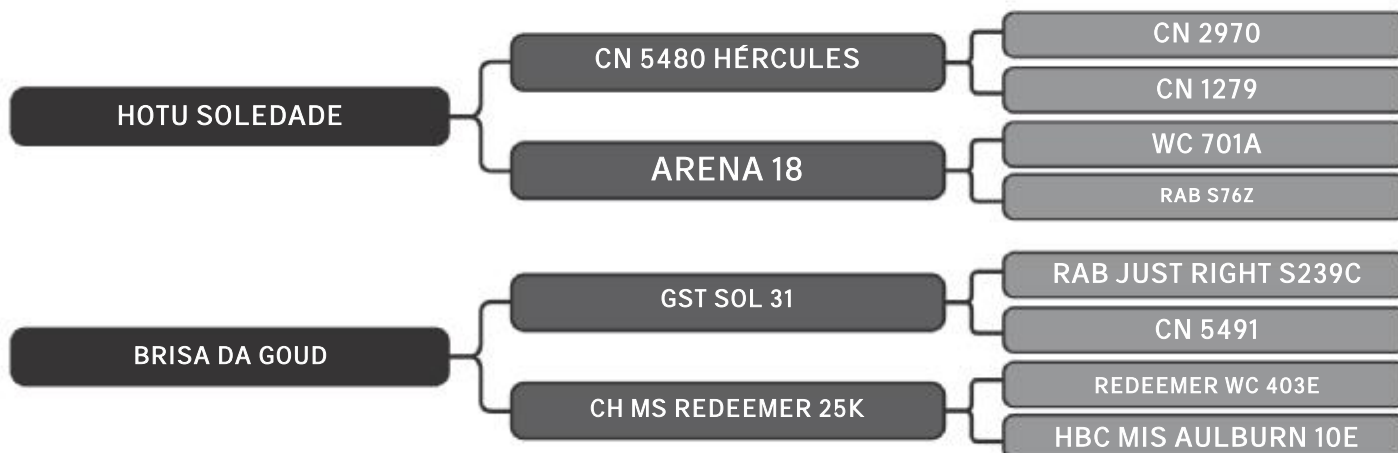

Segue coberta de MN do touro SEPA0184

COMPRADOR: \_\_\_\_\_ R\$: \_\_\_\_\_

Vendedor(es): Senepol Paraíso

**MALIKA SOLEDADE**

LOTE

**30**

RAÇA: Senepol PO SEXO: Fêmea  
NASC.: 30/08/2015 IDADE: 46m REG.: SOL0891