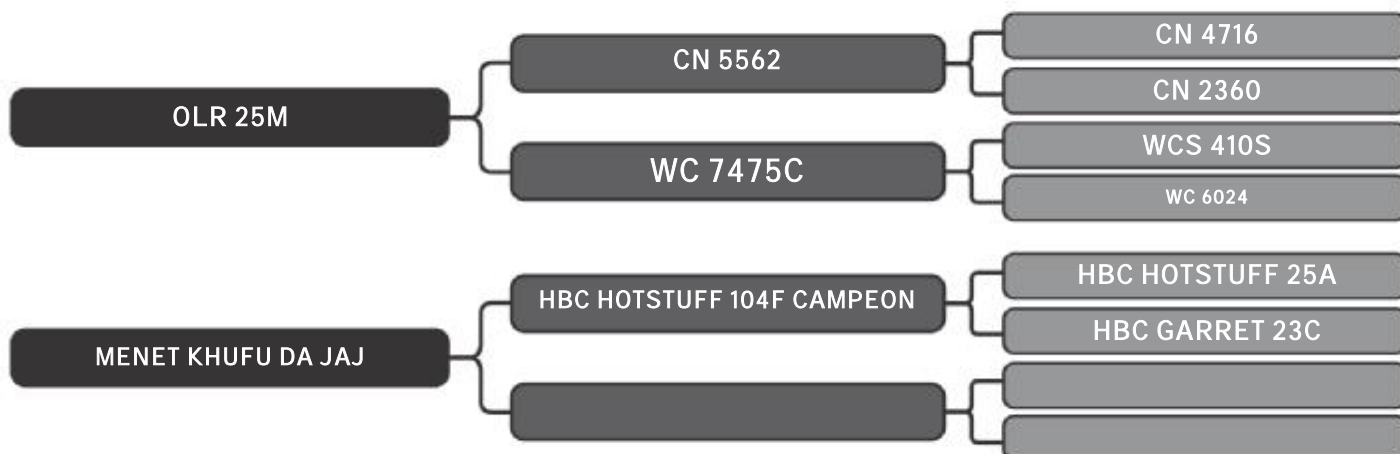

COMPRADOR: _____ R$: _____

Vendedor(es): Senepol Paraíso

DRIJIA DA JAJ

LOTE

62

RAÇA: Senepol PO SEXO: Fêmea
NASC.: 07/09/2010 IDADE: 105m REG.: JAJ1103