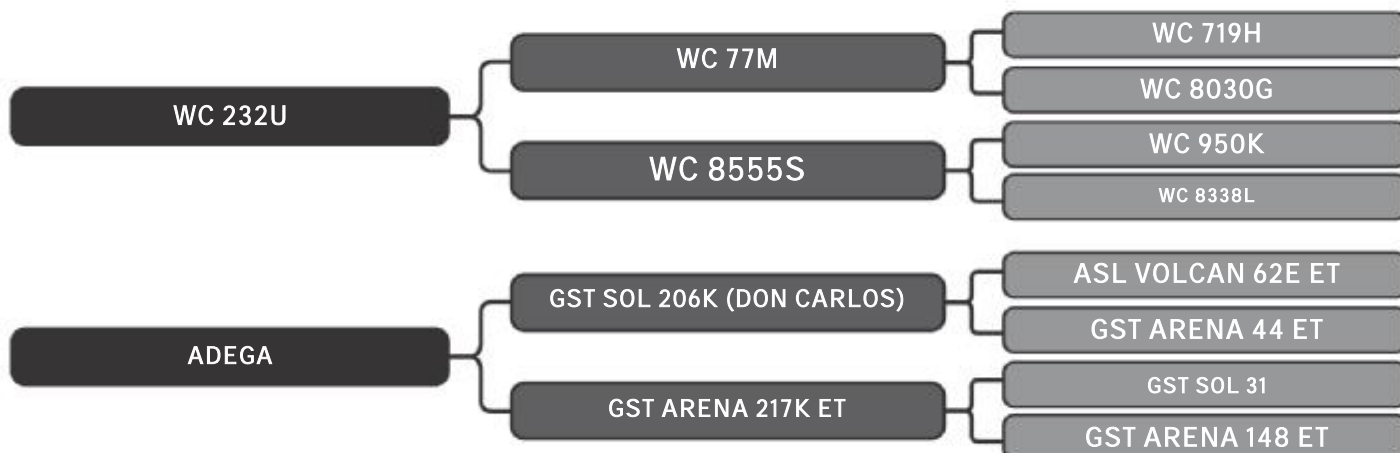

COMPRADOR: \_\_\_\_\_ R\$: \_\_\_\_\_

Vendedor(es): Senepol Paraíso

**DAVILA FIV**

LOTE

**38**

RAÇA: Senepol PO SEXO: Fêmea  
NASC.: 02/10/2012 IDADE: 81m REG.: BFNT0174

Segue prenhe do SEPA0106 com prev. Parto para 29/09