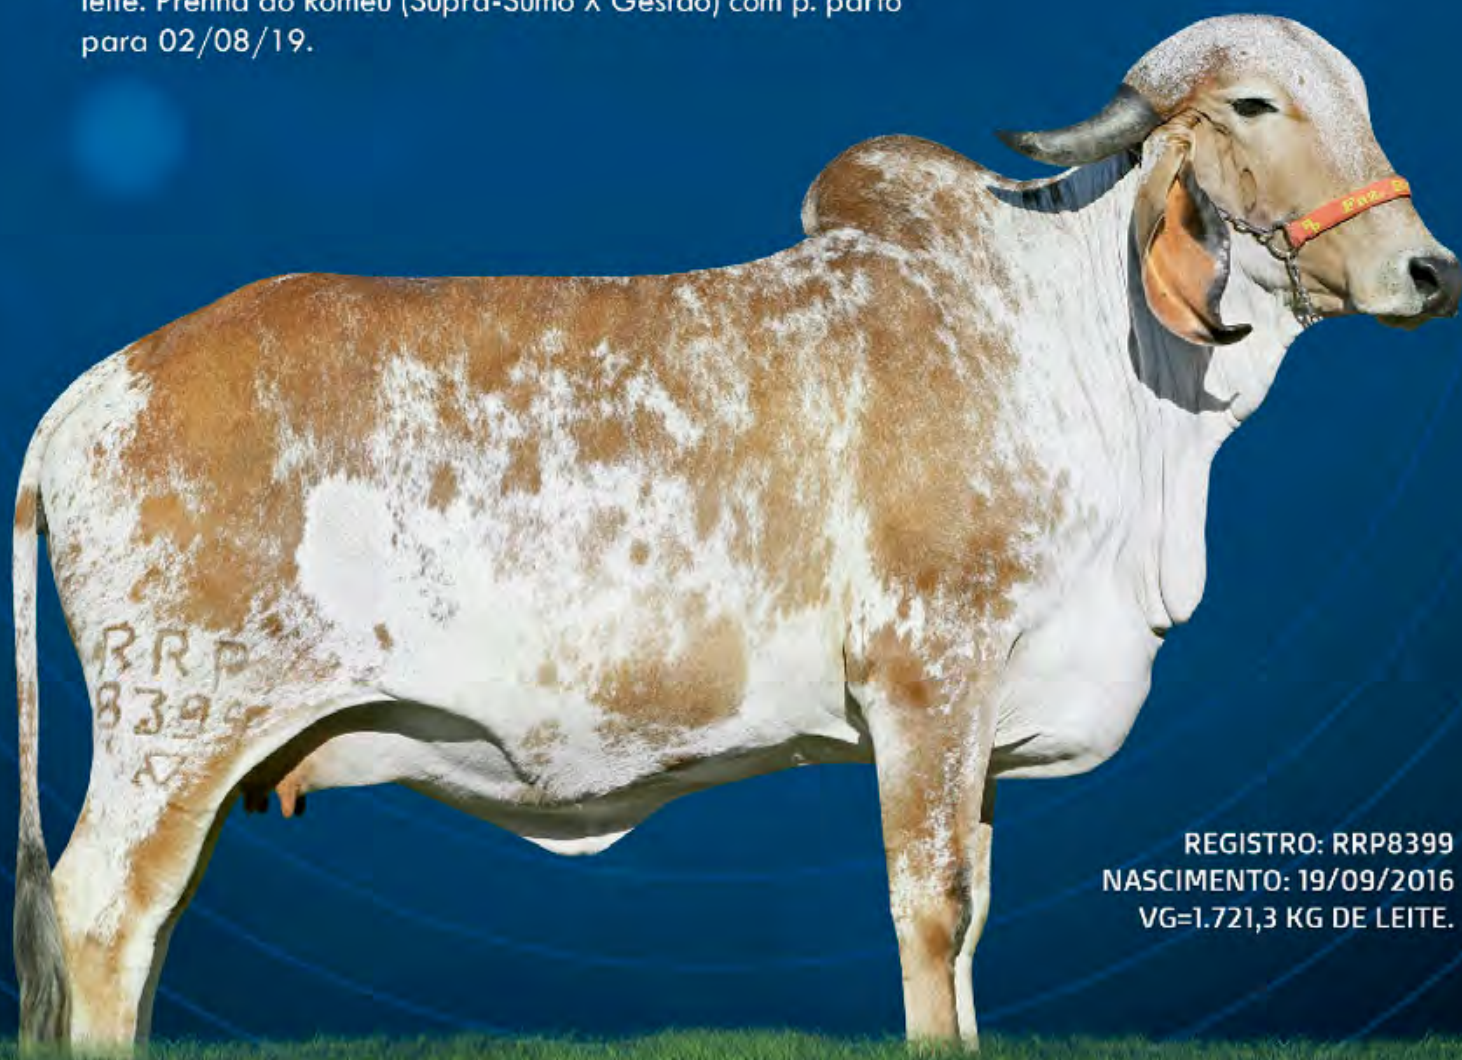

ZABELLA METEORO TE - MÃE

Riju

FIV DE BRASÍLIA

Riju reúne em seu pedigree duas das principais doadoras da Fazenda Brasília, as Recordistas Mundiais de Produção Luziada e Profana. Sua mãe Jóia FIV de Brasília, descende da Grande Campeã (Pista e Torneio) Expozebu, Esfera TE da Brasília. Jóia é irmã completa da Recordista Mundial de Produção Vaca Adulta e 1ª matriz que ultrapassou a expressiva média dos 70 kg de leite, Ampola FIV Jabaquara. Prenha do Oxalufã com p. parto para 14/07/19.

REGISTRO: RRP8377
NASCIMENTO: 03/08/2016
VGE=1.448,2Kg de Leite.

METEORO DE BRASÍLIA
PTA = 191 KG/EMBRAPA/ABCGIL.

JAGUAR TE DO GAVIÃO
PTA = 581 KG/EMBRAPA/ABCGIL.

DIAMANTE TE BRASÍLIA x **JOIA FIV DE BRASÍLIA**
PTA=345 KG/EMBRAPA/ABCGIL.

11.821 KG DE LEITE.
VG=2.286,4 KG DE LEITE.

LUZÍADA DE BRASÍLIA
15.652 KG DE LEITE.
VG=2.143,2 KG DE LEITE.

ESFERA TE DE BRASÍLIA
15.522 KG DE LEITE.
VG=1.224,4 KG DE LEITE.

JOIA FIV DE BRASÍLIA - MÃE

Rujuta

FIV DE BRASÍLIA

Fazenda Brasília oferta uma irmã completa da Bi-Recordista Mundial de Produção Vaca Jovem, Jiba de Brasília. Sua mãe Enamorada com lactação superior aos 9.900 kg de leite, descende de uma das principais doadoras da história da Fazenda Brasília, Liberdade, com mais de 13.300 kg de leite. Prenha do Romeu (Supra-Sumo X Gestão) com p. parto para 02/08/19.