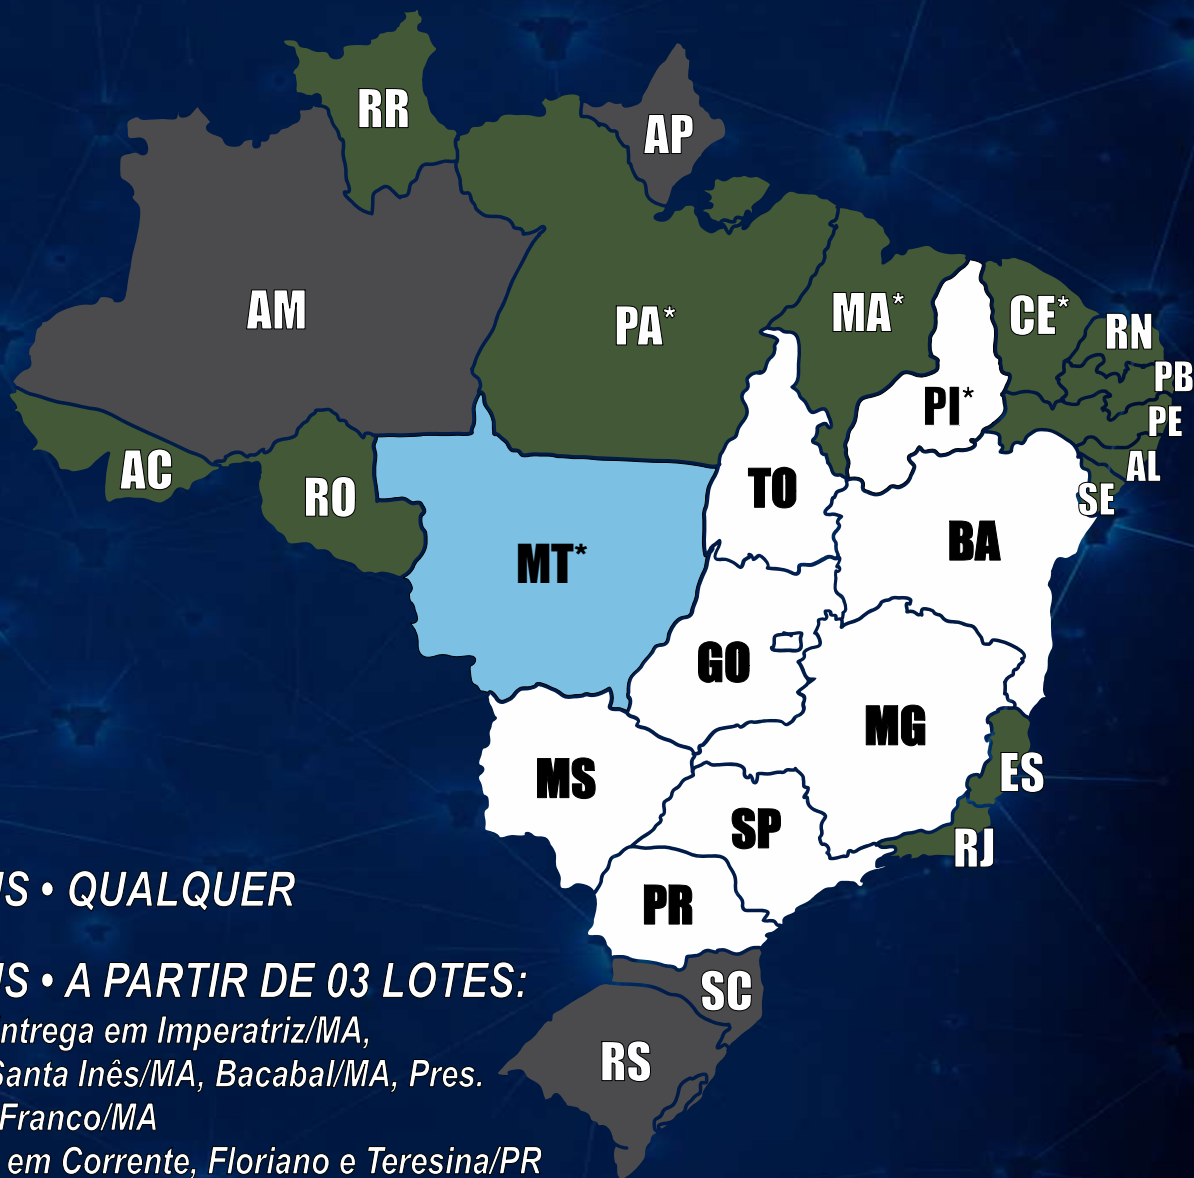

LEILÃO CONEXÃO

NELORE PINTADO

FRETE GRÁTIS • QUALQUER

FRETE GRÁTIS • A PARTIR DE 03 LOTES:

- Maranhão/MA: Entrega em Imperatriz/MA,
- Acaílandia/MA, Santa Inês/MA, Bacabal/MA, Pres. Dutra/MA e Porto Franco/MA
- Piauí/PR: Entrega em Corrente, Floriano e Teresina/PR
- Rondônia: Entrega na BR364, Vilhena, Cacoal, Ariquemes e Porto Velho/RO
- Roraima/RR: Entrega em Humaitá/AM
- Pará/PA: Entrega em Altamira/PA
- Acre/AC: Entrega em Rio Branco/AC

FRETE GRÁTIS • QUALQUER QUANTIDADE:

Exceto Confresa/MT, Vila Rica/MT e BR158
Nestas 3 Regiões/Cidades: GRÁTIS A PARTIR DE 03

NÃO É POSSÍVEL A ENTREGA