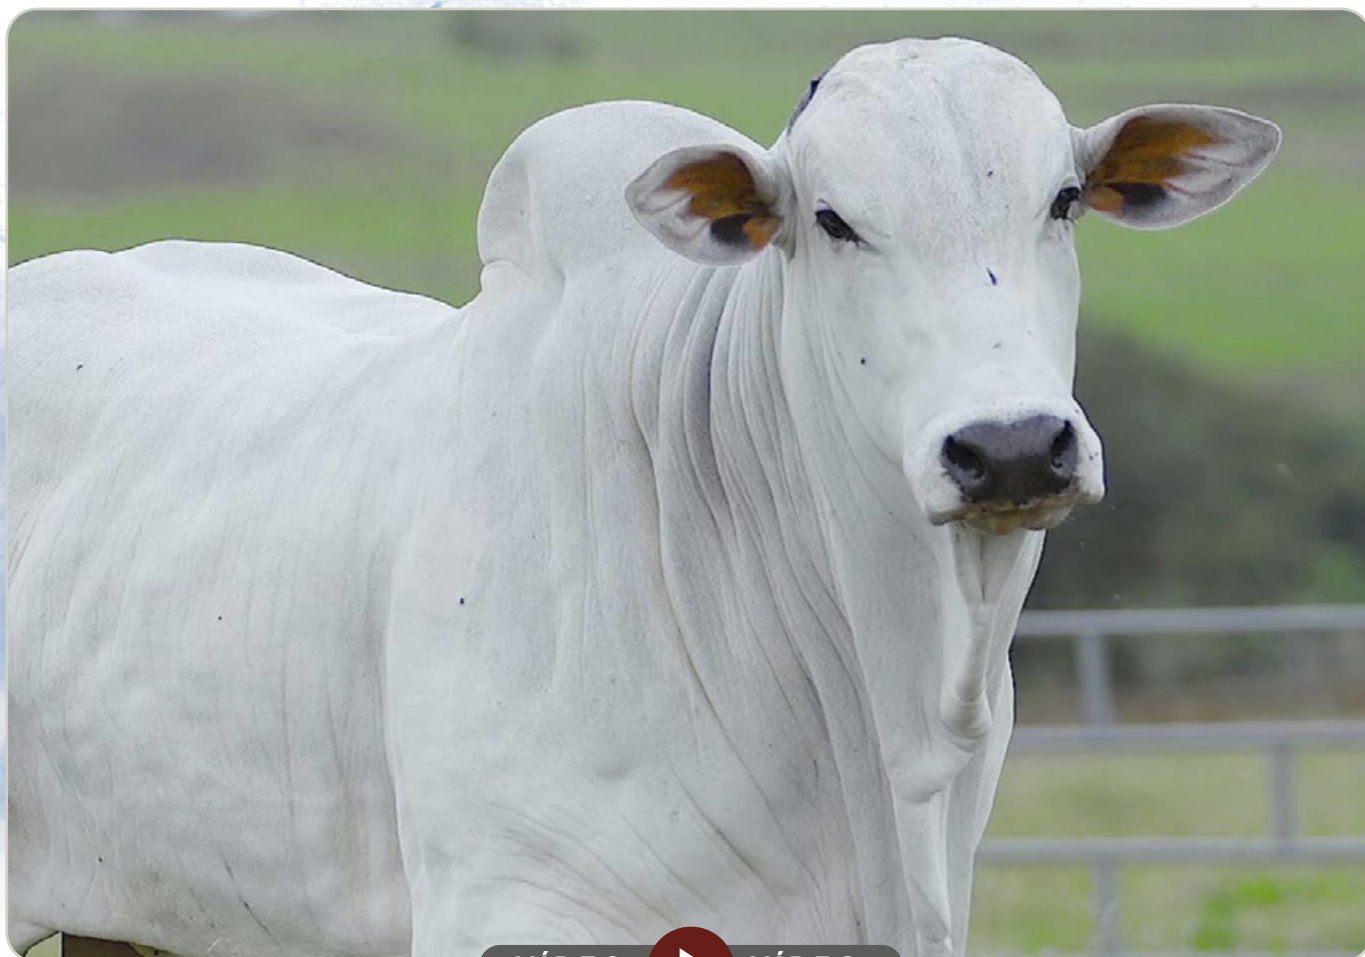

Irmãos Menezes

2821 FIV DA PRIMA

RG: **LCM 2821** · NASC.: **14/05/2024** · Macho

VÍDEO

VÍDEO

RAMBO DA MN

BRADO S.MARINA

XAMANA DA JANDAIA

BITELO DA SS

JERU FIV DO BRUMADO

MALLIKA POI BR

LANDAU DA DI GENIO

FAJARDO DA GB

DIMA DA DI GENIO

GAMAYANA TE PONTAL

NELINA FIV DO MURA

HELÍACO DA JAVA

HALINA FIV DO MURA

ENFEZADA DO MURA

Peso: 670 kg · CE: 38 cm