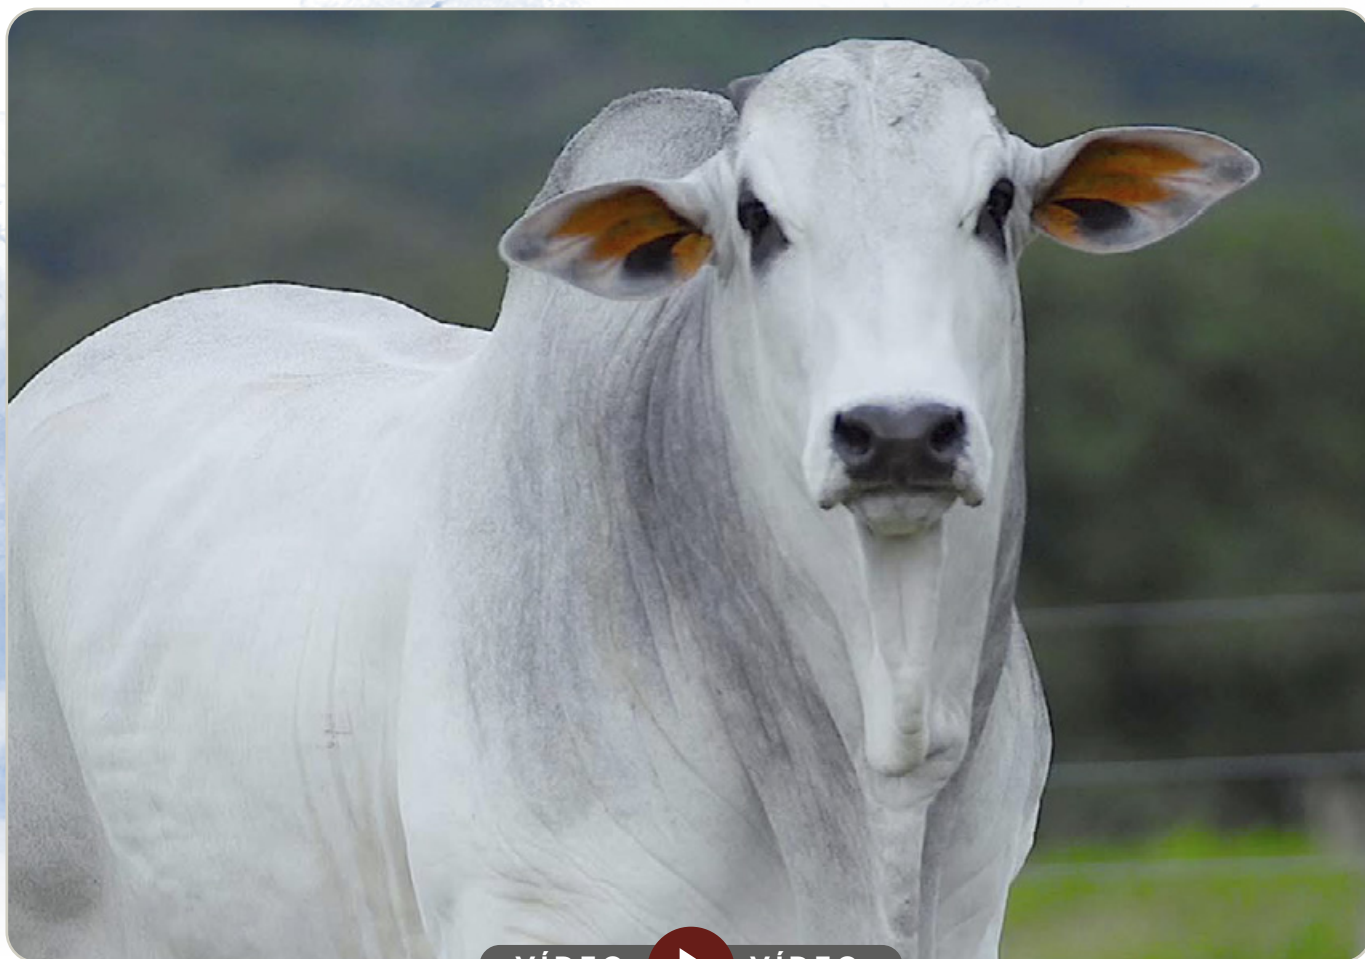

Irmãos Menezes

2791 DA PRIMA

RG.: **LCM 2791** · NASC.: **05/05/2024** · Macho

VÍDEO

VÍDEO

REM ARMADOR

REM FRAQUE

REM TAIGA

3494P FIV JMP

CORONEL DA MN

D7816 DA MN

D2307 DA MN

BRADO S.MARINA

LANDAU DA DI GENIO

DIMA DA DI GENIO

LARIS FIV JMP

BASCO DA SM

BAHAMAS 8 FIV DA FAZ.JATOBÁ

CHILARA XVII FIV YC

Peso: 708 kg · CE: 40 cm