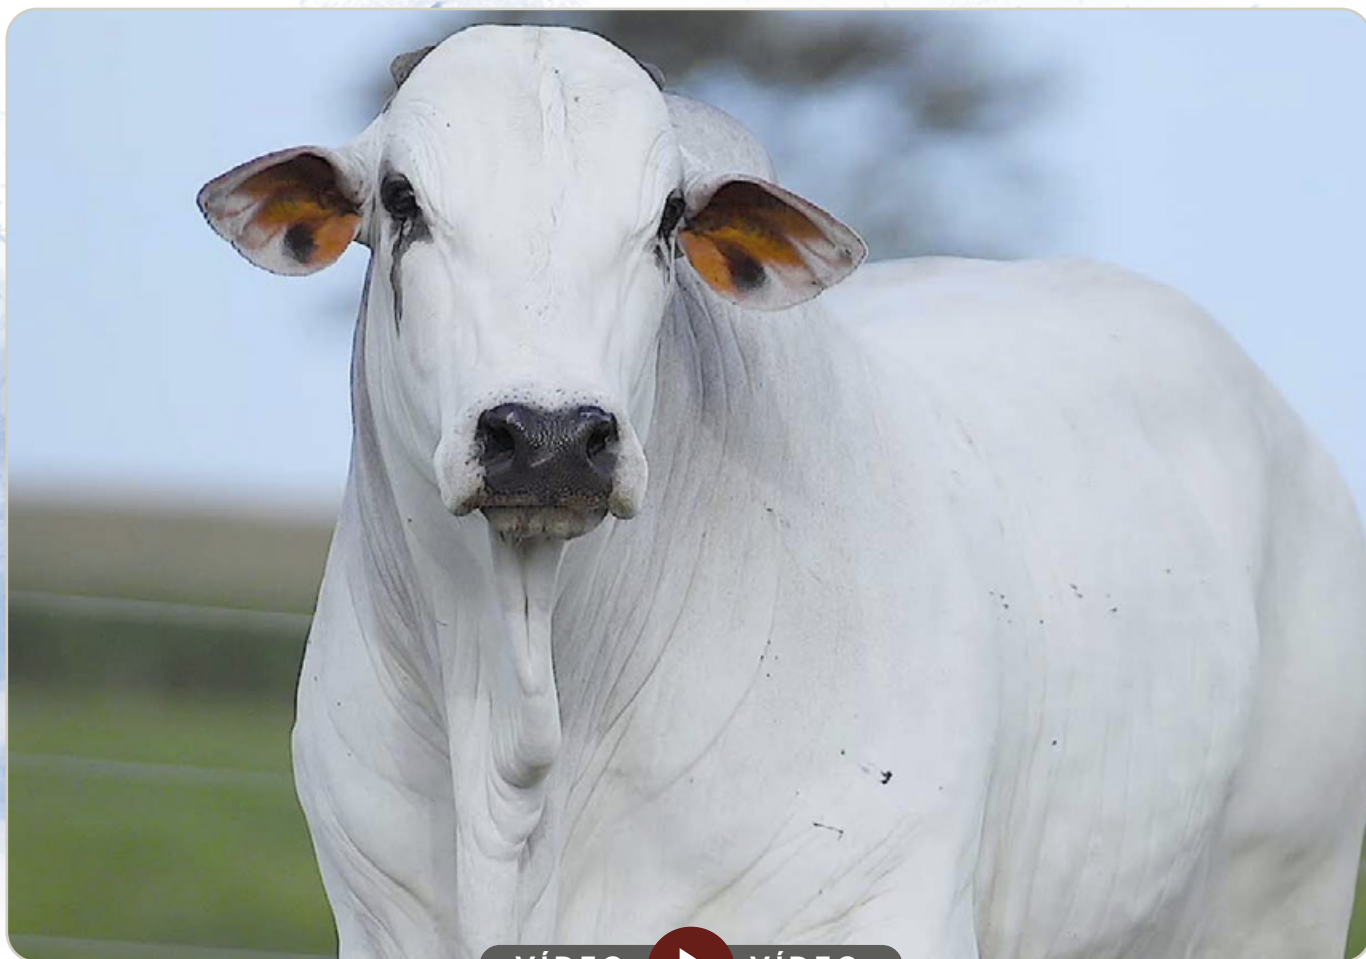

Irmãos Menezes

2775 FIV DA PRIMA

RG: **LCM 2775** · NASC.: **10/12/2023** · Macho

VÍDEO

VÍDEO

7308/04 PO PERDIZES

TRUCK DA ALO BRASIL

2014 DA ALO BRASIL

JABRIEL FIV DE NAVIRAÍ

NAVARRO DE NAVIRAÍ

NAVIRAÍ FIV 11344-10

UZI DE NAVIRAÍ x **TÍVIA CRISTAL**

NAVIRAÍ FIV 13287-13

7 FIV DE NAVIRAÍ

NAVIRAÍ 13398-13

BASCO DA SM

AMETISTA FIV CIAV

IZABELLA FIV FORT. VR

Peso: 712 kg · CE: 36 cm
iABCZ: 9,46 · DECA: 3