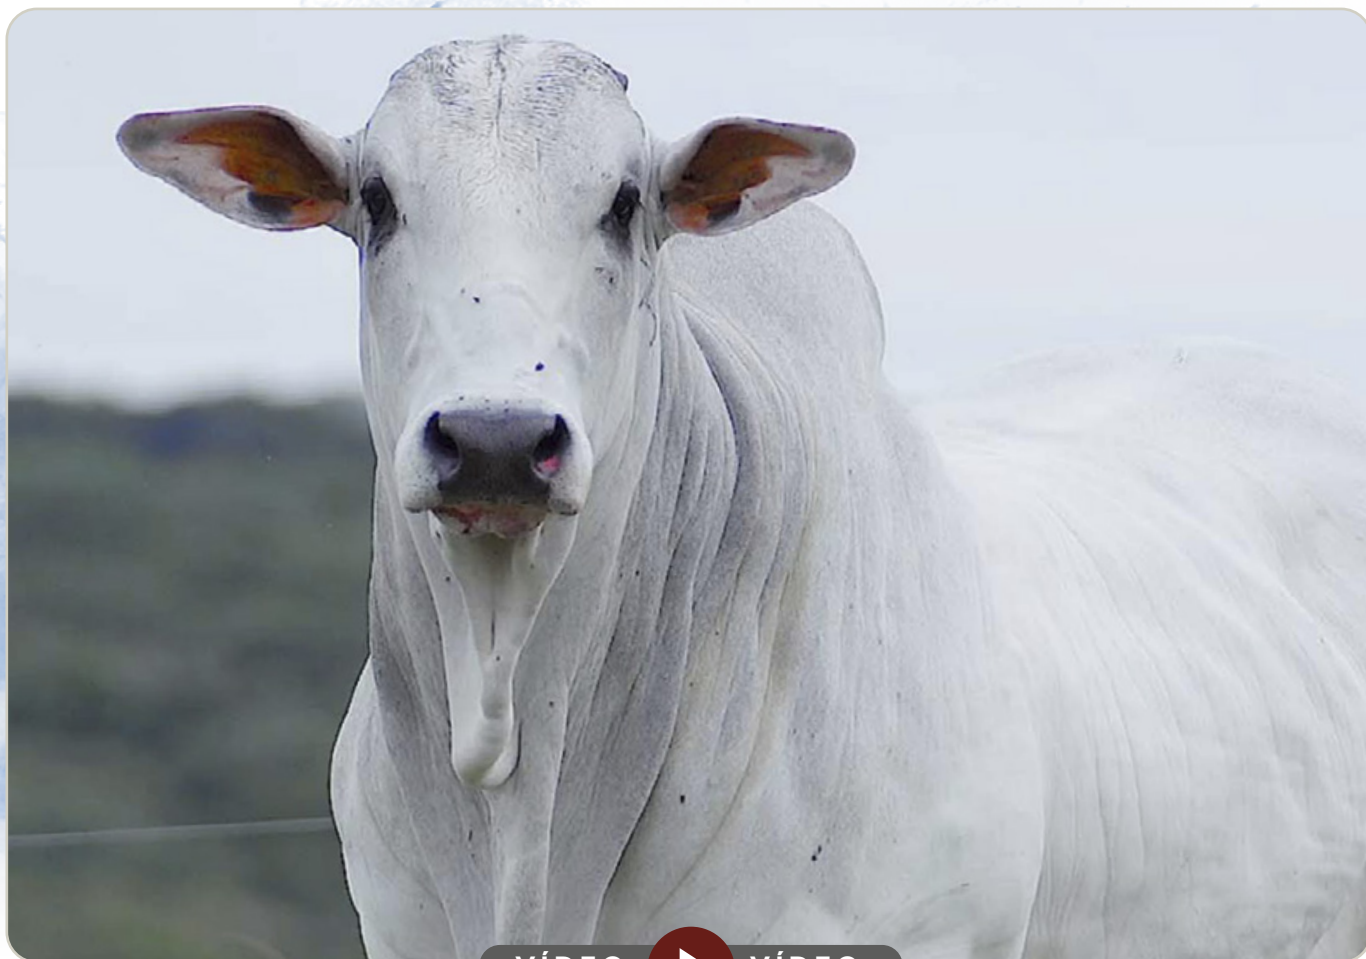

Irmãos Menezes

2803 FIV DA PRIMA

RG: **LCM 2803** · NASC: **13/03/2024** · Macho

VÍDEO

VÍDEO

CORONEL FIV CAMPARINO

IMPERADOR CAMPARINO

BURGUESA DA TRADIÇÃO

BRADO S.MARINA

LANDAU DA DI GENIO

DIMA DA DI GENIO

FANTASTIC FIV CAMPARINO

REM ARMADOR

CINDERELA FIV CAMPARINO

JHVM 9858 FIV CAMPARINO

JACIARA FIV DA PRIMA

ENLEVO DA MORUNGABA

ESTRELA FIV CS

ORTOGRAFIA CS

Peso: 750 kg · CE: 34 cm