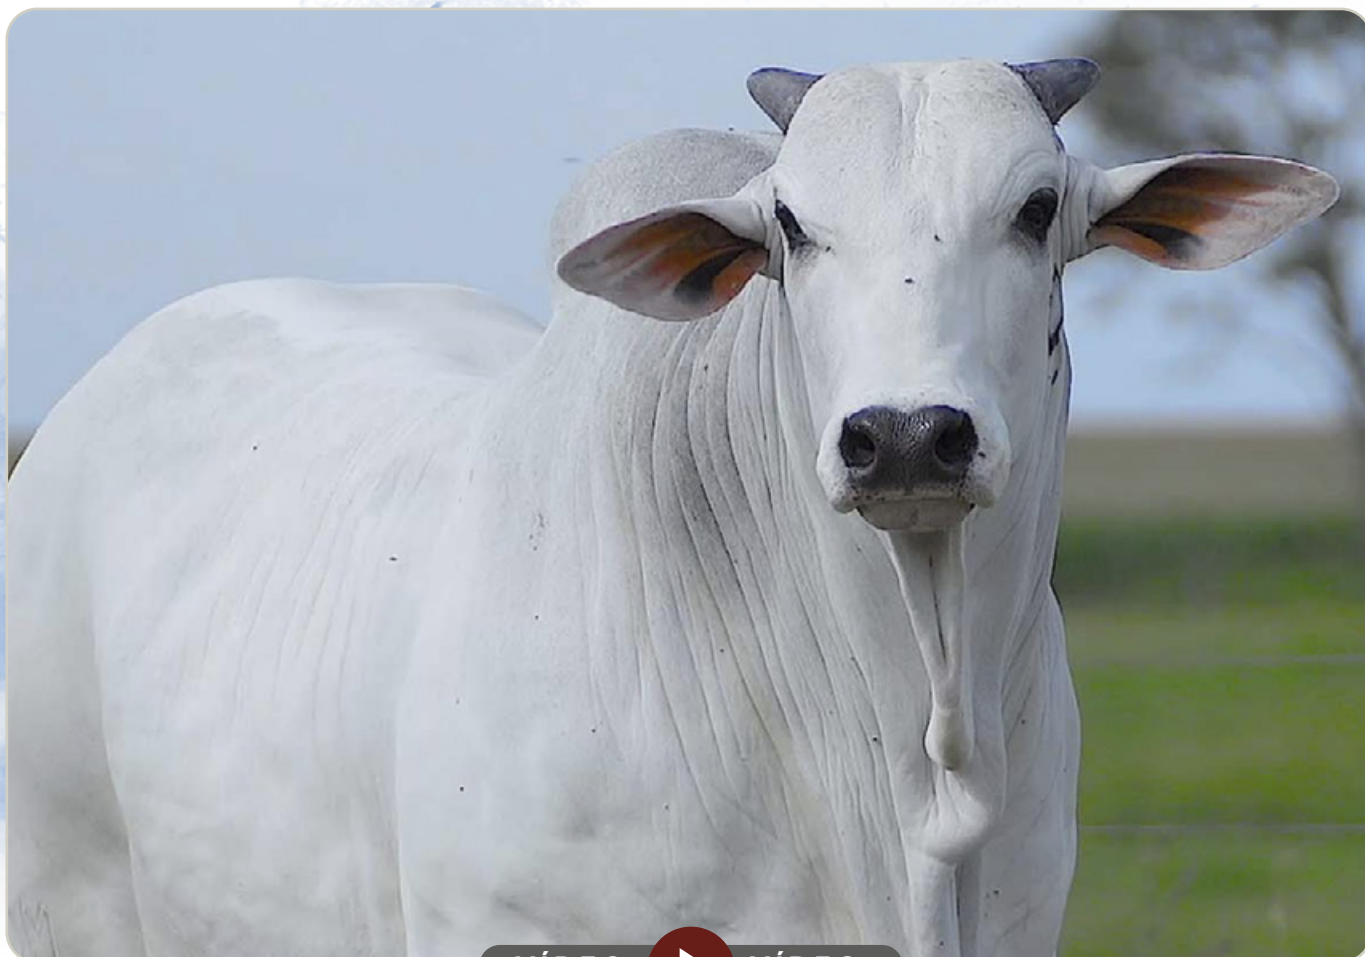

Irmãos Menezes

2768 FIV DA PRIMA

RG: **LCM 2768** · NASC: **22/10/2023** · Macho

VÍDEO

VÍDEO

REM TORIXORÉU
REM ARMADOR

REM RONDA

REM FRAQUE

REM PLUTO TE

REM TAIGA

REM QUALI

BRADO S.MARINA

LANDAU DA DI GENIO

DIMA DA DI GENIO

MÍSTICA FIV DA PRIMA

BASCO DA SM

FLÓRIDA VIII FIV DA MV

HAMINA FIV DA MV

Peso: 926 kg · CE: 42 cm
iABCZ: 8,88 · DECA: 3