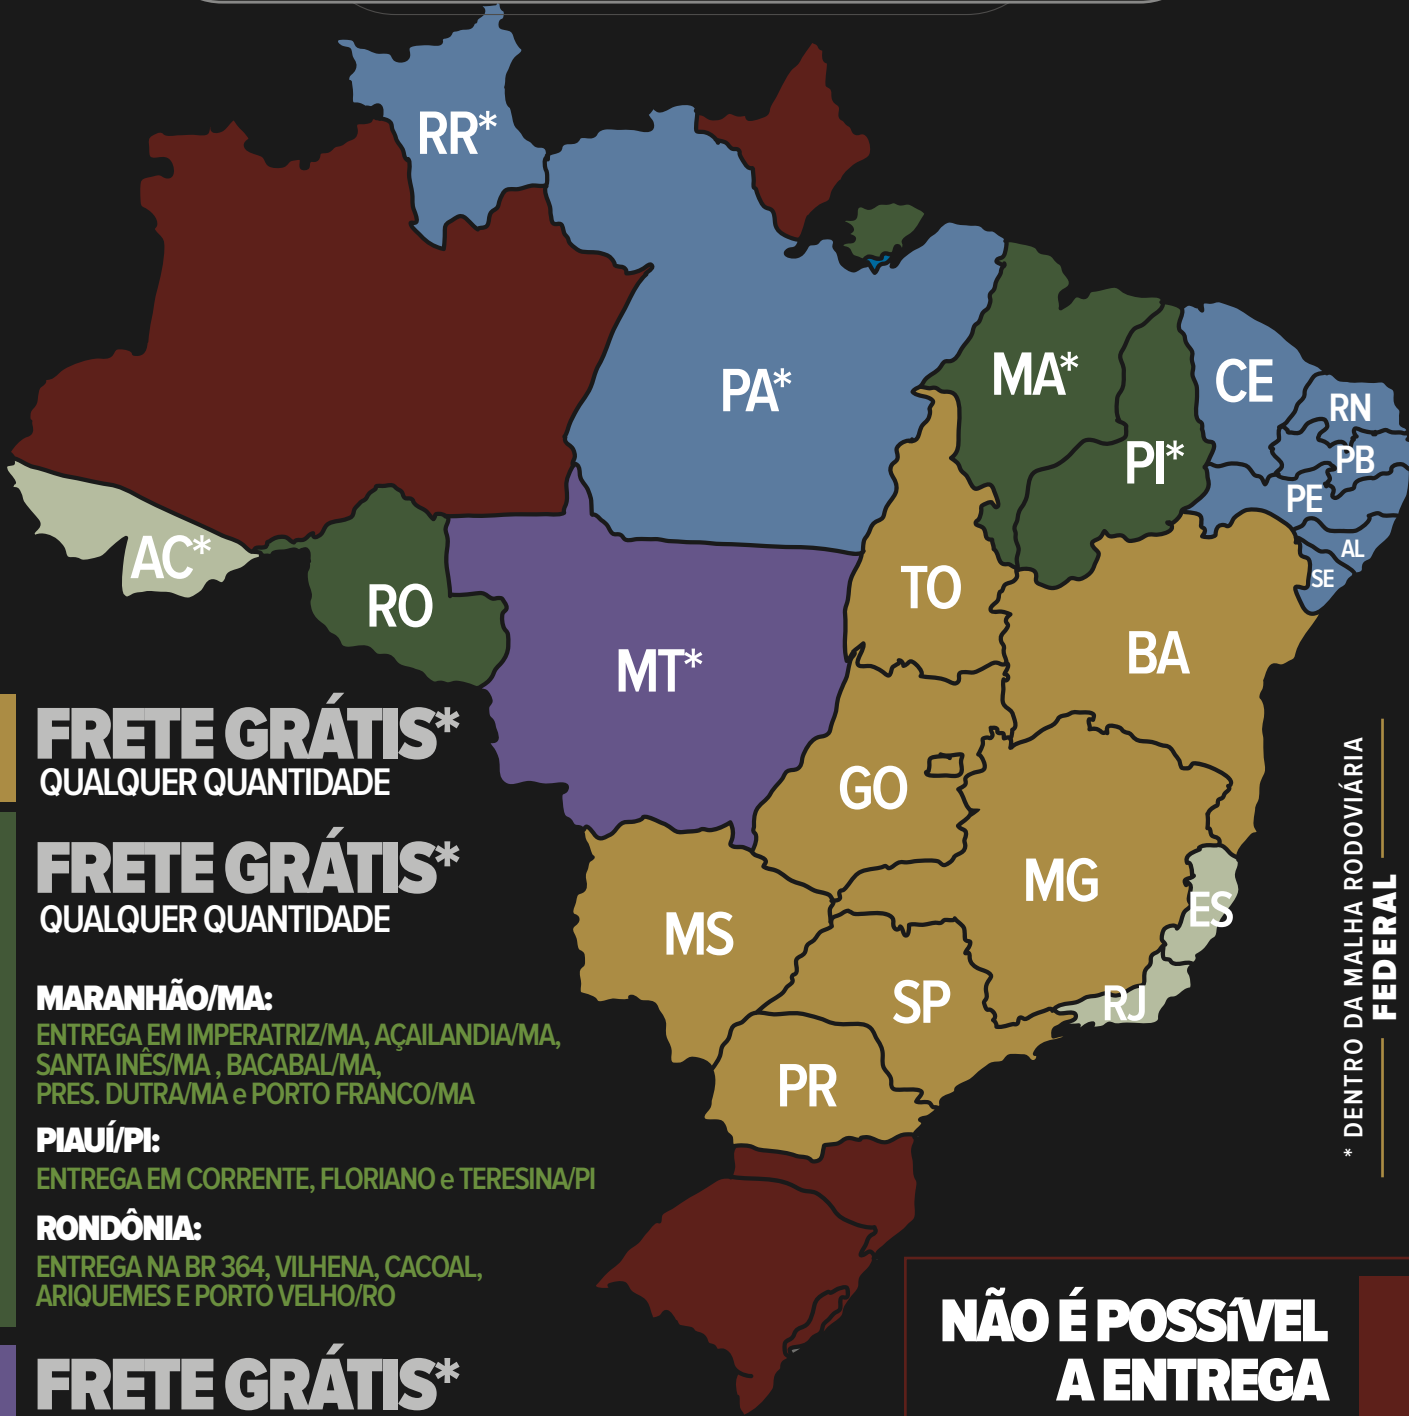

LEILÃO OFICIAL:

LEILÃO PARCEIRO:

VÍDEOS

Jóias V3

CONDIÇÃO DE FRETE

* DENTRO DA MALHA RODOVIÁRIA
FEDERAL

**NÃO É POSSÍVEL
A ENTREGA
DE ANIMAIS**

FRETE GRÁTIS*
QUALQUER QUANTIDADE

FRETE GRÁTIS*
QUALQUER QUANTIDADE

MARANHÃO/MA:

ENTREGA EM IMPERATRIZ/MA, AÇAILANDIA/MA,
SANTA INÊS/MA, BACABAL/MA,
PRES. DUTRA/MA e PORTO FRANCO/MA

PIAÚÍ/PI:

ENTREGA EM CORRENTE, FLORIANO e TERESINA/PI

RONDÔNIA:

ENTREGA NA BR 364, VILHENA, CACOAL,
ARIQUEMES e PORTO VELHO/RO

FRETE GRÁTIS*
QUALQUER QUANTIDADE

EXCETO: CONFRESA/MT, VILA RICA/MT e BR158
NESTAS 3 REGIÕES/CIDADES: **GRÁTIS A PARTIR DE 3 LOTES**

FRETE GRÁTIS*
A PARTIR DE 2 LOTES OU MAIS