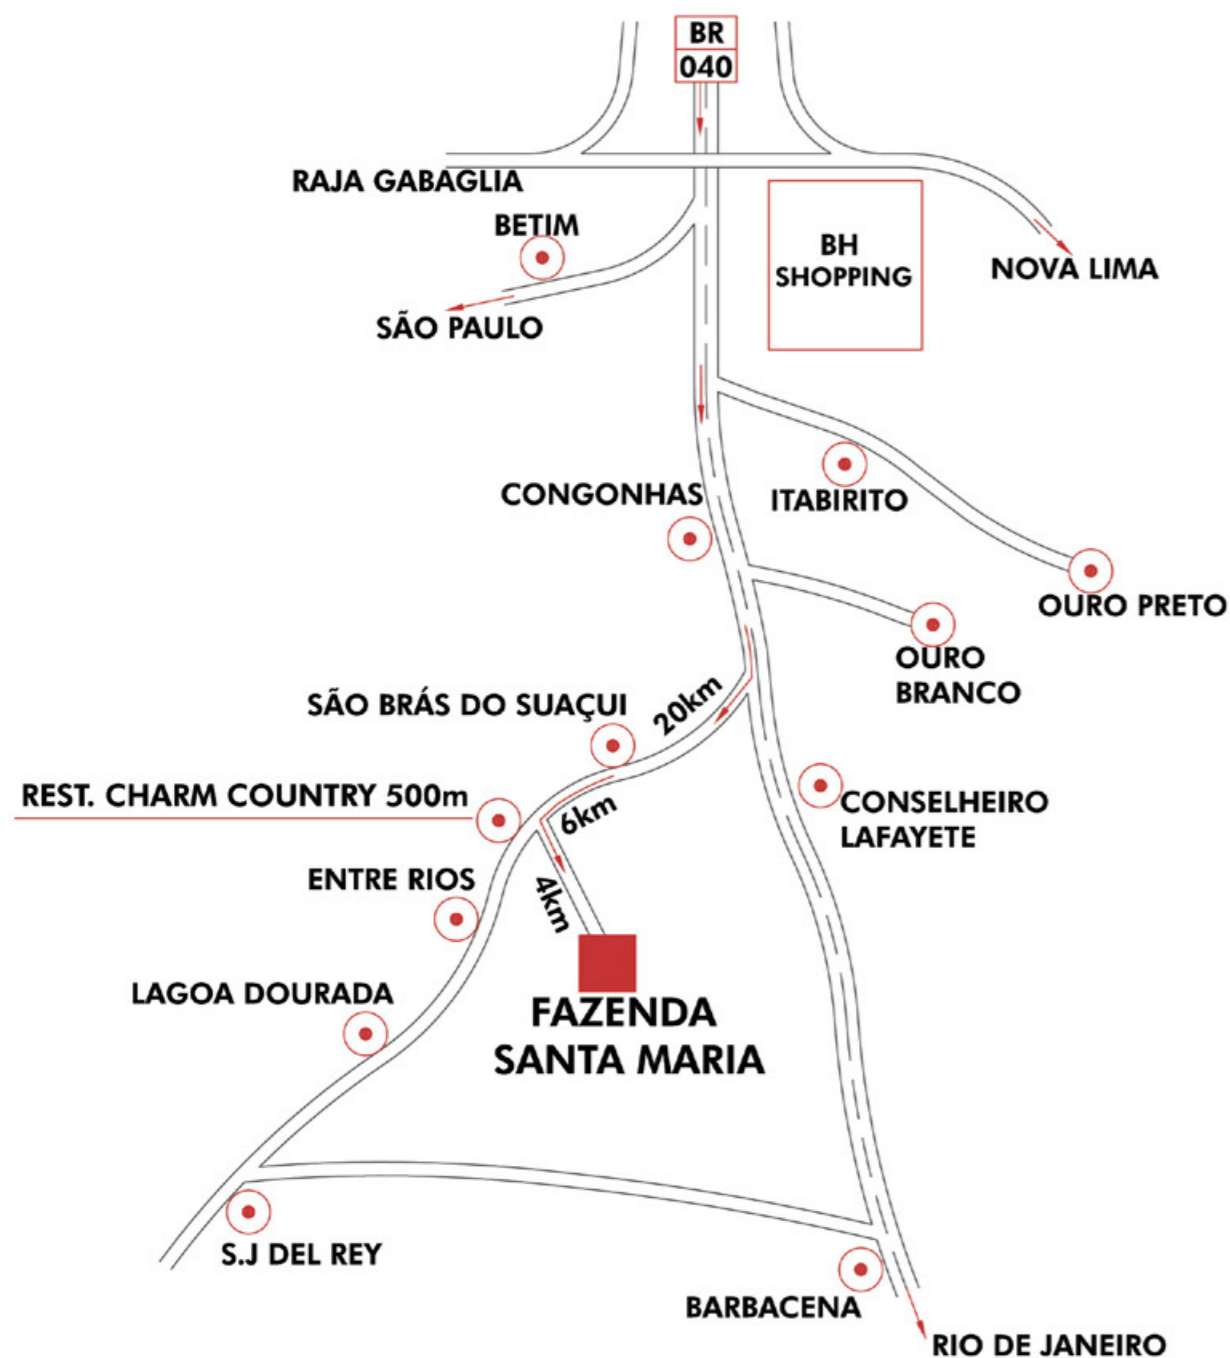

### MAPA E INSTRUÇÕES PARA CHEGAR AO EVENTO

1- Pegar a BR – 040 em direção ao Rio de Janeiro.  
A distância do Anel Rodoviário até a Fazenda são 110 Km.

2- Logo após Congonhas do Campo, entrar à direita para São João Del Rey.