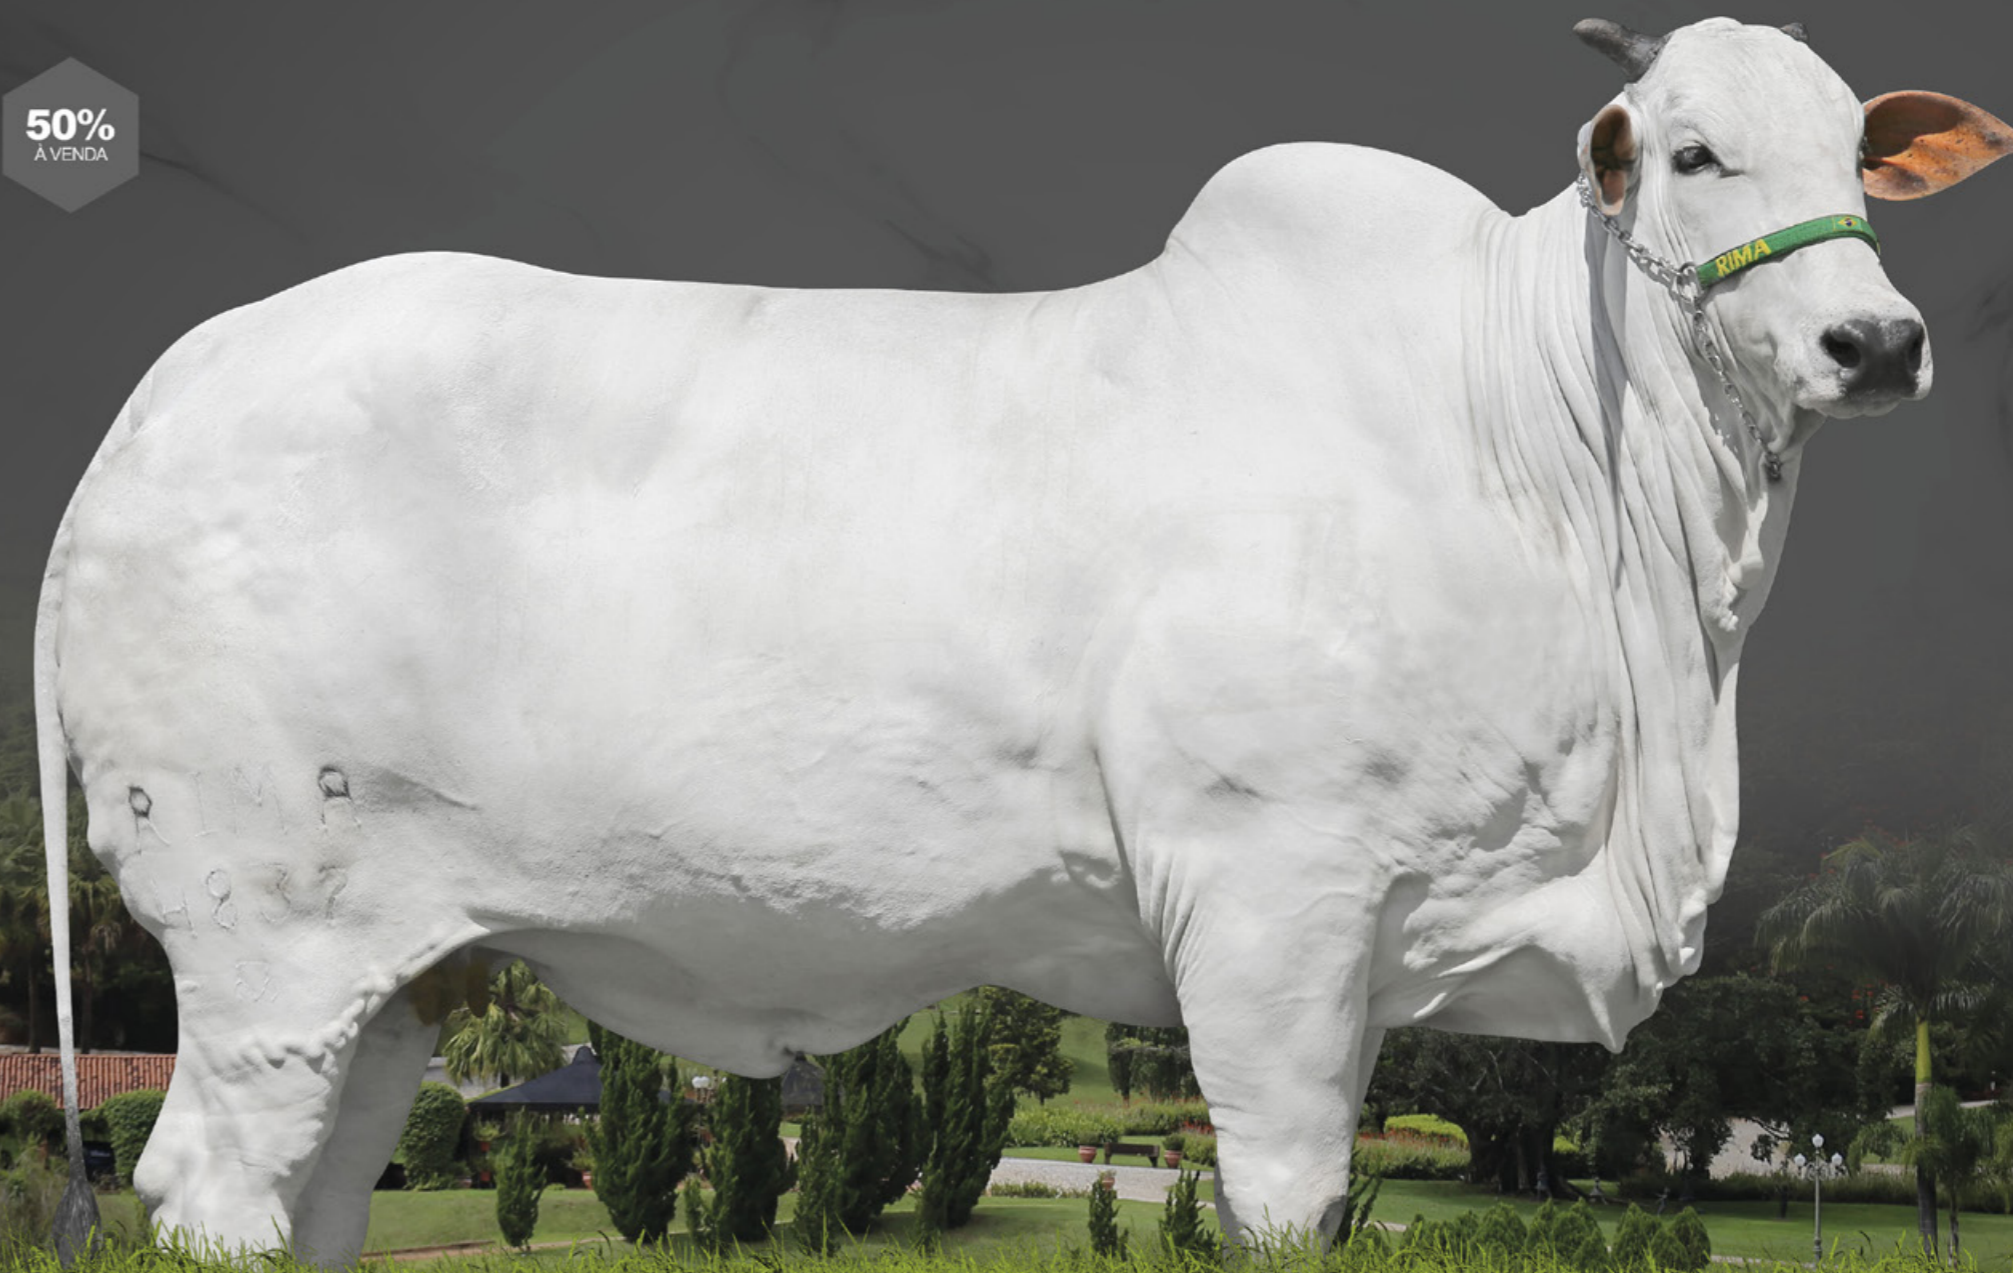

Rima Agropecuária

RIMA FIV ELOÍSA

BITELO DA SS x SUAVE ESSÊNCIA GRENDENE
(BIG BEN DA S. NICE x ESSÊNCIA TE GUADALUPE)

REGISTRO: RIMA 7236 • NASC.: 30/9/2011 • FÊMEA

Rima Agropecuária

RIMA FIV ELIPSE

BITELO DA SS x ALIKA TE DA BALUARTE
(EDHANK TE BM DA FC x VARUSA TE DA BALUARTE)

REGISTRO: RIMA 4837 • NASC.: 14/3/2010 • FÊMEA

50%
AVENDA