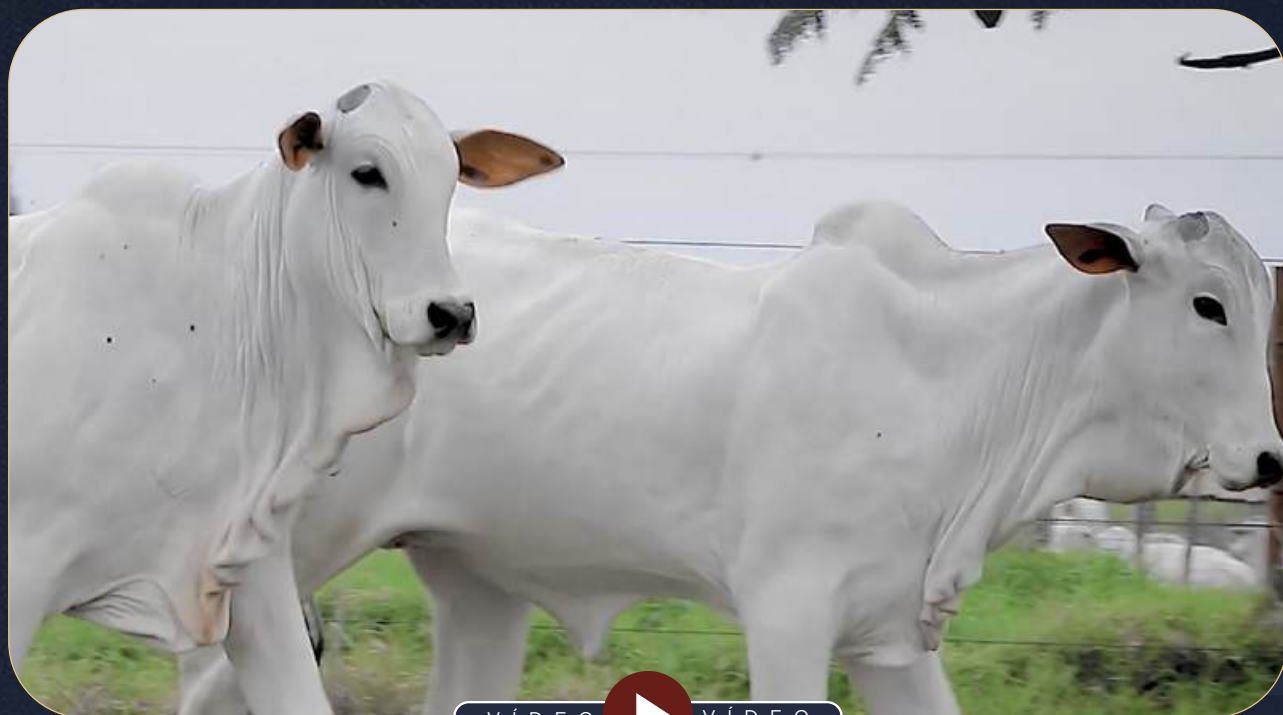

HESPARTA: Nelore Gibertoni / Fernando Nery - Nelore Nery
FAVEIRA: Nelore Gibertoni

VÍDEO VÍDEO

HESPARTA GIBER

RG: GIBE 2512 · NASC.: 07/02/2025 · FÊMEA

YELLAMARU

ABHIMA POIDA NJOP

KURNOOL

ETTAN LEI NJOP

CHHELANO

FIRUPATAMA-2 POIDA NJOP

TIRUPATAMMA

BASCO DA SM

KAYAK TE MAFRA

LIAKA DA RS I

MADRI FIV NERY

BITELO DA SS

MADRI COLORADO

JABUTIA TE COMAPI

Peso: 351 kg

FAVEIRA NAPEMO

RG: NEYP 687 · NASC.: 03/05/2025 · FÊMEA

YELLAMARU

ABHIMA POIDA NJOP

KURNOOL

ETTAN LEI NJOP

CHHELANO

FIRUPATAMA-2 POIDA NJOP

TIRUPATAMMA

BASCO DA SM

KAYAK TE MAFRA

LIAKA DA RS I

HEITORA FIV CRL

JERU FIV DO BRUMADO

BERTHA FIV CRL

RIMA FIV GALÍCIA

Peso: 318 kg