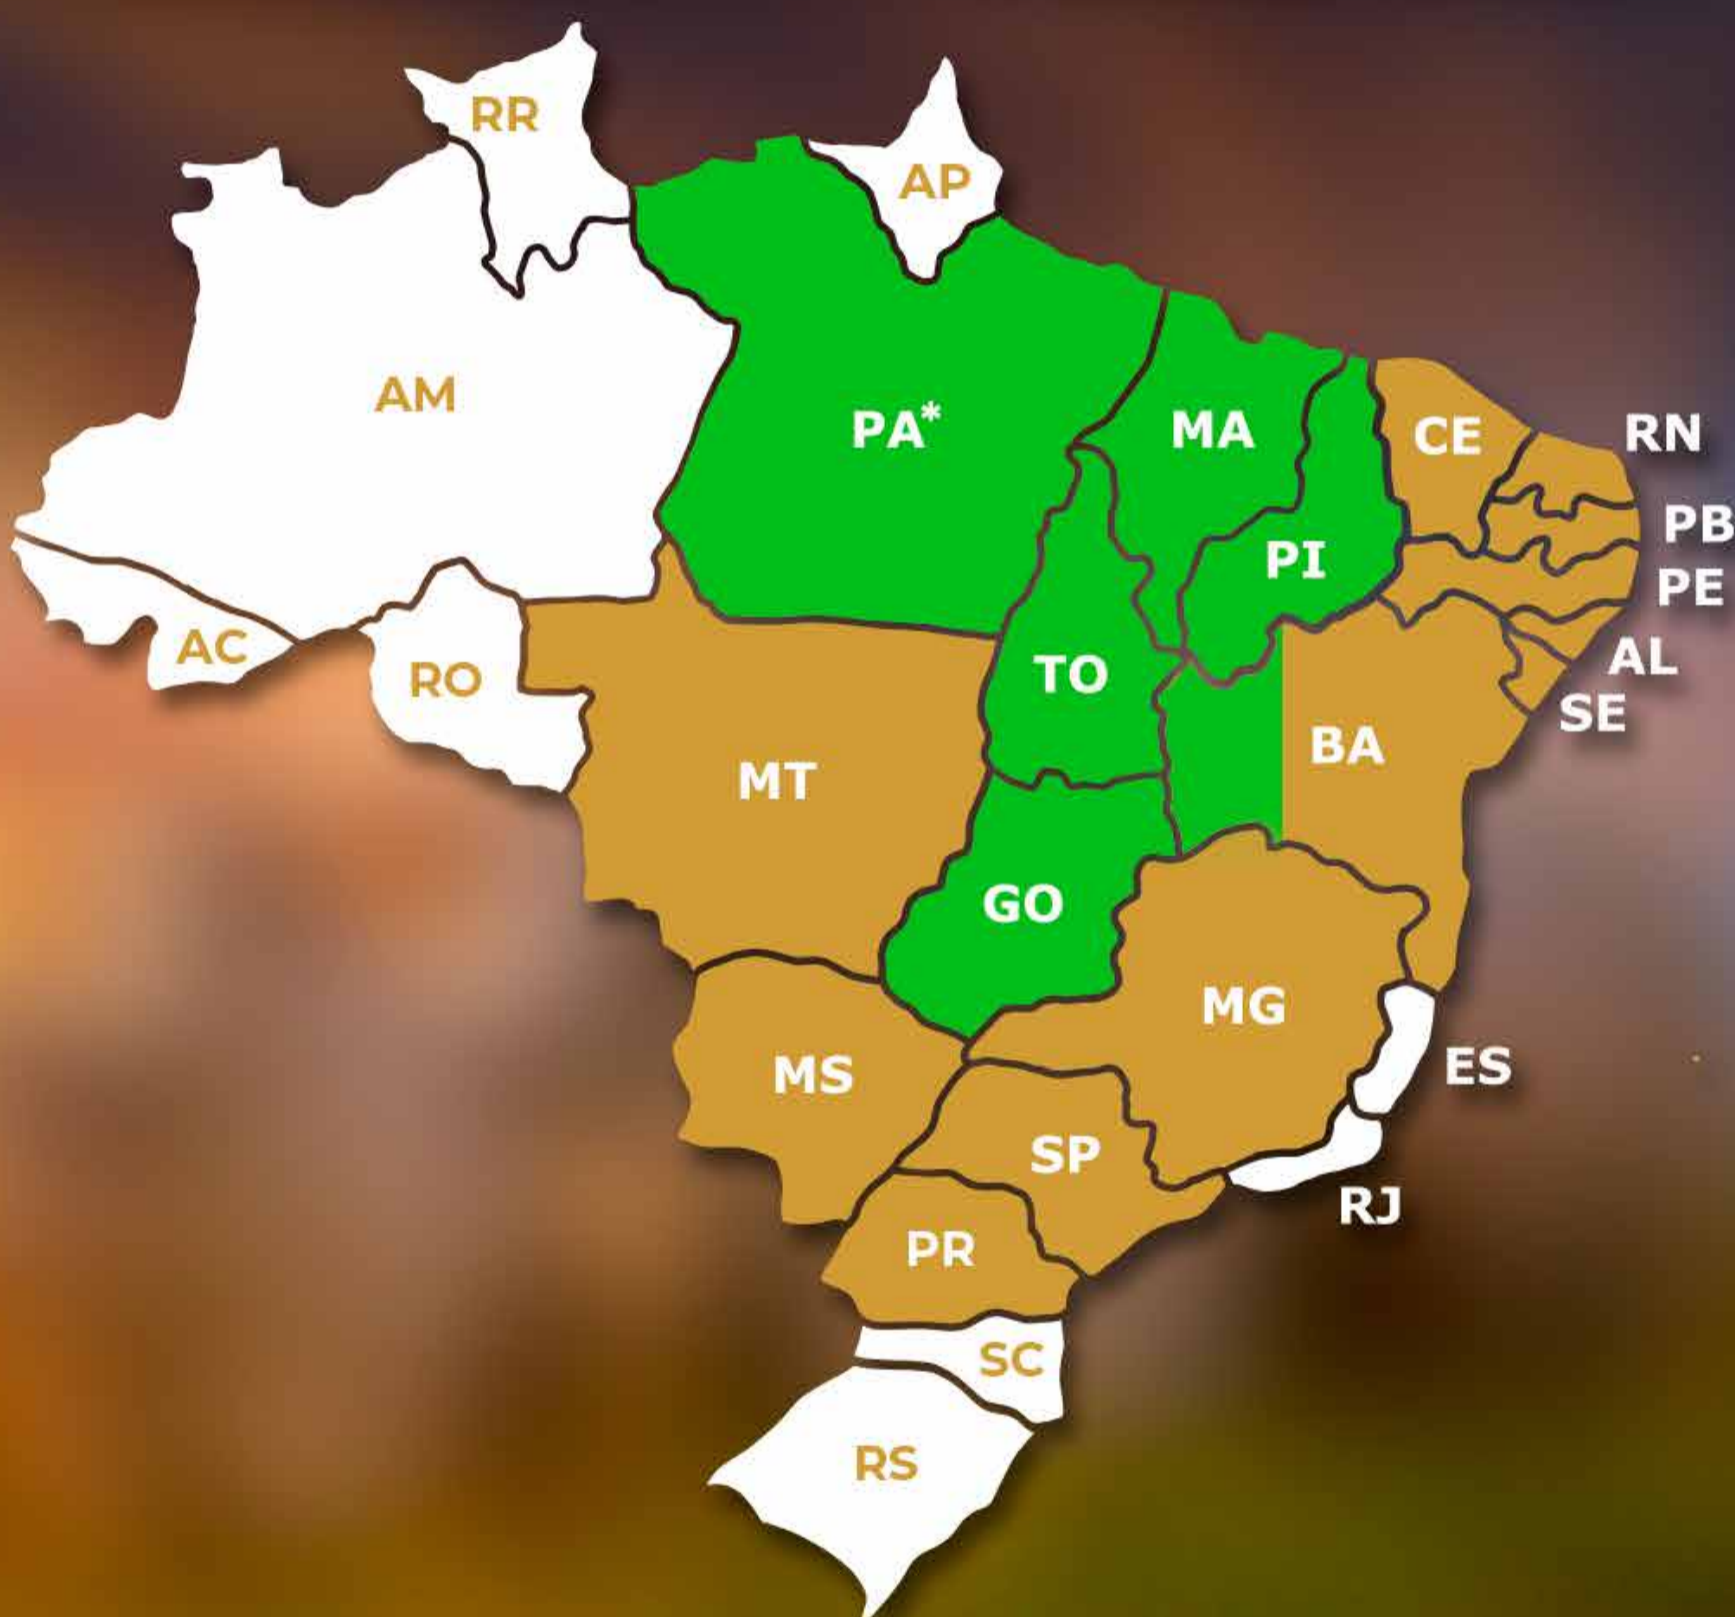

FRETE GRÁTIS
A PARTIR DE 1 LOTE
*PA: ATÉ ALTAMIRA

FRETE GRÁTIS
A PARTIR DE 3 LOTES

SEM FRETE
ENTREGA NÃO REALIZÁVEL

CONDIÇÕES DE PAGAMENTO

30 PARCELAS

2+2+2+2+2+20

12% DESCONTO

PAGAMENTO À VISTA