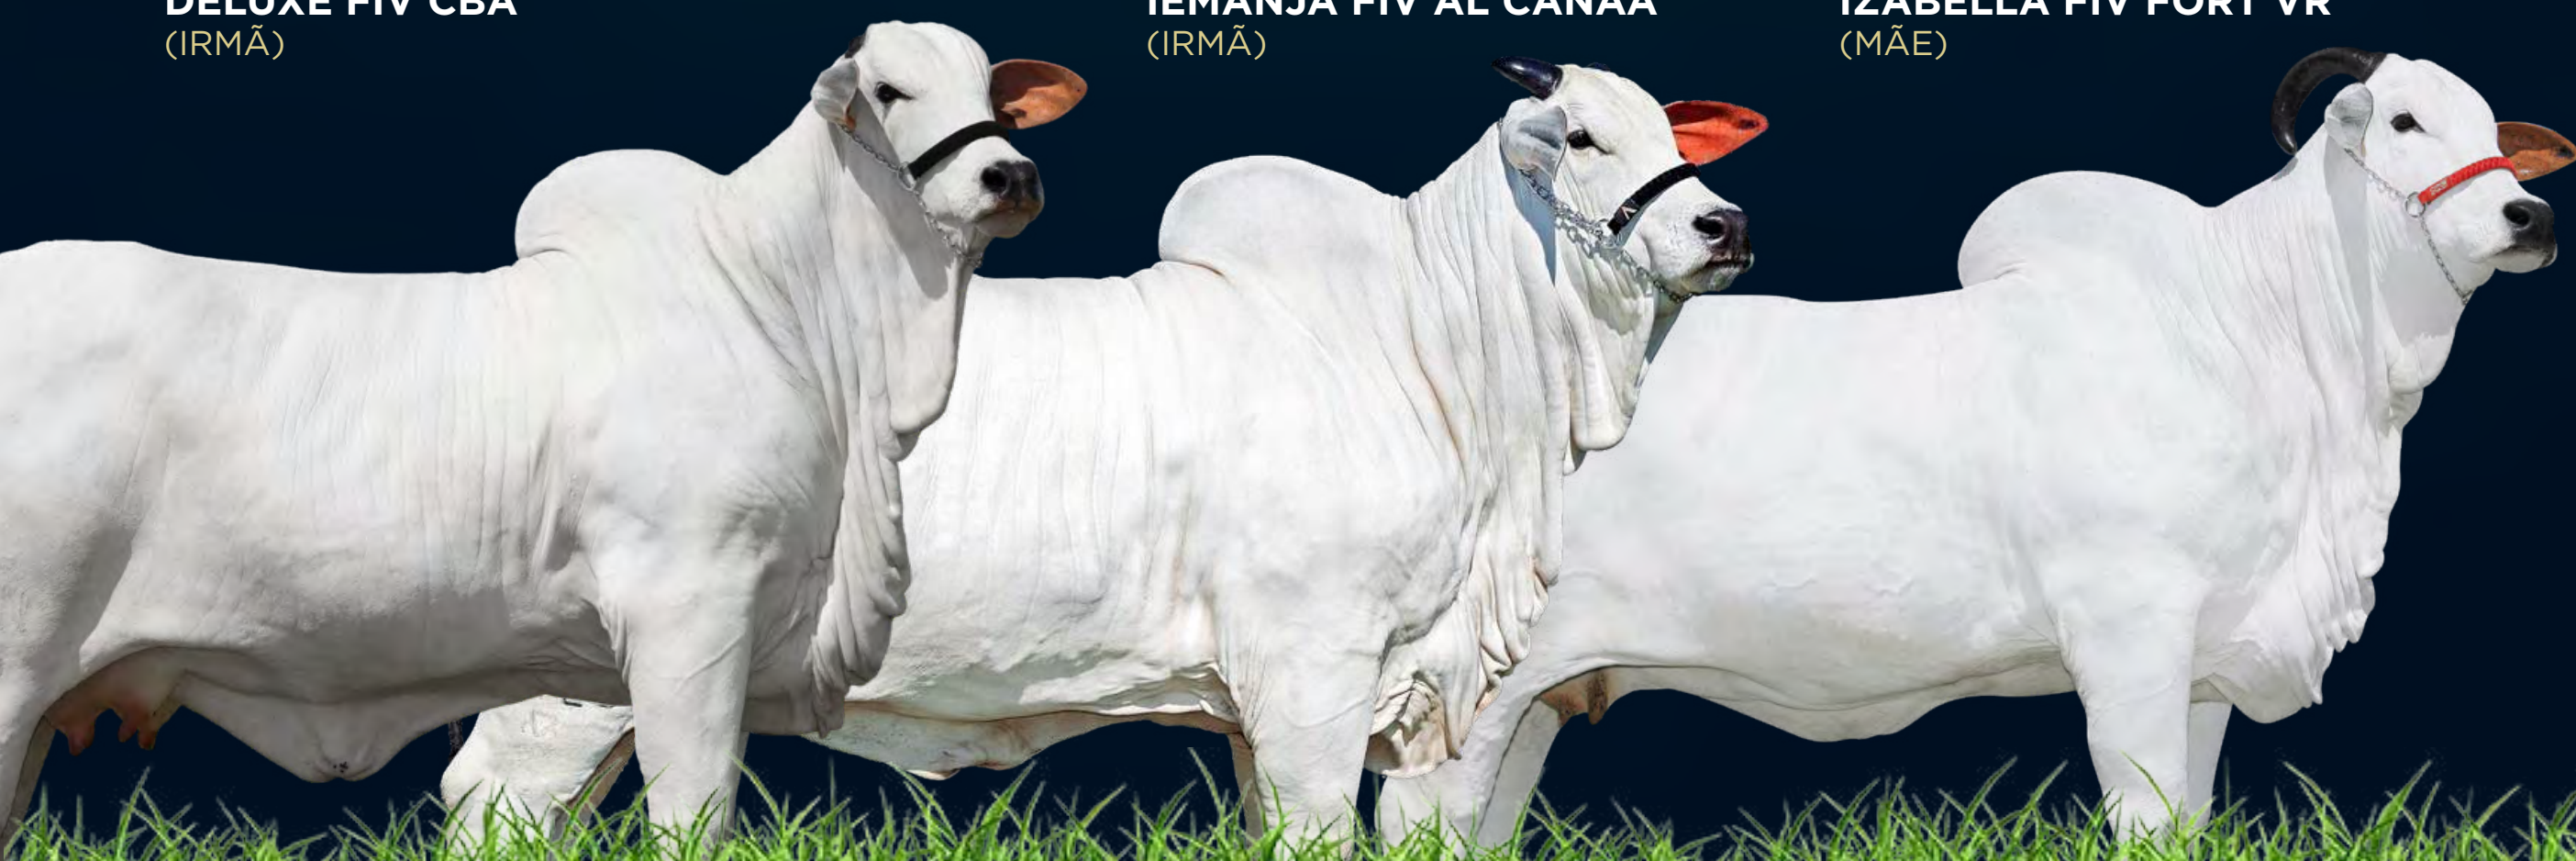

LANDAU DA DI GENIO

BASCO DA SM

CELEBRIDADE 4 FIV HRO X KAYAK TE MAFRA

IZABELLA FIV FORT VR

LIAKA DA RS I

DELUXE FIV CBA
(IRMÃ)

IEMANJÁ FIV AL CANAÃ
(IRMÃ)

IZABELLA FIV FORT VR
(MÃE)