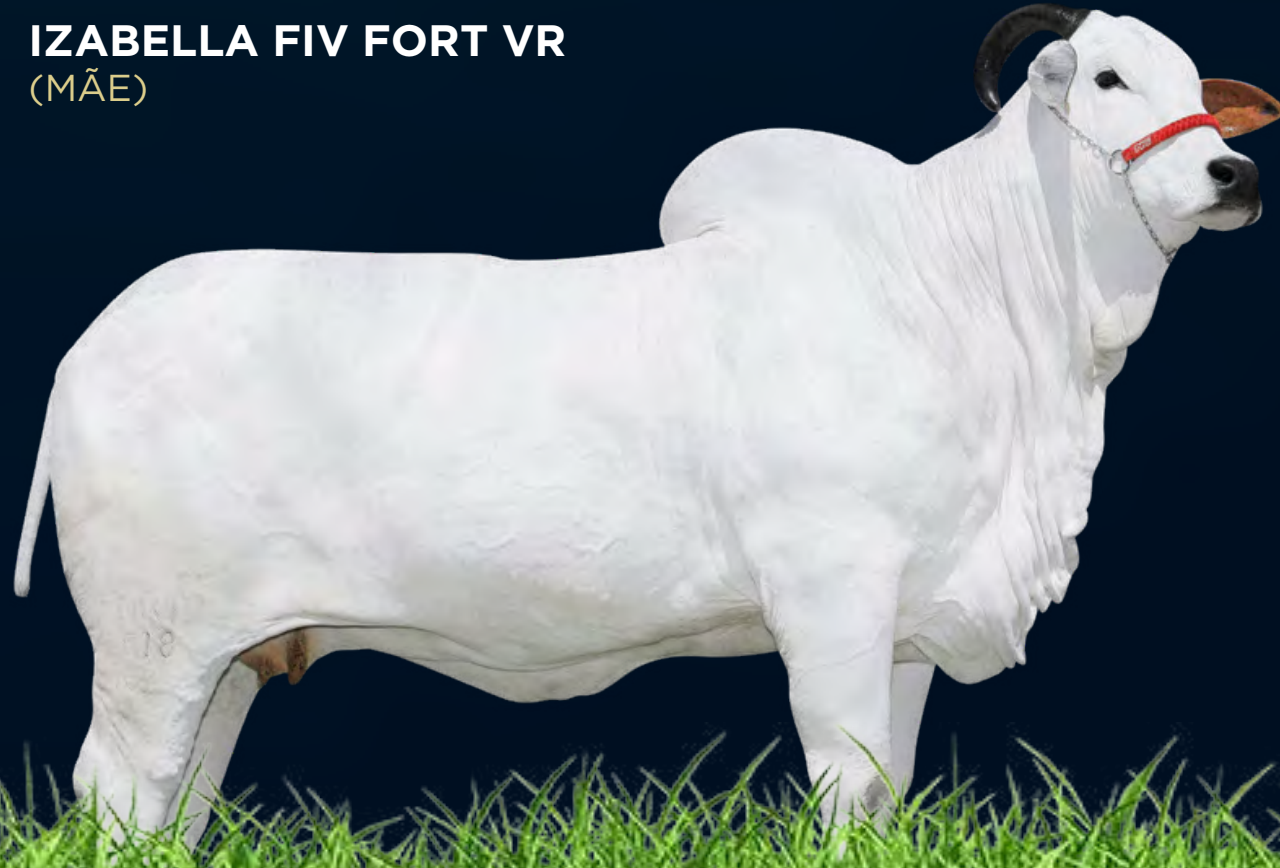

IZABELLA FIV FORT. VR

LIAKA DA RS I

ENDDY TE DA FORT VR
(AVÓ)

IZABELLA FIV FORT VR
(MÃE)

NELORE LIRA – ARTHUR LIRA / GRUPO MÔNICA / NELORE PARANÃ

ANGELINA FIV PARANÃ

RG: PAR A 6755 • Sexo: Fêmea • Nasc.: 1/1/2024