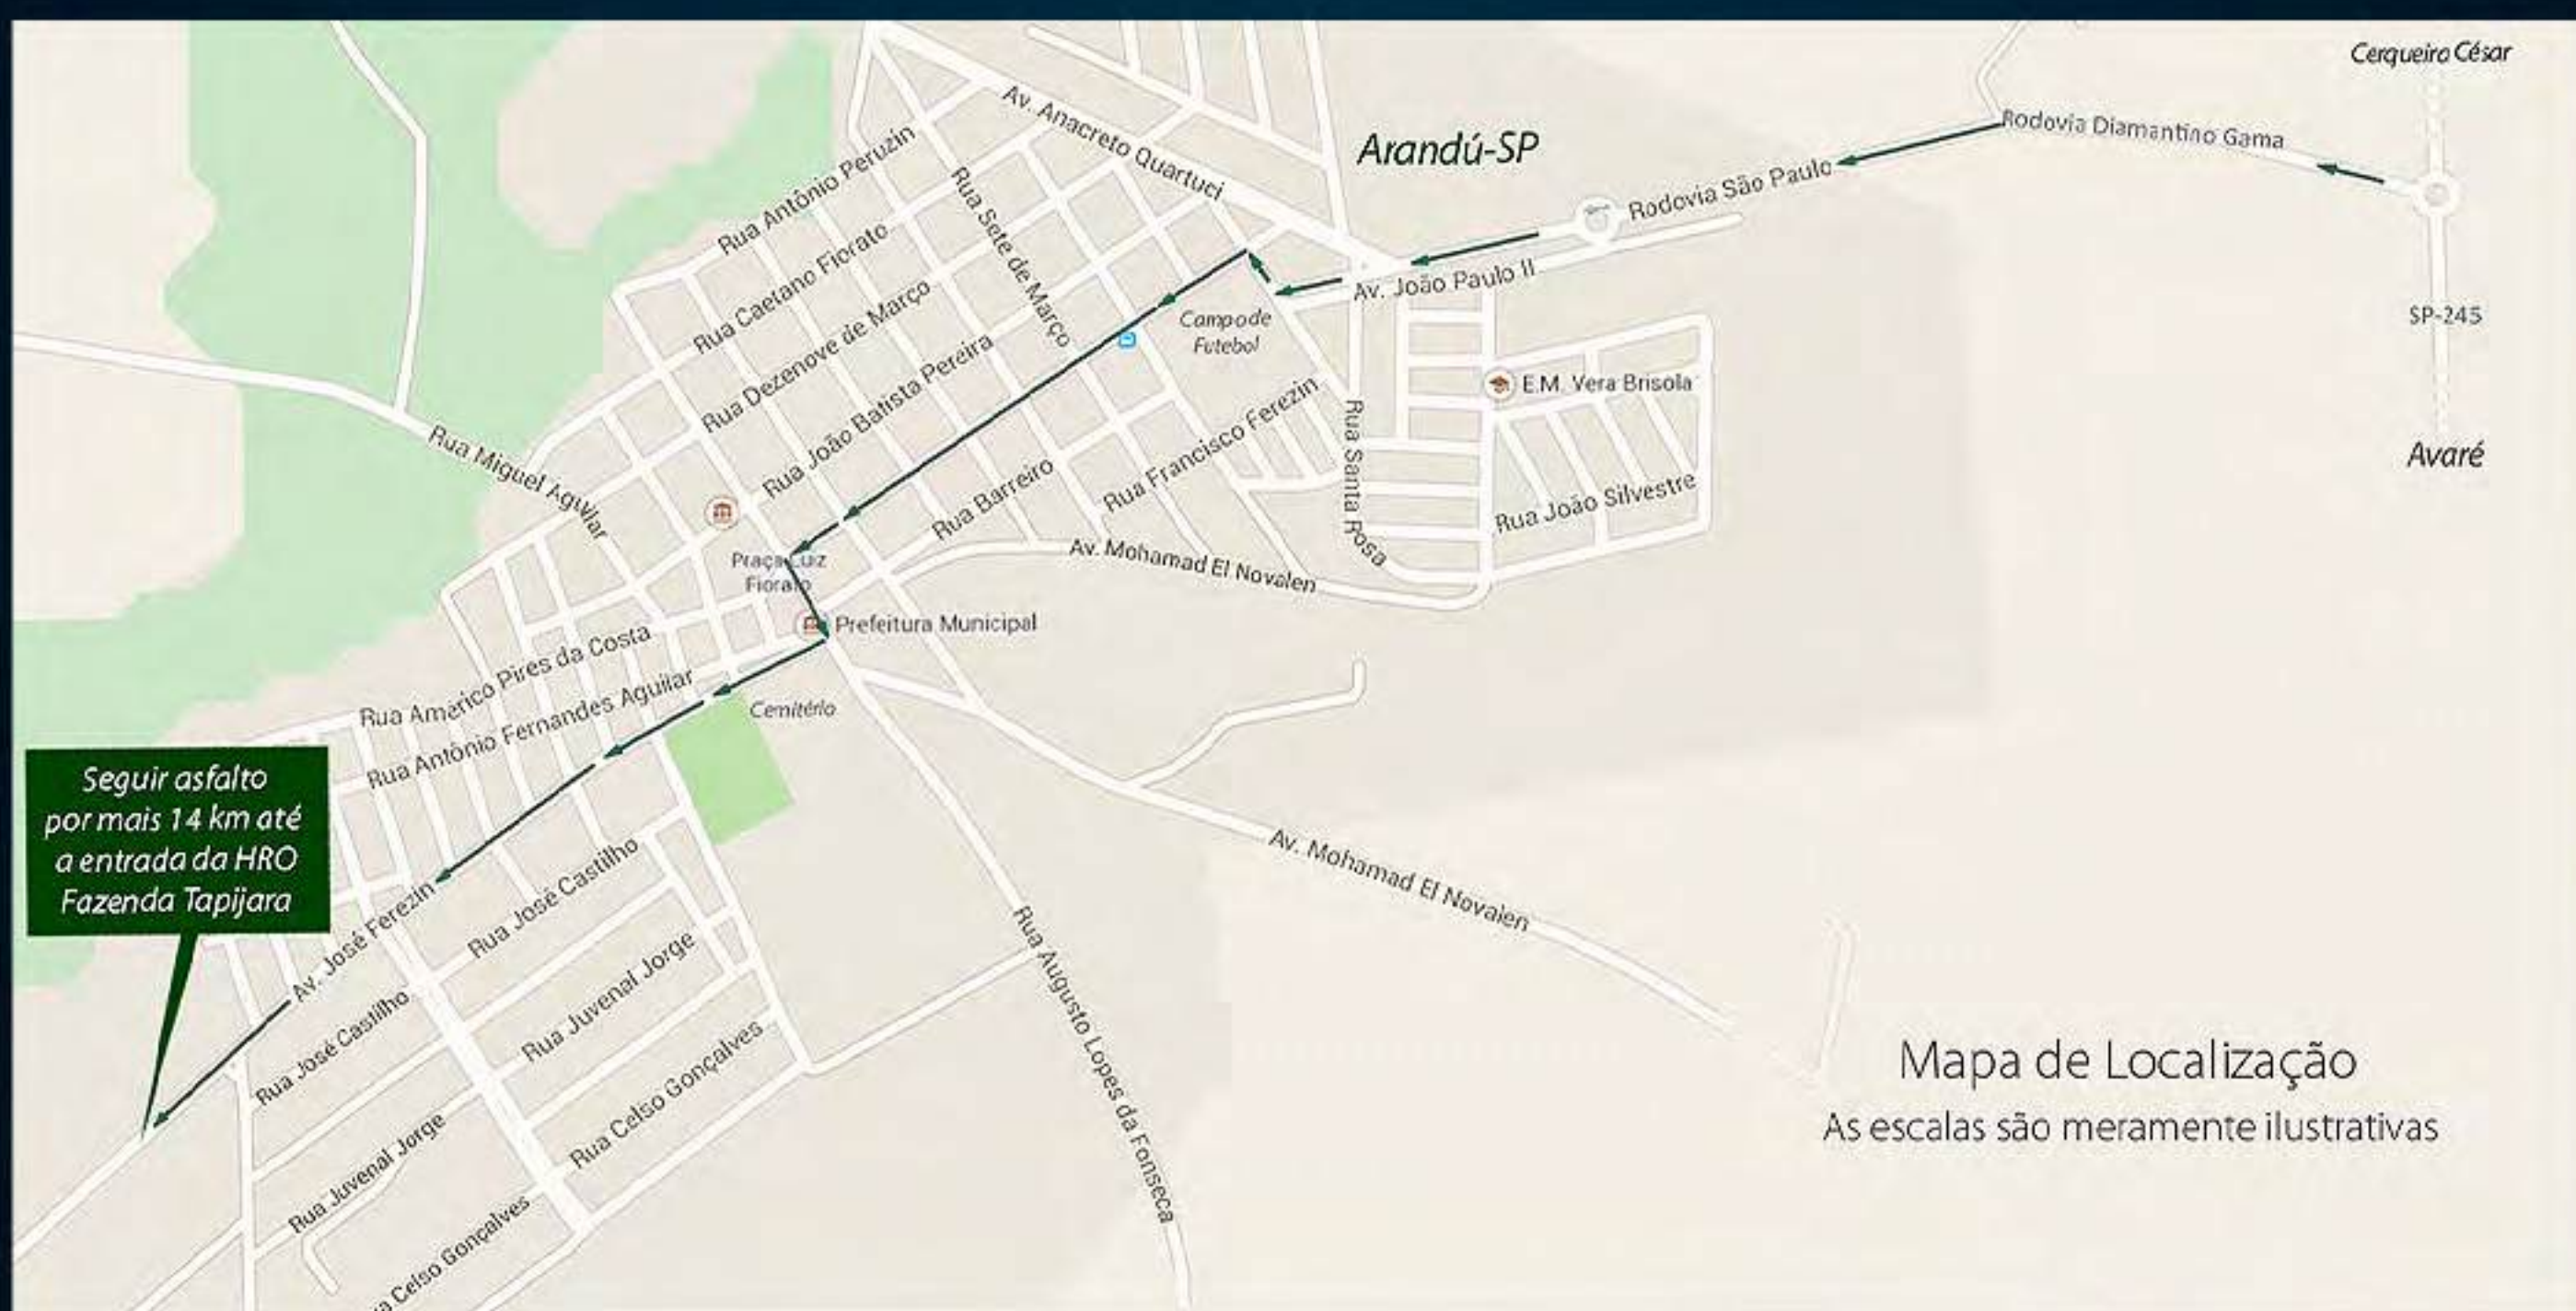

**REMATE
WEB**

LEILÃO

Experience
2026

START RURAL

Como chegar

• LATITUDE: **23° 13' 12" S**

• LONGITUDE: **049° 04' 31" W**

• ELEVAÇÃO: **588(m) 1929(ft)**