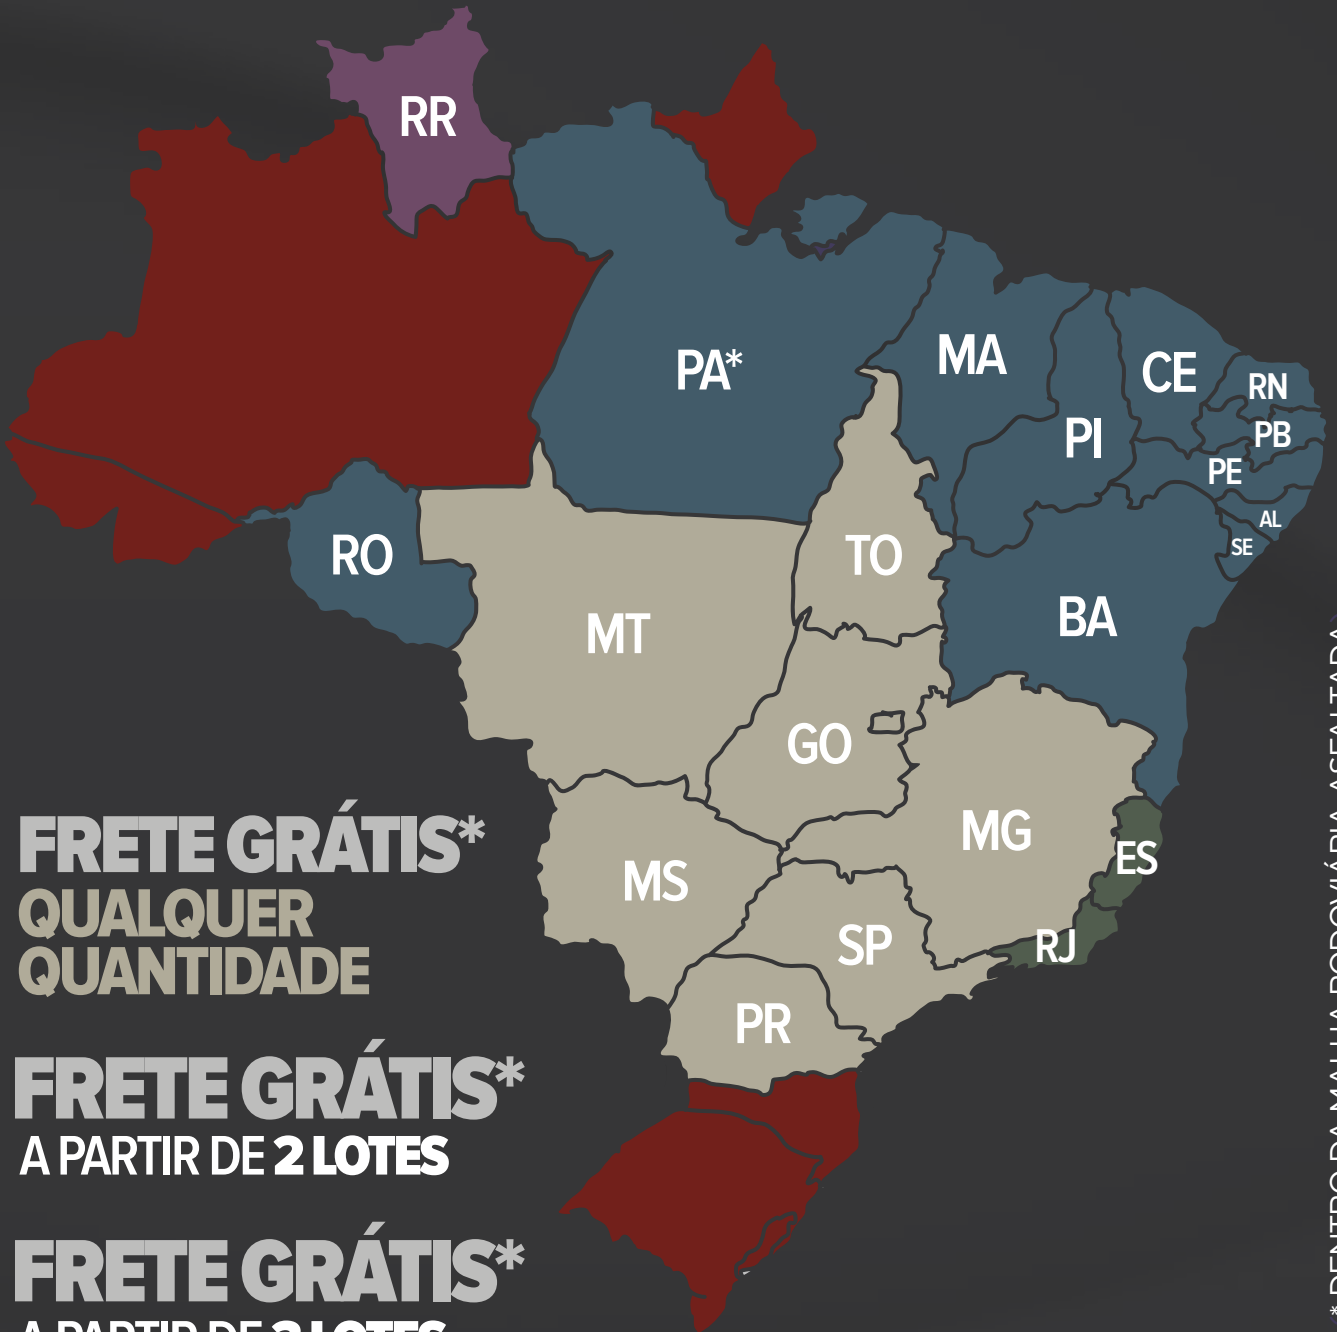

COND. DE FRETE

FRETE GRÁTIS*
QUALQUER
QUANTIDADE

FRETE GRÁTIS*
A PARTIR DE 2 LOTES

FRETE GRÁTIS*
A PARTIR DE 3 LOTES

FRETE GRÁTIS*
CARGA FECHADA
* ENTREGA EM HUMAITÁ/AM

**NÃO É POSSÍVEL
A ENTREGA**

* DENTRO DA MALHA RODOVIÁRIA ASFALTADA