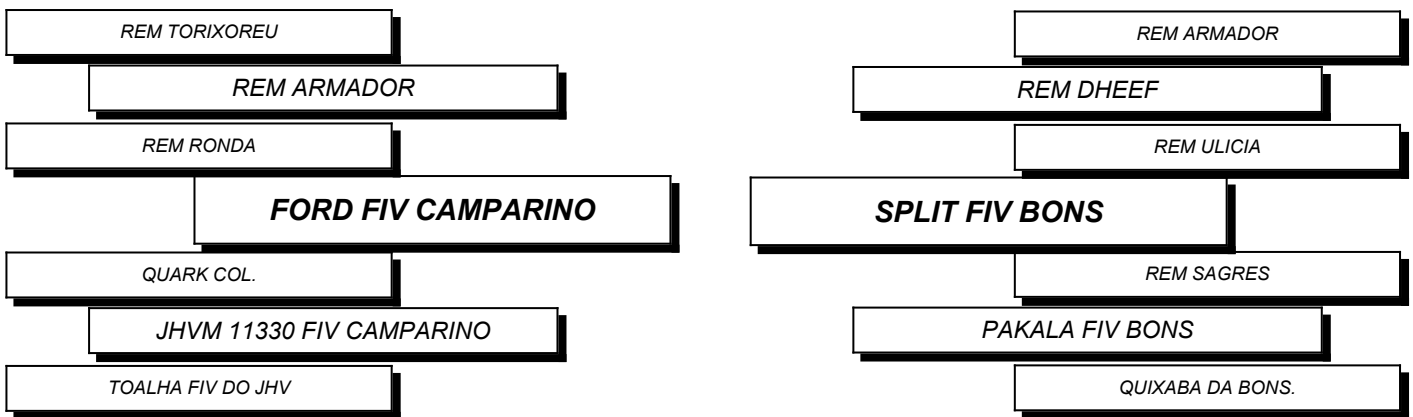

Registro: HAJP199

Data de Nascimento: 07/01/2024

Sexo: Fêmea

Raça: Nelore PO

DAMA FIV DA RIO VERMELHO

Comentário:

iABCZ: 17.44 | P%: 5

PRENHE do AZULEJO COMETA - Prev. de Parto para: 07/2026 - iABCZ: 24,22

Comprador : _____ Valor : _____