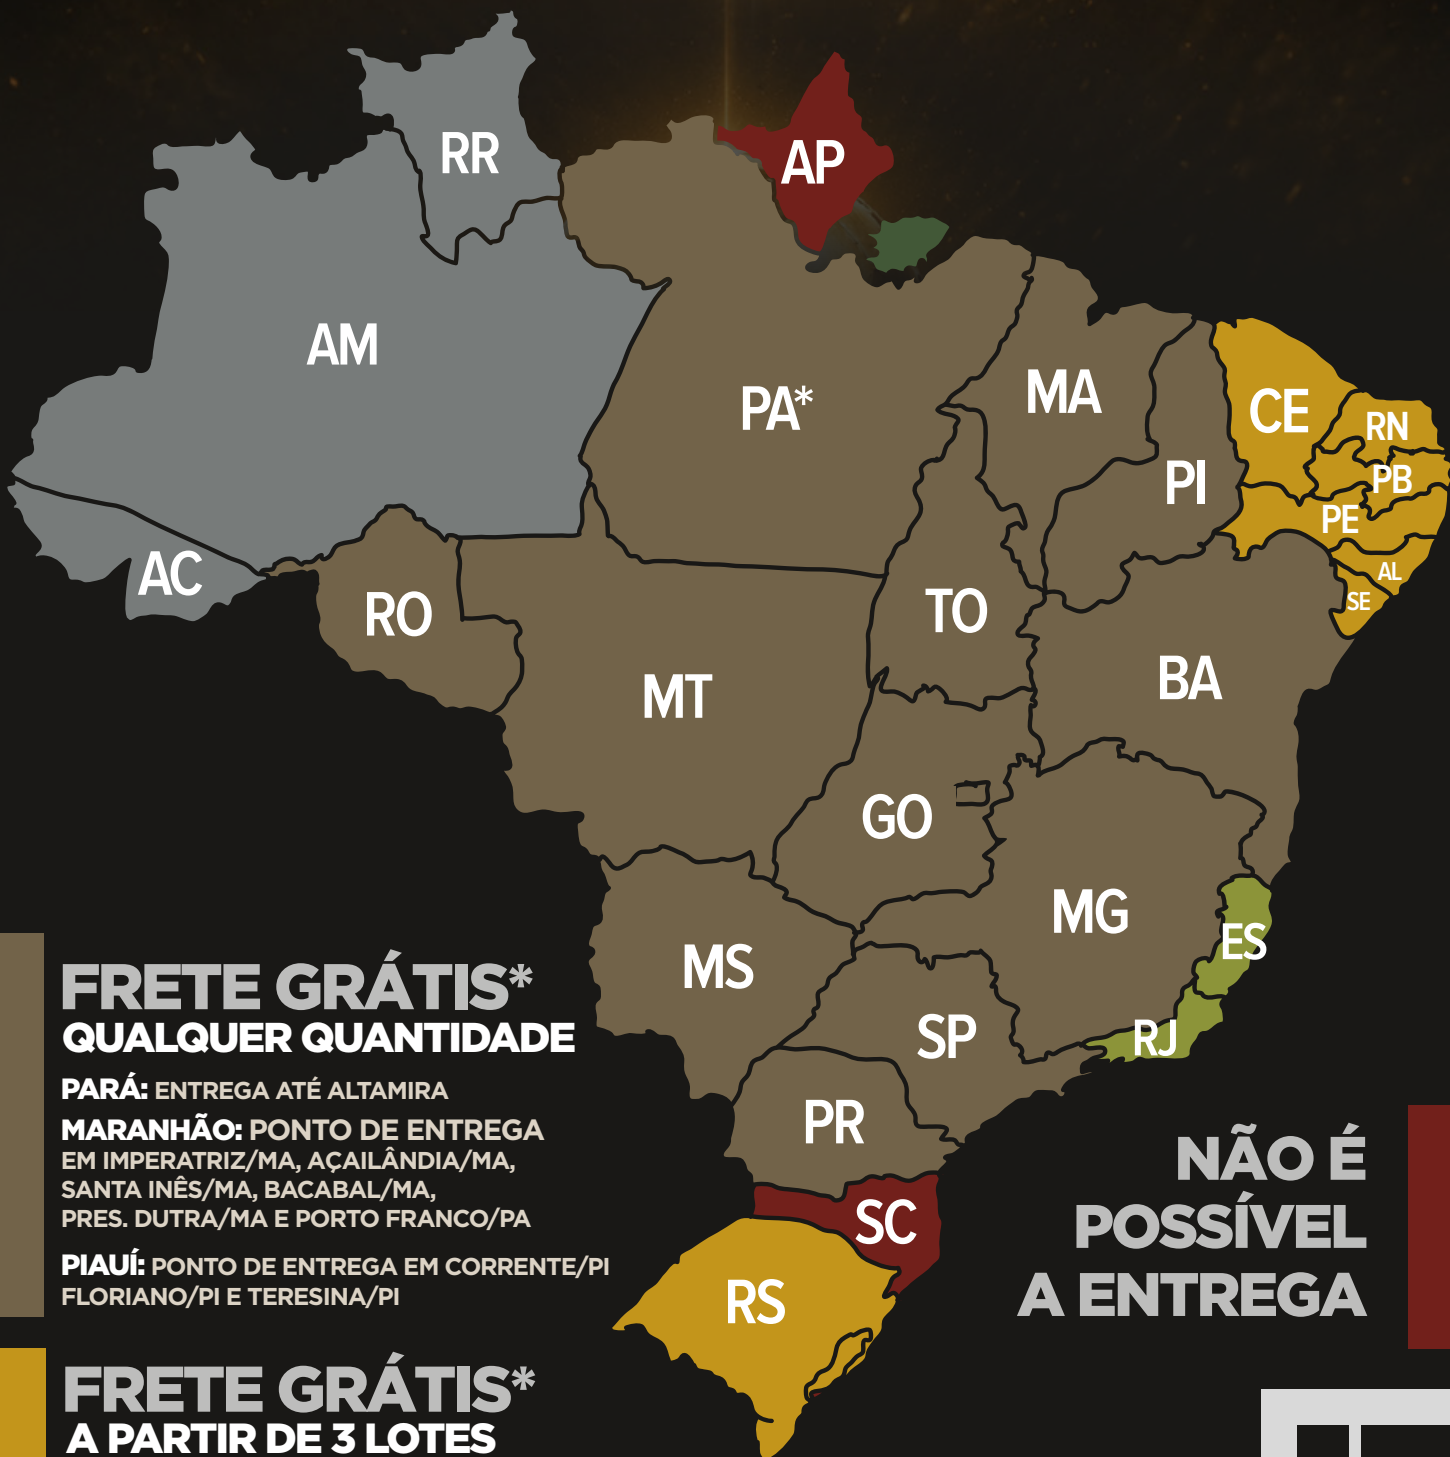

LEILÃO
— THE —
LEGACIES

2 0 2 6

CONDIÇÃO DE PAGAMENTO

30 PARCELAS
(2+2+2+2+2+20 PARCELAS)

CONDIÇÃO DE FRETE