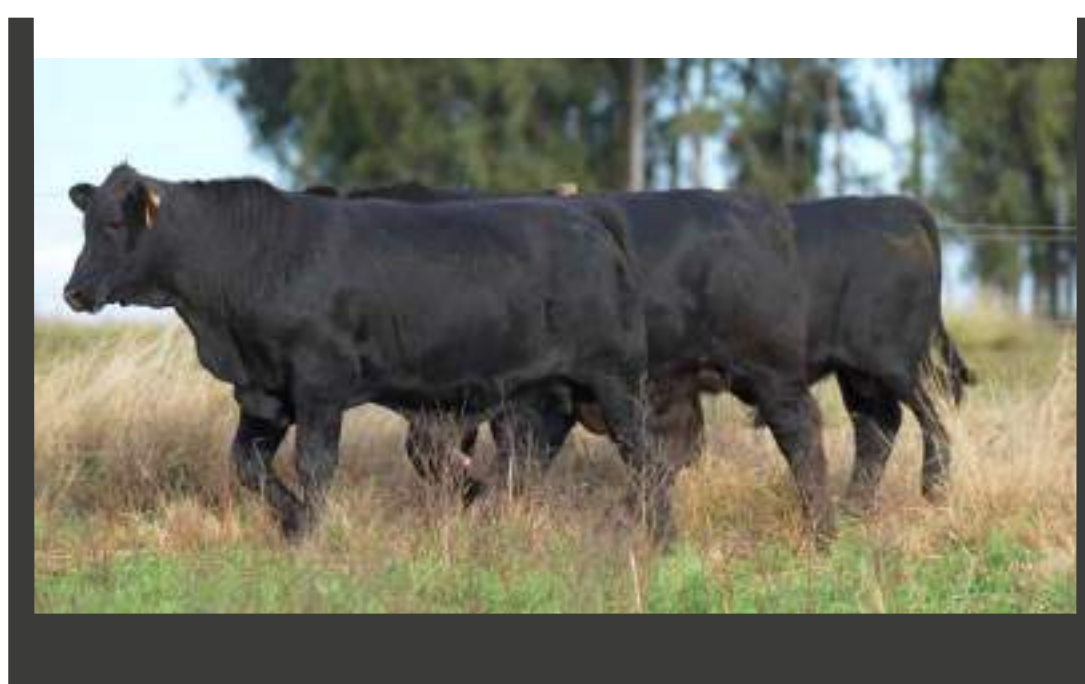

LOTE RBU_11

L	TAT	Marca	Pêlo	Nasc.	Geração	HBB	Pai	Mãe	Avô M..	Peso	CE
3991	38		P	18/09/2024	3	219124	BUSH	RINCON 1391 805 DEL SARANDY	RINCON 805 TE2018	333	30
4009	38		P	18/09/2024	4	219126	RINCON 2121 LOTUS	RINCON FIV2460 JESUITA DEL SARANDY	JESUITA	362	29
4025	38		P	18/09/2024	4	219127	RINCON 2573 EVE-REST	RINCON TE472 HULL DEL SARANDY	MC HULL	329	30