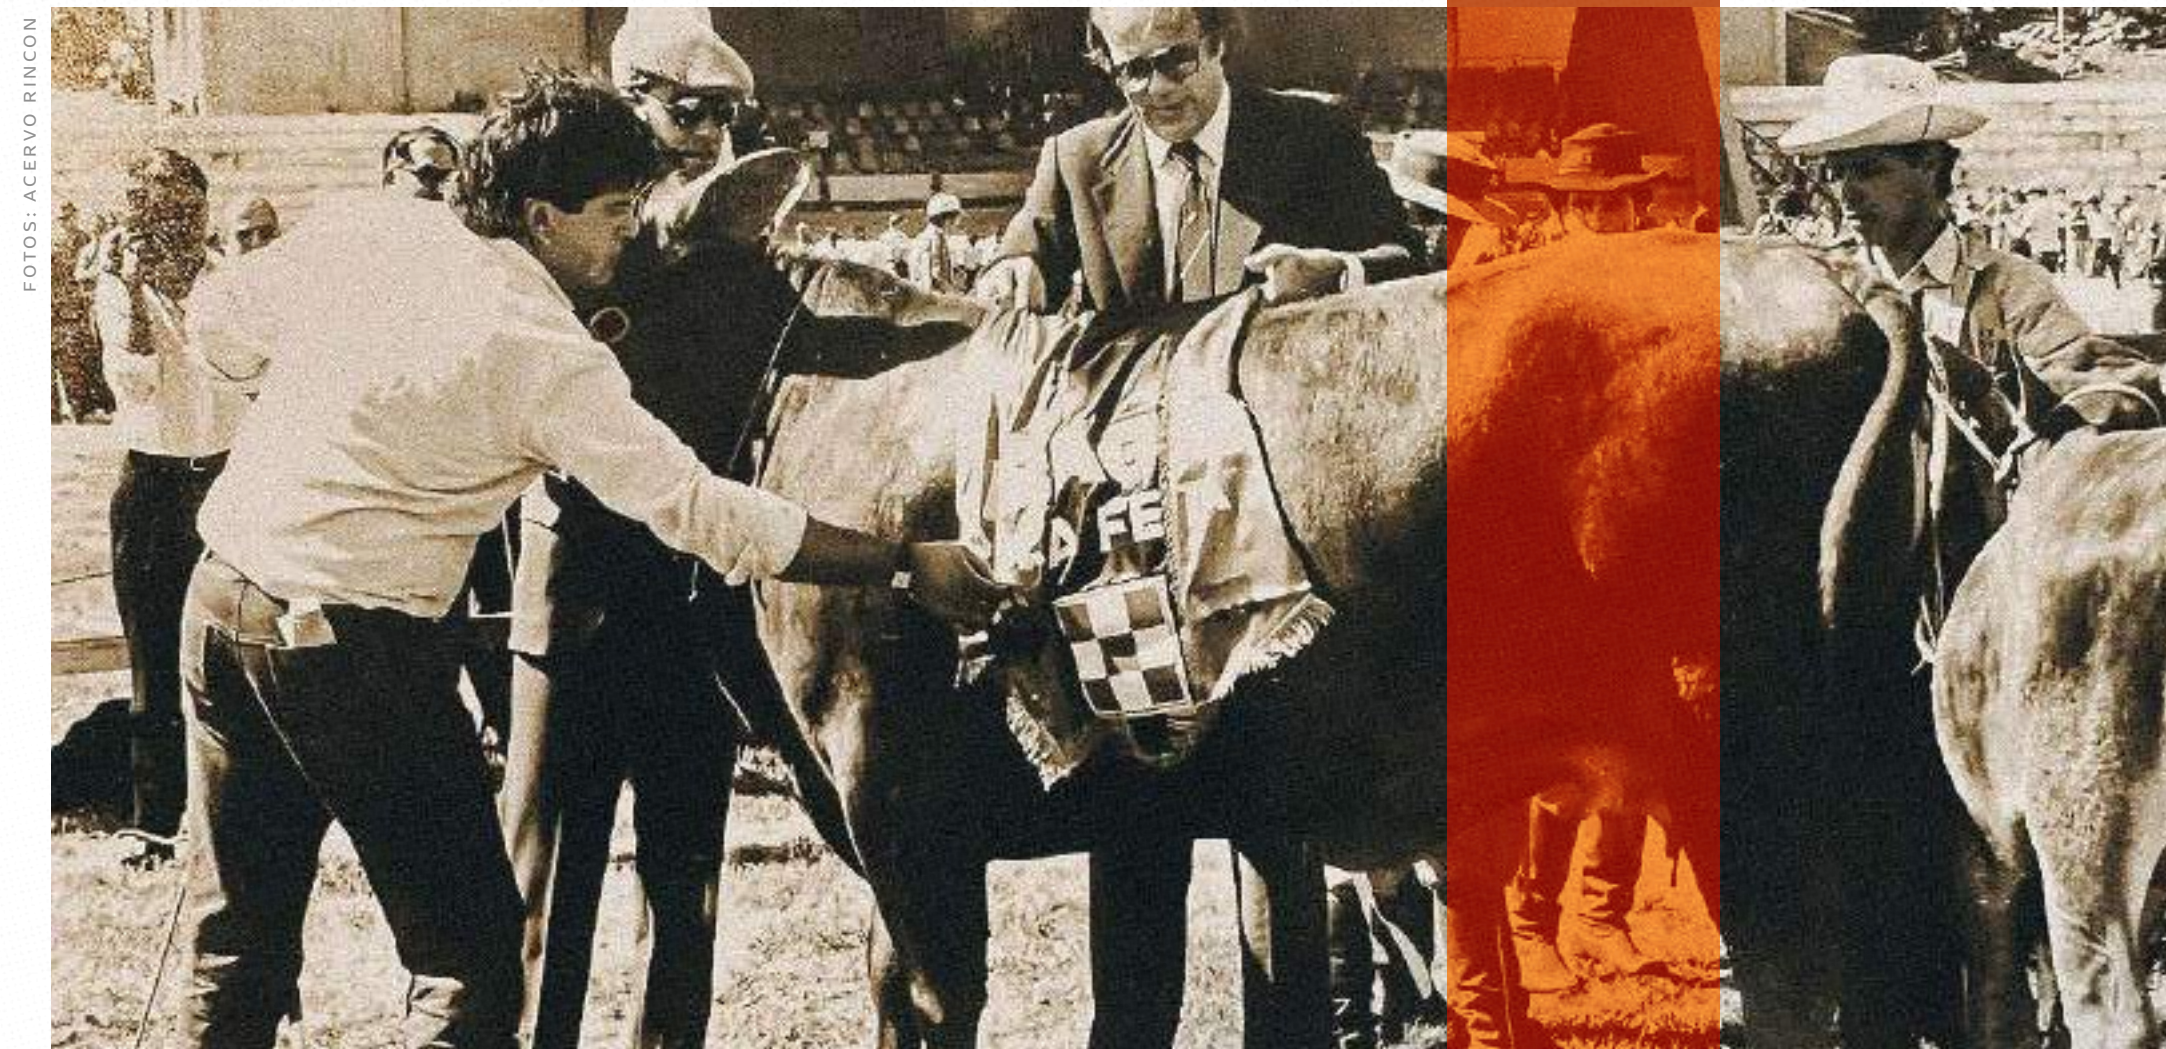

A RINCON

A Rincon del Sarandy foi forjada na inquietude e com um objetivo claro. A vontade de “fazer diferente” guiou a jovem Claudia a lançar-se em um voo solo com a parte que lhe cabia do rebanho e das terras do Condomínio Sucessores Flavio Bastos Tellechea, em Uruguaiiana.

Foi assim que aquele chão com 645 hectares ganhou nome e propósito. Claudia o batizou de Rincon del Sarandy, expressão que significa “cantinho do Sarandi” e refere-se ao fato de as quadras de campo herdadas estarem ao fundo dos campos do

Sarandi, área inicialmente integrada à Cabanha Paineiras. Terra boa, mas sem estrutura, onde tudo precisava ser construído do zero, com uma manada da consagrada marca BT e pouco mais de 500 cabeças de gado.

Claudia aprendeu rápido, fortalecendo a convicção de que seleção não se trata apenas de multiplicar animais, mas de lapidar genética, observar detalhes e, sobretudo, respeitar o tempo da natureza. Nesta jornada, contou com o apoio de grandes amigos, que também deixaram sua marca na trajetória da Rincon.

BTG

FOTOS: ACERVO RINCON