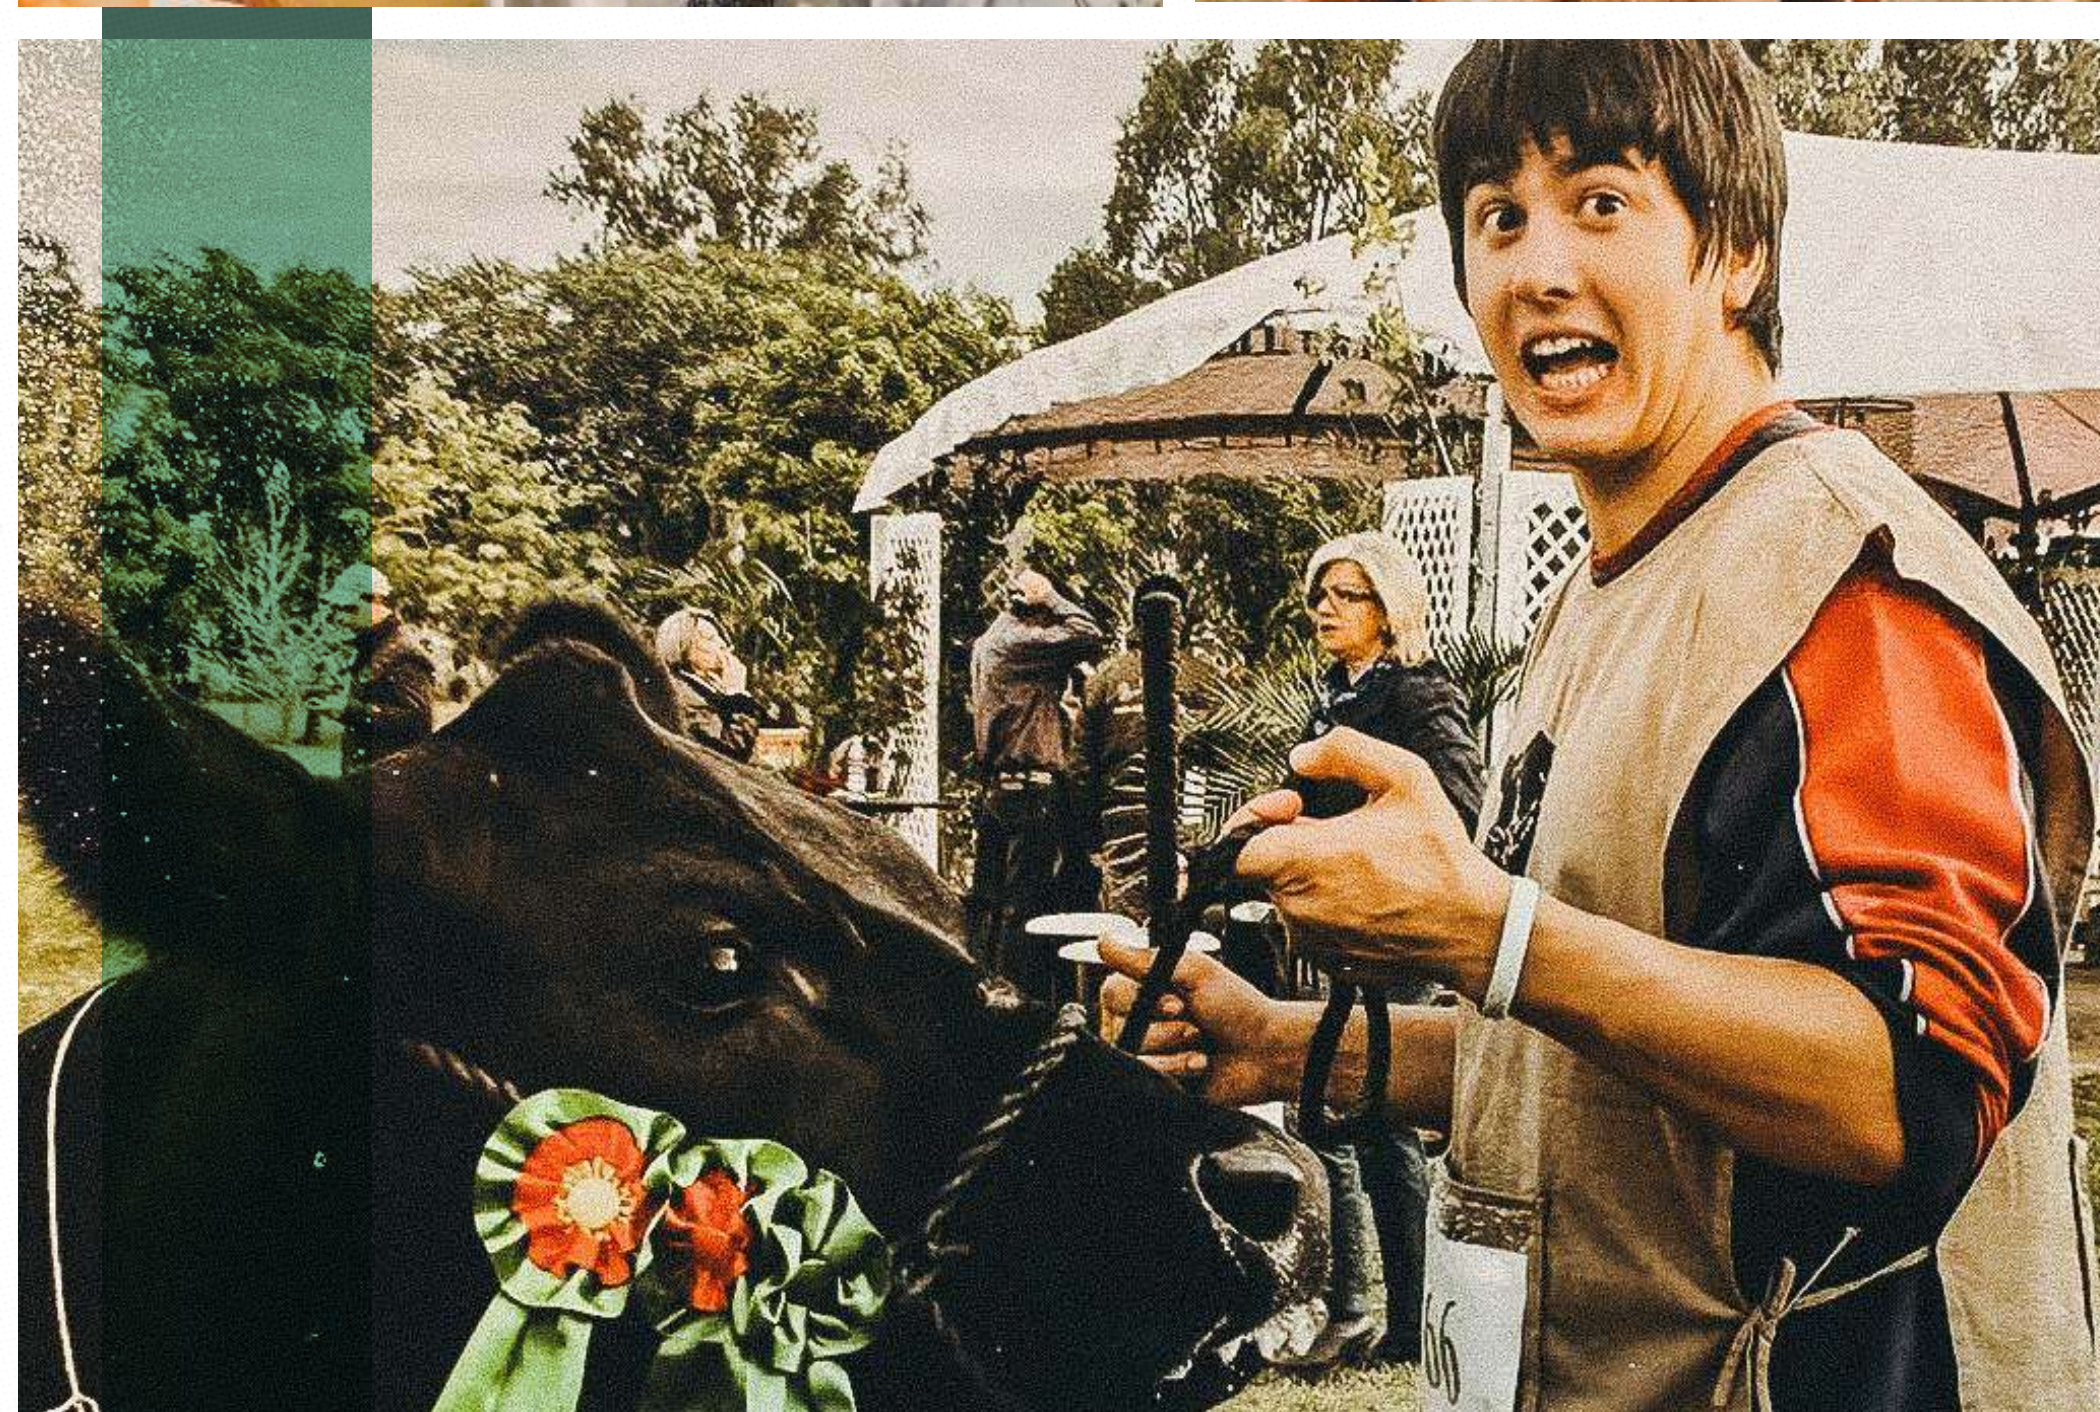

Mas, o Grande Campeonato em uma Expointer custava a chegar. Até que, em 2011, a história mudou. Foi com o touro vermelho Rincon Craque 1373 del Sarandy que a cabanha conquistou sua primeira faixa no maior palco da raça. Com padrão racial irretocável, Craque simbolizava tudo aquilo que a Rincon buscava em sua genética.

Nos anos seguintes, a caba-

nha manteve-se em posição de destaque, somando vitórias e conquistando reconhecimento nacional. Construía-se um legado feito de constância, paixão e respeito absoluto pelo campo.

Desafiados pelo futuro, Ignacio e Martin deixaram Uruguaiana para estudar. Ao regressar, Ignacio assumiu a frente do negócio ao lado da mãe. Martin dedicou-se a uma carreira longe do campo, mas sem perder o olhar sobre o que acontecia na Rincon. Com garra e visão para inovar, Ignacio deu início a uma fase comercialmente mais agressiva da Rincon.

O primeiro leilão solo foi realizado em 2008. Em 2009, o remate no Pepsi on Stage mostrou que os guris não estavam para brincadeira na pecuária.

A presença da Rincon se fortaleceu com a participação nos grupos dos leilões Selo Racial e Revolution.

Anos mais tarde, a Rincon voltou a comercializar sua genética em remates solo. Fiel a sua essência inovadora, apresentou ao mercado novos formatos. Em 2021, lançou o Rincon Code, abrindo caminhos para uma