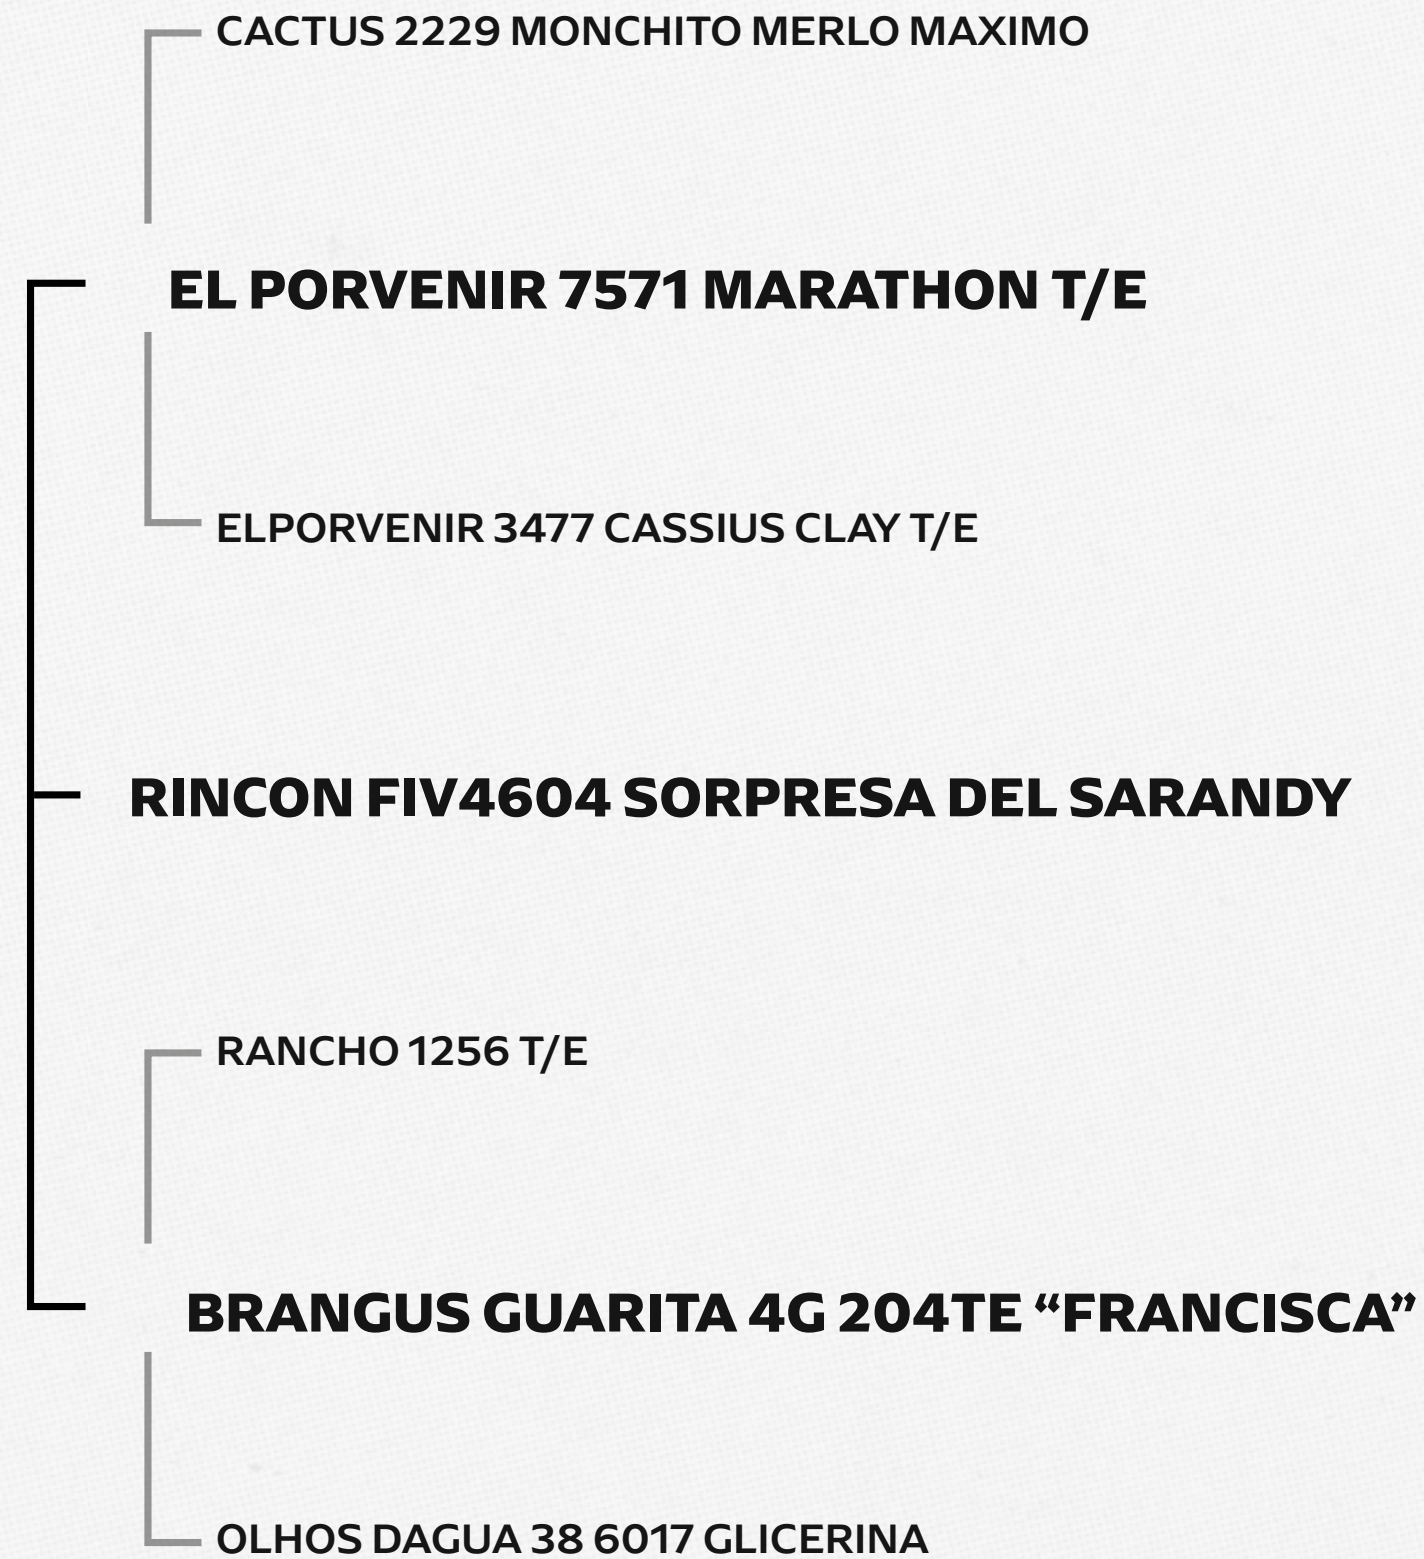

Sorpresa, pai