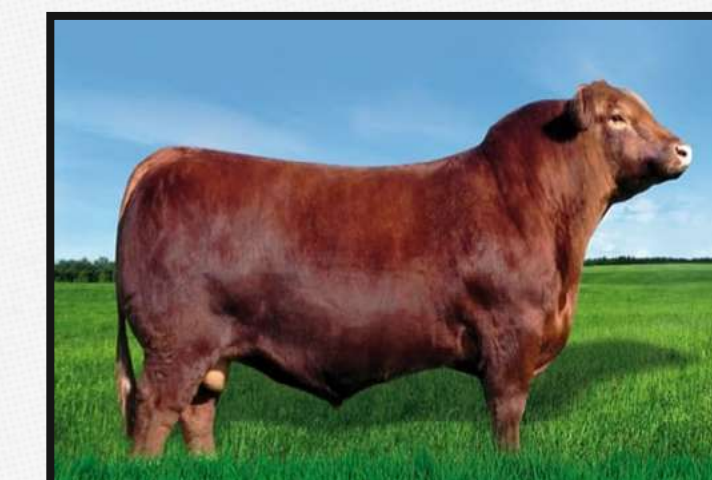

 HBB	280401
 Nascimento	26/07/2025
 Marca	PO
Peso	294

Record, pai

Craque, avô materno

Ganho Desm-Sobreano

14

PARA CONFERIR A RÉGUA COMPLETA [CLIQUE AQUI](#)

RINCON
Baby
BOYS

LOTE BAM_19