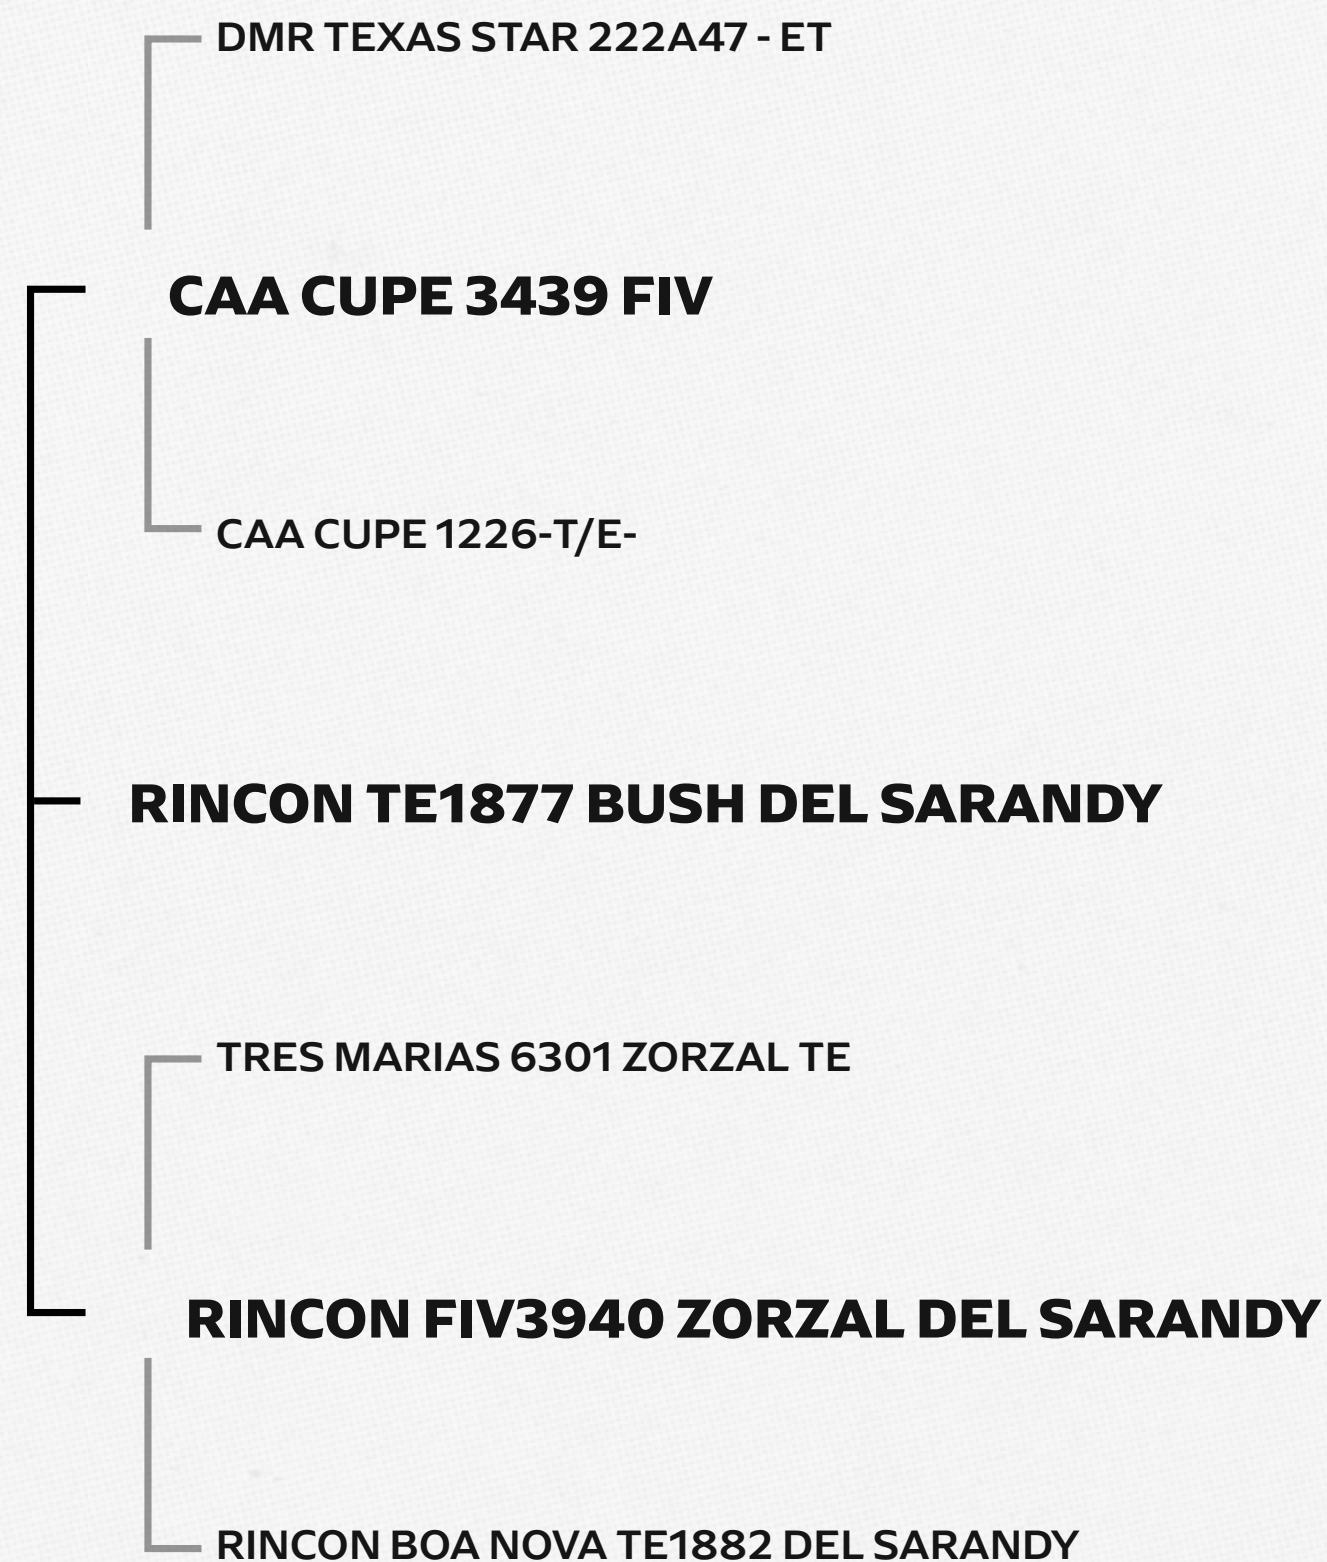

LOTE BAM_80

CONFIRA O VÍDEO 

MONIZ
RINCON TE1877 BUSH DEL SARANDY

 HBB	7361
 Nascimento	26/05/2025
 Marca	UB
Geração	1
Peso	382

Bush, pai

Zorzal, avô materno

Irmão inteiro, Res. Grande Campeão ExpoOutono 2026