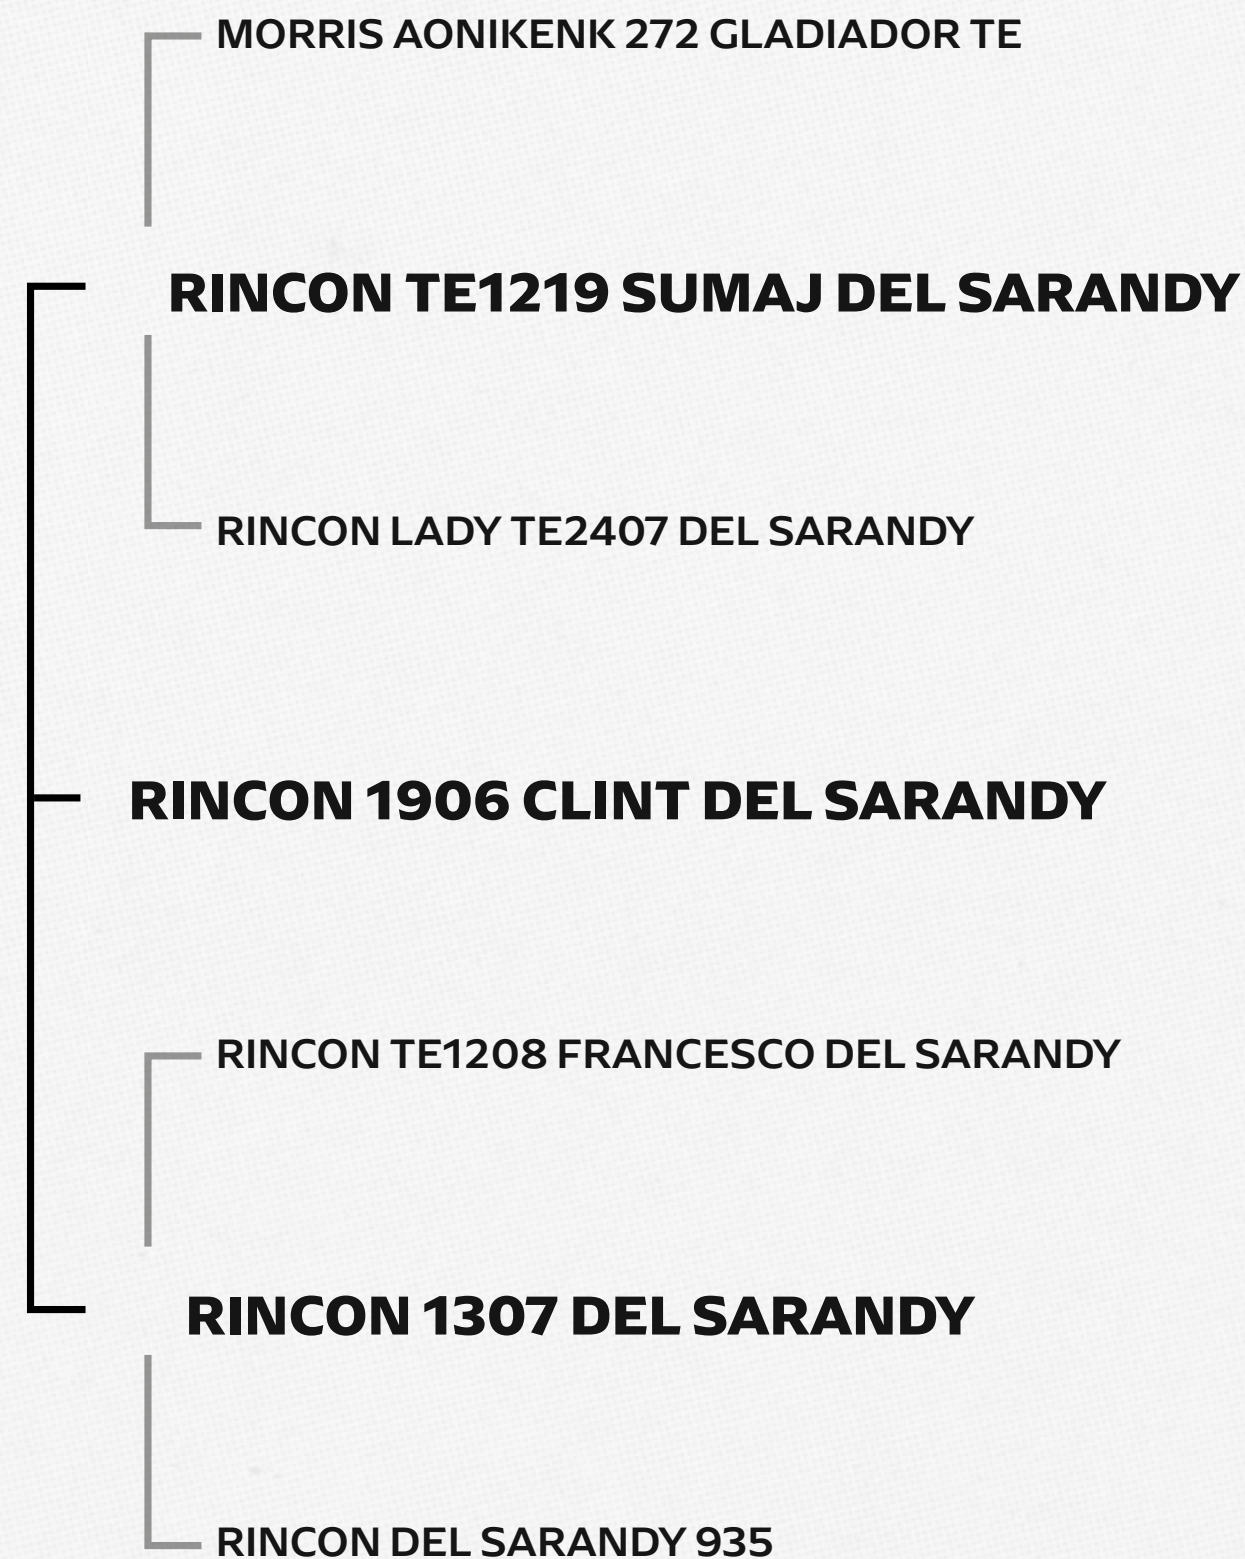

LOTE BAM_83

CONFIRA O VÍDEO

HBB	7397
Nascimento	13/08/2025
Marca	UB
Geração	2
Peso	298

Perímetro escrotal _____ **20**

PARA CONFERIR A RÉGUA COMPLETA [CLIQUE AQUI](#)

Clint, pai

RINCON
Baby
BOYS