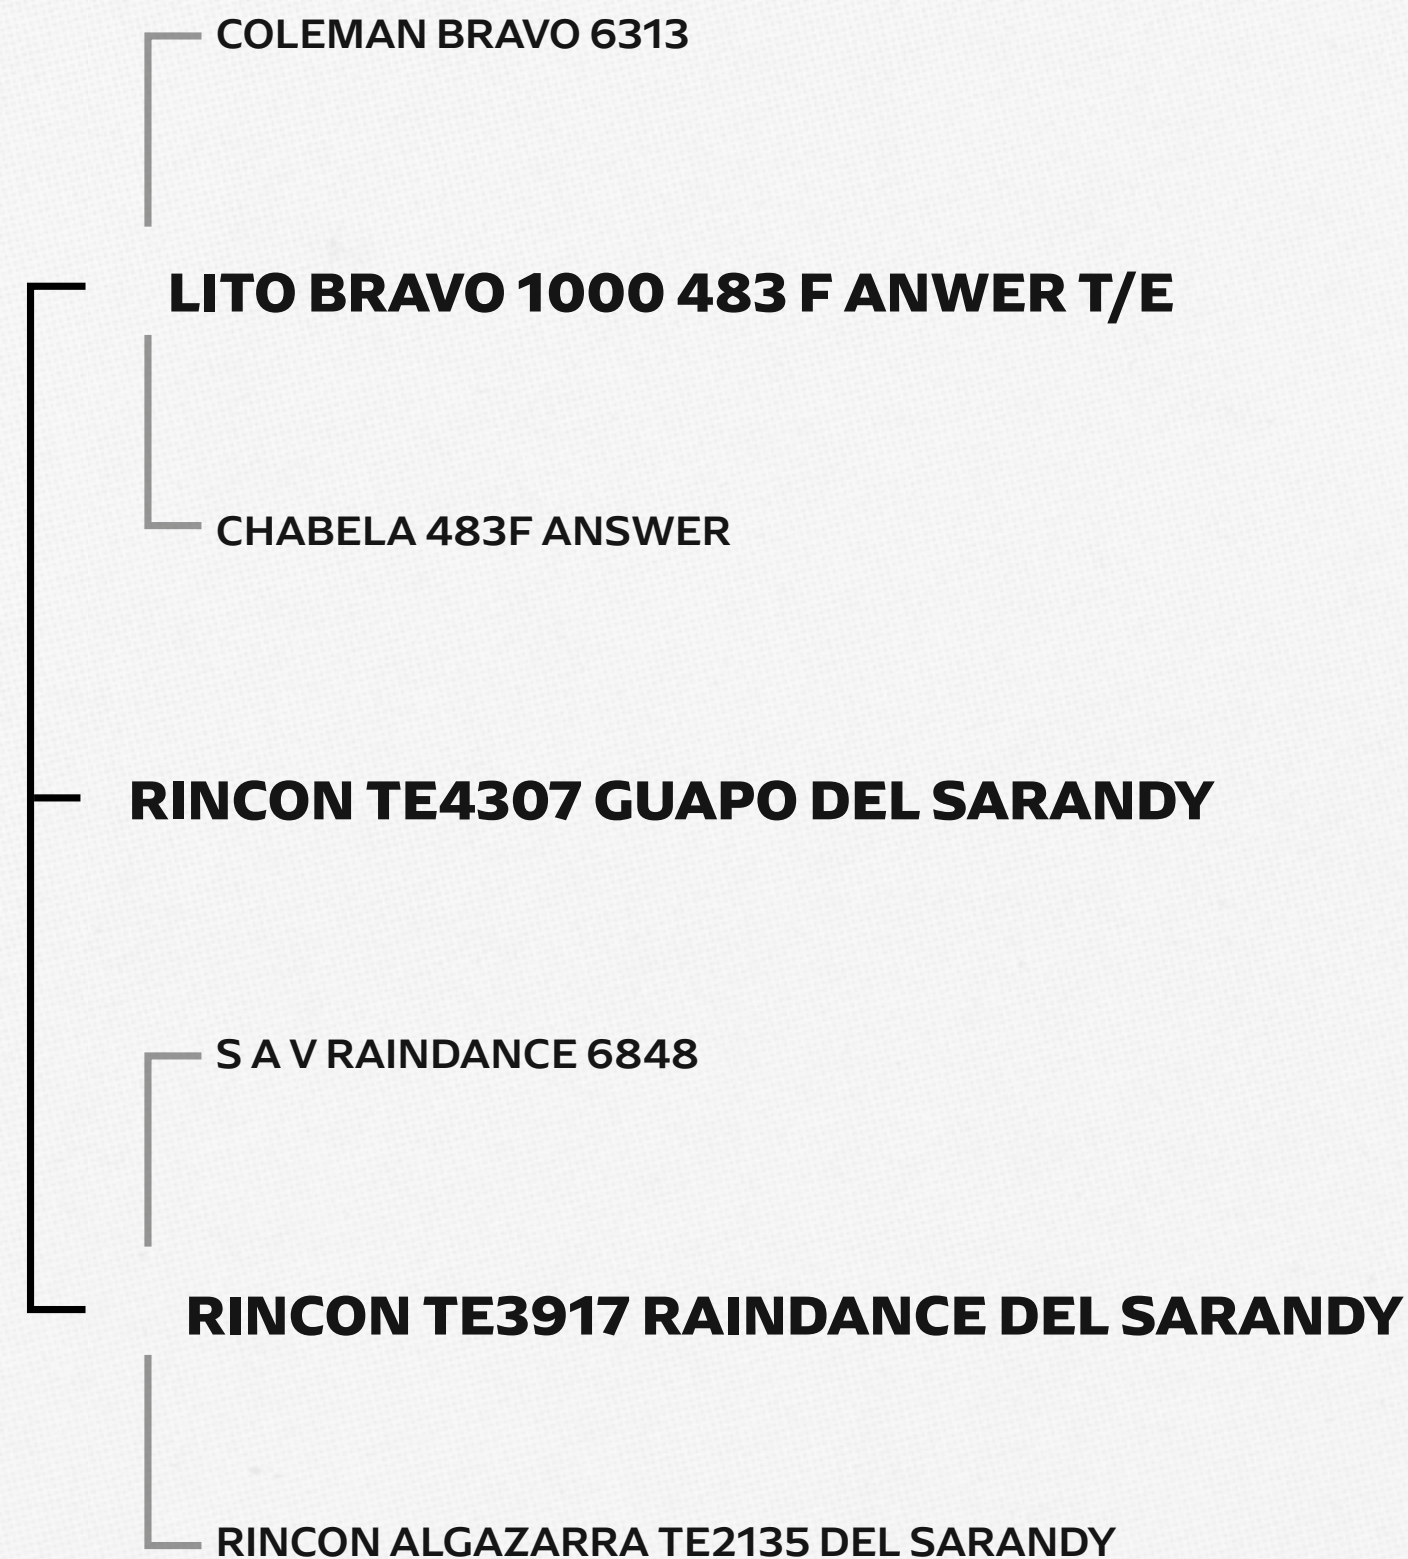

LOTE BAM_3

CONFIRA O VÍDEO

SLATER

RINCON TE4307 GUAPO DEL SARANDY

HBB	280220
Nascimento	20/05/2025
Marca	PO
Peso	383

Guapo, pai

RINCON
Baby
BOYS