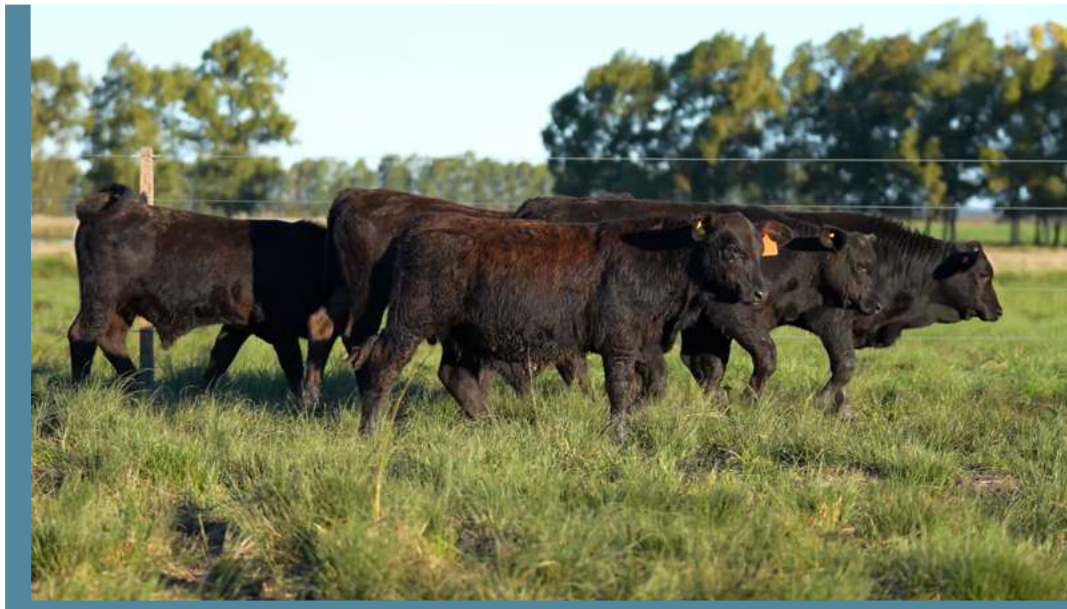

LOTE BAF_56

L	Tat	Marca	Pêlo	Nasc.	Geração	Pai	Mãe	Avô Materno	Peso
	4681	38	P	01/10/2025	4	MACON	BT JUNCO 0629	S.B TORNADO 4229	190
FIV	4630	38	P	15/07/2025	5	SORPRESA	RINCON FIV3143 MUSTANG DEL SARANDY	MUSTANG	210
	4722	38	P	08/11/2025	3	FRANCESCO	RINCON 832 PROFETA DEL SARANDY	PROFETA	193
	4859	38	P	27/09/2025	6	RINCON 2511 SOBERBO	RINCON 1706 TE759 DEL SARANDY	RINCON TE759 HEMINGWAY	188
	4879	38	P	09/10/2025	3	MACON	RINCON 3322 MAXIMUS DEL SARANDY	SIGMA N406	184