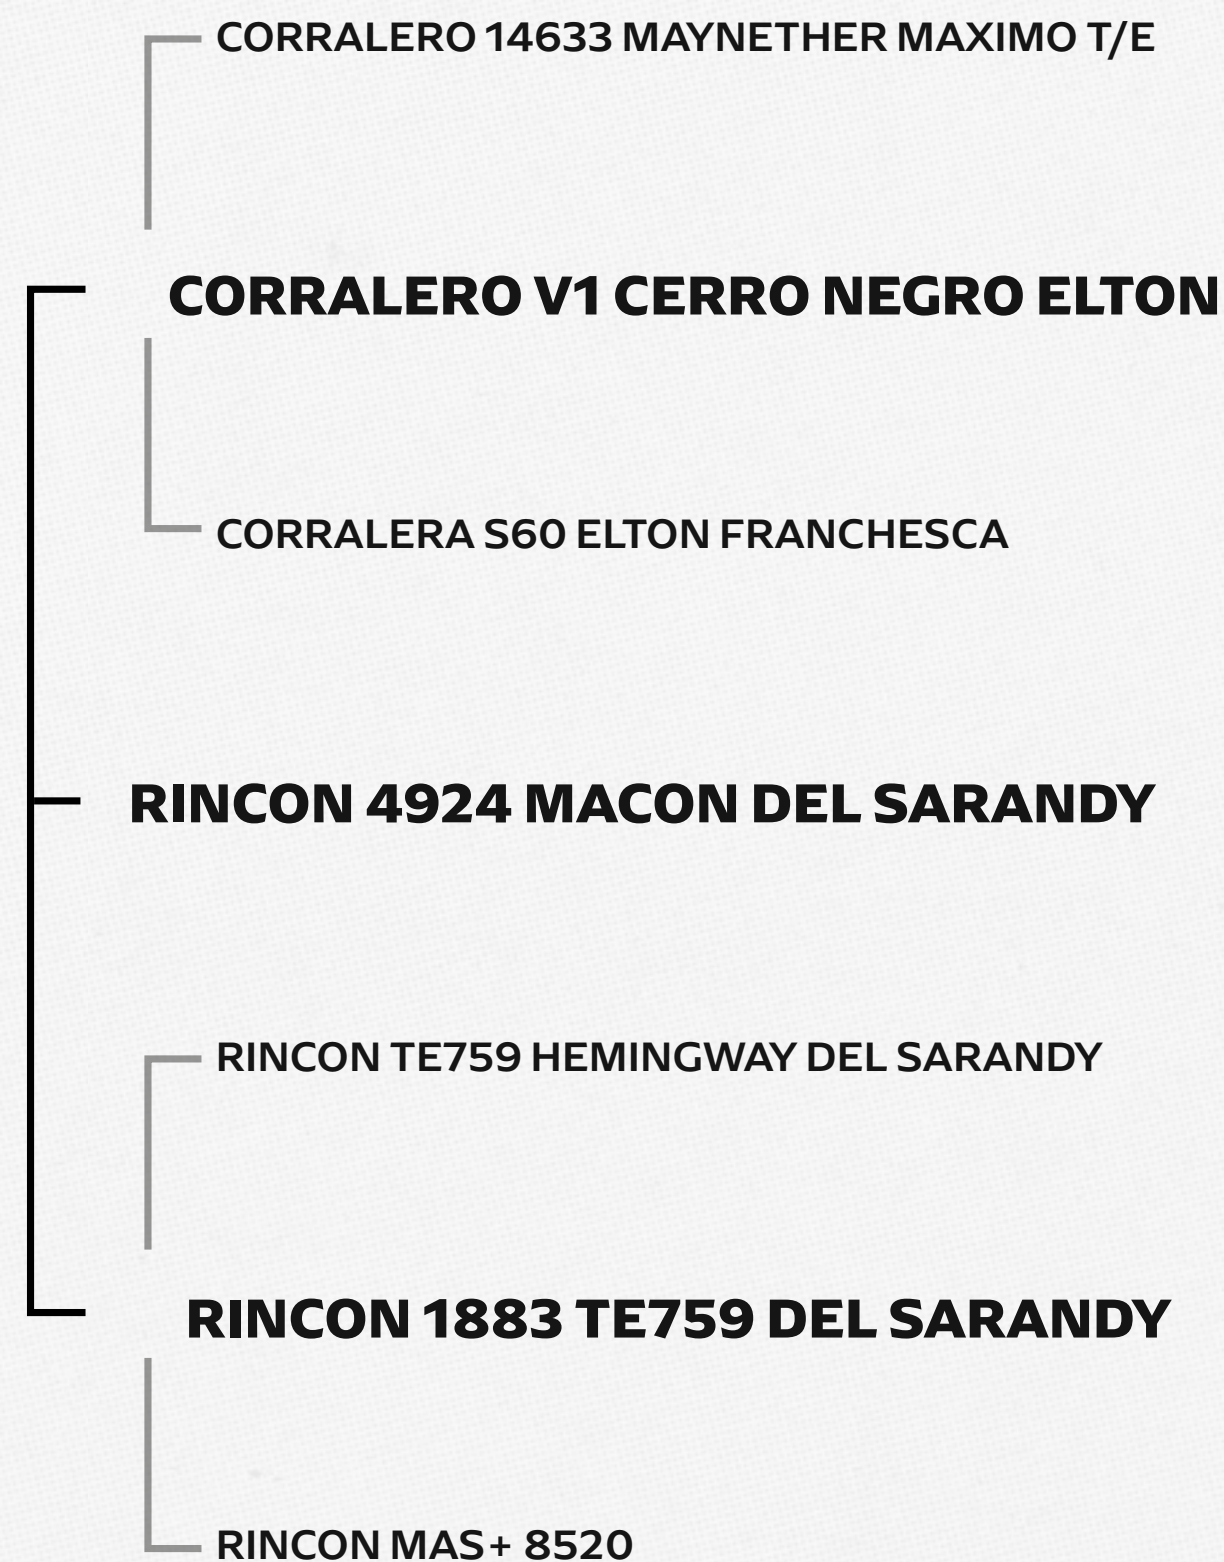

LOTE BAM_28

CONFIRA O VÍDEO

	Nascimento	<u>21/08/2025</u>
	Marca	<u>38</u>
	Geração	<u>3</u>
	Peso	326

Macon, pai