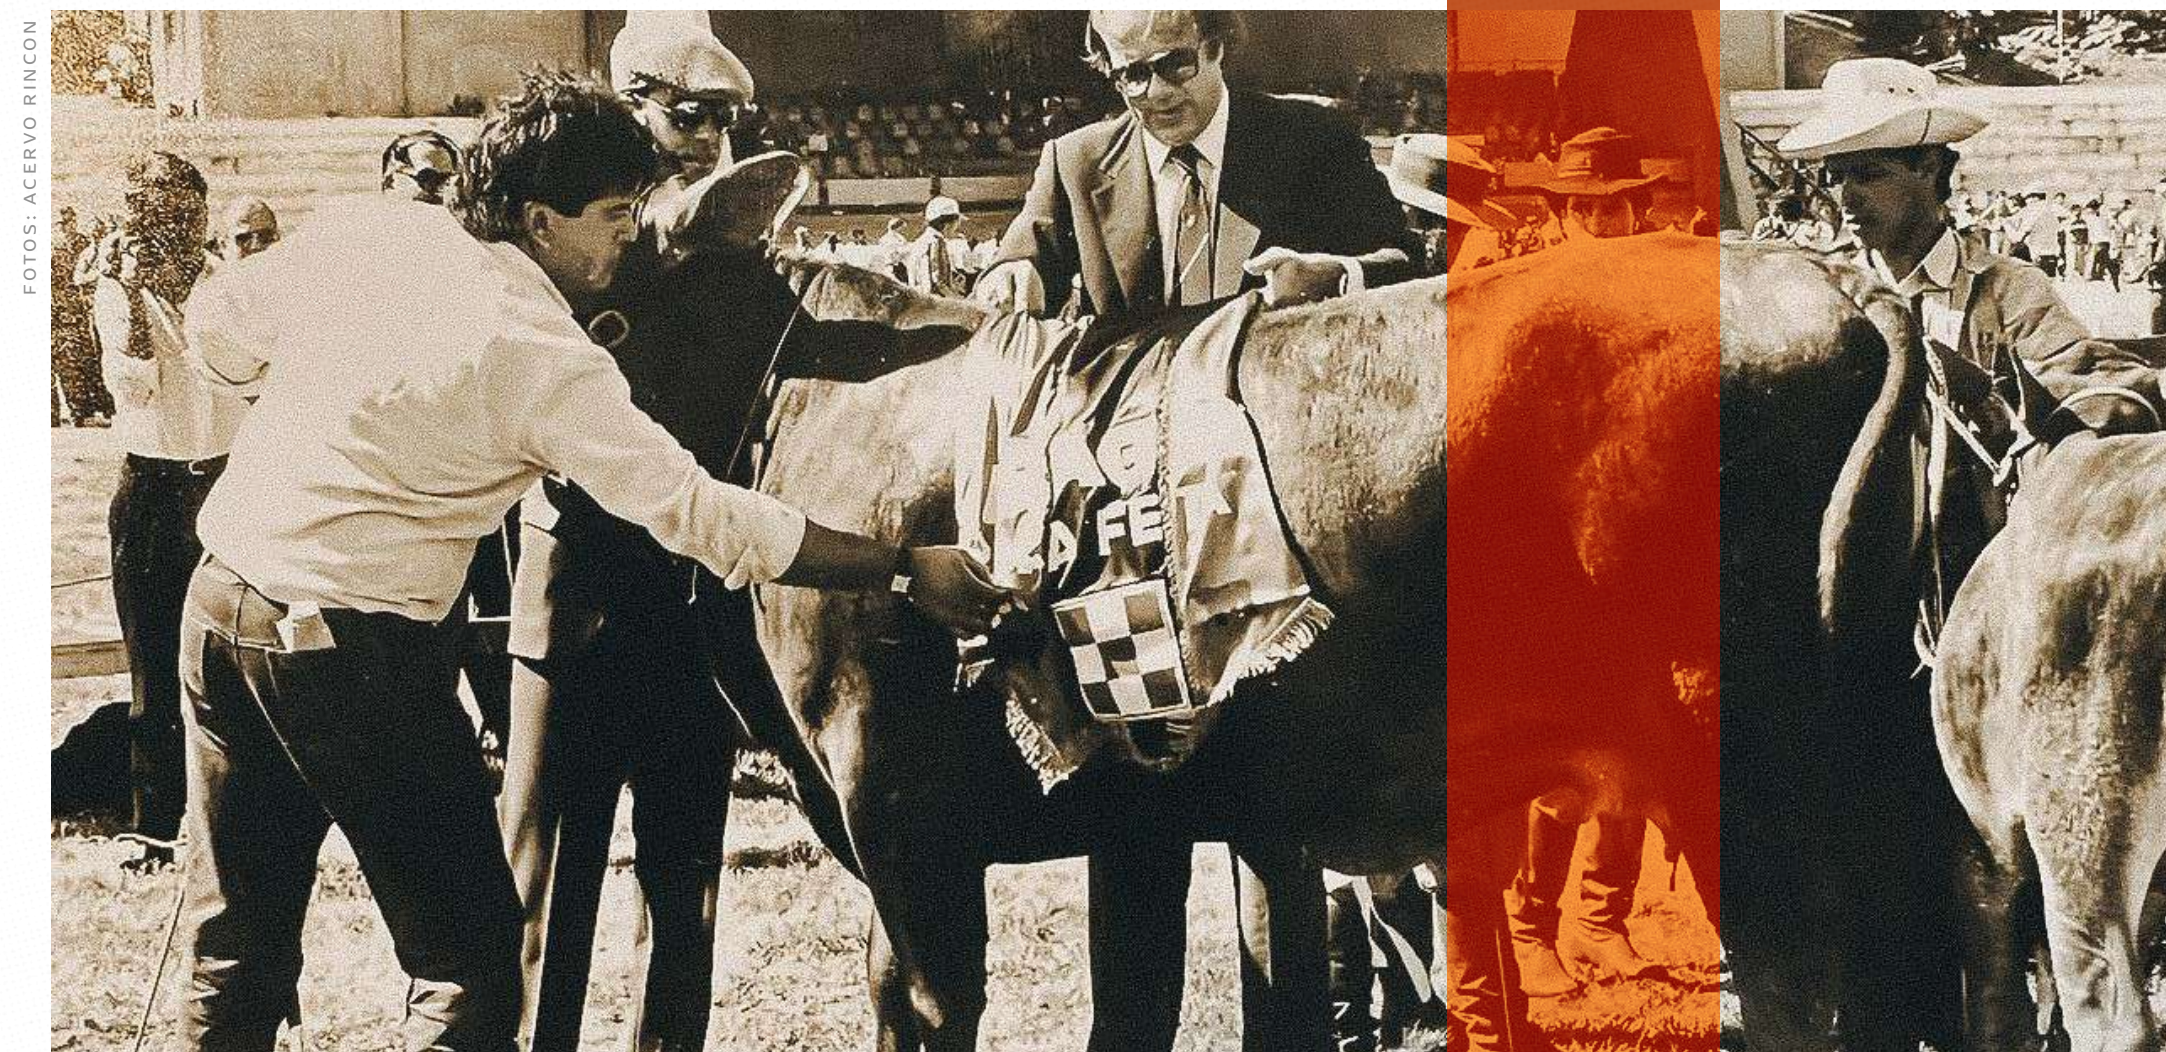

A RINCON

A Rincon del Sarandy foi forjada na inquietude e com um objetivo claro. A vontade de “fazer diferente” guiou a jovem Claudia a lançar-se em um voo solo com a parte que lhe cabia do rebanho e das terras do Condomínio Sucessores Flavio Bastos Tellechea, em Uruguaiiana.

Foi assim que aquele chão com 645 hectares ganhou nome e propósito. Claudia o batizou de Rincon del Sarandy, expressão que significa “cantinho do Sarandi” e refere-se ao fato de as quadras de campo herdadas estarem ao fundo dos campos do

Sarandi, área inicialmente integrada à Cabanha Paineiras. Terra boa, mas sem estrutura, onde tudo precisava ser construído do zero, com uma manada da consagrada marca BT e pouco mais de 500 cabeças de gado.

Claudia aprendeu rápido, fortalecendo a convicção de que seleção não se trata apenas de multiplicar animais, mas de lapidar genética, observar detalhes e, sobretudo, respeitar o tempo da natureza. Nesta jornada, contou com o apoio de grandes amigos, que também deixaram sua marca na trajetória da Rincon.

BTG

FOTOS: ACERVO RINCON