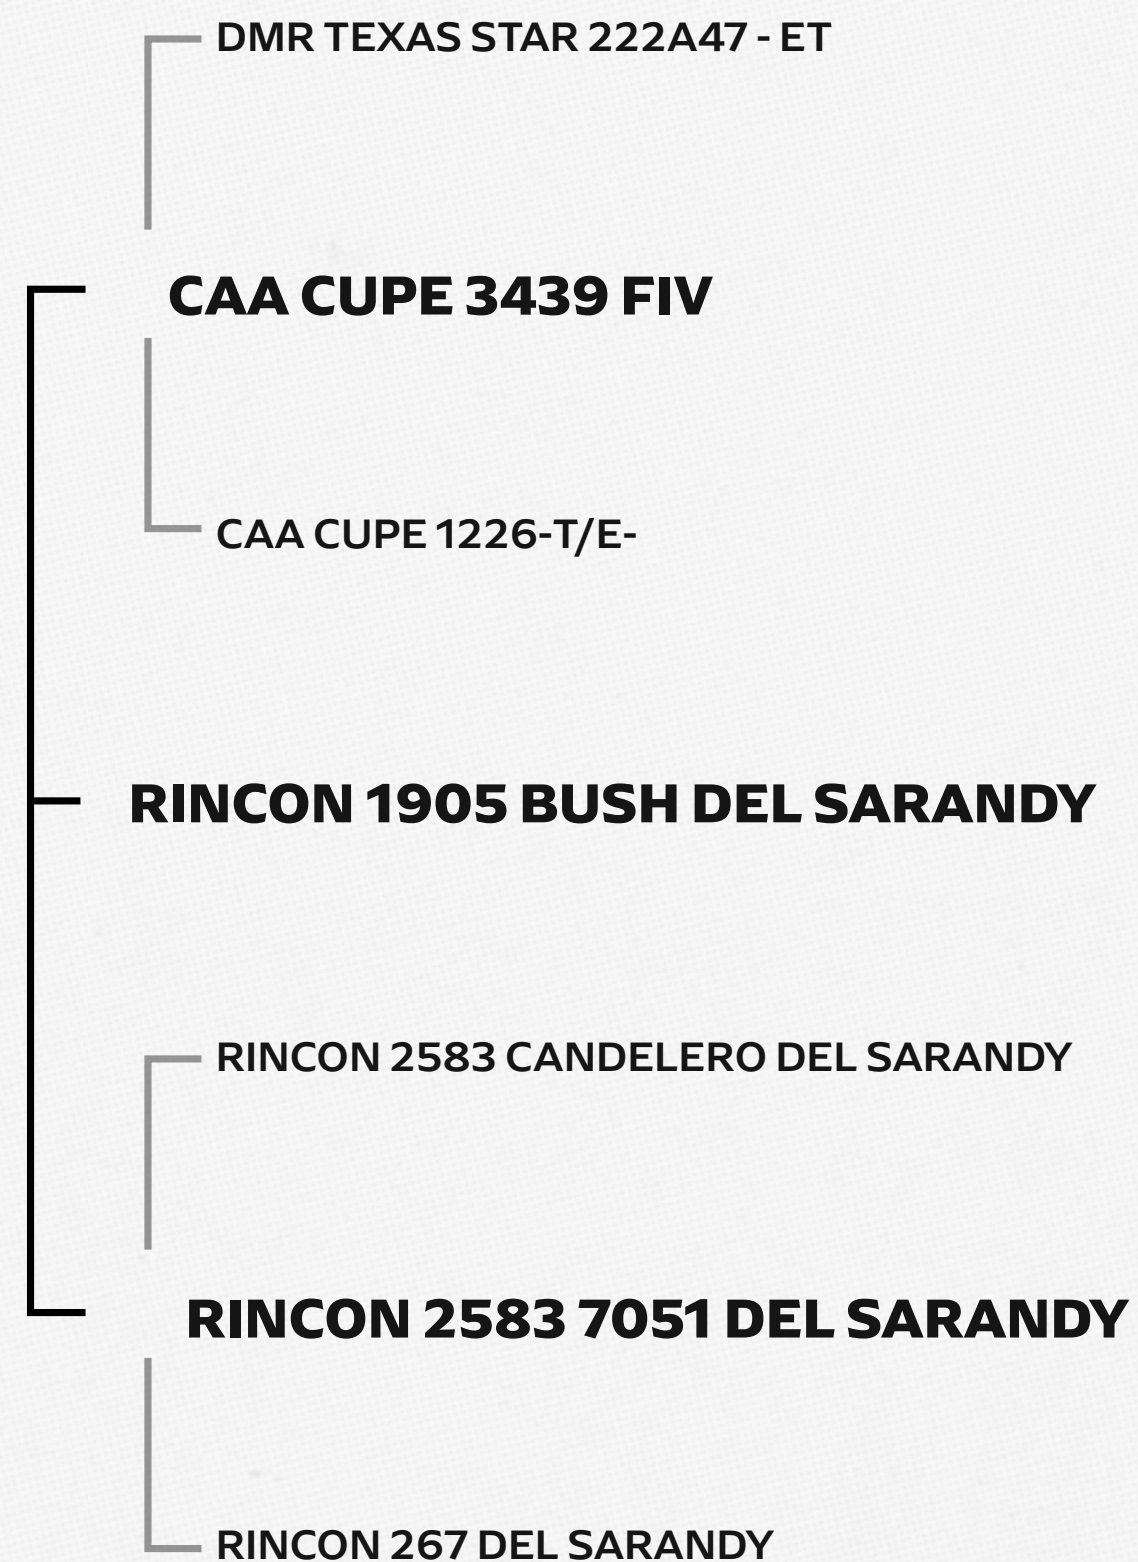

LOTE BAM_82

CONFIRA O VÍDEO

HBB	7396
Nascimento	13/08/2025
Marca	UB
Geração	1
Peso	346

Peso Nascer	13
Ganho Nasc-Desm Materno	5
Espessura Gordura Picanha (P8)	18
Pelâme Desmama	18

PARA CONFERIR A RÉGUA COMPLETA [CLIQUE AQUI](#)

Bush, pai

RINCON
Baby
BOYS