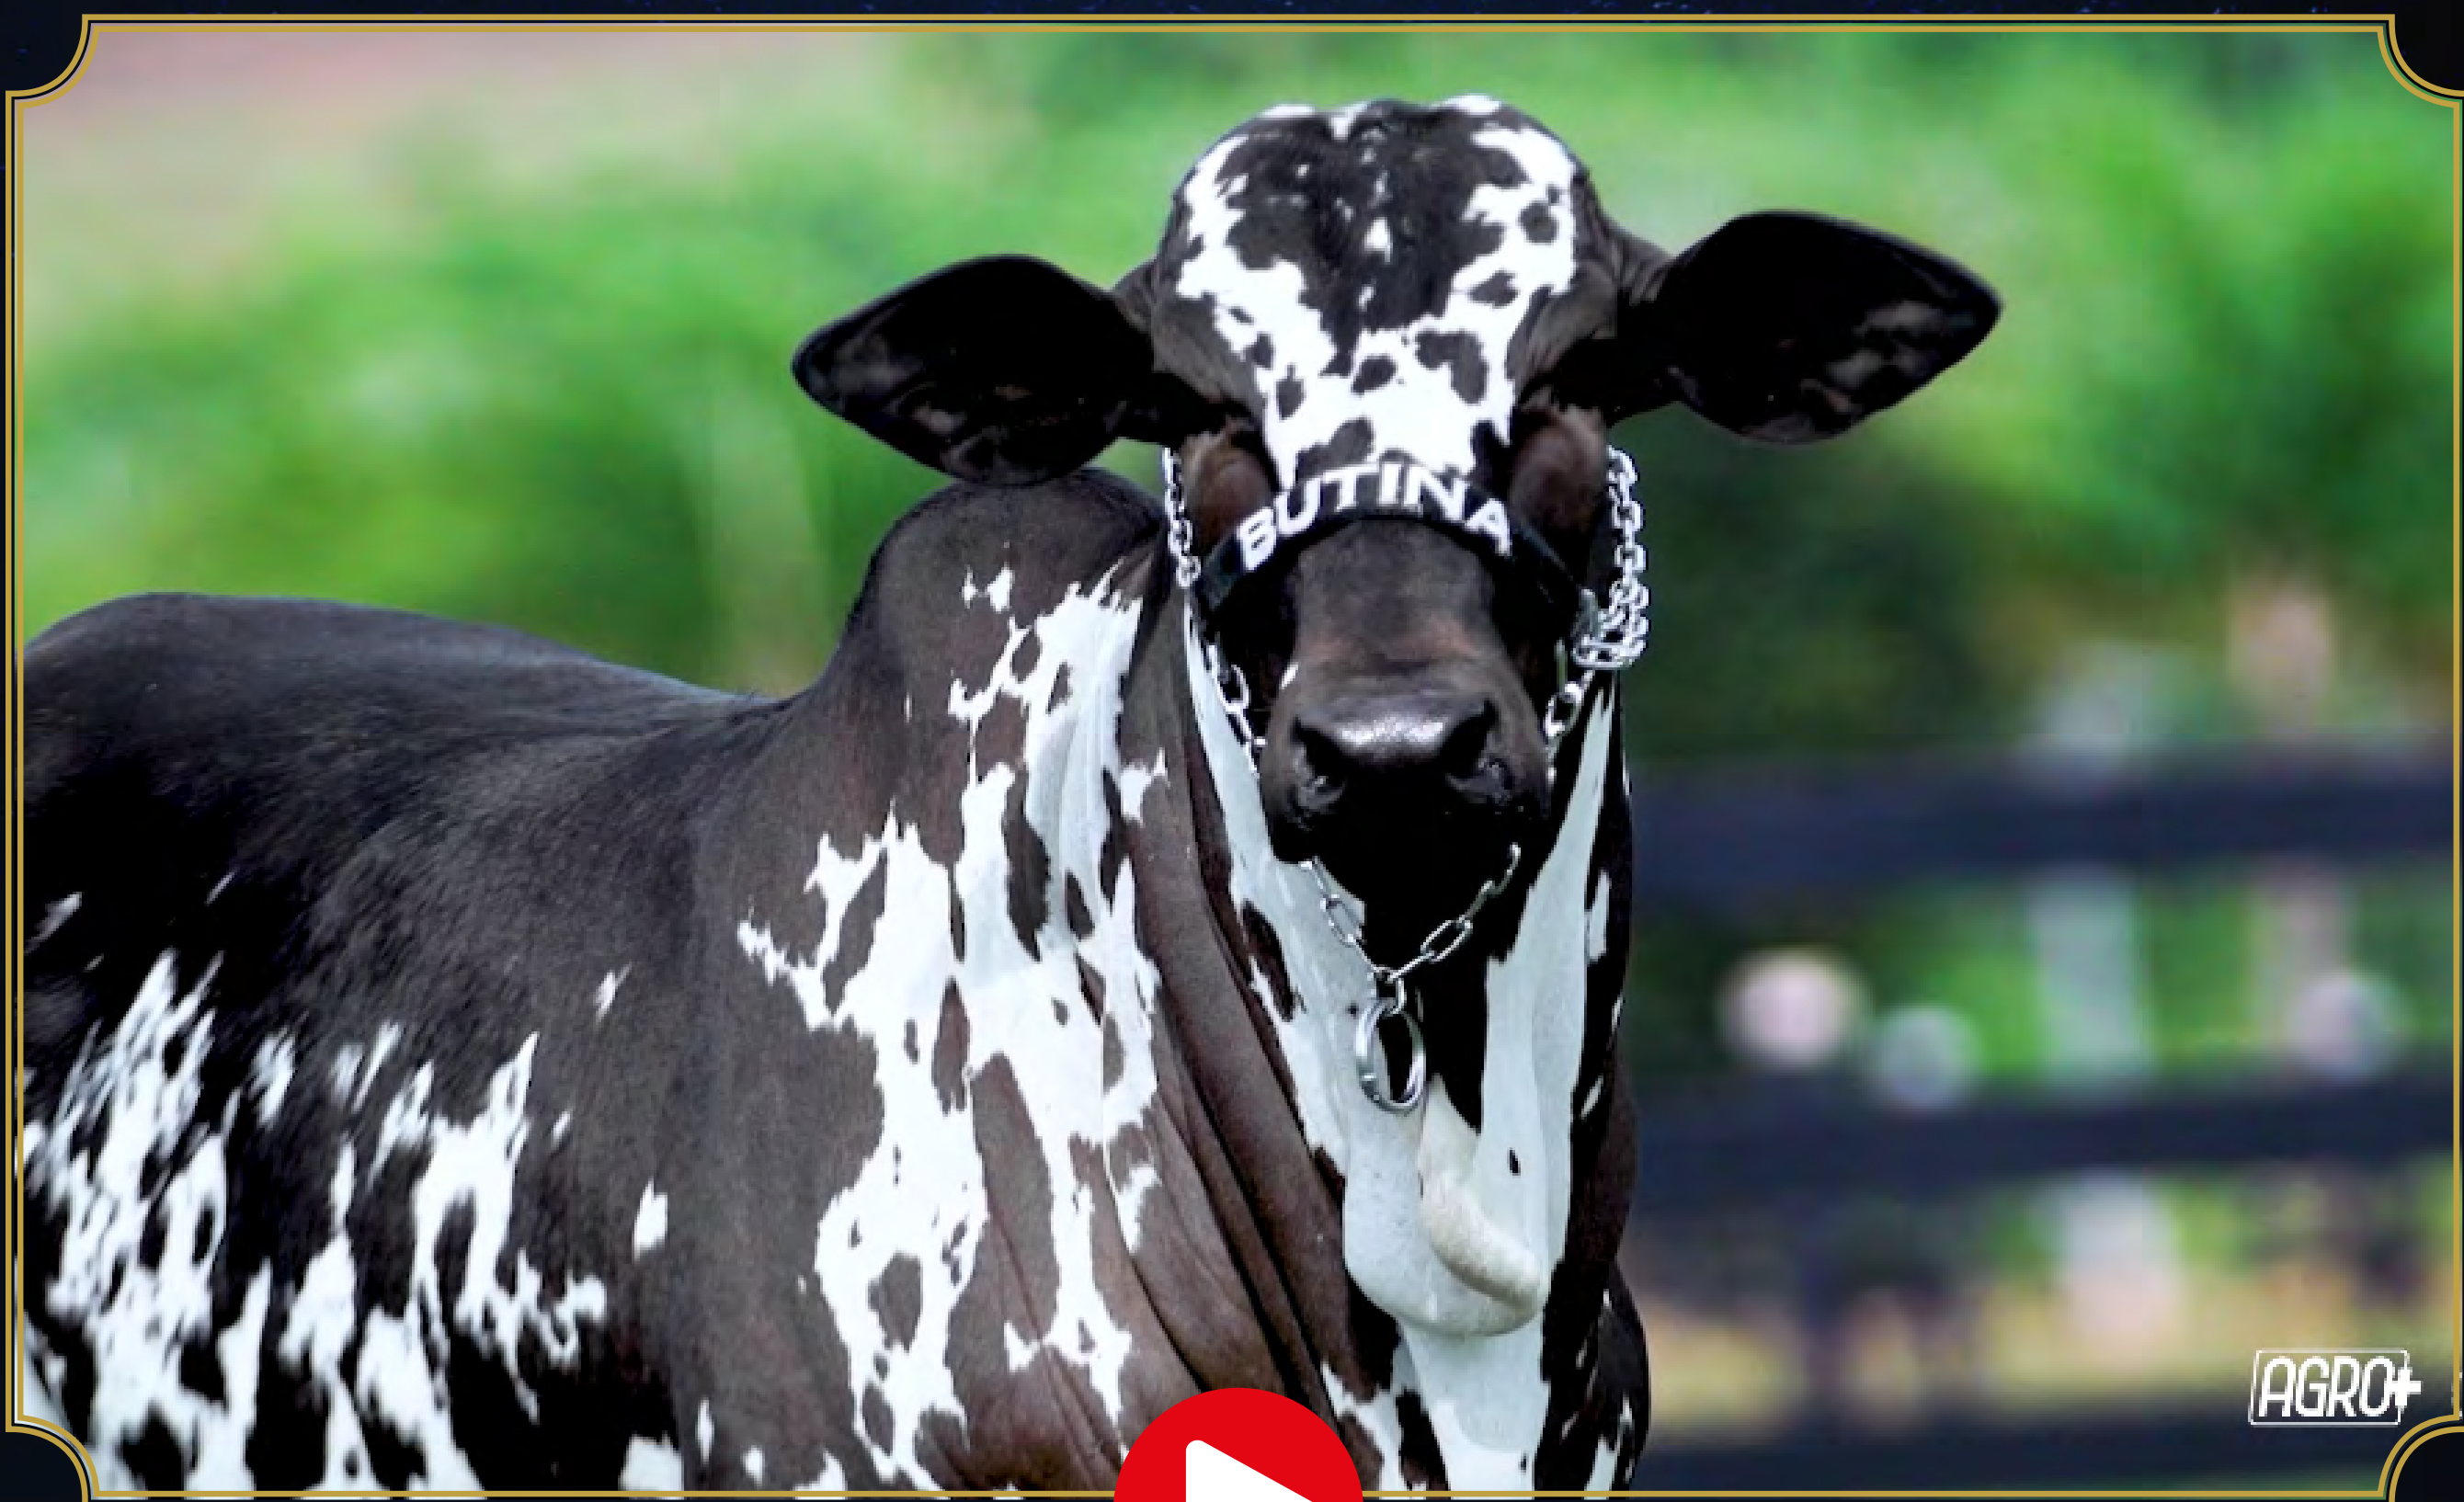

BUTINA

CHILENA FIV DO BUTINA

RG: BUTI 670 • **NASC.:** 26/07/2025 • **PESO:** 251 KG
SEXO: FÊMEA • **PELAGEM:** PINTADA DE PRETO

IMPACTO FIV V3

IBIZA FIV GORAN

VALOR FIV V3 X AMADA FIV DO BUTINA

LAMBISGOIA L.CANCADO

IBIZA FIV SURREAL