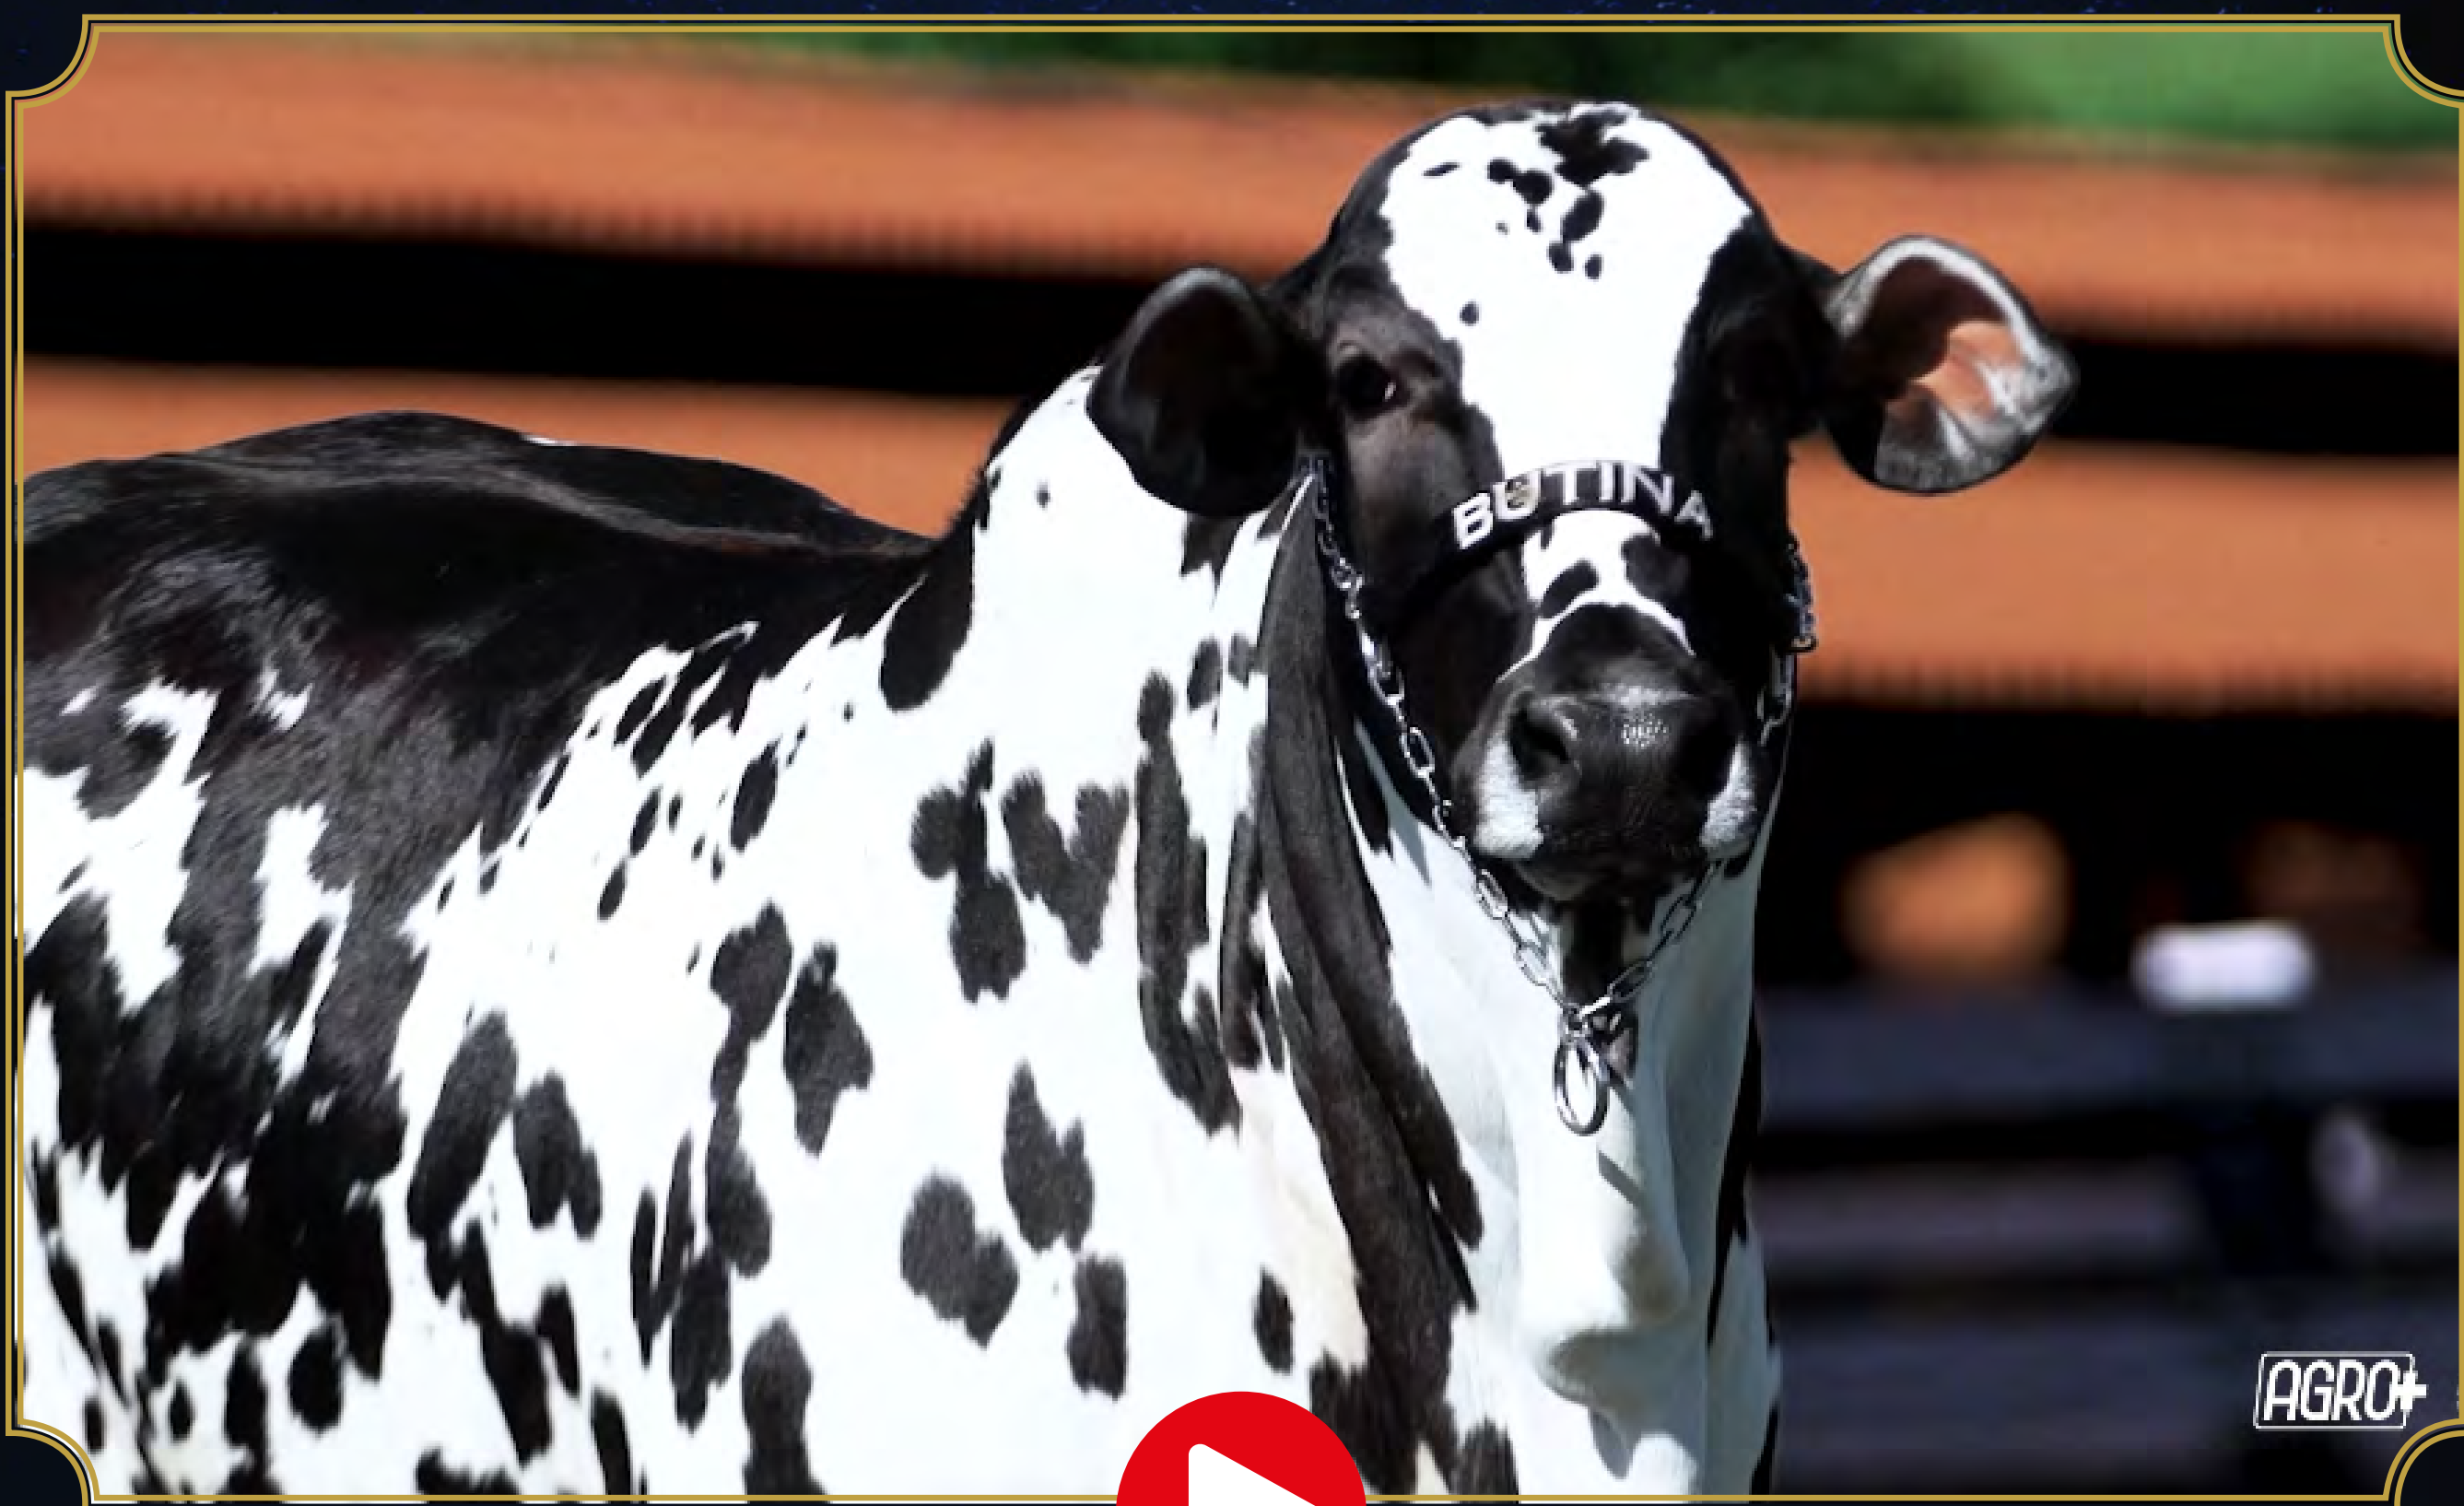

TRAMA DA L.CANCADO

PRENHA DO IMPACTO FIV V3-NEJA740

LEILÃO VIRTUAL  
NELORE PINTADO  
**BUTINA**

LOTE  
**32**

*Individual*

**BUTINA**

**723 FIV DA HLA**

**RG:** HLA 723 • **NASC.:** 24/12/2024 • **PESO:** 385 KG  
**SEXO:** FÊMEA • **PELAGEM:** PINTADA DE PRETO