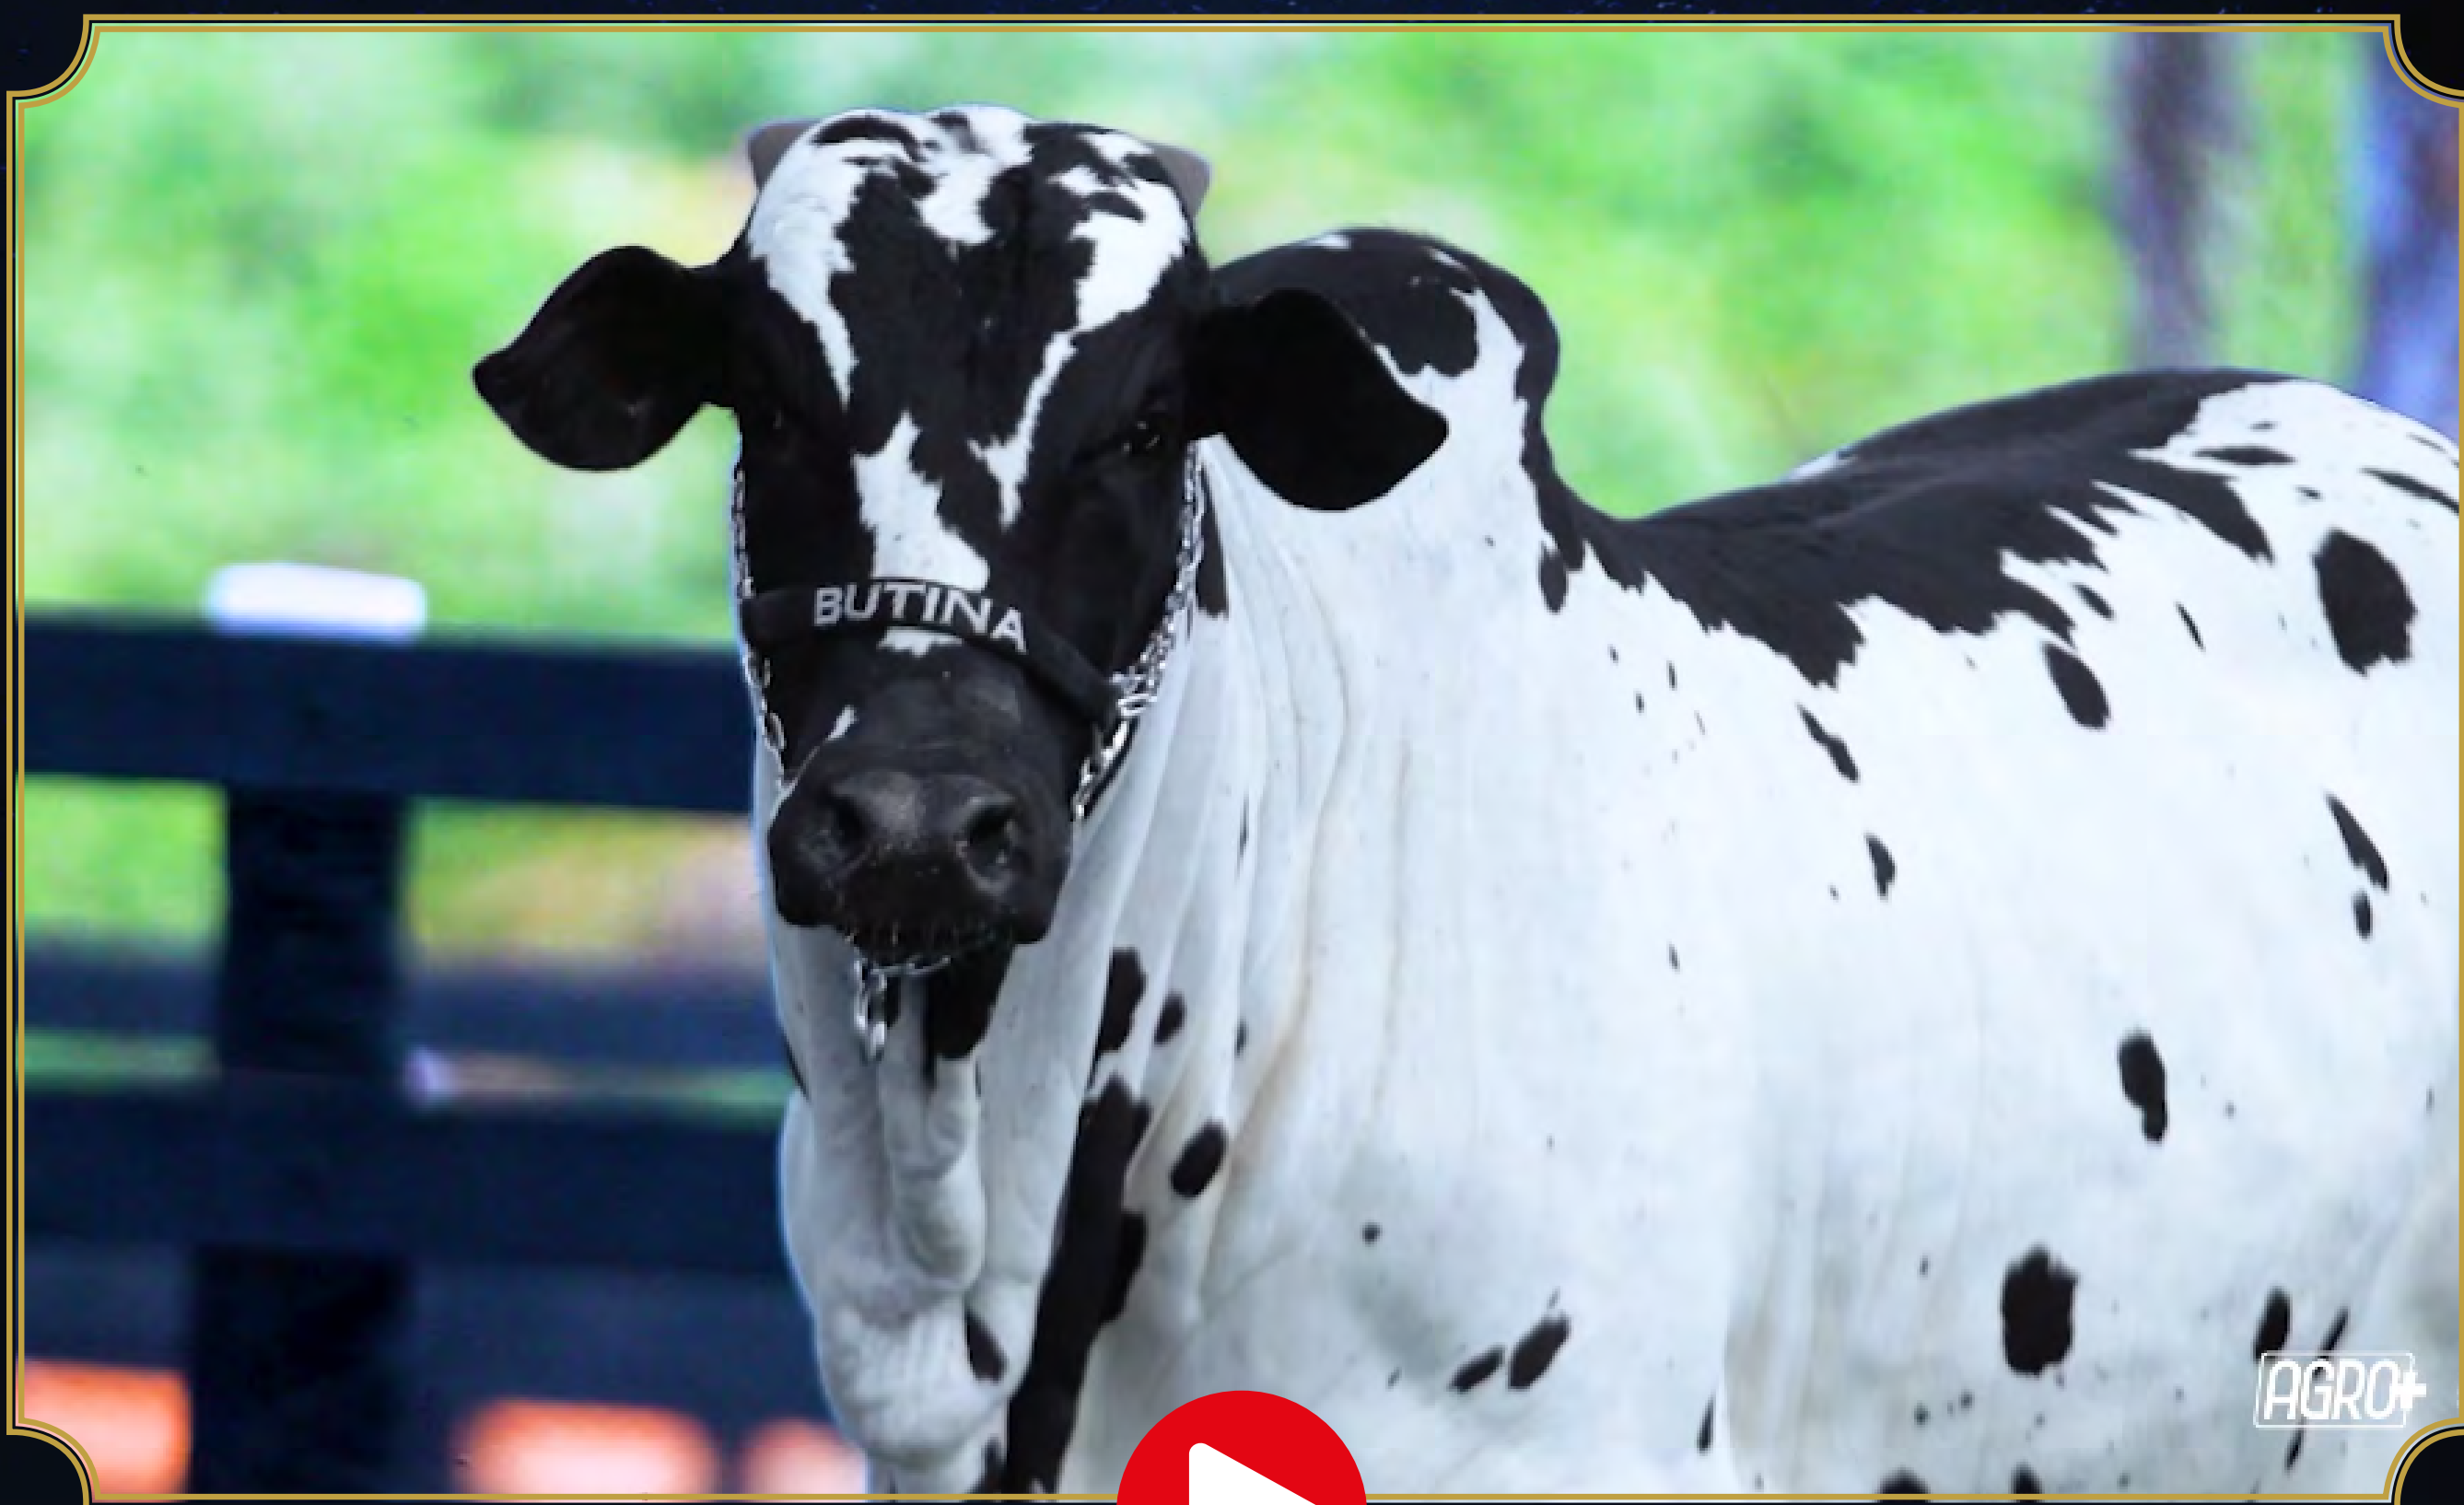

BUTINA

CUBATAO FIV DO BUTINA

RG: BUTI 341 • **NASC.:** 11/09/2024 • **PESO:** 494 KG
SEXO: MACHO • **PELAGEM:** PINTADO DE PRETO

LACRE FIV L.CANCADO

LACRE FIV L.CANCADO

JATO FIV V3 X FEITICEIRA FIV V3

DRAMA FIV V3

LAMBONA L.CANCADO