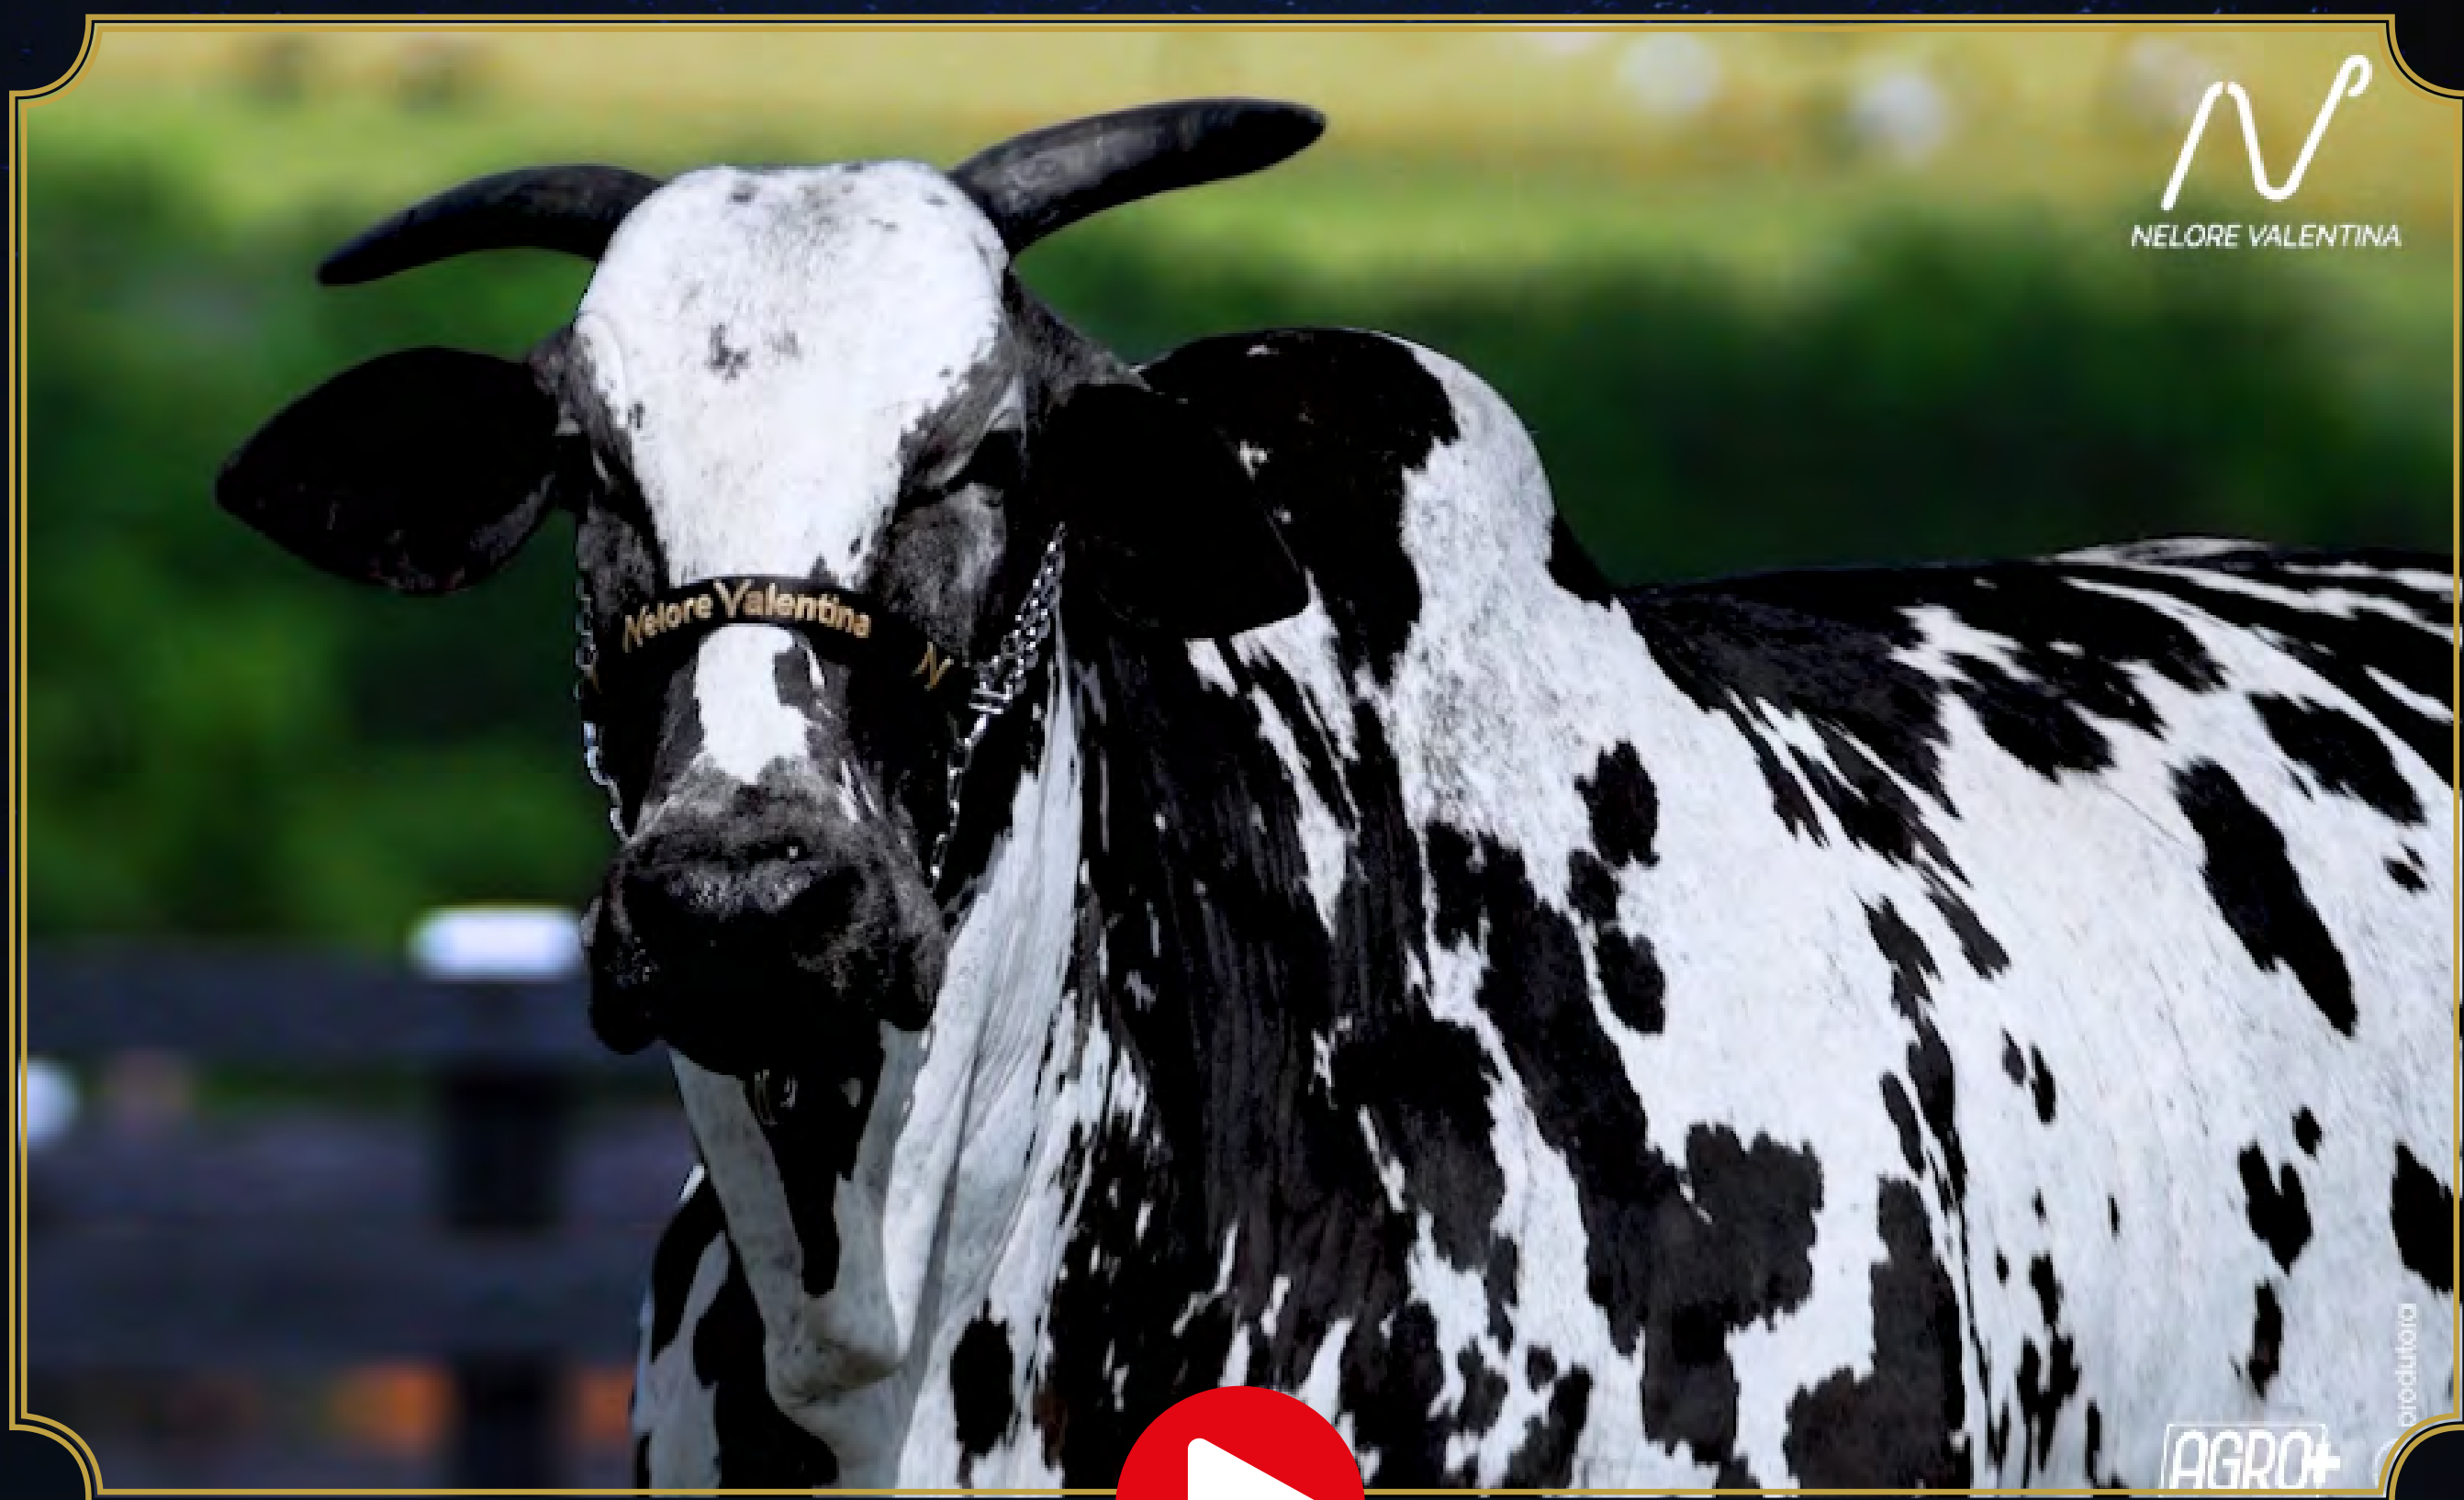

LEILÃO VIRTUAL
NELORE PINTADO
BUTINA

LOTE
40

Individual

50%
à venda

NELORE VALENTINA

MACANETA L.CANCADO

RG: ALCC 3586 • **NASC.:** 16/01/2014 • **PESO:** 1000 KG
SEXO: FÊMEA • **PELAGEM:** PINTADA DE PRETO

LUDY DE GARCA

LOMBO DA CAFE

BITELO DA SS X SALINA DA CAFE

TAREFA DA SL

EURECA DA L.CANCADO

COBERTA DO BALAIO FIV DO BUTINA-BUT1131